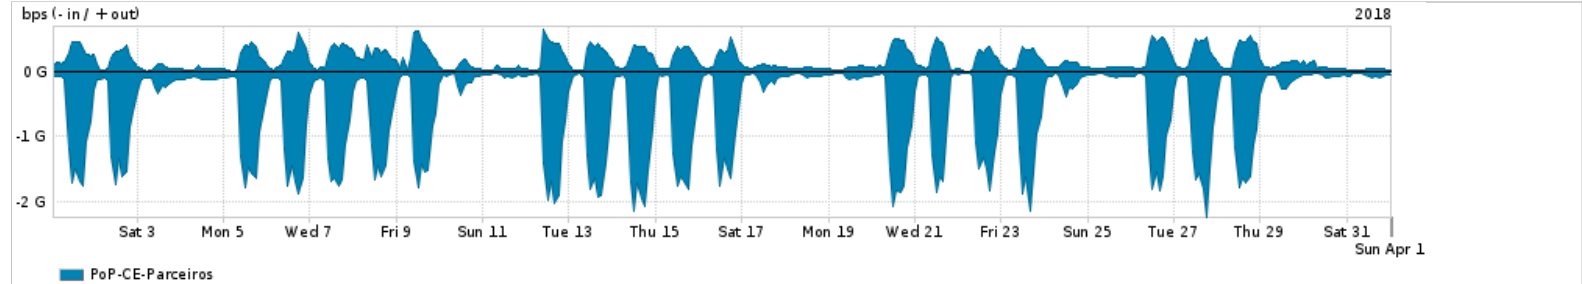

Os gráficos apresentados neste relatório de tráfego estão em formato stack, o que significa que seu valor é uma composição da soma dos componentes listados nas legendas localizadas logo abaixo dos gráficos. Os gráficos estão em "bps x tempo" e possuem dois eixos verticais, Out (positivo) e In (negativo).

A primeira coluna da tabela define o ponto de referência para entendimento dos valores de In e Out.
A contabilização do tráfego é sob o ponto de vista do AS da RNP, AS1916.

Legenda:
 PoP - Ponto de presença da RNP
 Parceiros - Provedores comerciais que a RNP mantém acordos de troca de tráfego
 Internet Acadêmica - Acesso às redes acadêmicas internacionais, serviço atualmente provido pela RedClara
 Internet commodity - Acesso pago à Internet global que é oferecido pela RNP aos seus clientes
 ASN - Número do sistema autônomo
 Profile - Objeto gerenciável definido arbitrariamente no Peakflow através de diversos parâmetros (ex: bloco cidr, peer-as, as-path, bgp community, interface, etc)

Utilização do serviço de Internet Commodity pelo PoP-CE

PROFILE	PROFILE	IN	OUT	TOTAL
<input checked="" type="checkbox"/> PoP-CE	Internet Commodity	86.87 Mbps	134.08 Mbps	220.94 Mbps

Utilização das trocas de tráfego comerciais no Brasil pelo PoP-CE