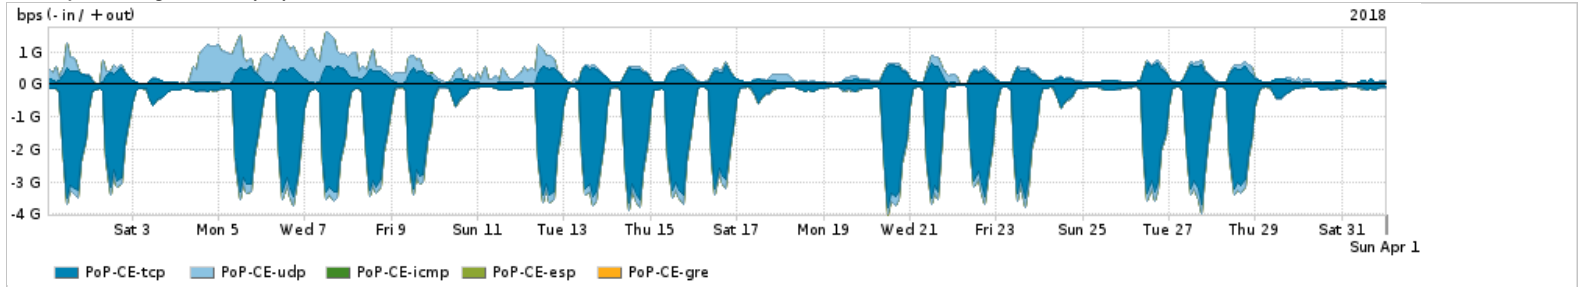

PROFILE	APPLICATION	IN	OUT	TOTAL
☒	PoP-CE	other UDP	5.13 Mbps	147.23 Mbps	152.36 Mbps
☒	PoP-CE	quit	66.58 Mbps	25.14 Mbps	91.71 Mbps
☒	PoP-CE	other TCP	13.54 Mbps	7.70 Mbps	21.24 Mbps
☐	PoP-CE	ntp	48.12 Kbps	4.16 Mbps	4.20 Mbps
☐	PoP-CE	dns	1.69 Mbps	444.10 Kbps	2.14 Mbps
☐	PoP-CE	rsync	1.44 Mbps	115.00 bps	1.44 Mbps
☐	PoP-CE	macromedia-fcs	1.17 Mbps	255.39 Kbps	1.42 Mbps
☐	PoP-CE	xmpp	579.52 Kbps	167.50 Kbps	747.02 Kbps

Distribuição do tráfego do PoP-CE por protocolo

Average | Max | PCT95

	PROFILE	PROTOCOL	IN	OUT	TOTAL
☒	PoP-CE	tcp	1.07 Gbps	194.28 Mbps	1.27 Gbps
☒	PoP-CE	udp	73.14 Mbps	177.54 Mbps	250.68 Mbps
☒	PoP-CE	icmp	54.70 Kbps	108.10 Kbps	162.80 Kbps
☒	PoP-CE	esp	55.03 Kbps	40.35 Kbps	95.38 Kbps
☒	PoP-CE	gre	48.62 Kbps	6.58 Kbps	55.20 Kbps
☐	PoP-CE	ipv6-icmp	1.08 Kbps	2.91 Kbps	3.99 Kbps
☐	PoP-CE	ipv6	1.07 Kbps	2.90 Kbps	3.97 Kbps

For assistance with this product, please contact support at <https://support.arbornetworks.com>