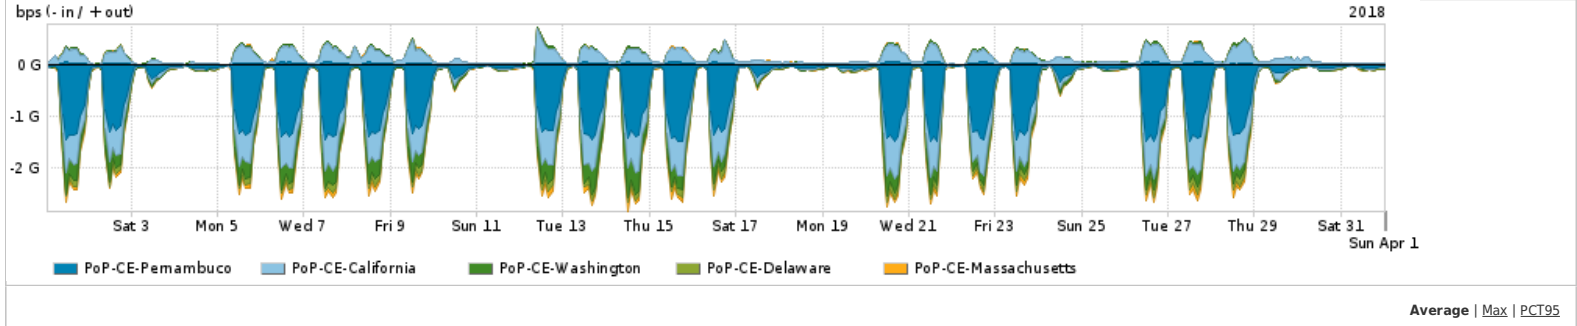

PROFILE	PROFILE	IN	OUT	TOTAL
☐	PoP-CE	PoP-CE	2.80 Kbps	2.80 Kbps	5.60 Kbps

Distribuição do tráfego do PoP-CE por estado, província ou similar

	PROFILE	REGION	IN	OUT	TOTAL
☒	PoP-CE	Pernambuco	455.77 Mbps	14.18 Mbps	469.95 Mbps
☒	PoP-CE	California	190.19 Mbps	119.19 Mbps	309.38 Mbps
☒	PoP-CE	Washington	97.12 Mbps	10.55 Mbps	107.68 Mbps
☒	PoP-CE	Delaware	40.41 Mbps	759.43 Kbps	41.17 Mbps
☒	PoP-CE	Massachusetts	30.59 Mbps	1.74 Mbps	32.33 Mbps
☐	PoP-CE	T'ai-pei	4.84 Kbps	29.59 Mbps	29.60 Mbps
☐	PoP-CE	Alabama	439.00 bps	23.49 Mbps	23.49 Mbps
☐	PoP-CE	Virginia	17.43 Mbps	4.22 Mbps	21.65 Mbps
☐	PoP-CE	Ceara	5.23 Mbps	9.23 Mbps	14.47 Mbps
☐	PoP-CE	Rio de Janeiro	11.55 Mbps	2.15 Mbps	13.69 Mbps
☐	PoP-CE	Guangdong	46.88 Kbps	13.11 Mbps	13.16 Mbps
☐	PoP-CE	Piaui	10.76 Mbps	206.84 Kbps	10.96 Mbps
☐	PoP-CE	Sao Paulo	7.17 Mbps	3.37 Mbps	10.54 Mbps
☐	PoP-CE	Zhejiang	35.22 Kbps	10.13 Mbps	10.17 Mbps
☐	PoP-CE	Texas	6.38 Mbps	3.74 Mbps	10.12 Mbps