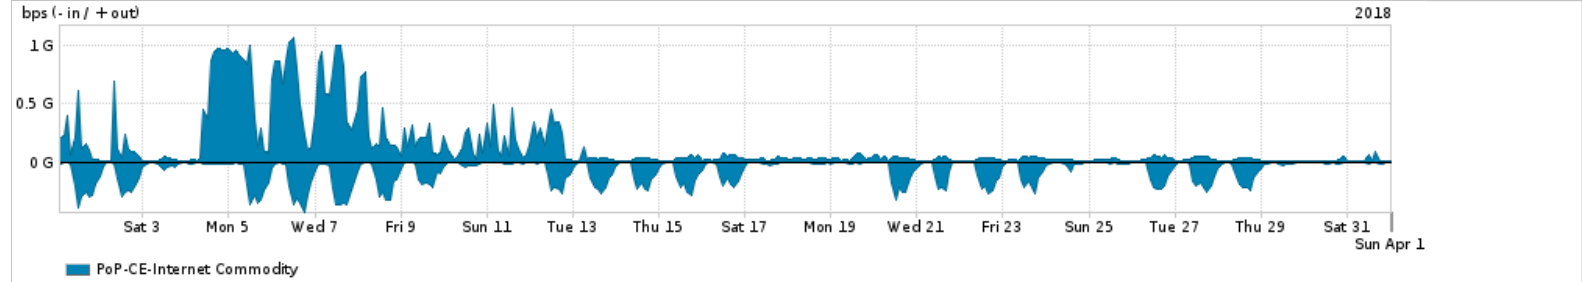

Os gráficos apresentados neste relatório de tráfego estão em formato stack, o que significa que seu valor é uma composição da soma dos componentes listados nas legendas localizadas logo abaixo dos gráficos. Os gráficos estão em "bps x tempo" e possuem dois eixos verticais, Out (positivo) e In (negativo).

A primeira coluna da tabela define o ponto de referência para entendimento dos valores de In e Out.
A contabilização do tráfego é sob o ponto de vista do AS da RNP, AS1916.

Legenda:
 PoP - Ponto de presença da RNP
 Parceiros - Provedores comerciais que a RNP mantém acordos de troca de tráfego
 Internet Acadêmica - Acesso às redes acadêmicas internacionais, serviço atualmente provido pela RedClara
 Internet commodity - Acesso pago à Internet global que é oferecido pela RNP aos seus clientes
 ASN - Número do sistema autônomo
 Profile - Objeto gerenciável definido arbitrariamente no Peakflow através de diversos parâmetros (ex: bloco cidr, peer-as, as-path, bgp community, interface, etc)

Utilização do serviço de Internet Commodity pelo PoP-CE

PROFILE	PROFILE	IN	OUT	TOTAL
<input checked="" type="checkbox"/> PoP-CE	Internet Commodity	86.87 Mbps	134.08 Mbps	220.94 Mbps

Utilização das trocas de tráfego comerciais no Brasil pelo PoP-CE