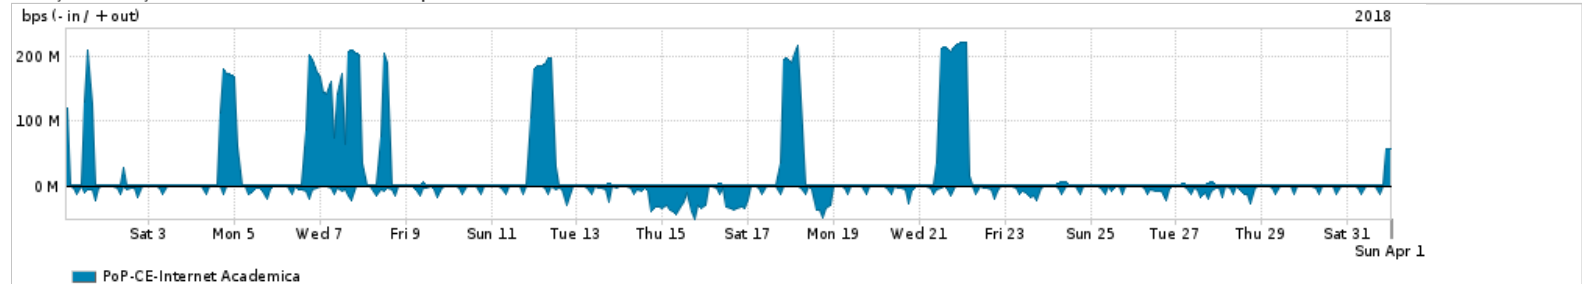

Os gráficos apresentados neste relatório de tráfego estão em formato stack, o que significa que seu valor é uma composição da soma dos componentes listados nas legendas localizadas logo abaixo dos gráficos. Os gráficos estão em "bps x tempo" e possuem dois eixos verticais, Out (positivo) e In (negativo).

A primeira coluna da tabela define o ponto de referência para entendimento dos valores de In e Out.
A contabilização do tráfego é sob o ponto de vista do AS da RNP, AS1916.

Legenda:
 PoP - Ponto de presença da RNP
 Parceiros - Provedores comerciais que a RNP mantém acordos de troca de tráfego
 Internet Acadêmica - Acesso às redes acadêmicas internacionais, serviço atualmente provido pela RedClara
 Internet commodity - Acesso pago à Internet global que é oferecido pela RNP aos seus clientes
 ASN - Número do sistema autônomo
 Profile - Objeto gerenciável definido arbitrariamente no Peakflow através de diversos parâmetros (ex: bloco cidr, peer-as, as-path, bgp community, interface, etc)

Utilização do serviço de Internet Commodity pelo PoP-CE

PROFILE	PROFILE	IN	OUT	TOTAL
<input checked="" type="checkbox"/> PoP-CE	Internet Commodity	86.87 Mbps	134.08 Mbps	220.94 Mbps

Utilização das trocas de tráfego comerciais no Brasil pelo PoP-CE

PROFILE	PROFILE	IN	OUT	TOTAL
<input checked="" type="checkbox"/> PoP-CE	Parceiros	571.09 Mbps	178.71 Mbps	749.79 Mbps

Utilização do serviço de Internet acadêmica internacional pelo PoP-CE

PROFILE	PROFILE	IN	OUT	TOTAL
<input checked="" type="checkbox"/> PoP-CE	Internet Academica	6.88 Mbps	24.82 Mbps	31.70 Mbps