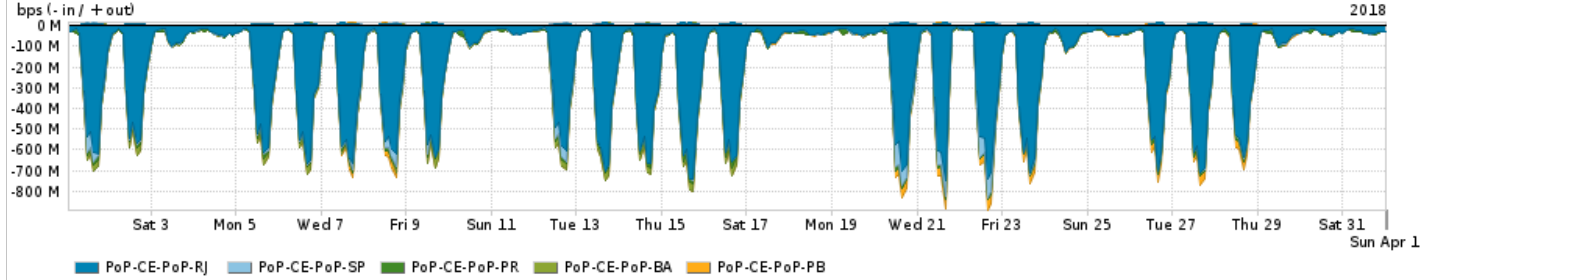

Utilização do serviço de Internet Commodity pelo PoP-CE

PROFILE	PROFILE	IN	OUT	TOTAL
<input checked="" type="checkbox"/> PoP-CE	Internet Commodity	86.87 Mbps	134.08 Mbps	220.94 Mbps

Utilização das trocas de tráfego comerciais no Brasil pelo PoP-CE

PROFILE	PROFILE	IN	OUT	TOTAL
<input checked="" type="checkbox"/> PoP-CE	Parceiros	571.09 Mbps	178.71 Mbps	749.79 Mbps

Utilização do serviço de Internet acadêmica internacional pelo PoP-CE

PROFILE	PROFILE	IN	OUT	TOTAL
<input checked="" type="checkbox"/> PoP-CE	Internet Academica	6.88 Mbps	24.82 Mbps	31.70 Mbps

Interesse de tráfego do PoP-CE com os outros PoPs da RNP

Average | Max | PCT95

	PROFILE	PROFILE	IN	OUT	TOTAL
<input checked="" type="checkbox"/>	PoP-CE	PoP-RJ	195.21 Mbps	3.75 Mbps	198.96 Mbps
<input checked="" type="checkbox"/>	PoP-CE	PoP-SP	7.44 Mbps	163.28 Kbps	7.60 Mbps
<input checked="" type="checkbox"/>	PoP-CE	PoP-PR	7.36 Mbps	0.00 bps	7.36 Mbps
<input checked="" type="checkbox"/>	PoP-CE	PoP-BA	4.91 Mbps	110.49 Kbps	5.02 Mbps
<input checked="" type="checkbox"/>	PoP-CE	PoP-PB	4.42 Mbps	88.54 Kbps	4.51 Mbps
<input type="checkbox"/>	PoP-CE	PoP-RS	2.06 Mbps	94.00 bps	2.06 Mbps
<input type="checkbox"/>	PoP-CE	PoP-RR	5.66 Kbps	279.76 Kbps	279.42 Kbps
<input type="checkbox"/>	PoP-CE	PoP-AP	3.18 Kbps	161.19 Kbps	164.38 Kbps
<input type="checkbox"/>	PoP-CE	PoP-RN	157.00 bps	7.66 Kbps	7.82 Kbps