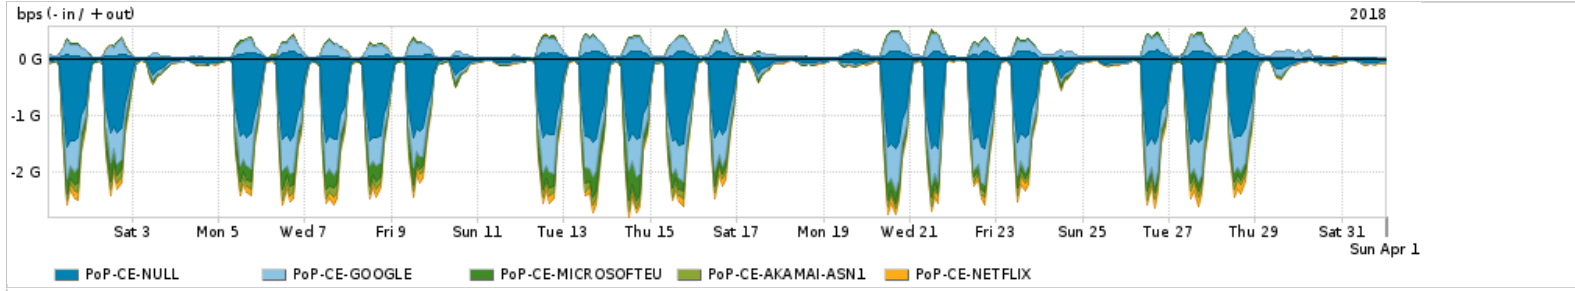

Redes (AS's de origem) mais acessadas pelo PoP-CE

Average | Max | PCT95

	PROFILE	AS NAME	ASN	IN	OUT	TOTAL
☒	PoP-CE	NULL	0	472.68 Mbps	34.33 Mbps	507.01 Mbps
☒	PoP-CE	GOOGLE	15169	177.70 Mbps	96.35 Mbps	274.05 Mbps
☒	PoP-CE	MICROSOFTEU	8068	76.09 Mbps	7.17 Mbps	83.27 Mbps
☒	PoP-CE	AKAMAI-ASN1	20940	41.15 Mbps	1.76 Mbps	42.91 Mbps
☒	PoP-CE	NETFLIX	2906	40.54 Mbps	659.76 Kbps	41.20 Mbps
☐	PoP-CE	FACEBOOK	32934	27.65 Mbps	7.81 Mbps	35.46 Mbps
☐	PoP-CE	AMAZON-02	16509	29.63 Mbps	5.55 Mbps	35.19 Mbps
☐	PoP-CE	HINET	3462	9.33 Kbps	30.19 Mbps	30.20 Mbps
☐	PoP-CE	EDGECAST	15133	28.23 Mbps	494.64 Kbps	28.72 Mbps
☐	PoP-CE	GCEPSA-BR	28604	24.57 Mbps	821.14 Kbps	25.39 Mbps