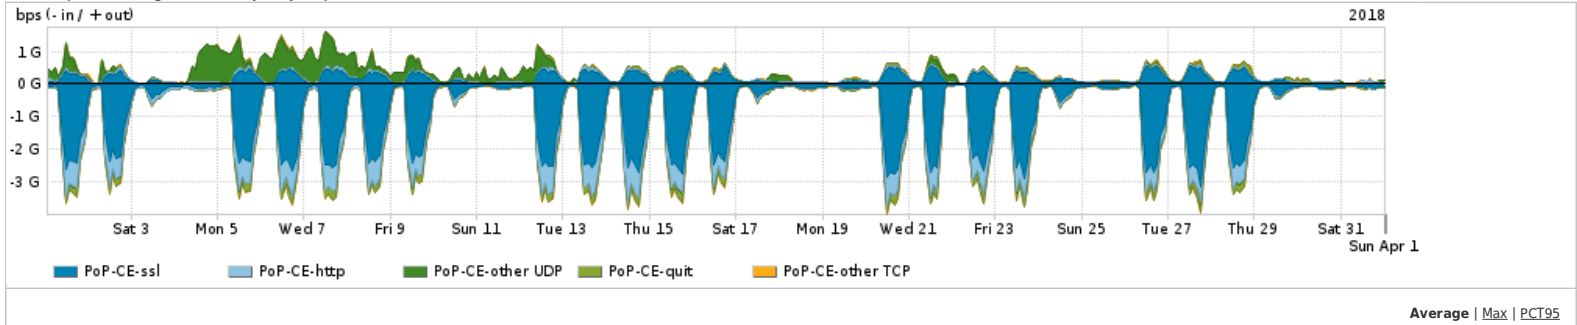

Distribuição do tráfego do PoP-CE por aplicação (análise em camada 3 e 4)

	PROFILE	APPLICATION	IN	OUT	TOTAL
☒	PoP-CE	ssl	817.44 Mbps	148.37 Mbps	965.81 Mbps
☒	PoP-CE	http	238.08 Mbps	36.82 Mbps	274.90 Mbps