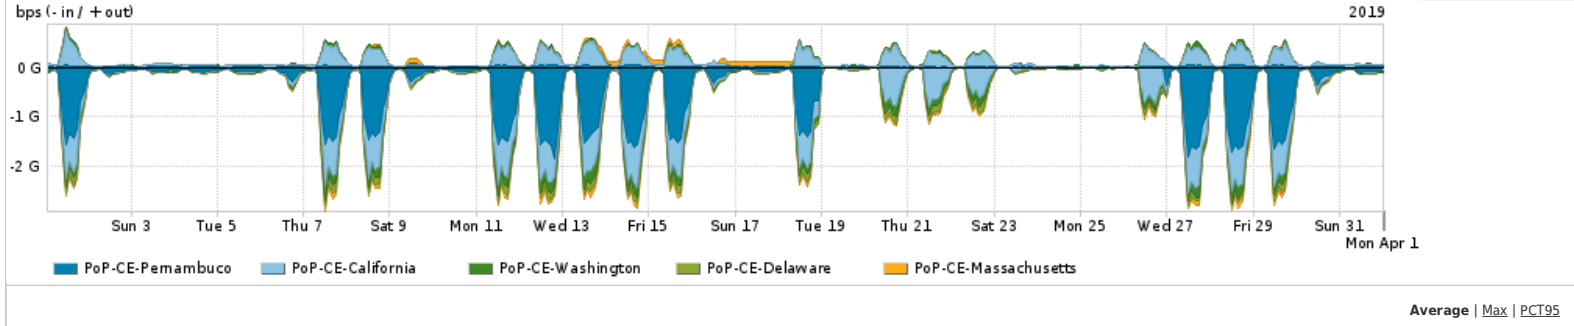

PROFILE	PROFILE	IN	OUT	TOTAL
☐	PoP-CE	PoP-SE	3.00 bps	0.00 bps	3.00 bps

Distribuição do tráfego do PoP-CE por estado, província ou similar

	PROFILE	REGION	IN	OUT	TOTAL
☒	PoP-CE	Pernambuco	331.24 Mbps	7.87 Mbps	339.11 Mbps
☒	PoP-CE	California	186.05 Mbps	118.04 Mbps	304.09 Mbps
☒	PoP-CE	Washington	49.55 Mbps	12.70 Mbps	62.25 Mbps
☒	PoP-CE	Delaware	42.93 Mbps	829.66 Kbps	43.76 Mbps
☒	PoP-CE	Massachusetts	20.33 Mbps	12.60 Mbps	32.93 Mbps
☐	PoP-CE	Sao Paulo	18.92 Mbps	10.93 Mbps	29.85 Mbps
☐	PoP-CE	Ceara	12.78 Mbps	9.91 Mbps	22.69 Mbps
☐	PoP-CE	Virginia	15.90 Mbps	3.97 Mbps	19.87 Mbps
☐	PoP-CE	Rio de Janeiro	8.54 Mbps	3.44 Mbps	11.98 Mbps
☐	PoP-CE	Beijing	750.89 Kbps	8.73 Mbps	9.48 Mbps
☐	PoP-CE	Texas	5.97 Mbps	721.84 Kbps	6.70 Mbps
☐	PoP-CE	Florida	5.93 Mbps	444.65 Kbps	6.38 Mbps
☐	PoP-CE	Alabama	17.67 Kbps	5.57 Mbps	5.59 Mbps
☐	PoP-CE	Arizona	4.92 Mbps	125.35 Kbps	5.04 Mbps
☐	PoP-CE	Maryland	4.40 Mbps	52.15 Kbps	4.46 Mbps