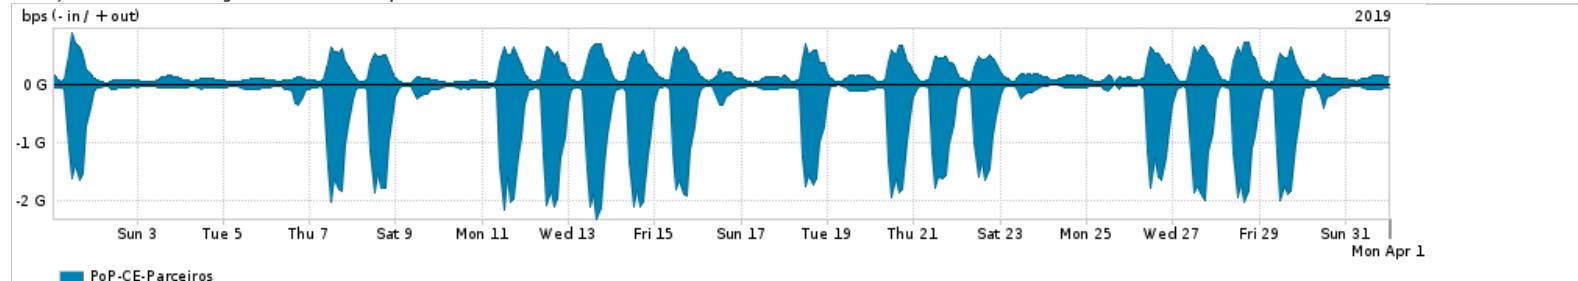

Os gráficos apresentados neste relatório de tráfego estão em formato stack, o que significa que seu valor é uma composição da soma dos componentes listados nas legendas localizadas logo abaixo dos gráficos. Os gráficos estão em "bps x tempo" e possuem dois eixos verticais, Out (positivo) e In (negativo).
 A primeira coluna da tabela define o ponto de referência para entendimento dos valores de In e Out.
 A contabilização do tráfego é sob o ponto de vista do AS da RNP, AS1916.

Legenda:
 PoP - Ponto de presença da RNP
 Parceiros - Provedores comerciais que a RNP mantém acordos de troca de tráfego
 Internet Acadêmica - Acesso às redes acadêmicas internacionais, serviço atualmente provido pela RedClara
 Internet commodity - Acesso pago à Internet global que é oferecido pela RNP aos seus clientes
 ASN - Número do sistema autônomo
 Profile - Objeto gerenciável definido arbitrariamente no Peakflow através de diversos parâmetros (ex: bloco cidr, peer-as, as-path, bgp community, interface, etc)

Utilização do serviço de Internet Commodity pelo PoP-CE

PROFILE	PROFILE	IN	OUT	TOTAL
<input checked="" type="checkbox"/> PoP-CE	Internet_Commodity	89.05 Mbps	18.72 Mbps	107.76 Mbps

Utilização das trocas de tráfego comerciais no Brasil pelo PoP-CE