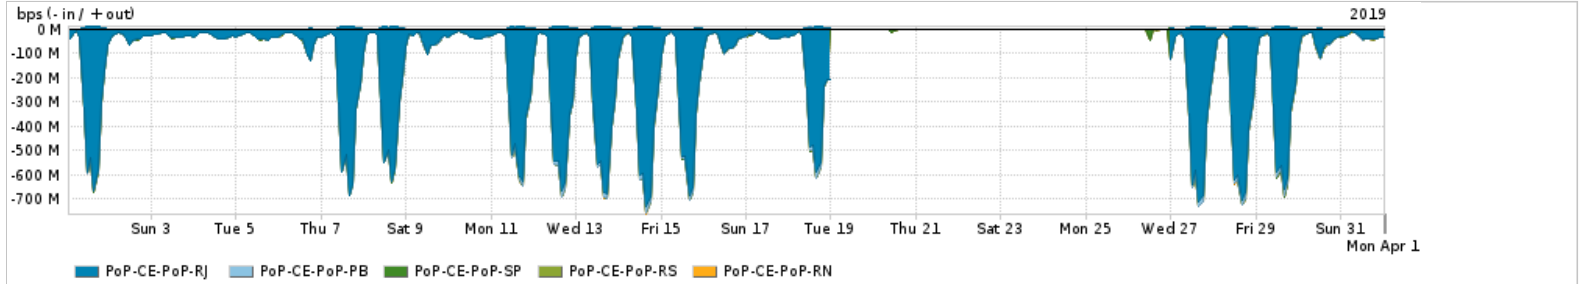

Interesse de tráfego do PoP-CE com os outros PoPs da RNP

Average | Max | PCT95

	PROFILE	PROFILE	IN	OUT	TOTAL
☒	PoP-CE	PoP-RJ	125.59 Mbps	1.98 Mbps	127.57 Mbps
☒	PoP-CE	PoP-PB	2.62 Mbps	62.13 Kbps	2.68 Mbps
☒	PoP-CE	PoP-SP	666.98 Kbps	8.16 Kbps	675.13 Kbps
☒	PoP-CE	PoP-RS	357.66 Kbps	79.00 bps	357.73 Kbps
☒	PoP-CE	PoP-RN	58.15 Kbps	1.00 bps	58.15 Kbps
☐	PoP-CE	PoP-PR	28.45 Kbps	0.00 bps	28.45 Kbps
☐	PoP-CE	PoP-DF	3.49 Kbps	17.00 bps	3.51 Kbps
☐	PoP-CE	PoP-SC	2.14 Kbps	15.00 bps	2.15 Kbps
☐	PoP-CE	PoP-CE	82.00 bps	82.00 bps	164.00 bps