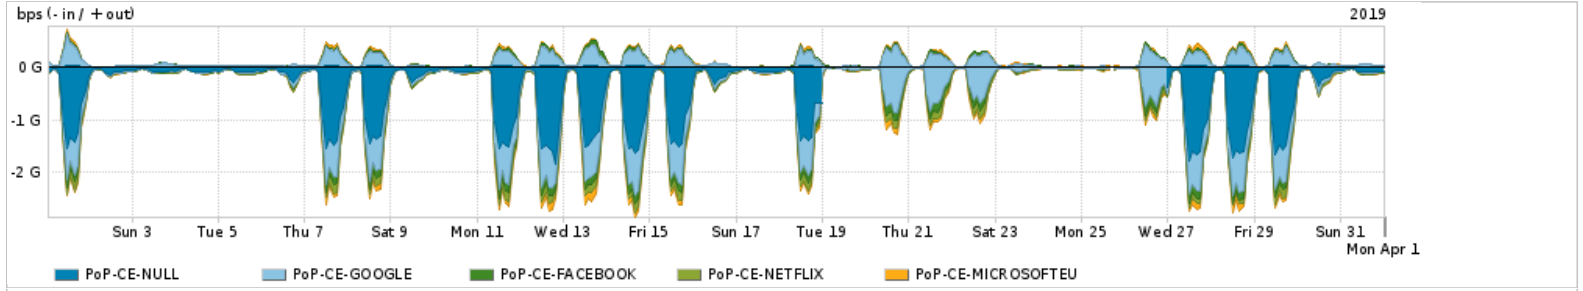

Redes (AS's de origem) mais acessadas pelo PoP-CE

Average | Max | PCT95

	PROFILE	AS NAME	ASN	IN	OUT	TOTAL
☒	PoP-CE	NULL	0	332.69 Mbps	6.45 Mbps	339.15 Mbps
☒	PoP-CE	GOOGLE	15169	179.31 Mbps	97.04 Mbps	276.35 Mbps
☒	PoP-CE	FACEBOOK	32934	38.70 Mbps	13.60 Mbps	52.30 Mbps
☒	PoP-CE	NETFLIX	2906	42.65 Mbps	725.12 Kbps	43.38 Mbps
☒	PoP-CE	MICROSOFTEU	8068	26.56 Mbps	9.32 Mbps	35.88 Mbps
☐	PoP-CE	EDGECAST	15133	32.57 Mbps	507.11 Kbps	33.08 Mbps
☐	PoP-CE	AMAZON-02	16509	26.23 Mbps	3.84 Mbps	30.08 Mbps
☐	PoP-CE	APPLE	714	7.05 Mbps	13.45 Mbps	20.50 Mbps
☐	PoP-CE	LEVEL3-AS3549	3549	17.64 Mbps	321.95 Kbps	17.96 Mbps
☐	PoP-CE	AKAMAI-ASN1	20940	16.26 Mbps	621.43 Kbps	16.88 Mbps