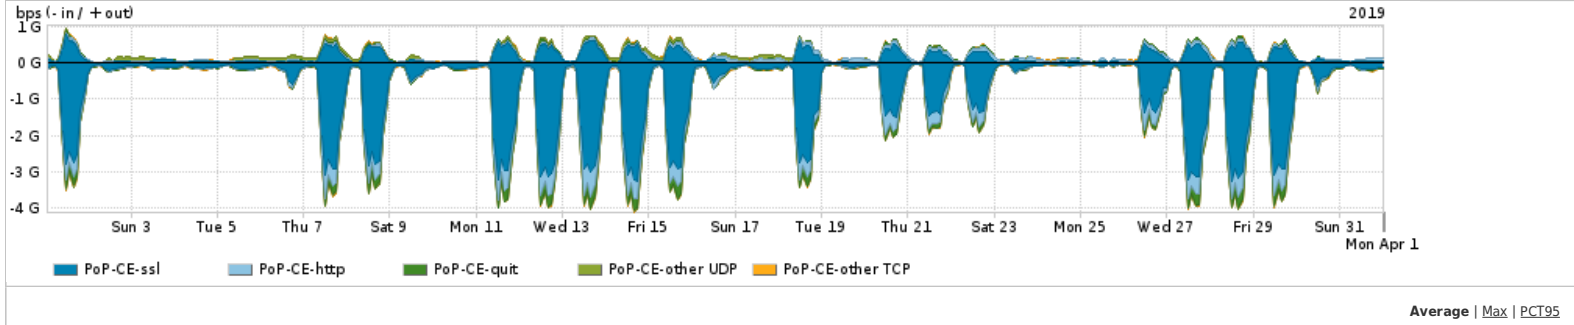

Distribuição do tráfego do PoP-CE por aplicação (análise em camada 3 e 4)

	PROFILE	APPLICATION	IN	OUT	TOTAL
☒	PoP-CE	ssl	723.09 Mbps	148.78 Mbps	871.88 Mbps
☒	PoP-CE	http	129.41 Mbps	48.34 Mbps	177.75 Mbps