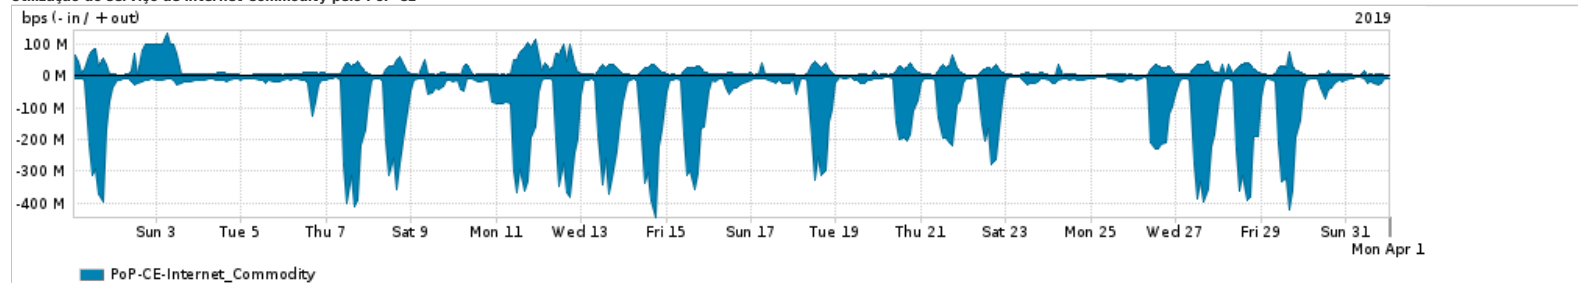

Os gráficos apresentados neste relatório de tráfego estão em formato stack, o que significa que seu valor é uma composição da soma dos componentes listados nas legendas localizadas logo abaixo dos gráficos. Os gráficos estão em "bps x tempo" e possuem dois eixos verticais, Out (positivo) e In (negativo).
 A primeira coluna da tabela define o ponto de referência para entendimento dos valores de In e Out.
 A contabilização do tráfego é sob o ponto de vista do AS da RNP, AS1916.

Legenda:
 PoP - Ponto de presença da RNP
 Parceiros - Provedores comerciais que a RNP mantém acordos de troca de tráfego
 Internet Acadêmica - Acesso às redes acadêmicas internacionais, serviço atualmente provido pela RedClara
 Internet commodity - Acesso pago à Internet global que é oferecido pela RNP aos seus clientes
 ASN - Número do sistema autônomo
 Profile - Objeto gerenciável definido arbitrariamente no Peakflow através de diversos parâmetros (ex: bloco cidr, peer-as, as-path, bgp community, interface, etc)

Utilização do serviço de Internet Commodity pelo PoP-CE

PROFILE	PROFILE	IN	OUT	TOTAL
<input checked="" type="checkbox"/> PoP-CE	Internet_Commodity	89.05 Mbps	18.72 Mbps	107.76 Mbps

Utilização das trocas de tráfego comerciais no Brasil pelo PoP-CE