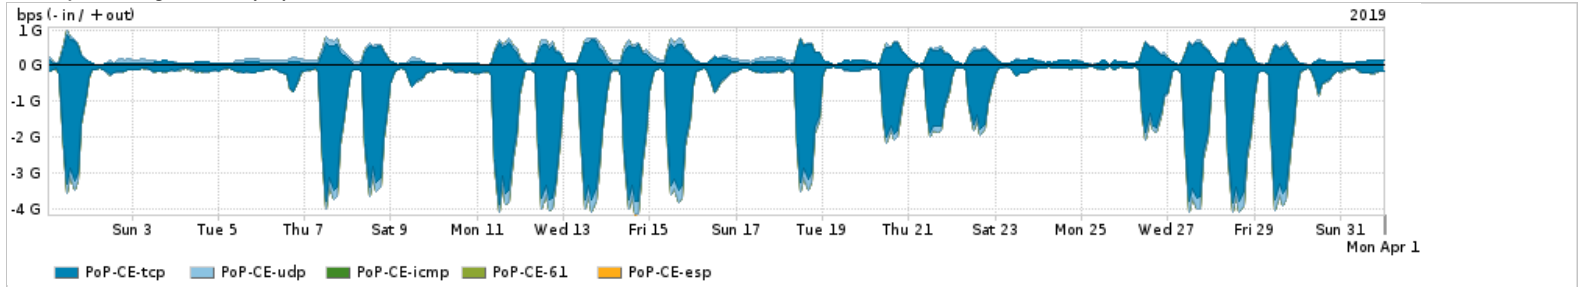

PROFILE	APPLICATION	IN	OUT	TOTAL
☒	PoP-CE	quit	59.20 Mbps	10.84 Mbps	70.04 Mbps
☒	PoP-CE	other UDP	8.90 Mbps	30.47 Mbps	39.36 Mbps
☒	PoP-CE	other TCP	10.33 Mbps	4.96 Mbps	15.29 Mbps
☐	PoP-CE	ssh	5.19 Mbps	386.61 Kbps	5.57 Mbps
☐	PoP-CE	stun	1.70 Mbps	1.36 Mbps	3.07 Mbps
☐	PoP-CE	dns	1.46 Mbps	540.60 Kbps	2.00 Mbps
☐	PoP-CE	xmpp	772.48 Kbps	646.92 Kbps	1.42 Mbps
☐	PoP-CE	macromedia-fcs	514.89 Kbps	420.19 Kbps	935.09 Kbps

Distribuição do tráfego do PoP-CE por protocolo

Average | Max | PCT95

	PROFILE	PROTOCOL	IN	OUT	TOTAL
☒	PoP-CE	tcp	870.60 Mbps	204.36 Mbps	1.07 Gbps
☒	PoP-CE	udp	71.32 Mbps	43.37 Mbps	114.69 Mbps
☒	PoP-CE	icmp	73.63 Kbps	122.76 Kbps	196.39 Kbps
☒	PoP-CE	61	173.78 Kbps	0.00 bps	173.78 Kbps
☒	PoP-CE	esp	71.70 Kbps	40.58 Kbps	112.28 Kbps
☐	PoP-CE	gre	23.21 Kbps	30.54 Kbps	53.75 Kbps
☐	PoP-CE	ipv6-icmp	768.00 bps	38.95 Kbps	39.72 Kbps
☐	PoP-CE	ipv6	3.26 Kbps	9.71 Kbps	12.97 Kbps
☐	PoP-CE	sctp	1.00 bps	0.00 bps	1.00 bps
☐	PoP-CE	196	0.00 bps	0.00 bps	0.00 bps

For assistance with this product, please contact support at <https://support.arbornetworks.com>