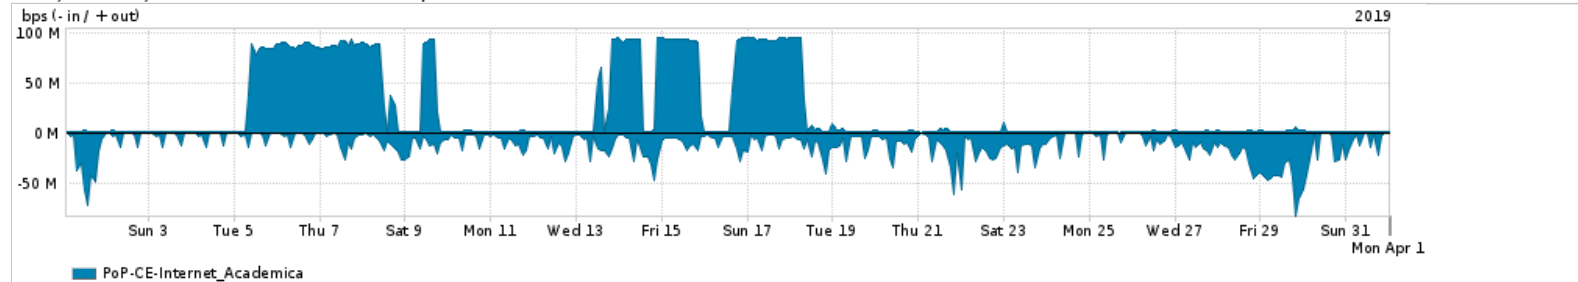

Os gráficos apresentados neste relatório de tráfego estão em formato stack, o que significa que seu valor é uma composição da soma dos componentes listados nas legendas localizadas logo abaixo dos gráficos. Os gráficos estão em "bps x tempo" e possuem dois eixos verticais, Out (positivo) e In (negativo).
 A primeira coluna da tabela define o ponto de referência para entendimento dos valores de In e Out.
 A contabilização do tráfego é sob o ponto de vista do AS da RNP, AS1916.

Utilização do serviço de Internet Commodity pelo PoP-CE

PROFILE	PROFILE	IN	OUT	TOTAL
<input checked="" type="checkbox"/> PoP-CE	Internet_Commodity	89.05 Mbps	18.72 Mbps	107.76 Mbps

Utilização das trocas de tráfego comerciais no Brasil pelo PoP-CE

PROFILE	PROFILE	IN	OUT	TOTAL
<input checked="" type="checkbox"/> PoP-CE	Parceiros	506.57 Mbps	201.04 Mbps	707.61 Mbps

Utilização do serviço de Internet acadêmica internacional pelo PoP-CE

PROFILE	PROFILE	IN	OUT	TOTAL
<input checked="" type="checkbox"/> PoP-CE	Internet_Academica	12.02 Mbps	21.67 Mbps	33.70 Mbps