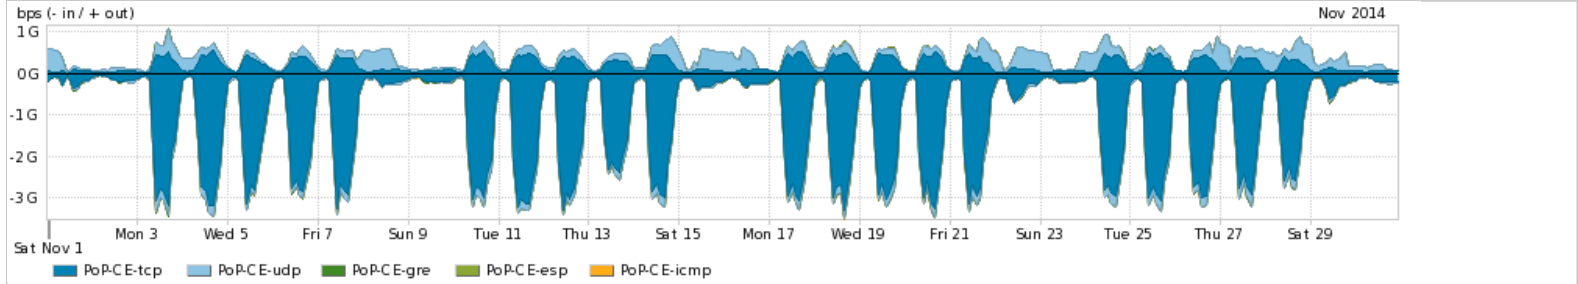

PROFILE	APPLICATION	IN	OUT	TOTAL
☒	PoP-CE	ssh	1.42 Mbps	1.59 Mbps	3.01 Mbps
☐	PoP-CE	pop	1.80 Mbps	499.82 Kbps	2.30 Mbps
☐	PoP-CE	dns	1.12 Mbps	955.11 Kbps	2.08 Mbps
☐	PoP-CE	smtp	1.21 Mbps	864.13 Kbps	2.07 Mbps
☐	PoP-CE	rsync	1.67 Mbps	19.51 Kbps	1.68 Mbps

Distribuição do tráfego do PoP-CE por protocolo

Average | Max | PCT95

	PROFILE	PROTOCOL	IN	OUT	TOTAL
☒	PoP-CE	tcp	1.08 Gbps	195.85 Mbps	1.28 Gbps
☒	PoP-CE	udp	86.83 Mbps	192.60 Mbps	279.44 Mbps
☒	PoP-CE	gre	3.49 Mbps	323.52 Kbps	3.81 Mbps
☒	PoP-CE	esp	1.58 Mbps	1.46 Mbps	3.04 Mbps
☒	PoP-CE	icmp	243.02 Kbps	228.25 Kbps	471.27 Kbps
☐	PoP-CE	ipv6	14.79 Kbps	3.15 Kbps	17.94 Kbps
☐	PoP-CE	rsvp	2.00 bps	13.00 bps	15.00 bps
☐	PoP-CE	222	5.00 bps	0.00 bps	5.00 bps
☐	PoP-CE	ip	0.00 bps	0.00 bps	0.00 bps

For assistance with this product, please contact support@arbornetworks.com.