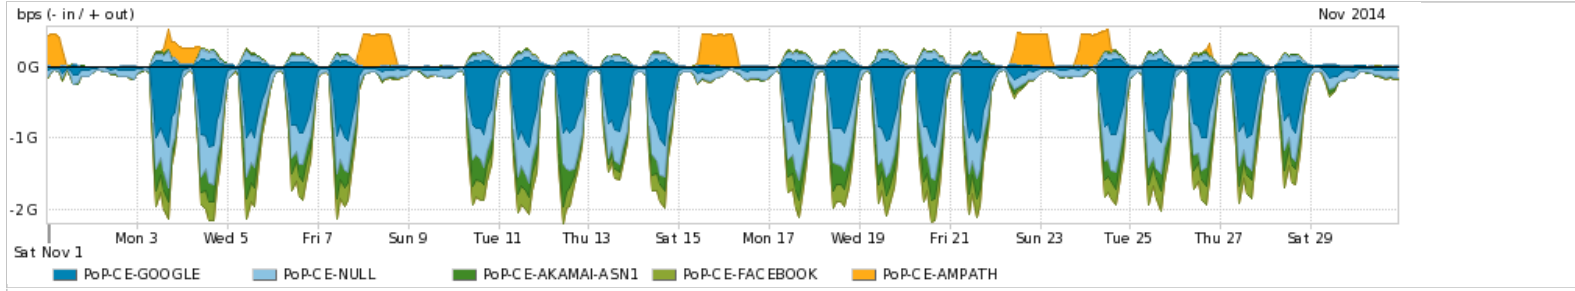

Os gráficos apresentados neste relatório de tráfego estão em formato stack, o que significa que seu valor é uma composição da soma dos componentes listados nas legendas localizadas logo abaixo dos gráficos. Os gráficos estão em "bps x tempo" e possuem dois eixos verticais, Out (positivo) e In (negativo).

Average | Max | PCT95

PROFILE	PROFILE	IN	OUT	TOTAL	
<input checked="" type="checkbox"/>	PoP-CE	Internet Commodity	261.46 Mbps	78.48 Mbps	339.94 Mbps

Utilização das trocas de tráfego comerciais no Brasil pelo PoP-CE

Average | Max | PCT95

PROFILE	PROFILE	IN	OUT	TOTAL	
<input checked="" type="checkbox"/>	PoP-CE	Parceiros	655.11 Mbps	176.01 Mbps	831.12 Mbps

Utilização do serviço de Internet acadêmica internacional pelo PoP-CE

Average | Max | PCT95

PROFILE	PROFILE	IN	OUT	TOTAL	
<input checked="" type="checkbox"/>	PoP-CE	Internet Acadêmica	3.64 Mbps	91.77 Mbps	95.40 Mbps

Redes (AS's de origem) mais acessadas pelo PoP-CE

Average | Max | PCT95