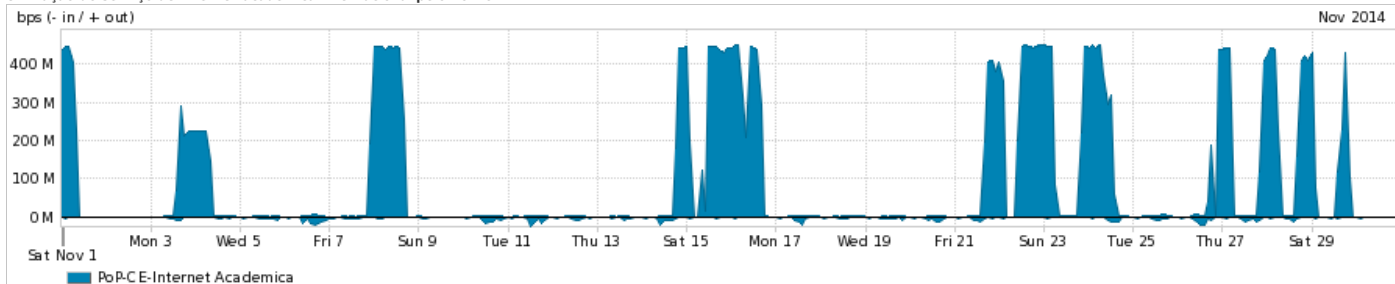

Os gráficos apresentados neste relatório de tráfego estão em formato stack, o que significa que seu valor é uma composição da soma dos componentes listados nas legendas localizadas logo abaixo dos gráficos. Os gráficos estão em "bps x tempo" e possuem dois eixos verticais, Out (positivo) e In (negativo).

Average | Max | PCT95

PROFILE	PROFILE	IN	OUT	TOTAL	
<input checked="" type="checkbox"/>	PoP-CE	Internet Commodity	261.46 Mbps	78.48 Mbps	339.94 Mbps

Utilização das trocas de tráfego comerciais no Brasil pelo PoP-CE

Average | Max | PCT95

PROFILE	PROFILE	IN	OUT	TOTAL	
<input checked="" type="checkbox"/>	PoP-CE	Parceiros	655.11 Mbps	176.01 Mbps	831.12 Mbps

Utilização do serviço de Internet acadêmica internacional pelo PoP-CE