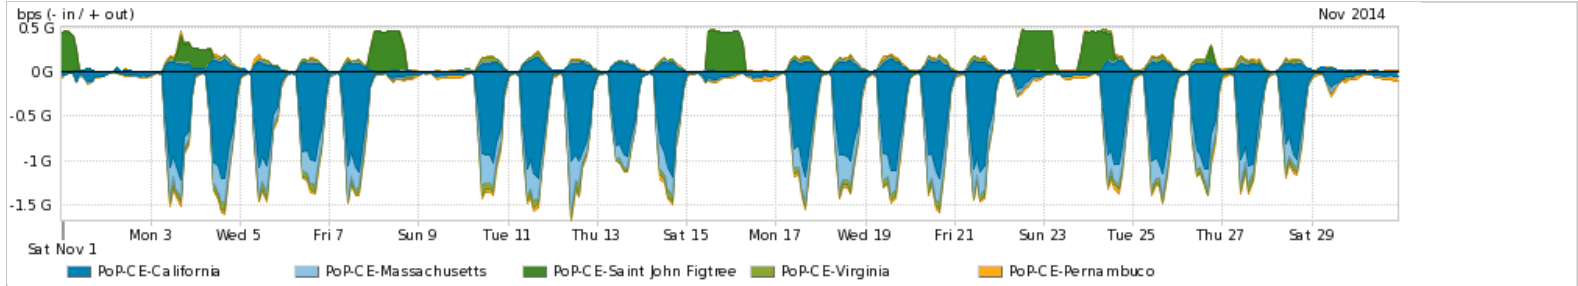

Distribuição do tráfego do PoP-CE por estado, província ou similar

Average | Max | PCT95

PROFILE	REGION	IN	OUT	TOTAL	
☒	PoP-CE	California	353.68 Mbps	42.69 Mbps	396.37 Mbps
☒	PoP-CE	Massachusetts	87.35 Mbps	4.06 Mbps	91.41 Mbps
☒	PoP-CE	Saint John Figtree	1.43 Kbps	56.69 Mbps	56.69 Mbps
☒	PoP-CE	Virginia	24.70 Mbps	11.82 Mbps	36.52 Mbps
☐	PoP-CE	Berlin	15.98 Kbps	34.56 Mbps	34.57 Mbps
☐	PoP-CE	Ceara	14.61 Mbps	19.58 Mbps	34.19 Mbps
☐	PoP-CE	Texas	28.30 Mbps	3.10 Mbps	31.40 Mbps
☐	PoP-CE	Washington	19.16 Mbps	11.27 Mbps	30.44 Mbps
☒	PoP-CE	Pernambuco	22.79 Mbps	5.33 Mbps	28.12 Mbps
☐	PoP-CE	Paraiba	22.89 Mbps	4.34 Mbps	27.23 Mbps
☐	PoP-CE	Sao Paulo	14.55 Mbps	11.48 Mbps	26.03 Mbps
☐	PoP-CE	Rio de Janeiro	8.38 Mbps	8.88 Mbps	17.26 Mbps
☐	PoP-CE	Florida	14.76 Mbps	1.19 Mbps	15.95 Mbps
☐	PoP-CE	Delaware	15.36 Mbps	313.06 Kbps	15.67 Mbps
☐	PoP-CE	Arizona	13.32 Mbps	627.34 Kbps	13.95 Mbps