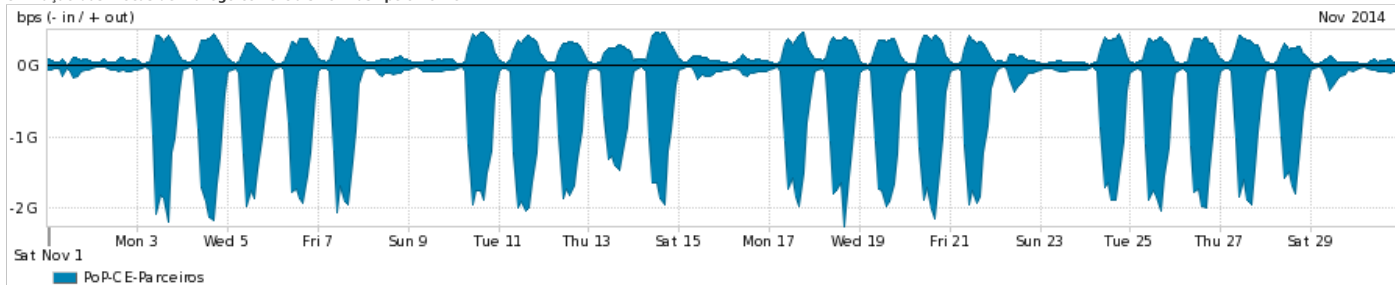

Os gráficos apresentados neste relatório de tráfego estão em formato stack, o que significa que seu valor é uma composição da soma dos componentes listados nas legendas localizadas logo abaixo dos gráficos. Os gráficos estão em "bps x tempo" e possuem dois eixos verticais, Out (positivo) e In (negativo).

A primeira coluna da tabela define o ponto de referência para entendimento dos valores de In e Out.

A contabilização do tráfego é sob o ponto de vista do AS da RNP, AS1916.

Legenda:

PoP - Ponto de presença da RNP

ASN - Número do sistema autônomo

Profile - Objeto gerenciável definido arbitrariamente no Peakflow através de diversos parâmetros (ex: bloco cidr, peer-as, as-path, bgp community, interface, etc)

Utilização do serviço de Internet Commodity pelo PoP-CE

Average | Max | PCT95

PROFILE	PROFILE	IN	OUT	TOTAL	
<input checked="" type="checkbox"/>	PoP-CE	Internet Commodity	261.46 Mbps	78.48 Mbps	339.94 Mbps

Utilização das trocas de tráfego comerciais no Brasil pelo PoP-CE