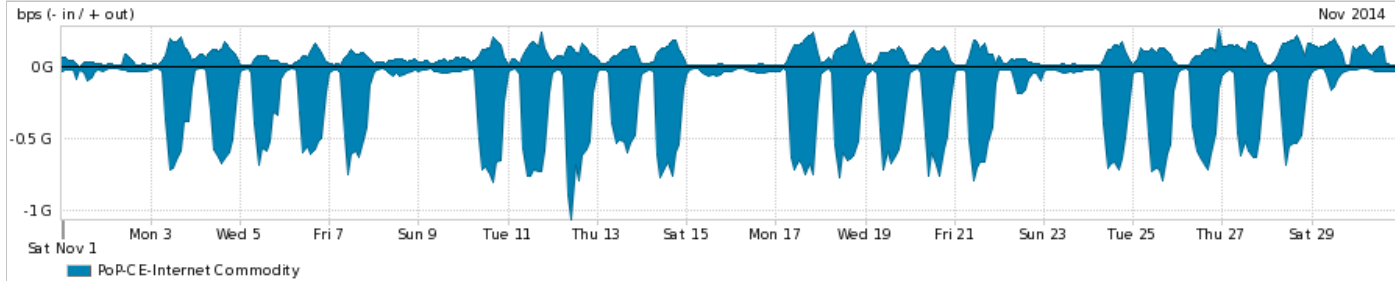

Os gráficos apresentados neste relatório de tráfego estão em formato stack, o que significa que seu valor é uma composição da soma dos componentes listados nas legendas localizadas logo abaixo dos gráficos. Os gráficos estão em "bps x tempo" e possuem dois eixos verticais, Out (positivo) e In (negativo).

A primeira coluna da tabela define o ponto de referência para entendimento dos valores de In e Out.

A contabilização do tráfego é sob o ponto de vista do AS da RNP, AS1916.

Legenda:

PoP - Ponto de presença da RNP

Parceiros - Provedores comerciais que a RNP mantém acordos de troca de tráfego

Internet Acadêmica - Acesso às redes acadêmicas internacionais, serviço atualmente provido pela RedClara

Internet commodity - Acesso pago à Internet global que é oferecido gratuitamente pela RNP aos seus clientes

ASN - Número do sistema autônomo

Profile - Objeto gerenciável definido arbitrariamente no Peakflow através de diversos parâmetros (ex: bloco cidr, peer-as, as-path, bgp community, interface, etc)

Utilização do serviço de Internet Commodity pelo PoP-CE