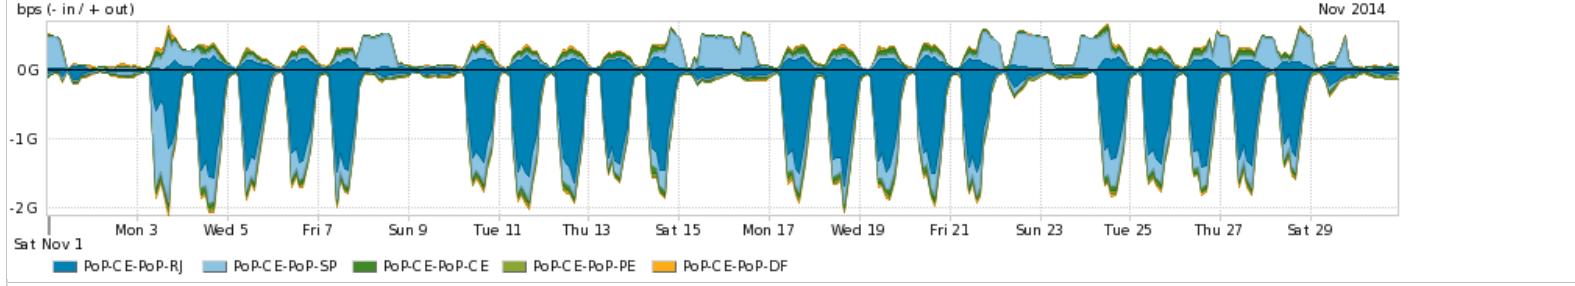

Interesse de tráfego do PoP-CE com os outros PoPs da RNP

Average | Max | PCT95

PROFILE	PROFILE	IN	OUT	TOTAL	
☒	PoP-CE	PoP-RJ	466.46 Mbps	62.21 Mbps	528.67 Mbps
☒	PoP-CE	PoP-SP	117.31 Mbps	122.82 Mbps	240.13 Mbps
☒	PoP-CE	PoP-CE	34.48 Mbps	34.48 Mbps	68.97 Mbps
☐	PoP-CE	PoP-PB	27.06 Mbps	4.94 Mbps	32.00 Mbps
☒	PoP-CE	PoP-PE	23.62 Mbps	4.78 Mbps	28.40 Mbps
☒	PoP-CE	PoP-DF	13.25 Mbps	12.99 Mbps	26.24 Mbps
☐	PoP-CE	PoP-PA	15.15 Mbps	4.11 Mbps	19.25 Mbps
☐	PoP-CE	PoP-PR	13.07 Mbps	1.04 Mbps	14.11 Mbps
☐	PoP-CE	PoP-RN	6.50 Mbps	3.17 Mbps	9.68 Mbps
☐	PoP-CE	PoP-PI	5.69 Mbps	2.53 Mbps	8.22 Mbps