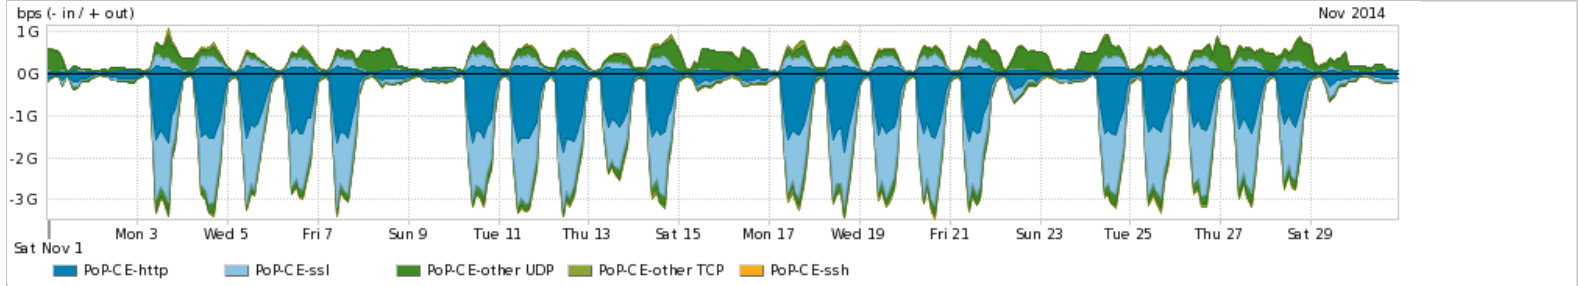

Distribuição do tráfego do PoP-CE por aplicação (análise em camada 3 e 4)

Average | Max | PCT95

PROFILE	APPLICATION	IN	OUT	TOTAL	
☒	PoP-CE	http	549.99 Mbps	82.54 Mbps	632.53 Mbps
☒	PoP-CE	ssl	483.50 Mbps	82.37 Mbps	565.88 Mbps
☒	PoP-CE	other UDP	84.85 Mbps	190.09 Mbps	274.94 Mbps
☒	PoP-CE	other TCP	37.56 Mbps	25.13 Mbps	62.69 Mbps
☐	PoP-CE	macromedia-fcs	3.24 Mbps	549.79 Kbps	3.79 Mbps