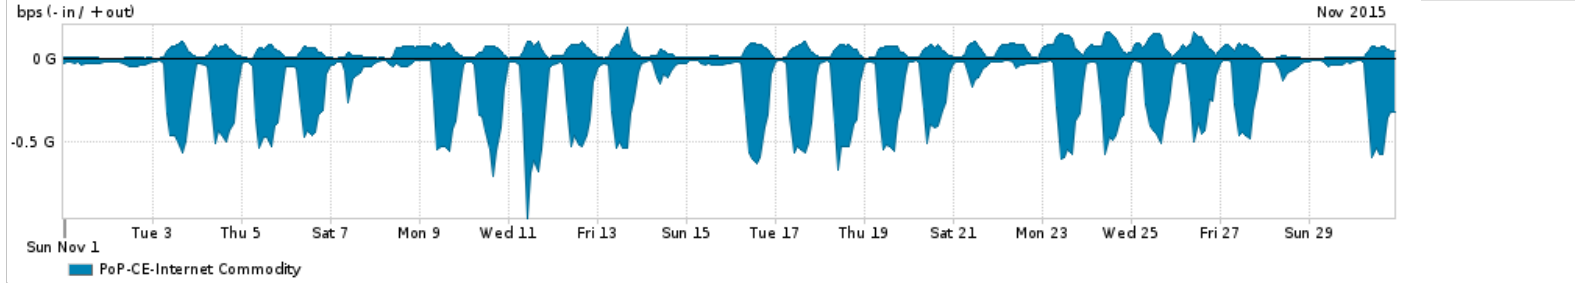

Peakflow SP was unable to complete your query. Your deployment may be at or above the recommended capacity levels.

Os gráficos apresentados neste relatório de tráfego estão em formato stack, o que significa que seu valor é uma composição da soma dos componentes listados nas legendas localizadas logo abaixo dos gráficos. Os gráficos estão em "bps x tempo" e possuem dois eixos verticais, Out (positivo) e In (negativo).
 A primeira coluna da tabela define o ponto de referência para entendimento dos valores de In e Out.
 A contabilização do tráfego é sob o ponto de vista do AS da RNP, AS1916.

- Legenda:
- PoP - Ponto de presença da RNP
 - Parceiros - Provedores comerciais que a RNP mantém acordos de troca de tráfego
 - Internet Acadêmica - Acesso às redes acadêmicas internacionais, serviço atualmente provido pela RedClara
 - Internet commodity - Acesso pago à Internet global que é oferecido pela RNP aos seus clientes
 - ASN - Número do sistema autônomo
 - Profile - Objeto gerenciável definido arbitrariamente no Peakflow através de diversos parâmetros (ex: bloco cidr, peer-as, as-path, bgp community, interface, etc)

Utilização do serviço de Internet Commodity pelo PoP-CE

Average | Max | PCT95

PROFILE	PROFILE	IN	OUT	TOTAL	
<input type="checkbox"/>	PoP-CE	Internet Commodity	198.89 Mbps	48.51 Mbps	247.41 Mbps

Utilização das trocas de tráfego comerciais no Brasil pelo PoP-CE