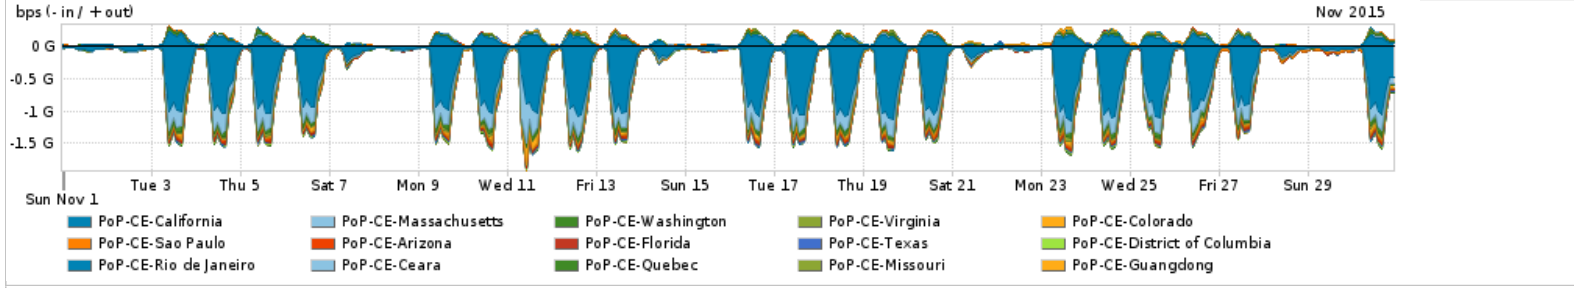

PROFILE	PROFILE	IN	OUT	TOTAL	
☐	PoP-CE	PoP-MG	46.00 bps	0.00 bps	46.00 bps

Distribuição do tráfego do PoP-CE por estado, província ou similar

Average | Max | PCT95

PROFILE	REGION	IN	OUT	TOTAL	
☐	PoP-CE	California	342.48 Mbps	59.99 Mbps	402.47 Mbps
☐	PoP-CE	Massachusetts	84.99 Mbps	3.01 Mbps	88.00 Mbps
☐	PoP-CE	Washington	22.06 Mbps	9.11 Mbps	31.18 Mbps
☐	PoP-CE	Virginia	11.52 Mbps	6.23 Mbps	17.75 Mbps
☐	PoP-CE	Colorado	17.15 Mbps	220.34 Kbps	17.37 Mbps
☐	PoP-CE	Sao Paulo	10.77 Mbps	5.22 Mbps	15.99 Mbps
☐	PoP-CE	Arizona	11.57 Mbps	352.51 Kbps	11.92 Mbps
☐	PoP-CE	Florida	7.04 Mbps	461.45 Kbps	7.50 Mbps
☐	PoP-CE	Texas	6.33 Mbps	728.88 Kbps	7.06 Mbps
☐	PoP-CE	District of Columbia	5.04 Mbps	82.11 Kbps	5.12 Mbps
☐	PoP-CE	Rio de Janeiro	1.81 Mbps	1.81 Mbps	3.61 Mbps
☐	PoP-CE	Ceara	1.82 Mbps	1.52 Mbps	3.34 Mbps
☐	PoP-CE	Quebec	3.14 Mbps	157.47 Kbps	3.30 Mbps
☐	PoP-CE	Missouri	2.58 Mbps	207.44 Kbps	2.79 Mbps
☐	PoP-CE	Guangdong	88.75 Kbps	2.70 Mbps	2.79 Mbps