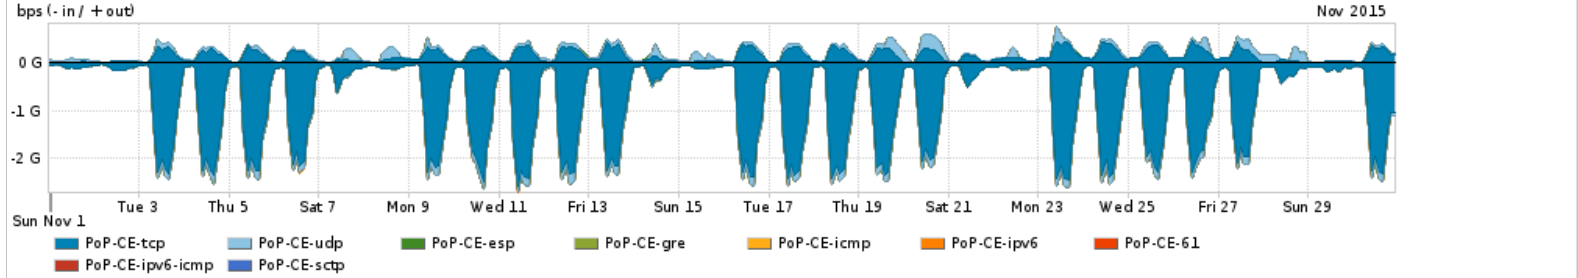

PROFILE	APPLICATION	IN	OUT	TOTAL	
☐	PoP-CE	other UDP	53.88 Mbps	62.49 Mbps	116.37 Mbps
☐	PoP-CE	other TCP	18.02 Mbps	11.27 Mbps	29.28 Mbps
☐	PoP-CE	macromedia-fcs	2.29 Mbps	191.79 Kbps	2.48 Mbps
☐	PoP-CE	dns	778.46 Kbps	632.86 Kbps	1.41 Mbps
☐	PoP-CE	pop	874.76 Kbps	318.10 Kbps	1.19 Mbps
☐	PoP-CE	rsync	1.17 Mbps	353.00 bps	1.17 Mbps
☐	PoP-CE	smtp	715.93 Kbps	434.64 Kbps	1.15 Mbps
☐	PoP-CE	rdp	66.65 Kbps	1.08 Mbps	1.15 Mbps

Distribuição do tráfego do PoP-CE por protocolo

Average | Max | PCT95

PROFILE	PROTOCOL	IN	OUT	TOTAL	
☐	PoP-CE	tcp	793.64 Mbps	140.51 Mbps	934.15 Mbps
☐	PoP-CE	udp	54.70 Mbps	63.30 Mbps	118.00 Mbps
☐	PoP-CE	esp	32.20 Kbps	238.69 Kbps	270.89 Kbps
☐	PoP-CE	gre	176.93 Kbps	63.43 Kbps	240.37 Kbps
☐	PoP-CE	icmp	42.09 Kbps	135.63 Kbps	177.72 Kbps
☐	PoP-CE	ipv6	121.59 Kbps	18.21 Kbps	139.80 Kbps
☐	PoP-CE	61	354.00 bps	0.00 bps	354.00 bps
☐	PoP-CE	ipv6-icmp	4.00 bps	78.00 bps	82.00 bps
☐	PoP-CE	sctp	0.00 bps	0.00 bps	0.00 bps

For assistance with this product, please contact support@arbornetworks.com.