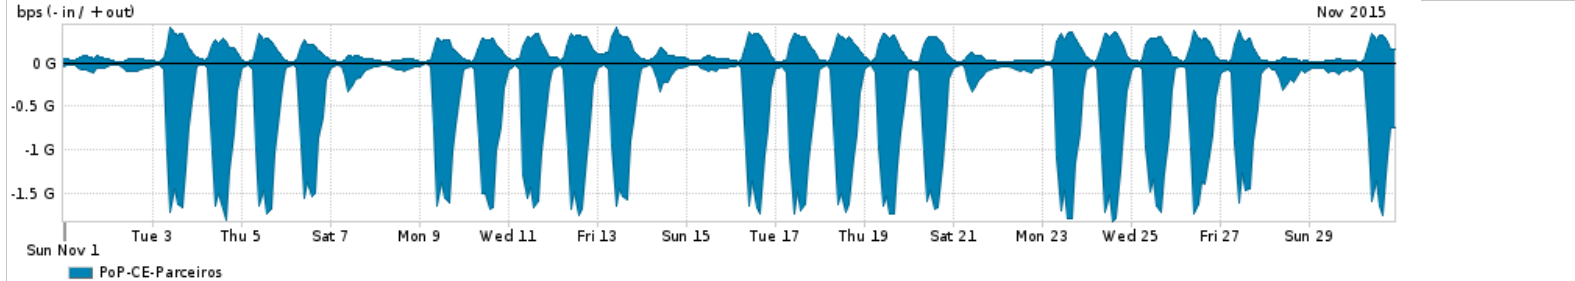

Peakflow SP was unable to complete your query. Your deployment may be at or above the recommended capacity levels.

Os gráficos apresentados neste relatório de tráfego estão em formato stack, o que significa que seu valor é uma composição da soma dos componentes listados nas legendas localizadas logo abaixo dos gráficos. Os gráficos estão em "bps x tempo" e possuem dois eixos verticais, Out (positivo) e In (negativo).
 A primeira coluna da tabela define o ponto de referência para entendimento dos valores de In e Out.
 A contabilização do tráfego é sob o ponto de vista do AS da RNP, AS1916.

- Legenda:
- PoP - Ponto de presença da RNP
 - Parceiros - Provedores comerciais que a RNP mantém acordos de troca de tráfego
 - Internet Acadêmica - Acesso às redes acadêmicas internacionais, serviço atualmente provido pela RedClara
 - Internet commodity - Acesso pago à Internet global que é oferecido pela RNP aos seus clientes
 - ASN - Número do sistema autônomo
 - Profile - Objeto gerenciável definido arbitrariamente no Peakflow através de diversos parâmetros (ex: bloco cidr, peer-as, as-path, bgp community, interface, etc)

Utilização do serviço de Internet Commodity pelo PoP-CE

Average | Max | PCT95

PROFILE	PROFILE	IN	OUT	TOTAL	
<input type="checkbox"/>	PoP-CE	Internet Commodity	198.89 Mbps	48.51 Mbps	247.41 Mbps

Utilização das trocas de tráfego comerciais no Brasil pelo PoP-CE