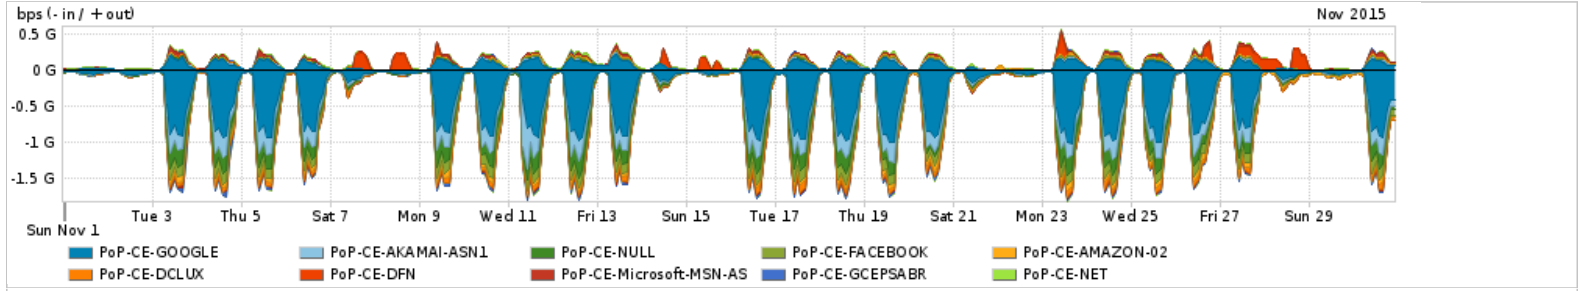

Redes (AS's de origem) mais acessadas pelo PoP-CE

Average | Max | PCT95

PROFILE	AS NAME	ASN	IN	OUT	TOTAL
☐	PoP-CE	GOOGLE	15169	303.66 Mbps	54.59 Mbps 358.25 Mbps
☐	PoP-CE	AKAMAI-ASN1	20940	77.26 Mbps	2.54 Mbps 79.80 Mbps
☐	PoP-CE	NULL	0	63.80 Mbps	1.46 Mbps 65.26 Mbps
☐	PoP-CE	FACEBOOK	32934	49.95 Mbps	6.14 Mbps 56.09 Mbps
☐	PoP-CE	AMAZON-02	16509	25.25 Mbps	6.93 Mbps 32.18 Mbps
☐	PoP-CE	DCLUX	24611	25.99 Mbps	1.20 Mbps 27.19 Mbps
☐	PoP-CE	DFN	680	49.78 Kbps	18.09 Mbps 18.14 Mbps
☐	PoP-CE	Microsoft-MSN-AS	8075	4.95 Mbps	11.92 Mbps 16.87 Mbps
☐	PoP-CE	GCEPSABR	28604	13.17 Mbps	789.72 Kbps 13.96 Mbps
☐	PoP-CE	NET	28573	2.39 Mbps	9.77 Mbps 12.16 Mbps