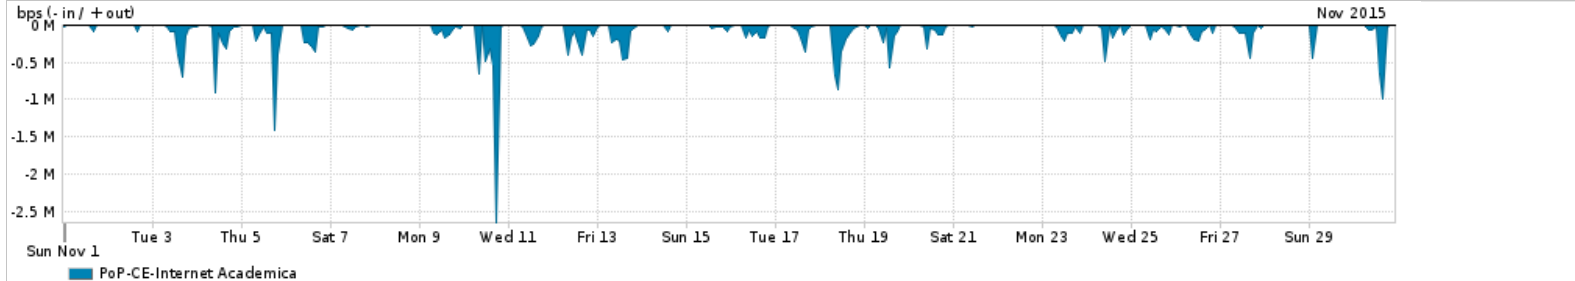

Peakflow SP was unable to complete your query. Your deployment may be at or above the recommended capacity levels.

Os gráficos apresentados neste relatório de tráfego estão em formato stack, o que significa que seu valor é uma composição da soma dos componentes listados nas legendas localizadas logo abaixo dos gráficos. Os gráficos estão em "bps x tempo" e possuem dois eixos verticais, Out (positivo) e In (negativo).
 A primeira coluna da tabela define o ponto de referência para entendimento dos valores de In e Out.
 A contabilização do tráfego é sob o ponto de vista do AS da RNP, AS1916.

- Legenda:
- PoP - Ponto de presença da RNP
 - Parceiros - Provedores comerciais que a RNP mantém acordos de troca de tráfego
 - Internet Acadêmica - Acesso às redes acadêmicas internacionais, serviço atualmente provido pela RedClara
 - Internet commodity - Acesso pago à Internet global que é oferecido pela RNP aos seus clientes
 - ASN - Número do sistema autônomo
 - Profile - Objeto gerenciável definido arbitrariamente no Peakflow através de diversos parâmetros (ex: bloco cidr, peer-as, as-path, bgp community, interface, etc)

Utilização do serviço de Internet Commodity pelo PoP-CE

Average | Max | PCT95

PROFILE	PROFILE	IN	OUT	TOTAL	
<input type="checkbox"/>	PoP-CE	Internet Commodity	198.89 Mbps	48.51 Mbps	247.41 Mbps

Utilização das trocas de tráfego comerciais no Brasil pelo PoP-CE

Average | Max | PCT95

PROFILE	PROFILE	IN	OUT	TOTAL	
<input type="checkbox"/>	PoP-CE	Parceiros	570.61 Mbps	126.71 Mbps	697.31 Mbps

Utilização do serviço de Internet acadêmica internacional pelo PoP-CE

Average | Max | PCT95