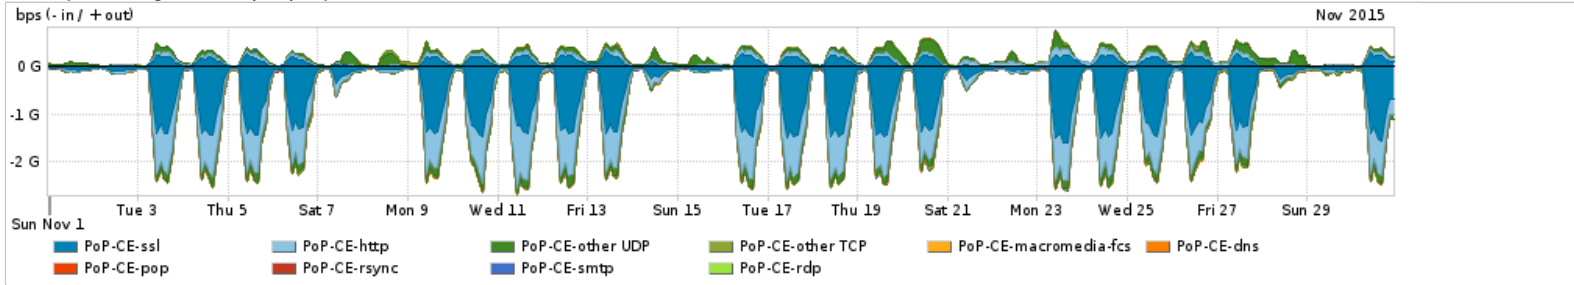

Distribuição do tráfego do PoP-CE por aplicação (análise em camada 3 e 4)

Average | Max | PCT95

PROFILE	APPLICATION	IN	OUT	TOTAL	
☐	PoP-CE	ssl	477.34 Mbps	78.88 Mbps	556.22 Mbps
☐	PoP-CE	http	291.58 Mbps	47.07 Mbps	338.65 Mbps