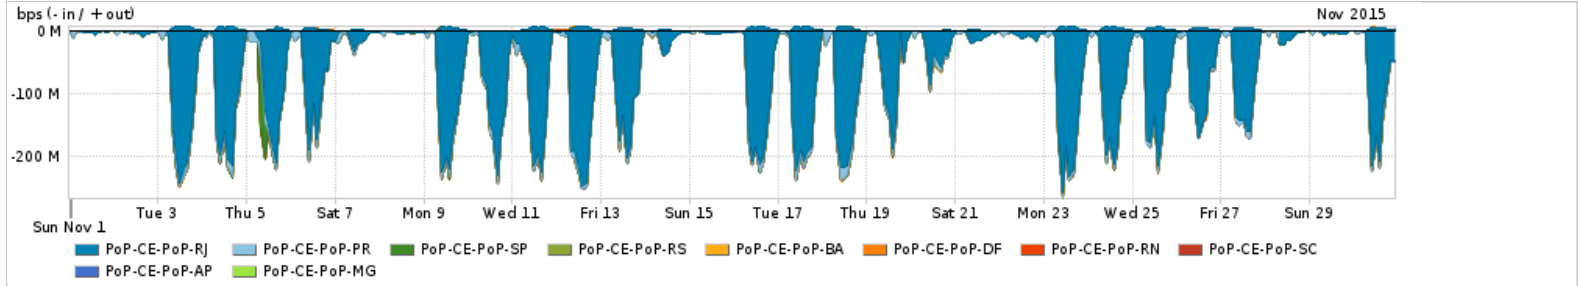

PROFILE	PROFILE	IN	OUT	TOTAL	
<input type="checkbox"/>	PoP-CE	Internet Academica	83.71 Kbps	48.00 bps	83.76 Kbps

Redes (AS's de origem) mais acessadas pelo PoP-CE

Average | Max | PCT95

PROFILE	AS NAME	ASN	IN	OUT	TOTAL
<input type="checkbox"/>	PoP-CE	GOOGLE	15169	303.66 Mbps	54.59 Mbps 358.25 Mbps
<input type="checkbox"/>	PoP-CE	AKAMAI-ASN1	20940	77.26 Mbps	2.54 Mbps 79.80 Mbps
<input type="checkbox"/>	PoP-CE	NULL	0	63.80 Mbps	1.46 Mbps 65.26 Mbps
<input type="checkbox"/>	PoP-CE	FACEBOOK	32934	49.95 Mbps	6.14 Mbps 56.09 Mbps
<input type="checkbox"/>	PoP-CE	AMAZON-02	16509	25.25 Mbps	6.93 Mbps 32.18 Mbps
<input type="checkbox"/>	PoP-CE	DCLUX	24611	25.99 Mbps	1.20 Mbps 27.19 Mbps
<input type="checkbox"/>	PoP-CE	DFN	680	49.78 Kbps	18.09 Mbps 18.14 Mbps
<input type="checkbox"/>	PoP-CE	Microsoft-MSN-AS	8075	4.95 Mbps	11.92 Mbps 16.87 Mbps
<input type="checkbox"/>	PoP-CE	GCEPSABR	28604	13.17 Mbps	789.72 Kbps 13.96 Mbps
<input type="checkbox"/>	PoP-CE	NET	28573	2.39 Mbps	9.77 Mbps 12.16 Mbps

Interesse de tráfego do PoP-CE com os outros PoPs da RNP

Average | Max | PCT95

PROFILE	PROFILE	IN	OUT	TOTAL
<input type="checkbox"/>	PoP-CE	PoP-RJ	61.77 Mbps	1.41 Mbps 63.18 Mbps
<input type="checkbox"/>	PoP-CE	PoP-PR	4.63 Mbps	0.00 bps 4.63 Mbps
<input type="checkbox"/>	PoP-CE	PoP-SP	625.83 Kbps	31.44 Kbps 657.27 Kbps
<input type="checkbox"/>	PoP-CE	PoP-RS	173.92 Kbps	0.00 bps 173.92 Kbps
<input type="checkbox"/>	PoP-CE	PoP-BA	68.42 Kbps	2.00 bps 68.42 Kbps
<input type="checkbox"/>	PoP-CE	PoP-DF	0.00 bps	59.54 Kbps 59.54 Kbps
<input type="checkbox"/>	PoP-CE	PoP-RN	56.37 Kbps	0.00 bps 56.37 Kbps
<input type="checkbox"/>	PoP-CE	PoP-SC	922.00 bps	0.00 bps 922.00 bps
<input type="checkbox"/>	PoP-CE	PoP-AP	0.00 bps	113.00 bps 113.00 bps