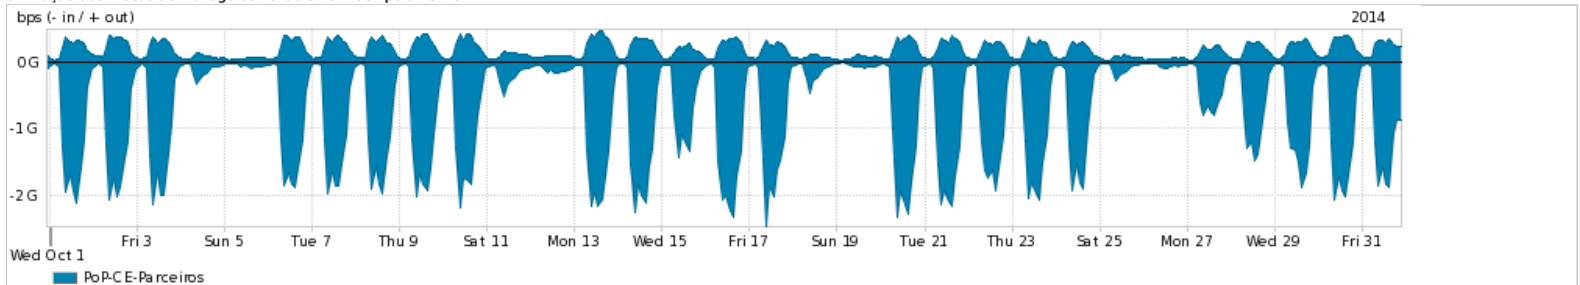

Os gráficos apresentados neste relatório de tráfego estão em formato stack, o que significa que seu valor é uma composição da soma dos componentes listados nas legendas localizadas logo abaixo dos gráficos. Os gráficos estão em "bps x tempo" e possuem dois eixos verticais, Out (positivo) e In (negativo).

A primeira coluna da tabela define o ponto de referência para entendimento dos valores de In e Out.

A contabilização do tráfego é sob o ponto de vista do AS da RNP, AS1916.

Legenda:

PoP - Ponto de presença da RNP

ASN - Número do sistema autônomo

Profile - Objeto gerenciável definido arbitrariamente no Peakflow através de diversos parâmetros (ex: bloco cidr, peer-as, as-path, bgp community, interface, etc)

Utilização do serviço de Internet Commodity pelo PoP-CE

Average | Max | PCT95

PROFILE	PROFILE	IN	OUT	TOTAL	
<input checked="" type="checkbox"/>	PoP-CE	Internet Commodity	287.82 Mbps	90.04 Mbps	377.86 Mbps

Utilização das trocas de tráfego comerciais no Brasil pelo PoP-CE