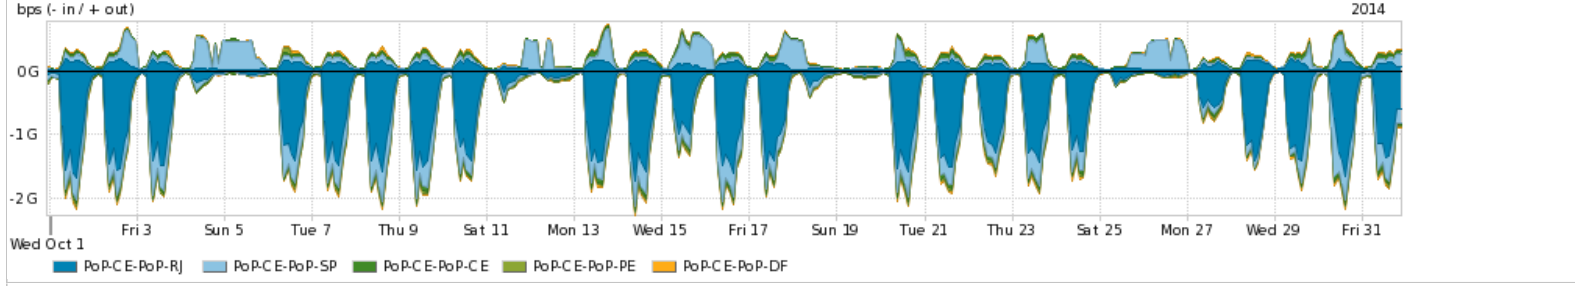

Interesse de tráfego do PoP-CE com os outros PoPs da RNP

Average | Max | PCT95

PROFILE	PROFILE	IN	OUT	TOTAL
☒	PoP-CE	PoP-RJ	508.00 Mbps	569.26 Mbps
☒	PoP-CE	PoP-SP	140.30 Mbps	247.90 Mbps
☒	PoP-CE	PoP-CE	30.25 Mbps	60.49 Mbps
☐	PoP-CE	PoP-PA	27.43 Mbps	41.59 Mbps
☐	PoP-CE	PoP-PB	22.34 Mbps	26.46 Mbps
☒	PoP-CE	PoP-PE	22.30 Mbps	26.38 Mbps
☒	PoP-CE	PoP-DF	14.71 Mbps	26.07 Mbps
☐	PoP-CE	PoP-PR	15.45 Mbps	16.69 Mbps
☐	PoP-CE	PoP-RN	7.16 Mbps	13.22 Mbps
☐	PoP-CE	PoP-MG	2.03 Mbps	9.82 Mbps