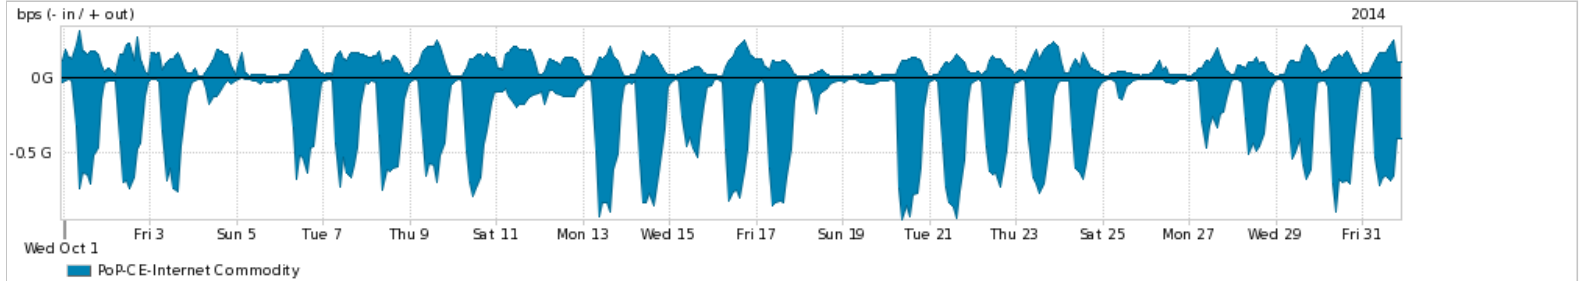

Os gráficos apresentados neste relatório de tráfego estão em formato stack, o que significa que seu valor é uma composição da soma dos componentes listados nas legendas localizadas logo abaixo dos gráficos. Os gráficos estão em "bps x tempo" e possuem dois eixos verticais, Out (positivo) e In (negativo).

A primeira coluna da tabela define o ponto de referência para entendimento dos valores de In e Out.

A contabilização do tráfego é sob o ponto de vista do AS da RNP, AS1916.

Legenda:

PoP - Ponto de presença da RNP

Parceiros - Provedores comerciais que a RNP mantém acordos de troca de tráfego

Internet Acadêmica - Acesso às redes acadêmicas internacionais, serviço atualmente provido pela RedClara

Internet commodity - Acesso pago à Internet global que é oferecido gratuitamente pela RNP aos seus clientes

ASN - Número do sistema autônomo

Profile - Objeto gerenciável definido arbitrariamente no Peakflow através de diversos parâmetros (ex: bloco cidr, peer-as, as-path, bgp community, interface, etc)

Utilização do serviço de Internet Commodity pelo PoP-CE