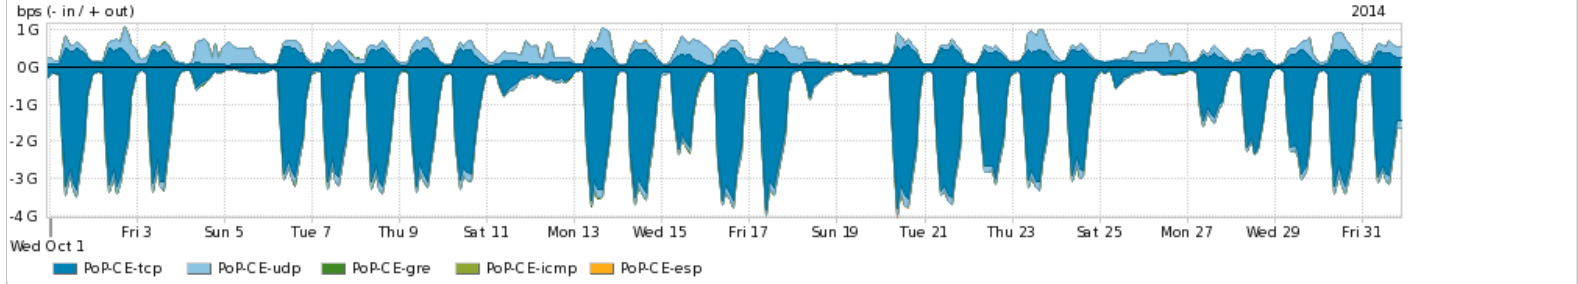

PROFILE	APPLICATION	IN	OUT	TOTAL	
☐	PoP-CE	macromedia-fcs	4.50 Mbps	520.83 Kbps	5.02 Mbps
☐	PoP-CE	dns	1.04 Mbps	2.70 Mbps	3.74 Mbps
☒	PoP-CE	ssh	1.48 Mbps	1.76 Mbps	3.23 Mbps
☐	PoP-CE	smtp	1.34 Mbps	1.09 Mbps	2.43 Mbps
☐	PoP-CE	pop	1.79 Mbps	457.26 Kbps	2.24 Mbps

Distribuição do tráfego do PoP-CE por protocolo

Average | Max | PCT95

PROFILE	PROTOCOL	IN	OUT	TOTAL	
☒	PoP-CE	tcp	1.20 Gbps	216.19 Mbps	1.42 Gbps
☒	PoP-CE	udp	90.15 Mbps	180.15 Mbps	270.31 Mbps
☒	PoP-CE	gre	3.40 Mbps	401.63 Kbps	3.80 Mbps
☒	PoP-CE	icmp	270.83 Kbps	254.88 Kbps	525.70 Kbps
☒	PoP-CE	esp	324.23 Kbps	162.64 Kbps	486.88 Kbps
☐	PoP-CE	ipv6	17.28 Kbps	4.97 Kbps	22.26 Kbps
☐	PoP-CE	ipv6-icmp	14.38 Kbps	481.00 bps	14.86 Kbps
☐	PoP-CE	rsvp	2.00 bps	13.00 bps	15.00 bps
☐	PoP-CE	222	8.00 bps	0.00 bps	8.00 bps
☐	PoP-CE	ipv6-frag	0.00 bps	0.00 bps	0.00 bps

For assistance with this product, please contact support@arbornetworks.com.