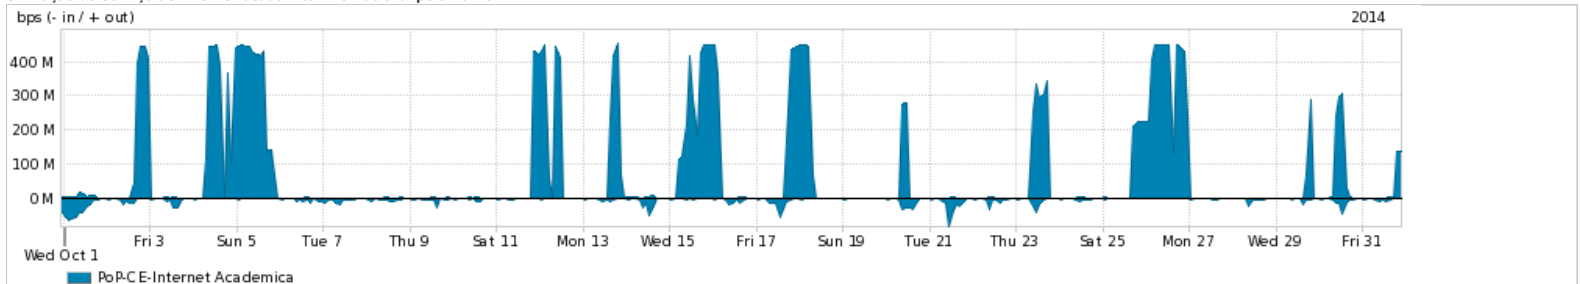

Utilização do serviço de Internet acadêmica internacional pelo PoP-CE

Average | Max | PCT95

PROFILE	PROFILE	IN	OUT	TOTAL	
☒	PoP-CE	Internet Academica	6.19 Mbps	75.47 Mbps	81.66 Mbps