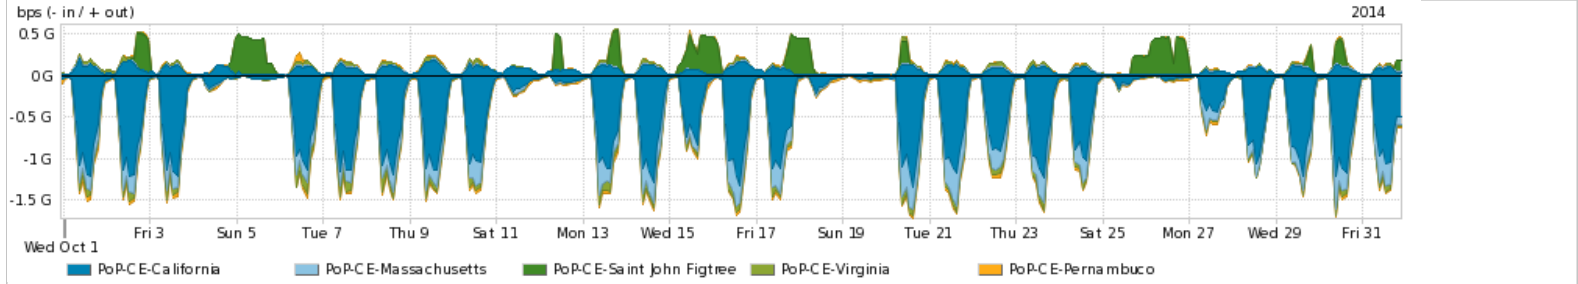

Distribuição do tráfego do PoP-CE por estado, província ou similar

Average | Max | PCT95

PROFILE	REGION	IN	OUT	TOTAL	
☒	PoP-CE	California	395.82 Mbps	54.67 Mbps	450.49 Mbps
☒	PoP-CE	Massachusetts	91.55 Mbps	4.63 Mbps	96.18 Mbps
☒	PoP-CE	Saint John Figtree	1.34 Kbps	60.01 Mbps	60.01 Mbps
☒	PoP-CE	Virginia	29.59 Mbps	12.77 Mbps	42.36 Mbps
☐	PoP-CE	Texas	29.38 Mbps	3.65 Mbps	33.03 Mbps
☐	PoP-CE	Ceara	12.17 Mbps	20.10 Mbps	32.27 Mbps
☐	PoP-CE	Sao Paulo	19.98 Mbps	11.98 Mbps	31.97 Mbps
☐	PoP-CE	Washington	19.72 Mbps	10.96 Mbps	30.68 Mbps
☒	PoP-CE	Pernambuco	21.40 Mbps	4.59 Mbps	25.99 Mbps
☐	PoP-CE	Paraiba	19.01 Mbps	3.62 Mbps	22.63 Mbps
☐	PoP-CE	Arizona	20.58 Mbps	654.57 Kbps	21.23 Mbps
☐	PoP-CE	Delaware	17.11 Mbps	1.47 Mbps	18.58 Mbps
☐	PoP-CE	Florida	15.82 Mbps	972.95 Kbps	16.79 Mbps
☐	PoP-CE	Para	11.22 Mbps	4.46 Mbps	15.68 Mbps
☐	PoP-CE	Berlin	28.97 Kbps	14.86 Mbps	14.89 Mbps