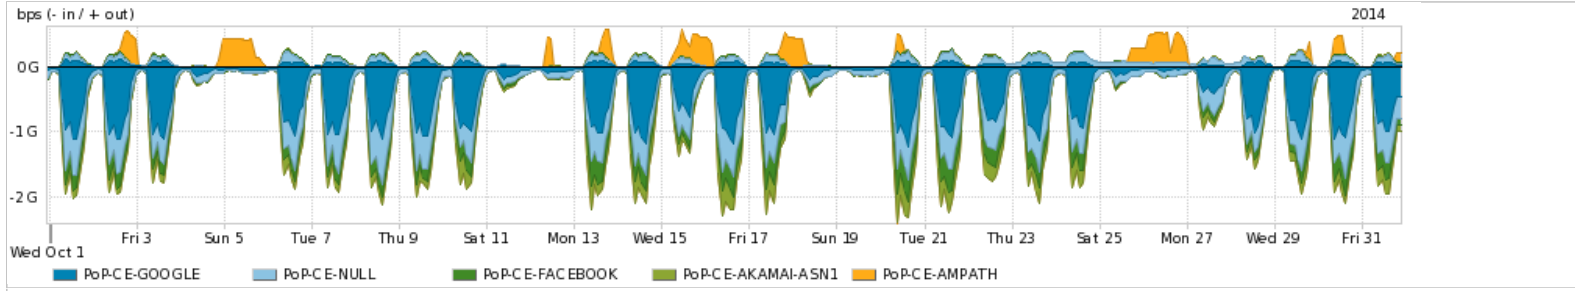

Os gráficos apresentados neste relatório de tráfego estão em formato stack, o que significa que seu valor é uma composição da soma dos componentes listados nas legendas localizadas logo abaixo dos gráficos. Os gráficos estão em "bps x tempo" e possuem dois eixos verticais, Out (positivo) e In (negativo).

Average | Max | PCT95

PROFILE	PROFILE	IN	OUT	TOTAL	
<input checked="" type="checkbox"/>	PoP-CE	Internet Commodity	287.82 Mbps	90.04 Mbps	377.86 Mbps

Utilização das trocas de tráfego comerciais no Brasil pelo PoP-CE

Average | Max | PCT95

PROFILE	PROFILE	IN	OUT	TOTAL	
<input checked="" type="checkbox"/>	PoP-CE	Parceiros	738.33 Mbps	172.81 Mbps	911.14 Mbps

Utilização do serviço de Internet acadêmica internacional pelo PoP-CE

Average | Max | PCT95

PROFILE	PROFILE	IN	OUT	TOTAL	
<input checked="" type="checkbox"/>	PoP-CE	Internet Academica	6.19 Mbps	75.47 Mbps	81.66 Mbps

Redes (AS's de origem) mais acessadas pelo PoP-CE

Average | Max | PCT95