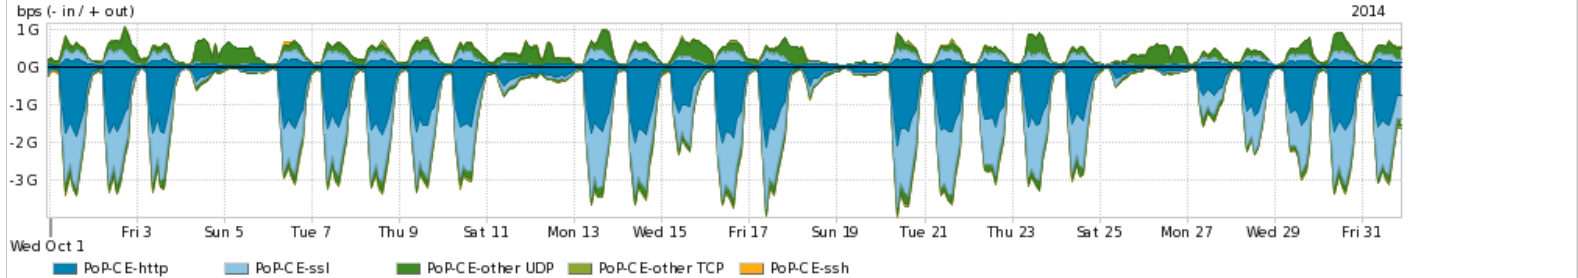

Distribuição do tráfego do PoP-CE por aplicação (análise em camada 3 e 4)

Average | Max | PCT95

PROFILE	APPLICATION	IN	OUT	TOTAL	
☒	PoP-CE	http	657.14 Mbps	88.01 Mbps	745.15 Mbps
☒	PoP-CE	ssl	496.02 Mbps	87.49 Mbps	583.50 Mbps
☒	PoP-CE	other UDP	88.38 Mbps	176.52 Mbps	264.90 Mbps
☒	PoP-CE	other TCP	33.98 Mbps	23.00 Mbps	56.98 Mbps
☐	PoP-CE	rsync	5.21 Mbps	11.12 Mbps	16.33 Mbps