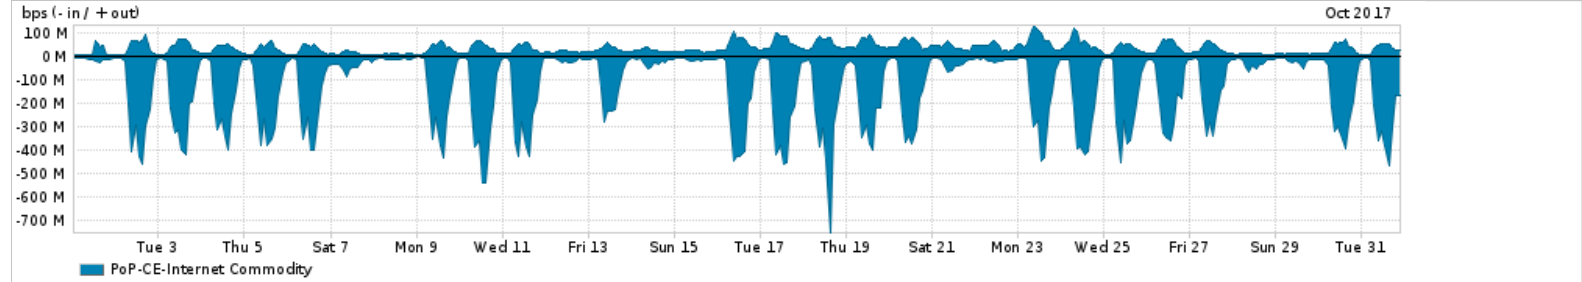

Os gráficos apresentados neste relatório de tráfego estão em formato stack, o que significa que seu valor é uma composição da soma dos componentes listados nas legendas localizadas logo abaixo dos gráficos. Os gráficos estão em "bps x tempo" e possuem dois eixos verticais, Out (positivo) e In (negativo).

A primeira coluna da tabela define o ponto de referência para entendimento dos valores de In e Out.  
A contabilização do tráfego é sob o ponto de vista do AS da RNP, AS1916.

**Legenda:**

PoP - Ponto de presença da RNP

ASN - Número do sistema autônomo

Profile - Objeto gerenciável definido arbitrariamente no Peakflow através de diversos parâmetros (ex: bloco cidr, peer-as, as-path, bgp community, interface, etc)

**Utilização do serviço de Internet Commodity pelo PoP-CE**

PROFILE	PROFILE	IN	OUT	TOTAL	
<input checked="" type="checkbox"/>	PoP-CE	Internet Commodity	134.23 Mbps	32.87 Mbps	167.09 Mbps

**Utilização das trocas de tráfego comerciais no Brasil pelo PoP-CE**

PROFILE	PROFILE	IN	OUT	TOTAL	
<input checked="" type="checkbox"/>	PoP-CE	Parceiros	576.26 Mbps	198.44 Mbps	774.70 Mbps