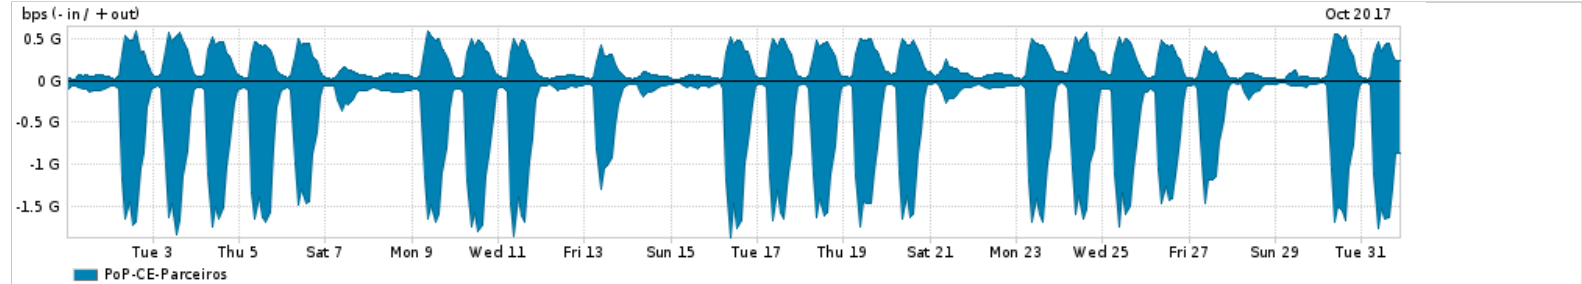

Os gráficos apresentados neste relatório de tráfego estão em formato stack, o que significa que seu valor é uma composição da soma dos componentes listados nas legendas localizadas logo abaixo dos gráficos. Os gráficos estão em "bps x tempo" e possuem dois eixos verticais, Out (positivo) e In (negativo).

ASN - Número do sistema autônomo

Profile - Objeto gerenciável definido arbitrariamente no Peakflow através de diversos parâmetros (ex: bloco cidr, peer-as, as-path, bgp community, interface, etc)

**Utilização do serviço de Internet Commodity pelo PoP-CE**

PROFILE	PROFILE	IN	OUT	TOTAL	
<input checked="" type="checkbox"/>	PoP-CE	Internet Commodity	134.23 Mbps	32.87 Mbps	167.09 Mbps

**Utilização das trocas de tráfego comerciais no Brasil pelo PoP-CE**

PROFILE	PROFILE	IN	OUT	TOTAL	
<input checked="" type="checkbox"/>	PoP-CE	Parceiros	576.26 Mbps	198.44 Mbps	774.70 Mbps