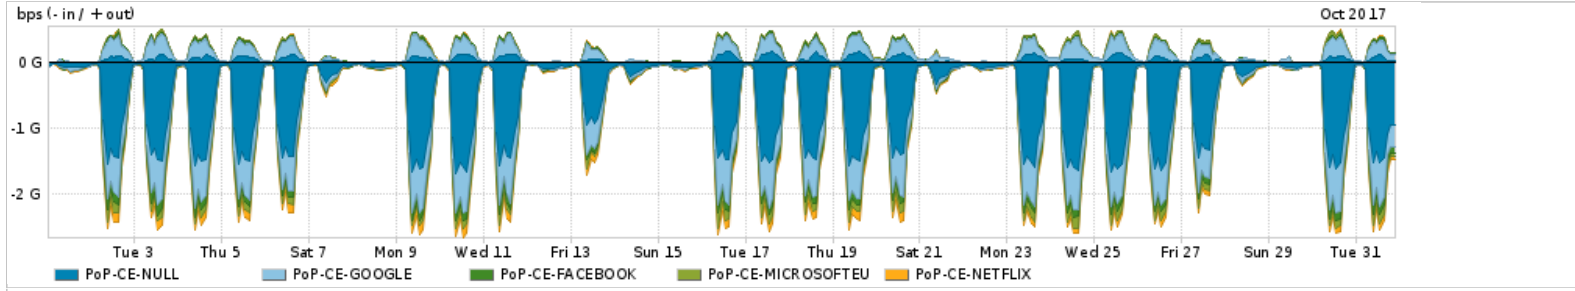

Os gráficos apresentados neste relatório de tráfego estão em formato stack, o que significa que seu valor é uma composição da soma dos componentes listados nas legendas localizadas logo abaixo dos gráficos. Os gráficos estão em "bps x tempo" e possuem dois eixos verticais, Out (positivo) e In (negativo).

ASN - Número do sistema autônomo

Profile - Objeto gerenciável definido arbitrariamente no Peakflow através de diversos parâmetros (ex: bloco cidr, peer-as, as-path, bgp community, interface, etc)

**Utilização do serviço de Internet Commodity pelo PoP-CE**

PROFILE	PROFILE	IN	OUT	TOTAL	
<input checked="" type="checkbox"/>	PoP-CE	Internet Commodity	134.23 Mbps	32.87 Mbps	167.09 Mbps

**Utilização das trocas de tráfego comerciais no Brasil pelo PoP-CE**

PROFILE	PROFILE	IN	OUT	TOTAL	
<input checked="" type="checkbox"/>	PoP-CE	Parceiros	576.26 Mbps	198.44 Mbps	774.70 Mbps

**Utilização do serviço de Internet acadêmica internacional pelo PoP-CE**

PROFILE	PROFILE	IN	OUT	TOTAL	
<input checked="" type="checkbox"/>	PoP-CE	Internet Academica	7.44 Mbps	23.67 Mbps	31.11 Mbps

Redes (AS's de origem) mais acessadas pelo PoP-CE