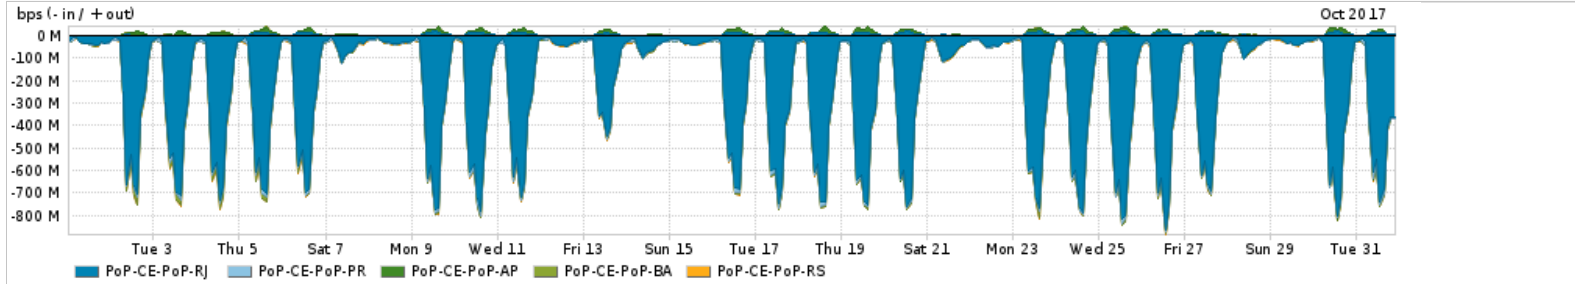

Interesse de tráfego do PoP-CE com os outros PoPs da RNP

Average | Max | PCT95

PROFILE	PROFILE	IN	OUT	TOTAL	
☒	PoP-CE	PoP-RJ	227.65 Mbps	4.09 Mbps	231.74 Mbps
☒	PoP-CE	PoP-PR	7.16 Mbps	0.00 bps	7.16 Mbps
☒	PoP-CE	PoP-AP	93.73 Kbps	4.22 Mbps	4.31 Mbps
☒	PoP-CE	PoP-BA	3.13 Mbps	84.67 Kbps	3.21 Mbps
☒	PoP-CE	PoP-RS	1.86 Mbps	11.50 Kbps	1.87 Mbps
☐	PoP-CE	PoP-SP	788.34 Kbps	10.00 Kbps	798.33 Kbps
☐	PoP-CE	PoP-PA	12.88 Kbps	456.45 Kbps	469.33 Kbps
☐	PoP-CE	PoP-SC	2.75 Kbps	168.00 bps	2.92 Kbps
☐	PoP-CE	PoP-DF	1.87 Kbps	68.00 bps	1.94 Kbps