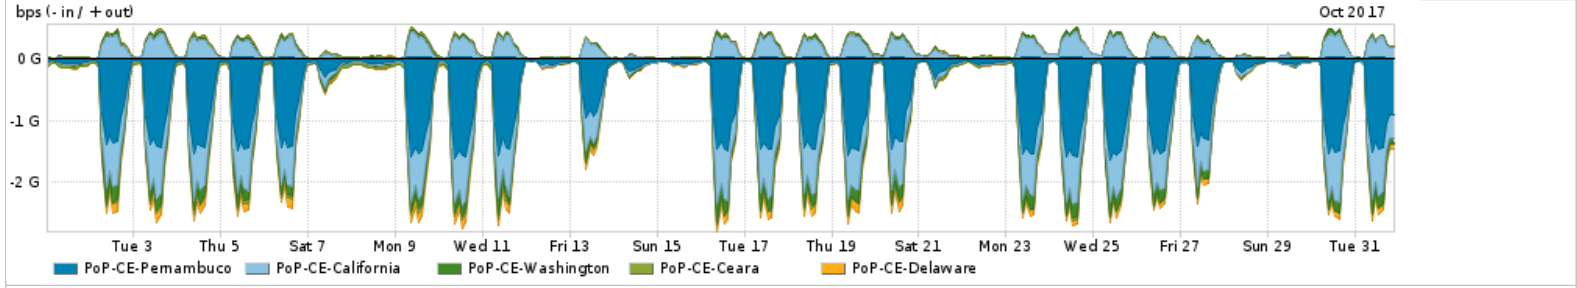

PROFILE	PROFILE	IN	OUT	TOTAL	
☐	PoP-CE	PoP-MA	943.00 bps	0.00 bps	943.00 bps

Distribuição do tráfego do PoP-CE por estado, província ou similar

Average | Max | PCT95

PROFILE	REGION	IN	OUT	TOTAL	
☒	PoP-CE	Pernambuco	529.56 Mbps	11.37 Mbps	540.93 Mbps
☒	PoP-CE	California	231.98 Mbps	123.90 Mbps	355.87 Mbps
☒	PoP-CE	Washington	64.94 Mbps	10.49 Mbps	75.43 Mbps
☒	PoP-CE	Ceara	25.07 Mbps	19.28 Mbps	44.35 Mbps
☒	PoP-CE	Delaware	41.88 Mbps	743.72 Kbps	42.62 Mbps
☐	PoP-CE	Massachusetts	30.29 Mbps	1.45 Mbps	31.74 Mbps
☐	PoP-CE	Rio de Janeiro	27.88 Mbps	2.14 Mbps	30.02 Mbps
☐	PoP-CE	Arizona	19.13 Mbps	514.29 Kbps	19.64 Mbps
☐	PoP-CE	Virginia	11.34 Mbps	5.21 Mbps	16.55 Mbps
☐	PoP-CE	Sao Paulo	7.30 Mbps	4.61 Mbps	11.91 Mbps
☐	PoP-CE	Alabama	13.46 Kbps	10.08 Mbps	10.09 Mbps
☐	PoP-CE	Texas	9.35 Mbps	670.26 Kbps	10.02 Mbps
☐	PoP-CE	Noord-Holland	7.53 Mbps	364.79 Kbps	7.89 Mbps
☐	PoP-CE	Nordrhein-Westfalen	1.36 Mbps	5.31 Mbps	6.66 Mbps
☐	PoP-CE	Florida	5.63 Mbps	500.41 Kbps	6.13 Mbps