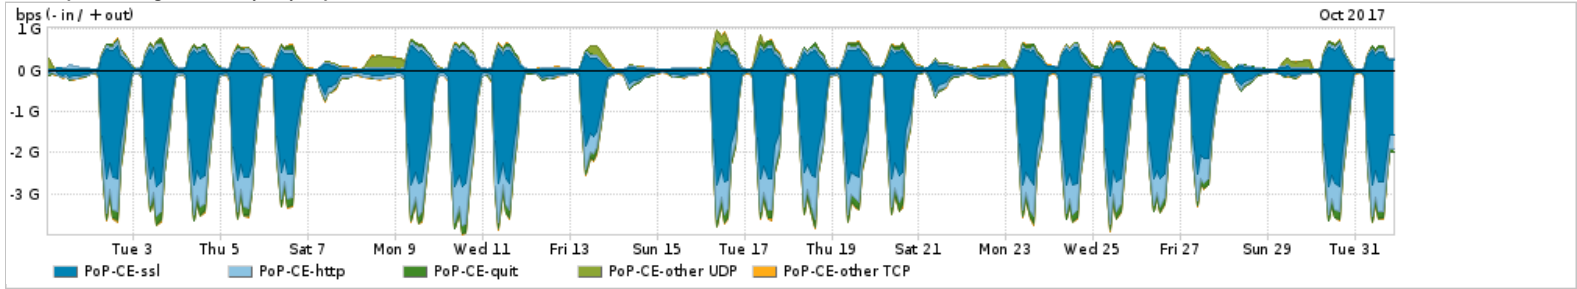

Distribuição do tráfego do PoP-CE por aplicação (análise em camada 3 e 4)

Average | Max | PCT95

PROFILE	APPLICATION	IN	OUT	TOTAL	
☒	PoP-CE	ssl	929.82 Mbps	175.42 Mbps	1.11 Gbps
☒	PoP-CE	http	263.32 Mbps	43.80 Mbps	307.11 Mbps