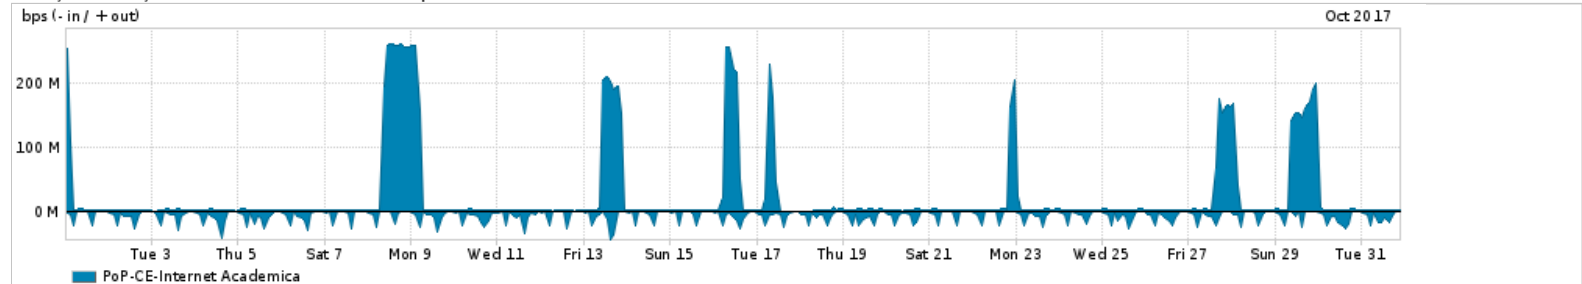

Utilização do serviço de Internet acadêmica internacional pelo PoP-CE

PROFILE	PROFILE	IN	OUT	TOTAL	
☒	PoP-CE	Internet Academica	7.44 Mbps	23.67 Mbps	31.11 Mbps