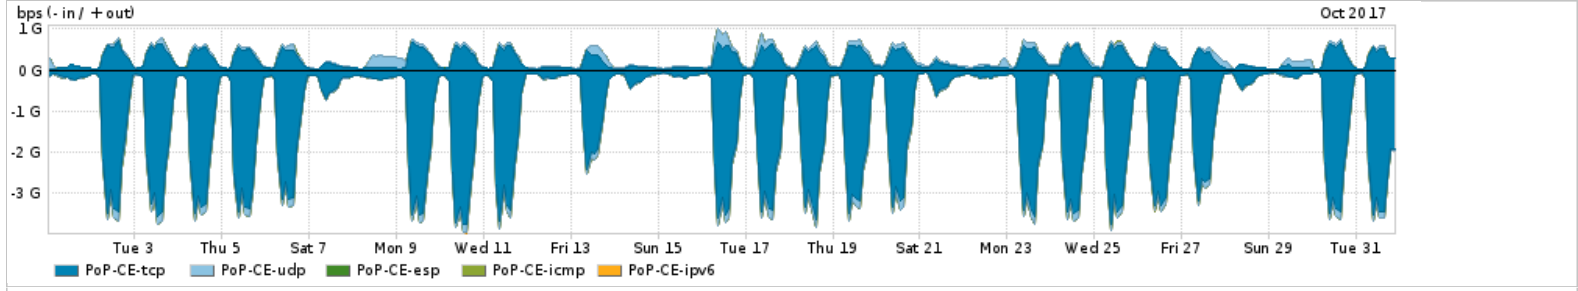

PROFILE	APPLICATION	IN	OUT	TOTAL
☒	PoP-CE	quit	53.79 Mbps	21.54 Mbps	75.33 Mbps
☒	PoP-CE	other UDP	6.16 Mbps	30.93 Mbps	37.09 Mbps
☒	PoP-CE	other TCP	13.87 Mbps	6.36 Mbps	20.22 Mbps
☐	PoP-CE	ntp	437.47 Kbps	11.47 Mbps	11.90 Mbps
☐	PoP-CE	macromedia-fcs	1.40 Mbps	569.31 Kbps	1.97 Mbps
☐	PoP-CE	dns	1.27 Mbps	666.75 Kbps	1.93 Mbps
☐	PoP-CE	ssh	1.32 Mbps	531.01 Kbps	1.85 Mbps
☐	PoP-CE	xmpp	618.33 Kbps	470.85 Kbps	1.09 Mbps

Distribuição do tráfego do PoP-CE por protocolo

Average | Max | PCT95

	PROFILE	PROTOCOL	IN	OUT	TOTAL
☒	PoP-CE	tcp	1.21 Gbps	228.07 Mbps	1.44 Gbps
☒	PoP-CE	udp	61.61 Mbps	64.99 Mbps	126.60 Mbps
☒	PoP-CE	esp	255.58 Kbps	191.83 Kbps	447.41 Kbps
☒	PoP-CE	icmp	86.83 Kbps	139.93 Kbps	226.76 Kbps
☒	PoP-CE	ipv6	10.15 Kbps	71.92 Kbps	82.07 Kbps
☐	PoP-CE	ipv6-icmp	617.00 bps	48.96 Kbps	49.58 Kbps
☐	PoP-CE	gre	30.46 Kbps	12.04 Kbps	42.50 Kbps
☐	PoP-CE	tcf	3.00 bps	0.00 bps	3.00 bps
☐	PoP-CE	182	1.00 bps	0.00 bps	1.00 bps
☐	PoP-CE	xns-idp	1.00 bps	0.00 bps	1.00 bps

For assistance with this product, please contact support at <https://support.arbornetworks.com>