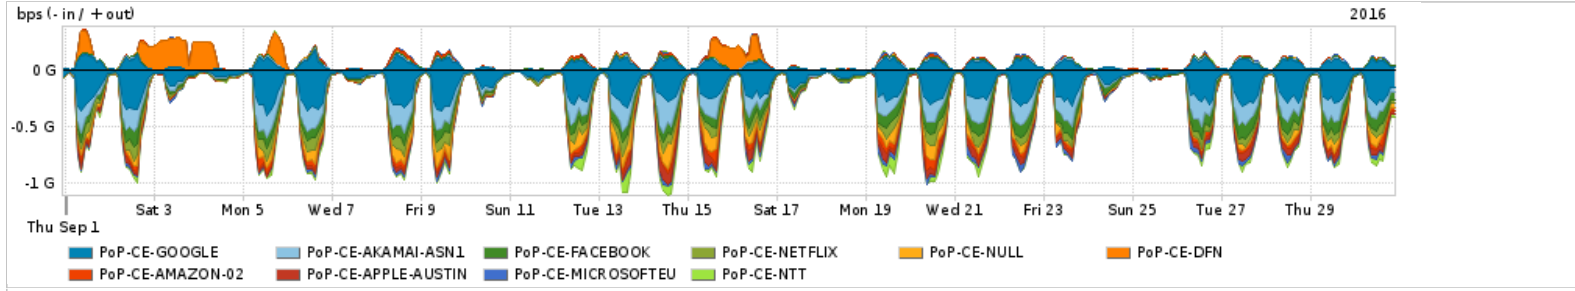

Os gráficos apresentados neste relatório de tráfego estão em formato stack, o que significa que seu valor é uma composição da soma dos componentes listados nas legendas localizadas logo abaixo dos gráficos. Os gráficos estão em "bps x tempo" e possuem dois eixos verticais, Out (positivo) e In (negativo).
 A primeira coluna da tabela define o ponto de referência para entendimento dos valores de In e Out.
 A contabilização do tráfego é sob o ponto de vista do AS da RNP, AS1916.

Utilização do serviço de Internet Commodity pelo PoP-CE

Average | Max | PCT95

PROFILE	PROFILE	IN	OUT	TOTAL	
<input type="checkbox"/>	PoP-CE	Internet Commodity	199.48 Mbps	48.38 Mbps	247.86 Mbps

Utilização das trocas de tráfego comerciais no Brasil pelo PoP-CE

Average | Max | PCT95

PROFILE	PROFILE	IN	OUT	TOTAL	
<input type="checkbox"/>	PoP-CE	Parceiros	339.94 Mbps	67.67 Mbps	407.61 Mbps

Utilização do serviço de Internet acadêmica internacional pelo PoP-CE

Average | Max | PCT95

PROFILE	PROFILE	IN	OUT	TOTAL	
<input type="checkbox"/>	PoP-CE	Internet Acadêmica	3.49 Mbps	43.69 Mbps	47.17 Mbps

Redes (AS's de origem) mais acessadas pelo PoP-CE

Average | Max | PCT95

PROFILE	AS NAME	ASN	IN	OUT	TOTAL	
<input type="checkbox"/>	PoP-CE	GOOGLE	15169	133.32 Mbps	37.21 Mbps	170.53 Mbps
<input type="checkbox"/>	PoP-CE	AKAMAI-ASN1	20940	60.74 Mbps	2.19 Mbps	62.94 Mbps
<input type="checkbox"/>	PoP-CE	FACEBOOK	32934	43.47 Mbps	4.35 Mbps	47.82 Mbps
<input type="checkbox"/>	PoP-CE	NETFLIX	2906	29.82 Mbps	475.17 Kbps	30.30 Mbps
<input type="checkbox"/>	PoP-CE	NULL	0	25.54 Mbps	557.95 Kbps	26.10 Mbps
<input type="checkbox"/>	PoP-CE	DFN	680	70.87 Kbps	23.57 Mbps	23.64 Mbps
<input type="checkbox"/>	PoP-CE	AMAZON-02	16509	19.12 Mbps	4.46 Mbps	23.58 Mbps
<input type="checkbox"/>	PoP-CE	APPLE-AUSTIN	6185	21.34 Mbps	430.98 Kbps	21.77 Mbps
<input type="checkbox"/>	PoP-CE	MICROSOFTEU	8068	14.20 Mbps	1.74 Mbps	15.94 Mbps
<input type="checkbox"/>	PoP-CE	NTT	2914	15.08 Mbps	531.39 Kbps	15.61 Mbps