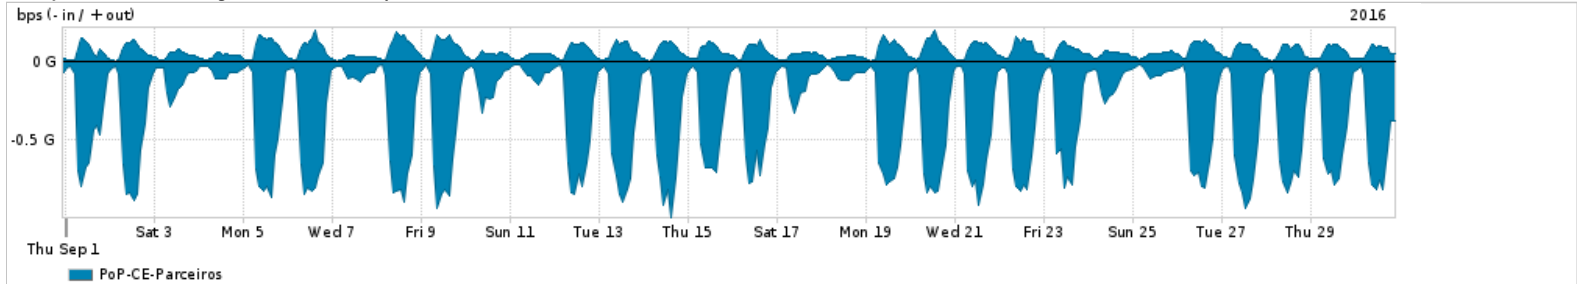

Os gráficos apresentados neste relatório de tráfego estão em formato stack, o que significa que seu valor é uma composição da soma dos componentes listados nas legendas localizadas logo abaixo dos gráficos. Os gráficos estão em "bps x tempo" e possuem dois eixos verticais, Out (positivo) e In (negativo).
 A primeira coluna da tabela define o ponto de referência para entendimento dos valores de In e Out.
 A contabilização do tráfego é sob o ponto de vista do AS da RNP, AS1916.

- Legenda:
- PoP - Ponto de presença da RNP
 - Parceiros - Provedores comerciais que a RNP mantém acordos de troca de tráfego
 - Internet Acadêmica - Acesso às redes acadêmicas internacionais, serviço atualmente provido pela RedClara
 - Internet commodity - Acesso pago à Internet global que é oferecido pela RNP aos seus clientes
 - ASN - Número do sistema autônomo
 - Profile - Objeto gerenciável definido arbitrariamente no Peakflow através de diversos parâmetros (ex: bloco cidr, peer-as, as-path, bgp community, interface, etc)

Utilização do serviço de Internet Commodity pelo PoP-CE

Average | Max | PCT95

PROFILE	PROFILE	IN	OUT	TOTAL	
<input type="checkbox"/>	PoP-CE	Internet Commodity	199.48 Mbps	48.38 Mbps	247.86 Mbps

Utilização das trocas de tráfego comerciais no Brasil pelo PoP-CE