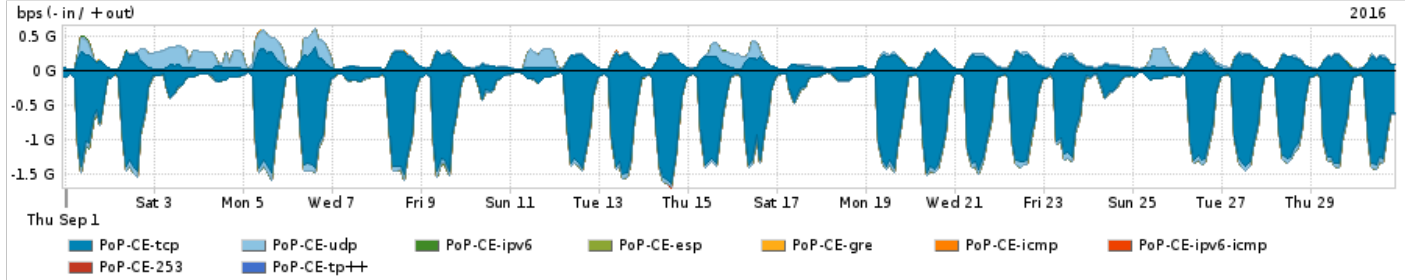

PROFILE	APPLICATION	IN	OUT	TOTAL	
☐	PoP-CE		other UDP	27.52 Mbps	56.90 Mbps	84.41 Mbps
☐	PoP-CE		other TCP	5.88 Mbps	3.87 Mbps	9.75 Mbps
☐	PoP-CE		macromedia-fcs	1.38 Mbps	195.81 Kbps	1.57 Mbps
☐	PoP-CE		dns	792.94 Kbps	409.60 Kbps	1.20 Mbps
☐	PoP-CE		rsync	1.13 Mbps	10.00 bps	1.13 Mbps
☐	PoP-CE		smtp	556.22 Kbps	422.07 Kbps	978.29 Kbps
☐	PoP-CE		ssh	363.81 Kbps	356.39 Kbps	720.19 Kbps
☐	PoP-CE		xmpp	446.78 Kbps	236.43 Kbps	683.21 Kbps

Distribuição do tráfego do PoP-CE por protocolo

Average | Max | PCT95

	PROFILE	PROTOCOL	IN	OUT	TOTAL	
☐	PoP-CE		tcp	544.93 Mbps	101.29 Mbps	646.21 Mbps
☐	PoP-CE		udp	28.70 Mbps	58.32 Mbps	87.02 Mbps
☐	PoP-CE		ipv6	518.47 Kbps	250.71 Kbps	769.18 Kbps
☐	PoP-CE		esp	22.99 Kbps	229.99 Kbps	252.98 Kbps
☐	PoP-CE		gre	34.48 Kbps	159.16 Kbps	193.64 Kbps
☐	PoP-CE		icmp	38.35 Kbps	77.13 Kbps	115.48 Kbps
☐	PoP-CE		ipv6-icmp	1.84 Kbps	500.00 bps	2.34 Kbps
☐	PoP-CE		tp++	0.00 bps	0.00 bps	0.00 bps
☐	PoP-CE		253	0.00 bps	0.00 bps	0.00 bps

For assistance with this product, please contact support@arbornetworks.com.