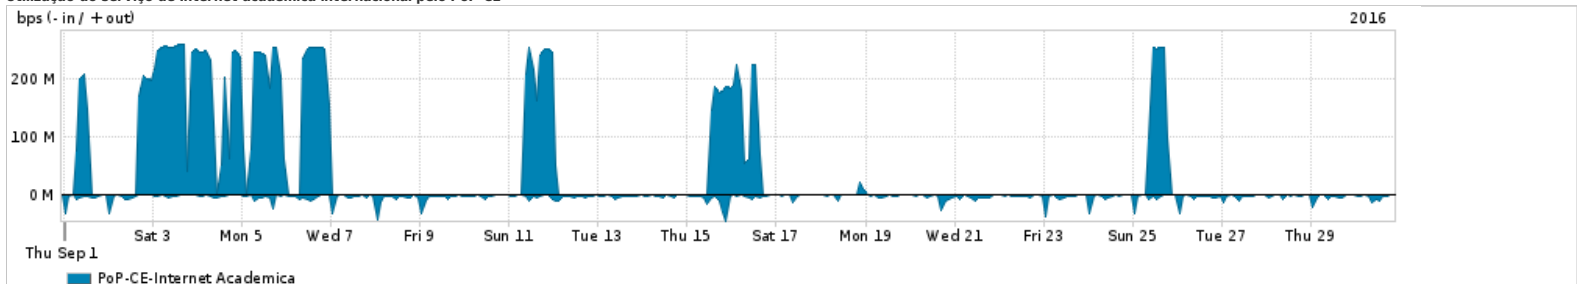

Utilização do serviço de Internet acadêmica internacional pelo PoP-CE

Average | Max | PCT95

PROFILE	PROFILE	IN	OUT	TOTAL	
☐	PoP-CE	Internet Acadêmica	3.49 Mbps	43.69 Mbps	47.17 Mbps