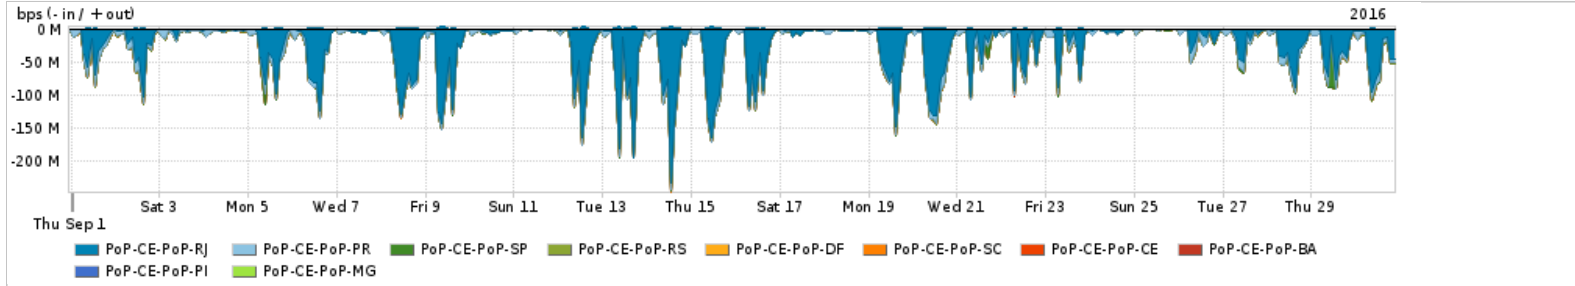

PROFILE	PROFILE	IN	OUT	TOTAL	
<input type="checkbox"/>	PoP-CE	Internet Acadêmica	3.49 Mbps	43.69 Mbps	47.17 Mbps

Redes (AS's de origem) mais acessadas pelo PoP-CE

Average | Max | PCT95

PROFILE	AS NAME	ASN	IN	OUT	TOTAL	
<input type="checkbox"/>	PoP-CE	GOOGLE	15169	133.32 Mbps	37.21 Mbps	170.53 Mbps
<input type="checkbox"/>	PoP-CE	AKAMAI-ASN1	20940	60.74 Mbps	2.19 Mbps	62.94 Mbps
<input type="checkbox"/>	PoP-CE	FACEBOOK	32934	43.47 Mbps	4.35 Mbps	47.82 Mbps
<input type="checkbox"/>	PoP-CE	NETFLIX	2906	29.82 Mbps	475.17 Kbps	30.30 Mbps
<input type="checkbox"/>	PoP-CE	NULL	0	25.54 Mbps	557.95 Kbps	26.10 Mbps
<input type="checkbox"/>	PoP-CE	DFN	680	70.87 Kbps	23.57 Mbps	23.64 Mbps
<input type="checkbox"/>	PoP-CE	AMAZON-02	16509	19.12 Mbps	4.46 Mbps	23.58 Mbps
<input type="checkbox"/>	PoP-CE	APPLE-AUSTIN	6185	21.34 Mbps	430.98 Kbps	21.77 Mbps
<input type="checkbox"/>	PoP-CE	MICROSOFTEU	8068	14.20 Mbps	1.74 Mbps	15.94 Mbps
<input type="checkbox"/>	PoP-CE	NTT	2914	15.08 Mbps	531.39 Kbps	15.61 Mbps

Interesse de tráfego do PoP-CE com os outros PoPs da RNP

Average | Max | PCT95

PROFILE	PROFILE	IN	OUT	TOTAL	
<input type="checkbox"/>	PoP-CE	PoP-RJ	25.19 Mbps	553.06 Kbps	25.75 Mbps
<input type="checkbox"/>	PoP-CE	PoP-PR	5.22 Mbps	0.00 bps	5.22 Mbps
<input type="checkbox"/>	PoP-CE	PoP-SP	551.68 Kbps	4.57 Kbps	556.26 Kbps
<input type="checkbox"/>	PoP-CE	PoP-RS	348.04 Kbps	0.00 bps	348.04 Kbps
<input type="checkbox"/>	PoP-CE	PoP-DF	5.39 Kbps	19.00 bps	5.41 Kbps
<input type="checkbox"/>	PoP-CE	PoP-SC	1.53 Kbps	149.00 bps	1.67 Kbps
<input type="checkbox"/>	PoP-CE	PoP-CE	300.00 bps	300.00 bps	600.00 bps
<input type="checkbox"/>	PoP-CE	PoP-BA	397.00 bps	68.00 bps	465.00 bps
<input type="checkbox"/>	PoP-CE	PoP-PI	37.00 bps	0.00 bps	37.00 bps