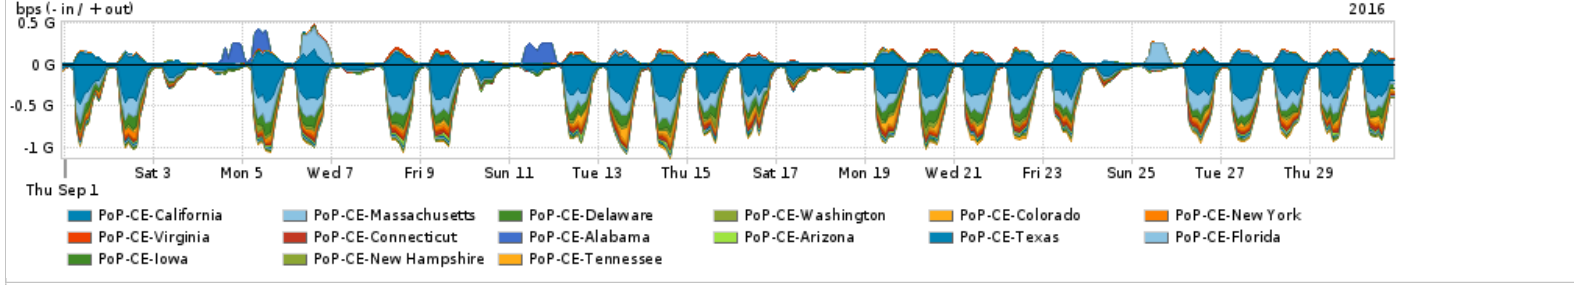

PROFILE	PROFILE	IN	OUT	TOTAL
☐	PoP-CE	PoP-MG	0.00 bps	9.00 bps

Distribuição do tráfego do PoP-CE por estado, província ou similar

Average | Max | PCT95

PROFILE	REGION	IN	OUT	TOTAL	
☐	PoP-CE	California	171.95 Mbps	47.22 Mbps	219.17 Mbps
☐	PoP-CE	Massachusetts	67.07 Mbps	10.88 Mbps	77.95 Mbps
☐	PoP-CE	Delaware	39.61 Mbps	1.91 Mbps	41.51 Mbps
☐	PoP-CE	Washington	12.58 Mbps	2.65 Mbps	15.23 Mbps
☐	PoP-CE	Colorado	14.39 Mbps	482.29 Kbps	14.87 Mbps
☐	PoP-CE	New York	11.39 Mbps	2.03 Mbps	13.42 Mbps
☐	PoP-CE	Virginia	8.39 Mbps	4.14 Mbps	12.53 Mbps
☐	PoP-CE	Connecticut	12.19 Mbps	143.64 Kbps	12.34 Mbps
☐	PoP-CE	Alabama	43.52 Kbps	11.31 Mbps	11.35 Mbps
☐	PoP-CE	Arizona	7.61 Mbps	47.75 Kbps	7.65 Mbps
☐	PoP-CE	Texas	5.77 Mbps	582.40 Kbps	6.35 Mbps
☐	PoP-CE	Florida	5.52 Mbps	357.16 Kbps	5.87 Mbps
☐	PoP-CE	Iowa	5.58 Mbps	71.45 Kbps	5.65 Mbps
☐	PoP-CE	New Hampshire	5.35 Mbps	156.97 Kbps	5.51 Mbps
☐	PoP-CE	Tennessee	5.08 Mbps	168.35 Kbps	5.25 Mbps