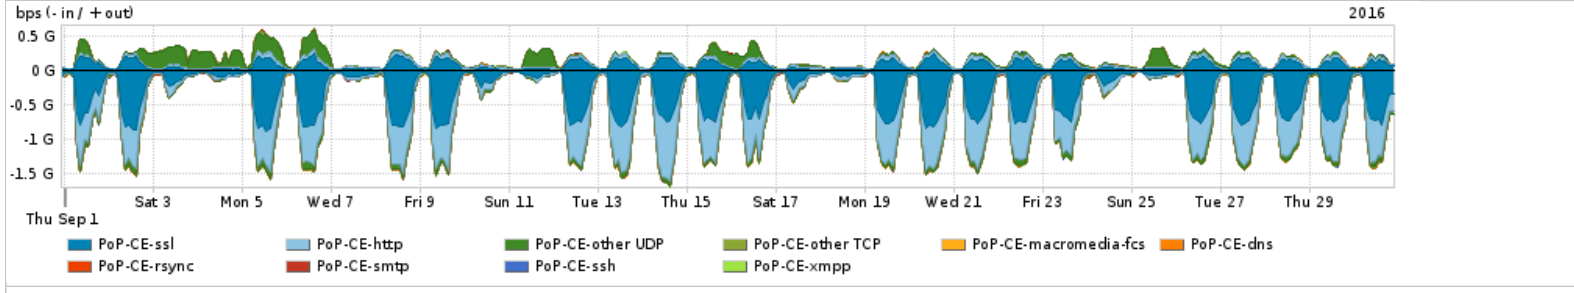

Distribuição do tráfego do PoP-CE por aplicação (análise em camada 3 e 4)

Average | Max | PCT95

PROFILE	APPLICATION	IN	OUT	TOTAL	
☐	PoP-CE	ssl	307.82 Mbps	62.92 Mbps	370.75 Mbps
☐	PoP-CE	http	226.66 Mbps	32.43 Mbps	259.08 Mbps