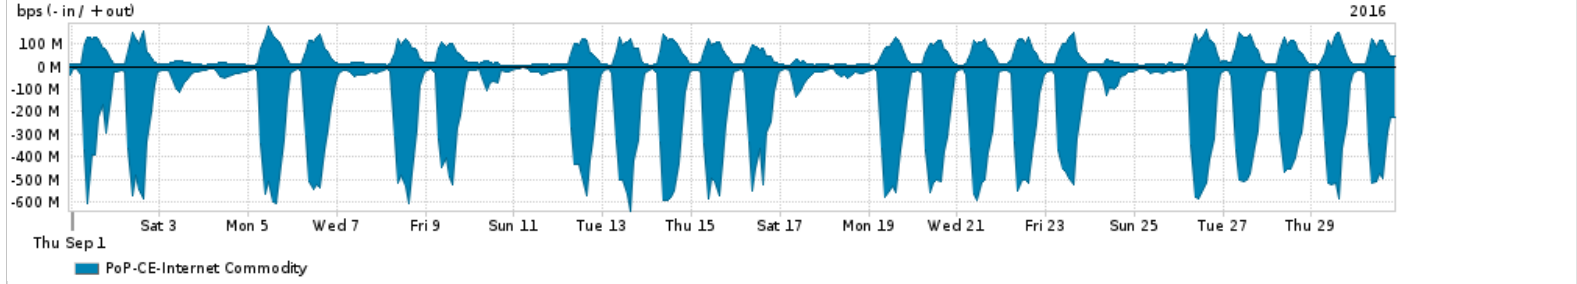

Os gráficos apresentados neste relatório de tráfego estão em formato stack, o que significa que seu valor é uma composição da soma dos componentes listados nas legendas localizadas logo abaixo dos gráficos. Os gráficos estão em "bps x tempo" e possuem dois eixos verticais, Out (positivo) e In (negativo).
 A primeira coluna da tabela define o ponto de referência para entendimento dos valores de In e Out.
 A contabilização do tráfego é sob o ponto de vista do AS da RNP, AS1916.

- Legenda:
- PoP - Ponto de presença da RNP
 - Parceiros - Provedores comerciais que a RNP mantém acordos de troca de tráfego
 - Internet Acadêmica - Acesso às redes acadêmicas internacionais, serviço atualmente provido pela RedClara
 - Internet commodity - Acesso pago à Internet global que é oferecido pela RNP aos seus clientes
 - ASN - Número do sistema autônomo
 - Profile - Objeto gerenciável definido arbitrariamente no Peakflow através de diversos parâmetros (ex: bloco cidr, peer-as, as-path, bgp community, interface, etc)

Utilização do serviço de Internet Commodity pelo PoP-CE

Average | Max | PCT95

PROFILE	PROFILE	IN	OUT	TOTAL	
<input type="checkbox"/>	PoP-CE	Internet Commodity	199.48 Mbps	48.38 Mbps	247.86 Mbps

Utilização das trocas de tráfego comerciais no Brasil pelo PoP-CE