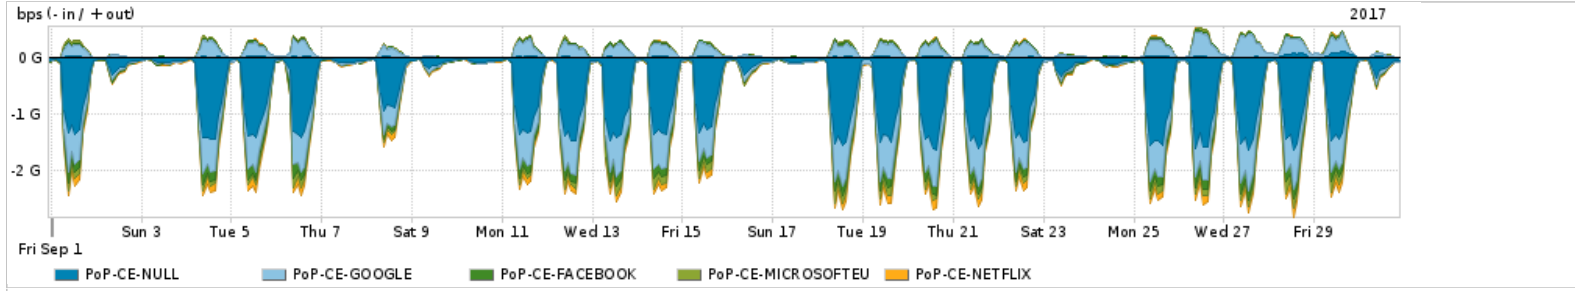

Redes (AS's de origem) mais acessadas pelo PoP-CE

Average | Max | PCT95

PROFILE	AS NAME	ASN	IN	OUT	TOTAL
☒	PoP-CE	NULL	0	510.98 Mbps	12.80 Mbps
☒	PoP-CE	GOOGLE	15169	193.60 Mbps	94.94 Mbps
☒	PoP-CE	FACEBOOK	32934	58.10 Mbps	11.43 Mbps
☒	PoP-CE	MICROSOFT	8068	39.63 Mbps	7.63 Mbps
☒	PoP-CE	NETFLIX	2906	42.33 Mbps	664.58 Kbps
☐	PoP-CE	VRNSA-BR	28270	35.19 Mbps	7.29 Mbps
☐	PoP-CE	AKAMAI-ASN1	20940	39.52 Mbps	1.20 Mbps
☐	PoP-CE	AMAZON-02	16509	26.18 Mbps	5.76 Mbps
☐	PoP-CE	APPLE	714	6.53 Mbps	19.10 Mbps
☐	PoP-CE	GCEPSA-BR	28604	17.64 Mbps	746.81 Kbps