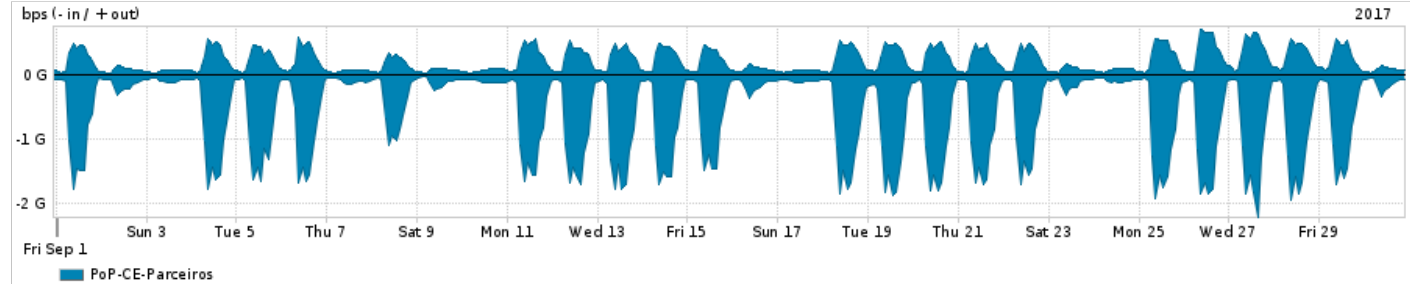

Os gráficos apresentados neste relatório de tráfego estão em formato stack, o que significa que seu valor é uma composição da soma dos componentes listados nas legendas localizadas logo abaixo dos gráficos. Os gráficos estão em "bps x tempo" e possuem dois eixos verticais, Out (positivo) e In (negativo).

A primeira coluna da tabela define o ponto de referência para entendimento dos valores de In e Out.
A contabilização do tráfego é sob o ponto de vista do AS da RNP, AS1916.

Legenda:
 PoP - Ponto de presença da RNP
 Parceiros - Provedores comerciais que a RNP mantém acordos de troca de tráfego
 Internet Acadêmica - Acesso às redes acadêmicas internacionais, serviço atualmente provido pela RedClara
 Internet commodity - Acesso pago à Internet global que é oferecido pela RNP aos seus clientes
 ASN - Número do sistema autônomo
 Profile - Objeto gerenciável definido arbitrariamente no Peakflow através de diversos parâmetros (ex: bloco cidr, peer-as, as-path, bgp community, interface, etc)

Utilização do serviço de Internet Commodity pelo PoP-CE

Average | Max | PCT95

PROFILE	PROFILE	IN	OUT	TOTAL	
<input checked="" type="checkbox"/>	PoP-CE	Internet Commodity	138.93 Mbps	26.69 Mbps	165.61 Mbps

Utilização das trocas de tráfego comerciais no Brasil pelo PoP-CE

Average | Max | PCT95

PROFILE	PROFILE	IN	OUT	TOTAL	
<input checked="" type="checkbox"/>	PoP-CE	Parceiros	595.41 Mbps	199.63 Mbps	795.04 Mbps