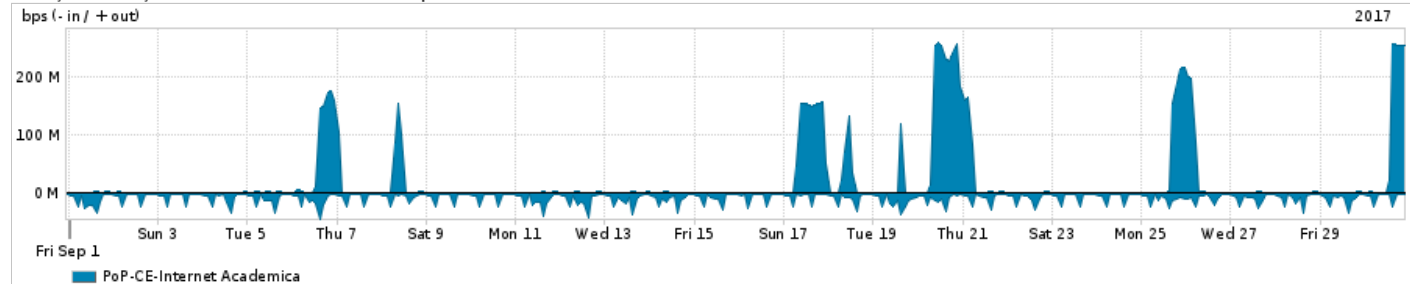

Utilização do serviço de Internet acadêmica internacional pelo PoP-CE

Average | Max | PCT95

PROFILE	PROFILE	IN	OUT	TOTAL	
☒	PoP-CE	Internet Acadêmica	7.97 Mbps	21.26 Mbps	29.23 Mbps