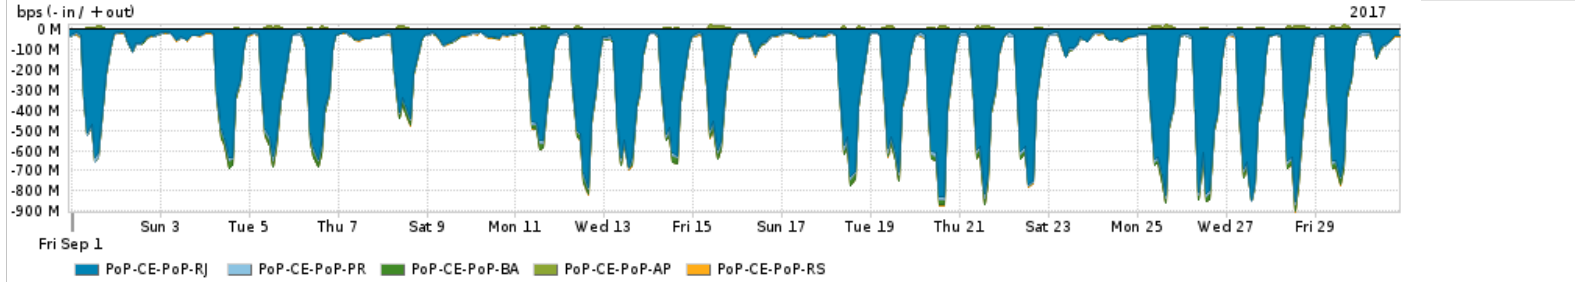

Interesse de tráfego do PoP-CE com os outros PoPs da RNP

Average | Max | PCT95

PROFILE	PROFILE	IN	OUT	TOTAL
☒	PoP-CE	PoP-RJ	215.39 Mbps	251.38 Kbps
☒	PoP-CE	PoP-PR	7.31 Mbps	0.00 bps
☒	PoP-CE	PoP-BA	6.85 Mbps	194.69 Kbps
☒	PoP-CE	PoP-AP	79.47 Kbps	3.35 Mbps
☒	PoP-CE	PoP-RS	1.95 Mbps	125.00 bps
☐	PoP-CE	PoP-PB	1.06 Mbps	29.16 Kbps
☐	PoP-CE	PoP-SP	615.52 Kbps	2.86 Kbps
☐	PoP-CE	PoP-PA	7.69 Kbps	300.59 Kbps
☐	PoP-CE	PoP-RR	358.00 bps	10.28 Kbps