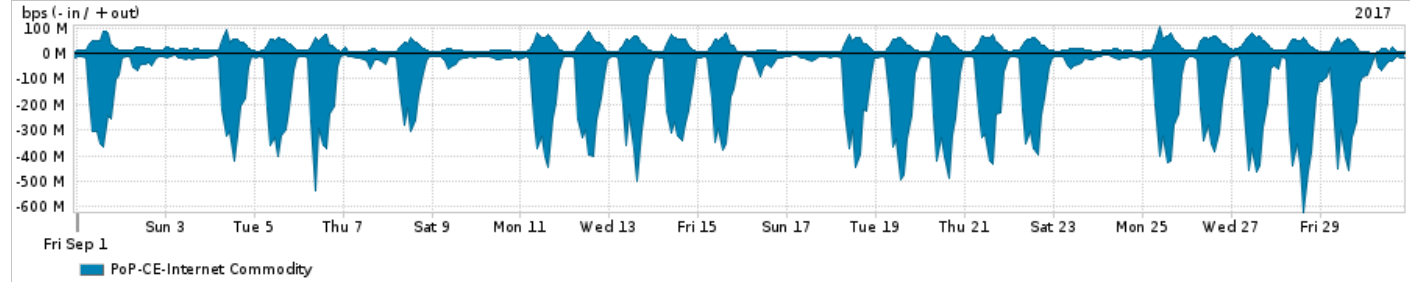

Os gráficos apresentados neste relatório de tráfego estão em formato stack, o que significa que seu valor é uma composição da soma dos componentes listados nas legendas localizadas logo abaixo dos gráficos. Os gráficos estão em "bps x tempo" e possuem dois eixos verticais, Out (positivo) e In (negativo).

A primeira coluna da tabela define o ponto de referência para entendimento dos valores de In e Out.
A contabilização do tráfego é sob o ponto de vista do AS da RNP, AS1916.

Legenda:
 PoP - Ponto de presença da RNP
 Parceiros - Provedores comerciais que a RNP mantém acordos de troca de tráfego
 Internet Acadêmica - Acesso às redes acadêmicas internacionais, serviço atualmente provido pela RedClara
 Internet commodity - Acesso pago à Internet global que é oferecido pela RNP aos seus clientes
 ASN - Número do sistema autônomo
 Profile - Objeto gerenciável definido arbitrariamente no Peakflow através de diversos parâmetros (ex: bloco cidr, peer-as, as-path, bgp community, interface, etc)

Utilização do serviço de Internet Commodity pelo PoP-CE

Average | Max | PCT95

PROFILE	PROFILE	IN	OUT	TOTAL	
<input checked="" type="checkbox"/>	PoP-CE	Internet Commodity	138.93 Mbps	26.69 Mbps	165.61 Mbps