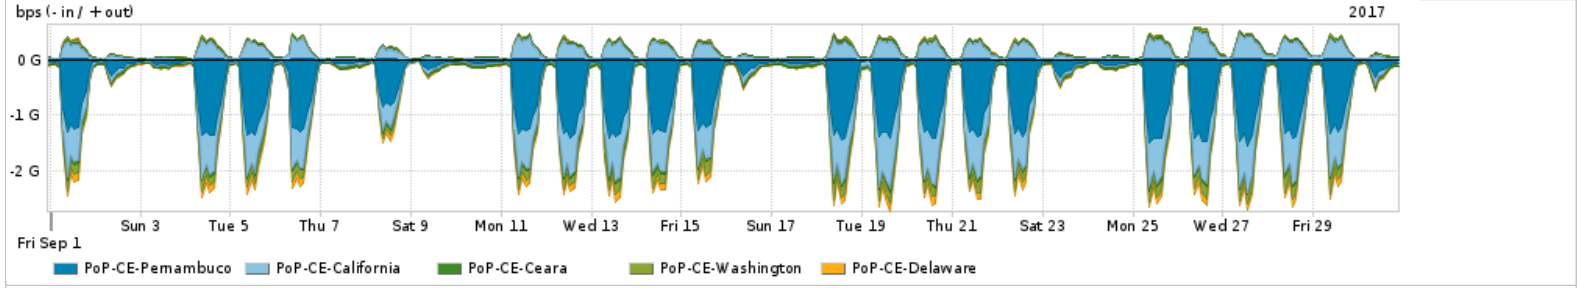

PROFILE	PROFILE	IN	OUT	TOTAL	
☐	PoP-CE	PoP-SC	3.04 Kbps	20.00 bps	3.06 Kbps

Distribuição do tráfego do PoP-CE por estado, província ou similar

Average | Max | PCT95

PROFILE	REGION	IN	OUT	TOTAL	
☒	PoP-CE	Pernambuco	479.43 Mbps	6.60 Mbps	486.03 Mbps
☒	PoP-CE	California	236.06 Mbps	118.75 Mbps	354.82 Mbps
☒	PoP-CE	Ceara	47.44 Mbps	24.10 Mbps	71.54 Mbps
☒	PoP-CE	Washington	59.75 Mbps	10.59 Mbps	70.34 Mbps
☒	PoP-CE	Delaware	43.37 Mbps	710.48 Kbps	44.08 Mbps
☐	PoP-CE	Massachusetts	30.13 Mbps	2.46 Mbps	32.59 Mbps
☐	PoP-CE	Rio de Janeiro	22.82 Mbps	2.04 Mbps	24.86 Mbps
☐	PoP-CE	Arizona	17.23 Mbps	411.69 Kbps	17.64 Mbps
☐	PoP-CE	Virginia	11.43 Mbps	5.84 Mbps	17.27 Mbps
☐	PoP-CE	Sao Paulo	7.86 Mbps	5.07 Mbps	12.92 Mbps
☐	PoP-CE	Alabama	34.85 Kbps	10.19 Mbps	10.22 Mbps
☐	PoP-CE	Texas	9.35 Mbps	782.36 Kbps	10.13 Mbps
☐	PoP-CE	Nordrhein-Westfalen	837.70 Kbps	7.82 Mbps	8.66 Mbps
☐	PoP-CE	Paraiba	6.48 Mbps	346.30 Kbps	6.83 Mbps
☐	PoP-CE	Distrito Federal	5.83 Mbps	754.70 Kbps	6.58 Mbps