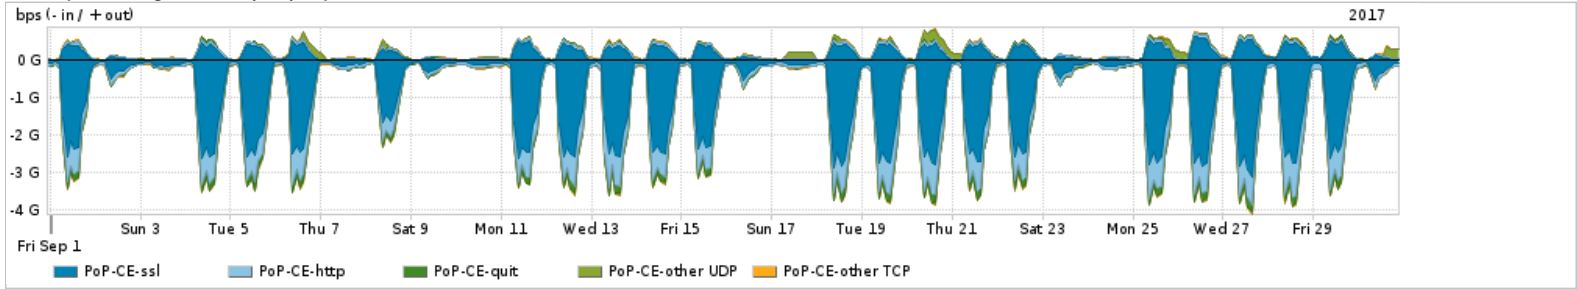

Distribuição do tráfego do PoP-CE por aplicação (análise em camada 3 e 4)

Average | Max | PCT95

PROFILE	APPLICATION	IN	OUT	TOTAL	
☒	PoP-CE	ssl	891.82 Mbps	162.02 Mbps	1.05 Gbps
☒	PoP-CE	http	285.19 Mbps	46.91 Mbps	332.11 Mbps