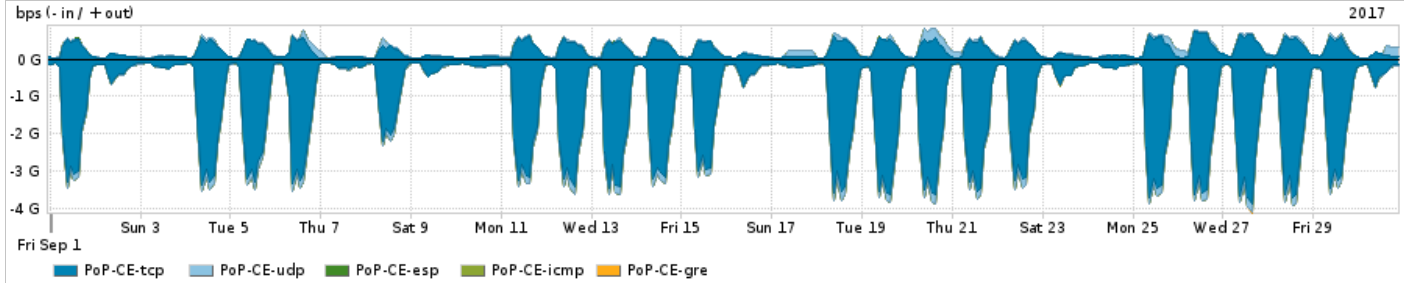

PROFILE	APPLICATION	IN	OUT	TOTAL
☒	PoP-CE	quit	56.84 Mbps	7.79 Mbps	64.63 Mbps
☒	PoP-CE	other UDP	7.58 Mbps	29.59 Mbps	37.18 Mbps
☒	PoP-CE	other TCP	13.72 Mbps	6.63 Mbps	20.35 Mbps
☐	PoP-CE	ntp	191.51 Kbps	3.55 Mbps	3.74 Mbps
☐	PoP-CE	ssh	1.99 Mbps	763.13 Kbps	2.75 Mbps
☐	PoP-CE	dns	1.43 Mbps	570.91 Kbps	2.00 Mbps
☐	PoP-CE	macromedia-fcs	1.48 Mbps	409.12 Kbps	1.89 Mbps
☐	PoP-CE	rsync	1.31 Mbps	252.00 bps	1.31 Mbps

Distribuição do tráfego do PoP-CE por protocolo

Average | Max | PCT95

	PROFILE	PROTOCOL	IN	OUT	TOTAL
☒	PoP-CE	tcp	1.20 Gbps	218.39 Mbps	1.42 Gbps
☒	PoP-CE	udp	66.04 Mbps	42.00 Mbps	108.04 Mbps
☒	PoP-CE	esp	136.12 Kbps	237.52 Kbps	373.64 Kbps
☒	PoP-CE	icmp	84.83 Kbps	142.03 Kbps	226.86 Kbps
☒	PoP-CE	gre	25.46 Kbps	54.12 Kbps	79.58 Kbps
☐	PoP-CE	ipv6	4.54 Kbps	37.19 Kbps	41.73 Kbps
☐	PoP-CE	ipv6-icmp	601.00 bps	2.58 Kbps	3.18 Kbps
☐	PoP-CE	ggp	0.00 bps	0.00 bps	0.00 bps
☐	PoP-CE	222	0.00 bps	0.00 bps	0.00 bps
☐	PoP-CE	mfe-nsf	0.00 bps	0.00 bps	0.00 bps

For assistance with this product, please contact support at <https://support.arbornetworks.com>