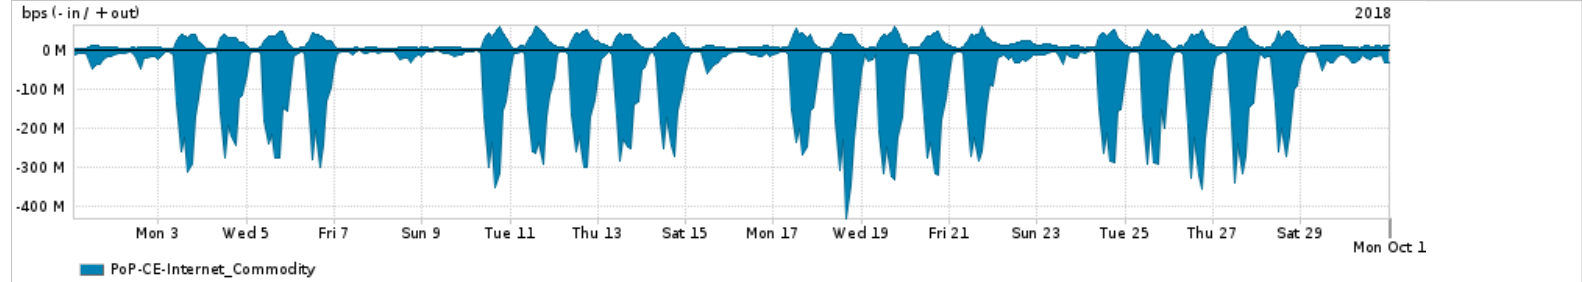

Os gráficos apresentados neste relatório de tráfego estão em formato stack, o que significa que seu valor é uma composição da soma dos componentes listados nas legendas localizadas logo abaixo dos gráficos. Os gráficos estão em "bps x tempo" e possuem dois eixos verticais, Out (positivo) e In (negativo).

A primeira coluna da tabela define o ponto de referência para entendimento dos valores de In e Out.  
A contabilização do tráfego é sob o ponto de vista do AS da RNP, AS1916.

**Legenda:**

- PoP - Ponto de presença da RNP
- Parceiros - Provedores comerciais que a RNP mantém acordos de troca de tráfego
- Internet Acadêmica - Acesso às redes acadêmicas internacionais, serviço atualmente provido pela RedClara
- Internet commodity - Acesso pago à Internet global que é oferecido pela RNP aos seus clientes
- ASN - Número do sistema autônomo
- Profile - Objeto gerenciável definido arbitrariamente no Peakflow através de diversos parâmetros (ex: bloco cidr, peer-as, as-path, bgp community, interface, etc)

**Utilização do serviço de Internet Commodity pelo PoP-CE**

PROFILE	PROFILE	IN	OUT	TOTAL
<input checked="" type="checkbox"/> PoP-CE	Internet_Commodity	93.13 Mbps	16.28 Mbps	109.41 Mbps

**Utilização das trocas de tráfego comerciais no Brasil pelo PoP-CE**