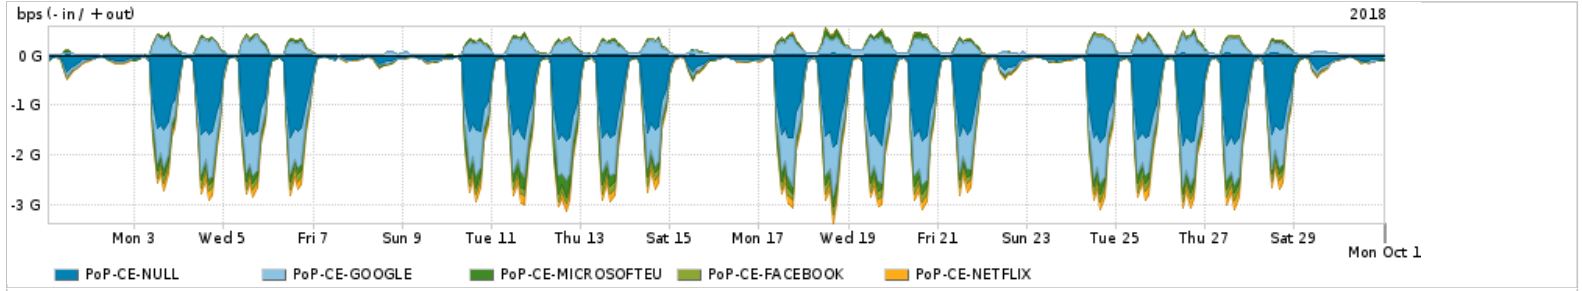

Redes (AS's de origem) mais acessadas pelo PoP-CE

Average | Max | PCT95

	PROFILE	AS NAME	ASN	IN	OUT	TOTAL
☒	PoP-CE	NULL	0	554.22 Mbps	11.53 Mbps	565.75 Mbps
☒	PoP-CE	GOOGLE	15169	236.45 Mbps	105.08 Mbps	341.54 Mbps
☒	PoP-CE	MICROSOFTEU	8068	59.14 Mbps	10.32 Mbps	69.45 Mbps
☒	PoP-CE	FACEBOOK	32934	47.33 Mbps	13.32 Mbps	60.66 Mbps
☒	PoP-CE	NETFLIX	2906	52.18 Mbps	1.00 Mbps	53.18 Mbps
☐	PoP-CE	AS297	297	474.00 bps	39.31 Mbps	39.32 Mbps
☐	PoP-CE	AMAZON-02	16509	32.42 Mbps	6.17 Mbps	38.58 Mbps
☐	PoP-CE	NOAA-NCDC	20033	29.70 Mbps	424.60 Kbps	30.13 Mbps
☐	PoP-CE	APPLE	714	9.05 Mbps	20.84 Mbps	29.89 Mbps
☐	PoP-CE	AKAMAI-ASN1	20940	27.00 Mbps	986.52 Kbps	27.99 Mbps