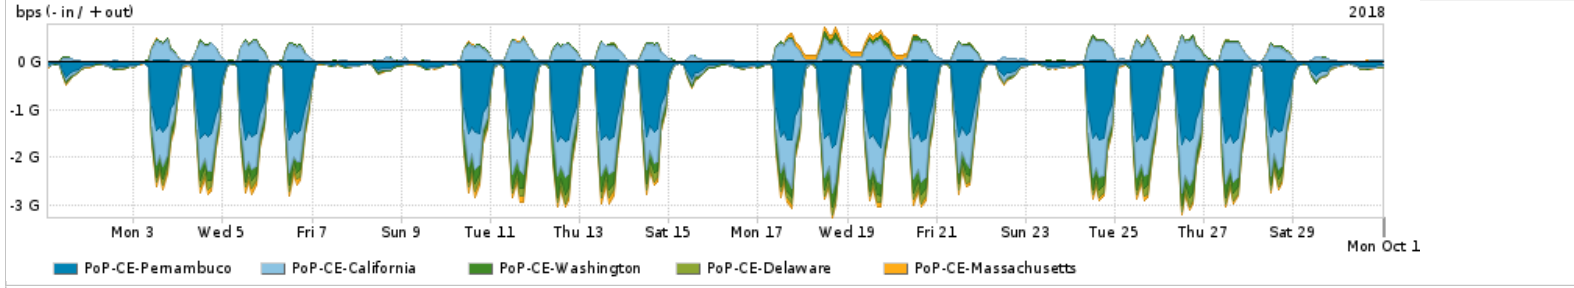

PROFILE	PROFILE	IN	OUT	TOTAL
☐	PoP-CE	PoP-CE	16.00 bps	16.00 bps	32.00 bps

Distribuição do tráfego do PoP-CE por estado, província ou similar

Average | Max | PCT95

	PROFILE	REGION	IN	OUT	TOTAL
☒	PoP-CE	Pernambuco	544.82 Mbps	14.72 Mbps	559.55 Mbps
☒	PoP-CE	California	239.18 Mbps	134.34 Mbps	373.52 Mbps
☒	PoP-CE	Washington	83.97 Mbps	13.09 Mbps	97.06 Mbps
☒	PoP-CE	Delaware	52.07 Mbps	1.08 Mbps	53.15 Mbps
☒	PoP-CE	Massachusetts	29.24 Mbps	10.34 Mbps	39.58 Mbps
☐	PoP-CE	Alabama	42.86 Kbps	39.45 Mbps	39.49 Mbps
☐	PoP-CE	Ceara	22.06 Mbps	15.24 Mbps	37.30 Mbps
☐	PoP-CE	Sao Paulo	16.01 Mbps	14.04 Mbps	30.05 Mbps
☐	PoP-CE	Virginia	18.94 Mbps	5.64 Mbps	24.58 Mbps
☐	PoP-CE	Rio de Janeiro	14.30 Mbps	4.87 Mbps	19.17 Mbps
☐	PoP-CE	Arizona	18.17 Mbps	396.14 Kbps	18.57 Mbps
☐	PoP-CE	Paraiba	11.70 Mbps	543.84 Kbps	12.24 Mbps
☐	PoP-CE	Texas	5.24 Mbps	629.15 Kbps	5.87 Mbps
☐	PoP-CE	Florida	5.33 Mbps	544.57 Kbps	5.87 Mbps
☐	PoP-CE	Rio Grande do Sul	3.00 Mbps	2.73 Mbps	5.72 Mbps