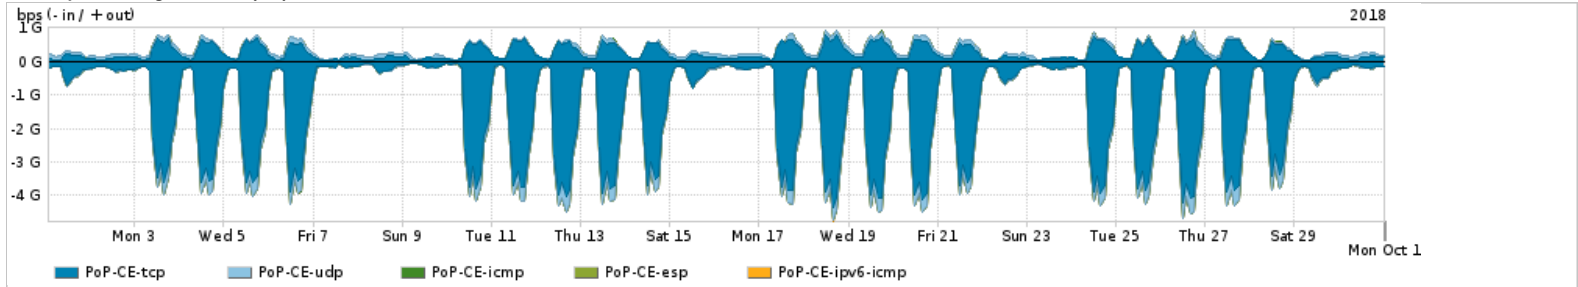

PROFILE	APPLICATION	IN	OUT	TOTAL
☒	PoP-CE	quit	106.69 Mbps	14.46 Mbps	121.15 Mbps
☒	PoP-CE	other UDP	9.01 Mbps	60.97 Mbps	69.98 Mbps
☒	PoP-CE	other TCP	20.50 Mbps	8.02 Mbps	28.52 Mbps
☐	PoP-CE	rsync	5.76 Mbps	249.00 bps	5.76 Mbps
☐	PoP-CE	dns	2.23 Mbps	651.57 Kbps	2.88 Mbps
☐	PoP-CE	ssh	2.09 Mbps	694.16 Kbps	2.79 Mbps
☐	PoP-CE	stun	1.20 Mbps	1.06 Mbps	2.26 Mbps
☐	PoP-CE	xmpp	925.31 Kbps	689.70 Kbps	1.62 Mbps

Distribuição do tráfego do PoP-CE por protocolo

Average | Max | PCT95

	PROFILE	PROTOCOL	IN	OUT	TOTAL
☒	PoP-CE	tcp	1.29 Gbps	247.26 Mbps	1.54 Gbps
☒	PoP-CE	udp	118.23 Mbps	77.09 Mbps	195.32 Mbps
☒	PoP-CE	icmp	97.04 Kbps	150.39 Kbps	247.43 Kbps
☒	PoP-CE	esp	82.84 Kbps	35.09 Kbps	117.94 Kbps
☒	PoP-CE	ipv6-icmp	521.00 bps	66.95 Kbps	67.47 Kbps
☐	PoP-CE	gre	36.22 Kbps	29.31 Kbps	65.53 Kbps
☐	PoP-CE	ipv6	6.73 Kbps	7.47 Kbps	14.20 Kbps
☐	PoP-CE	ipencap	4.00 bps	0.00 bps	4.00 bps
☐	PoP-CE	158	0.00 bps	0.00 bps	0.00 bps
☐	PoP-CE	189	0.00 bps	0.00 bps	0.00 bps

For assistance with this product, please contact support at <https://support.arbornetworks.com>