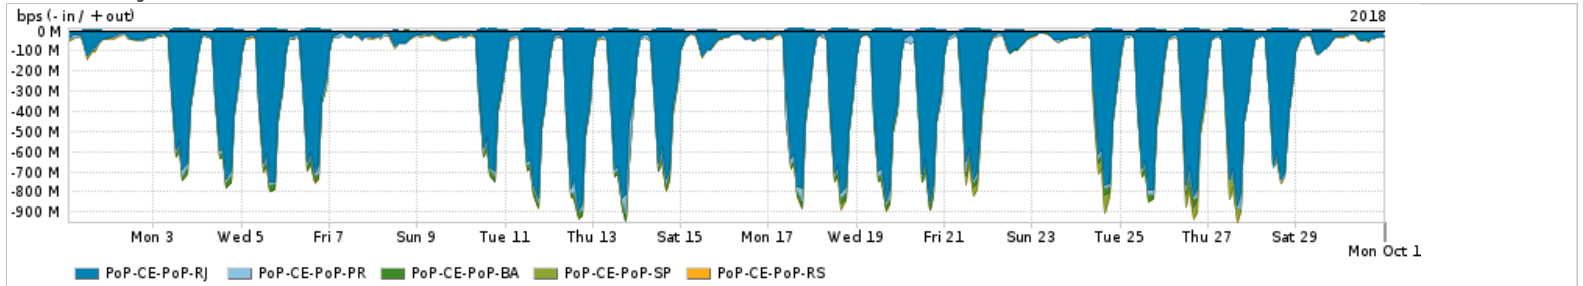

Interesse de tráfego do PoP-CE com os outros PoPs da RNP

Average | Max | PCT95

	PROFILE	PROFILE	IN	OUT	TOTAL
☒	PoP-CE	PoP-RJ	232.69 Mbps	3.68 Mbps	236.37 Mbps
☒	PoP-CE	PoP-PR	11.50 Mbps	0.00 bps	11.50 Mbps
☒	PoP-CE	PoP-BA	6.73 Mbps	127.29 Kbps	6.86 Mbps
☒	PoP-CE	PoP-SP	4.02 Mbps	72.70 Kbps	4.09 Mbps
☒	PoP-CE	PoP-RS	2.21 Mbps	319.00 bps	2.21 Mbps
☐	PoP-CE	PoP-PB	1.14 Mbps	21.74 Kbps	1.16 Mbps
☐	PoP-CE	PoP-DF	216.79 Kbps	12.19 Kbps	228.98 Kbps
☐	PoP-CE	PoP-PE	0.00 bps	3.88 Kbps	3.88 Kbps
☐	PoP-CE	PoP-SC	3.19 Kbps	5.00 bps	3.19 Kbps