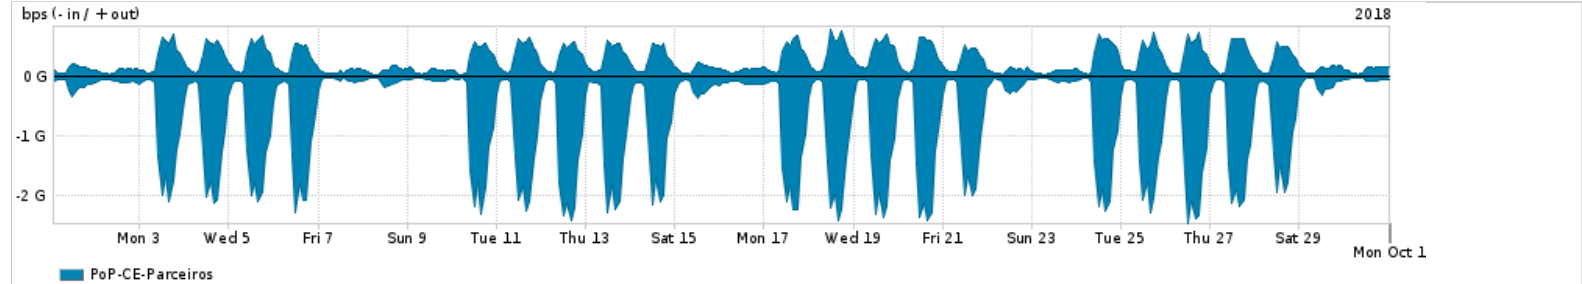

Os gráficos apresentados neste relatório de tráfego estão em formato stack, o que significa que seu valor é uma composição da soma dos componentes listados nas legendas localizadas logo abaixo dos gráficos. Os gráficos estão em "bps x tempo" e possuem dois eixos verticais, Out (positivo) e In (negativo).

A primeira coluna da tabela define o ponto de referência para entendimento dos valores de In e Out.  
A contabilização do tráfego é sob o ponto de vista do AS da RNP, AS1916.

**Legenda:**

- PoP - Ponto de presença da RNP
- Parceiros - Provedores comerciais que a RNP mantém acordos de troca de tráfego
- Internet Acadêmica - Acesso às redes acadêmicas internacionais, serviço atualmente provido pela RedClara
- Internet commodity - Acesso pago à Internet global que é oferecido pela RNP aos seus clientes
- ASN - Número do sistema autônomo
- Profile - Objeto gerenciável definido arbitrariamente no Peakflow através de diversos parâmetros (ex: bloco cidr, peer-as, as-path, bgp community, interface, etc)

**Utilização do serviço de Internet Commodity pelo PoP-CE**

PROFILE	PROFILE	IN	OUT	TOTAL
<input checked="" type="checkbox"/> PoP-CE	Internet_Commodity	93.13 Mbps	16.28 Mbps	109.41 Mbps

**Utilização das trocas de tráfego comerciais no Brasil pelo PoP-CE**