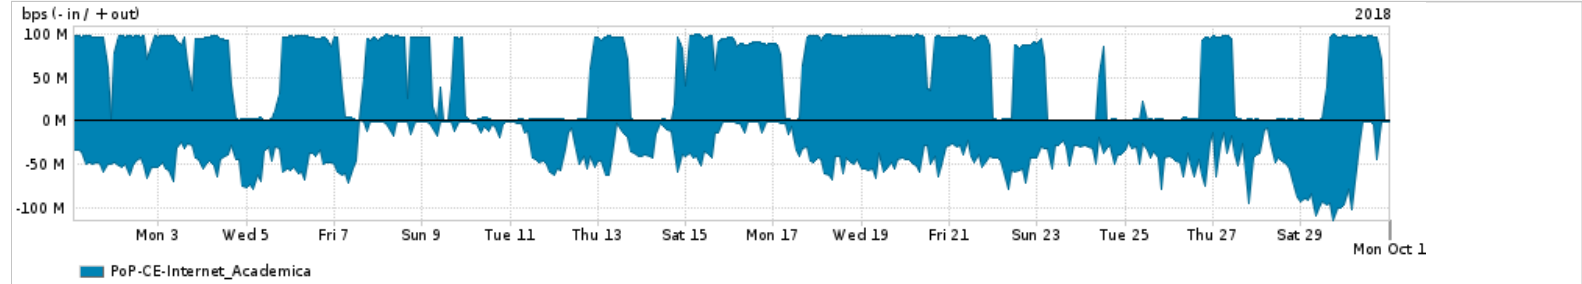

Os gráficos apresentados neste relatório de tráfego estão em formato stack, o que significa que seu valor é uma composição da soma dos componentes listados nas legendas localizadas logo abaixo dos gráficos. Os gráficos estão em "bps x tempo" e possuem dois eixos verticais, Out (positivo) e In (negativo).

A primeira coluna da tabela define o ponto de referência para entendimento dos valores de In e Out.  
A contabilização do tráfego é sob o ponto de vista do AS da RNP, AS1916.

**Legenda:**

- PoP - Ponto de presença da RNP
- Parceiros - Provedores comerciais que a RNP mantém acordos de troca de tráfego
- Internet Acadêmica - Acesso às redes acadêmicas internacionais, serviço atualmente provido pela RedClara
- Internet commodity - Acesso pago à Internet global que é oferecido pela RNP aos seus clientes
- ASN - Número do sistema autônomo
- Profile - Objeto gerenciável definido arbitrariamente no Peakflow através de diversos parâmetros (ex: bloco cidr, peer-as, as-path, bgp community, interface, etc)

**Utilização do serviço de Internet Commodity pelo PoP-CE**

PROFILE	PROFILE	IN	OUT	TOTAL
<input checked="" type="checkbox"/> PoP-CE	Internet_Commodity	93.13 Mbps	16.28 Mbps	109.41 Mbps

**Utilização das trocas de tráfego comerciais no Brasil pelo PoP-CE**

PROFILE	PROFILE	IN	OUT	TOTAL
<input checked="" type="checkbox"/> PoP-CE	Parceiros	709.49 Mbps	241.96 Mbps	951.45 Mbps

**Utilização do serviço de Internet acadêmica internacional pelo PoP-CE**

PROFILE	PROFILE	IN	OUT	TOTAL
<input checked="" type="checkbox"/> PoP-CE	Internet_Academica	38.00 Mbps	54.75 Mbps	92.75 Mbps