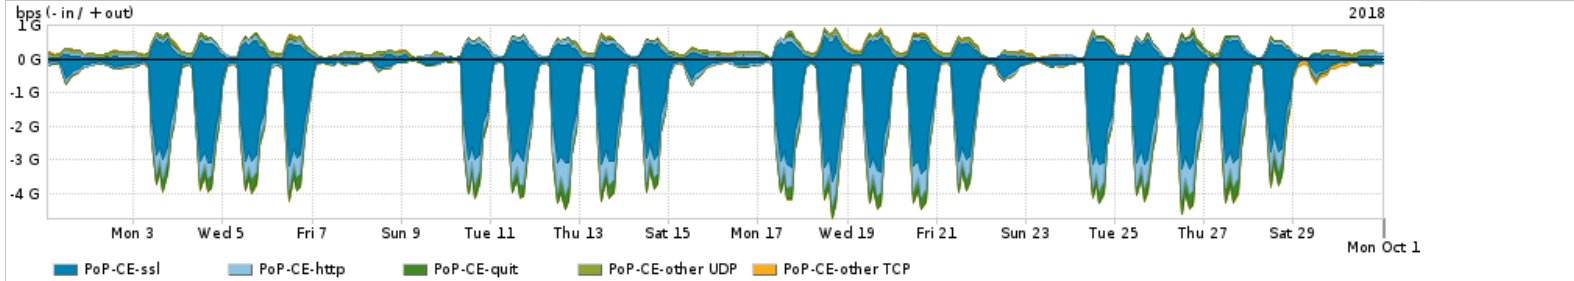

Distribuição do tráfego do PoP-CE por aplicação (análise em camada 3 e 4)

Average | Max | PCT95

	PROFILE	APPLICATION	IN	OUT	TOTAL
☒	PoP-CE	ssl	1.03 Gbps	178.87 Mbps	1.21 Gbps
☒	PoP-CE	http	225.21 Mbps	57.82 Mbps	283.03 Mbps