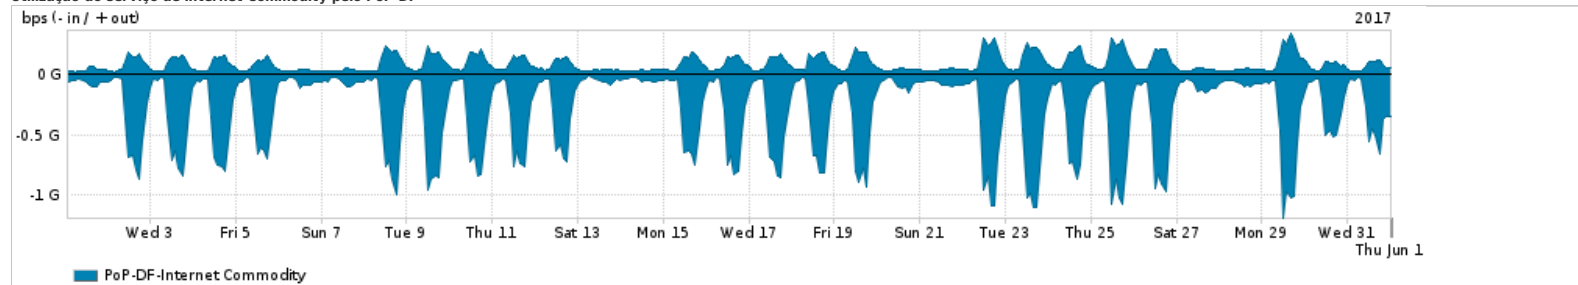

Os gráficos apresentados neste relatório de tráfego estão em formato stack, o que significa que seu valor é uma composição da soma dos componentes listados nas legendas localizadas logo abaixo dos gráficos. Os gráficos estão em "bps x tempo" e possuem dois eixos verticais, Out (positivo) e In (negativo).
 A primeira coluna da tabela define o ponto de referência para entendimento dos valores de In e Out.
 A contabilização do tráfego é sob o ponto de vista do AS da RNP, AS1916.

Legenda:
 PoP - Ponto de presença da RNP
 Parceiros - Provedores comerciais que a RNP mantém acordos de troca de tráfego
 Internet Acadêmica - Acesso às redes acadêmicas internacionais, serviço atualmente provido pela RedClara
 Internet commodity - Acesso pago à Internet global que é oferecido pela RNP aos seus clientes
 ASN - Número do sistema autônomo
 Profile - Objeto gerenciável definido arbitrariamente no Peakflow através de diversos parâmetros (ex: bloco cidr, peer-as, as-path, bgp community, interface, etc)

Utilização do serviço de Internet Commodity pelo PoP-DF

PROFILE	PROFILE	IN	OUT	TOTAL	
X	PoP-DF	Internet Commodity	293.49 Mbps	83.27 Mbps	376.76 Mbps

Utilização das trocas de tráfego comerciais no Brasil pelo PoP-DF