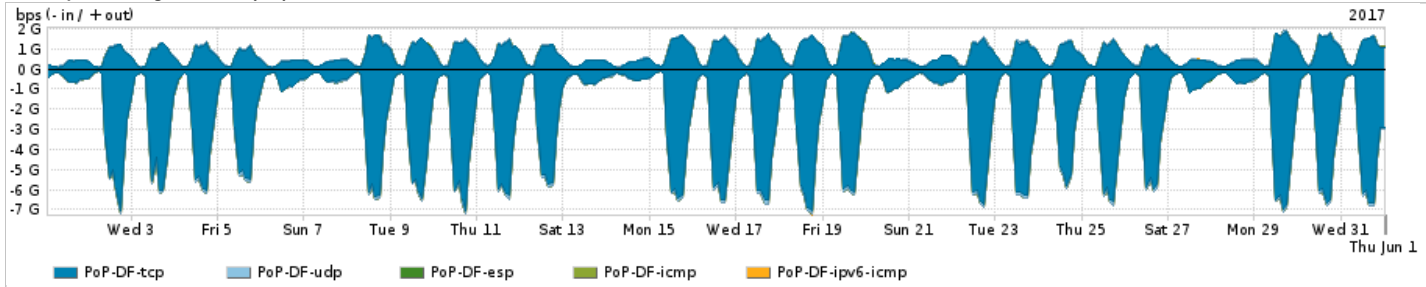

PROFILE	APPLICATION	IN	OUT	TOTAL
☒	PoP-DF	other TCP	12.41 Mbps	55.99 Mbps	68.40 Mbps
☒	PoP-DF	quit	41.60 Mbps	3.84 Mbps	45.43 Mbps
☒	PoP-DF	dns	4.46 Mbps	22.50 Mbps	26.96 Mbps
☐	PoP-DF	other UDP	8.23 Mbps	7.70 Mbps	15.92 Mbps
☐	PoP-DF	macromedia-fcs	4.50 Mbps	10.45 Mbps	14.95 Mbps
☐	PoP-DF	smtp	4.79 Mbps	4.14 Mbps	8.93 Mbps
☐	PoP-DF	ntp	3.81 Mbps	3.49 Mbps	7.30 Mbps
☐	PoP-DF	rsync	2.68 Mbps	22.01 Kbps	2.70 Mbps

Distribuição do tráfego do PoP-DF por protocolo

Average | Max | PCT95

	PROFILE	PROTOCOL	IN	OUT	TOTAL
☒	PoP-DF	tcp	2.31 Gbps	686.50 Mbps	3.00 Gbps
☒	PoP-DF	udp	58.75 Mbps	37.92 Mbps	96.66 Mbps
☒	PoP-DF	esp	1.25 Mbps	851.10 Kbps	2.11 Mbps
☒	PoP-DF	icmp	409.50 Kbps	434.03 Kbps	843.53 Kbps
☒	PoP-DF	ipv6-icmp	272.98 Kbps	263.14 Kbps	536.12 Kbps
☐	PoP-DF	gre	92.75 Kbps	69.75 Kbps	162.50 Kbps
☐	PoP-DF	ipv6	4.94 Kbps	558.00 bps	5.50 Kbps
☐	PoP-DF	rsvp	32.00 bps	0.00 bps	32.00 bps
☐	PoP-DF	253	3.00 bps	0.00 bps	3.00 bps
☐	PoP-DF	ip	1.00 bps	0.00 bps	1.00 bps

For assistance with this product, please contact support@arbornetworks.com.