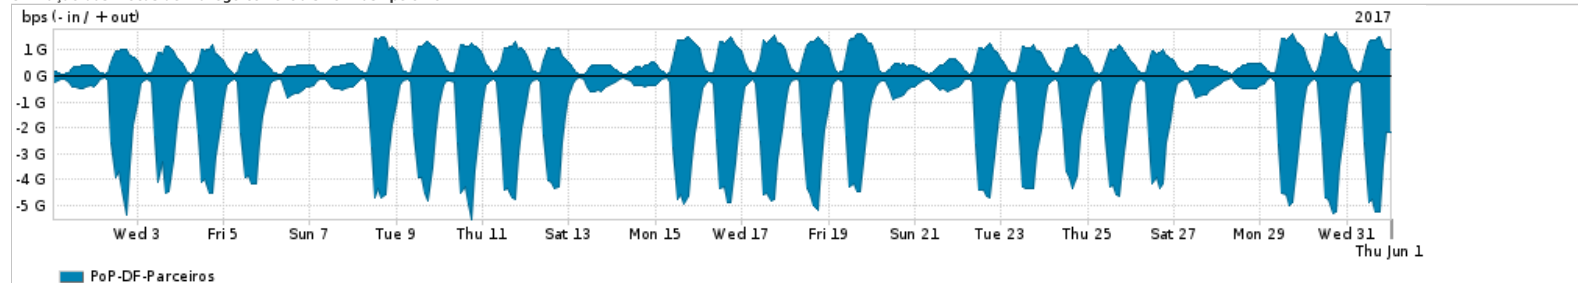

Utilização das trocas de tráfego comerciais no Brasil pelo PoP-DF

PROFILE	PROFILE	IN	OUT	TOTAL	
X	PoP-DF	Parceiros	1.73 Gbps	632.54 Mbps	2.37 Gbps