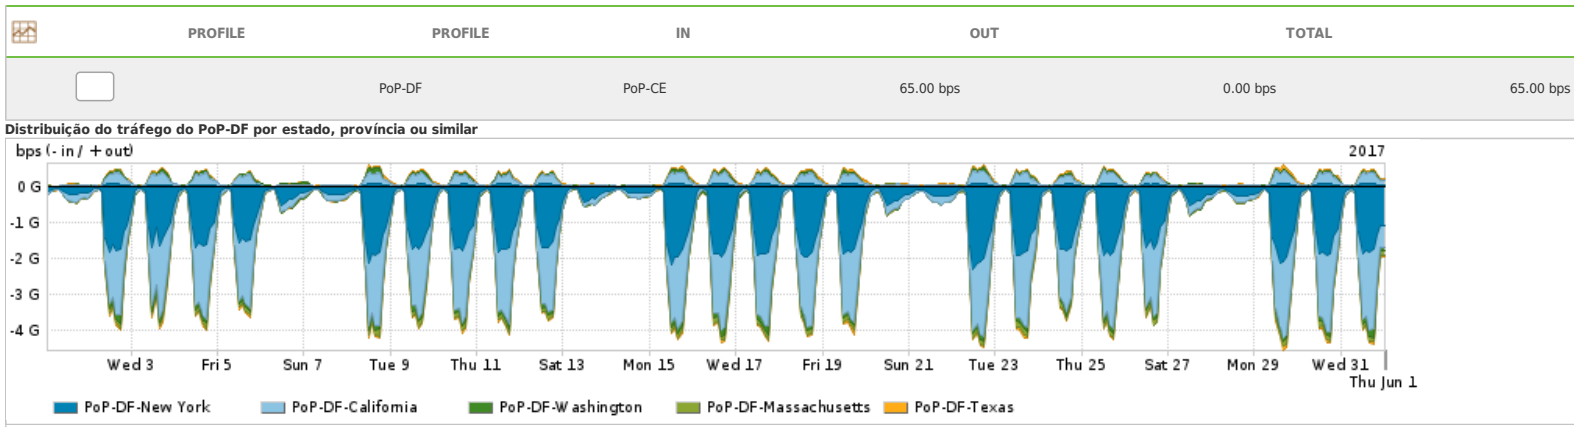

Redes (AS's de origem) mais acessadas pelo PoP-DF

Average | Max | PCT95

PROFILE	AS NAME	ASN	IN	OUT	TOTAL	
<input checked="" type="checkbox"/>	PoP-DF	FACEBOOK	32934	799.03 Mbps	57.49 Mbps	856.51 Mbps
<input checked="" type="checkbox"/>	PoP-DF	GOOGLE	15169	572.84 Mbps	106.88 Mbps	679.73 Mbps
<input checked="" type="checkbox"/>	PoP-DF	NULL	0	300.17 Mbps	6.02 Mbps	306.20 Mbps
<input checked="" type="checkbox"/>	PoP-DF	GCEPSABR	28604	112.84 Mbps	4.15 Mbps	116.99 Mbps
<input checked="" type="checkbox"/>	PoP-DF	NET	28573	8.31 Mbps	74.26 Mbps	82.57 Mbps
<input type="checkbox"/>	PoP-DF	MICROSOFTEU	8068	65.20 Mbps	11.71 Mbps	76.91 Mbps
<input type="checkbox"/>	PoP-DF	AMAZON-02	16509	42.33 Mbps	9.23 Mbps	51.56 Mbps
<input type="checkbox"/>	PoP-DF	TNLSABR	7738	2.85 Mbps	43.83 Mbps	46.67 Mbps
<input type="checkbox"/>	PoP-DF	GVTBR	18881	2.94 Mbps	34.01 Mbps	36.94 Mbps
<input type="checkbox"/>	PoP-DF	TASCOM	52871	28.32 Mbps	1.61 Mbps	29.93 Mbps

Interesse de tráfego do PoP-DF com os outros PoPs da RNP

Average | Max | PCT95

PROFILE	PROFILE	IN	OUT	TOTAL	
<input checked="" type="checkbox"/>	PoP-DF	PoP-RJ	68.45 Mbps	599.26 Kbps	69.05 Mbps
<input checked="" type="checkbox"/>	PoP-DF	PoP-RS	14.37 Mbps	223.66 Kbps	14.60 Mbps
<input checked="" type="checkbox"/>	PoP-DF	PoP-PR	7.53 Mbps	194.00 bps	7.53 Mbps
<input checked="" type="checkbox"/>	PoP-DF	PoP-SP	4.16 Mbps	44.26 Kbps	4.20 Mbps
<input checked="" type="checkbox"/>	PoP-DF	PoP-PI	17.53 Kbps	0.00 bps	17.53 Kbps
<input type="checkbox"/>	PoP-DF	PoP-SC	6.70 Kbps	0.00 bps	6.70 Kbps
<input type="checkbox"/>	PoP-DF	PoP-GO	1.49 Kbps	0.00 bps	1.49 Kbps
<input type="checkbox"/>	PoP-DF	PoP-BA	122.00 bps	0.00 bps	122.00 bps
<input type="checkbox"/>	PoP-DF	PoP-TO	68.00 bps	0.00 bps	68.00 bps