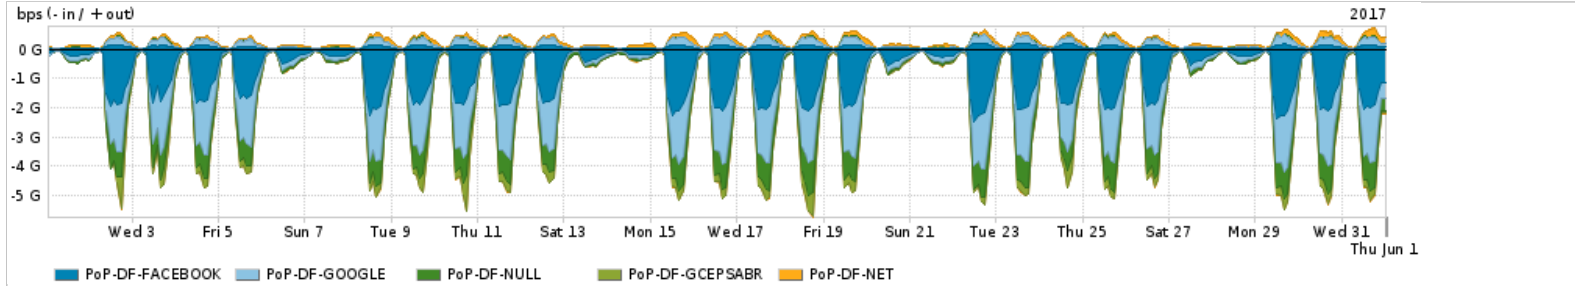

Redes (AS's de origem) mais acessadas pelo PoP-DF

Average | Max | PCT95

PROFILE	AS NAME	ASN	IN	OUT	TOTAL	
☒	PoP-DF	FACEBOOK	32934	799.03 Mbps	57.49 Mbps	856.51 Mbps
☒	PoP-DF	GOOGLE	15169	572.84 Mbps	106.88 Mbps	679.73 Mbps
☒	PoP-DF	NULL	0	300.17 Mbps	6.02 Mbps	306.20 Mbps
☒	PoP-DF	GCEPSABR	28604	112.84 Mbps	4.15 Mbps	116.99 Mbps
☒	PoP-DF	NET	28573	8.31 Mbps	74.26 Mbps	82.57 Mbps
☐	PoP-DF	MICROSOFTEU	8068	65.20 Mbps	11.71 Mbps	76.91 Mbps
☐	PoP-DF	AMAZON-02	16509	42.33 Mbps	9.23 Mbps	51.56 Mbps
☐	PoP-DF	TNLSABR	7738	2.85 Mbps	43.83 Mbps	46.67 Mbps
☐	PoP-DF	GVTBR	18881	2.94 Mbps	34.01 Mbps	36.94 Mbps
☐	PoP-DF	TASCOM	52871	28.32 Mbps	1.61 Mbps	29.93 Mbps