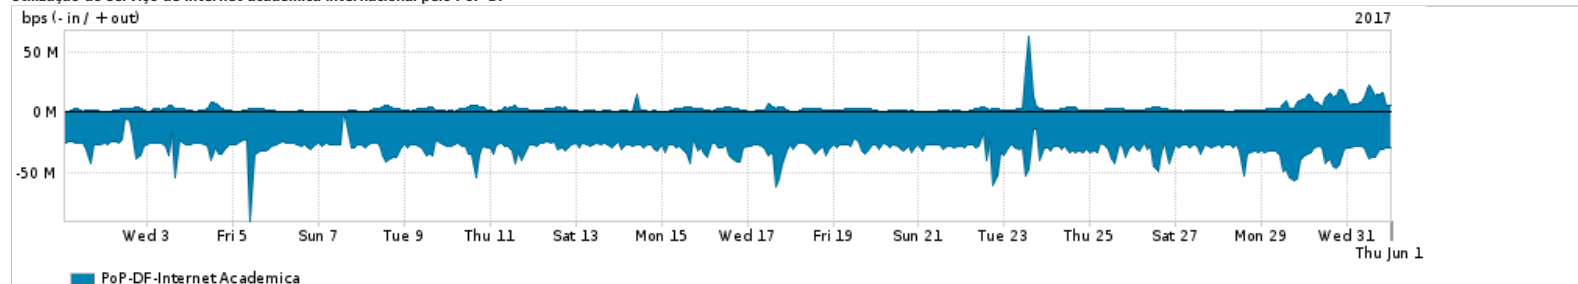

Os gráficos apresentados neste relatório de tráfego estão em formato stack, o que significa que seu valor é uma composição da soma dos componentes listados nas legendas localizadas logo abaixo dos gráficos. Os gráficos estão em "bps x tempo" e possuem dois eixos verticais, Out (positivo) e In (negativo).
 A primeira coluna da tabela define o ponto de referência para entendimento dos valores de In e Out.
 A contabilização do tráfego é sob o ponto de vista do AS da RNP, AS1916.

Utilização do serviço de Internet Commodity pelo PoP-DF

PROFILE	PROFILE	IN	OUT	TOTAL	
X	PoP-DF	Internet Commodity	293.49 Mbps	83.27 Mbps	376.76 Mbps

Utilização das trocas de tráfego comerciais no Brasil pelo PoP-DF

PROFILE	PROFILE	IN	OUT	TOTAL	
X	PoP-DF	Parceiros	1.73 Gbps	632.54 Mbps	2.37 Gbps

Utilização do serviço de Internet acadêmica internacional pelo PoP-DF

PROFILE	PROFILE	IN	OUT	TOTAL	
X	PoP-DF	Internet Academica	30.57 Mbps	3.15 Mbps	33.72 Mbps