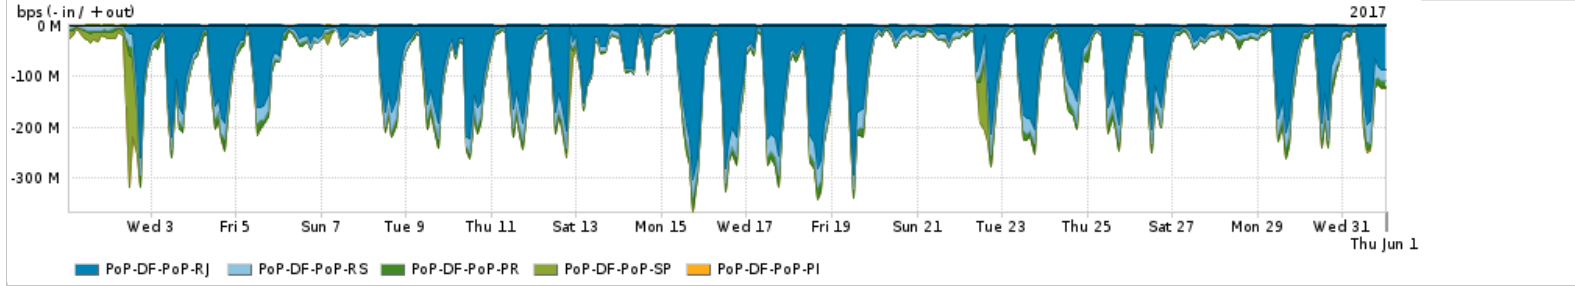

Os gráficos apresentados neste relatório de tráfego estão em formato stack, o que significa que seu valor é uma composição da soma dos componentes listados nas legendas localizadas logo abaixo dos gráficos. Os gráficos estão em "bps x tempo" e possuem dois eixos verticais, Out (positivo) e In (negativo).
 A primeira coluna da tabela define o ponto de referência para entendimento dos valores de In e Out.
 A contabilização do tráfego é sob o ponto de vista do AS da RNP, AS1916.

Utilização do serviço de Internet Commodity pelo PoP-DF

PROFILE	PROFILE	IN	OUT	TOTAL	
X	PoP-DF	Internet Commodity	293.49 Mbps	83.27 Mbps	376.76 Mbps

Utilização das trocas de tráfego comerciais no Brasil pelo PoP-DF

PROFILE	PROFILE	IN	OUT	TOTAL	
X	PoP-DF	Parceiros	1.73 Gbps	632.54 Mbps	2.37 Gbps

Utilização do serviço de Internet acadêmica internacional pelo PoP-DF

PROFILE	PROFILE	IN	OUT	TOTAL	
X	PoP-DF	Internet Academica	30.57 Mbps	3.15 Mbps	33.72 Mbps

Interesse de tráfego do PoP-DF com os outros PoPs da RNP

Average | Max | PCT95

PROFILE	PROFILE	IN	OUT	TOTAL	
<input checked="" type="checkbox"/>	PoP-DF	PoP-RJ	68.45 Mbps	599.26 Kbps	69.05 Mbps
<input checked="" type="checkbox"/>	PoP-DF	PoP-RS	14.37 Mbps	223.66 Kbps	14.60 Mbps
<input checked="" type="checkbox"/>	PoP-DF	PoP-PR	7.53 Mbps	194.00 bps	7.53 Mbps
<input checked="" type="checkbox"/>	PoP-DF	PoP-SP	4.16 Mbps	44.26 Kbps	4.20 Mbps
<input checked="" type="checkbox"/>	PoP-DF	PoP-PI	17.53 Kbps	0.00 bps	17.53 Kbps
<input type="checkbox"/>	PoP-DF	PoP-SC	6.70 Kbps	0.00 bps	6.70 Kbps
<input type="checkbox"/>	PoP-DF	PoP-GO	1.49 Kbps	0.00 bps	1.49 Kbps
<input type="checkbox"/>	PoP-DF	PoP-BA	122.00 bps	0.00 bps	122.00 bps
<input type="checkbox"/>	PoP-DF	PoP-TO	68.00 bps	0.00 bps	68.00 bps