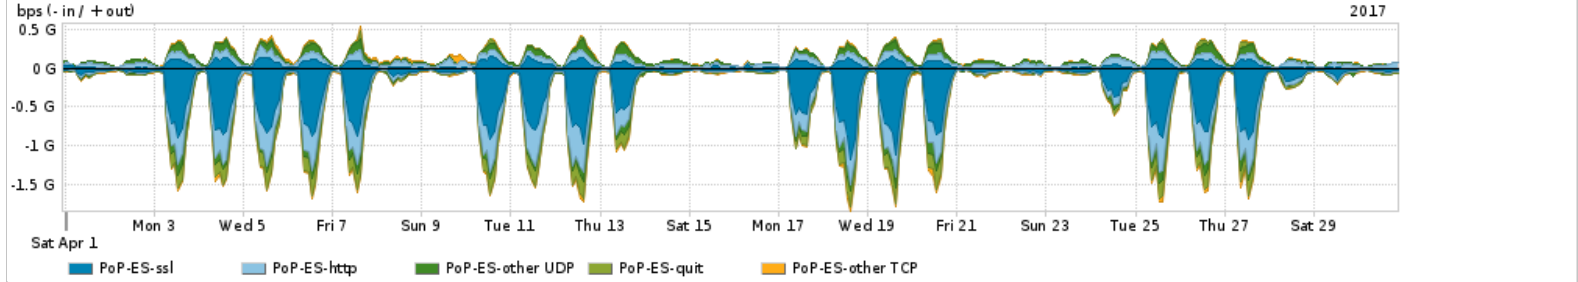

Distribuição do tráfego do PoP-ES por aplicação (análise em camada 3 e 4)

Average | Max | PCT95

PROFILE	APPLICATION	IN	OUT	TOTAL	
☒	PoP-ES	ssl	223.24 Mbps	36.32 Mbps	259.56 Mbps
☒	PoP-ES	http	102.80 Mbps	51.21 Mbps	154.00 Mbps
☒	PoP-ES	other UDP	26.41 Mbps	38.67 Mbps	65.07 Mbps
☒	PoP-ES	quit	52.21 Mbps	5.54 Mbps	57.74 Mbps