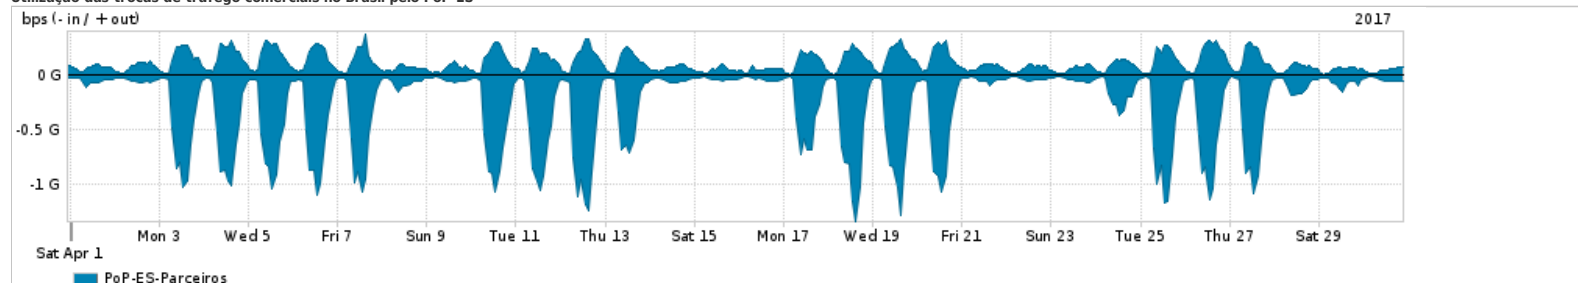

Os gráficos apresentados neste relatório de tráfego estão em formato stack, o que significa que seu valor é uma composição da soma dos componentes listados nas legendas localizadas logo abaixo dos gráficos. Os gráficos estão em "bps x tempo" e possuem dois eixos verticais, Out (positivo) e In (negativo).

ASN - Número do sistema autônomo

Profile - Objeto gerenciável definido arbitrariamente no Peakflow através de diversos parâmetros (ex: bloco cidr, peer-as, as-path, bgp community, interface, etc)

Utilização do serviço de Internet Commodity pelo PoP-ES

PROFILE	PROFILE	IN	OUT	TOTAL	
X	PoP-ES	Internet Commodity	81.19 Mbps	28.97 Mbps	110.15 Mbps

Utilização das trocas de tráfego comerciais no Brasil pelo PoP-ES

PROFILE	PROFILE	IN	OUT	TOTAL	
X	PoP-ES	Parceiros	274.79 Mbps	113.62 Mbps	388.41 Mbps