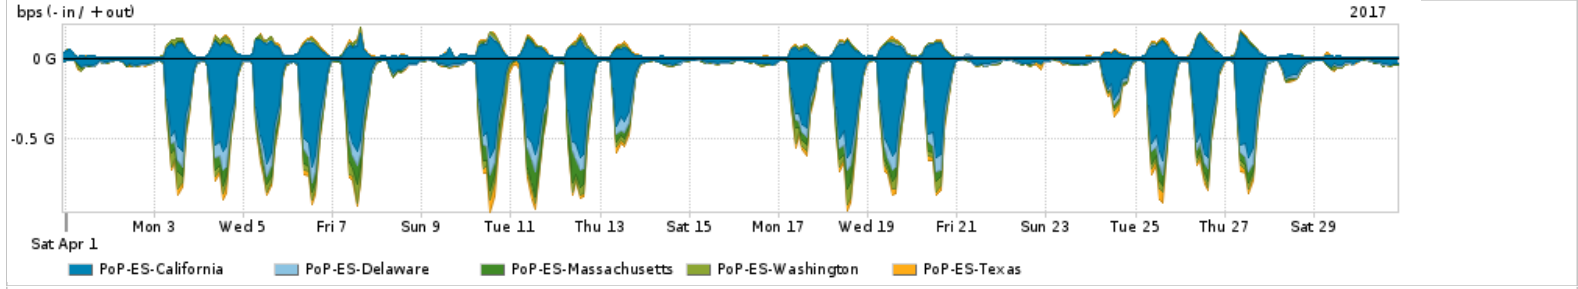

Distribuição do tráfego do PoP-ES por estado, província ou similar

Average | Max | PCT95

PROFILE	REGION	IN	OUT	TOTAL	
☒	PoP-ES	California	152.92 Mbps	28.13 Mbps	181.05 Mbps
☒	PoP-ES	Delaware	22.64 Mbps	959.29 Kbps	23.60 Mbps
☒	PoP-ES	Massachusetts	20.23 Mbps	750.08 Kbps	20.98 Mbps
☒	PoP-ES	Washington	14.38 Mbps	4.30 Mbps	18.68 Mbps
☒	PoP-ES	Texas	8.79 Mbps	2.58 Mbps	11.37 Mbps
☐	PoP-ES	New York	7.54 Mbps	900.36 Kbps	8.44 Mbps
☐	PoP-ES	Aveiro	6.59 Mbps	83.70 Kbps	6.67 Mbps
☐	PoP-ES	Sao Paulo	2.50 Mbps	3.73 Mbps	6.23 Mbps
☐	PoP-ES	Espirito Santo	744.26 Kbps	3.57 Mbps	4.31 Mbps
☐	PoP-ES	Arizona	3.85 Mbps	92.05 Kbps	3.94 Mbps
☐	PoP-ES	New Hampshire	3.62 Mbps	186.09 Kbps	3.81 Mbps
☐	PoP-ES	Virginia	2.54 Mbps	872.33 Kbps	3.41 Mbps
☐	PoP-ES	Rio de Janeiro	533.30 Kbps	1.23 Mbps	1.77 Mbps
☐	PoP-ES	Florida	1.49 Mbps	254.83 Kbps	1.75 Mbps
☐	PoP-ES	Noord-Holland	1.46 Mbps	188.62 Kbps	1.64 Mbps