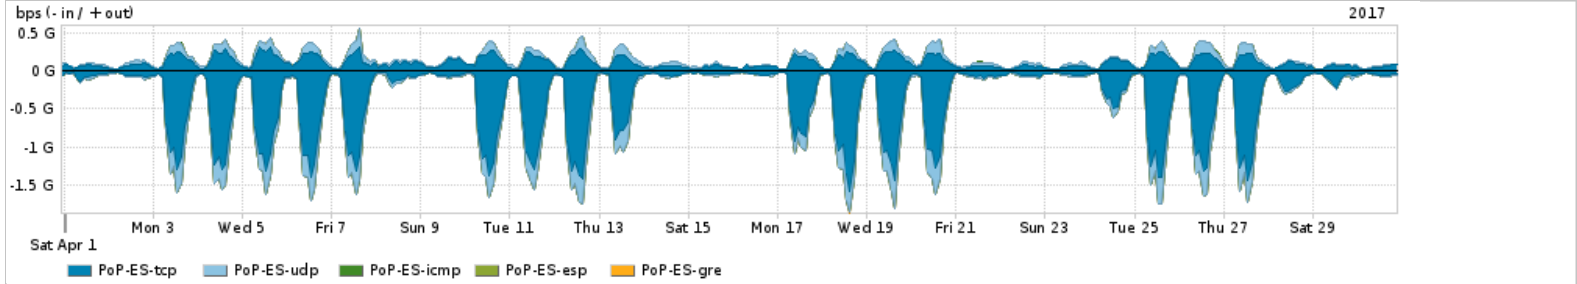

PROFILE	APPLICATION	IN	OUT	TOTAL
☒	PoP-ES	other TCP	13.52 Mbps	8.05 Mbps	21.57 Mbps
☐	PoP-ES	ssh	6.82 Mbps	1.02 Mbps	7.84 Mbps
☐	PoP-ES	smtp	769.71 Kbps	1.56 Mbps	2.33 Mbps
☐	PoP-ES	rsync	806.10 Kbps	517.65 Kbps	1.32 Mbps
☐	PoP-ES	dns	810.31 Kbps	384.37 Kbps	1.19 Mbps
☐	PoP-ES	bittorrent	209.94 Kbps	579.76 Kbps	789.70 Kbps

Distribuição do tráfego do PoP-ES por protocolo

Average | Max | PCT95

	PROFILE	PROTOCOL	IN	OUT	TOTAL
☒	PoP-ES	tcp	349.63 Mbps	100.27 Mbps	449.90 Mbps
☒	PoP-ES	udp	79.28 Mbps	44.61 Mbps	123.89 Mbps
☒	PoP-ES	icmp	40.92 Kbps	50.47 Kbps	91.38 Kbps
☒	PoP-ES	esp	27.93 Kbps	12.83 Kbps	40.76 Kbps
☒	PoP-ES	gre	9.50 Kbps	530.00 bps	10.03 Kbps
☐	PoP-ES	ipv6-icmp	3.59 Kbps	2.37 Kbps	5.96 Kbps
☐	PoP-ES	sctp	1.00 bps	0.00 bps	1.00 bps
☐	PoP-ES	ipv6	0.00 bps	0.00 bps	0.00 bps

For assistance with this product, please contact support@arbornetworks.com.