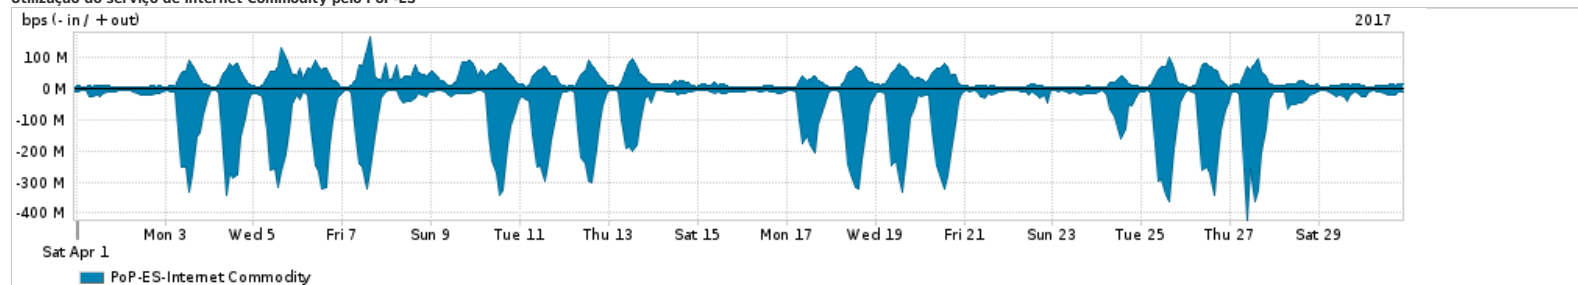

Os gráficos apresentados neste relatório de tráfego estão em formato stack, o que significa que seu valor é uma composição da soma dos componentes listados nas legendas localizadas logo abaixo dos gráficos. Os gráficos estão em "bps x tempo" e possuem dois eixos verticais, Out (positivo) e In (negativo).

A primeira coluna da tabela define o ponto de referência para entendimento dos valores de In e Out.

A contabilização do tráfego é sob o ponto de vista do AS da RNP, AS1916.

Legenda:

PoP - Ponto de presença da RNP

ASN - Número do sistema autônomo

Profile - Objeto gerenciável definido arbitrariamente no Peakflow através de diversos parâmetros (ex: bloco cidr, peer-as, as-path, bgp community, interface, etc)

Utilização do serviço de Internet Commodity pelo PoP-ES