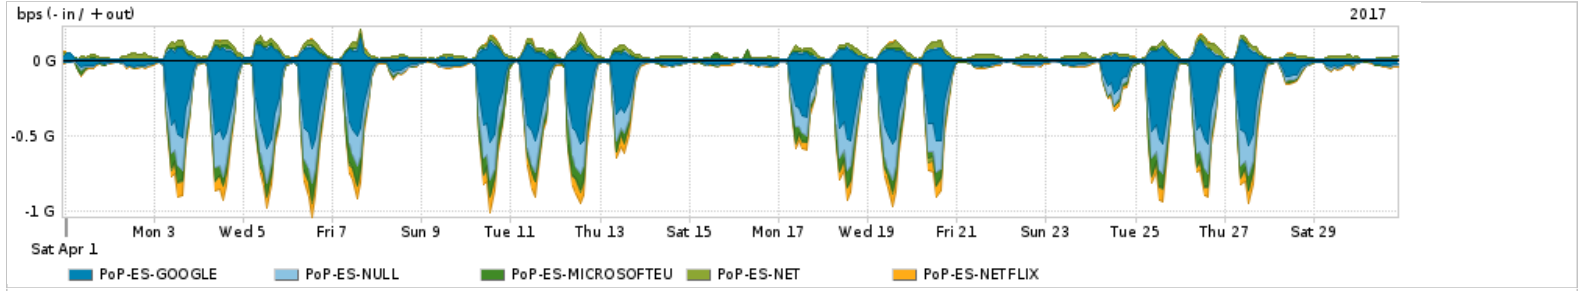

Os gráficos apresentados neste relatório de tráfego estão em formato stack, o que significa que seu valor é uma composição da soma dos componentes listados nas legendas localizadas logo abaixo dos gráficos. Os gráficos estão em "bps x tempo" e possuem dois eixos verticais, Out (positivo) e In (negativo).

ASN - Número do sistema autônomo

Profile - Objeto gerenciável definido arbitrariamente no Peakflow através de diversos parâmetros (ex: bloco cidr, peer-as, as-path, bgp community, interface, etc)

Utilização do serviço de Internet Commodity pelo PoP-ES

PROFILE	PROFILE	IN	OUT	TOTAL	
X	PoP-ES	Internet Commodity	81.19 Mbps	28.97 Mbps	110.15 Mbps

Utilização das trocas de tráfego comerciais no Brasil pelo PoP-ES

PROFILE	PROFILE	IN	OUT	TOTAL	
X	PoP-ES	Parceiros	274.79 Mbps	113.62 Mbps	388.41 Mbps

Utilização do serviço de Internet acadêmica internacional pelo PoP-ES

PROFILE	PROFILE	IN	OUT	TOTAL	
X	PoP-ES	Internet Acadêmica	10.51 Mbps	979.27 Kbps	11.49 Mbps

Redes (AS's de origem) mais acessadas pelo PoP-ES