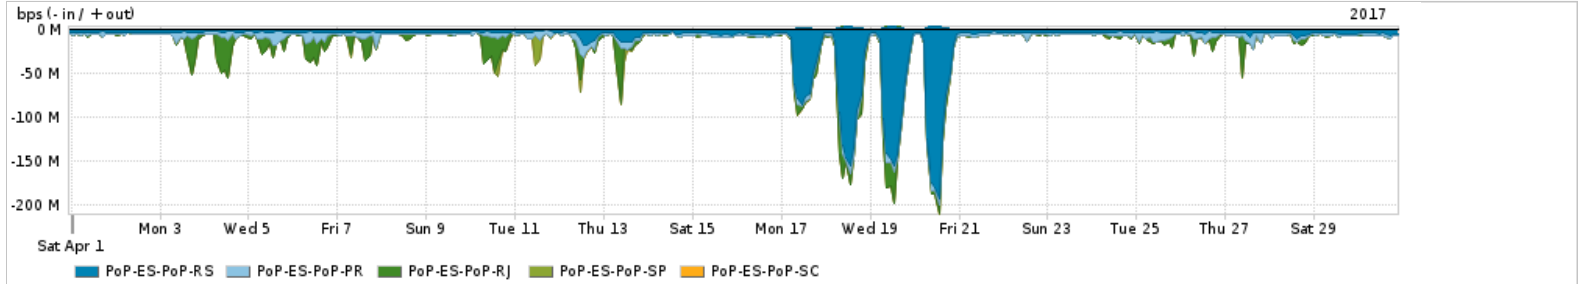

Interesse de tráfego do PoP-ES com os outros PoPs da RNP

Average | Max | PCT95

PROFILE	PROFILE	IN	OUT	TOTAL	
☒	PoP-ES	PoP-RS	11.69 Mbps	217.50 Kbps	11.91 Mbps
☒	PoP-ES	PoP-PR	4.50 Mbps	0.00 bps	4.50 Mbps
☒	PoP-ES	PoP-RJ	3.85 Mbps	36.94 Kbps	3.88 Mbps
☒	PoP-ES	PoP-SP	403.16 Kbps	2.61 Kbps	405.77 Kbps
☒	PoP-ES	PoP-SC	176.00 bps	0.00 bps	176.00 bps
☐	PoP-ES	PoP-PI	7.00 bps	0.00 bps	7.00 bps
☐	PoP-ES	PoP-DF	0.00 bps	0.00 bps	0.00 bps
☐	PoP-ES	PoP-GO	0.00 bps	0.00 bps	0.00 bps