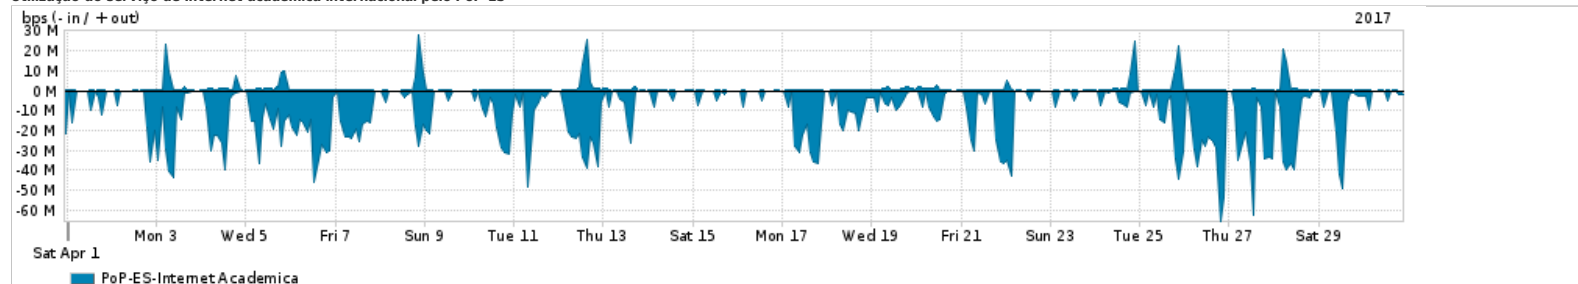

Utilização do serviço de Internet acadêmica internacional pelo PoP-ES

PROFILE	PROFILE	IN	OUT	TOTAL	
X	PoP-ES	Internet Acadêmica	10.51 Mbps	979.27 Kbps	11.49 Mbps