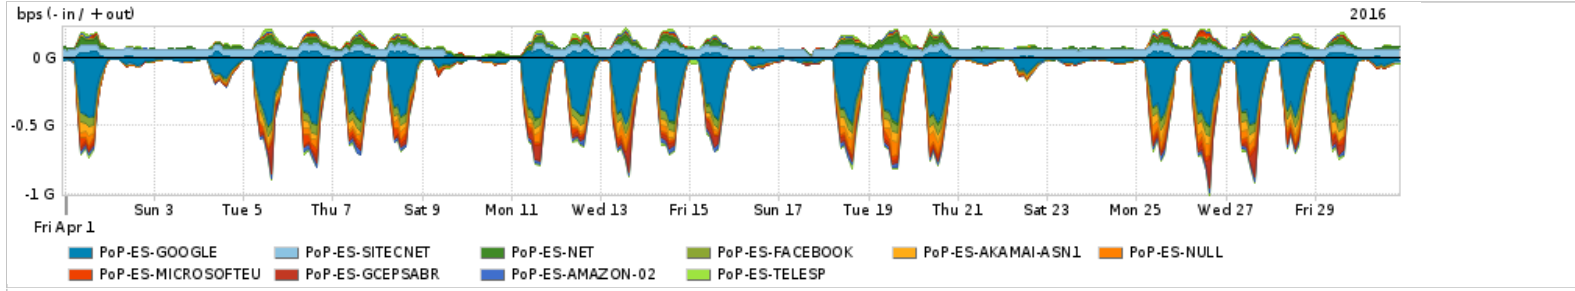

Redes (AS's de origem) mais acessadas pelo PoP-ES

Average | Max | PCT95

PROFILE	AS NAME	ASN	IN	OUT	TOTAL	
☐	PoP-ES	GOOGLE	15169	133.17 Mbps	15.10 Mbps	148.27 Mbps
☐	PoP-ES	SITECNET	53087	433.41 Kbps	49.99 Mbps	50.42 Mbps
☐	PoP-ES	NET	28573	4.00 Mbps	18.33 Mbps	22.33 Mbps
☐	PoP-ES	FACEBOOK	32934	19.74 Mbps	2.52 Mbps	22.26 Mbps
☐	PoP-ES	AKAMAI-ASN1	20940	18.78 Mbps	825.84 Kbps	19.60 Mbps
☐	PoP-ES	NULL	0	15.27 Mbps	58.34 Kbps	15.33 Mbps
☐	PoP-ES	MICROSOFTEU	8068	11.30 Mbps	2.64 Mbps	13.94 Mbps
☐	PoP-ES	GCEPSABR	28604	12.96 Mbps	621.07 Kbps	13.58 Mbps
☐	PoP-ES	AMAZON-02	16509	8.56 Mbps	2.53 Mbps	11.10 Mbps
☐	PoP-ES	TELESP	27699	3.83 Mbps	6.88 Mbps	10.71 Mbps