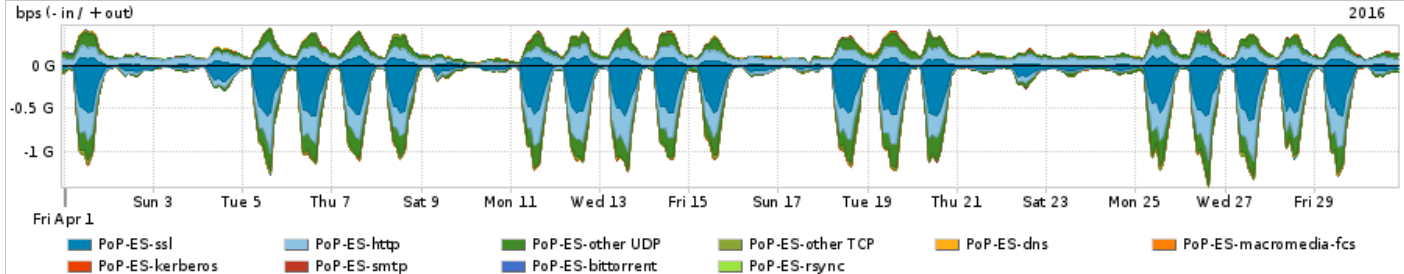

PROFILE	PROFILE	IN	OUT	TOTAL	
<input type="checkbox"/>	PoP-ES	PoP-RO	9.00 bps	0.00 bps	9.00 bps

Distribuição do tráfego do PoP-ES por estado, província ou similar

Average | Max | PCT95

PROFILE	REGION	IN	OUT	TOTAL	
<input type="checkbox"/>	PoP-ES	California	155.51 Mbps	19.64 Mbps	175.15 Mbps
<input type="checkbox"/>	PoP-ES	Paraiba	461.36 Kbps	48.52 Mbps	48.99 Mbps
<input type="checkbox"/>	PoP-ES	Massachusetts	22.79 Mbps	1.14 Mbps	23.93 Mbps
<input type="checkbox"/>	PoP-ES	Washington	9.10 Mbps	4.29 Mbps	13.39 Mbps
<input type="checkbox"/>	PoP-ES	Sao Paulo	3.46 Mbps	9.51 Mbps	12.97 Mbps
<input type="checkbox"/>	PoP-ES	Connecticut	7.64 Mbps	142.23 Kbps	7.79 Mbps
<input type="checkbox"/>	PoP-ES	Delaware	6.57 Mbps	1.02 Mbps	7.59 Mbps
<input type="checkbox"/>	PoP-ES	Virginia	3.25 Mbps	2.80 Mbps	6.05 Mbps
<input type="checkbox"/>	PoP-ES	Colorado	4.27 Mbps	270.56 Kbps	4.54 Mbps
<input type="checkbox"/>	PoP-ES	Arizona	4.00 Mbps	117.00 Kbps	4.12 Mbps
<input type="checkbox"/>	PoP-ES	Rio de Janeiro	1.15 Mbps	2.90 Mbps	4.05 Mbps
<input type="checkbox"/>	PoP-ES	Espirito Santo	1.00 Mbps	1.23 Mbps	2.23 Mbps
<input type="checkbox"/>	PoP-ES	Texas	1.61 Mbps	479.82 Kbps	2.09 Mbps
<input type="checkbox"/>	PoP-ES	New Jersey	1.86 Mbps	145.66 Kbps	2.01 Mbps
<input type="checkbox"/>	PoP-ES	Minas Gerais	275.30 Kbps	1.41 Mbps	1.69 Mbps

Distribuição do tráfego do PoP-ES por aplicação (análise em camada 3 e 4)

Average | Max | PCT95

PROFILE	APPLICATION	IN	OUT	TOTAL	
<input type="checkbox"/>	PoP-ES	ssl	173.52 Mbps	26.97 Mbps	200.48 Mbps
<input type="checkbox"/>	PoP-ES	http	102.99 Mbps	87.12 Mbps	190.11 Mbps