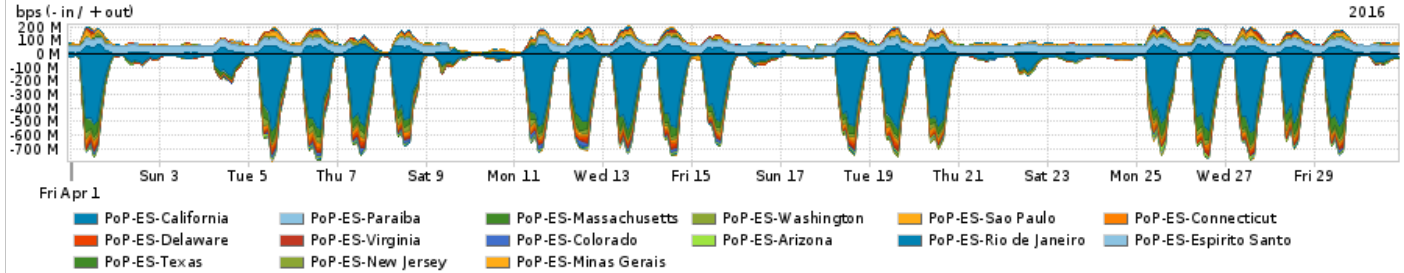

PROFILE	PROFILE	IN	OUT	TOTAL	
☐	PoP-ES	PoP-RO	9.00 bps	0.00 bps	9.00 bps

Distribuição do tráfego do PoP-ES por estado, província ou similar

Average | Max | PCT95

PROFILE	REGION	IN	OUT	TOTAL	
☐	PoP-ES	California	155.51 Mbps	19.64 Mbps	175.15 Mbps
☐	PoP-ES	Paraiba	461.36 Kbps	48.52 Mbps	48.99 Mbps
☐	PoP-ES	Massachusetts	22.79 Mbps	1.14 Mbps	23.93 Mbps
☐	PoP-ES	Washington	9.10 Mbps	4.29 Mbps	13.39 Mbps
☐	PoP-ES	Sao Paulo	3.46 Mbps	9.51 Mbps	12.97 Mbps
☐	PoP-ES	Connecticut	7.64 Mbps	142.23 Kbps	7.79 Mbps
☐	PoP-ES	Delaware	6.57 Mbps	1.02 Mbps	7.59 Mbps
☐	PoP-ES	Virginia	3.25 Mbps	2.80 Mbps	6.05 Mbps
☐	PoP-ES	Colorado	4.27 Mbps	270.56 Kbps	4.54 Mbps
☐	PoP-ES	Arizona	4.00 Mbps	117.00 Kbps	4.12 Mbps
☐	PoP-ES	Rio de Janeiro	1.15 Mbps	2.90 Mbps	4.05 Mbps
☐	PoP-ES	Espirito Santo	1.00 Mbps	1.23 Mbps	2.23 Mbps
☐	PoP-ES	Texas	1.61 Mbps	479.82 Kbps	2.09 Mbps
☐	PoP-ES	New Jersey	1.86 Mbps	145.66 Kbps	2.01 Mbps
☐	PoP-ES	Minas Gerais	275.30 Kbps	1.41 Mbps	1.69 Mbps