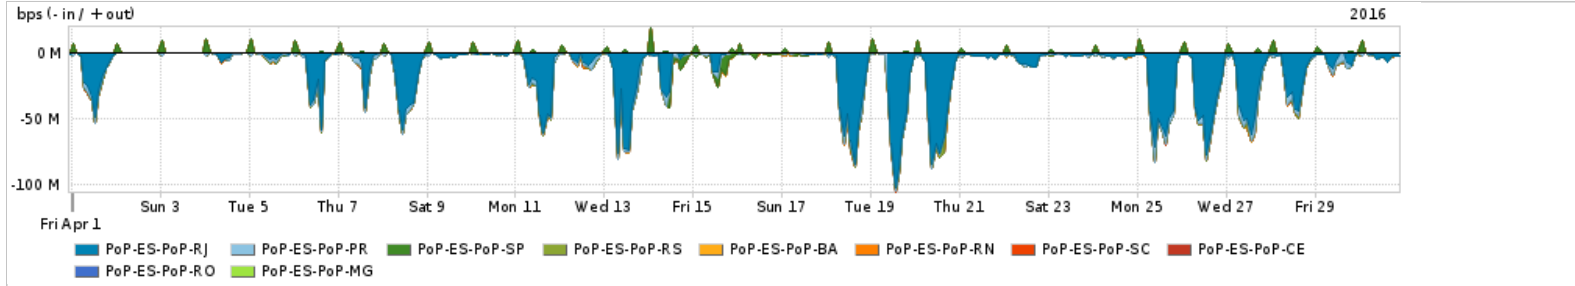

Os gráficos apresentados neste relatório de tráfego estão em formato stack, o que significa que seu valor é uma composição da soma dos componentes listados nas legendas localizadas logo abaixo dos gráficos. Os gráficos estão em "bps x tempo" e possuem dois eixos verticais, Out (positivo) e In (negativo).  
 A primeira coluna da tabela define o ponto de referência para entendimento dos valores de In e Out.  
 A contabilização do tráfego é sob o ponto de vista do AS da RNP, AS1916.

Interesse de tráfego do PoP-ES com os outros PoPs da RNP

Average | Max | PCT95

PROFILE	PROFILE	IN	OUT	TOTAL	
<input type="checkbox"/>	PoP-ES	PoP-RJ	11.92 Mbps	14.00 bps	11.92 Mbps
<input type="checkbox"/>	PoP-ES	PoP-PR	1.34 Mbps	6.00 bps	1.34 Mbps
<input type="checkbox"/>	PoP-ES	PoP-SP	329.87 Kbps	824.92 Kbps	1.15 Mbps
<input type="checkbox"/>	PoP-ES	PoP-RS	155.38 Kbps	0.00 bps	155.38 Kbps
<input type="checkbox"/>	PoP-ES	PoP-BA	74.92 Kbps	0.00 bps	74.92 Kbps
<input type="checkbox"/>	PoP-ES	PoP-RN	29.12 Kbps	0.00 bps	29.12 Kbps
<input type="checkbox"/>	PoP-ES	PoP-SC	1.35 Kbps	25.00 bps	1.38 Kbps
<input type="checkbox"/>	PoP-ES	PoP-CE	93.00 bps	0.00 bps	93.00 bps
<input type="checkbox"/>	PoP-ES	PoP-MG	9.00 bps	0.00 bps	9.00 bps