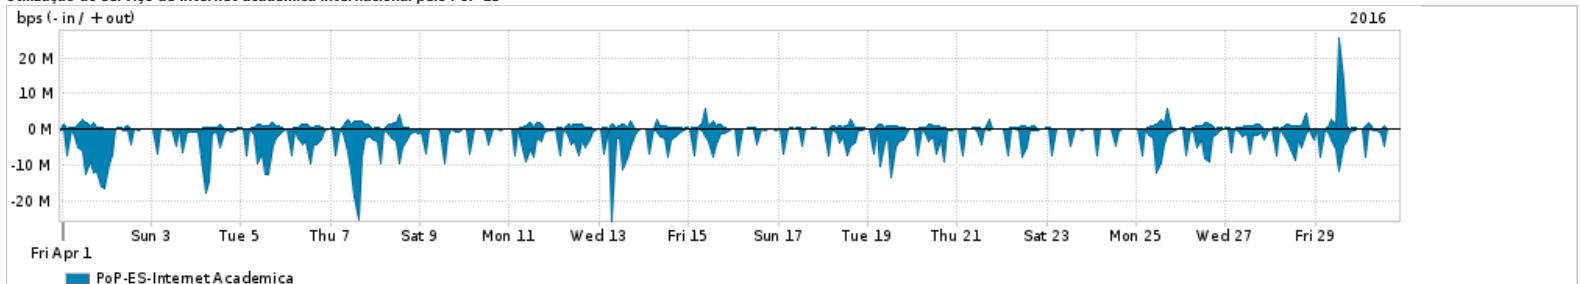

Utilização do serviço de Internet acadêmica internacional pelo PoP-ES

Average | Max | PCT95

PROFILE	PROFILE	IN	OUT	TOTAL	
☐	PoP-ES	Internet Acadêmica	2.94 Mbps	672.63 Kbps	3.61 Mbps