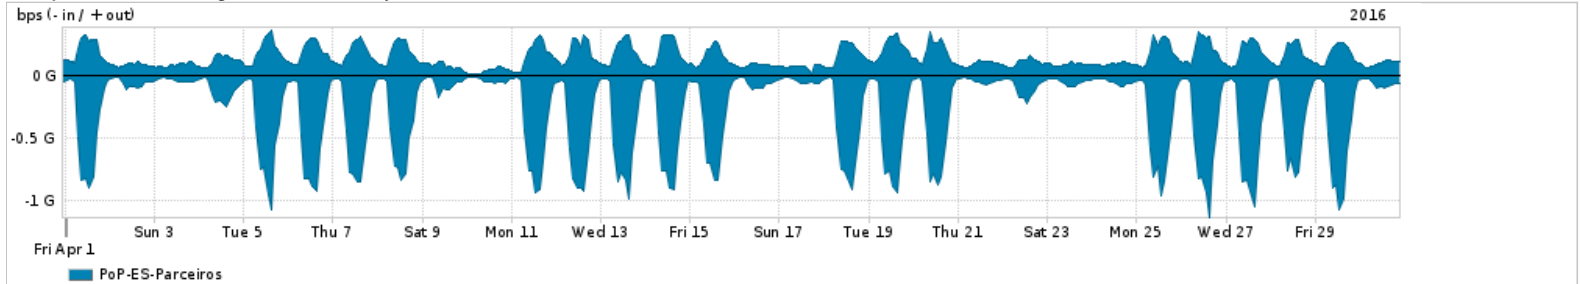

Os gráficos apresentados neste relatório de tráfego estão em formato stack, o que significa que seu valor é uma composição da soma dos componentes listados nas legendas localizadas logo abaixo dos gráficos. Os gráficos estão em "bps x tempo" e possuem dois eixos verticais, Out (positivo) e In (negativo).  
 A primeira coluna da tabela define o ponto de referência para entendimento dos valores de In e Out.  
 A contabilização do tráfego é sob o ponto de vista do AS da RNP, AS1916.

- Legenda:
- PoP - Ponto de presença da RNP
  - Parceiros - Provedores comerciais que a RNP mantém acordos de troca de tráfego
  - Internet Acadêmica - Acesso às redes acadêmicas internacionais, serviço atualmente provido pela RedClara
  - Internet commodity - Acesso pago à Internet global que é oferecido pela RNP aos seus clientes
  - ASN - Número do sistema autônomo
  - Profile - Objeto gerenciável definido arbitrariamente no Peakflow através de diversos parâmetros (ex: bloco cidr, peer-as, as-path, bgp community, interface, etc)

Utilização do serviço de Internet Commodity pelo PoP-ES

Average | Max | PCT95

PROFILE	PROFILE	IN	OUT	TOTAL	
<input type="checkbox"/>	PoP-ES	Internet Commodity	60.48 Mbps	30.30 Mbps	90.78 Mbps

Utilização das trocas de tráfego comerciais no Brasil pelo PoP-ES