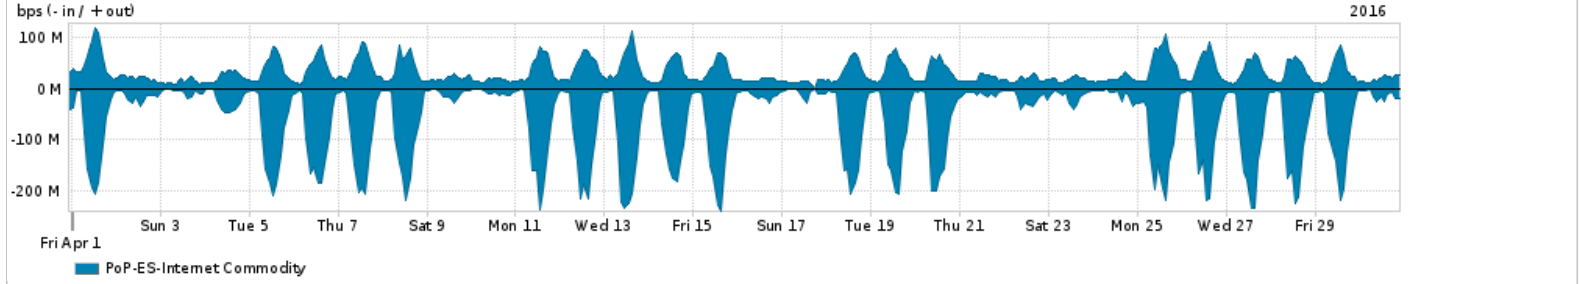

Os gráficos apresentados neste relatório de tráfego estão em formato stack, o que significa que seu valor é uma composição da soma dos componentes listados nas legendas localizadas logo abaixo dos gráficos. Os gráficos estão em "bps x tempo" e possuem dois eixos verticais, Out (positivo) e In (negativo).  
 A primeira coluna da tabela define o ponto de referência para entendimento dos valores de In e Out.  
 A contabilização do tráfego é sob o ponto de vista do AS da RNP, AS1916.

- Legenda:
- PoP - Ponto de presença da RNP
  - Parceiros - Provedores comerciais que a RNP mantém acordos de troca de tráfego
  - Internet Acadêmica - Acesso às redes acadêmicas internacionais, serviço atualmente provido pela RedClara
  - Internet commodity - Acesso pago à Internet global que é oferecido pela RNP aos seus clientes
  - ASN - Número do sistema autônomo
  - Profile - Objeto gerenciável definido arbitrariamente no Peakflow através de diversos parâmetros (ex: bloco cidr, peer-as, as-path, bgp community, interface, etc)

Utilização do serviço de Internet Commodity pelo PoP-ES

Average | Max | PCT95

PROFILE	PROFILE	IN	OUT	TOTAL	
<input type="checkbox"/>	PoP-ES	Internet Commodity	60.48 Mbps	30.30 Mbps	90.78 Mbps

Utilização das trocas de tráfego comerciais no Brasil pelo PoP-ES