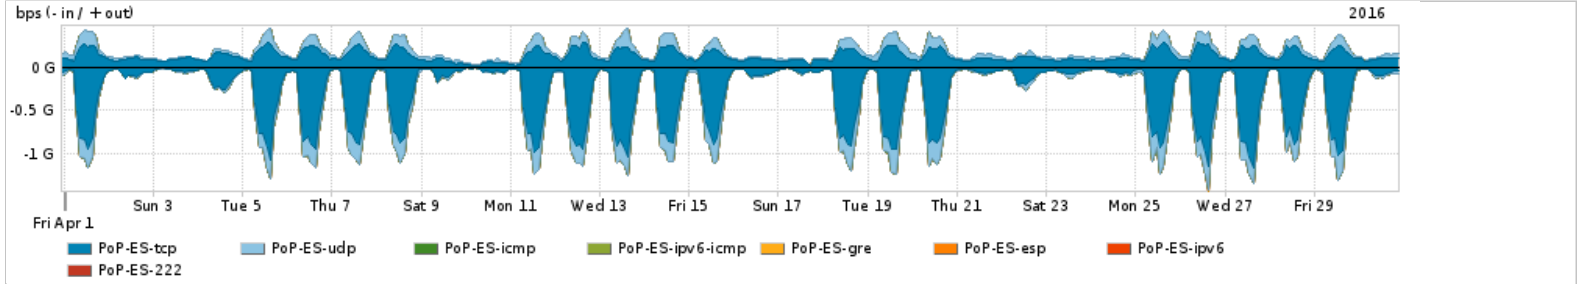

PROFILE	APPLICATION	IN	OUT	TOTAL	
☐	PoP-ES	other UDP	65.77 Mbps	51.81 Mbps	117.58 Mbps
☐	PoP-ES	other TCP	8.16 Mbps	6.89 Mbps	15.05 Mbps
☐	PoP-ES	dns	807.04 Kbps	2.39 Mbps	3.20 Mbps
☐	PoP-ES	macromedia-fcs	1.78 Mbps	29.84 Kbps	1.81 Mbps
☐	PoP-ES	kerberos	52.76 Kbps	1.54 Mbps	1.59 Mbps
☐	PoP-ES	smtp	442.63 Kbps	724.85 Kbps	1.17 Mbps
☐	PoP-ES	bittorrent	181.34 Kbps	470.97 Kbps	652.31 Kbps
☐	PoP-ES	rsync	37.94 Kbps	357.42 Kbps	395.36 Kbps

Distribuição do tráfego do PoP-ES por protocolo

Average | Max | PCT95

PROFILE	PROTOCOL	IN	OUT	TOTAL	
☐	PoP-ES	tcp	288.09 Mbps	124.91 Mbps	413.01 Mbps
☐	PoP-ES	udp	66.36 Mbps	54.45 Mbps	120.81 Mbps
☐	PoP-ES	icmp	47.78 Kbps	34.03 Kbps	81.81 Kbps
☐	PoP-ES	ipv6-icmp	2.26 Kbps	72.00 bps	2.34 Kbps
☐	PoP-ES	gre	977.00 bps	202.00 bps	1.18 Kbps
☐	PoP-ES	esp	36.00 bps	366.00 bps	402.00 bps
☐	PoP-ES	ipv6	0.00 bps	3.00 bps	3.00 bps
☐	PoP-ES	222	0.00 bps	0.00 bps	0.00 bps

For assistance with this product, please contact support@arbornetworks.com.