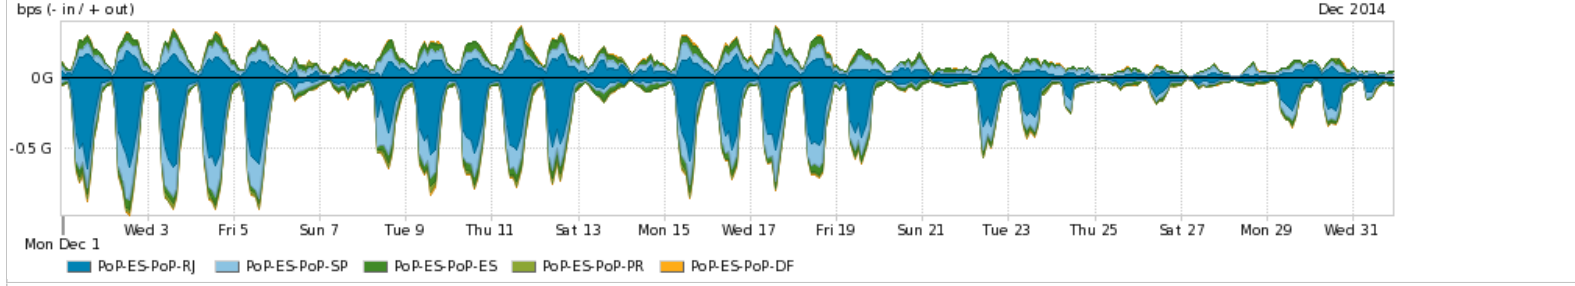

Interesse de tráfego do PoP-ES com os outros PoPs da RNP

Average | Max | PCT95

PROFILE	PROFILE	IN	OUT	TOTAL	
☒	PoP-ES	PoP-RJ	138.52 Mbps	55.33 Mbps	193.85 Mbps
☒	PoP-ES	PoP-SP	58.94 Mbps	40.78 Mbps	99.71 Mbps
☒	PoP-ES	PoP-ES	25.02 Mbps	25.02 Mbps	50.05 Mbps
☒	PoP-ES	PoP-PR	8.05 Mbps	1.53 Mbps	9.58 Mbps
☒	PoP-ES	PoP-DF	3.94 Mbps	2.48 Mbps	6.42 Mbps
☐	PoP-ES	PoP-MG	1.59 Mbps	1.50 Mbps	3.09 Mbps
☐	PoP-ES	PoP-SC	1.38 Mbps	1.02 Mbps	2.40 Mbps
☐	PoP-ES	PoP-BA	210.97 Kbps	1.69 Mbps	1.90 Mbps
☐	PoP-ES	PoP-RS	585.09 Kbps	949.66 Kbps	1.53 Mbps
☐	PoP-ES	PoP-CE	290.61 Kbps	1.07 Mbps	1.36 Mbps