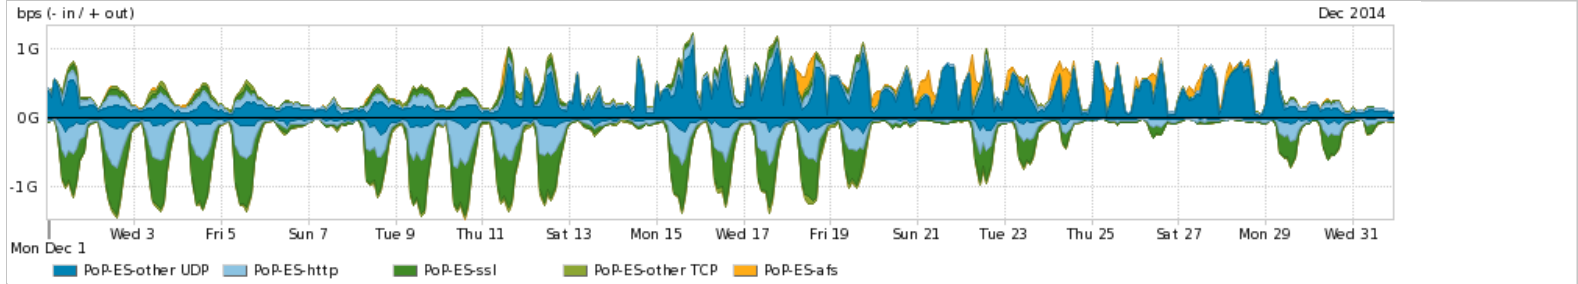

Distribuição do tráfego do PoP-ES por aplicação (análise em camada 3 e 4)

Average | Max | PCT95

PROFILE	APPLICATION	IN	OUT	TOTAL	
☒	PoP-ES	other UDP	52.07 Mbps	285.28 Mbps	337.35 Mbps
☒	PoP-ES	http	141.64 Mbps	59.34 Mbps	200.97 Mbps
☒	PoP-ES	ssl	173.74 Mbps	23.07 Mbps	196.81 Mbps
☒	PoP-ES	other TCP	20.60 Mbps	22.98 Mbps	43.58 Mbps
☒	PoP-ES	afs	1.34 Kbps	28.65 Mbps	28.65 Mbps