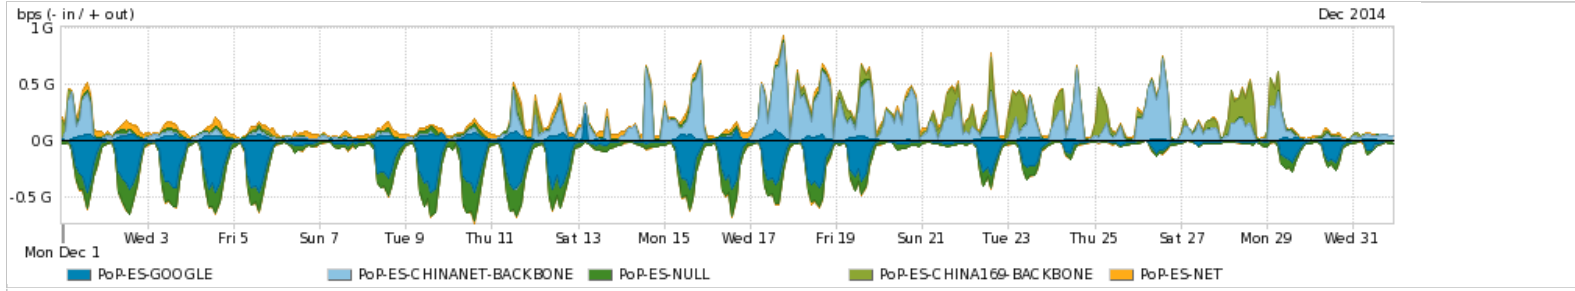

Os gráficos apresentados neste relatório de tráfego estão em formato *stack*, o que significa que seu valor é uma composição da soma dos componentes listados nas legendas localizadas logo abaixo dos gráficos. Os gráficos estão em "bps x tempo" e possuem dois eixos verticais, Out (positivo) e In (negativo).

ASN - Número do sistema autônomo

Profile - Objeto gerenciável definido arbitrariamente no Peakflow através de diversos parâmetros (ex: bloco cidr, peer-as, as-path, bgp community, interface, etc)

Utilização do serviço de Internet Commodity pelo PoP-ES

PROFILE	PROFILE	IN	OUT	TOTAL	
<input checked="" type="checkbox"/>	PoP-ES	Internet Commodity	83.41 Mbps	275.56 Mbps	358.97 Mbps

Utilização das trocas de tráfego comerciais no Brasil pelo PoP-ES

PROFILE	PROFILE	IN	OUT	TOTAL	
<input checked="" type="checkbox"/>	PoP-ES	Parceiros	233.29 Mbps	140.94 Mbps	374.23 Mbps

Utilização do serviço de Internet acadêmica internacional pelo PoP-ES

PROFILE	PROFILE	IN	OUT	TOTAL	
<input checked="" type="checkbox"/>	PoP-ES	Internet Academica	1.19 Mbps	755.44 Kbps	1.95 Mbps

Redes (AS's de origem) mais acessadas pelo PoP-ES