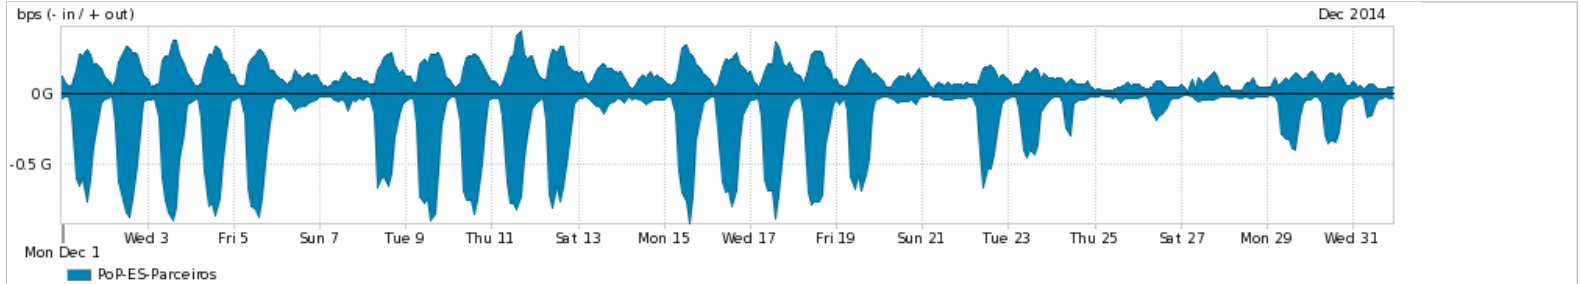

Os gráficos apresentados neste relatório de tráfego estão em formato *stack*, o que significa que seu valor é uma composição da soma dos componentes listados nas legendas localizadas logo abaixo dos gráficos. Os gráficos estão em "bps x tempo" e possuem dois eixos verticais, Out (positivo) e In (negativo).

ASN - Número do sistema autônomo

Profile - Objeto gerenciável definido arbitrariamente no Peakflow através de diversos parâmetros (ex: bloco cidr, peer-as, as-path, bgp community, interface, etc)

Utilização do serviço de Internet Commodity pelo PoP-ES

PROFILE	PROFILE	IN	OUT	TOTAL	
<input checked="" type="checkbox"/>	PoP-ES	Internet Commodity	83.41 Mbps	275.56 Mbps	358.97 Mbps

Utilização das trocas de tráfego comerciais no Brasil pelo PoP-ES

PROFILE	PROFILE	IN	OUT	TOTAL	
<input checked="" type="checkbox"/>	PoP-ES	Parceiros	233.29 Mbps	140.94 Mbps	374.23 Mbps