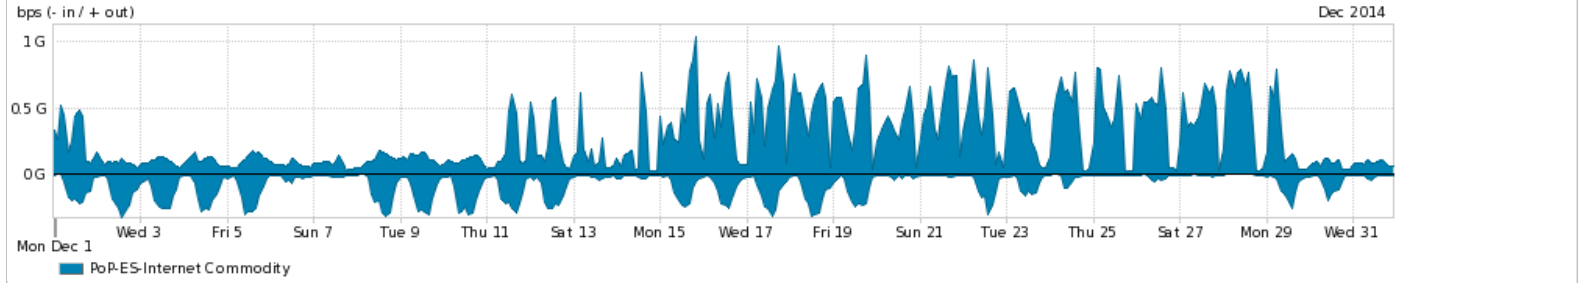

Os gráficos apresentados neste relatório de tráfego estão em formato *stack*, o que significa que seu valor é uma composição da soma dos componentes listados nas legendas localizadas logo abaixo dos gráficos. Os gráficos estão em "bps x tempo" e possuem dois eixos verticais, Out (positivo) e In (negativo).

A primeira coluna da tabela define o ponto de referência para entendimento dos valores de In e Out.

A contabilização do tráfego é sob o ponto de vista do AS da RNP, AS1916.

Legenda:

PoP - Ponto de presença da RNP

Parceiros - Provedores comerciais que a RNP mantém acordos de troca de tráfego

Internet Acadêmica - Acesso às redes acadêmicas internacionais, serviço atualmente provido pela RedClara

Internet commodity - Acesso pago à Internet global que é oferecido gratuitamente pela RNP aos seus clientes

ASN - Número do sistema autônomo

Profile - Objeto gerenciável definido arbitrariamente no Peakflow através de diversos parâmetros (ex: bloco cidr, peer-as, as-path, bgp community, interface, etc)

Utilização do serviço de Internet Commodity pelo PoP-ES