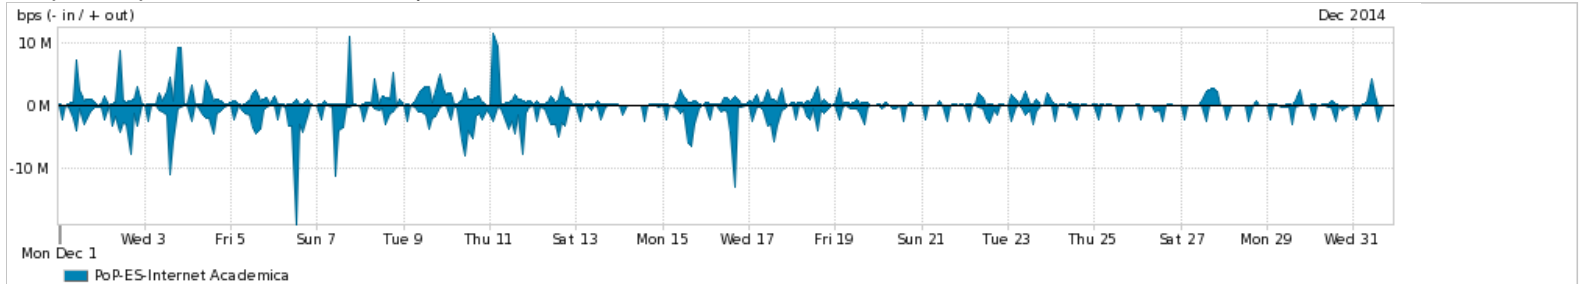

Utilização do serviço de Internet acadêmica internacional pelo PoP-ES

PROFILE	PROFILE	IN	OUT	TOTAL	
☒	PoP-ES	Internet Academica	1.19 Mbps	755.44 Kbps	1.95 Mbps