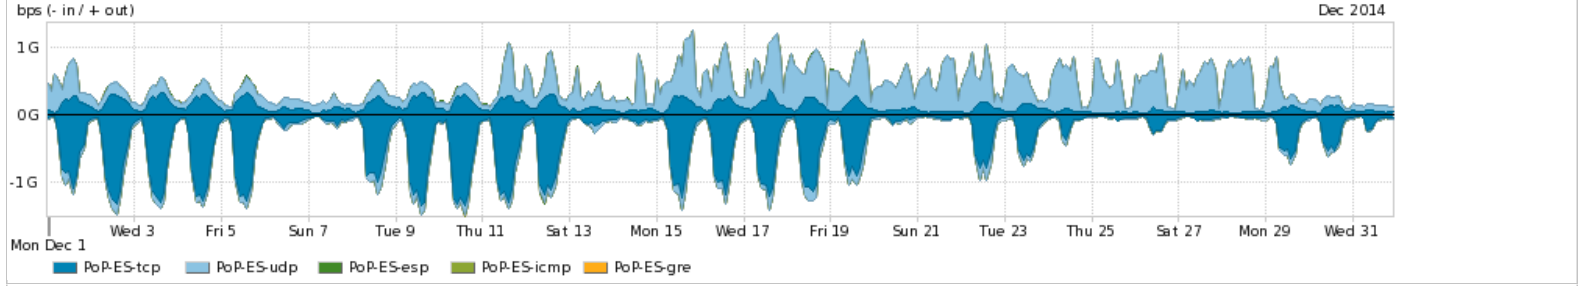

PROFILE	APPLICATION	IN	OUT	TOTAL
☐	PoP-ES	ntp	70.99 Kbps	3.69 Mbps
☐	PoP-ES	macromedia-fcs	2.80 Mbps	188.74 Kbps
☐	PoP-ES	smtp	1.01 Mbps	628.88 Kbps
☐	PoP-ES	pop	81.72 Kbps	1.41 Mbps
☐	PoP-ES	rsync	651.31 Kbps	670.92 Kbps

Distribuição do tráfego do PoP-ES por protocolo

Average | Max | PCT95

PROFILE	PROTOCOL	IN	OUT	TOTAL
☒	PoP-ES	tcp	341.22 Mbps	109.81 Mbps
☒	PoP-ES	udp	52.70 Mbps	319.20 Mbps
☒	PoP-ES	esp	258.65 Kbps	1.41 Mbps
☒	PoP-ES	icmp	258.79 Kbps	168.03 Kbps
☒	PoP-ES	gre	46.99 Kbps	6.94 Kbps
☐	PoP-ES	ipv6	56.00 bps	231.00 bps
☐	PoP-ES	sctp	4.00 bps	0.00 bps
☐	PoP-ES	255	0.00 bps	0.00 bps

For assistance with this product, please contact support@arbornetworks.com.