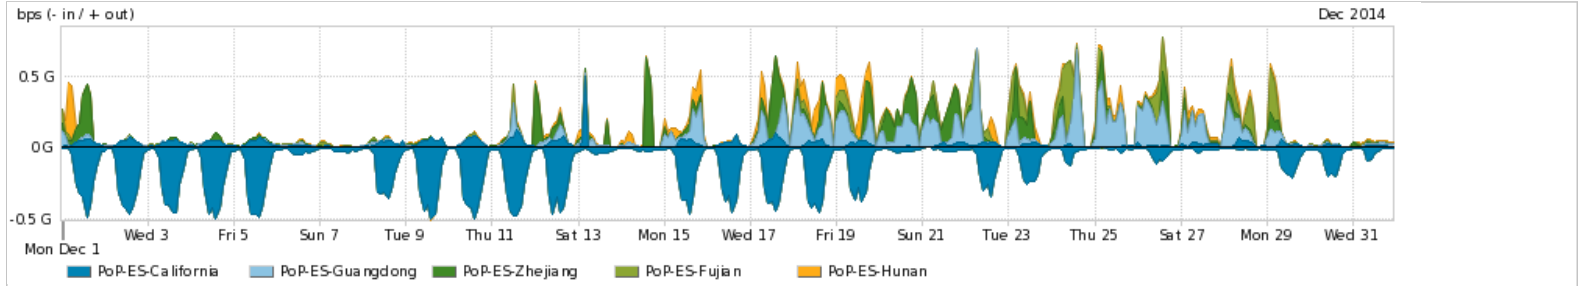

Distribuição do tráfego do PoP-ES por estado, província ou similar

Average | Max | PCT95

PROFILE	REGION	IN	OUT	TOTAL	
☒	PoP-ES	California	124.06 Mbps	19.83 Mbps	143.90 Mbps
☒	PoP-ES	Guangdong	11.99 Kbps	57.59 Mbps	57.61 Mbps
☒	PoP-ES	Zhejiang	22.92 Kbps	38.06 Mbps	38.09 Mbps
☐	PoP-ES	Espirito Santo	20.47 Mbps	11.13 Mbps	31.61 Mbps
☐	PoP-ES	Sao Paulo	7.89 Mbps	20.93 Mbps	28.82 Mbps
☐	PoP-ES	Massachusetts	22.04 Mbps	1.23 Mbps	23.27 Mbps
☒	PoP-ES	Fujian	4.31 Kbps	21.90 Mbps	21.91 Mbps
☒	PoP-ES	Hunan	56.07 Kbps	19.55 Mbps	19.61 Mbps
☐	PoP-ES	Xinjiang	677.00 bps	13.16 Mbps	13.16 Mbps
☐	PoP-ES	Rio de Janeiro	4.19 Mbps	7.37 Mbps	11.56 Mbps
☐	PoP-ES	Virginia	7.15 Mbps	2.89 Mbps	10.04 Mbps
☐	PoP-ES	Washington	5.76 Mbps	2.81 Mbps	8.57 Mbps
☐	PoP-ES	Jiangsu	18.91 Kbps	7.79 Mbps	7.81 Mbps
☐	PoP-ES	Texas	5.36 Mbps	2.45 Mbps	7.81 Mbps
☐	PoP-ES	Parana	1.88 Mbps	4.43 Mbps	6.30 Mbps