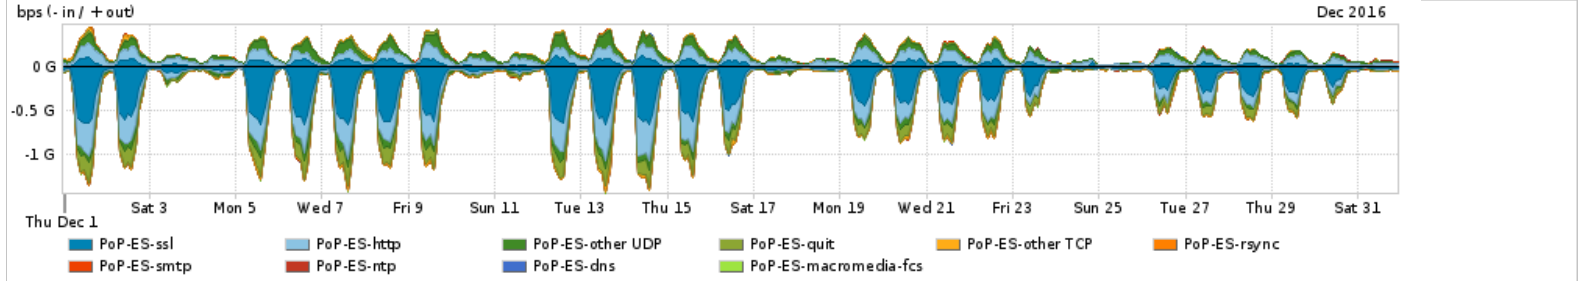

Distribuição do tráfego do PoP-ES por aplicação (análise em camada 3 e 4)

Average | Max | PCT95

PROFILE	APPLICATION	IN	OUT	TOTAL	
☐	PoP-ES	ssl	161.57 Mbps	24.61 Mbps	186.18 Mbps
☐	PoP-ES	http	82.90 Mbps	61.55 Mbps	144.45 Mbps
☐	PoP-ES	other UDP	24.11 Mbps	45.47 Mbps	69.58 Mbps
☐	PoP-ES	quit	48.78 Mbps	4.20 Mbps	52.98 Mbps