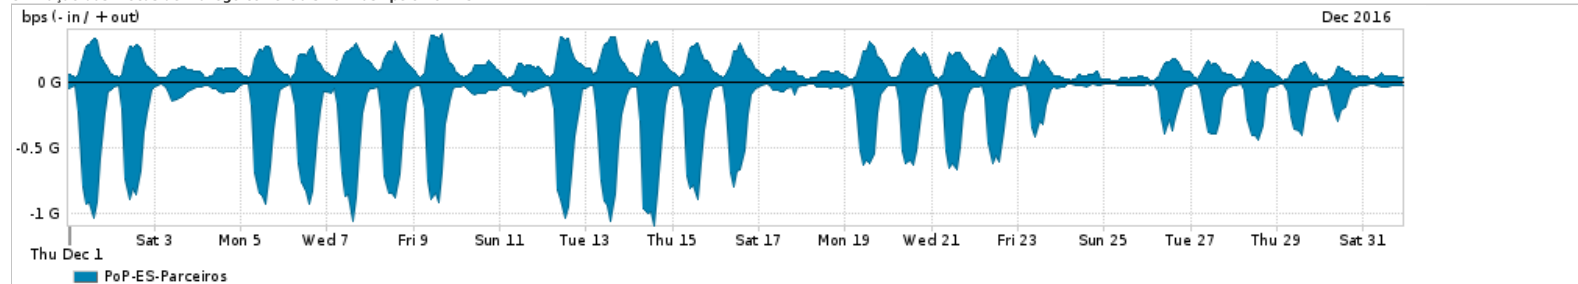

Os gráficos apresentados neste relatório de tráfego estão em formato stack, o que significa que seu valor é uma composição da soma dos componentes listados nas legendas localizadas logo abaixo dos gráficos. Os gráficos estão em "bps x tempo" e possuem dois eixos verticais, Out (positivo) e In (negativo).

ASN - Número do sistema autônomo

Profile - Objeto gerenciável definido arbitrariamente no Peakflow através de diversos parâmetros (ex: bloco cidr, peer-as, as-path, bgp community, interface, etc)

Utilização do serviço de Internet Commodity pelo PoP-ES

Average | Max | PCT95

PROFILE	PROFILE	IN	OUT	TOTAL	
<input type="checkbox"/>	PoP-ES	Internet Commodity	74.48 Mbps	27.25 Mbps	101.73 Mbps

Utilização das trocas de tráfego comerciais no Brasil pelo PoP-ES