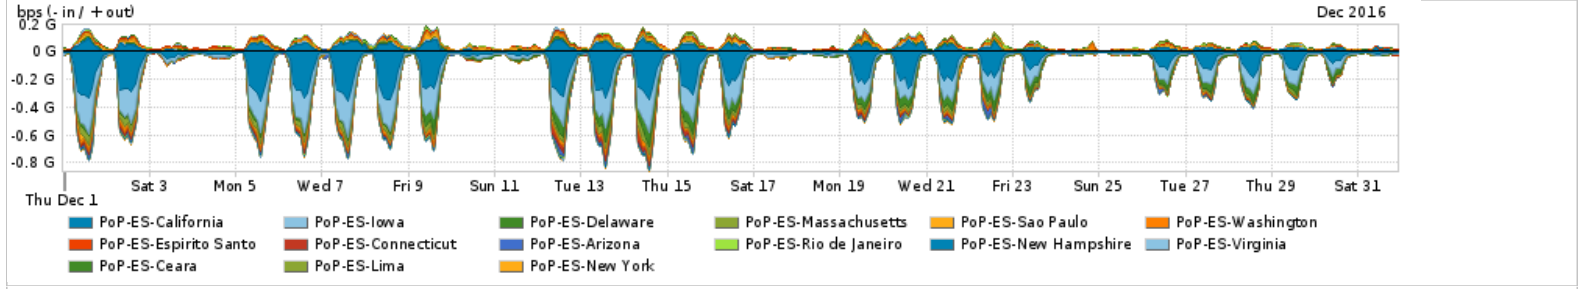

Distribuição do tráfego do PoP-ES por estado, província ou similar

Average | Max | PCT95

PROFILE	REGION	IN	OUT	TOTAL	
☐	PoP-ES	California	80.08 Mbps	18.91 Mbps	98.99 Mbps
☐	PoP-ES	Iowa	55.22 Mbps	1.18 Mbps	56.40 Mbps
☐	PoP-ES	Delaware	18.72 Mbps	2.51 Mbps	21.24 Mbps
☐	PoP-ES	Massachusetts	11.67 Mbps	586.42 Kbps	12.25 Mbps
☐	PoP-ES	Sao Paulo	3.17 Mbps	7.98 Mbps	11.14 Mbps
☐	PoP-ES	Washington	6.64 Mbps	2.51 Mbps	9.15 Mbps
☐	PoP-ES	Espirito Santo	756.82 Kbps	5.63 Mbps	6.39 Mbps
☐	PoP-ES	Connecticut	6.15 Mbps	223.17 Kbps	6.37 Mbps
☐	PoP-ES	Arizona	4.34 Mbps	13.25 Kbps	4.35 Mbps
☐	PoP-ES	Rio de Janeiro	791.82 Kbps	2.76 Mbps	3.55 Mbps
☐	PoP-ES	New Hampshire	2.86 Mbps	136.73 Kbps	3.00 Mbps
☐	PoP-ES	Virginia	1.71 Mbps	1.21 Mbps	2.92 Mbps
☐	PoP-ES	Ceara	157.09 Kbps	1.98 Mbps	2.14 Mbps
☐	PoP-ES	Lima	43.00 bps	2.11 Mbps	2.11 Mbps
☐	PoP-ES	New York	1.68 Mbps	372.52 Kbps	2.05 Mbps