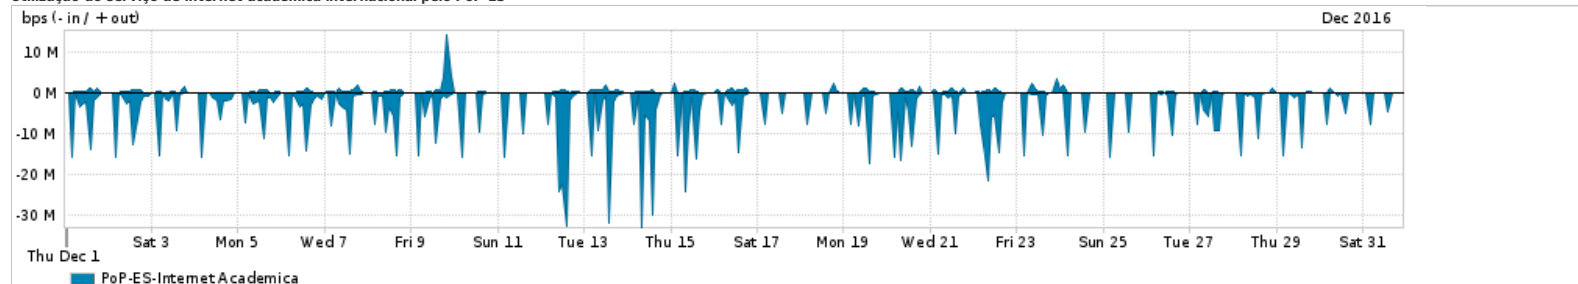

Utilização do serviço de Internet acadêmica internacional pelo PoP-ES

Average | Max | PCT95

PROFILE	PROFILE	IN	OUT	TOTAL	
☐	PoP-ES	Internet Acadêmica	3.19 Mbps	315.98 Kbps	3.51 Mbps