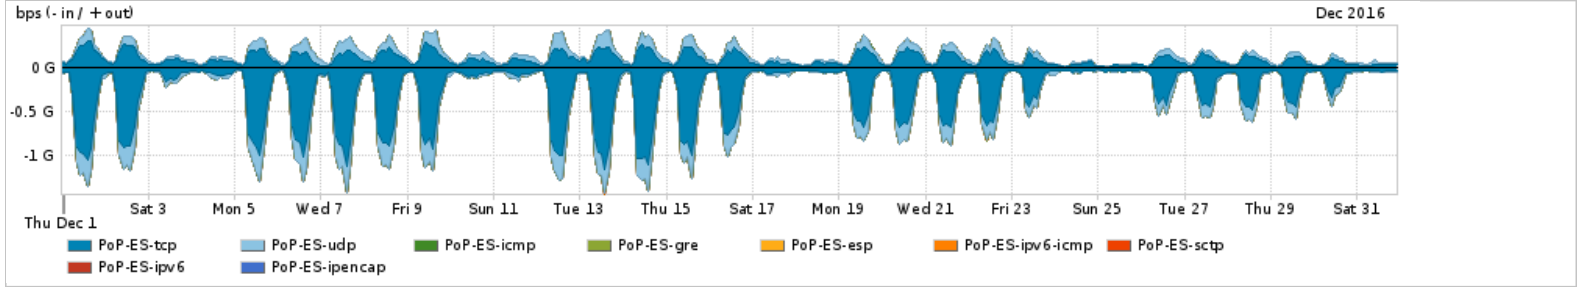

PROFILE	APPLICATION	IN	OUT	TOTAL	
☐	PoP-ES		other TCP	12.45 Mbps	5.73 Mbps	18.18 Mbps
☐	PoP-ES		rsync	693.18 Kbps	920.24 Kbps	1.61 Mbps
☐	PoP-ES		smtp	649.83 Kbps	718.34 Kbps	1.37 Mbps
☐	PoP-ES		ntp	71.81 Kbps	904.29 Kbps	976.10 Kbps
☐	PoP-ES		dns	514.04 Kbps	320.23 Kbps	834.27 Kbps
☐	PoP-ES		macromedia-fcs	759.69 Kbps	47.23 Kbps	806.92 Kbps

Distribuição do tráfego do PoP-ES por protocolo

	PROFILE	PROTOCOL	IN	OUT	TOTAL	
☐	PoP-ES		tcp	260.12 Mbps	95.55 Mbps	355.67 Mbps
☐	PoP-ES		udp	73.38 Mbps	50.96 Mbps	124.34 Mbps
☐	PoP-ES		icmp	37.00 Kbps	35.62 Kbps	72.62 Kbps
☐	PoP-ES		gre	24.35 Kbps	2.49 Kbps	26.83 Kbps
☐	PoP-ES		esp	3.63 Kbps	2.92 Kbps	6.55 Kbps
☐	PoP-ES		ipv6-icmp	1.81 Kbps	1.32 Kbps	3.13 Kbps
☐	PoP-ES		ipv6	0.00 bps	1.00 bps	1.00 bps
☐	PoP-ES		sctp	1.00 bps	0.00 bps	1.00 bps
☐	PoP-ES		ipencap	0.00 bps	0.00 bps	0.00 bps

For assistance with this product, please contact support@arbornetworks.com.