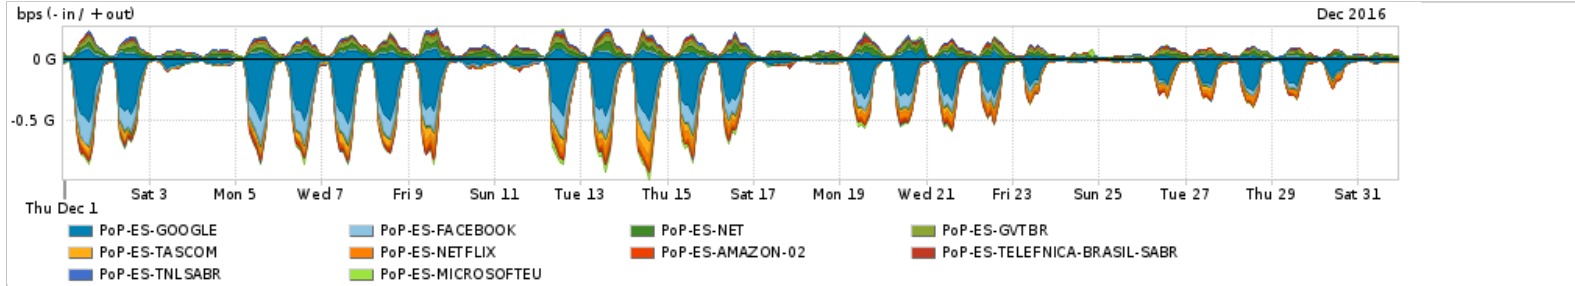

Os gráficos apresentados neste relatório de tráfego estão em formato stack, o que significa que seu valor é uma composição da soma dos componentes listados nas legendas localizadas logo abaixo dos gráficos. Os gráficos estão em "bps x tempo" e possuem dois eixos verticais, Out (positivo) e In (negativo).

Average | Max | PCT95

PROFILE	PROFILE	IN	OUT	TOTAL	
<input type="checkbox"/>	PoP-ES	Parceiros	245.13 Mbps	118.85 Mbps	363.98 Mbps

Utilização do serviço de Internet acadêmica internacional pelo PoP-ES

Average | Max | PCT95

PROFILE	PROFILE	IN	OUT	TOTAL	
<input type="checkbox"/>	PoP-ES	Internet Acadêmica	3.19 Mbps	315.98 Kbps	3.51 Mbps

Redes (AS's de origem) mais acessadas pelo PoP-ES

Average | Max | PCT95

PROFILE	AS NAME	ASN	IN	OUT	TOTAL	
<input type="checkbox"/>	PoP-ES	GOOGLE	15169	118.86 Mbps	15.54 Mbps	134.40 Mbps
<input type="checkbox"/>	PoP-ES	FACEBOOK	32934	37.79 Mbps	2.38 Mbps	40.17 Mbps
<input type="checkbox"/>	PoP-ES	NET	28573	3.21 Mbps	21.26 Mbps	24.47 Mbps
<input type="checkbox"/>	PoP-ES	GVTBR	18881	1.45 Mbps	18.68 Mbps	20.13 Mbps
<input type="checkbox"/>	PoP-ES	TASCOM	52871	17.49 Mbps	641.22 Kbps	18.13 Mbps
<input type="checkbox"/>	PoP-ES	NETFLIX	2906	14.34 Mbps	222.62 Kbps	14.56 Mbps
<input type="checkbox"/>	PoP-ES	AMAZON-02	16509	8.37 Mbps	2.34 Mbps	10.71 Mbps
<input type="checkbox"/>	PoP-ES	TELEFNICA-BRASIL-SABR	27699	4.15 Mbps	5.97 Mbps	10.11 Mbps
<input type="checkbox"/>	PoP-ES	TNLSABR	7738	699.14 Kbps	8.06 Mbps	8.76 Mbps
<input type="checkbox"/>	PoP-ES	MICROSOFTEU	8068	6.99 Mbps	1.45 Mbps	8.44 Mbps