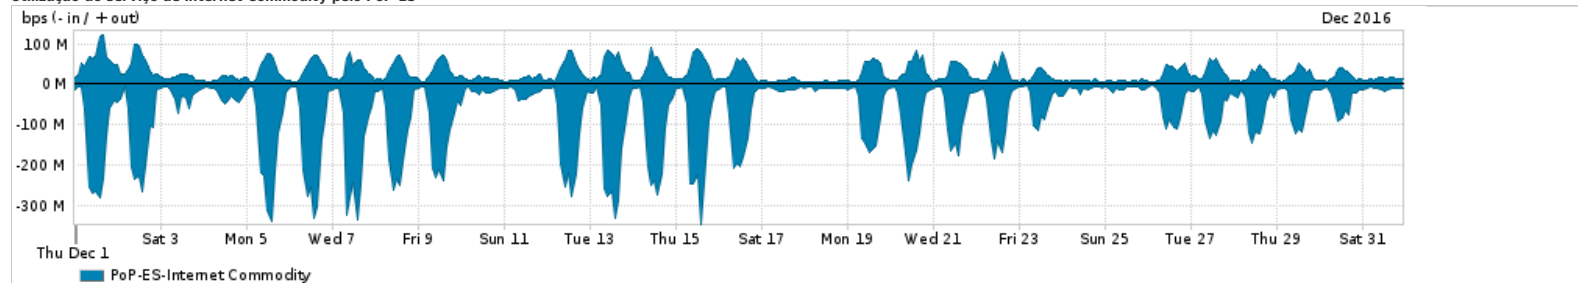

Os gráficos apresentados neste relatório de tráfego estão em formato stack, o que significa que seu valor é uma composição da soma dos componentes listados nas legendas localizadas logo abaixo dos gráficos. Os gráficos estão em "bps x tempo" e possuem dois eixos verticais, Out (positivo) e In (negativo).

A primeira coluna da tabela define o ponto de referência para entendimento dos valores de In e Out.

A contabilização do tráfego é sob o ponto de vista do AS da RNP, AS1916.

Legenda:

PoP - Ponto de presença da RNP

ASN - Número do sistema autônomo

Profile - Objeto gerenciável definido arbitrariamente no Peakflow através de diversos parâmetros (ex: bloco cidr, peer-as, as-path, bgp community, interface, etc)

Utilização do serviço de Internet Commodity pelo PoP-ES

Average | Max | PCT95

PROFILE	PROFILE	IN	OUT	TOTAL	
<input type="checkbox"/>	PoP-ES	Internet Commodity	74.48 Mbps	27.25 Mbps	101.73 Mbps

Utilização das trocas de tráfego comerciais no Brasil pelo PoP-ES