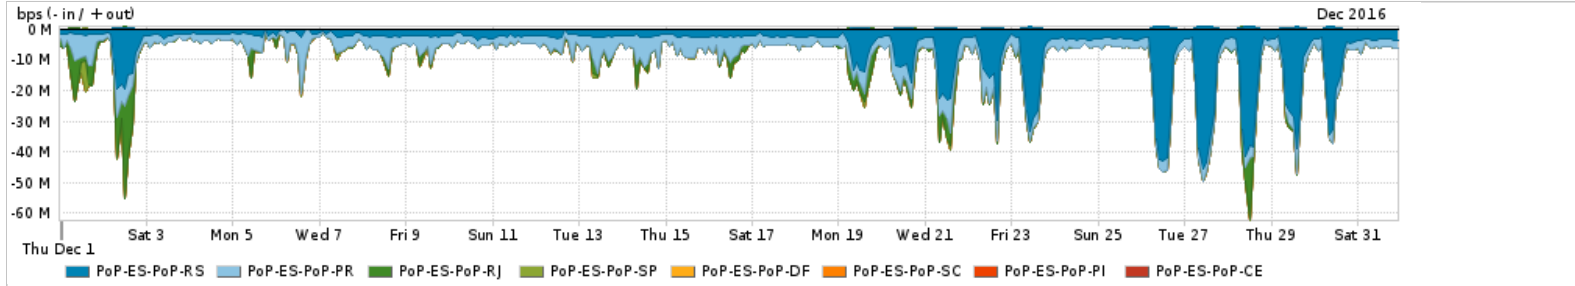

Os gráficos apresentados neste relatório de tráfego estão em formato stack, o que significa que seu valor é uma composição da soma dos componentes listados nas legendas localizadas logo abaixo dos gráficos. Os gráficos estão em "bps x tempo" e possuem dois eixos verticais, Out (positivo) e In (negativo).

PROFILE	PROFILE	IN	OUT	TOTAL	
<input type="checkbox"/>	PoP-ES	Internet Acadêmica	3.19 Mbps	315.98 Kbps	3.51 Mbps

Redes (AS's de origem) mais acessadas pelo PoP-ES

Average | Max | PCT95

PROFILE	AS NAME	ASN	IN	OUT	TOTAL	
<input type="checkbox"/>	PoP-ES	GOOGLE	15169	118.86 Mbps	15.54 Mbps	134.40 Mbps
<input type="checkbox"/>	PoP-ES	FACEBOOK	32934	37.79 Mbps	2.38 Mbps	40.17 Mbps
<input type="checkbox"/>	PoP-ES	NET	28573	3.21 Mbps	21.26 Mbps	24.47 Mbps
<input type="checkbox"/>	PoP-ES	GVTBR	18881	1.45 Mbps	18.68 Mbps	20.13 Mbps
<input type="checkbox"/>	PoP-ES	TASCOM	52871	17.49 Mbps	641.22 Kbps	18.13 Mbps
<input type="checkbox"/>	PoP-ES	NETFLIX	2906	14.34 Mbps	222.62 Kbps	14.56 Mbps
<input type="checkbox"/>	PoP-ES	AMAZON-02	16509	8.37 Mbps	2.34 Mbps	10.71 Mbps
<input type="checkbox"/>	PoP-ES	TELEFNICA-BRASIL-SABR	27699	4.15 Mbps	5.97 Mbps	10.11 Mbps
<input type="checkbox"/>	PoP-ES	TNLSABR	7738	699.14 Kbps	8.06 Mbps	8.76 Mbps
<input type="checkbox"/>	PoP-ES	MICROSOFTEU	8068	6.99 Mbps	1.45 Mbps	8.44 Mbps

Interesse de tráfego do PoP-ES com os outros PoPs da RNP

Average | Max | PCT95

PROFILE	PROFILE	IN	OUT	TOTAL	
<input type="checkbox"/>	PoP-ES	PoP-RS	6.03 Mbps	87.45 Kbps	6.12 Mbps
<input type="checkbox"/>	PoP-ES	PoP-PR	3.75 Mbps	0.00 bps	3.75 Mbps
<input type="checkbox"/>	PoP-ES	PoP-RJ	863.98 Kbps	12.77 Kbps	876.75 Kbps
<input type="checkbox"/>	PoP-ES	PoP-SP	107.51 Kbps	672.00 bps	108.18 Kbps
<input type="checkbox"/>	PoP-ES	PoP-DF	700.00 bps	0.00 bps	700.00 bps
<input type="checkbox"/>	PoP-ES	PoP-SC	647.00 bps	1.00 bps	648.00 bps
<input type="checkbox"/>	PoP-ES	PoP-CE	0.00 bps	0.00 bps	0.00 bps
<input type="checkbox"/>	PoP-ES	PoP-PI	0.00 bps	0.00 bps	0.00 bps