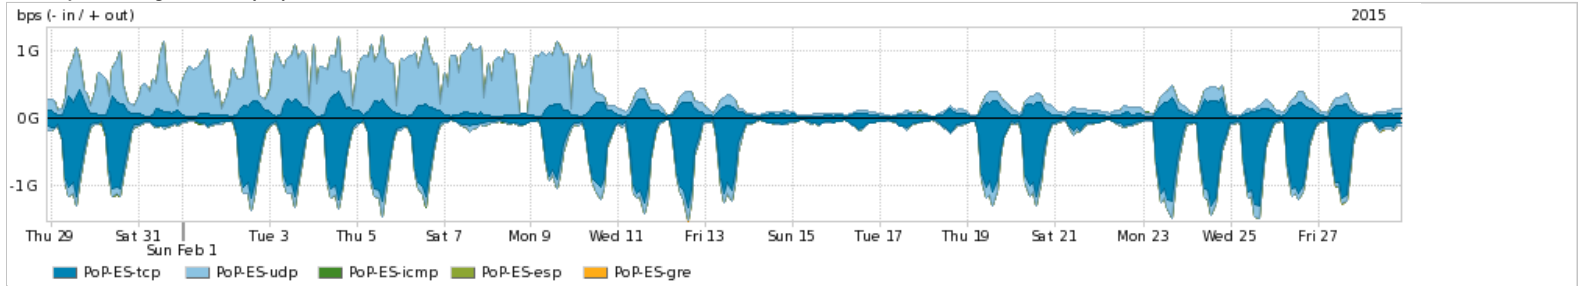

PROFILE	APPLICATION	IN	OUT	TOTAL	
☐	PoP-ES	ntp	49.99 Kbps	4.68 Mbps	4.73 Mbps
☐	PoP-ES	macromedia-fcs	2.64 Mbps	164.37 Kbps	2.80 Mbps
☐	PoP-ES	rsync	880.50 Kbps	1.21 Mbps	2.09 Mbps
☐	PoP-ES	smtp	870.89 Kbps	563.92 Kbps	1.43 Mbps
☐	PoP-ES	pop	72.53 Kbps	864.99 Kbps	937.52 Kbps

Distribuição do tráfego do PoP-ES por protocolo

Average | Max | PCT95

PROFILE	PROTOCOL	IN	OUT	TOTAL	
☒	PoP-ES	tcp	350.11 Mbps	101.08 Mbps	451.19 Mbps
☒	PoP-ES	udp	51.81 Mbps	283.47 Mbps	335.28 Mbps
☒	PoP-ES	icmp	626.48 Kbps	162.69 Kbps	789.18 Kbps
☒	PoP-ES	esp	306.17 Kbps	264.35 Kbps	570.52 Kbps
☒	PoP-ES	gre	4.66 Kbps	1.55 Kbps	6.21 Kbps
☐	PoP-ES	ipv6	29.00 bps	108.00 bps	137.00 bps
☐	PoP-ES	255	0.00 bps	0.00 bps	0.00 bps

For assistance with this product, please contact support@arbornetworks.com.