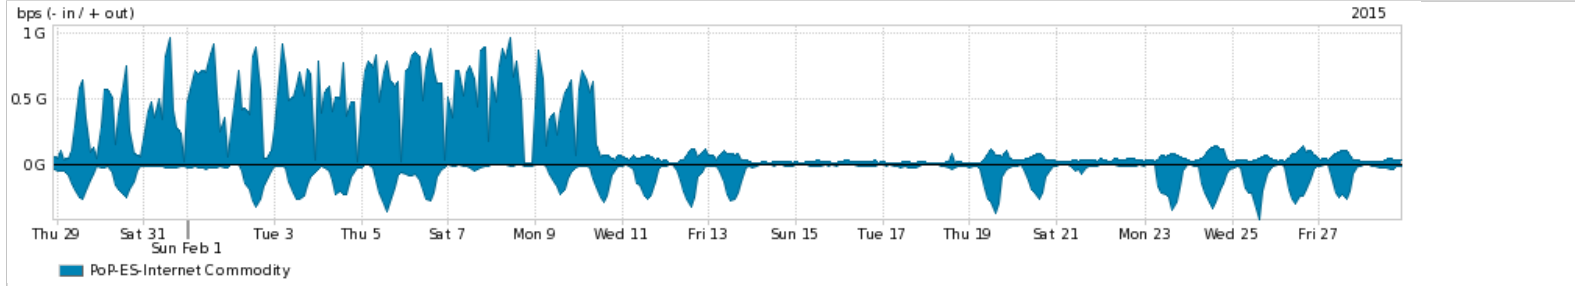

Os gráficos apresentados neste relatório de tráfego estão em formato stack, o que significa que seu valor é uma composição da soma dos componentes listados nas legendas localizadas logo abaixo dos gráficos. Os gráficos estão em "bps x tempo" e possuem dois eixos verticais, Out (positivo) e In (negativo).  
 A primeira coluna da tabela define o ponto de referência para entendimento dos valores de In e Out.  
 A contabilização do tráfego é sob o ponto de vista do AS da RNP, AS1916.

- Legenda:
- PoP - Ponto de presença da RNP
  - Parceiros - Provedores comerciais que a RNP mantém acordos de troca de tráfego
  - Internet Acadêmica - Acesso às redes acadêmicas internacionais, serviço atualmente provido pela RedClara
  - Internet commodity - Acesso pago à Internet global que é oferecido gratuitamente pela RNP aos seus clientes
  - ASN - Número do sistema autônomo
  - Profile - Objeto gerenciável definido arbitrariamente no Peakflow através de diversos parâmetros (ex: bloco cidr, peer-as, as-path, bgp community, interface, etc)

Utilização do serviço de Internet Commodity pelo PoP-ES

Average | Max | PCT95

PROFILE	PROFILE	IN	OUT	TOTAL	
<input checked="" type="checkbox"/>	PoP-ES	Internet Commodity	82.12 Mbps	223.62 Mbps	305.75 Mbps