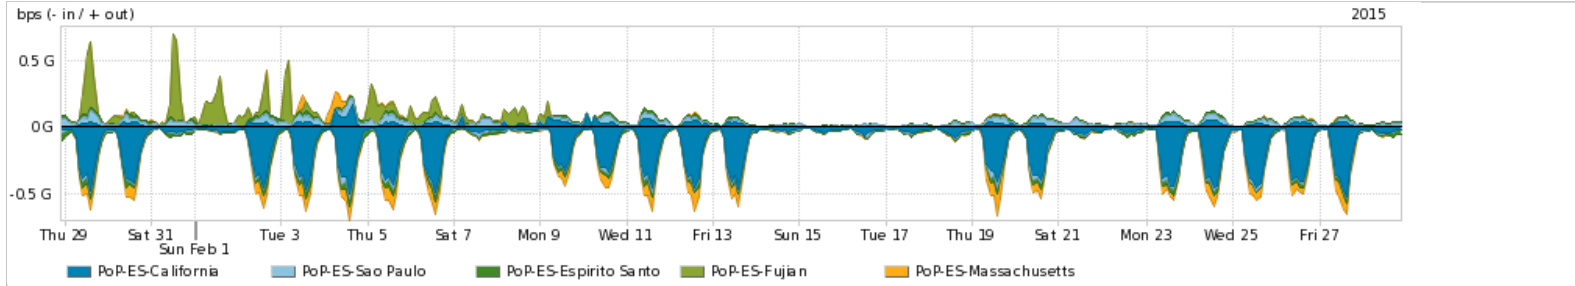

Distribuição do tráfego do PoP-ES por estado, província ou similar

Average | Max | PCT95

PROFILE	REGION	IN	OUT	TOTAL	
☒	PoP-ES	California	121.25 Mbps	15.80 Mbps	137.05 Mbps
☒	PoP-ES	Sao Paulo	9.05 Mbps	21.56 Mbps	30.62 Mbps
☒	PoP-ES	Espirito Santo	17.13 Mbps	9.67 Mbps	26.80 Mbps
☒	PoP-ES	Fujian	4.00 Kbps	25.41 Mbps	25.42 Mbps
☒	PoP-ES	Massachusetts	22.44 Mbps	2.59 Mbps	25.03 Mbps
☐	PoP-ES	Jiangsu	7.47 Kbps	21.58 Mbps	21.59 Mbps
☐	PoP-ES	Guangdong	59.11 Kbps	19.78 Mbps	19.84 Mbps
☐	PoP-ES	Zhejiang	12.19 Kbps	16.91 Mbps	16.93 Mbps
☐	PoP-ES	Shandong	67.00 Kbps	16.67 Mbps	16.74 Mbps
☐	PoP-ES	Hunan	114.37 Kbps	15.03 Mbps	15.14 Mbps
☐	PoP-ES	Virginia	12.25 Mbps	2.47 Mbps	14.72 Mbps
☐	PoP-ES	Arizona	4.16 Mbps	9.64 Mbps	13.80 Mbps
☐	PoP-ES	Rio de Janeiro	3.35 Mbps	7.88 Mbps	11.23 Mbps
☐	PoP-ES	Washington	6.53 Mbps	2.07 Mbps	8.59 Mbps
☐	PoP-ES	Texas	5.78 Mbps	1.10 Mbps	6.88 Mbps