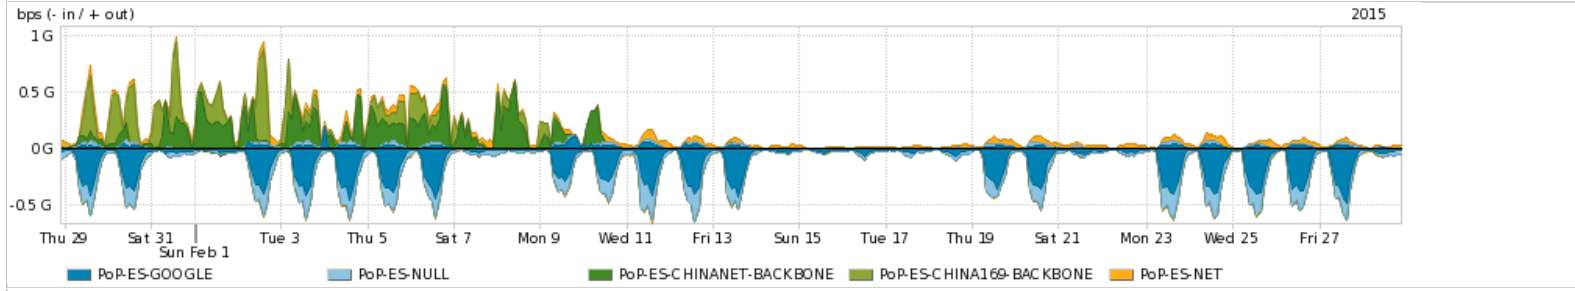

Redes (AS's de origem) mais acessadas pelo PoP-ES

Average | Max | PCT95

PROFILE	AS NAME	ASN	IN	OUT	TOTAL
☒	PoP-ES	GOOGLE	15169	108.65 Mbps	120.69 Mbps
☒	PoP-ES	NULL	0	58.90 Mbps	67.53 Mbps
☒	PoP-ES	CHINANET-BACKBONE	4134	283.07 Kbps	59.01 Mbps
☒	PoP-ES	CHINA169-BACKBONE	4837	72.61 Kbps	44.98 Mbps
☒	PoP-ES	NET	28573	3.12 Mbps	27.49 Mbps
☐	PoP-ES	AKAMAI-ASN1	20940	26.06 Mbps	1.81 Mbps
☐	PoP-ES	FACEBOOK	32934	25.64 Mbps	1.54 Mbps
☐	PoP-ES	GVT	18881	2.70 Mbps	14.08 Mbps
☐	PoP-ES	CHINATELECOM-HUNAN-HENGYANG-MAN	58543	50.70 Kbps	16.25 Mbps
☐	PoP-ES	TELESP	27699	4.13 Mbps	10.07 Mbps