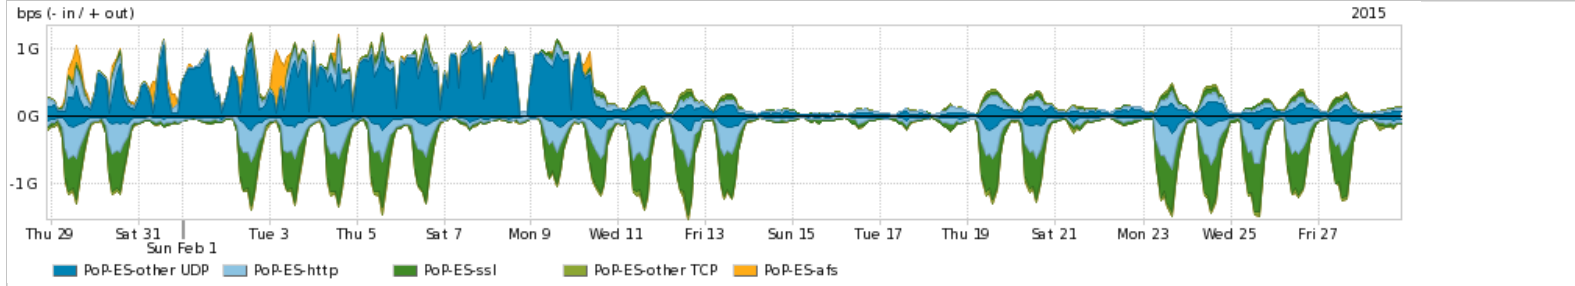

Distribuição do tráfego do PoP-ES por aplicação (análise em camada 3 e 4)

Average | Max | PCT95

PROFILE	APPLICATION	IN	OUT	TOTAL	
☒	PoP-ES	other UDP	51.20 Mbps	260.59 Mbps	311.79 Mbps
☒	PoP-ES	http	146.95 Mbps	60.52 Mbps	207.48 Mbps
☒	PoP-ES	ssl	178.55 Mbps	19.53 Mbps	198.09 Mbps
☒	PoP-ES	other TCP	19.36 Mbps	17.18 Mbps	36.54 Mbps
☒	PoP-ES	afs	9.17 Kbps	17.57 Mbps	17.58 Mbps