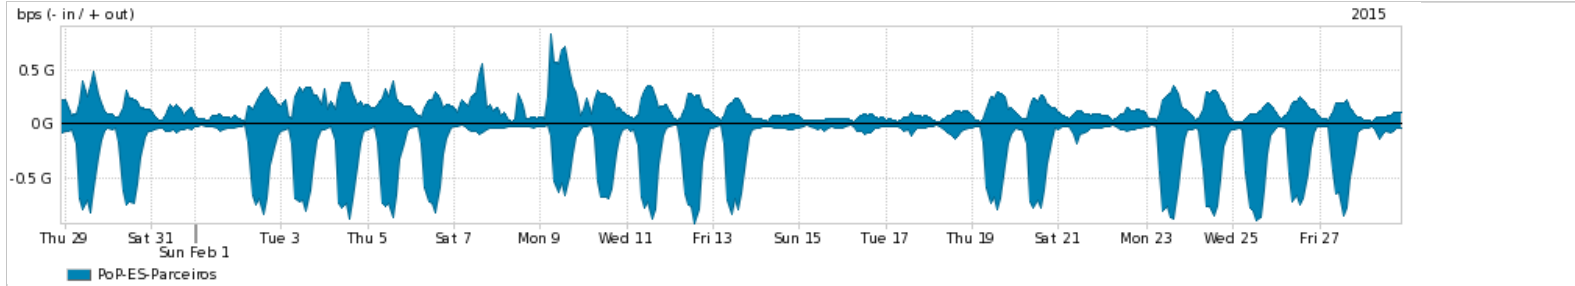

Os gráficos apresentados neste relatório de tráfego estão em formato stack, o que significa que seu valor é uma composição da soma dos componentes listados nas legendas localizadas logo abaixo dos gráficos. Os gráficos estão em "bps x tempo" e possuem dois eixos verticais, Out (positivo) e In (negativo).  
 A primeira coluna da tabela define o ponto de referência para entendimento dos valores de In e Out.  
 A contabilização do tráfego é sob o ponto de vista do AS da RNP, AS1916.

- Legenda:
- PoP - Ponto de presença da RNP
  - Parceiros - Provedores comerciais que a RNP mantém acordos de troca de tráfego
  - Internet Acadêmica - Acesso às redes acadêmicas internacionais, serviço atualmente provido pela RedClara
  - Internet commodity - Acesso pago à Internet global que é oferecido gratuitamente pela RNP aos seus clientes
  - ASN - Número do sistema autônomo
  - Profile - Objeto gerenciável definido arbitrariamente no Peakflow através de diversos parâmetros (ex: bloco cidr, peer-as, as-path, bgp community, interface, etc)

Utilização do serviço de Internet Commodity pelo PoP-ES

Average | Max | PCT95

PROFILE	PROFILE	IN	OUT	TOTAL	
<input checked="" type="checkbox"/>	PoP-ES	Internet Commodity	82.12 Mbps	223.62 Mbps	305.75 Mbps

Utilização das trocas de tráfego comerciais no Brasil pelo PoP-ES

Average | Max | PCT95

PROFILE	PROFILE	IN	OUT	TOTAL	
<input checked="" type="checkbox"/>	PoP-ES	Parceiros	241.68 Mbps	148.30 Mbps	389.98 Mbps