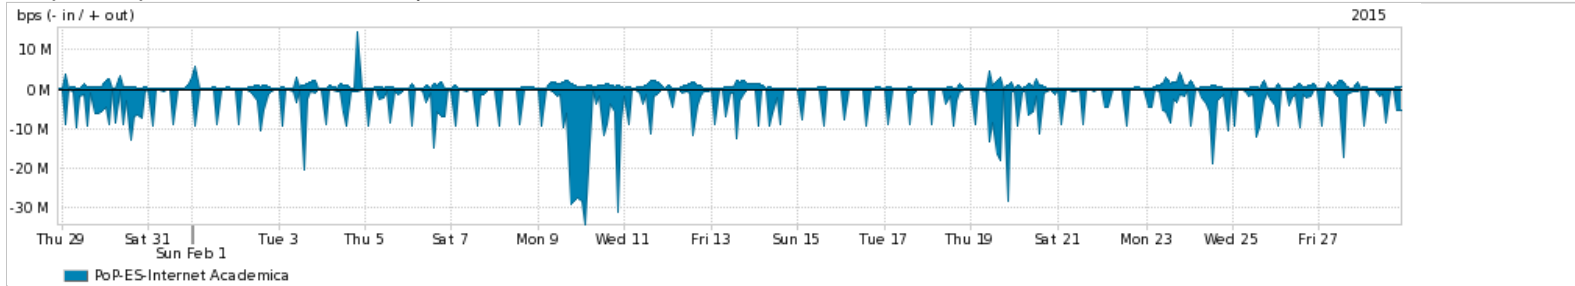

Utilização do serviço de Internet acadêmica internacional pelo PoP-ES

Average | Max | PCT95

PROFILE	PROFILE	IN	OUT	TOTAL	
☒	PoP-ES	Internet Acadêmica	3.40 Mbps	656.62 Kbps	4.05 Mbps