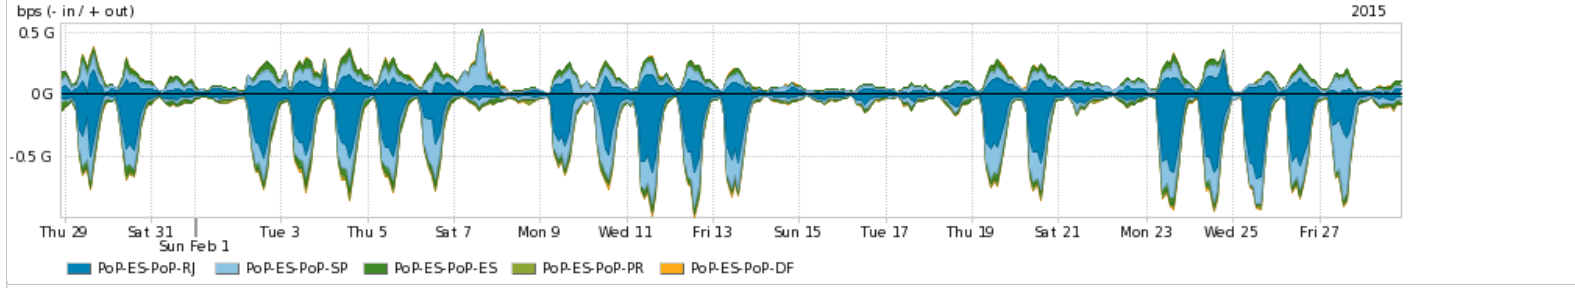

Interesse de tráfego do PoP-ES com os outros PoPs da RNP

Average | Max | PCT95

PROFILE	PROFILE	IN	OUT	TOTAL
☒	PoP-ES	PoP-RJ	143.70 Mbps	47.10 Mbps
☒	PoP-ES	PoP-SP	74.62 Mbps	47.05 Mbps
☒	PoP-ES	PoP-ES	22.28 Mbps	22.28 Mbps
☒	PoP-ES	PoP-PR	9.18 Mbps	1.30 Mbps
☒	PoP-ES	PoP-DF	4.57 Mbps	1.61 Mbps
☐	PoP-ES	PoP-BA	657.89 Kbps	5.10 Mbps
☐	PoP-ES	PoP-MG	1.93 Mbps	1.66 Mbps
☐	PoP-ES	PoP-SC	1.71 Mbps	890.86 Kbps
☐	PoP-ES	PoP-RS	690.01 Kbps	1.68 Mbps
☐	PoP-ES	PoP-PA	563.98 Kbps	1.24 Mbps