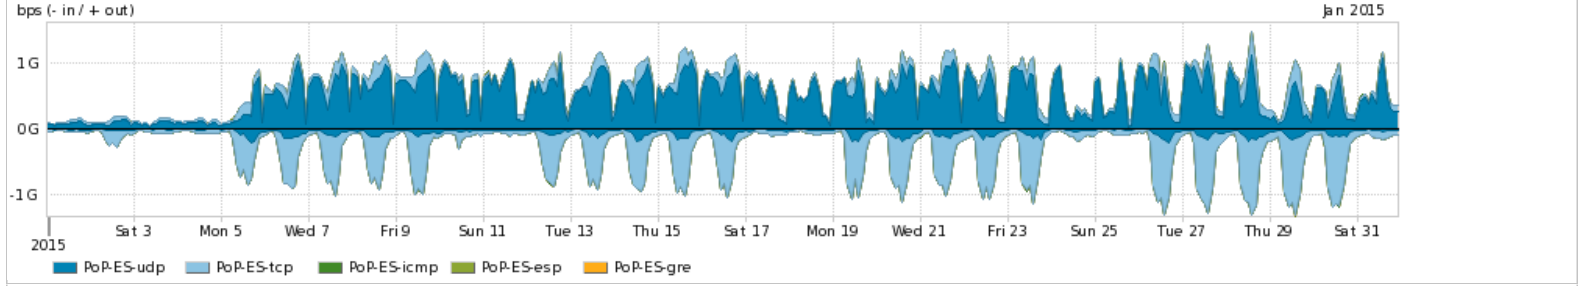

PROFILE	APPLICATION	IN	OUT	TOTAL	
☐	PoP-ES	ntp	60.79 Kbps	10.16 Mbps	10.22 Mbps
☐	PoP-ES	dns	479.54 Kbps	4.21 Mbps	4.69 Mbps
☐	PoP-ES	macromedia-fcs	2.08 Mbps	77.59 Kbps	2.16 Mbps
☐	PoP-ES	ssh	1.61 Mbps	240.14 Kbps	1.85 Mbps
☐	PoP-ES	zephyr	258.00 bps	1.74 Mbps	1.74 Mbps

Distribuição do tráfego do PoP-ES por protocolo

Average | Max | PCT95

PROFILE	PROTOCOL	IN	OUT	TOTAL	
☒	PoP-ES	udp	48.79 Mbps	493.22 Mbps	542.01 Mbps
☒	PoP-ES	tcp	277.87 Mbps	109.82 Mbps	387.68 Mbps
☒	PoP-ES	icmp	693.91 Kbps	163.20 Kbps	857.10 Kbps
☒	PoP-ES	esp	243.90 Kbps	250.21 Kbps	494.11 Kbps
☒	PoP-ES	gre	33.11 Kbps	3.17 Kbps	36.27 Kbps
☐	PoP-ES	ipv6	13.00 bps	64.00 bps	77.00 bps
☐	PoP-ES	igmp	0.00 bps	0.00 bps	0.00 bps

For assistance with this product, please contact support@arbornetworks.com.