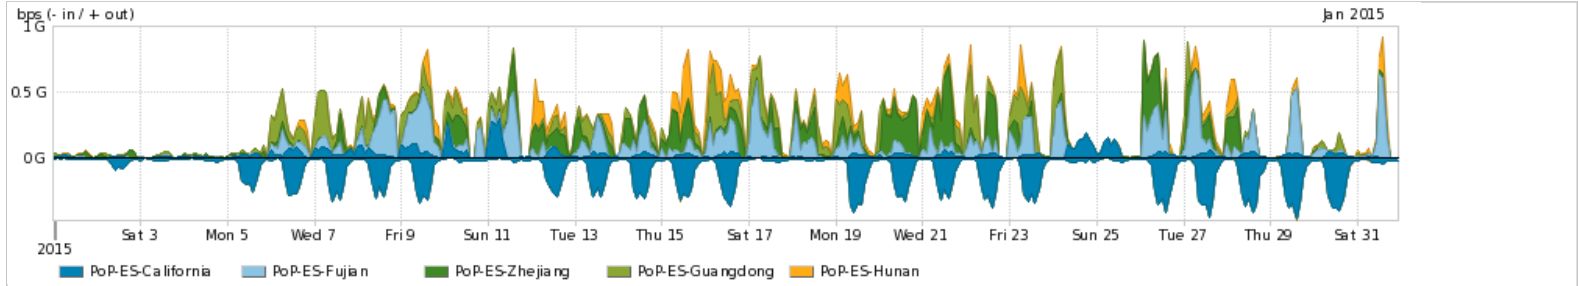

Distribuição do tráfego do PoP-ES por estado, província ou similar

Average | Max | PCT95

PROFILE	REGION	IN	OUT	TOTAL	
☒	PoP-ES	California	98.61 Mbps	24.69 Mbps	123.30 Mbps
☒	PoP-ES	Fujian	13.53 Kbps	79.74 Mbps	79.75 Mbps
☒	PoP-ES	Zhejiang	50.60 Kbps	65.55 Mbps	65.60 Mbps
☒	PoP-ES	Guangdong	14.56 Kbps	61.80 Mbps	61.81 Mbps
☒	PoP-ES	Hunan	310.75 Kbps	31.87 Mbps	32.18 Mbps
☐	PoP-ES	Sao Paulo	8.36 Mbps	22.12 Mbps	30.49 Mbps
☐	PoP-ES	Espirito Santo	18.48 Mbps	9.58 Mbps	28.06 Mbps
☐	PoP-ES	Jiangsu	13.12 Kbps	22.55 Mbps	22.57 Mbps
☐	PoP-ES	Shandong	68.44 Kbps	18.37 Mbps	18.44 Mbps
☐	PoP-ES	Beijing	289.97 Kbps	17.73 Mbps	18.02 Mbps
☐	PoP-ES	Massachusetts	16.18 Mbps	835.92 Kbps	17.02 Mbps
☐	PoP-ES	Guangxi	521.00 bps	12.84 Mbps	12.84 Mbps
☐	PoP-ES	Virginia	8.39 Mbps	4.29 Mbps	12.68 Mbps
☐	PoP-ES	Rio de Janeiro	3.00 Mbps	8.23 Mbps	11.23 Mbps
☐	PoP-ES	Xinjiang	1.15 Kbps	10.07 Mbps	10.07 Mbps