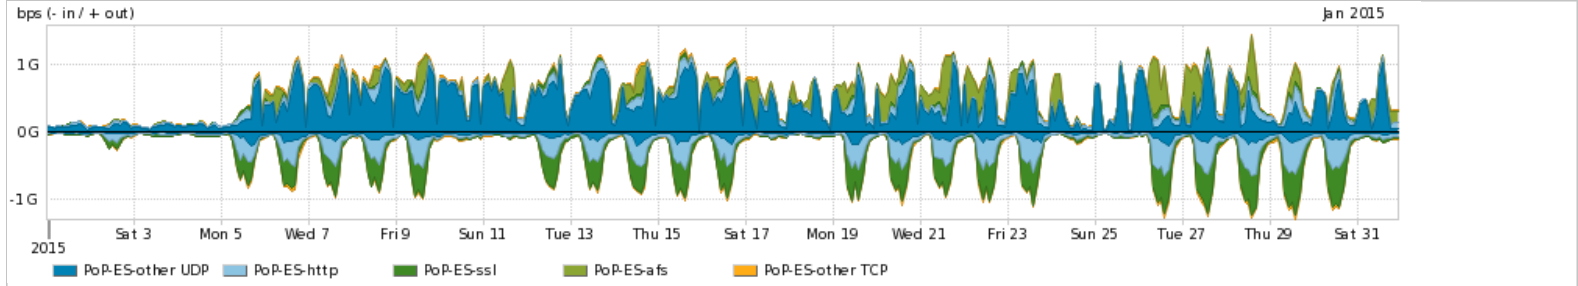

Distribuição do tráfego do PoP-ES por aplicação (análise em camada 3 e 4)

Average | Max | PCT95

PROFILE	APPLICATION	IN	OUT	TOTAL	
☒	PoP-ES	other UDP	48.15 Mbps	380.51 Mbps	428.66 Mbps
☒	PoP-ES	http	123.36 Mbps	69.39 Mbps	192.75 Mbps
☒	PoP-ES	ssl	131.99 Mbps	19.10 Mbps	151.09 Mbps
☒	PoP-ES	afs	50.70 Kbps	95.76 Mbps	95.81 Mbps
☒	PoP-ES	other TCP	16.89 Mbps	18.30 Mbps	35.19 Mbps