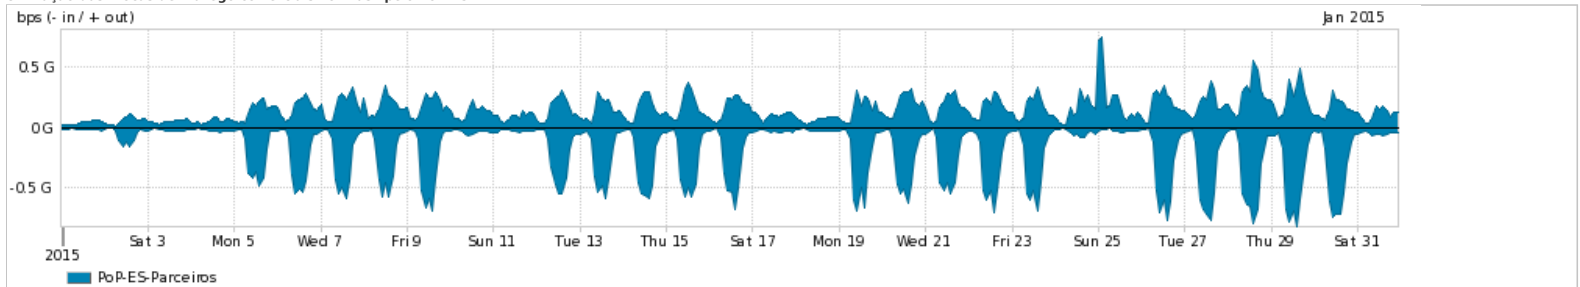

Os gráficos apresentados neste relatório de tráfego estão em formato stack, o que significa que seu valor é uma composição da soma dos componentes listados nas legendas localizadas logo abaixo dos gráficos. Os gráficos estão em "bps x tempo" e possuem dois eixos verticais, Out (positivo) e In (negativo).

ASN - Número do sistema autônomo

Profile - Objeto gerenciável definido arbitrariamente no Peakflow através de diversos parâmetros (ex: bloco cidr, peer-as, as-path, bgp community, interface, etc)

Utilização do serviço de Internet Commodity pelo PoP-ES

PROFILE	PROFILE	IN	OUT	TOTAL	
<input checked="" type="checkbox"/>	PoP-ES	Internet Commodity	66.92 Mbps	444.39 Mbps	511.31 Mbps

Utilização das trocas de tráfego comerciais no Brasil pelo PoP-ES

PROFILE	PROFILE	IN	OUT	TOTAL	
<input checked="" type="checkbox"/>	PoP-ES	Parceiros	191.22 Mbps	146.03 Mbps	337.26 Mbps