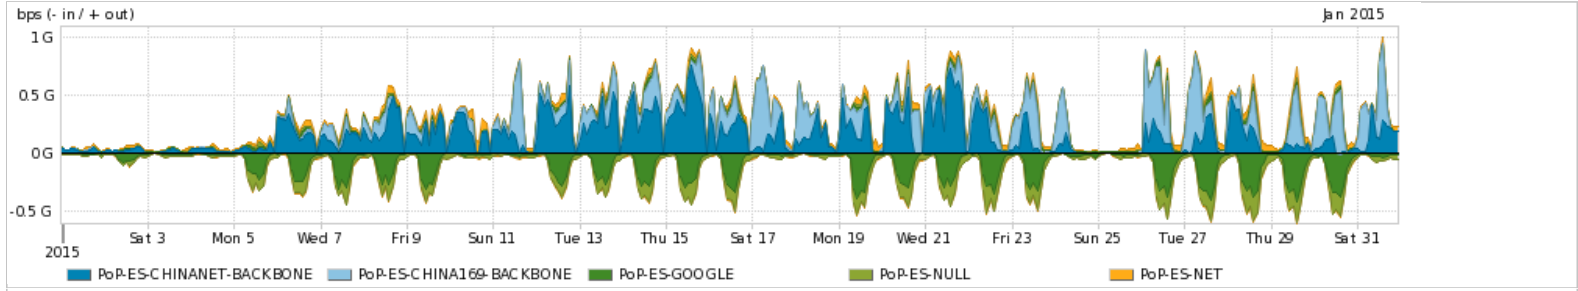

Os gráficos apresentados neste relatório de tráfego estão em formato stack, o que significa que seu valor é uma composição da soma dos componentes listados nas legendas localizadas logo abaixo dos gráficos. Os gráficos estão em "bps x tempo" e possuem dois eixos verticais, Out (positivo) e In (negativo).

ASN - Número do sistema autônomo

Profile - Objeto gerenciável definido arbitrariamente no Peakflow através de diversos parâmetros (ex: bloco cidr, peer-as, as-path, bgp community, interface, etc)

Utilização do serviço de Internet Commodity pelo PoP-ES

PROFILE	PROFILE	IN	OUT	TOTAL	
<input checked="" type="checkbox"/>	PoP-ES	Internet Commodity	66.92 Mbps	444.39 Mbps	511.31 Mbps

Utilização das trocas de tráfego comerciais no Brasil pelo PoP-ES

PROFILE	PROFILE	IN	OUT	TOTAL	
<input checked="" type="checkbox"/>	PoP-ES	Parceiros	191.22 Mbps	146.03 Mbps	337.26 Mbps

Utilização do serviço de Internet acadêmica internacional pelo PoP-ES

PROFILE	PROFILE	IN	OUT	TOTAL	
<input checked="" type="checkbox"/>	PoP-ES	Internet Academica	2.81 Mbps	593.69 Kbps	3.40 Mbps

Redes (AS's de origem) mais acessadas pelo PoP-ES