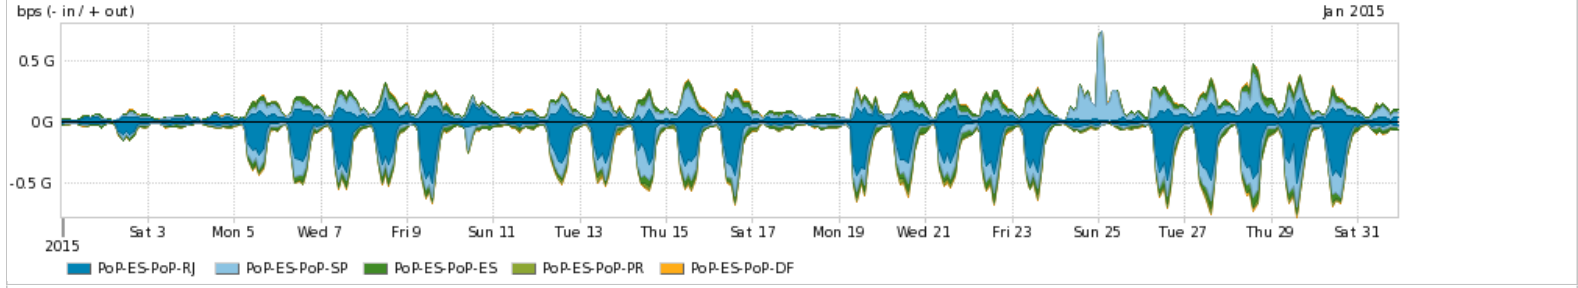

Interesse de tráfego do PoP-ES com os outros PoPs da RNP

Average | Max | PCT95

PROFILE	PROFILE	IN	OUT	TOTAL
☒	PoP-ES	PoP-RJ	107.64 Mbps	44.84 Mbps
☒	PoP-ES	PoP-SP	47.60 Mbps	52.58 Mbps
☒	PoP-ES	PoP-ES	23.14 Mbps	23.14 Mbps
☒	PoP-ES	PoP-PR	9.19 Mbps	1.67 Mbps
☒	PoP-ES	PoP-DF	4.32 Mbps	2.12 Mbps
☐	PoP-ES	PoP-BA	731.22 Kbps	5.09 Mbps
☐	PoP-ES	PoP-MG	1.76 Mbps	1.83 Mbps
☐	PoP-ES	PoP-RS	535.19 Kbps	1.56 Mbps
☐	PoP-ES	PoP-SC	942.37 Kbps	818.09 Kbps
☐	PoP-ES	PoP-CE	406.86 Kbps	1.33 Mbps