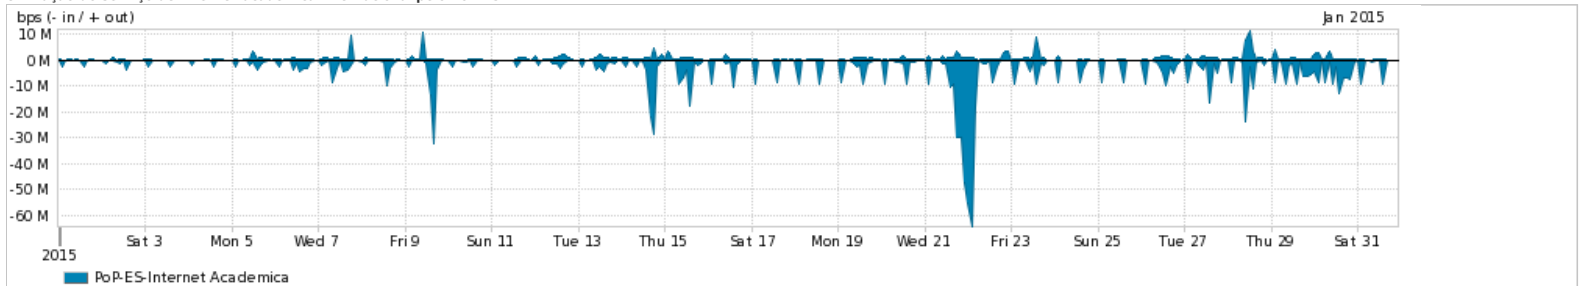

Utilização do serviço de Internet acadêmica internacional pelo PoP-ES

PROFILE	PROFILE	IN	OUT	TOTAL	
☒	PoP-ES	Internet Academica	2.81 Mbps	593.69 Kbps	3.40 Mbps