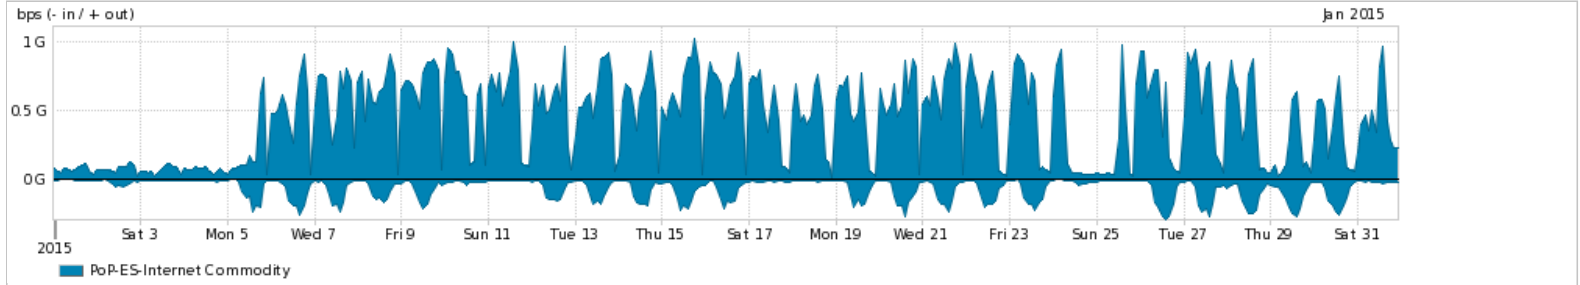

Os gráficos apresentados neste relatório de tráfego estão em formato stack, o que significa que seu valor é uma composição da soma dos componentes listados nas legendas localizadas logo abaixo dos gráficos. Os gráficos estão em "bps x tempo" e possuem dois eixos verticais, Out (positivo) e In (negativo).

A primeira coluna da tabela define o ponto de referência para entendimento dos valores de In e Out.

A contabilização do tráfego é sob o ponto de vista do AS da RNP, AS1916.

Legenda:

PoP - Ponto de presença da RNP

ASN - Número do sistema autônomo

Profile - Objeto gerenciável definido arbitrariamente no Peakflow através de diversos parâmetros (ex: bloco cidr, peer-as, as-path, bgp community, interface, etc)

Utilização do serviço de Internet Commodity pelo PoP-ES

PROFILE	PROFILE	IN	OUT	TOTAL	
<input checked="" type="checkbox"/>	PoP-ES	Internet Commodity	66.92 Mbps	444.39 Mbps	511.31 Mbps

Utilização das trocas de tráfego comerciais no Brasil pelo PoP-ES

PROFILE	PROFILE	IN	OUT	TOTAL	
<input checked="" type="checkbox"/>	PoP-ES	Parceiros	191.22 Mbps	146.03 Mbps	337.26 Mbps