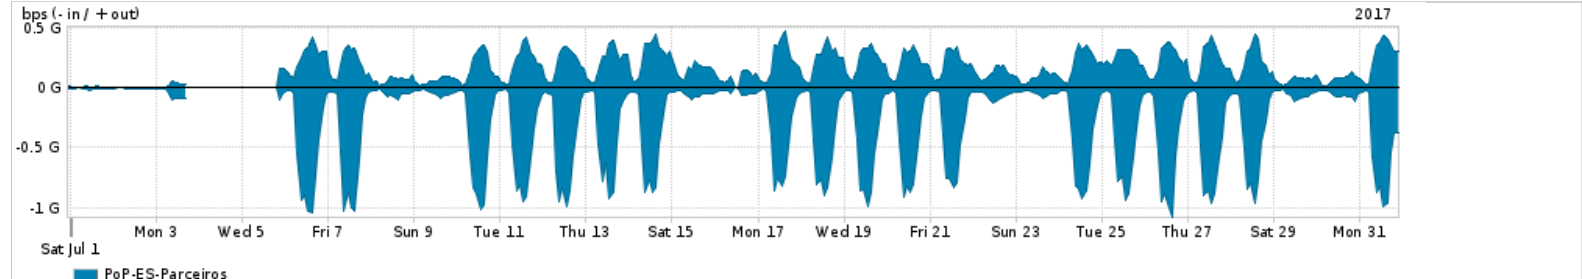

Os gráficos apresentados neste relatório de tráfego estão em formato stack, o que significa que seu valor é uma composição da soma dos componentes listados nas legendas localizadas logo abaixo dos gráficos. Os gráficos estão em "bps x tempo" e possuem dois eixos verticais, Out (positivo) e In (negativo).

A primeira coluna da tabela define o ponto de referência para entendimento dos valores de In e Out.
A contabilização do tráfego é sob o ponto de vista do AS da RNP, AS1916.

Legenda:
 PoP - Ponto de presença da RNP
 Parceiros - Provedores comerciais que a RNP mantém acordos de troca de tráfego
 Internet Acadêmica - Acesso às redes acadêmicas internacionais, serviço atualmente provido pela RedClara
 Internet commodity - Acesso pago à Internet global que é oferecido pela RNP aos seus clientes
 ASN - Número do sistema autônomo
 Profile - Objeto gerenciável definido arbitrariamente no Peakflow através de diversos parâmetros (ex: bloco cidr, peer-as, as-path, bgp community, interface, etc)

Utilização do serviço de Internet Commodity pelo PoP-ES

PROFILE	PROFILE	IN	OUT	TOTAL	
<input checked="" type="checkbox"/>	PoP-ES	Internet Commodity	43.06 Mbps	21.35 Mbps	64.41 Mbps

Utilização das trocas de tráfego comerciais no Brasil pelo PoP-ES