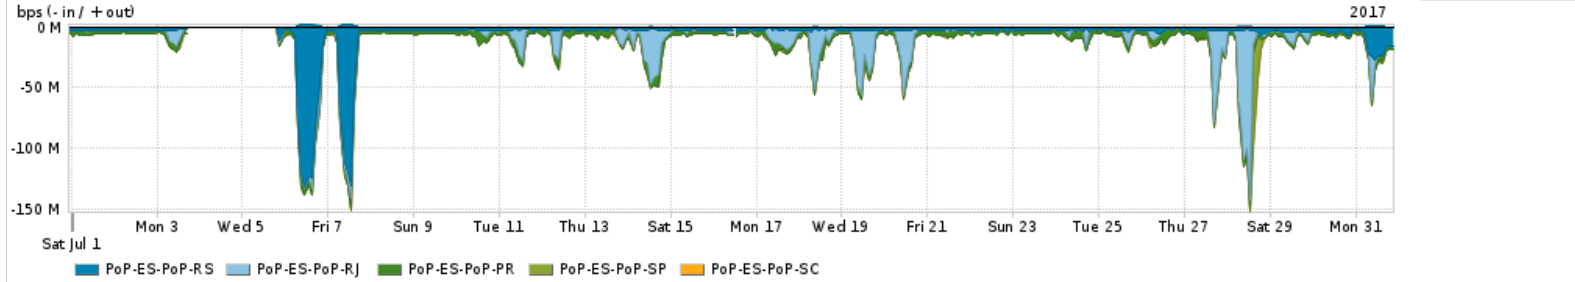

Interesse de tráfego do PoP-ES com os outros PoPs da RNP

Average | Max | PCT95

PROFILE	PROFILE	IN	OUT	TOTAL	
☒	PoP-ES	PoP-RS	5.86 Mbps	83.02 Kbps	5.94 Mbps
☒	PoP-ES	PoP-RJ	4.95 Mbps	50.39 Kbps	5.00 Mbps
☒	PoP-ES	PoP-PR	3.62 Mbps	8.00 bps	3.62 Mbps
☒	PoP-ES	PoP-SP	455.22 Kbps	1.63 Kbps	456.86 Kbps
☒	PoP-ES	PoP-SC	486.00 bps	15.00 bps	501.00 bps
☐	PoP-ES	PoP-ES	0.00 bps	0.00 bps	0.00 bps
☐	PoP-ES	PoP-PI	0.00 bps	0.00 bps	0.00 bps