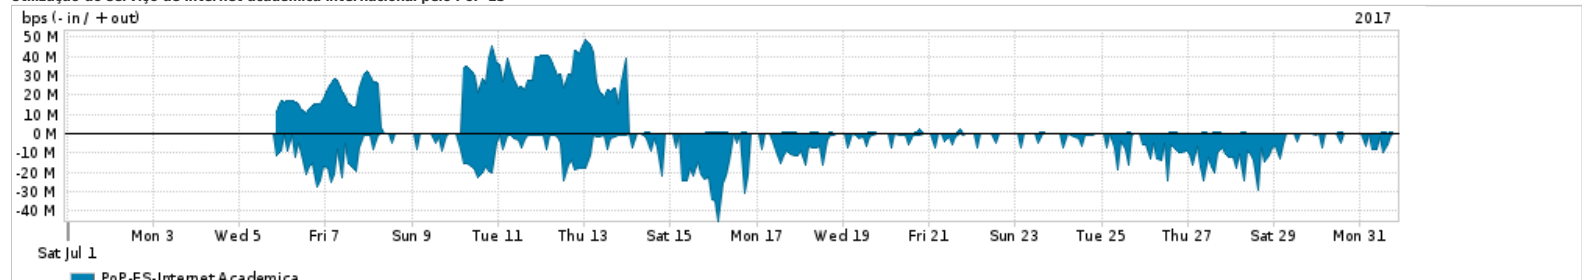

Os gráficos apresentados neste relatório de tráfego estão em formato stack, o que significa que seu valor é uma composição da soma dos componentes listados nas legendas localizadas logo abaixo dos gráficos. Os gráficos estão em "bps x tempo" e possuem dois eixos verticais, Out (positivo) e In (negativo).

A primeira coluna da tabela define o ponto de referência para entendimento dos valores de In e Out.
A contabilização do tráfego é sob o ponto de vista do AS da RNP, AS1916.

Legenda:
 PoP - Ponto de presença da RNP
 Parceiros - Provedores comerciais que a RNP mantém acordos de troca de tráfego
 Internet Acadêmica - Acesso às redes acadêmicas internacionais, serviço atualmente provido pela RedClara
 Internet commodity - Acesso pago à Internet global que é oferecido pela RNP aos seus clientes
 ASN - Número do sistema autônomo
 Profile - Objeto gerenciável definido arbitrariamente no Peakflow através de diversos parâmetros (ex: bloco cidr, peer-as, as-path, bgp community, interface, etc)

Utilização do serviço de Internet Commodity pelo PoP-ES

PROFILE	PROFILE	IN	OUT	TOTAL	
<input checked="" type="checkbox"/>	PoP-ES	Internet Commodity	43.06 Mbps	21.35 Mbps	64.41 Mbps

Utilização das trocas de tráfego comerciais no Brasil pelo PoP-ES

PROFILE	PROFILE	IN	OUT	TOTAL	
<input checked="" type="checkbox"/>	PoP-ES	Parceiros	262.67 Mbps	154.51 Mbps	417.18 Mbps

Utilização do serviço de Internet acadêmica internacional pelo PoP-ES

PROFILE	PROFILE	IN	OUT	TOTAL	
<input checked="" type="checkbox"/>	PoP-ES	Internet Acadêmica	5.61 Mbps	5.67 Mbps	11.28 Mbps