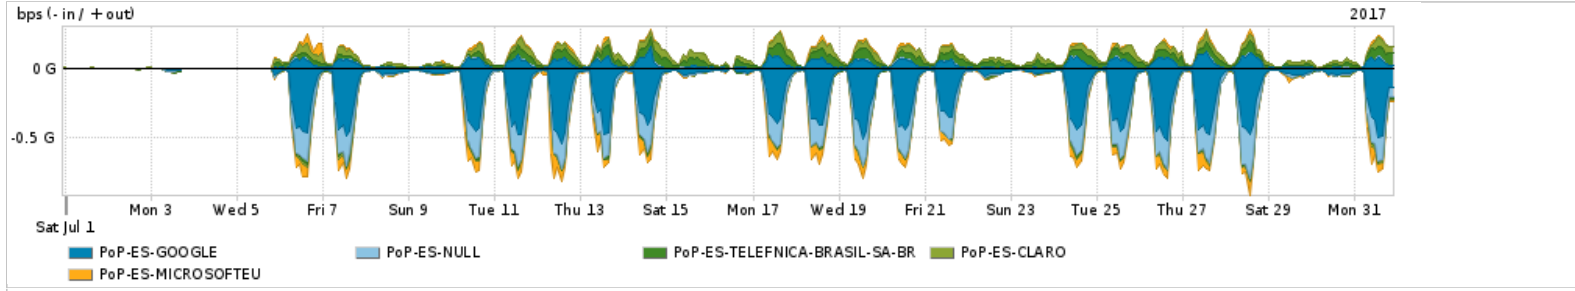

Redes (AS's de origem) mais acessadas pelo PoP-ES

Average | Max | PCT95

PROFILE	AS NAME	ASN	IN	OUT	TOTAL	
☒	PoP-ES	GOOGLE	15169	119.18 Mbps	23.87 Mbps	143.05 Mbps
☒	PoP-ES	NULL	0	53.29 Mbps	1.14 Mbps	54.44 Mbps
☒	PoP-ES	TELEFONICA-BRASIL-SA-BR	18881	3.31 Mbps	27.83 Mbps	31.14 Mbps
☒	PoP-ES	CLARO	28573	4.00 Mbps	23.92 Mbps	27.93 Mbps
☒	PoP-ES	MICROSOFTEU	8068	20.47 Mbps	4.57 Mbps	25.04 Mbps
☐	PoP-ES	FACEBOOK	32934	13.17 Mbps	2.77 Mbps	15.93 Mbps
☐	PoP-ES	AKAMAI-ASN1	20940	12.83 Mbps	443.74 Kbps	13.27 Mbps
☐	PoP-ES	NETFLIX	2906	13.07 Mbps	197.04 Kbps	13.27 Mbps
☐	PoP-ES	TELEFONICA-BRASIL-SA-BR	27699	3.91 Mbps	7.43 Mbps	11.34 Mbps
☐	PoP-ES	AMAZON-02	16509	7.97 Mbps	2.20 Mbps	10.16 Mbps