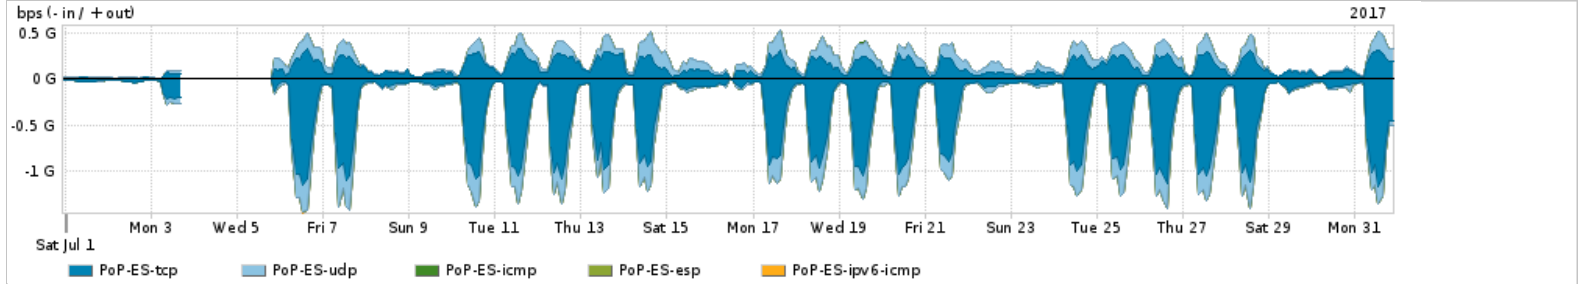

PROFILE	APPLICATION	IN	OUT	TOTAL
☒	PoP-ES	other TCP	13.62 Mbps	20.17 Mbps
☐	PoP-ES	ssh	1.99 Mbps	8.11 Mbps
☐	PoP-ES	kerberos	38.89 Kbps	2.84 Mbps
☐	PoP-ES	smtp	878.79 Kbps	2.80 Mbps
☐	PoP-ES	rsync	538.15 Kbps	1.31 Mbps
☐	PoP-ES	dns	752.19 Kbps	1.10 Mbps

Distribuição do tráfego do PoP-ES por protocolo

Average | Max | PCT95

PROFILE	PROTOCOL	IN	OUT	TOTAL
☒	PoP-ES	tcp	293.58 Mbps	407.49 Mbps
☒	PoP-ES	udp	77.13 Mbps	146.12 Mbps
☒	PoP-ES	icmp	45.77 Kbps	86.56 Kbps
☒	PoP-ES	esp	7.55 Kbps	12.06 Kbps
☒	PoP-ES	ipv6-icmp	3.53 Kbps	9.52 Kbps
☐	PoP-ES	gre	471.00 bps	509.00 bps
☐	PoP-ES	ipv6	0.00 bps	1.00 bps
☐	PoP-ES	sctp	1.00 bps	1.00 bps

For assistance with this product, please contact support at <https://support.arbornetworks.com>