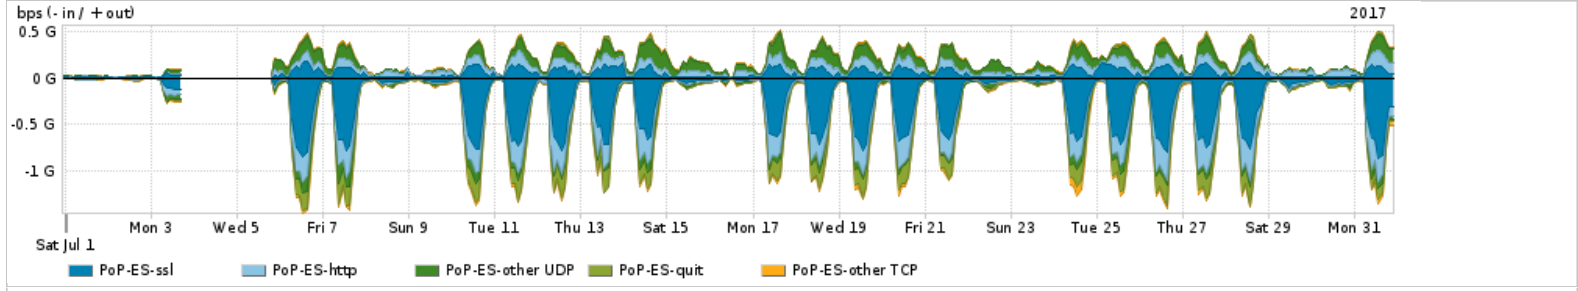

Distribuição do tráfego do PoP-ES por aplicação (análise em camada 3 e 4)

Average | Max | PCT95

PROFILE	APPLICATION	IN	OUT	TOTAL
☒	PoP-ES-ssl	197.42 Mbps	42.84 Mbps	240.26 Mbps
☒	PoP-ES-http	77.60 Mbps	51.32 Mbps	128.92 Mbps
☒	PoP-ES-other UDP	24.68 Mbps	63.19 Mbps	87.87 Mbps
☒	PoP-ES-quit	51.77 Mbps	5.39 Mbps	57.16 Mbps