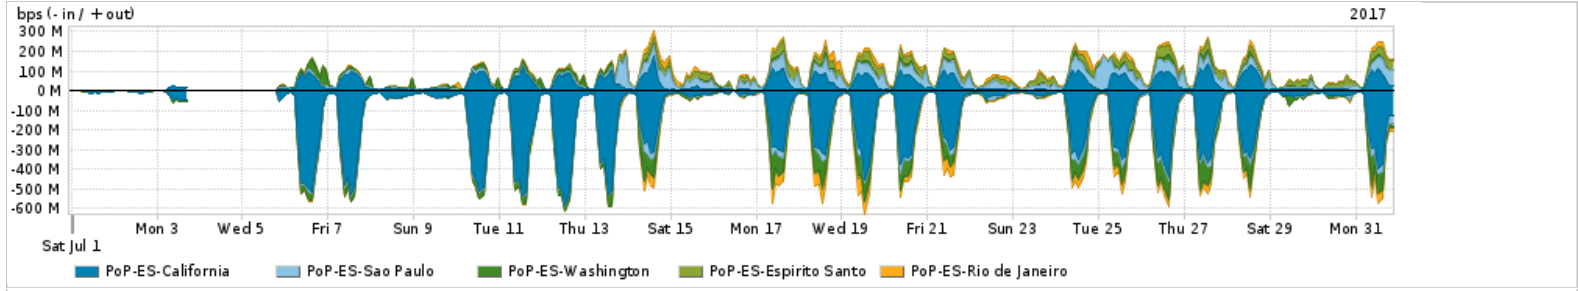

Distribuição do tráfego do PoP-ES por estado, província ou similar

Average | Max | PCT95

PROFILE	REGION	IN	OUT	TOTAL
☒	PoP-ES-California	109.17 Mbps	29.58 Mbps	138.75 Mbps
☒	PoP-ES-Sao Paulo	6.69 Mbps	22.41 Mbps	29.11 Mbps
☒	PoP-ES-Washington	20.13 Mbps	6.75 Mbps	26.87 Mbps
☒	PoP-ES-Espirito Santo	2.22 Mbps	14.52 Mbps	16.74 Mbps
☒	PoP-ES-Rio de Janeiro	8.73 Mbps	7.08 Mbps	15.81 Mbps
☐	PoP-ES-Delaware	15.18 Mbps	582.53 Kbps	15.77 Mbps
☐	PoP-ES-Massachusetts	12.44 Mbps	756.67 Kbps	13.20 Mbps
☐	PoP-ES-Minas Gerais	817.89 Kbps	4.98 Mbps	5.79 Mbps
☐	PoP-ES-Texas	4.16 Mbps	1.23 Mbps	5.39 Mbps
☐	PoP-ES-Parana	1.23 Mbps	3.82 Mbps	5.04 Mbps
☐	PoP-ES-Rio Grande do Sul	1.14 Mbps	3.09 Mbps	4.23 Mbps
☐	PoP-ES-Quebec	4.01 Mbps	192.70 Kbps	4.20 Mbps
☐	PoP-ES-Virginia	2.86 Mbps	1.24 Mbps	4.10 Mbps
☐	PoP-ES-Arizona	3.91 Mbps	108.95 Kbps	4.01 Mbps
☐	PoP-ES-New York	3.11 Mbps	745.26 Kbps	3.86 Mbps