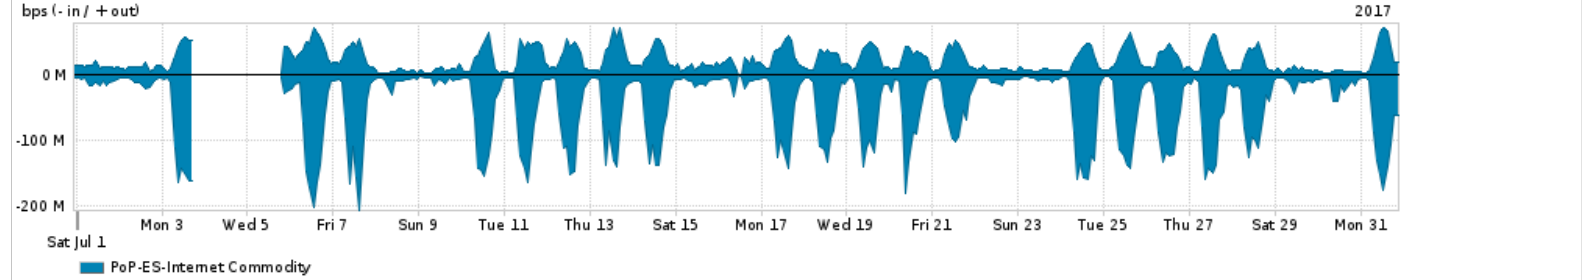

Os gráficos apresentados neste relatório de tráfego estão em formato stack, o que significa que seu valor é uma composição da soma dos componentes listados nas legendas localizadas logo abaixo dos gráficos. Os gráficos estão em "bps x tempo" e possuem dois eixos verticais, Out (positivo) e In (negativo).

A primeira coluna da tabela define o ponto de referência para entendimento dos valores de In e Out.
A contabilização do tráfego é sob o ponto de vista do AS da RNP, AS1916.

Legenda:
 PoP - Ponto de presença da RNP
 Parceiros - Provedores comerciais que a RNP mantém acordos de troca de tráfego
 Internet Acadêmica - Acesso às redes acadêmicas internacionais, serviço atualmente provido pela RedClara
 Internet commodity - Acesso pago à Internet global que é oferecido pela RNP aos seus clientes
 ASN - Número do sistema autônomo
 Profile - Objeto gerenciável definido arbitrariamente no Peakflow através de diversos parâmetros (ex: bloco cidr, peer-as, as-path, bgp community, interface, etc)

Utilização do serviço de Internet Commodity pelo PoP-ES

PROFILE	PROFILE	IN	OUT	TOTAL	
<input checked="" type="checkbox"/>	PoP-ES	Internet Commodity	43.06 Mbps	21.35 Mbps	64.41 Mbps

Utilização das trocas de tráfego comerciais no Brasil pelo PoP-ES