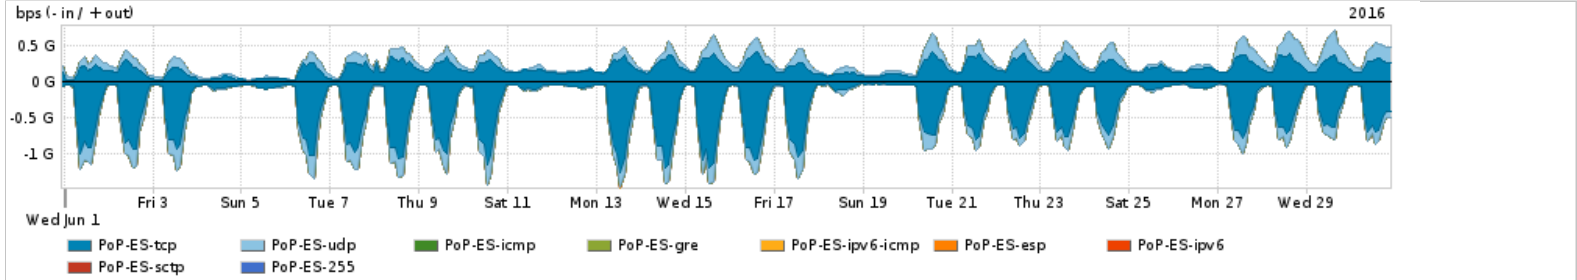

PROFILE	APPLICATION	IN	OUT	TOTAL	
☐	PoP-ES	other UDP	72.91 Mbps	86.24 Mbps	159.15 Mbps
☐	PoP-ES	other TCP	16.12 Mbps	10.08 Mbps	26.20 Mbps
☐	PoP-ES	kerberos	66.78 Kbps	3.23 Mbps	3.30 Mbps
☐	PoP-ES	macromedia-fcs	1.98 Mbps	82.87 Kbps	2.06 Mbps
☐	PoP-ES	smtp	748.44 Kbps	978.06 Kbps	1.73 Mbps
☐	PoP-ES	rsync	680.35 Kbps	853.47 Kbps	1.53 Mbps
☐	PoP-ES	dns	772.78 Kbps	363.37 Kbps	1.14 Mbps
☐	PoP-ES	bittorrent	284.06 Kbps	802.44 Kbps	1.09 Mbps

Distribuição do tráfego do PoP-ES por protocolo

Average | Max | PCT95

PROFILE	PROTOCOL	IN	OUT	TOTAL	
☐	PoP-ES	tcp	329.39 Mbps	189.36 Mbps	518.75 Mbps
☐	PoP-ES	udp	73.40 Mbps	86.85 Mbps	160.25 Mbps
☐	PoP-ES	icmp	56.88 Kbps	36.72 Kbps	93.60 Kbps
☐	PoP-ES	gre	15.45 Kbps	6.65 Kbps	22.10 Kbps
☐	PoP-ES	ipv6-icmp	926.00 bps	2.78 Kbps	3.70 Kbps
☐	PoP-ES	esp	60.00 bps	1.05 Kbps	1.11 Kbps
☐	PoP-ES	ipv6	2.00 bps	4.00 bps	6.00 bps
☐	PoP-ES	sctp	1.00 bps	0.00 bps	1.00 bps
☐	PoP-ES	255	0.00 bps	0.00 bps	0.00 bps

For assistance with this product, please contact support@arbornetworks.com.