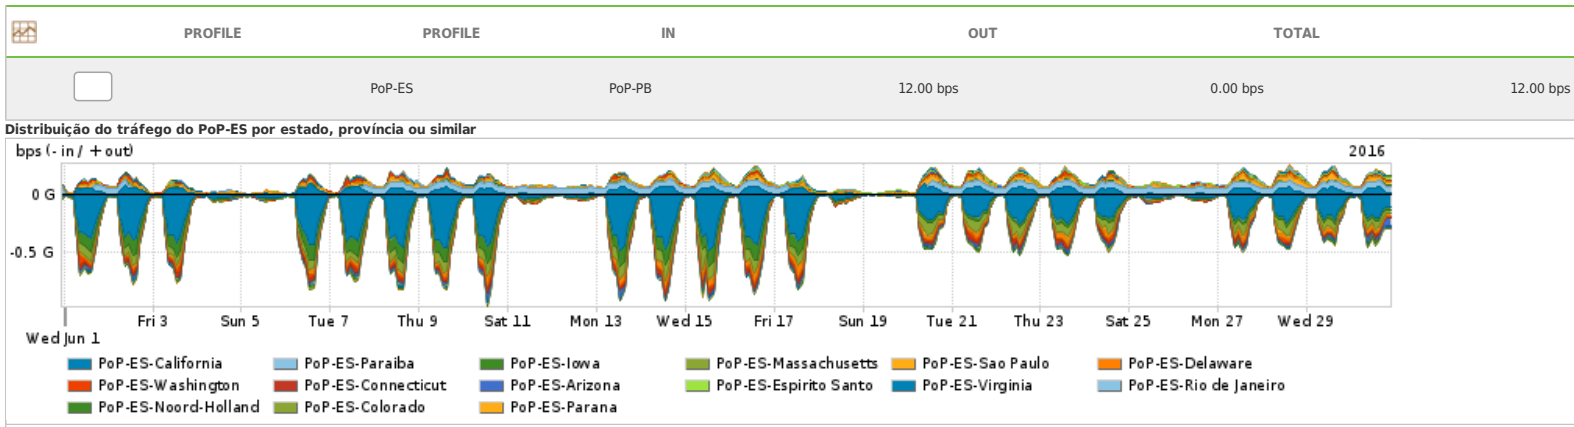

PROFILE	PROFILE	IN	OUT	TOTAL	
<input type="checkbox"/>	PoP-ES	Internet Acadêmica	2.97 Mbps	652.03 Kbps	3.62 Mbps

Redes (AS's de origem) mais acessadas pelo PoP-ES

Average | Max | PCT95

PROFILE	AS NAME	ASN	IN	OUT	TOTAL	
<input type="checkbox"/>	PoP-ES	GOOGLE	15169	134.51 Mbps	19.33 Mbps	153.84 Mbps
<input type="checkbox"/>	PoP-ES	SITECNET	53087	683.48 Kbps	81.12 Mbps	81.81 Mbps
<input type="checkbox"/>	PoP-ES	NET	28573	6.17 Mbps	30.51 Mbps	36.68 Mbps
<input type="checkbox"/>	PoP-ES	FACEBOOK	32934	27.55 Mbps	3.03 Mbps	30.58 Mbps
<input type="checkbox"/>	PoP-ES	AKAMAI-ASN1	20940	24.25 Mbps	899.41 Kbps	25.15 Mbps
<input type="checkbox"/>	PoP-ES	GVTBR	18881	2.59 Mbps	17.06 Mbps	19.64 Mbps
<input type="checkbox"/>	PoP-ES	TELESP	27699	5.94 Mbps	11.87 Mbps	17.81 Mbps
<input type="checkbox"/>	PoP-ES	MICROSOFTEU	8068	12.53 Mbps	3.83 Mbps	16.36 Mbps
<input type="checkbox"/>	PoP-ES	GCEPSABR	28604	12.08 Mbps	778.39 Kbps	12.85 Mbps
<input type="checkbox"/>	PoP-ES	Oi	7738	826.22 Kbps	11.39 Mbps	12.22 Mbps

Interesse de tráfego do PoP-ES com os outros PoPs da RNP

Average | Max | PCT95

PROFILE	PROFILE	IN	OUT	TOTAL	
<input type="checkbox"/>	PoP-ES	PoP-RJ	7.72 Mbps	105.49 Kbps	7.83 Mbps
<input type="checkbox"/>	PoP-ES	PoP-PR	3.30 Mbps	1.00 bps	3.30 Mbps
<input type="checkbox"/>	PoP-ES	PoP-RS	1.57 Mbps	0.00 bps	1.57 Mbps
<input type="checkbox"/>	PoP-ES	PoP-SP	367.11 Kbps	682.51 Kbps	1.05 Mbps
<input type="checkbox"/>	PoP-ES	PoP-BA	764.62 Kbps	0.00 bps	764.62 Kbps
<input type="checkbox"/>	PoP-ES	PoP-RN	14.24 Kbps	9.00 bps	14.25 Kbps
<input type="checkbox"/>	PoP-ES	PoP-SC	1.85 Kbps	37.00 bps	1.89 Kbps
<input type="checkbox"/>	PoP-ES	PoP-DF	514.00 bps	67.00 bps	581.00 bps
<input type="checkbox"/>	PoP-ES	PoP-MG	284.00 bps	0.00 bps	284.00 bps