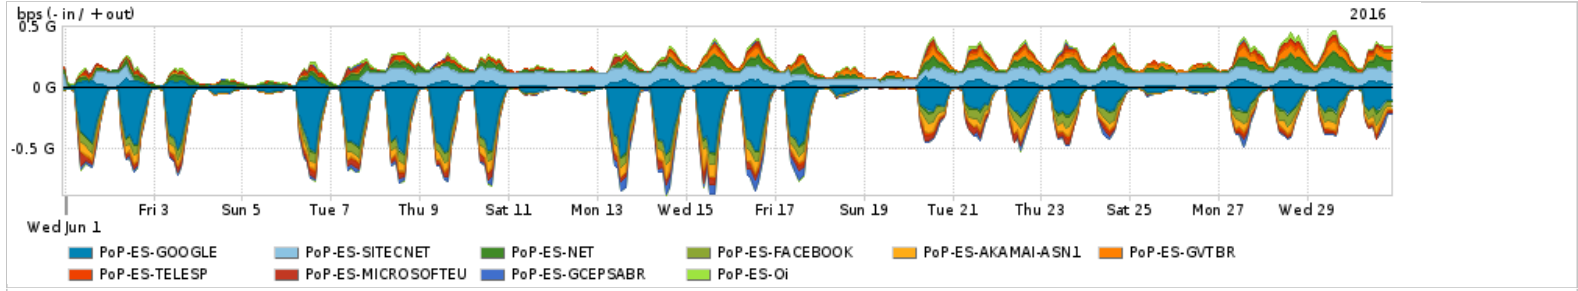

Redes (AS's de origem) mais acessadas pelo PoP-ES

Average | Max | PCT95

PROFILE	AS NAME	ASN	IN	OUT	TOTAL	
☐	PoP-ES	GOOGLE	15169	134.51 Mbps	19.33 Mbps	153.84 Mbps
☐	PoP-ES	SITECNET	53087	683.48 Kbps	81.12 Mbps	81.81 Mbps
☐	PoP-ES	NET	28573	6.17 Mbps	30.51 Mbps	36.68 Mbps
☐	PoP-ES	FACEBOOK	32934	27.55 Mbps	3.03 Mbps	30.58 Mbps
☐	PoP-ES	AKAMAI-ASN1	20940	24.25 Mbps	899.41 Kbps	25.15 Mbps
☐	PoP-ES	GVTBR	18881	2.59 Mbps	17.06 Mbps	19.64 Mbps
☐	PoP-ES	TELESP	27699	5.94 Mbps	11.87 Mbps	17.81 Mbps
☐	PoP-ES	MICROSOFTEU	8068	12.53 Mbps	3.83 Mbps	16.36 Mbps
☐	PoP-ES	GCEPSABR	28604	12.08 Mbps	778.39 Kbps	12.85 Mbps
☐	PoP-ES	Oi	7738	826.22 Kbps	11.39 Mbps	12.22 Mbps