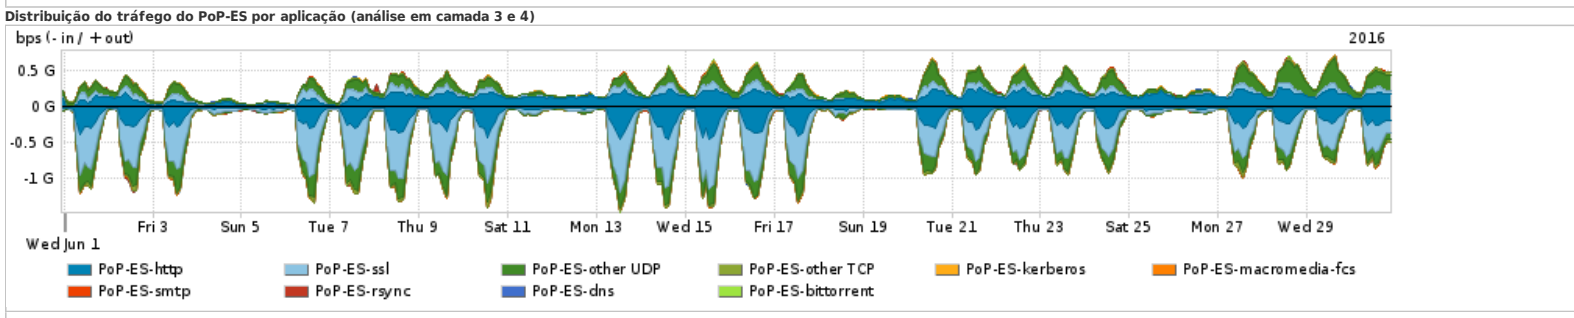

Interesse de tráfego do PoP-ES com os outros PoPs da RNP

Average | Max | PCT95

PROFILE	PROFILE	IN	OUT	TOTAL	
<input type="checkbox"/>	PoP-ES	PoP-RJ	7.72 Mbps	105.49 Kbps	7.83 Mbps
<input type="checkbox"/>	PoP-ES	PoP-PR	3.30 Mbps	1.00 bps	3.30 Mbps
<input type="checkbox"/>	PoP-ES	PoP-RS	1.57 Mbps	0.00 bps	1.57 Mbps
<input type="checkbox"/>	PoP-ES	PoP-SP	367.11 Kbps	682.51 Kbps	1.05 Mbps
<input type="checkbox"/>	PoP-ES	PoP-BA	764.62 Kbps	0.00 bps	764.62 Kbps
<input type="checkbox"/>	PoP-ES	PoP-RN	14.24 Kbps	9.00 bps	14.25 Kbps
<input type="checkbox"/>	PoP-ES	PoP-SC	1.85 Kbps	37.00 bps	1.89 Kbps
<input type="checkbox"/>	PoP-ES	PoP-DF	514.00 bps	67.00 bps	581.00 bps
<input type="checkbox"/>	PoP-ES	PoP-MG	284.00 bps	0.00 bps	284.00 bps

Average | Max | PCT95

PROFILE	REGION	IN	OUT	TOTAL	
<input type="checkbox"/>	PoP-ES	California	121.83 Mbps	22.82 Mbps	144.65 Mbps
<input type="checkbox"/>	PoP-ES	Paraiba	356.84 Kbps	38.07 Mbps	38.43 Mbps
<input type="checkbox"/>	PoP-ES	Iowa	32.96 Mbps	916.49 Kbps	33.88 Mbps
<input type="checkbox"/>	PoP-ES	Massachusetts	30.60 Mbps	1.27 Mbps	31.87 Mbps
<input type="checkbox"/>	PoP-ES	Sao Paulo	5.25 Mbps	14.85 Mbps	20.10 Mbps
<input type="checkbox"/>	PoP-ES	Delaware	14.26 Mbps	2.00 Mbps	16.26 Mbps
<input type="checkbox"/>	PoP-ES	Washington	8.96 Mbps	5.65 Mbps	14.61 Mbps
<input type="checkbox"/>	PoP-ES	Connecticut	9.32 Mbps	162.71 Kbps	9.48 Mbps
<input type="checkbox"/>	PoP-ES	Arizona	7.11 Mbps	144.42 Kbps	7.26 Mbps
<input type="checkbox"/>	PoP-ES	Espirito Santo	1.07 Mbps	6.12 Mbps	7.18 Mbps
<input type="checkbox"/>	PoP-ES	Virginia	3.30 Mbps	3.71 Mbps	7.01 Mbps
<input type="checkbox"/>	PoP-ES	Rio de Janeiro	1.48 Mbps	4.85 Mbps	6.33 Mbps
<input type="checkbox"/>	PoP-ES	Noord-Holland	3.74 Mbps	533.67 Kbps	4.28 Mbps
<input type="checkbox"/>	PoP-ES	Colorado	2.97 Mbps	88.35 Kbps	3.06 Mbps
<input type="checkbox"/>	PoP-ES	Parana	670.88 Kbps	2.31 Mbps	2.98 Mbps