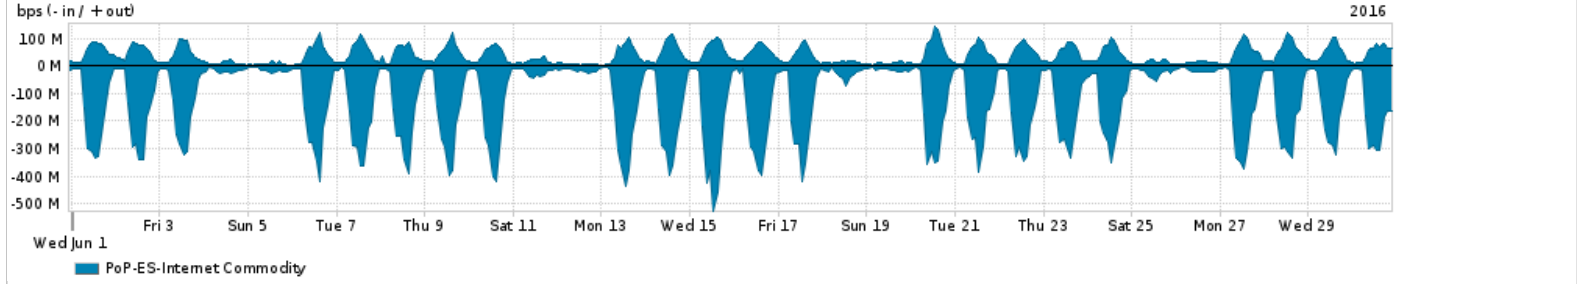

Os gráficos apresentados neste relatório de tráfego estão em formato stack, o que significa que seu valor é uma composição da soma dos componentes listados nas legendas localizadas logo abaixo dos gráficos. Os gráficos estão em "bps x tempo" e possuem dois eixos verticais, Out (positivo) e In (negativo).  
 A primeira coluna da tabela define o ponto de referência para entendimento dos valores de In e Out.  
 A contabilização do tráfego é sob o ponto de vista do AS da RNP, AS1916.

- Legenda:
- PoP - Ponto de presença da RNP
  - Parceiros - Provedores comerciais que a RNP mantém acordos de troca de tráfego
  - Internet Acadêmica - Acesso às redes acadêmicas internacionais, serviço atualmente provido pela RedClara
  - Internet commodity - Acesso pago à Internet global que é oferecido pela RNP aos seus clientes
  - ASN - Número do sistema autônomo
  - Profile - Objeto gerenciável definido arbitrariamente no Peakflow através de diversos parâmetros (ex: bloco cidr, peer-as, as-path, bgp community, interface, etc)

Utilização do serviço de Internet Commodity pelo PoP-ES

Average | Max | PCT95

PROFILE	PROFILE	IN	OUT	TOTAL	
<input type="checkbox"/>	PoP-ES	Internet Commodity	125.14 Mbps	38.78 Mbps	163.92 Mbps

Utilização das trocas de tráfego comerciais no Brasil pelo PoP-ES