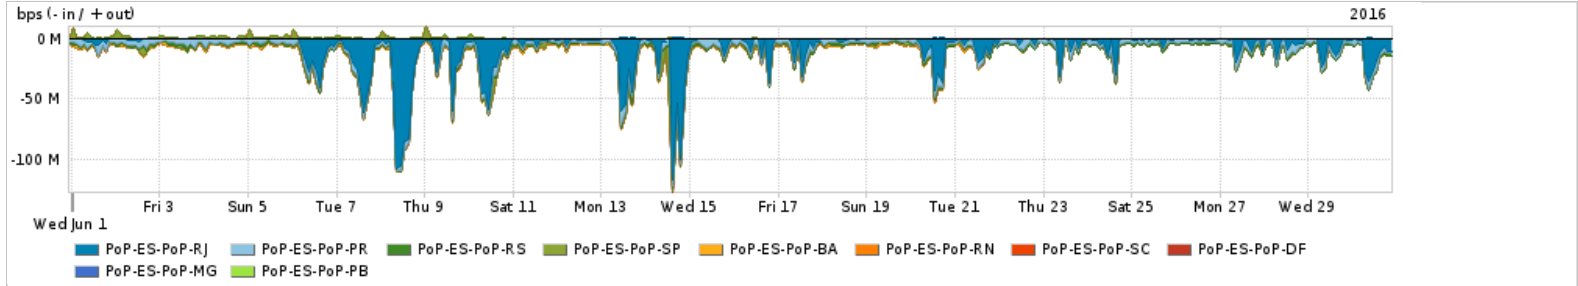

Interesse de tráfego do PoP-ES com os outros PoPs da RNP

Average | Max | PCT95

PROFILE	PROFILE	IN	OUT	TOTAL	
☐	PoP-ES	PoP-RJ	7.72 Mbps	105.49 Kbps	7.83 Mbps
☐	PoP-ES	PoP-PR	3.30 Mbps	1.00 bps	3.30 Mbps
☐	PoP-ES	PoP-RS	1.57 Mbps	0.00 bps	1.57 Mbps
☐	PoP-ES	PoP-SP	367.11 Kbps	682.51 Kbps	1.05 Mbps
☐	PoP-ES	PoP-BA	764.62 Kbps	0.00 bps	764.62 Kbps
☐	PoP-ES	PoP-RN	14.24 Kbps	9.00 bps	14.25 Kbps
☐	PoP-ES	PoP-SC	1.85 Kbps	37.00 bps	1.89 Kbps
☐	PoP-ES	PoP-DF	514.00 bps	67.00 bps	581.00 bps
☐	PoP-ES	PoP-MG	284.00 bps	0.00 bps	284.00 bps