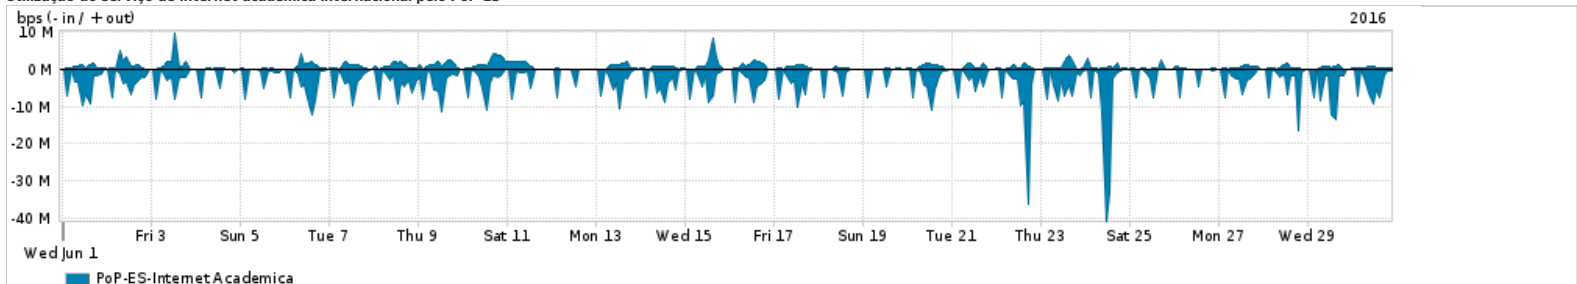

Utilização do serviço de Internet acadêmica internacional pelo PoP-ES

Average | Max | PCT95

PROFILE	PROFILE	IN	OUT	TOTAL	
☐	PoP-ES	Internet Acadêmica	2.97 Mbps	652.03 Kbps	3.62 Mbps