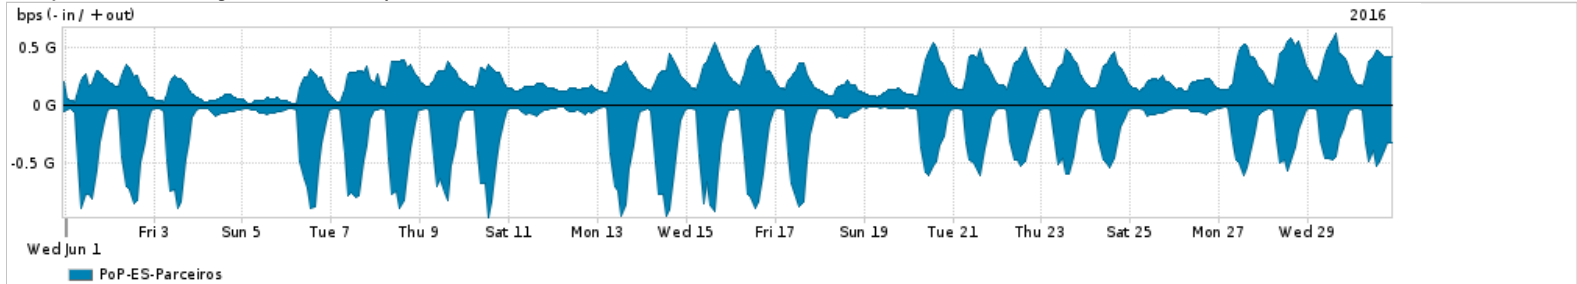

Os gráficos apresentados neste relatório de tráfego estão em formato stack, o que significa que seu valor é uma composição da soma dos componentes listados nas legendas localizadas logo abaixo dos gráficos. Os gráficos estão em "bps x tempo" e possuem dois eixos verticais, Out (positivo) e In (negativo).  
 A primeira coluna da tabela define o ponto de referência para entendimento dos valores de In e Out.  
 A contabilização do tráfego é sob o ponto de vista do AS da RNP, AS1916.

- Legenda:
- PoP - Ponto de presença da RNP
  - Parceiros - Provedores comerciais que a RNP mantém acordos de troca de tráfego
  - Internet Acadêmica - Acesso às redes acadêmicas internacionais, serviço atualmente provido pela RedClara
  - Internet commodity - Acesso pago à Internet global que é oferecido pela RNP aos seus clientes
  - ASN - Número do sistema autônomo
  - Profile - Objeto gerenciável definido arbitrariamente no Peakflow através de diversos parâmetros (ex: bloco cidr, peer-as, as-path, bgp community, interface, etc)

Utilização do serviço de Internet Commodity pelo PoP-ES

Average | Max | PCT95

PROFILE	PROFILE	IN	OUT	TOTAL	
<input type="checkbox"/>	PoP-ES	Internet Commodity	125.14 Mbps	38.78 Mbps	163.92 Mbps

Utilização das trocas de tráfego comerciais no Brasil pelo PoP-ES