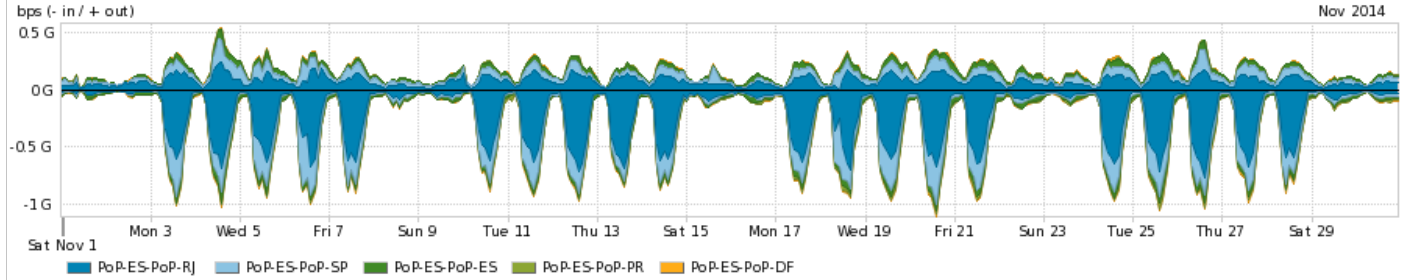

Interesse de tráfego do PoP-ES com os outros PoPs da RNP

Average | Max | PCT95

PROFILE	PROFILE	IN	OUT	TOTAL
☒	PoP-ES	PoP-RJ	203.79 Mbps	279.58 Mbps
☒	PoP-ES	PoP-SP	77.05 Mbps	127.58 Mbps
☒	PoP-ES	PoP-ES	29.41 Mbps	58.83 Mbps
☒	PoP-ES	PoP-PR	8.95 Mbps	11.12 Mbps
☒	PoP-ES	PoP-DF	6.20 Mbps	8.76 Mbps
☐	PoP-ES	PoP-MG	1.79 Mbps	4.40 Mbps
☐	PoP-ES	PoP-RS	806.23 Kbps	2.99 Mbps
☐	PoP-ES	PoP-SC	1.25 Mbps	2.58 Mbps
☐	PoP-ES	PoP-BA	271.69 Kbps	1.86 Mbps
☐	PoP-ES	PoP-PA	381.23 Kbps	1.43 Mbps