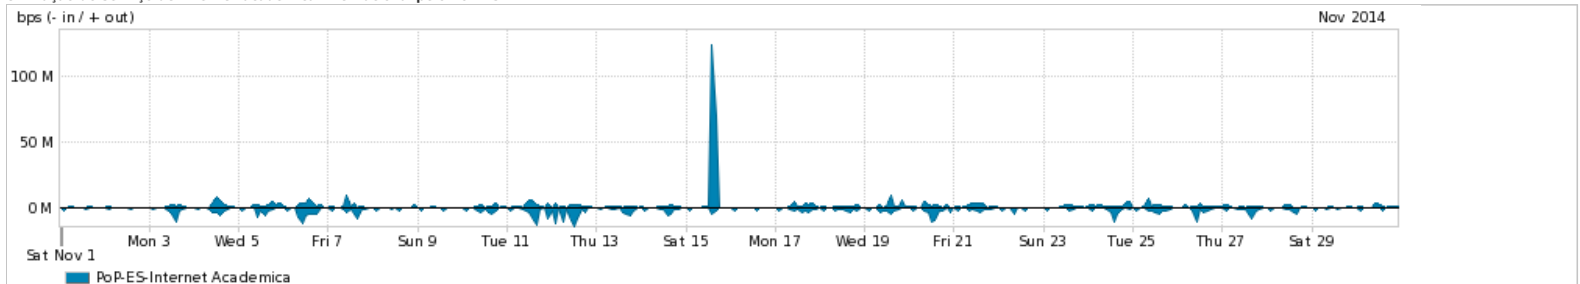

Utilização do serviço de Internet acadêmica internacional pelo PoP-ES

Average | Max | PCT95

PROFILE	PROFILE	IN	OUT	TOTAL	
☒	PoP-ES	Internet Acadêmica	1.64 Mbps	1.47 Mbps	3.11 Mbps