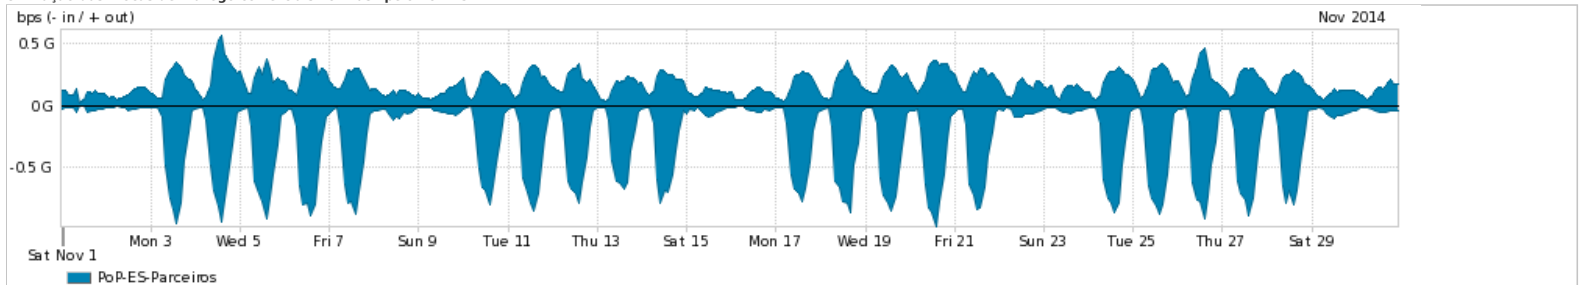

Os gráficos apresentados neste relatório de tráfego estão em formato stack, o que significa que seu valor é uma composição da soma dos componentes listados nas legendas localizadas logo abaixo dos gráficos. Os gráficos estão em "bps x tempo" e possuem dois eixos verticais, Out (positivo) e In (negativo).

ASN - Número do sistema autônomo

Profile - Objeto gerenciável definido arbitrariamente no Peakflow através de diversos parâmetros (ex: bloco cidr, peer-as, as-path, bgp community, interface, etc)

Utilização do serviço de Internet Commodity pelo PoP-ES

Average | Max | PCT95

PROFILE	PROFILE	IN	OUT	TOTAL	
<input checked="" type="checkbox"/>	PoP-ES	Internet Commodity	103.40 Mbps	75.78 Mbps	179.18 Mbps

Utilização das trocas de tráfego comerciais no Brasil pelo PoP-ES