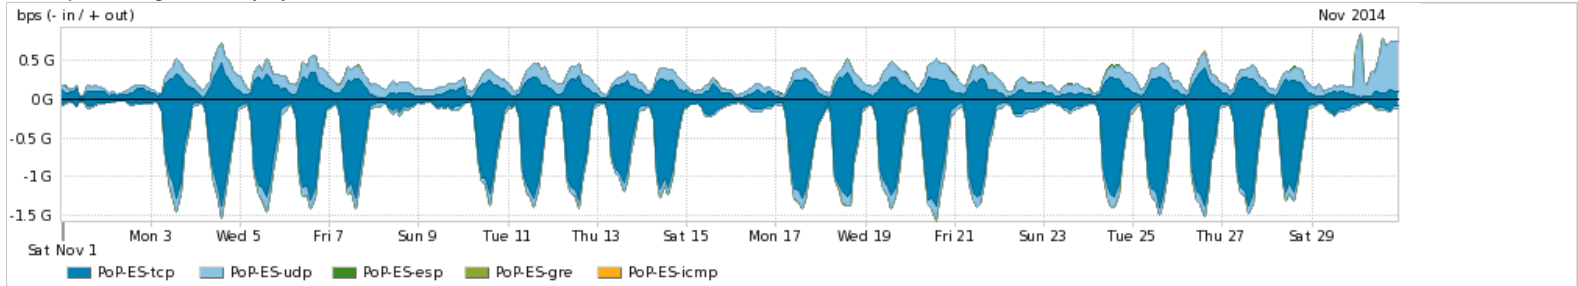

PROFILE	APPLICATION	IN	OUT	TOTAL	
☐	PoP-ES	rsync	474.07 Kbps	1.79 Mbps	2.27 Mbps
☐	PoP-ES	smtp	1.07 Mbps	858.29 Kbps	1.93 Mbps
☐	PoP-ES	ntp	76.73 Kbps	1.50 Mbps	1.57 Mbps
☐	PoP-ES	pop	115.74 Kbps	1.42 Mbps	1.53 Mbps
☐	PoP-ES	dns	631.56 Kbps	393.78 Kbps	1.03 Mbps

Distribuição do tráfego do PoP-ES por protocolo

Average | Max | PCT95

PROFILE	PROTOCOL	IN	OUT	TOTAL	
☒	PoP-ES	tcp	425.40 Mbps	135.32 Mbps	560.73 Mbps
☒	PoP-ES	udp	57.45 Mbps	129.31 Mbps	186.76 Mbps
☒	PoP-ES	esp	293.59 Kbps	1.01 Mbps	1.30 Mbps
☒	PoP-ES	gre	557.97 Kbps	36.48 Kbps	594.45 Kbps
☒	PoP-ES	icmp	187.80 Kbps	180.74 Kbps	368.54 Kbps
☐	PoP-ES	ipv6	320.00 bps	55.00 bps	375.00 bps

For assistance with this product, please contact support@arbornetworks.com.