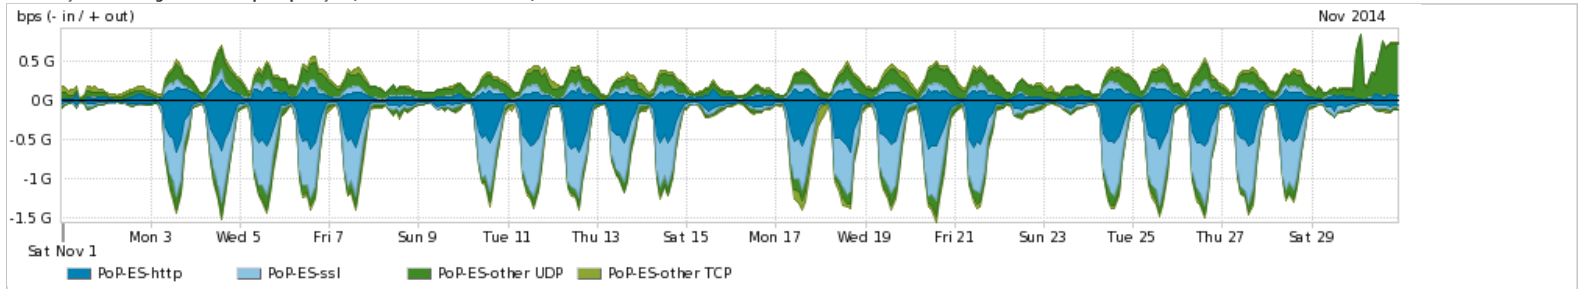

Distribuição do tráfego do PoP-ES por aplicação (análise em camada 3 e 4)

Average | Max | PCT95

PROFILE	APPLICATION	IN	OUT	TOTAL	
☒	PoP-ES	http	195.24 Mbps	67.67 Mbps	262.92 Mbps
☒	PoP-ES	ssl	199.23 Mbps	28.69 Mbps	227.92 Mbps
☒	PoP-ES	other UDP	56.67 Mbps	127.37 Mbps	184.04 Mbps
☒	PoP-ES	other TCP	25.07 Mbps	33.27 Mbps	58.34 Mbps
☐	PoP-ES	macromedia-fcs	3.14 Mbps	205.43 Kbps	3.35 Mbps