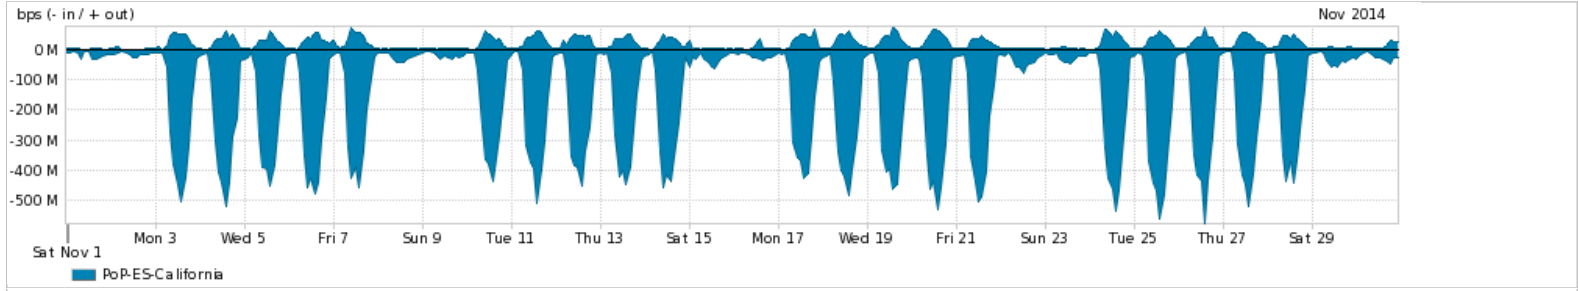

Distribuição do tráfego do PoP-ES por estado, província ou similar

Average | Max | PCT95

PROFILE	REGION	IN	OUT	TOTAL	
☒	PoP-ES	California	154.65 Mbps	19.60 Mbps	174.25 Mbps
☐	PoP-ES	Espirito Santo	25.40 Mbps	13.94 Mbps	39.34 Mbps
☐	PoP-ES	Sao Paulo	9.20 Mbps	27.85 Mbps	37.05 Mbps
☐	PoP-ES	Massachusetts	32.56 Mbps	1.68 Mbps	34.24 Mbps
☐	PoP-ES	Rio de Janeiro	7.63 Mbps	10.94 Mbps	18.57 Mbps
☐	PoP-ES	Virginia	8.56 Mbps	3.67 Mbps	12.23 Mbps
☐	PoP-ES	Washington	9.01 Mbps	3.18 Mbps	12.18 Mbps
☐	PoP-ES	Minas Gerais	1.31 Mbps	7.33 Mbps	8.64 Mbps
☐	PoP-ES	Texas	6.56 Mbps	1.33 Mbps	7.89 Mbps
☐	PoP-ES	Distrito Federal	4.32 Mbps	3.39 Mbps	7.70 Mbps
☐	PoP-ES	Parana	1.97 Mbps	5.44 Mbps	7.42 Mbps
☐	PoP-ES	Arizona	5.41 Mbps	406.71 Kbps	5.82 Mbps
☐	PoP-ES	Santa Catarina	1.20 Mbps	4.10 Mbps	5.30 Mbps
☐	PoP-ES	Rio Grande do Sul	928.78 Kbps	4.09 Mbps	5.01 Mbps
☐	PoP-ES	Florida	3.43 Mbps	1.20 Mbps	4.63 Mbps