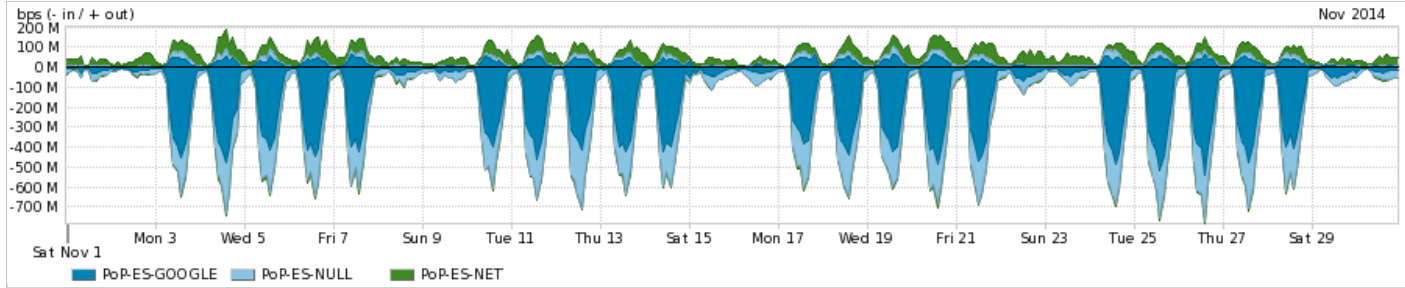

Os gráficos apresentados neste relatório de tráfego estão em formato stack, o que significa que seu valor é uma composição da soma dos componentes listados nas legendas localizadas logo abaixo dos gráficos. Os gráficos estão em "bps x tempo" e possuem dois eixos verticais, Out (positivo) e In (negativo).

Average | Max | PCT95

PROFILE	PROFILE	IN	OUT	TOTAL	
<input checked="" type="checkbox"/>	PoP-ES	Parceiros	278.71 Mbps	174.67 Mbps	453.38 Mbps

Utilização do serviço de Internet acadêmica internacional pelo PoP-ES

Average | Max | PCT95

PROFILE	PROFILE	IN	OUT	TOTAL	
<input checked="" type="checkbox"/>	PoP-ES	Internet Acadêmica	1.64 Mbps	1.47 Mbps	3.11 Mbps

Redes (AS's de origem) mais acessadas pelo PoP-ES

Average | Max | PCT95