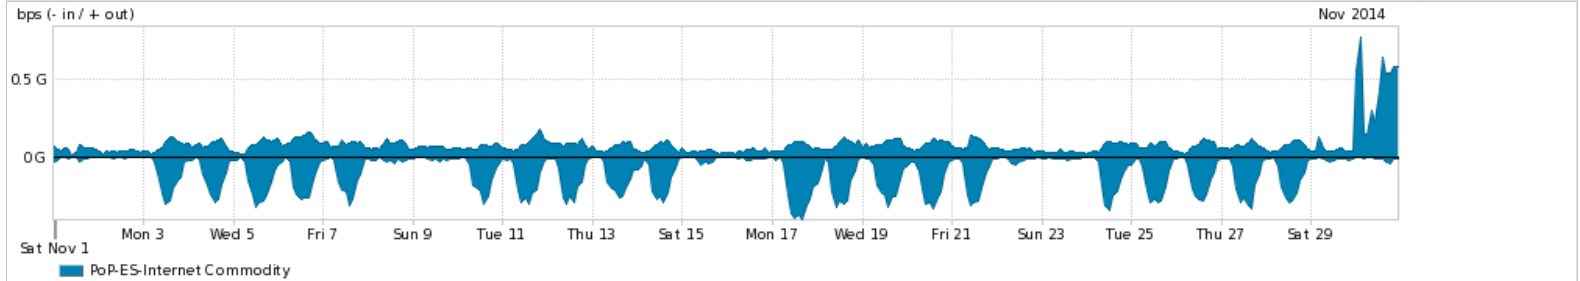

Os gráficos apresentados neste relatório de tráfego estão em formato stack, o que significa que seu valor é uma composição da soma dos componentes listados nas legendas localizadas logo abaixo dos gráficos. Os gráficos estão em "bps x tempo" e possuem dois eixos verticais, Out (positivo) e In (negativo).

A primeira coluna da tabela define o ponto de referência para entendimento dos valores de In e Out.

A contabilização do tráfego é sob o ponto de vista do AS da RNP, AS1916.

Legenda:

PoP - Ponto de presença da RNP

Parceiros - Provedores comerciais que a RNP mantém acordos de troca de tráfego

Internet Acadêmica - Acesso às redes acadêmicas internacionais, serviço atualmente provido pela RedClara

Internet commodity - Acesso pago à Internet global que é oferecido gratuitamente pela RNP aos seus clientes

ASN - Número do sistema autônomo

Profile - Objeto gerenciável definido arbitrariamente no Peakflow através de diversos parâmetros (ex: bloco cidr, peer-as, as-path, bgp community, interface, etc)

Utilização do serviço de Internet Commodity pelo PoP-ES