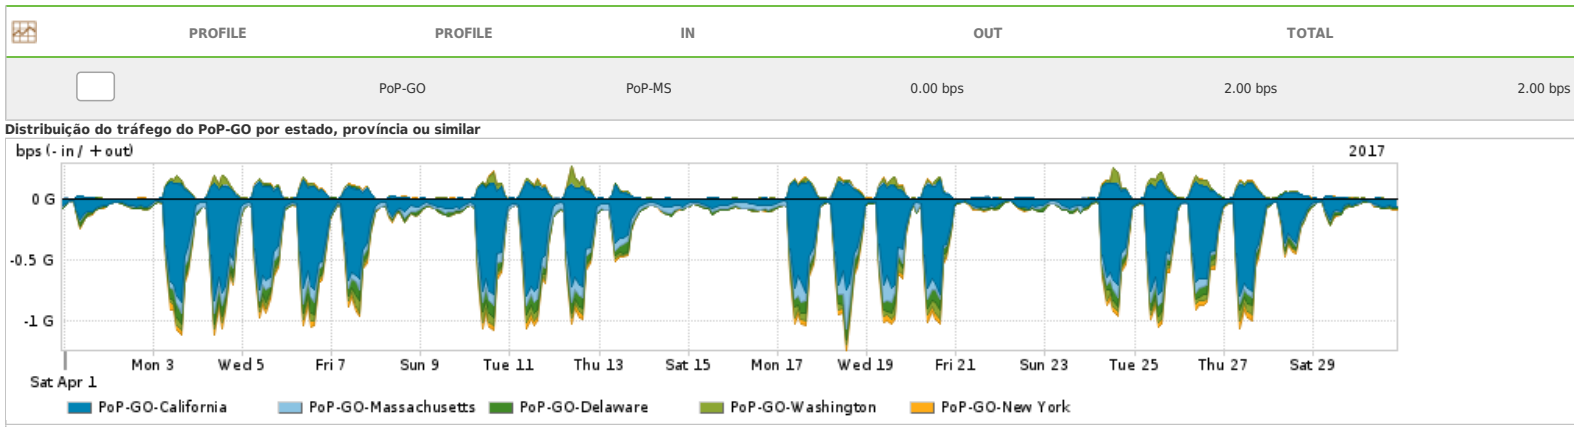

Utilização do serviço de Internet acadêmica internacional pelo PoP-GO

Average | Max | PCT95

PROFILE	PROFILE	IN	OUT	TOTAL	
<input checked="" type="checkbox"/>	PoP-GO	Internet Acadêmica	21.23 Mbps	882.07 Kbps	22.11 Mbps

Redes (AS's de origem) mais acessadas pelo PoP-GO

Average | Max | PCT95

PROFILE	AS NAME	ASN	IN	OUT	TOTAL	
<input checked="" type="checkbox"/>	PoP-GO	GOOGLE	15169	209.44 Mbps	34.29 Mbps	243.72 Mbps
<input checked="" type="checkbox"/>	PoP-GO	MICROSOFTEU	8068	224.25 Mbps	9.84 Mbps	234.09 Mbps
<input checked="" type="checkbox"/>	PoP-GO	NULL	0	110.53 Mbps	2.46 Mbps	112.99 Mbps
<input checked="" type="checkbox"/>	PoP-GO	NETFLIX	2906	33.08 Mbps	571.07 Kbps	33.65 Mbps
<input checked="" type="checkbox"/>	PoP-GO	FACEBOOK	32934	26.12 Mbps	4.49 Mbps	30.61 Mbps
<input type="checkbox"/>	PoP-GO	ALGAR	16735	20.33 Mbps	495.82 Kbps	20.82 Mbps
<input type="checkbox"/>	PoP-GO	AKAMAI-ASN1	20940	18.56 Mbps	530.02 Kbps	19.09 Mbps
<input type="checkbox"/>	PoP-GO	AMAZON-02	16509	14.16 Mbps	1.90 Mbps	16.06 Mbps
<input type="checkbox"/>	PoP-GO	GCEPSABR	28604	11.83 Mbps	555.92 Kbps	12.39 Mbps
<input type="checkbox"/>	PoP-GO	FIVE-COLLEGES	1249	11.98 Mbps	57.89 Kbps	12.03 Mbps

Interesse de tráfego do PoP-GO com os outros PoPs da RNP

Average | Max | PCT95

PROFILE	PROFILE	IN	OUT	TOTAL	
<input checked="" type="checkbox"/>	PoP-GO	PoP-RJ	24.57 Mbps	221.36 Kbps	24.79 Mbps
<input checked="" type="checkbox"/>	PoP-GO	PoP-RS	9.03 Mbps	151.51 Kbps	9.19 Mbps
<input checked="" type="checkbox"/>	PoP-GO	PoP-PR	5.29 Mbps	94.00 bps	5.29 Mbps
<input checked="" type="checkbox"/>	PoP-GO	PoP-SP	3.11 Mbps	27.77 Kbps	3.14 Mbps
<input checked="" type="checkbox"/>	PoP-GO	PoP-GO	28.08 Kbps	28.08 Kbps	56.16 Kbps
<input type="checkbox"/>	PoP-GO	PoP-DF	0.00 bps	789.00 bps	789.00 bps
<input type="checkbox"/>	PoP-GO	PoP-SC	708.00 bps	0.00 bps	708.00 bps
<input type="checkbox"/>	PoP-GO	PoP-MG	0.00 bps	142.00 bps	142.00 bps
<input type="checkbox"/>	PoP-GO	PoP-PI	8.00 bps	0.00 bps	8.00 bps