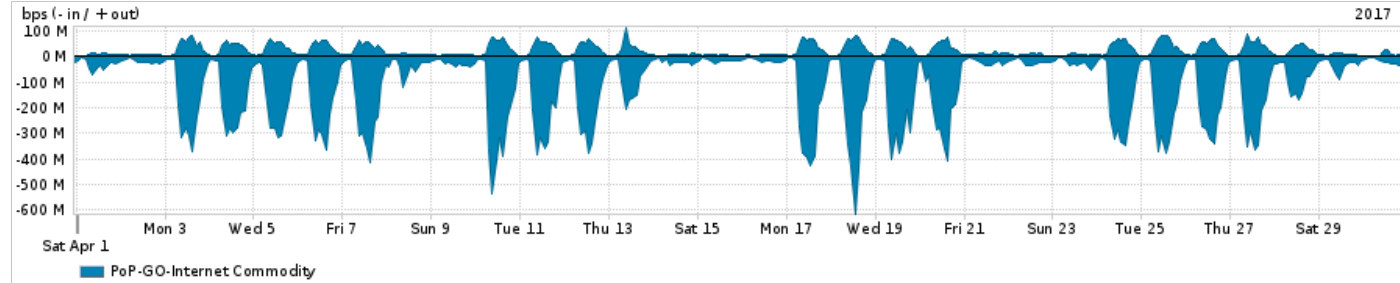

Os gráficos apresentados neste relatório de tráfego estão em formato stack, o que significa que seu valor é uma composição da soma dos componentes listados nas legendas localizadas logo abaixo dos gráficos. Os gráficos estão em "bps x tempo" e possuem dois eixos verticais, Out (positivo) e In (negativo).
 A primeira coluna da tabela define o ponto de referência para entendimento dos valores de In e Out.
 A contabilização do tráfego é sob o ponto de vista do AS da RNP, AS1916.

Legenda:
 PoP - Ponto de presença da RNP
 Parceiros - Provedores comerciais que a RNP mantém acordos de troca de tráfego
 Internet Acadêmica - Acesso às redes acadêmicas internacionais, serviço atualmente provido pela RedClara
 Internet commodity - Acesso pago à Internet global que é oferecido pela RNP aos seus clientes
 ASN - Número do sistema autônomo
 Profile - Objeto gerenciável definido arbitrariamente no Peakflow através de diversos parâmetros (ex: bloco cidr, peer-as, as-path, bgp community, interface, etc)

Utilização do serviço de Internet Commodity pelo PoP-GO

Average | Max | PCT95

PROFILE	PROFILE	IN	OUT	TOTAL	
<input checked="" type="checkbox"/>	PoP-GO	Internet Commodity	112.61 Mbps	22.70 Mbps	135.32 Mbps