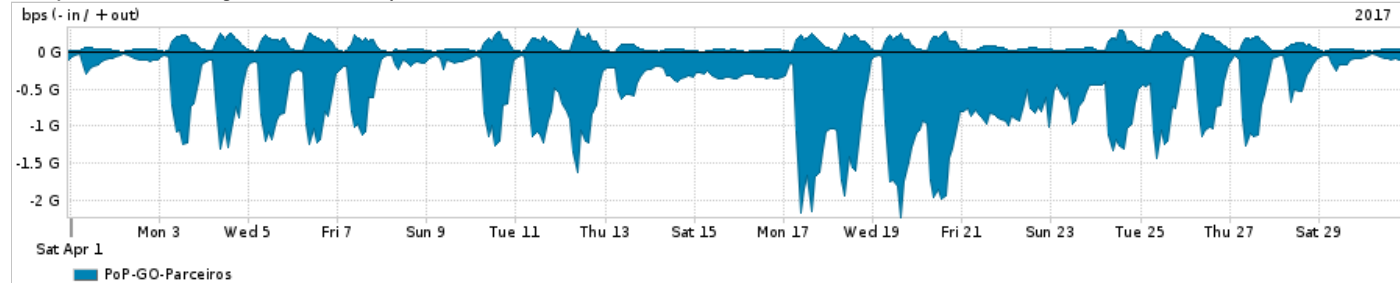

Os gráficos apresentados neste relatório de tráfego estão em formato stack, o que significa que seu valor é uma composição da soma dos componentes listados nas legendas localizadas logo abaixo dos gráficos. Os gráficos estão em "bps x tempo" e possuem dois eixos verticais, Out (positivo) e In (negativo).
 A primeira coluna da tabela define o ponto de referência para entendimento dos valores de In e Out.
 A contabilização do tráfego é sob o ponto de vista do AS da RNP, AS1916.

Legenda:
 PoP - Ponto de presença da RNP
 Parceiros - Provedores comerciais que a RNP mantém acordos de troca de tráfego
 Internet Acadêmica - Acesso às redes acadêmicas internacionais, serviço atualmente provido pela RedClara
 Internet commodity - Acesso pago à Internet global que é oferecido pela RNP aos seus clientes
 ASN - Número do sistema autônomo
 Profile - Objeto gerenciável definido arbitrariamente no Peakflow através de diversos parâmetros (ex: bloco cidr, peer-as, as-path, bgp community, interface, etc)

Utilização do serviço de Internet Commodity pelo PoP-GO

Average | Max | PCT95

PROFILE	PROFILE	IN	OUT	TOTAL	
<input checked="" type="checkbox"/>	PoP-GO	Internet Commodity	112.61 Mbps	22.70 Mbps	135.32 Mbps

Utilização das trocas de tráfego comerciais no Brasil pelo PoP-GO/h1>

Average | Max | PCT95

PROFILE	PROFILE	IN	OUT	TOTAL	
<input checked="" type="checkbox"/>	PoP-GO	Parceiros	599.83 Mbps	86.79 Mbps	686.61 Mbps