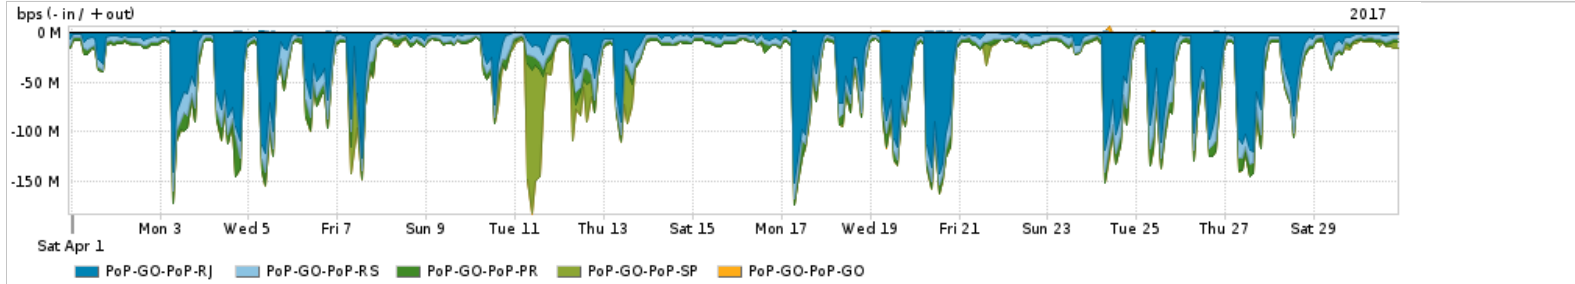

Os gráficos apresentados neste relatório de tráfego estão em formato stack, o que significa que seu valor é uma composição da soma dos componentes listados nas legendas localizadas logo abaixo dos gráficos. Os gráficos estão em "bps x tempo" e possuem dois eixos verticais, Out (positivo) e In (negativo).
 A primeira coluna da tabela define o ponto de referência para entendimento dos valores de In e Out.
 A contabilização do tráfego é sob o ponto de vista do AS da RNP, AS1916.

Utilização das trocas de tráfego comerciais no Brasil pelo PoP-GO/h1>

Average | Max | PCT95

PROFILE	PROFILE	IN	OUT	TOTAL	
<input checked="" type="checkbox"/>	PoP-GO	Parceiros	599.83 Mbps	86.79 Mbps	686.61 Mbps

Utilização do serviço de Internet acadêmica internacional pelo PoP-GO

Average | Max | PCT95

PROFILE	PROFILE	IN	OUT	TOTAL	
<input checked="" type="checkbox"/>	PoP-GO	Internet Acadêmica	21.23 Mbps	882.07 Kbps	22.11 Mbps

Interesse de tráfego do PoP-GO com os outros PoPs da RNP

Average | Max | PCT95

PROFILE	PROFILE	IN	OUT	TOTAL	
<input checked="" type="checkbox"/>	PoP-GO	PoP-RJ	24.57 Mbps	221.36 Kbps	24.79 Mbps
<input checked="" type="checkbox"/>	PoP-GO	PoP-RS	9.03 Mbps	151.51 Kbps	9.19 Mbps
<input checked="" type="checkbox"/>	PoP-GO	PoP-PR	5.29 Mbps	94.00 bps	5.29 Mbps
<input checked="" type="checkbox"/>	PoP-GO	PoP-SP	3.11 Mbps	27.77 Kbps	3.14 Mbps
<input checked="" type="checkbox"/>	PoP-GO	PoP-GO	28.08 Kbps	28.08 Kbps	56.16 Kbps
<input type="checkbox"/>	PoP-GO	PoP-DF	0.00 bps	789.00 bps	789.00 bps
<input type="checkbox"/>	PoP-GO	PoP-SC	708.00 bps	0.00 bps	708.00 bps
<input type="checkbox"/>	PoP-GO	PoP-MG	0.00 bps	142.00 bps	142.00 bps
<input type="checkbox"/>	PoP-GO	PoP-PI	8.00 bps	0.00 bps	8.00 bps