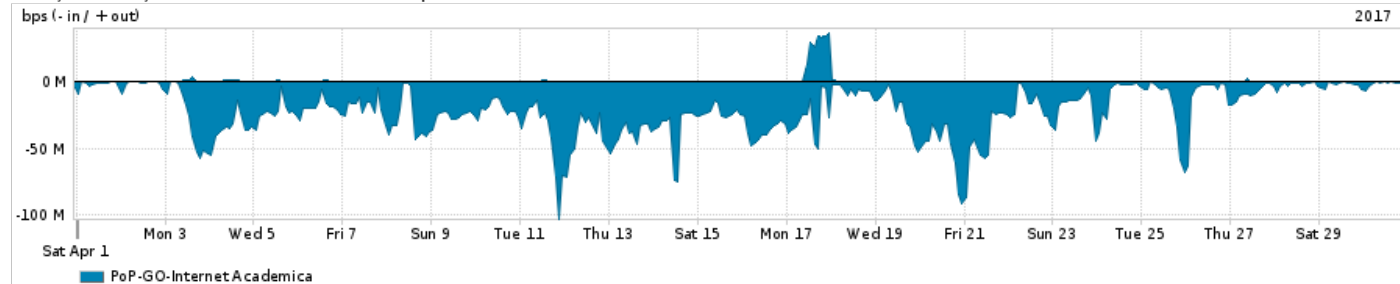

Utilização do serviço de Internet acadêmica internacional pelo PoP-GO

Average | Max | PCT95

PROFILE	PROFILE	IN	OUT	TOTAL	
☒	PoP-GO	Internet Acadêmica	21.23 Mbps	882.07 Kbps	22.11 Mbps