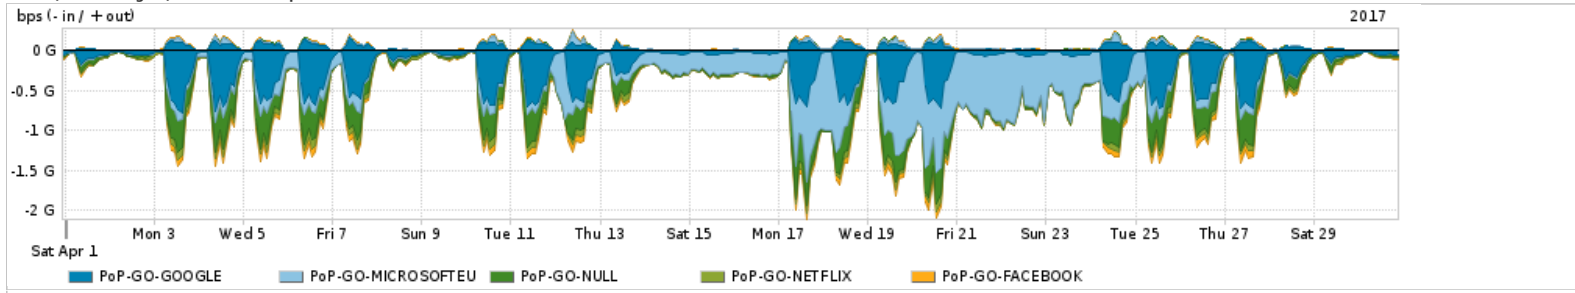

Redes (AS's de origem) mais acessadas pelo PoP-GO

Average | Max | PCT95

PROFILE	AS NAME	ASN	IN	OUT	TOTAL	
☒	PoP-GO	GOOGLE	15169	209.44 Mbps	34.29 Mbps	243.72 Mbps
☒	PoP-GO	MICROSOFTEU	8068	224.25 Mbps	9.84 Mbps	234.09 Mbps
☒	PoP-GO	NULL	0	110.53 Mbps	2.46 Mbps	112.99 Mbps
☒	PoP-GO	NETFLIX	2906	33.08 Mbps	571.07 Kbps	33.65 Mbps
☒	PoP-GO	FACEBOOK	32934	26.12 Mbps	4.49 Mbps	30.61 Mbps
☐	PoP-GO	ALGAR	16735	20.33 Mbps	495.82 Kbps	20.82 Mbps
☐	PoP-GO	AKAMAI-ASN1	20940	18.56 Mbps	530.02 Kbps	19.09 Mbps
☐	PoP-GO	AMAZON-02	16509	14.16 Mbps	1.90 Mbps	16.06 Mbps
☐	PoP-GO	GCEPSABR	28604	11.83 Mbps	555.92 Kbps	12.39 Mbps
☐	PoP-GO	FIVE-COLLEGES	1249	11.98 Mbps	57.89 Kbps	12.03 Mbps