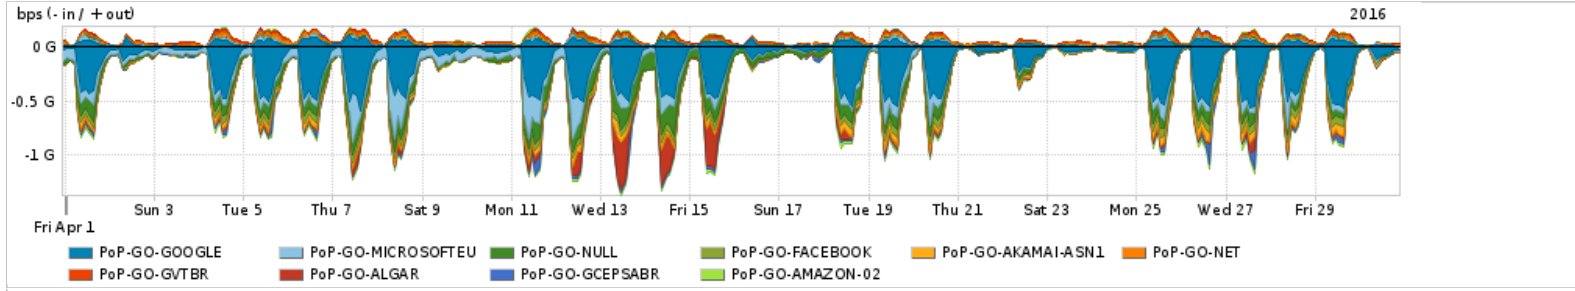

Os gráficos apresentados neste relatório de tráfego estão em formato stack, o que significa que seu valor é uma composição da soma dos componentes listados nas legendas localizadas logo abaixo dos gráficos. Os gráficos estão em "bps x tempo" e possuem dois eixos verticais, Out (positivo) e In (negativo).
 A primeira coluna da tabela define o ponto de referência para entendimento dos valores de In e Out.
 A contabilização do tráfego é sob o ponto de vista do AS da RNP, AS1916.

Average | Max | PCT95

PROFILE	PROFILE	IN	OUT	TOTAL	
<input type="checkbox"/>	PoP-GO	Parceiros	384.85 Mbps	108.15 Mbps	493.00 Mbps

Utilização do serviço de Internet acadêmica internacional pelo PoP-GO

Average | Max | PCT95

PROFILE	PROFILE	IN	OUT	TOTAL	
<input type="checkbox"/>	PoP-GO	Internet Acadêmica	6.10 Mbps	509.17 Kbps	6.61 Mbps

Redes (AS's de origem) mais acessadas pelo PoP-GO

Average | Max | PCT95

PROFILE	AS NAME	ASN	IN	OUT	TOTAL	
<input type="checkbox"/>	PoP-GO	GOOGLE	15169	172.09 Mbps	22.33 Mbps	194.41 Mbps
<input type="checkbox"/>	PoP-GO	MICROSOFTEU	8068	55.49 Mbps	4.82 Mbps	60.31 Mbps
<input type="checkbox"/>	PoP-GO	NULL	0	52.27 Mbps	1.01 Mbps	53.28 Mbps
<input type="checkbox"/>	PoP-GO	FACEBOOK	32934	23.38 Mbps	3.25 Mbps	26.63 Mbps
<input type="checkbox"/>	PoP-GO	AKAMAI-ASN1	20940	20.42 Mbps	977.91 Kbps	21.39 Mbps
<input type="checkbox"/>	PoP-GO	NET	28573	3.96 Mbps	14.31 Mbps	18.27 Mbps
<input type="checkbox"/>	PoP-GO	GVTBR	18881	3.25 Mbps	13.59 Mbps	16.84 Mbps
<input type="checkbox"/>	PoP-GO	ALGAR	16735	15.94 Mbps	644.68 Kbps	16.58 Mbps
<input type="checkbox"/>	PoP-GO	GCEPSABR	28604	12.71 Mbps	640.00 Kbps	13.35 Mbps
<input type="checkbox"/>	PoP-GO	AMAZON-02	16509	9.70 Mbps	2.83 Mbps	12.53 Mbps