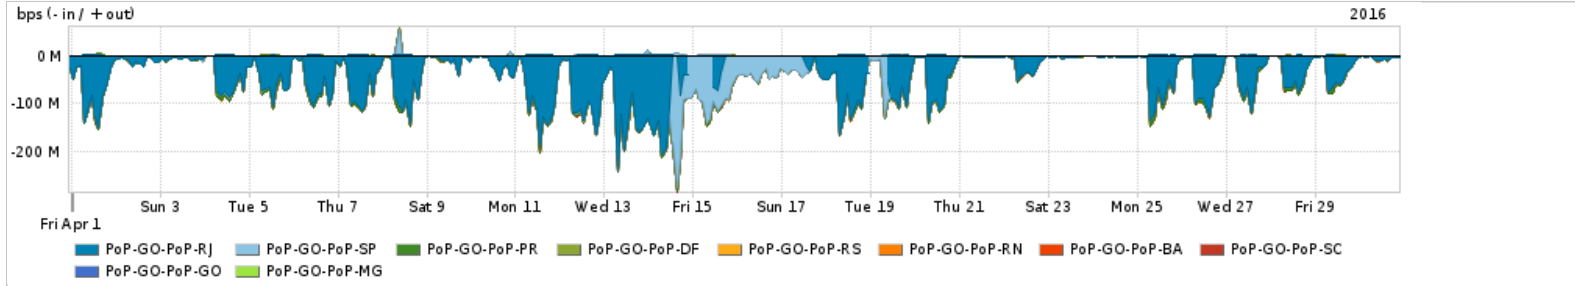

PROFILE	PROFILE	IN	OUT	TOTAL	
<input type="checkbox"/>	PoP-GO	Internet Acadêmica	6.10 Mbps	509.17 Kbps	6.61 Mbps

Redes (AS's de origem) mais acessadas pelo PoP-GO

Average | Max | PCT95

PROFILE	AS NAME	ASN	IN	OUT	TOTAL	
<input type="checkbox"/>	PoP-GO	GOOGLE	15169	172.09 Mbps	22.33 Mbps	194.41 Mbps
<input type="checkbox"/>	PoP-GO	MICROSOFTEU	8068	55.49 Mbps	4.82 Mbps	60.31 Mbps
<input type="checkbox"/>	PoP-GO	NULL	0	52.27 Mbps	1.01 Mbps	53.28 Mbps
<input type="checkbox"/>	PoP-GO	FACEBOOK	32934	23.38 Mbps	3.25 Mbps	26.63 Mbps
<input type="checkbox"/>	PoP-GO	AKAMAI-ASN1	20940	20.42 Mbps	977.91 Kbps	21.39 Mbps
<input type="checkbox"/>	PoP-GO	NET	28573	3.96 Mbps	14.31 Mbps	18.27 Mbps
<input type="checkbox"/>	PoP-GO	GVTBR	18881	3.25 Mbps	13.59 Mbps	16.84 Mbps
<input type="checkbox"/>	PoP-GO	ALGAR	16735	15.94 Mbps	644.68 Kbps	16.58 Mbps
<input type="checkbox"/>	PoP-GO	GCEPSABR	28604	12.71 Mbps	640.00 Kbps	13.35 Mbps
<input type="checkbox"/>	PoP-GO	AMAZON-02	16509	9.70 Mbps	2.83 Mbps	12.53 Mbps

Interesse de tráfego do PoP-GO com os outros PoPs da RNP

Average | Max | PCT95

PROFILE	PROFILE	IN	OUT	TOTAL	
<input type="checkbox"/>	PoP-GO	PoP-RJ	42.06 Mbps	813.31 Kbps	42.87 Mbps
<input type="checkbox"/>	PoP-GO	PoP-SP	7.67 Mbps	410.02 Kbps	8.08 Mbps
<input type="checkbox"/>	PoP-GO	PoP-PR	2.09 Mbps	14.00 bps	2.09 Mbps
<input type="checkbox"/>	PoP-GO	PoP-DF	0.00 bps	142.26 Kbps	142.26 Kbps
<input type="checkbox"/>	PoP-GO	PoP-RS	103.91 Kbps	0.00 bps	103.91 Kbps
<input type="checkbox"/>	PoP-GO	PoP-RN	60.01 Kbps	7.00 bps	60.02 Kbps
<input type="checkbox"/>	PoP-GO	PoP-BA	26.27 Kbps	0.00 bps	26.27 Kbps
<input type="checkbox"/>	PoP-GO	PoP-SC	3.45 Kbps	22.00 bps	3.47 Kbps
<input type="checkbox"/>	PoP-GO	PoP-GO	199.00 bps	199.00 bps	398.00 bps