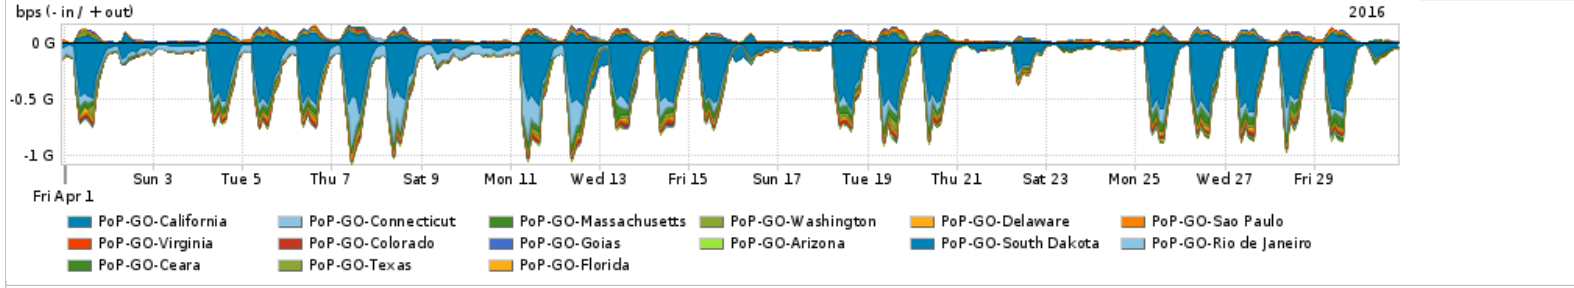

PROFILE	PROFILE	IN	OUT	TOTAL	
☐	PoP-GO	PoP-MG	45.00 bps	0.00 bps	45.00 bps

Distribuição do tráfego do PoP-GO por estado, província ou similar

Average | Max | PCT95

PROFILE	REGION	IN	OUT	TOTAL	
☐	PoP-GO	California	185.69 Mbps	26.24 Mbps	211.92 Mbps
☐	PoP-GO	Connecticut	48.60 Mbps	461.43 Kbps	49.06 Mbps
☐	PoP-GO	Massachusetts	23.37 Mbps	1.16 Mbps	24.52 Mbps
☐	PoP-GO	Washington	12.09 Mbps	5.98 Mbps	18.06 Mbps
☐	PoP-GO	Delaware	8.73 Mbps	561.70 Kbps	9.29 Mbps
☐	PoP-GO	Sao Paulo	2.12 Mbps	6.67 Mbps	8.79 Mbps
☐	PoP-GO	Virginia	4.22 Mbps	2.87 Mbps	7.09 Mbps
☐	PoP-GO	Colorado	6.28 Mbps	271.00 bps	6.28 Mbps
☐	PoP-GO	Goias	1.20 Mbps	4.93 Mbps	6.13 Mbps
☐	PoP-GO	Arizona	5.12 Mbps	158.37 Kbps	5.28 Mbps
☐	PoP-GO	South Dakota	3.66 Mbps	36.68 Kbps	3.70 Mbps
☐	PoP-GO	Rio de Janeiro	1.03 Mbps	2.05 Mbps	3.08 Mbps
☐	PoP-GO	Ceara	1.92 Mbps	688.79 Kbps	2.60 Mbps
☐	PoP-GO	Texas	2.08 Mbps	419.70 Kbps	2.50 Mbps
☐	PoP-GO	Florida	1.67 Mbps	290.65 Kbps	1.96 Mbps