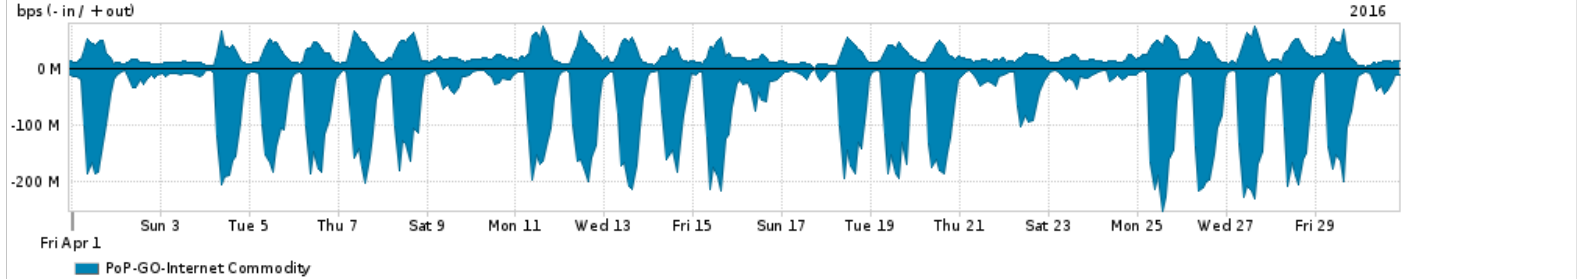

Os gráficos apresentados neste relatório de tráfego estão em formato stack, o que significa que seu valor é uma composição da soma dos componentes listados nas legendas localizadas logo abaixo dos gráficos. Os gráficos estão em "bps x tempo" e possuem dois eixos verticais, Out (positivo) e In (negativo).
 A primeira coluna da tabela define o ponto de referência para entendimento dos valores de In e Out.
 A contabilização do tráfego é sob o ponto de vista do AS da RNP, AS1916.

Legenda:
 PoP - Ponto de presença da RNP
 Parceiros - Provedores comerciais que a RNP mantém acordos de troca de tráfego
 Internet Acadêmica - Acesso às redes acadêmicas internacionais, serviço atualmente provido pela RedClara
 Internet commodity - Acesso pago à Internet global que é oferecido pela RNP aos seus clientes
 ASN - Número do sistema autônomo
 Profile - Objeto gerenciável definido arbitrariamente no Peakflow através de diversos parâmetros (ex: bloco cidr, peer-as, as-path, bgp community, interface, etc)

Utilização do serviço de Internet Commodity pelo PoP-GO

Average | Max | PCT95

PROFILE	PROFILE	IN	OUT	TOTAL	
<input type="checkbox"/>	PoP-GO	Internet Commodity	70.33 Mbps	23.19 Mbps	93.52 Mbps

Utilização das trocas de tráfego comerciais no Brasil pelo PoP-GO/h1>