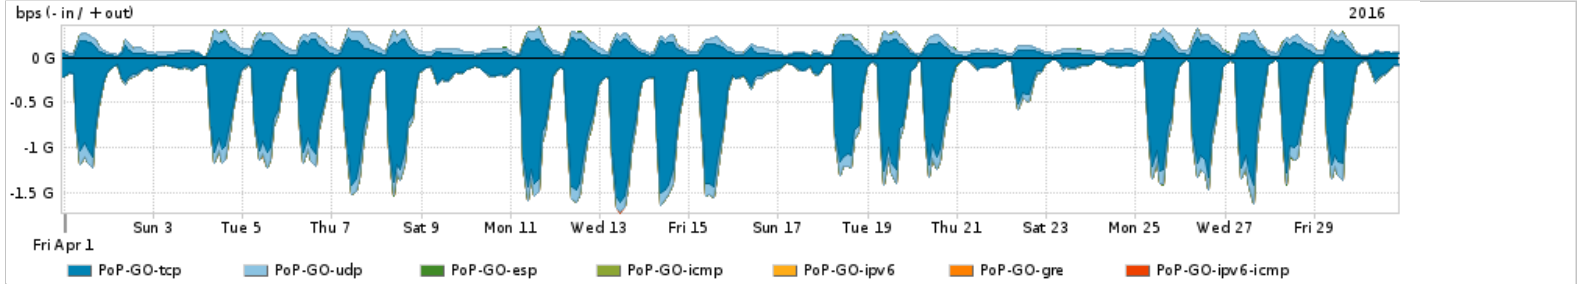

PROFILE	APPLICATION	IN	OUT	TOTAL	
☐	PoP-GO	other UDP	48.27 Mbps	50.68 Mbps	98.95 Mbps
☐	PoP-GO	other TCP	5.27 Mbps	5.33 Mbps	10.60 Mbps
☐	PoP-GO	macromedia-fcs	1.56 Mbps	1.22 Mbps	2.78 Mbps
☐	PoP-GO	dns	531.69 Kbps	2.02 Mbps	2.55 Mbps
☐	PoP-GO	smtp	471.65 Kbps	478.99 Kbps	950.64 Kbps
☐	PoP-GO	ssh	217.20 Kbps	319.35 Kbps	536.56 Kbps
☐	PoP-GO	qq	372.24 Kbps	14.06 Kbps	386.30 Kbps
☐	PoP-GO	rdp	32.12 Kbps	325.23 Kbps	357.35 Kbps

Distribuição do tráfego do PoP-GO por protocolo

Average | Max | PCT95

PROFILE	PROTOCOL	IN	OUT	TOTAL	
☐	PoP-GO	tcp	464.04 Mbps	79.48 Mbps	543.53 Mbps
☐	PoP-GO	udp	48.93 Mbps	53.02 Mbps	101.95 Mbps
☐	PoP-GO	esp	362.38 Kbps	664.50 Kbps	1.03 Mbps
☐	PoP-GO	icmp	56.35 Kbps	94.99 Kbps	151.34 Kbps
☐	PoP-GO	ipv6	21.14 Kbps	7.06 Kbps	28.20 Kbps
☐	PoP-GO	gre	9.12 Kbps	4.75 Kbps	13.87 Kbps
☐	PoP-GO	ipv6-icmp	1.62 Kbps	5.04 Kbps	6.67 Kbps

For assistance with this product, please contact support@arbornetworks.com.