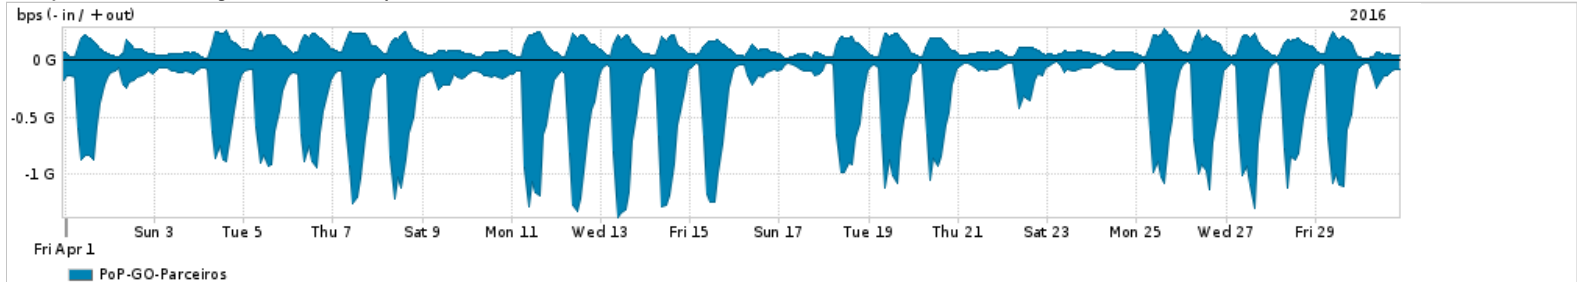

Os gráficos apresentados neste relatório de tráfego estão em formato stack, o que significa que seu valor é uma composição da soma dos componentes listados nas legendas localizadas logo abaixo dos gráficos. Os gráficos estão em "bps x tempo" e possuem dois eixos verticais, Out (positivo) e In (negativo).
 A primeira coluna da tabela define o ponto de referência para entendimento dos valores de In e Out.
 A contabilização do tráfego é sob o ponto de vista do AS da RNP, AS1916.

Legenda:
 PoP - Ponto de presença da RNP
 Parceiros - Provedores comerciais que a RNP mantém acordos de troca de tráfego
 Internet Acadêmica - Acesso às redes acadêmicas internacionais, serviço atualmente provido pela RedClara
 Internet commodity - Acesso pago à Internet global que é oferecido pela RNP aos seus clientes
 ASN - Número do sistema autônomo
 Profile - Objeto gerenciável definido arbitrariamente no Peakflow através de diversos parâmetros (ex: bloco cidr, peer-as, as-path, bgp community, interface, etc)

Utilização do serviço de Internet Commodity pelo PoP-GO

Average | Max | PCT95

PROFILE	PROFILE	IN	OUT	TOTAL	
<input type="checkbox"/>	PoP-GO	Internet Commodity	70.33 Mbps	23.19 Mbps	93.52 Mbps

Utilização das trocas de tráfego comerciais no Brasil pelo PoP-GO/h1>