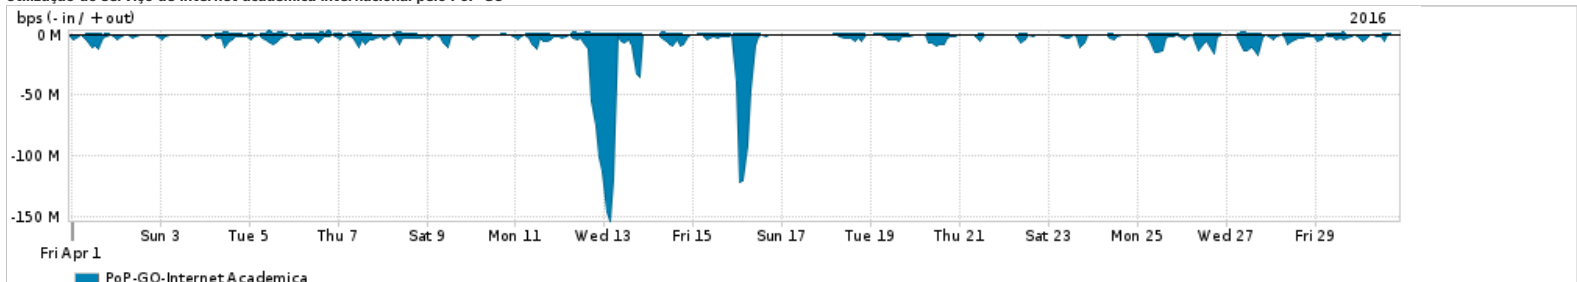

Os gráficos apresentados neste relatório de tráfego estão em formato stack, o que significa que seu valor é uma composição da soma dos componentes listados nas legendas localizadas logo abaixo dos gráficos. Os gráficos estão em "bps x tempo" e possuem dois eixos verticais, Out (positivo) e In (negativo).
 A primeira coluna da tabela define o ponto de referência para entendimento dos valores de In e Out.
 A contabilização do tráfego é sob o ponto de vista do AS da RNP, AS1916.

Utilização do serviço de Internet Commodity pelo PoP-GO

Average | Max | PCT95

PROFILE	PROFILE	IN	OUT	TOTAL	
<input type="checkbox"/>	PoP-GO	Internet Commodity	70.33 Mbps	23.19 Mbps	93.52 Mbps

Utilização das trocas de tráfego comerciais no Brasil pelo PoP-GO/h1>

Average | Max | PCT95

PROFILE	PROFILE	IN	OUT	TOTAL	
<input type="checkbox"/>	PoP-GO	Parceiros	384.85 Mbps	108.15 Mbps	493.00 Mbps

Utilização do serviço de Internet acadêmica internacional pelo PoP-GO

Average | Max | PCT95