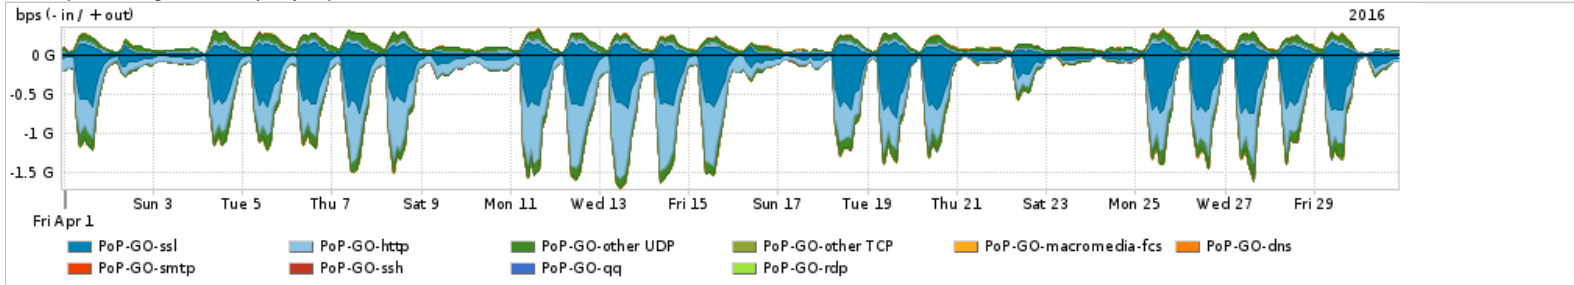

Distribuição do tráfego do PoP-GO por aplicação (análise em camada 3 e 4)

Average | Max | PCT95

PROFILE	APPLICATION	IN	OUT	TOTAL	
☐	PoP-GO	ssl	239.24 Mbps	46.89 Mbps	286.13 Mbps
☐	PoP-GO	http	216.28 Mbps	24.25 Mbps	240.53 Mbps