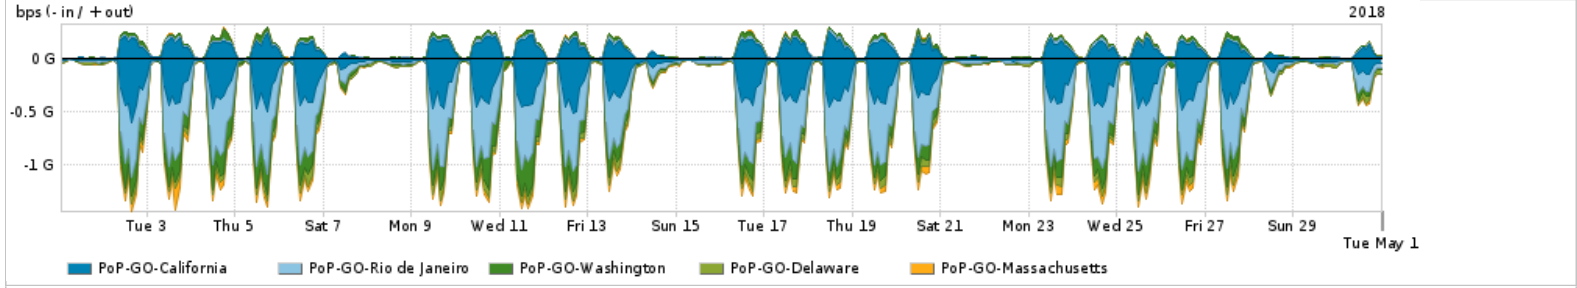

PROFILE	PROFILE	IN	OUT	TOTAL
☐	PoP-GO	PoP-PE	0.00 bps	798.00 bps	798.00 bps

Distribuição do tráfego do PoP-GO por estado, província ou similar

Average | Max | PCT95

	PROFILE	REGION	IN	OUT	TOTAL
☒	PoP-GO	California	149.28 Mbps	68.46 Mbps	217.73 Mbps
☒	PoP-GO	Rio de Janeiro	200.67 Mbps	8.49 Mbps	209.16 Mbps
☒	PoP-GO	Washington	70.17 Mbps	13.21 Mbps	83.38 Mbps
☒	PoP-GO	Delaware	32.06 Mbps	845.12 Kbps	32.91 Mbps
☒	PoP-GO	Massachusetts	23.10 Mbps	1.10 Mbps	24.20 Mbps
☐	PoP-GO	Goias	4.38 Mbps	18.71 Mbps	23.09 Mbps
☐	PoP-GO	Virginia	15.87 Mbps	5.41 Mbps	21.28 Mbps
☐	PoP-GO	Sao Paulo	12.91 Mbps	7.41 Mbps	20.32 Mbps
☐	PoP-GO	Arizona	7.25 Mbps	188.73 Kbps	7.44 Mbps
☐	PoP-GO	Parana	4.81 Mbps	1.63 Mbps	6.44 Mbps
☐	PoP-GO	Distrito Federal	2.28 Mbps	2.80 Mbps	5.08 Mbps
☐	PoP-GO	Minas Gerais	1.50 Mbps	3.11 Mbps	4.62 Mbps
☐	PoP-GO	Texas	4.11 Mbps	413.32 Kbps	4.52 Mbps
☐	PoP-GO	Quebec	3.35 Mbps	319.21 Kbps	3.67 Mbps
☐	PoP-GO	New York	2.14 Mbps	1.06 Mbps	3.20 Mbps