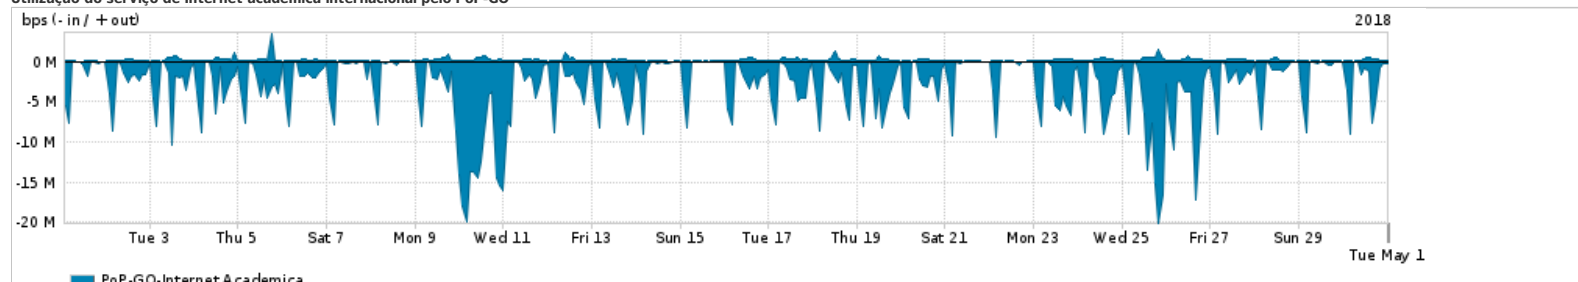

Os gráficos apresentados neste relatório de tráfego estão em formato stack, o que significa que seu valor é uma composição da soma dos componentes listados nas legendas localizadas logo abaixo dos gráficos. Os gráficos estão em "bps x tempo" e possuem dois eixos verticais, Out (positivo) e In (negativo).
 A primeira coluna da tabela define o ponto de referência para entendimento dos valores de In e Out.
 A contabilização do tráfego é sob o ponto de vista do AS da RNP, AS1916.

Utilização do serviço de Internet Commodity pelo PoP-GO

PROFILE	PROFILE	IN	OUT	TOTAL
<input checked="" type="checkbox"/> PoP-GO	Internet Commodity	63.27 Mbps	12.21 Mbps	75.49 Mbps

Utilização das trocas de tráfego comerciais no Brasil pelo PoP-GO/h1>

PROFILE	PROFILE	IN	OUT	TOTAL
<input checked="" type="checkbox"/> PoP-GO	Parceiros	506.74 Mbps	176.95 Mbps	683.69 Mbps

Utilização do serviço de Internet acadêmica internacional pelo PoP-GO

PROFILE	PROFILE	IN	OUT	TOTAL
<input checked="" type="checkbox"/> PoP-GO	Internet Acadêmica	3.00 Mbps	165.05 Kbps	3.17 Mbps