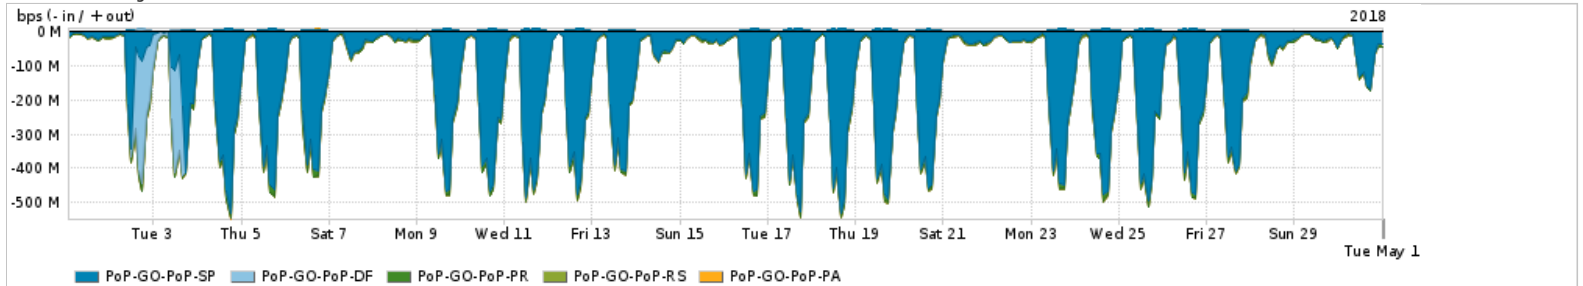

Interesse de tráfego do PoP-GO com os outros PoPs da RNP

Average | Max | PCT95

	PROFILE	PROFILE	IN	OUT	TOTAL
☒	PoP-GO	PoP-SP	144.32 Mbps	2.46 Mbps	146.79 Mbps
☒	PoP-GO	PoP-DF	6.70 Mbps	115.89 Kbps	6.82 Mbps
☒	PoP-GO	PoP-PR	6.70 Mbps	27.00 bps	6.70 Mbps
☒	PoP-GO	PoP-RS	2.58 Mbps	77.00 bps	2.58 Mbps
☒	PoP-GO	PoP-PA	488.00 bps	2.72 Kbps	3.21 Kbps
☐	PoP-GO	PoP-RJ	1.55 Kbps	308.00 bps	1.86 Kbps
☐	PoP-GO	PoP-SC	1.71 Kbps	9.00 bps	1.71 Kbps
☐	PoP-GO	PoP-MG	0.00 bps	970.00 bps	970.00 bps
☐	PoP-GO	PoP-GO	459.00 bps	459.00 bps	918.00 bps