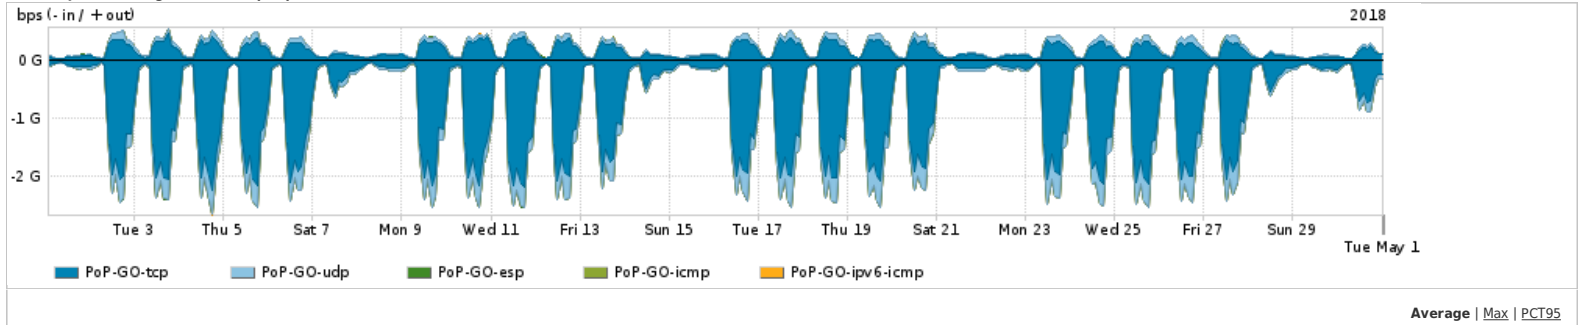

PROFILE	APPLICATION	IN	OUT	TOTAL
☒	PoP-GO	quit	112.63 Mbps	20.47 Mbps	133.10 Mbps
☒	PoP-GO	other UDP	33.69 Mbps	24.64 Mbps	58.33 Mbps
☒	PoP-GO	other TCP	14.06 Mbps	6.75 Mbps	20.81 Mbps
☐	PoP-GO	macromedia-fcs	879.29 Kbps	1.44 Mbps	2.32 Mbps
☐	PoP-GO	ssh	1.67 Mbps	422.55 Kbps	2.10 Mbps
☐	PoP-GO	dns	722.65 Kbps	282.07 Kbps	1.00 Mbps
☐	PoP-GO	xmpp	464.30 Kbps	298.95 Kbps	763.25 Kbps
☐	PoP-GO	smtp	429.98 Kbps	324.02 Kbps	754.00 Kbps

Distribuição do tráfego do PoP-GO por protocolo

	PROFILE	PROTOCOL	IN	OUT	TOTAL
☒	PoP-GO	tcp	764.49 Mbps	151.85 Mbps	916.34 Mbps
☒	PoP-GO	udp	147.48 Mbps	45.81 Mbps	193.30 Mbps
☒	PoP-GO	esp	334.13 Kbps	176.47 Kbps	510.59 Kbps
☒	PoP-GO	icmp	56.79 Kbps	97.35 Kbps	154.15 Kbps
☒	PoP-GO	ipv6-icmp	13.00 Kbps	18.76 Kbps	31.76 Kbps
☐	PoP-GO	gre	7.55 Kbps	420.00 bps	7.97 Kbps
☐	PoP-GO	ipv6	312.00 bps	113.00 bps	425.00 bps
☐	PoP-GO	ipv6-nonxt	384.00 bps	0.00 bps	384.00 bps
☐	PoP-GO	sctp	68.00 bps	0.00 bps	68.00 bps

For assistance with this product, please contact support at <https://support.arbornetworks.com>