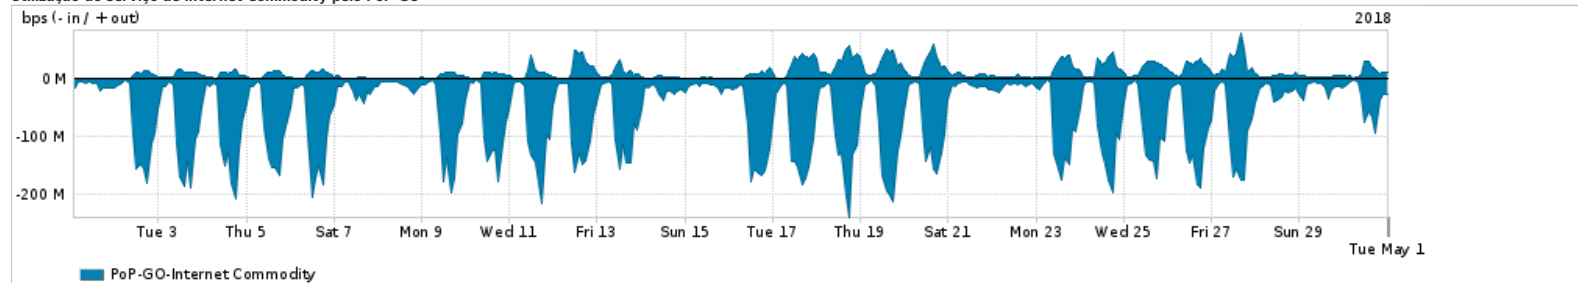

Os gráficos apresentados neste relatório de tráfego estão em formato stack, o que significa que seu valor é uma composição da soma dos componentes listados nas legendas localizadas logo abaixo dos gráficos. Os gráficos estão em "bps x tempo" e possuem dois eixos verticais, Out (positivo) e In (negativo).
 A primeira coluna da tabela define o ponto de referência para entendimento dos valores de In e Out.
 A contabilização do tráfego é sob o ponto de vista do AS da RNP, AS1916.

Legenda:
 PoP - Ponto de presença da RNP
 Parceiros - Provedores comerciais que a RNP mantém acordos de troca de tráfego
 Internet Acadêmica - Acesso às redes acadêmicas internacionais, serviço atualmente provido pela RedClara
 Internet commodity - Acesso pago à Internet global que é oferecido pela RNP aos seus clientes
 ASN - Número do sistema autônomo
 Profile - Objeto gerenciável definido arbitrariamente no Peakflow através de diversos parâmetros (ex: bloco cidr, peer-as, as-path, bgp community, interface, etc)

Utilização do serviço de Internet Commodity pelo PoP-GO

PROFILE	PROFILE	IN	OUT	TOTAL
<input checked="" type="checkbox"/> PoP-GO	Internet Commodity	63.27 Mbps	12.21 Mbps	75.49 Mbps

Utilização das trocas de tráfego comerciais no Brasil pelo PoP-GO/h1>