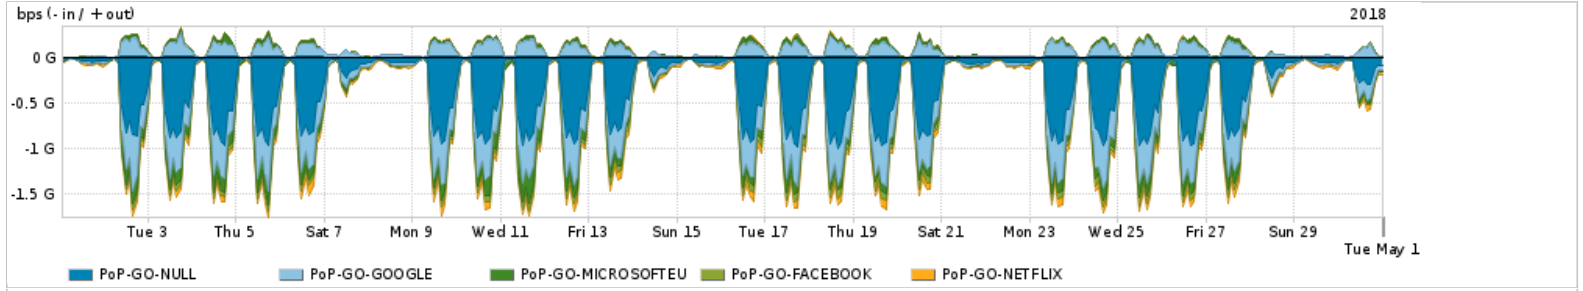

Redes (AS's de origem) mais acessadas pelo PoP-GO

Average | Max | PCT95

	PROFILE	AS NAME	ASN	IN	OUT	TOTAL
☒	PoP-GO	NULL	0	329.54 Mbps	8.58 Mbps	338.12 Mbps
☒	PoP-GO	GOOGLE	15169	151.77 Mbps	62.79 Mbps	214.56 Mbps
☒	PoP-GO	MICROSOFTEU	8068	52.40 Mbps	10.07 Mbps	62.46 Mbps
☒	PoP-GO	FACEBOOK	32934	29.48 Mbps	6.57 Mbps	36.05 Mbps
☒	PoP-GO	NETFLIX	2906	33.75 Mbps	870.69 Kbps	34.62 Mbps
☐	PoP-GO	AKAMAI-ASN1	20940	32.00 Mbps	1.26 Mbps	33.26 Mbps
☐	PoP-GO	AMAZON-02	16509	24.34 Mbps	3.87 Mbps	28.21 Mbps
☐	PoP-GO	EDGECAST	15133	19.16 Mbps	547.47 Kbps	19.71 Mbps
☐	PoP-GO	GCEPSA-BR	28604	17.62 Mbps	882.96 Kbps	18.50 Mbps
☐	PoP-GO	APPLE	714	6.83 Mbps	11.10 Mbps	17.93 Mbps