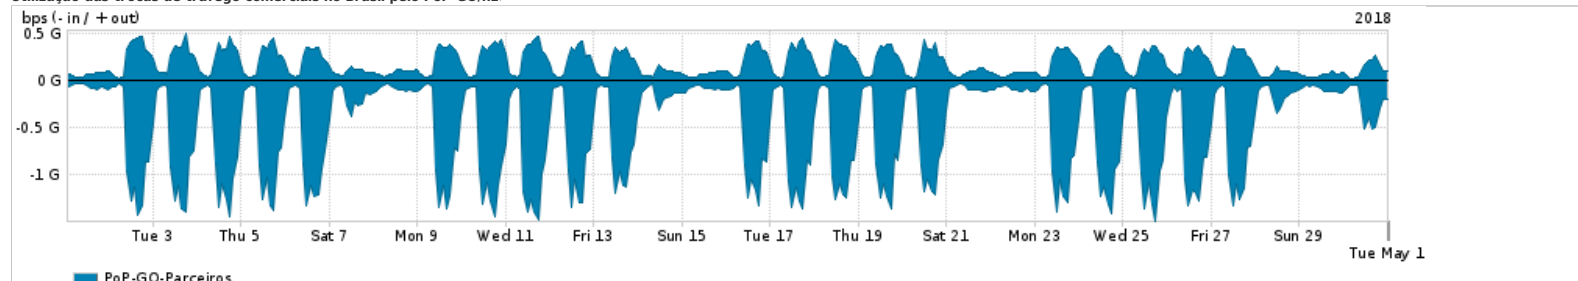

Os gráficos apresentados neste relatório de tráfego estão em formato stack, o que significa que seu valor é uma composição da soma dos componentes listados nas legendas localizadas logo abaixo dos gráficos. Os gráficos estão em "bps x tempo" e possuem dois eixos verticais, Out (positivo) e In (negativo).
 A primeira coluna da tabela define o ponto de referência para entendimento dos valores de In e Out.
 A contabilização do tráfego é sob o ponto de vista do AS da RNP, AS1916.

Legenda:
 PoP - Ponto de presença da RNP
 Parceiros - Provedores comerciais que a RNP mantém acordos de troca de tráfego
 Internet Acadêmica - Acesso às redes acadêmicas internacionais, serviço atualmente provido pela RedClara
 Internet commodity - Acesso pago à Internet global que é oferecido pela RNP aos seus clientes
 ASN - Número do sistema autônomo
 Profile - Objeto gerenciável definido arbitrariamente no Peakflow através de diversos parâmetros (ex: bloco cidr, peer-as, as-path, bgp community, interface, etc)

Utilização do serviço de Internet Commodity pelo PoP-GO

PROFILE	PROFILE	IN	OUT	TOTAL
<input checked="" type="checkbox"/> PoP-GO	Internet Commodity	63.27 Mbps	12.21 Mbps	75.49 Mbps

Utilização das trocas de tráfego comerciais no Brasil pelo PoP-GO/h1>