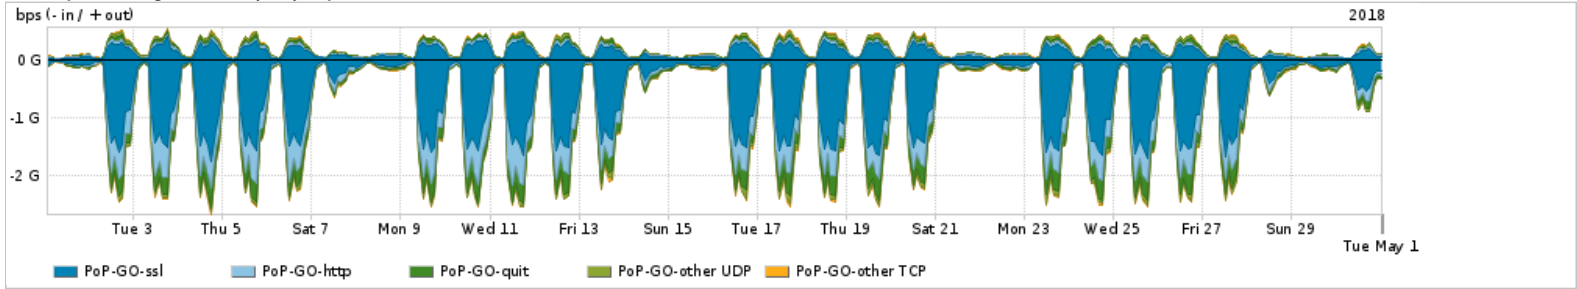

Distribuição do tráfego do PoP-GO por aplicação (análise em camada 3 e 4)

Average | Max | PCT95

	PROFILE	APPLICATION	IN	OUT	TOTAL
☒	PoP-GO	ssl	569.85 Mbps	115.84 Mbps	685.68 Mbps
☒	PoP-GO	http	175.97 Mbps	26.31 Mbps	202.28 Mbps