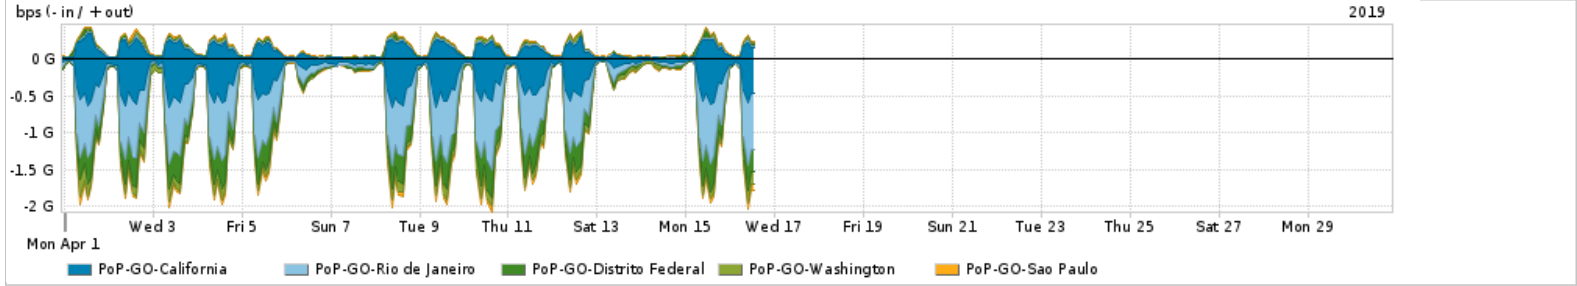

PROFILE	PROFILE	IN	OUT	TOTAL	
☐	PoP-GO	PoP-TO	0.00 bps	1.00 bps	1.00 bps

Distribuição do tráfego do PoP-GO por estado, província ou similar

Average | Max | PCT95

PROFILE	REGION	IN	OUT	TOTAL	
☒	PoP-GO	California	122.91 Mbps	53.16 Mbps	176.07 Mbps
☒	PoP-GO	Rio de Janeiro	164.93 Mbps	4.73 Mbps	169.66 Mbps
☒	PoP-GO	Distrito Federal	72.03 Mbps	4.30 Mbps	76.33 Mbps
☒	PoP-GO	Washington	29.67 Mbps	7.29 Mbps	36.96 Mbps
☒	PoP-GO	Sao Paulo	14.02 Mbps	8.30 Mbps	22.31 Mbps
☐	PoP-GO	Delaware	21.36 Mbps	608.80 Kbps	21.97 Mbps
☐	PoP-GO	Massachusetts	16.24 Mbps	669.18 Kbps	16.91 Mbps
☐	PoP-GO	Virginia	10.91 Mbps	4.20 Mbps	15.11 Mbps
☐	PoP-GO	Goiias	3.31 Mbps	9.87 Mbps	13.19 Mbps
☐	PoP-GO	Florida	2.05 Mbps	991.66 Kbps	3.04 Mbps
☐	PoP-GO	Oregon	541.83 Kbps	2.41 Mbps	2.95 Mbps
☐	PoP-GO	Texas	2.22 Mbps	411.34 Kbps	2.63 Mbps
☐	PoP-GO	Minas Gerais	1.13 Mbps	1.41 Mbps	2.54 Mbps
☐	PoP-GO	Arizona	2.02 Mbps	66.00 Kbps	2.09 Mbps
☐	PoP-GO	New York	1.01 Mbps	968.79 Kbps	1.98 Mbps