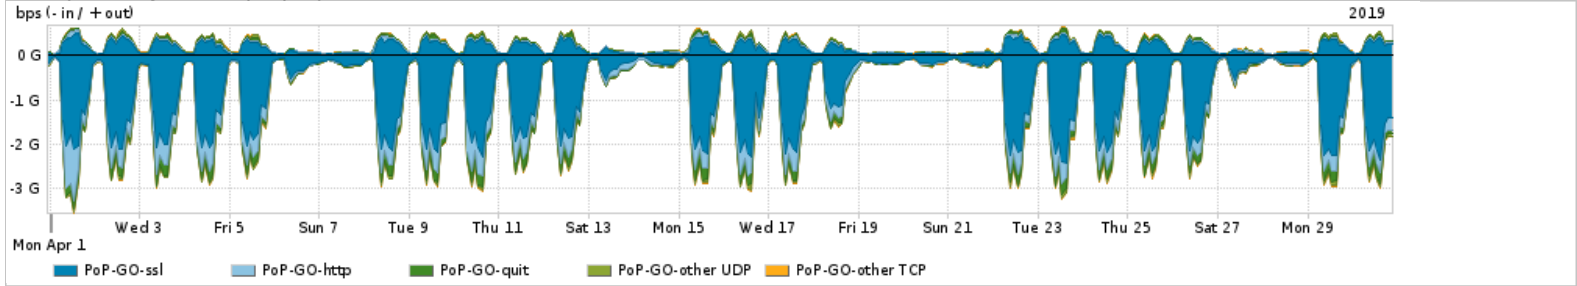

Distribuição do tráfego do PoP-GO por aplicação (análise em camada 3 e 4)

Average | Max | PCT95

PROFILE	APPLICATION	IN	OUT	TOTAL	
☒	PoP-GO	ssl	822.87 Mbps	162.43 Mbps	985.31 Mbps
☒	PoP-GO	http	165.56 Mbps	23.81 Mbps	189.37 Mbps