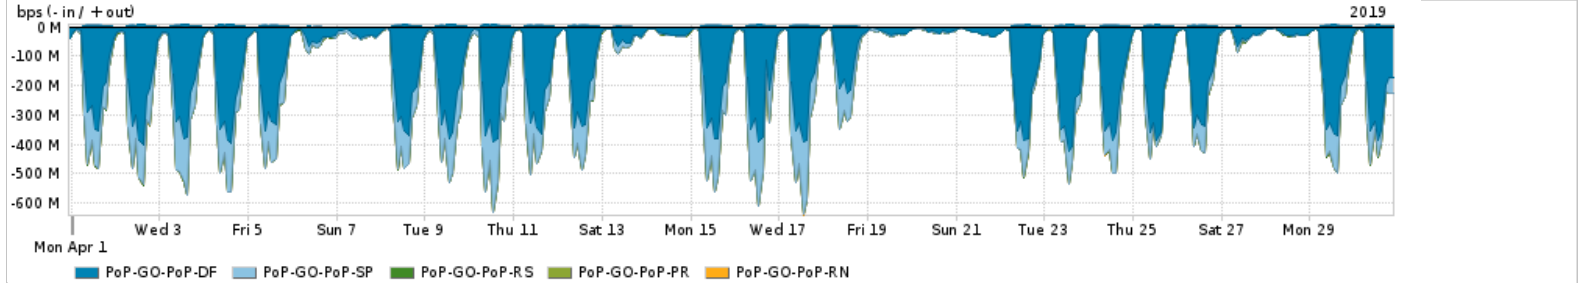

Interesse de tráfego do PoP-GO com os outros PoPs da RNP

Average | Max | PCT95

	PROFILE	PROFILE	IN	OUT	TOTAL
☒	PoP-GO	PoP-DF	128.58 Mbps	2.20 Mbps	130.79 Mbps
☒	PoP-GO	PoP-SP	46.52 Mbps	733.22 Kbps	47.25 Mbps
☒	PoP-GO	PoP-RS	744.66 Kbps	197.00 bps	744.86 Kbps
☒	PoP-GO	PoP-PR	35.18 Kbps	1.00 bps	35.19 Kbps
☒	PoP-GO	PoP-RN	25.64 Kbps	0.00 bps	25.64 Kbps
☐	PoP-GO	PoP-RJ	6.87 Kbps	47.00 bps	6.92 Kbps
☐	PoP-GO	PoP-SC	2.86 Kbps	0.00 bps	2.86 Kbps
☐	PoP-GO	PoP-GO	2.00 bps	2.00 bps	4.00 bps
☐	PoP-GO	PoP-RR	0.00 bps	1.00 bps	1.00 bps