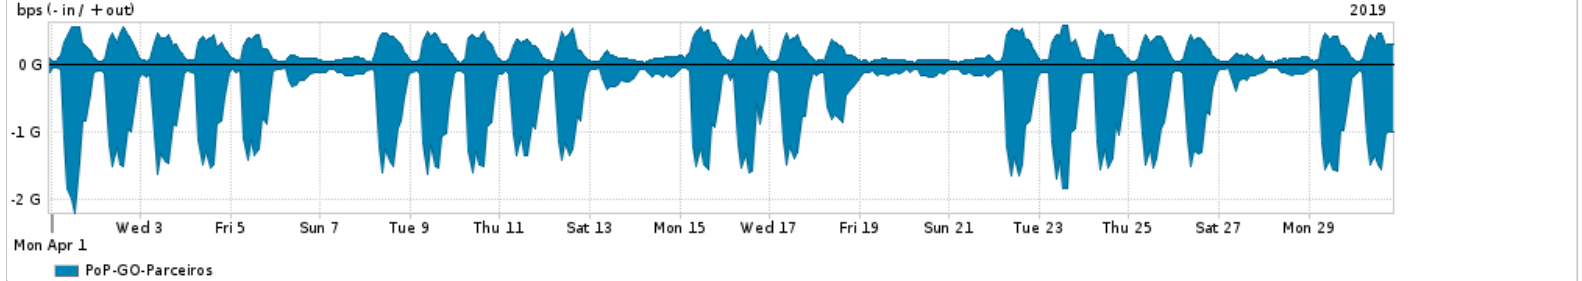

Utilização das trocas de tráfego comerciais no Brasil pelo PoP-GO/h1>

PROFILE	PROFILE	IN	OUT	TOTAL
☒ PoP-GO	Parceiros	596.81 Mbps	205.32 Mbps	802.13 Mbps