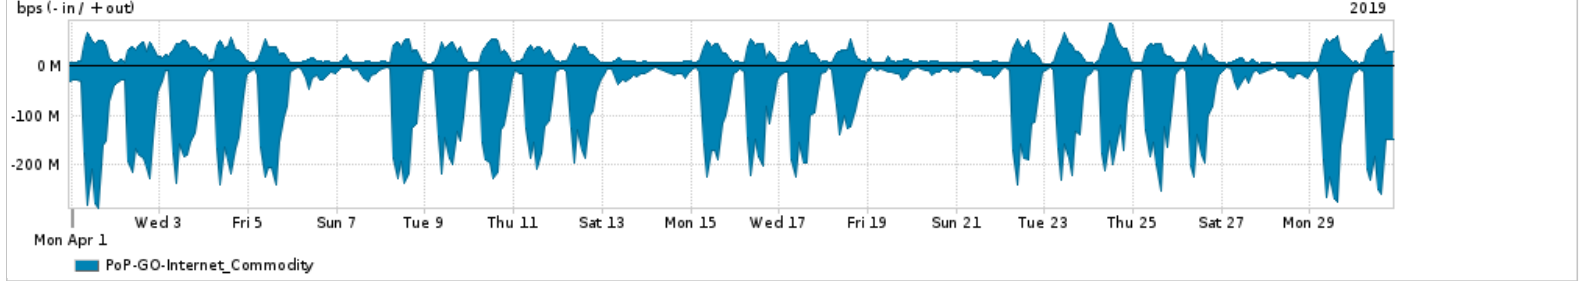

Os gráficos apresentados neste relatório de tráfego estão em formato stack, o que significa que seu valor é uma composição da soma dos componentes listados nas legendas localizadas logo abaixo dos gráficos. Os gráficos estão em "bps x tempo" e possuem dois eixos verticais, Out (positivo) e In (negativo). A primeira coluna da tabela define o ponto de referência para entendimento dos valores de In e Out. A contabilização do tráfego é sob o ponto de vista do AS da RNP, AS1916.

- Legenda:
- PoP - Ponto de presença da RNP
  - Parceiros - Provedores comerciais que a RNP mantém acordos de troca de tráfego
  - Internet Acadêmica - Acesso às redes acadêmicas internacionais, serviço atualmente provido pela RedClara
  - Internet commodity - Acesso pago à Internet global que é oferecido pela RNP aos seus clientes
  - ASN - Número do sistema autônomo
  - Profile - Objeto gerenciável definido arbitrariamente no Peakflow através de diversos parâmetros (ex: bloco cidr, peer-as, as-path, bgp community, interface, etc)

Utilização do serviço de Internet Commodity pelo PoP-GO

PROFILE	PROFILE	IN	OUT	TOTAL
<input checked="" type="checkbox"/> PoP-GO	Internet_Commodity	82.81 Mbps	20.74 Mbps	103.56 Mbps

Utilização das trocas de tráfego comerciais no Brasil pelo PoP-GO/h1>