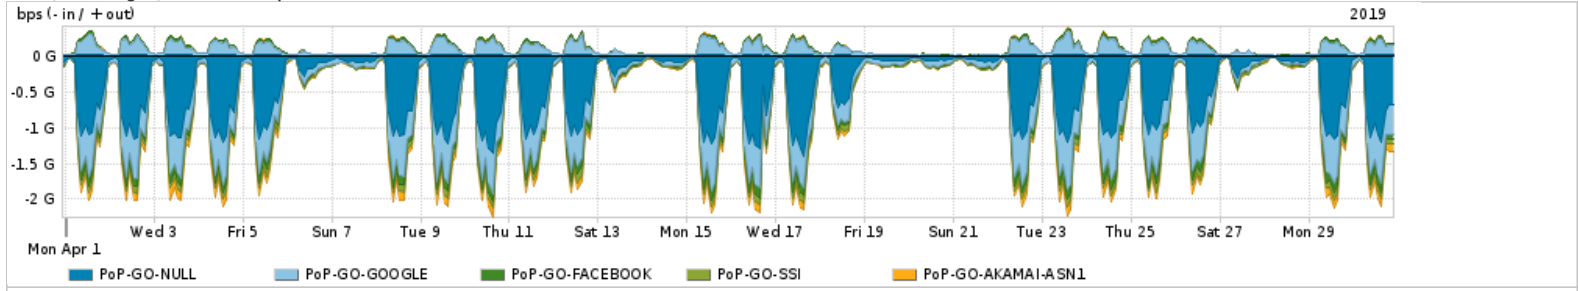

Redes (AS's de origem) mais acessadas pelo PoP-GO

Average | Max | PCT95

	PROFILE	AS NAME	ASN	IN	OUT	TOTAL
☒	PoP-GO	NULL	0	432.62 Mbps	9.56 Mbps	442.19 Mbps
☒	PoP-GO	GOOGLE	15169	211.26 Mbps	84.98 Mbps	296.24 Mbps
☒	PoP-GO	FACEBOOK	32934	44.93 Mbps	12.76 Mbps	57.69 Mbps
☒	PoP-GO	SSI	2906	41.64 Mbps	1.12 Mbps	42.76 Mbps
☒	PoP-GO	AKAMAI-ASN1	20940	41.29 Mbps	1.39 Mbps	42.68 Mbps
☐	PoP-GO	AMAZON-02	16509	31.01 Mbps	7.61 Mbps	38.62 Mbps
☐	PoP-GO	EDGECAST	15133	36.01 Mbps	642.55 Kbps	36.66 Mbps
☐	PoP-GO	MICROSOFT-CORP-MSN-AS-BLOCK	8068	23.50 Mbps	9.80 Mbps	33.29 Mbps
☐	PoP-GO	APPLE-ENGINEERING	714	4.89 Mbps	12.01 Mbps	16.90 Mbps
☐	PoP-GO	MICROSOFT-CORP-MSN-AS-BLOCK	8075	7.87 Mbps	7.76 Mbps	15.63 Mbps