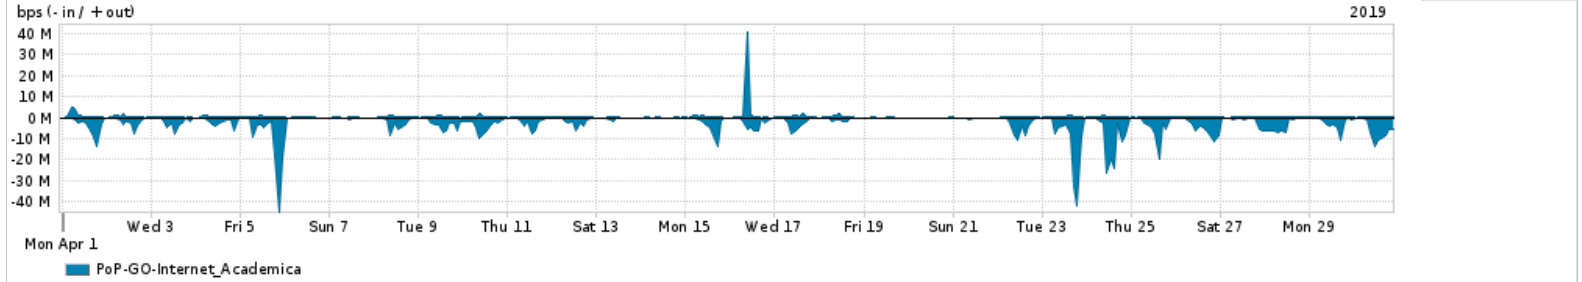

Os gráficos apresentados neste relatório de tráfego estão em formato stack, o que significa que seu valor é uma composição da soma dos componentes listados nas legendas localizadas logo abaixo dos gráficos. Os gráficos estão em "bps x tempo" e possuem dois eixos verticais, Out (positivo) e In (negativo). A primeira coluna da tabela define o ponto de referência para entendimento dos valores de In e Out. A contabilização do tráfego é sob o ponto de vista do AS da RNP, AS1916.

Utilização do serviço de Internet Commodity pelo PoP-GO

PROFILE	PROFILE	IN	OUT	TOTAL
<input checked="" type="checkbox"/> PoP-GO	Internet_Commodity	82.81 Mbps	20.74 Mbps	103.56 Mbps

Utilização das trocas de tráfego comerciais no Brasil pelo PoP-GO/h1>

PROFILE	PROFILE	IN	OUT	TOTAL
<input checked="" type="checkbox"/> PoP-GO	Parceiros	596.81 Mbps	205.32 Mbps	802.13 Mbps

Utilização do serviço de Internet acadêmica internacional pelo PoP-GO

PROFILE	PROFILE	IN	OUT	TOTAL
<input checked="" type="checkbox"/> PoP-GO	Internet_Academica	2.73 Mbps	373.25 Kbps	3.10 Mbps