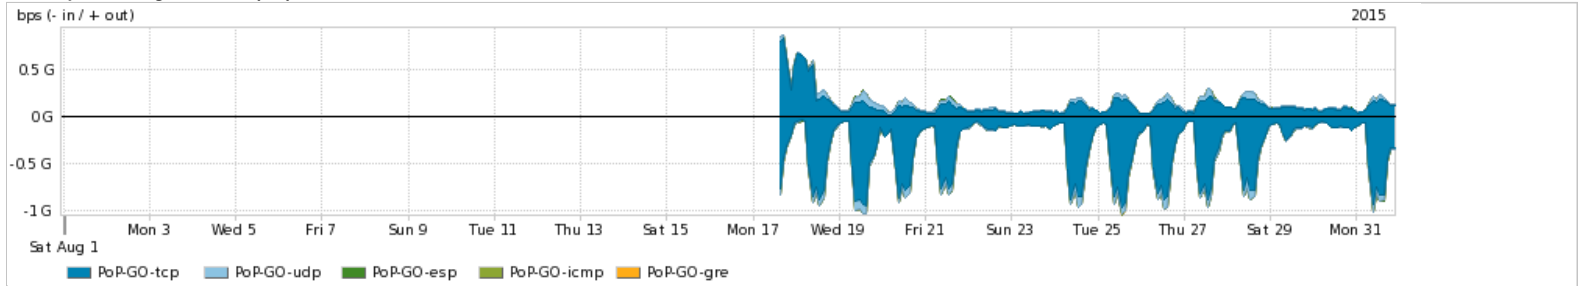

PROFILE	APPLICATION	IN	OUT	TOTAL	
☐	PoP-GO	macromedia-fcs	860.84 Kbps	183.48 Kbps	1.04 Mbps
☐	PoP-GO	rdp	17.15 Kbps	260.08 Kbps	277.22 Kbps
☐	PoP-GO	smtp	161.71 Kbps	108.53 Kbps	270.24 Kbps
☐	PoP-GO	qq	46.28 Kbps	218.54 Kbps	264.82 Kbps
☐	PoP-GO	dns	156.23 Kbps	88.52 Kbps	244.75 Kbps

Distribuição do tráfego do PoP-GO por protocolo

Average | Max | PCT95

PROFILE	PROTOCOL	IN	OUT	TOTAL	
☒	PoP-GO	tcp	158.45 Mbps	56.16 Mbps	214.62 Mbps
☒	PoP-GO	udp	11.96 Mbps	12.50 Mbps	24.46 Mbps
☒	PoP-GO	esp	148.64 Kbps	217.80 Kbps	366.44 Kbps
☒	PoP-GO	icmp	22.68 Kbps	28.14 Kbps	50.83 Kbps
☒	PoP-GO	gre	1.07 Kbps	3.05 Kbps	4.12 Kbps
☐	PoP-GO	ipv6	192.00 bps	185.00 bps	377.00 bps
☐	PoP-GO	ipv6-frag	14.00 bps	84.00 bps	98.00 bps
☐	PoP-GO	ipv6-icmp	15.00 bps	45.00 bps	60.00 bps
☐	PoP-GO	ip	0.00 bps	0.00 bps	0.00 bps

For assistance with this product, please contact support@arbornetworks.com.