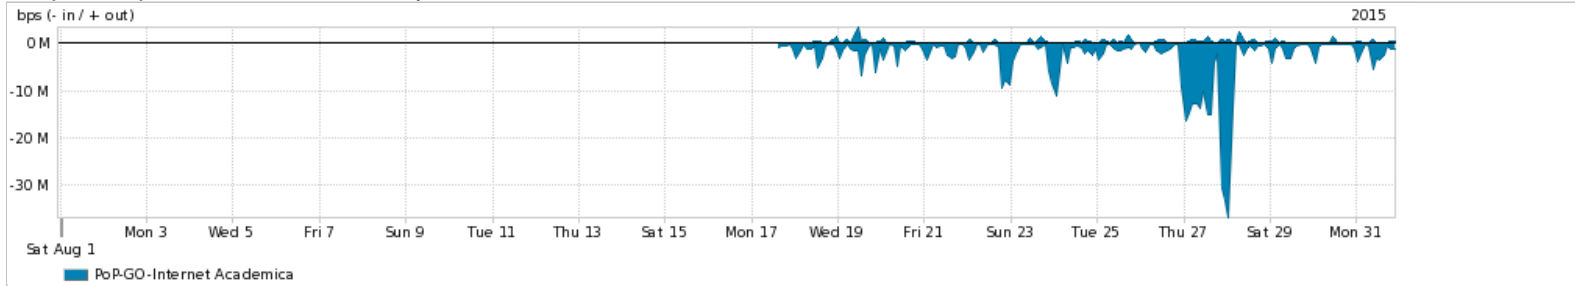

Utilização do serviço de Internet acadêmica internacional pelo PoP-GO

Average | Max | PCT95

PROFILE	PROFILE	IN	OUT	TOTAL	
☒	PoP-GO	Internet Acadêmica	1.29 Mbps	153.78 Kbps	1.45 Mbps