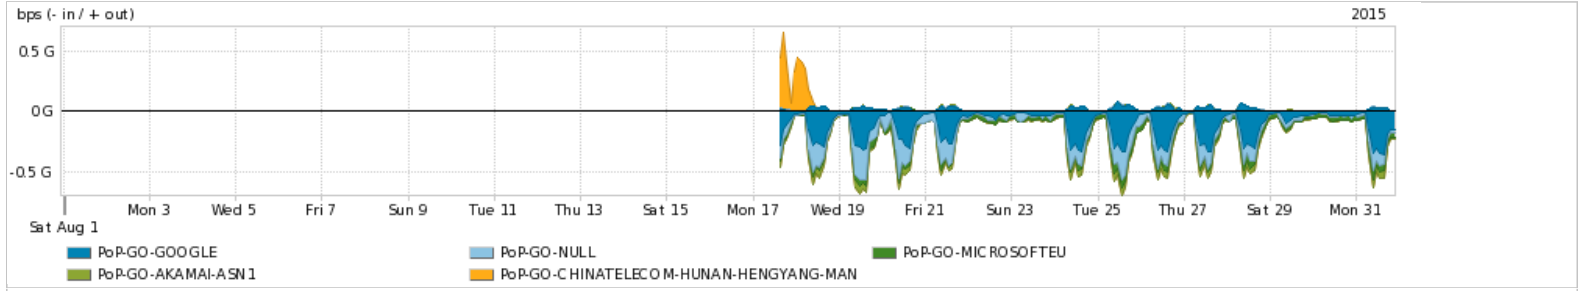

Redes (AS's de origem) mais acessadas pelo PoP-GO

Average | Max | PCT95

PROFILE	AS NAME	ASN	IN	OUT	TOTAL
☒	PoP-GO	GOOGLE	15169	51.80 Mbps	7.70 Mbps
☒	PoP-GO	NULL	0	32.74 Mbps	635.75 Kbps
☒	PoP-GO	MICROSOFTEU	8068	13.53 Mbps	148.56 Kbps
☒	PoP-GO	AKAMAI-ASN1	20940	8.69 Mbps	277.84 Kbps
☒	PoP-GO	CHINATELECOM-HUNAN-HENGYANG-MAN	58543	511.00 bps	8.74 Mbps
☐	PoP-GO	FACEBOOK	32934	7.14 Mbps	720.45 Kbps
☐	PoP-GO	NET	28573	624.10 Kbps	4.11 Mbps
☐	PoP-GO	Microsoft-MSN-AS	8075	1.70 Mbps	2.58 Mbps
☐	PoP-GO	GVT	18881	322.77 Kbps	3.69 Mbps
☐	PoP-GO	AMAZON-02	16509	2.54 Mbps	650.11 Kbps