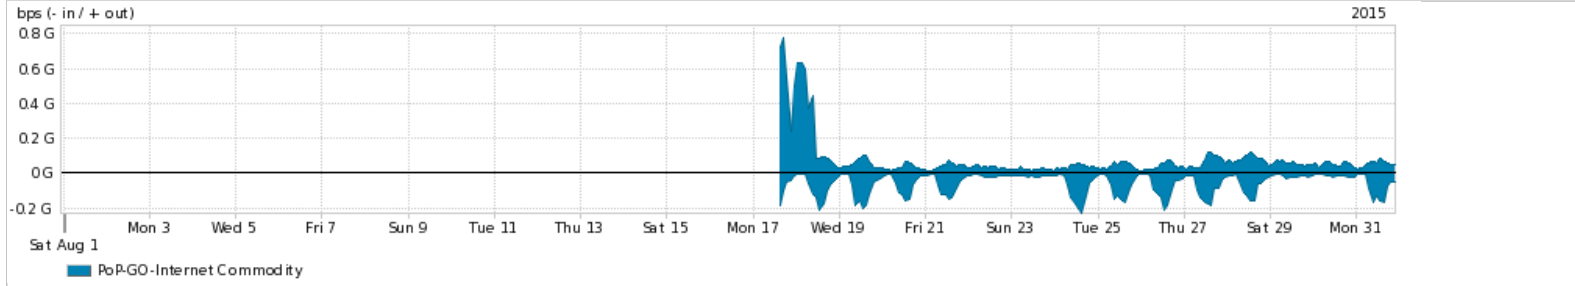

Os gráficos apresentados neste relatório de tráfego estão em formato stack, o que significa que seu valor é uma composição da soma dos componentes listados nas legendas localizadas logo abaixo dos gráficos. Os gráficos estão em "bps x tempo" e possuem dois eixos verticais, Out (positivo) e In (negativo).  
 A primeira coluna da tabela define o ponto de referência para entendimento dos valores de In e Out.  
 A contabilização do tráfego é sob o ponto de vista do AS da RNP, AS1916.

Legenda:  
 PoP - Ponto de presença da RNP  
 Parceiros - Provedores comerciais que a RNP mantém acordos de troca de tráfego  
 Internet Acadêmica - Acesso às redes acadêmicas internacionais, serviço atualmente provido pela RedClara  
 Internet commodity - Acesso pago à Internet global que é oferecido pela RNP aos seus clientes  
 ASN - Número do sistema autônomo  
 Profile - Objeto gerenciável definido arbitrariamente no Peakflow através de diversos parâmetros (ex: bloco cidr, peer-as, as-path, bgp community, interface, etc)

Utilização do serviço de Internet Commodity pelo PoP-GO

Average | Max | PCT95

PROFILE	PROFILE	IN	OUT	TOTAL	
<input checked="" type="checkbox"/>	PoP-GO	Internet Commodity	28.82 Mbps	34.97 Mbps	63.80 Mbps