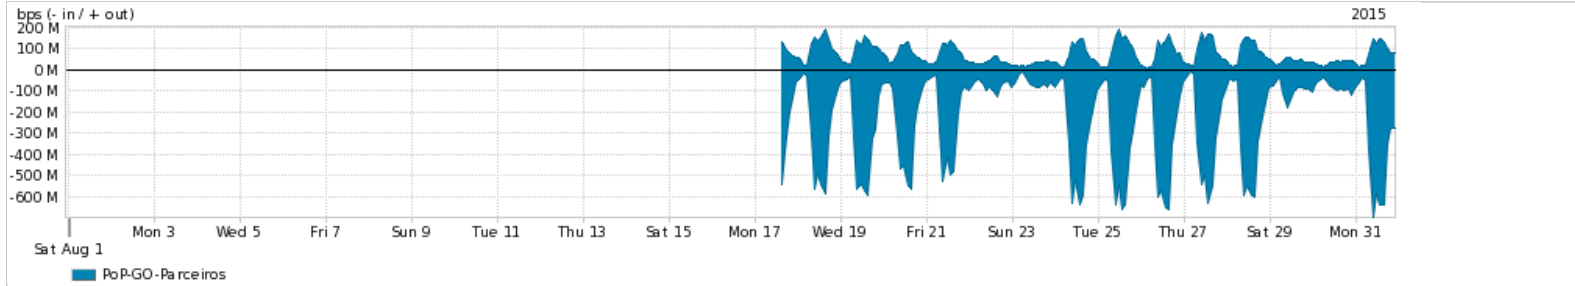

Os gráficos apresentados neste relatório de tráfego estão em formato stack, o que significa que seu valor é uma composição da soma dos componentes listados nas legendas localizadas logo abaixo dos gráficos. Os gráficos estão em "bps x tempo" e possuem dois eixos verticais, Out (positivo) e In (negativo).  
 A primeira coluna da tabela define o ponto de referência para entendimento dos valores de In e Out.  
 A contabilização do tráfego é sob o ponto de vista do AS da RNP, AS1916.

Legenda:  
 PoP - Ponto de presença da RNP  
 Parceiros - Provedores comerciais que a RNP mantém acordos de troca de tráfego  
 Internet Acadêmica - Acesso às redes acadêmicas internacionais, serviço atualmente provido pela RedClara  
 Internet commodity - Acesso pago à Internet global que é oferecido pela RNP aos seus clientes  
 ASN - Número do sistema autônomo  
 Profile - Objeto gerenciável definido arbitrariamente no Peakflow através de diversos parâmetros (ex: bloco cidr, peer-as, as-path, bgp community, interface, etc)

Utilização do serviço de Internet Commodity pelo PoP-GO

Average | Max | PCT95

PROFILE	PROFILE	IN	OUT	TOTAL	
<input checked="" type="checkbox"/>	PoP-GO	Internet Commodity	28.82 Mbps	34.97 Mbps	63.80 Mbps

Utilização das trocas de tráfego comerciais no Brasil pelo PoP-GO/h1>

Average | Max | PCT95

PROFILE	PROFILE	IN	OUT	TOTAL	
<input checked="" type="checkbox"/>	PoP-GO	Parceiros	107.09 Mbps	33.10 Mbps	140.19 Mbps