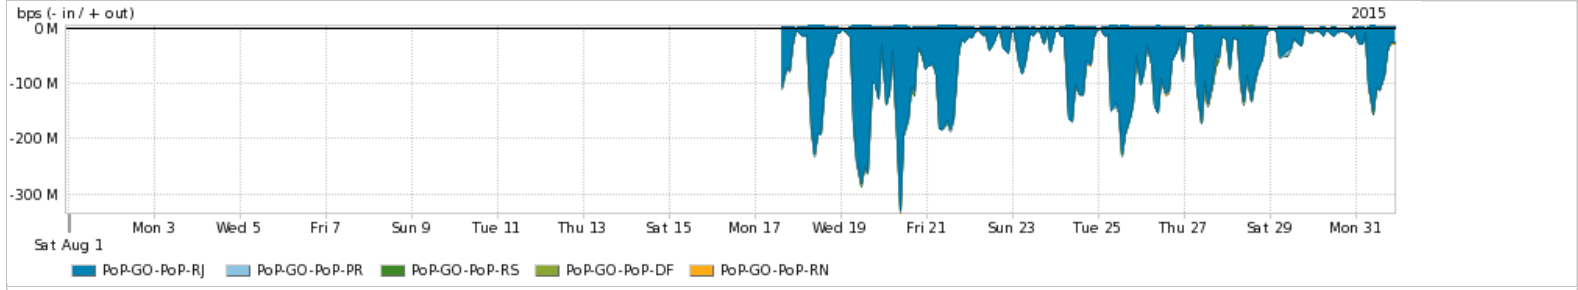

Interesse de tráfego do PoP-GO com os outros PoPs da RNP

Average | Max | PCT95

PROFILE	PROFILE	IN	OUT	TOTAL
☒	PoP-GO	PoP-RJ	32.59 Mbps	629.84 Kbps
☒	PoP-GO	PoP-PR	538.17 Kbps	0.00 bps
☒	PoP-GO	PoP-RS	164.32 Kbps	0.00 bps
☒	PoP-GO	PoP-DF	0.00 bps	50.98 Kbps
☒	PoP-GO	PoP-RN	50.28 Kbps	0.00 bps
☐	PoP-GO	PoP-SP	23.53 Kbps	2.00 bps
☐	PoP-GO	PoP-BA	15.08 Kbps	0.00 bps
☐	PoP-GO	PoP-SC	991.00 bps	11.00 bps
☐	PoP-GO	PoP-PE	0.00 bps	0.00 bps