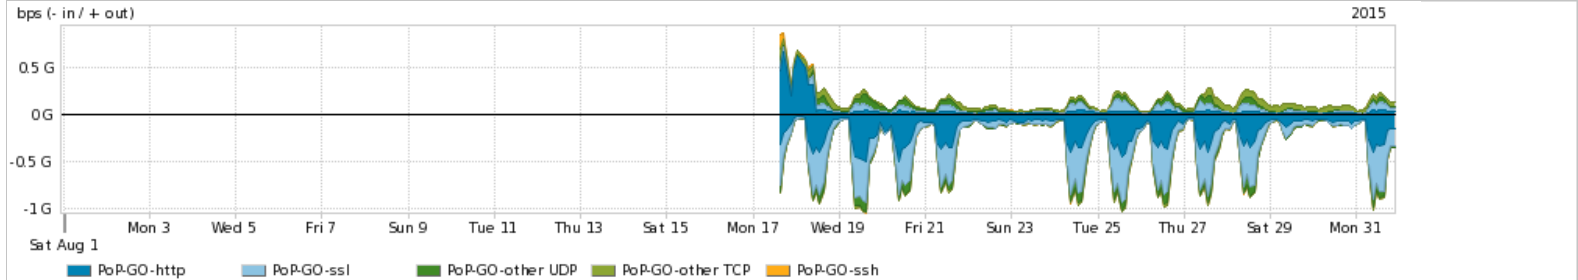

Distribuição do tráfego do PoP-GO por aplicação (análise em camada 3 e 4)

Average | Max | PCT95

PROFILE	APPLICATION	IN	OUT	TOTAL	
☒	PoP-GO	http	76.89 Mbps	21.70 Mbps	98.60 Mbps
☒	PoP-GO	ssl	75.74 Mbps	13.46 Mbps	89.21 Mbps
☒	PoP-GO	other UDP	11.76 Mbps	12.39 Mbps	24.15 Mbps
☒	PoP-GO	other TCP	4.42 Mbps	18.93 Mbps	23.35 Mbps
☒	PoP-GO	ssh	144.45 Kbps	978.58 Kbps	1.12 Mbps