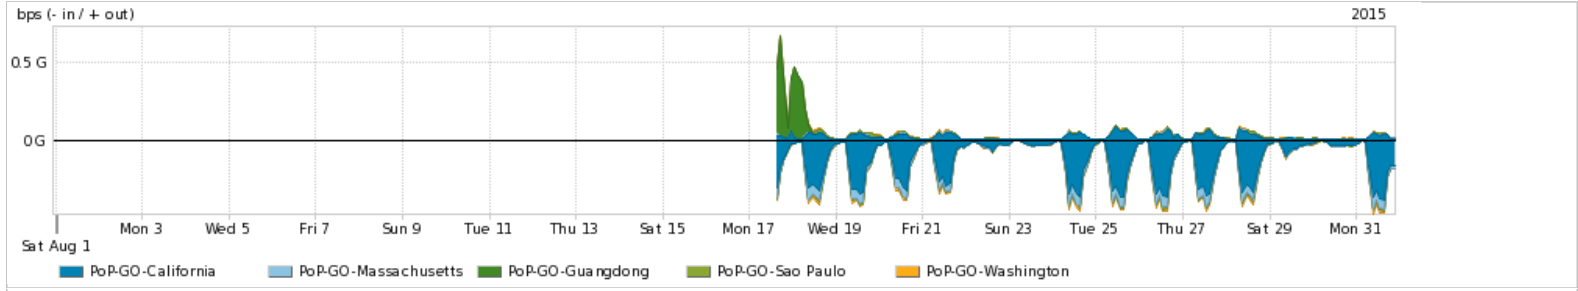

Distribuição do tráfego do PoP-GO por estado, província ou similar

Average | Max | PCT95

PROFILE	REGION	IN	OUT	TOTAL	
☒	PoP-GO	California	55.67 Mbps	9.08 Mbps	64.75 Mbps
☒	PoP-GO	Massachusetts	10.11 Mbps	458.75 Kbps	10.57 Mbps
☒	PoP-GO	Guangdong	6.94 Kbps	8.82 Mbps	8.83 Mbps
☒	PoP-GO	Sao Paulo	1.14 Mbps	2.50 Mbps	3.63 Mbps
☒	PoP-GO	Washington	2.59 Mbps	730.24 Kbps	3.32 Mbps
☐	PoP-GO	Ceara	3.09 Mbps	174.98 Kbps	3.26 Mbps
☐	PoP-GO	Goiias	1.01 Mbps	2.23 Mbps	3.24 Mbps
☐	PoP-GO	Fujian	341.00 bps	2.75 Mbps	2.75 Mbps
☐	PoP-GO	Texas	1.69 Mbps	735.75 Kbps	2.42 Mbps
☐	PoP-GO	Virginia	1.54 Mbps	716.40 Kbps	2.26 Mbps
☐	PoP-GO	Arizona	1.77 Mbps	79.09 Kbps	1.85 Mbps
☐	PoP-GO	Florida	913.17 Kbps	299.69 Kbps	1.21 Mbps
☐	PoP-GO	Minas Gerais	283.46 Kbps	753.09 Kbps	1.04 Mbps
☐	PoP-GO	Distrito Federal	309.17 Kbps	677.26 Kbps	986.44 Kbps
☐	PoP-GO	Rio de Janeiro	240.40 Kbps	658.41 Kbps	898.81 Kbps