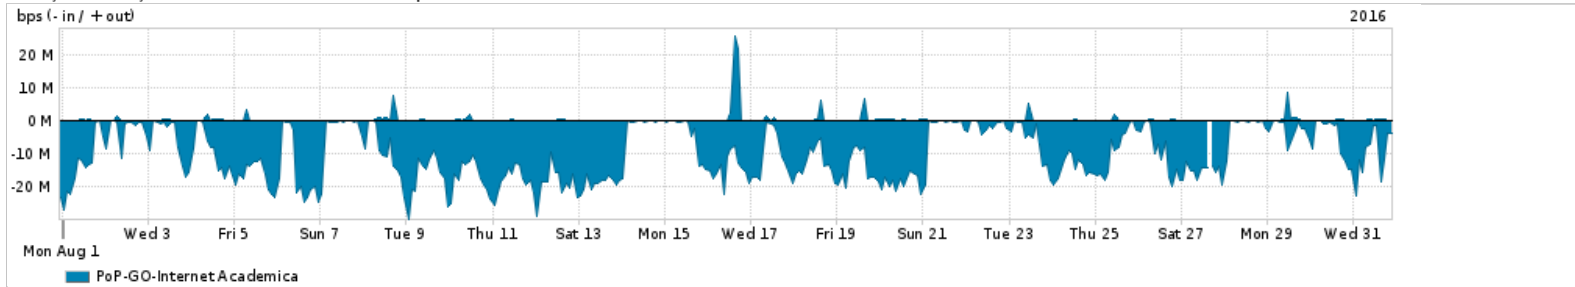

Os gráficos apresentados neste relatório de tráfego estão em formato stack, o que significa que seu valor é uma composição da soma dos componentes listados nas legendas localizadas logo abaixo dos gráficos. Os gráficos estão em "bps x tempo" e possuem dois eixos verticais, Out (positivo) e In (negativo).  
 A primeira coluna da tabela define o ponto de referência para entendimento dos valores de In e Out.  
 A contabilização do tráfego é sob o ponto de vista do AS da RNP, AS1916.

Utilização do serviço de Internet Commodity pelo PoP-GO

Average | Max | PCT95

PROFILE	PROFILE	IN	OUT	TOTAL	
<input type="checkbox"/>	PoP-GO	Internet Commodity	112.04 Mbps	22.74 Mbps	134.77 Mbps

Utilização das trocas de tráfego comerciais no Brasil pelo PoP-GO/h1>

Average | Max | PCT95

PROFILE	PROFILE	IN	OUT	TOTAL	
<input type="checkbox"/>	PoP-GO	Parceiros	347.03 Mbps	69.54 Mbps	416.57 Mbps

Utilização do serviço de Internet acadêmica internacional pelo PoP-GO

Average | Max | PCT95