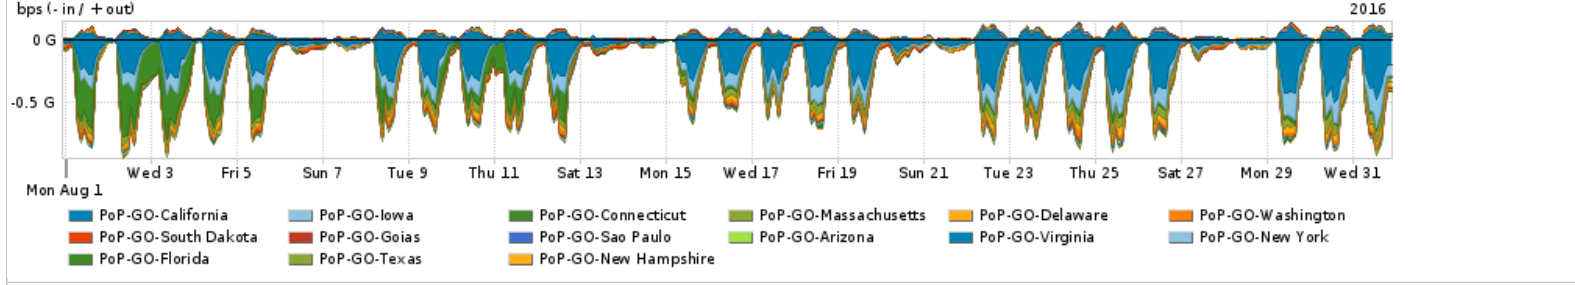

Interesse de tráfego do PoP-GO com os outros PoPs da RNP

Average | Max | PCT95

PROFILE	PROFILE	IN	OUT	TOTAL
<input type="checkbox"/>	PoP-GO	PoP-RJ	22.62 Mbps	583.33 Kbps
<input type="checkbox"/>	PoP-GO	PoP-PR	4.50 Mbps	3.00 bps
<input type="checkbox"/>	PoP-GO	PoP-SP	3.08 Mbps	72.72 Kbps
<input type="checkbox"/>	PoP-GO	PoP-RS	1.94 Mbps	0.00 bps
<input type="checkbox"/>	PoP-GO	PoP-GO	259.00 bps	259.00 bps
<input type="checkbox"/>	PoP-GO	PoP-SC	405.00 bps	1.00 bps
<input type="checkbox"/>	PoP-GO	PoP-DF	136.00 bps	21.00 bps
<input type="checkbox"/>	PoP-GO	PoP-MG	10.00 bps	8.00 bps
<input type="checkbox"/>	PoP-GO	PoP-ES	0.00 bps	6.00 bps

PROFILE	PROFILE	IN	OUT	TOTAL
<input type="checkbox"/>	PoP-GO	PoP-PE	0.00 bps	2.00 bps

Distribuição do tráfego do PoP-GO por estado, província ou similar

Average | Max | PCT95

PROFILE	REGION	IN	OUT	TOTAL	
<input type="checkbox"/>	PoP-GO	California	131.50 Mbps	24.30 Mbps	155.80 Mbps
<input type="checkbox"/>	PoP-GO	Iowa	48.97 Mbps	881.47 Kbps	49.85 Mbps
<input type="checkbox"/>	PoP-GO	Connecticut	45.15 Mbps	434.73 Kbps	45.59 Mbps
<input type="checkbox"/>	PoP-GO	Massachusetts	24.33 Mbps	926.21 Kbps	25.25 Mbps
<input type="checkbox"/>	PoP-GO	Delaware	20.40 Mbps	1.01 Mbps	21.41 Mbps
<input type="checkbox"/>	PoP-GO	Washington	9.21 Mbps	3.43 Mbps	12.64 Mbps
<input type="checkbox"/>	PoP-GO	South Dakota	8.62 Mbps	89.14 Kbps	8.71 Mbps
<input type="checkbox"/>	PoP-GO	Goiás	1.18 Mbps	4.31 Mbps	5.50 Mbps
<input type="checkbox"/>	PoP-GO	Sao Paulo	2.18 Mbps	2.37 Mbps	4.55 Mbps
<input type="checkbox"/>	PoP-GO	Arizona	4.00 Mbps	73.83 Kbps	4.07 Mbps
<input type="checkbox"/>	PoP-GO	Virginia	2.80 Mbps	1.10 Mbps	3.90 Mbps
<input type="checkbox"/>	PoP-GO	New York	2.94 Mbps	442.69 Kbps	3.38 Mbps
<input type="checkbox"/>	PoP-GO	Florida	2.26 Mbps	154.85 Kbps	2.42 Mbps
<input type="checkbox"/>	PoP-GO	Texas	2.03 Mbps	373.39 Kbps	2.40 Mbps
<input type="checkbox"/>	PoP-GO	New Hampshire	2.24 Mbps	69.02 Kbps	2.31 Mbps