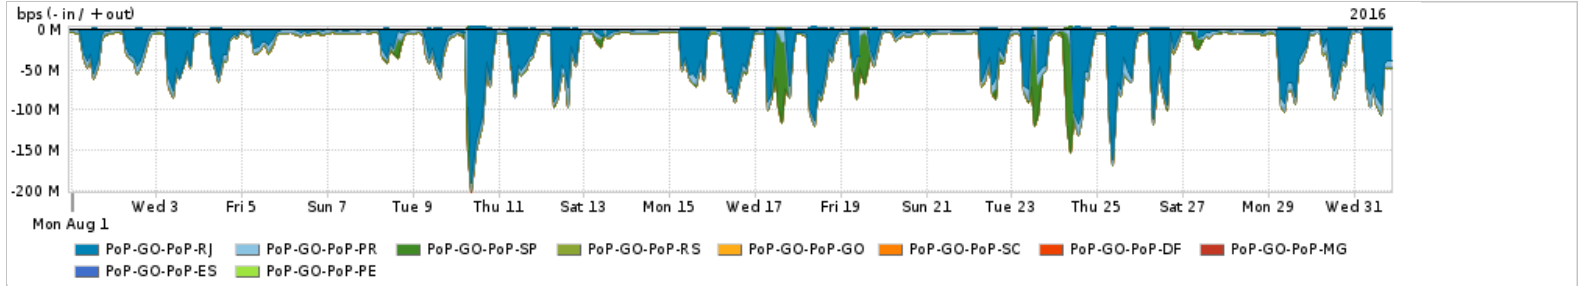

PROFILE	PROFILE	IN	OUT	TOTAL	
<input type="checkbox"/>	PoP-GO	Internet Academica	10.03 Mbps	475.93 Kbps	10.50 Mbps

Redes (AS's de origem) mais acessadas pelo PoP-GO

Average | Max | PCT95

PROFILE	AS NAME	ASN	IN	OUT	TOTAL
<input type="checkbox"/>	PoP-GO	GOOGLE	15169	168.96 Mbps	22.15 Mbps
<input type="checkbox"/>	PoP-GO	MICROSOFTEU	8068	49.66 Mbps	2.23 Mbps
<input type="checkbox"/>	PoP-GO	GCEPSABR	28604	35.50 Mbps	1.02 Mbps
<input type="checkbox"/>	PoP-GO	NUL	0	25.64 Mbps	659.62 Kbps
<input type="checkbox"/>	PoP-GO	AKAMAI-ASN1	20940	22.67 Mbps	739.21 Kbps
<input type="checkbox"/>	PoP-GO	NETFLIX	2906	17.54 Mbps	257.64 Kbps
<input type="checkbox"/>	PoP-GO	ALGAR	16735	16.77 Mbps	814.09 Kbps
<input type="checkbox"/>	PoP-GO	FACEBOOK	32934	15.52 Mbps	1.55 Mbps
<input type="checkbox"/>	PoP-GO	GVTBR	18881	3.07 Mbps	9.03 Mbps
<input type="checkbox"/>	PoP-GO	BTSAFDFBR	8167	5.34 Mbps	6.42 Mbps

Interesse de tráfego do PoP-GO com os outros PoPs da RNP

Average | Max | PCT95

PROFILE	PROFILE	IN	OUT	TOTAL
<input type="checkbox"/>	PoP-GO	PoP-RJ	22.62 Mbps	583.33 Kbps
<input type="checkbox"/>	PoP-GO	PoP-PR	4.50 Mbps	3.00 bps
<input type="checkbox"/>	PoP-GO	PoP-SP	3.08 Mbps	72.72 Kbps
<input type="checkbox"/>	PoP-GO	PoP-RS	1.94 Mbps	0.00 bps
<input type="checkbox"/>	PoP-GO	PoP-GO	259.00 bps	259.00 bps
<input type="checkbox"/>	PoP-GO	PoP-SC	405.00 bps	1.00 bps
<input type="checkbox"/>	PoP-GO	PoP-DF	136.00 bps	21.00 bps
<input type="checkbox"/>	PoP-GO	PoP-MG	10.00 bps	8.00 bps
<input type="checkbox"/>	PoP-GO	PoP-ES	0.00 bps	6.00 bps