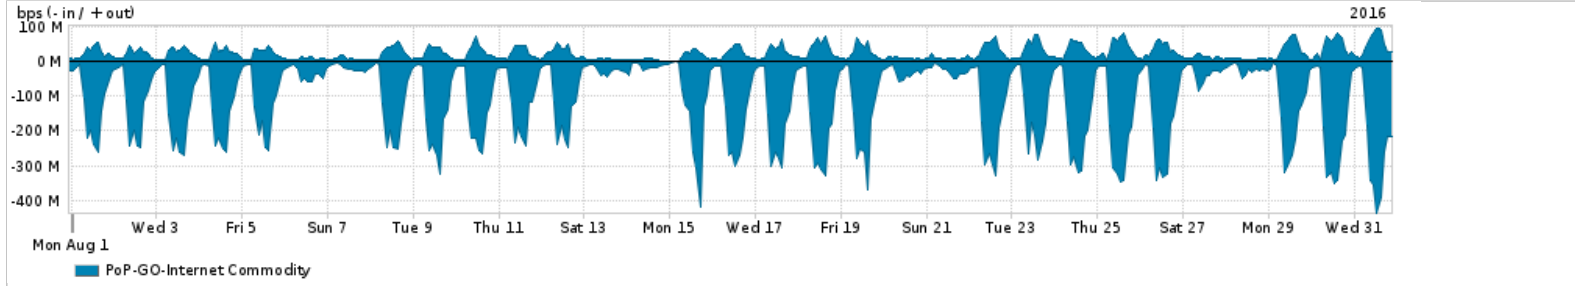

Os gráficos apresentados neste relatório de tráfego estão em formato stack, o que significa que seu valor é uma composição da soma dos componentes listados nas legendas localizadas logo abaixo dos gráficos. Os gráficos estão em "bps x tempo" e possuem dois eixos verticais, Out (positivo) e In (negativo).  
 A primeira coluna da tabela define o ponto de referência para entendimento dos valores de In e Out.  
 A contabilização do tráfego é sob o ponto de vista do AS da RNP, AS1916.

- Legenda:
- PoP - Ponto de presença da RNP
  - Parceiros - Provedores comerciais que a RNP mantém acordos de troca de tráfego
  - Internet Acadêmica - Acesso às redes acadêmicas internacionais, serviço atualmente provido pela RedClara
  - Internet commodity - Acesso pago à Internet global que é oferecido pela RNP aos seus clientes
  - ASN - Número do sistema autônomo
  - Profile - Objeto gerenciável definido arbitrariamente no Peakflow através de diversos parâmetros (ex: bloco cidr, peer-as, as-path, bgp community, interface, etc)

Utilização do serviço de Internet Commodity pelo PoP-GO

Average | Max | PCT95

PROFILE	PROFILE	IN	OUT	TOTAL	
<input type="checkbox"/>	PoP-GO	Internet Commodity	112.04 Mbps	22.74 Mbps	134.77 Mbps

Utilização das trocas de tráfego comerciais no Brasil pelo PoP-GO/h1>