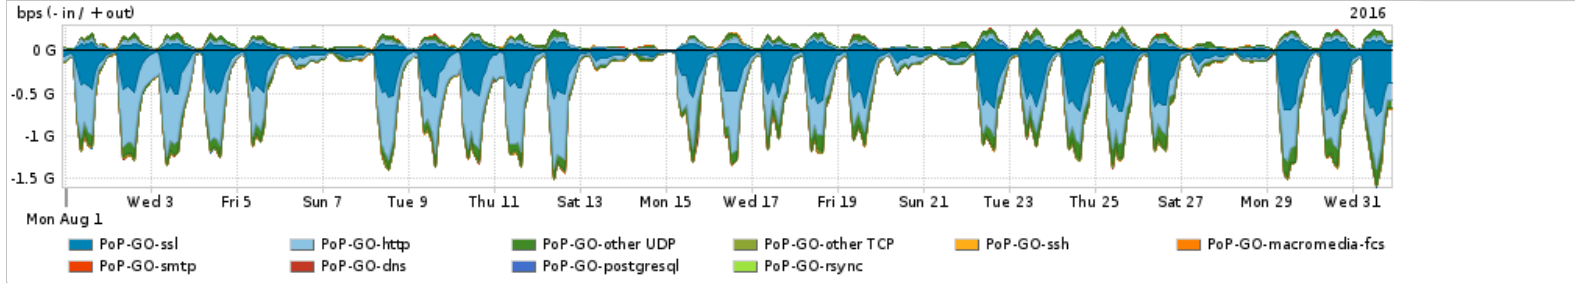

Distribuição do tráfego do PoP-GO por aplicação (análise em camada 3 e 4)

Average | Max | PCT95

PROFILE	APPLICATION	IN	OUT	TOTAL	
☐	PoP-GO	ssl	223.26 Mbps	39.75 Mbps	263.01 Mbps
☐	PoP-GO	http	207.65 Mbps	22.73 Mbps	230.38 Mbps