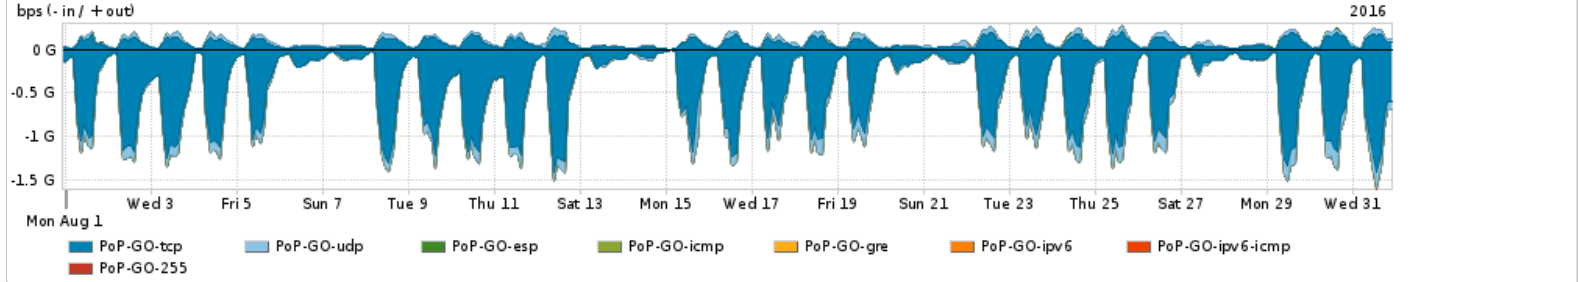

PROFILE	APPLICATION	IN	OUT	TOTAL	
☐	PoP-GO		other UDP	53.33 Mbps	23.73 Mbps	77.06 Mbps
☐	PoP-GO		other TCP	11.15 Mbps	3.43 Mbps	14.58 Mbps
☐	PoP-GO		ssh	2.19 Mbps	564.84 Kbps	2.76 Mbps
☐	PoP-GO		macromedia-fcs	811.75 Kbps	850.74 Kbps	1.66 Mbps
☐	PoP-GO		smtp	450.98 Kbps	582.82 Kbps	1.03 Mbps
☐	PoP-GO		dns	736.65 Kbps	212.97 Kbps	949.62 Kbps
☐	PoP-GO		postgresql	205.62 Kbps	333.53 Kbps	539.16 Kbps
☐	PoP-GO		rsync	362.45 Kbps	86.00 bps	362.53 Kbps

Distribuição do tráfego do PoP-GO por protocolo

Average | Max | PCT95

	PROFILE	PROTOCOL	IN	OUT	TOTAL	
☐	PoP-GO		tcp	446.85 Mbps	68.79 Mbps	515.64 Mbps
☐	PoP-GO		udp	54.11 Mbps	24.02 Mbps	78.13 Mbps
☐	PoP-GO		esp	219.57 Kbps	559.41 Kbps	778.99 Kbps
☐	PoP-GO		icmp	43.69 Kbps	70.06 Kbps	113.75 Kbps
☐	PoP-GO		gre	28.75 Kbps	7.31 Kbps	36.05 Kbps
☐	PoP-GO		ipv6	15.31 Kbps	830.00 bps	16.14 Kbps
☐	PoP-GO		ipv6-icmp	5.73 Kbps	4.98 Kbps	10.72 Kbps
☐	PoP-GO		255	0.00 bps	0.00 bps	0.00 bps

For assistance with this product, please contact support@arbornetworks.com.