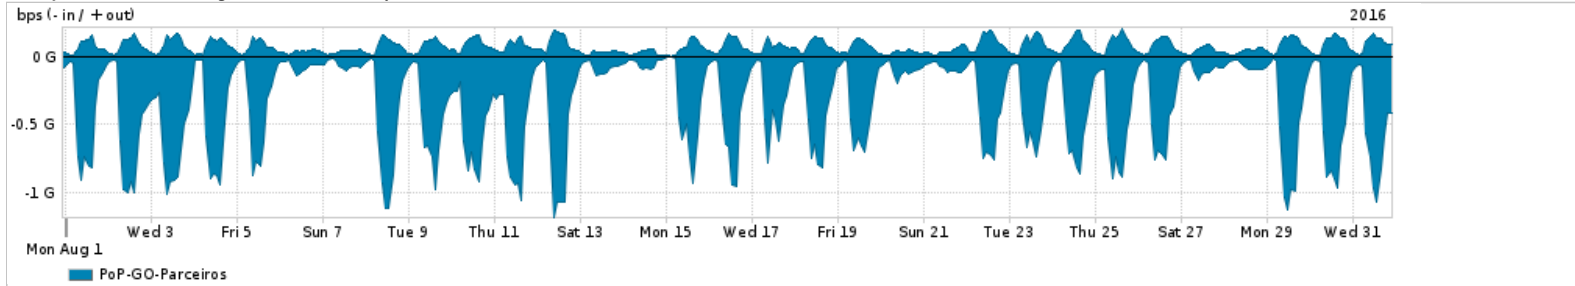

Os gráficos apresentados neste relatório de tráfego estão em formato stack, o que significa que seu valor é uma composição da soma dos componentes listados nas legendas localizadas logo abaixo dos gráficos. Os gráficos estão em "bps x tempo" e possuem dois eixos verticais, Out (positivo) e In (negativo).  
 A primeira coluna da tabela define o ponto de referência para entendimento dos valores de In e Out.  
 A contabilização do tráfego é sob o ponto de vista do AS da RNP, AS1916.

- Legenda:
- PoP - Ponto de presença da RNP
  - Parceiros - Provedores comerciais que a RNP mantém acordos de troca de tráfego
  - Internet Acadêmica - Acesso às redes acadêmicas internacionais, serviço atualmente provido pela RedClara
  - Internet commodity - Acesso pago à Internet global que é oferecido pela RNP aos seus clientes
  - ASN - Número do sistema autônomo
  - Profile - Objeto gerenciável definido arbitrariamente no Peakflow através de diversos parâmetros (ex: bloco cidr, peer-as, as-path, bgp community, interface, etc)

Utilização do serviço de Internet Commodity pelo PoP-GO

Average | Max | PCT95

PROFILE	PROFILE	IN	OUT	TOTAL	
<input type="checkbox"/>	PoP-GO	Internet Commodity	112.04 Mbps	22.74 Mbps	134.77 Mbps

Utilização das trocas de tráfego comerciais no Brasil pelo PoP-GO/h1>