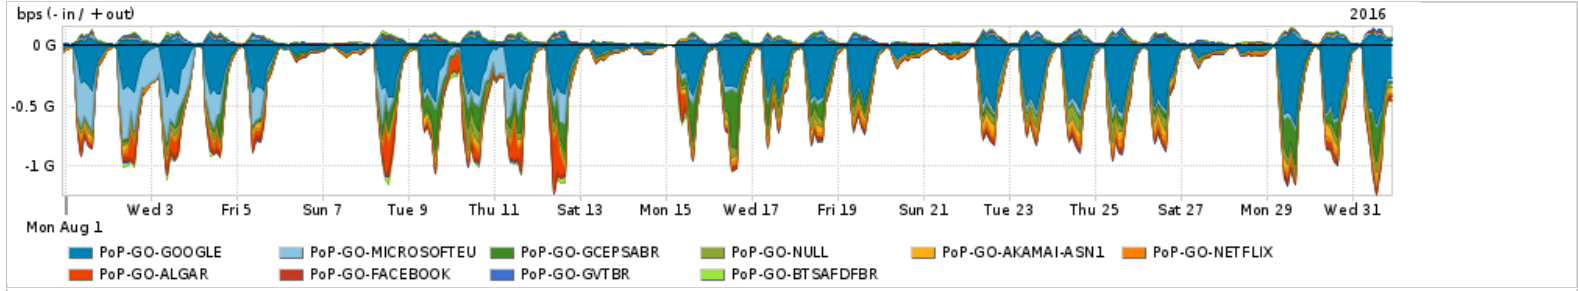

Os gráficos apresentados neste relatório de tráfego estão em formato stack, o que significa que seu valor é uma composição da soma dos componentes listados nas legendas localizadas logo abaixo dos gráficos. Os gráficos estão em "bps x tempo" e possuem dois eixos verticais, Out (positivo) e In (negativo).  
 A primeira coluna da tabela define o ponto de referência para entendimento dos valores de In e Out.  
 A contabilização do tráfego é sob o ponto de vista do AS da RNP, AS1916.

Utilização do serviço de Internet Commodity pelo PoP-GO

Average | Max | PCT95

PROFILE	PROFILE	IN	OUT	TOTAL	
<input type="checkbox"/>	PoP-GO	Internet Commodity	112.04 Mbps	22.74 Mbps	134.77 Mbps

Utilização das trocas de tráfego comerciais no Brasil pelo PoP-GO/h1>

Average | Max | PCT95

PROFILE	PROFILE	IN	OUT	TOTAL	
<input type="checkbox"/>	PoP-GO	Parceiros	347.03 Mbps	69.54 Mbps	416.57 Mbps

Utilização do serviço de Internet acadêmica internacional pelo PoP-GO

Average | Max | PCT95

PROFILE	PROFILE	IN	OUT	TOTAL	
<input type="checkbox"/>	PoP-GO	Internet Academica	10.03 Mbps	475.93 Kbps	10.50 Mbps

Redes (AS's de origem) mais acessadas pelo PoP-GO

Average | Max | PCT95

PROFILE	AS NAME	ASN	IN	OUT	TOTAL
<input type="checkbox"/>	PoP-GO	GOOGLE	15169	168.96 Mbps	22.15 Mbps
<input type="checkbox"/>	PoP-GO	MICROSOFTEU	8068	49.66 Mbps	2.23 Mbps
<input type="checkbox"/>	PoP-GO	GCEPSABR	28604	35.50 Mbps	1.02 Mbps
<input type="checkbox"/>	PoP-GO	NUL	0	25.64 Mbps	659.62 Kbps
<input type="checkbox"/>	PoP-GO	AKAMAI-ASN1	20940	22.67 Mbps	739.21 Kbps
<input type="checkbox"/>	PoP-GO	NETFLIX	2906	17.54 Mbps	257.64 Kbps
<input type="checkbox"/>	PoP-GO	ALGAR	16735	16.77 Mbps	814.09 Kbps
<input type="checkbox"/>	PoP-GO	FACEBOOK	32934	15.52 Mbps	1.55 Mbps
<input type="checkbox"/>	PoP-GO	GVTBR	18881	3.07 Mbps	9.03 Mbps
<input type="checkbox"/>	PoP-GO	BTSAFDFBR	8167	5.34 Mbps	6.42 Mbps