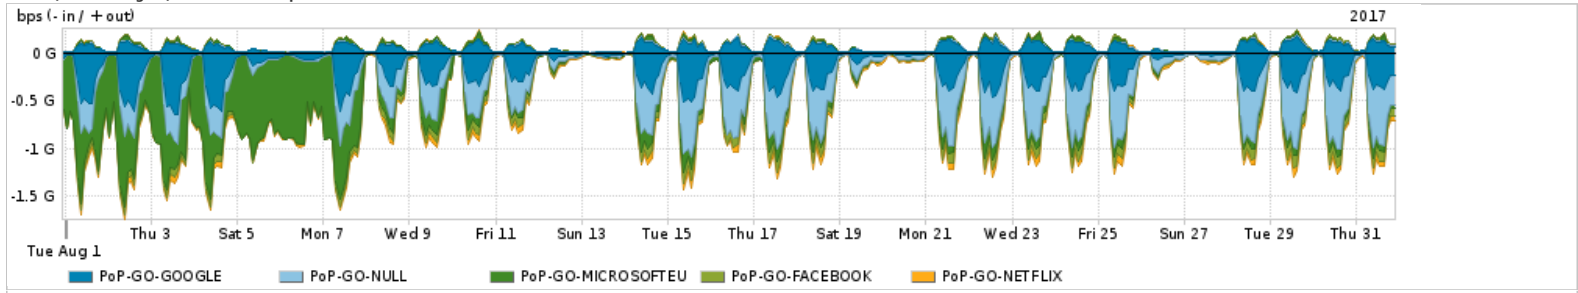

Redes (AS's de origem) mais acessadas pelo PoP-GO

Average | Max | PCT95

PROFILE	AS NAME	ASN	IN	OUT	TOTAL	
☒	PoP-GO	GOOGLE	15169	162.62 Mbps	51.33 Mbps	213.96 Mbps
☒	PoP-GO	NULL	0	184.78 Mbps	3.85 Mbps	188.63 Mbps
☒	PoP-GO	MICROSOFTEU	8068	174.89 Mbps	8.01 Mbps	182.90 Mbps
☒	PoP-GO	FACEBOOK	32934	39.63 Mbps	6.72 Mbps	46.35 Mbps
☒	PoP-GO	NETFLIX	2906	28.04 Mbps	490.54 Kbps	28.53 Mbps
☐	PoP-GO	EDGECAST	15133	22.59 Mbps	299.08 Kbps	22.89 Mbps
☐	PoP-GO	AKAMAI-ASN1	20940	20.28 Mbps	656.72 Kbps	20.94 Mbps
☐	PoP-GO	AMAZON-02	16509	17.24 Mbps	2.99 Mbps	20.23 Mbps
☐	PoP-GO	ALGAR	16735	17.21 Mbps	362.19 Kbps	17.57 Mbps
☐	PoP-GO	GCEPSA-BR	28604	11.75 Mbps	576.87 Kbps	12.33 Mbps