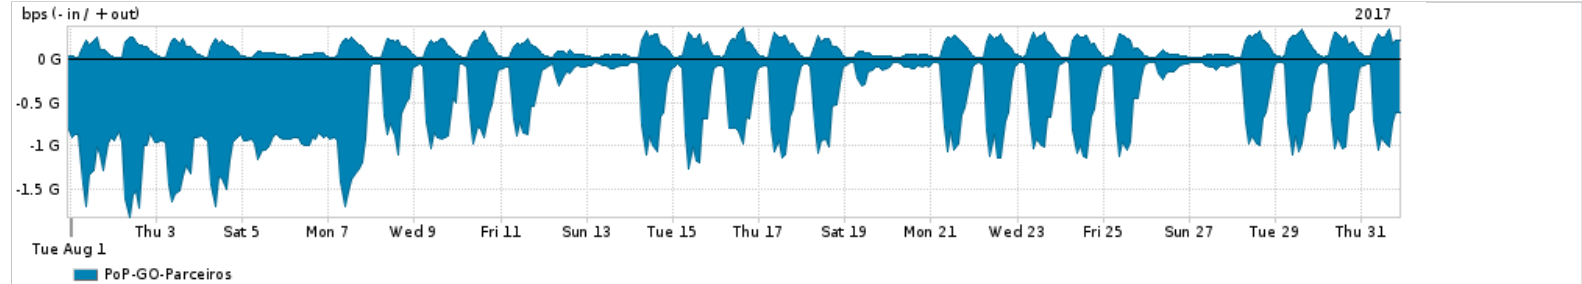

Os gráficos apresentados neste relatório de tráfego estão em formato stack, o que significa que seu valor é uma composição da soma dos componentes listados nas legendas localizadas logo abaixo dos gráficos. Os gráficos estão em "bps x tempo" e possuem dois eixos verticais, Out (positivo) e In (negativo).

A primeira coluna da tabela define o ponto de referência para entendimento dos valores de In e Out.
A contabilização do tráfego é sob o ponto de vista do AS da RNP, AS1916.

Legenda:

- PoP - Ponto de presença da RNP
- Parceiros - Provedores comerciais que a RNP mantém acordos de troca de tráfego
- Internet Acadêmica - Acesso às redes acadêmicas internacionais, serviço atualmente provido pela RedClara
- Internet commodity - Acesso pago à Internet global que é oferecido pela RNP aos seus clientes
- ASN - Número do sistema autônomo
- Profile - Objeto gerenciável definido arbitrariamente no Peakflow através de diversos parâmetros (ex: bloco cidr, peer-as, as-path, bgp community, interface, etc)

Utilização do serviço de Internet Commodity pelo PoP-GO

PROFILE	PROFILE	IN	OUT	TOTAL	
X	PoP-GO	Internet Commodity	96.24 Mbps	23.59 Mbps	119.83 Mbps

Utilização das trocas de tráfego comerciais no Brasil pelo PoP-GO/h1>

PROFILE	PROFILE	IN	OUT	TOTAL	
X	PoP-GO	Parceiros	587.19 Mbps	125.93 Mbps	713.12 Mbps

Utilização do serviço de Internet acadêmica internacional pelo PoP-GO

PROFILE	PROFILE	IN	OUT	TOTAL	
X	PoP-GO	Internet Acadêmica	5.99 Mbps	630.70 Kbps	6.62 Mbps