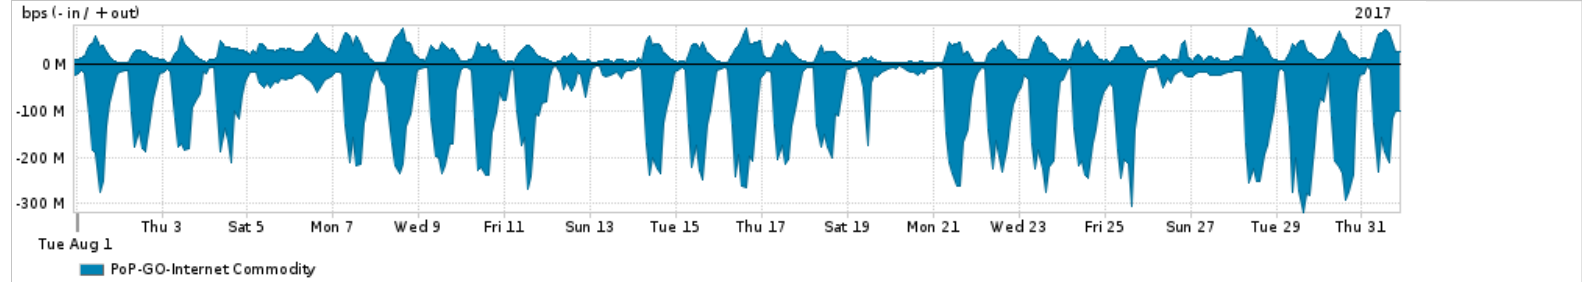

Os gráficos apresentados neste relatório de tráfego estão em formato stack, o que significa que seu valor é uma composição da soma dos componentes listados nas legendas localizadas logo abaixo dos gráficos. Os gráficos estão em "bps x tempo" e possuem dois eixos verticais, Out (positivo) e In (negativo).

A primeira coluna da tabela define o ponto de referência para entendimento dos valores de In e Out.
A contabilização do tráfego é sob o ponto de vista do AS da RNP, AS1916.

Legenda:

- PoP - Ponto de presença da RNP
- Parceiros - Provedores comerciais que a RNP mantém acordos de troca de tráfego
- Internet Acadêmica - Acesso às redes acadêmicas internacionais, serviço atualmente provido pela RedClara
- Internet commodity - Acesso pago à Internet global que é oferecido pela RNP aos seus clientes
- ASN - Número do sistema autônomo
- Profile - Objeto gerenciável definido arbitrariamente no Peakflow através de diversos parâmetros (ex: bloco cidr, peer-as, as-path, bgp community, interface, etc)

Utilização do serviço de Internet Commodity pelo PoP-GO

PROFILE	PROFILE	IN	OUT	TOTAL	
X	PoP-GO	Internet Commodity	96.24 Mbps	23.59 Mbps	119.83 Mbps

Utilização das trocas de tráfego comerciais no Brasil pelo PoP-GO/h1>