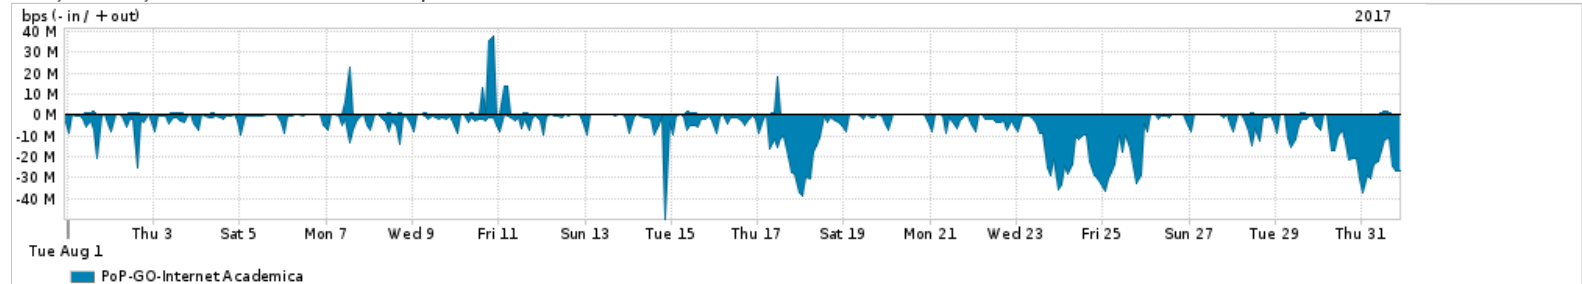

Os gráficos apresentados neste relatório de tráfego estão em formato stack, o que significa que seu valor é uma composição da soma dos componentes listados nas legendas localizadas logo abaixo dos gráficos. Os gráficos estão em "bps x tempo" e possuem dois eixos verticais, Out (positivo) e In (negativo).

A primeira coluna da tabela define o ponto de referência para entendimento dos valores de In e Out.
A contabilização do tráfego é sob o ponto de vista do AS da RNP, AS1916.

Legenda:

- PoP - Ponto de presença da RNP
- Parceiros - Provedores comerciais que a RNP mantém acordos de troca de tráfego
- Internet Acadêmica - Acesso às redes acadêmicas internacionais, serviço atualmente provido pela RedClara
- Internet commodity - Acesso pago à Internet global que é oferecido pela RNP aos seus clientes
- ASN - Número do sistema autônomo
- Profile - Objeto gerenciável definido arbitrariamente no Peakflow através de diversos parâmetros (ex: bloco cidr, peer-as, as-path, bgp community, interface, etc)

Utilização do serviço de Internet Commodity pelo PoP-GO

PROFILE	PROFILE	IN	OUT	TOTAL	
X	PoP-GO	Internet Commodity	96.24 Mbps	23.59 Mbps	119.83 Mbps

Utilização das trocas de tráfego comerciais no Brasil pelo PoP-GO/h1>

PROFILE	PROFILE	IN	OUT	TOTAL	
X	PoP-GO	Parceiros	587.19 Mbps	125.93 Mbps	713.12 Mbps

Utilização do serviço de Internet acadêmica internacional pelo PoP-GO

PROFILE	PROFILE	IN	OUT	TOTAL	
X	PoP-GO	Internet Acadêmica	5.99 Mbps	630.70 Kbps	6.62 Mbps