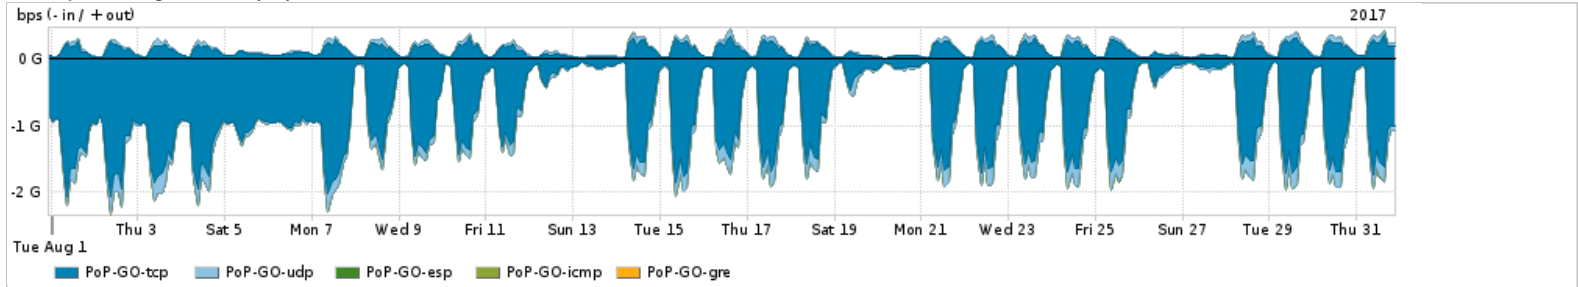

PROFILE	APPLICATION	IN	OUT	TOTAL
☒	PoP-GO	quit	66.52 Mbps	8.18 Mbps	74.70 Mbps
☒	PoP-GO	other UDP	23.57 Mbps	20.23 Mbps	43.80 Mbps
☒	PoP-GO	other TCP	11.93 Mbps	6.92 Mbps	18.85 Mbps
☐	PoP-GO	ssh	2.14 Mbps	1.08 Mbps	3.22 Mbps
☐	PoP-GO	macromedia-fcs	1.27 Mbps	1.84 Mbps	3.11 Mbps
☐	PoP-GO	dns	824.92 Kbps	272.45 Kbps	1.10 Mbps
☐	PoP-GO	smtp	506.08 Kbps	513.70 Kbps	1.02 Mbps
☐	PoP-GO	stun	268.90 Kbps	342.65 Kbps	611.55 Kbps

Distribuição do tráfego do PoP-GO por protocolo

Average | Max | PCT95

	PROFILE	PROTOCOL	IN	OUT	TOTAL
☒	PoP-GO	tcp	792.70 Mbps	124.48 Mbps	917.19 Mbps
☒	PoP-GO	udp	91.24 Mbps	29.25 Mbps	120.49 Mbps
☒	PoP-GO	esp	269.55 Kbps	275.05 Kbps	544.61 Kbps
☒	PoP-GO	icmp	58.35 Kbps	92.26 Kbps	150.61 Kbps
☒	PoP-GO	gre	11.29 Kbps	16.42 Kbps	27.71 Kbps
☐	PoP-GO	ipv6-icmp	9.05 Kbps	12.46 Kbps	21.51 Kbps
☐	PoP-GO	ipv6	551.00 bps	266.00 bps	817.00 bps
☐	PoP-GO	sctp	10.00 bps	0.00 bps	10.00 bps
☐	PoP-GO	61	0.00 bps	0.00 bps	0.00 bps
☐	PoP-GO	ipv6-nonxt	0.00 bps	0.00 bps	0.00 bps

For assistance with this product, please contact support at <https://support.arbornetworks.com>