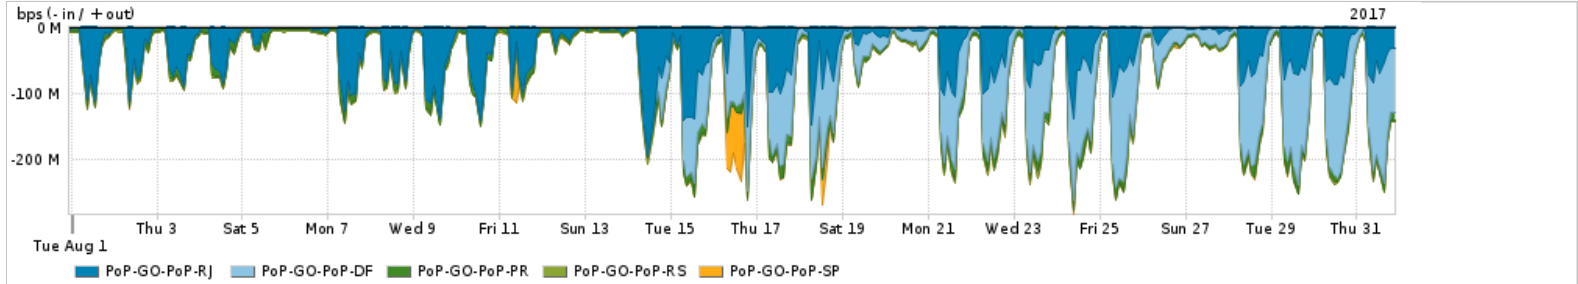

Os gráficos apresentados neste relatório de tráfego estão em formato stack, o que significa que seu valor é uma composição da soma dos componentes listados nas legendas localizadas logo abaixo dos gráficos. Os gráficos estão em "bps x tempo" e possuem dois eixos verticais, Out (positivo) e In (negativo).

Utilização do serviço de Internet Commodity pelo PoP-GO

PROFILE	PROFILE	IN	OUT	TOTAL	
X	PoP-GO	Internet Commodity	96.24 Mbps	23.59 Mbps	119.83 Mbps

Utilização das trocas de tráfego comerciais no Brasil pelo PoP-GO/h1>

PROFILE	PROFILE	IN	OUT	TOTAL	
X	PoP-GO	Parceiros	587.19 Mbps	125.93 Mbps	713.12 Mbps

Utilização do serviço de Internet acadêmica internacional pelo PoP-GO

PROFILE	PROFILE	IN	OUT	TOTAL	
X	PoP-GO	Internet Acadêmica	5.99 Mbps	630.70 Kbps	6.62 Mbps

Interesse de tráfego do PoP-GO com os outros PoPs da RNP

Average | Max | PCT95

PROFILE	PROFILE	IN	OUT	TOTAL	
<input checked="" type="checkbox"/>	PoP-GO	PoP-RJ	35.31 Mbps	310.38 Kbps	35.62 Mbps
<input checked="" type="checkbox"/>	PoP-GO	PoP-DF	33.79 Mbps	382.67 Kbps	34.17 Mbps
<input checked="" type="checkbox"/>	PoP-GO	PoP-PR	6.92 Mbps	111.00 bps	6.92 Mbps
<input checked="" type="checkbox"/>	PoP-GO	PoP-RS	2.79 Mbps	34.13 Kbps	2.83 Mbps
<input checked="" type="checkbox"/>	PoP-GO	PoP-SP	1.89 Mbps	13.54 Kbps	1.90 Mbps
<input type="checkbox"/>	PoP-GO	PoP-GO	889.00 bps	889.00 bps	1.78 Kbps
<input type="checkbox"/>	PoP-GO	PoP-SC	1.25 Kbps	3.00 bps	1.26 Kbps
<input type="checkbox"/>	PoP-GO	PoP-MG	0.00 bps	1.20 Kbps	1.20 Kbps
<input type="checkbox"/>	PoP-GO	PoP-PE	0.00 bps	5.00 bps	5.00 bps