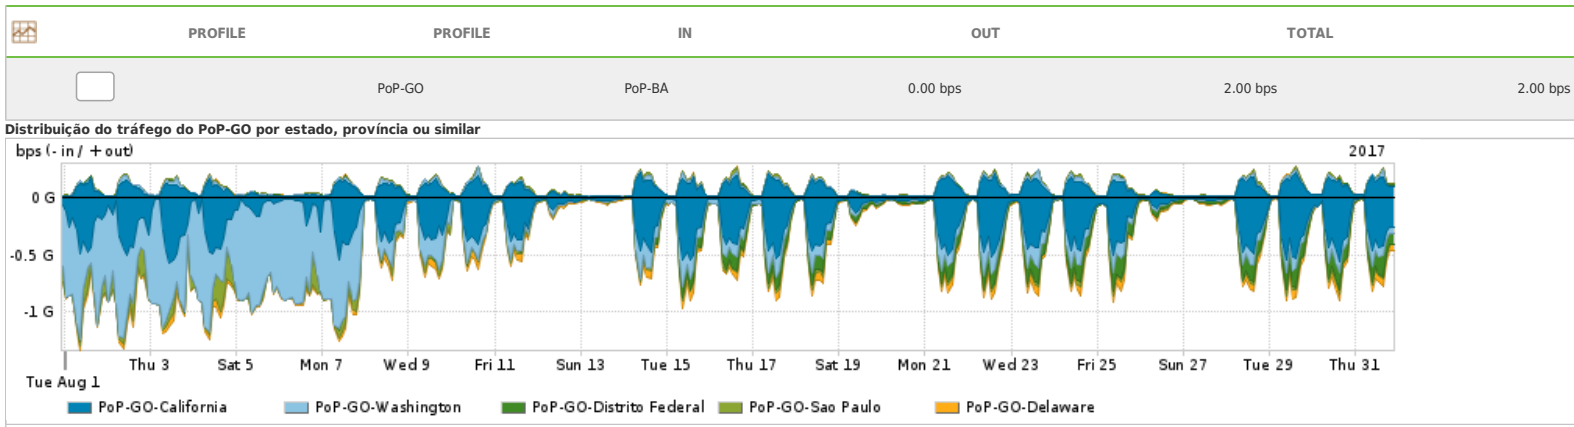

Redes (AS's de origem) mais acessadas pelo PoP-GO

Average | Max | PCT95

PROFILE	AS NAME	ASN	IN	OUT	TOTAL	
<input checked="" type="checkbox"/>	PoP-GO	GOOGLE	15169	162.62 Mbps	51.33 Mbps	213.96 Mbps
<input checked="" type="checkbox"/>	PoP-GO	NULL	0	184.78 Mbps	3.85 Mbps	188.63 Mbps
<input checked="" type="checkbox"/>	PoP-GO	MICROSOFTEU	8068	174.89 Mbps	8.01 Mbps	182.90 Mbps
<input checked="" type="checkbox"/>	PoP-GO	FACEBOOK	32934	39.63 Mbps	6.72 Mbps	46.35 Mbps
<input checked="" type="checkbox"/>	PoP-GO	NETFLIX	2906	28.04 Mbps	490.54 Kbps	28.53 Mbps
<input type="checkbox"/>	PoP-GO	EDGECAST	15133	22.59 Mbps	299.08 Kbps	22.89 Mbps
<input type="checkbox"/>	PoP-GO	AKAMAI-ASN1	20940	20.28 Mbps	656.72 Kbps	20.94 Mbps
<input type="checkbox"/>	PoP-GO	AMAZON-02	16509	17.24 Mbps	2.99 Mbps	20.23 Mbps
<input type="checkbox"/>	PoP-GO	ALGAR	16735	17.21 Mbps	362.19 Kbps	17.57 Mbps
<input type="checkbox"/>	PoP-GO	GCEPSA-BR	28604	11.75 Mbps	576.87 Kbps	12.33 Mbps

Interesse de tráfego do PoP-GO com os outros PoPs da RNP

Average | Max | PCT95

PROFILE	PROFILE	IN	OUT	TOTAL	
<input checked="" type="checkbox"/>	PoP-GO	PoP-RJ	35.31 Mbps	310.38 Kbps	35.62 Mbps
<input checked="" type="checkbox"/>	PoP-GO	PoP-DF	33.79 Mbps	382.67 Kbps	34.17 Mbps
<input checked="" type="checkbox"/>	PoP-GO	PoP-PR	6.92 Mbps	111.00 bps	6.92 Mbps
<input checked="" type="checkbox"/>	PoP-GO	PoP-RS	2.79 Mbps	34.13 Kbps	2.83 Mbps
<input checked="" type="checkbox"/>	PoP-GO	PoP-SP	1.89 Mbps	13.54 Kbps	1.90 Mbps
<input type="checkbox"/>	PoP-GO	PoP-GO	889.00 bps	889.00 bps	1.78 Kbps
<input type="checkbox"/>	PoP-GO	PoP-SC	1.25 Kbps	3.00 bps	1.26 Kbps
<input type="checkbox"/>	PoP-GO	PoP-MG	0.00 bps	1.20 Kbps	1.20 Kbps
<input type="checkbox"/>	PoP-GO	PoP-PE	0.00 bps	5.00 bps	5.00 bps