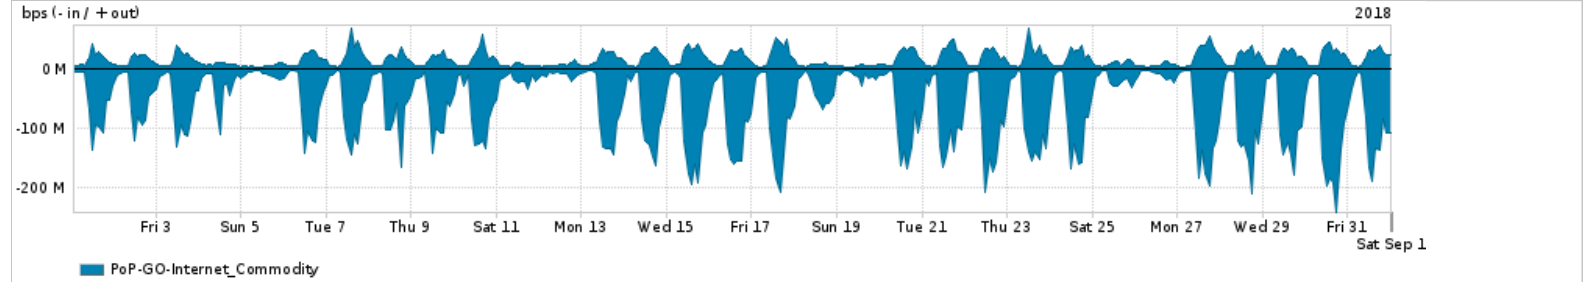

Os gráficos apresentados neste relatório de tráfego estão em formato stack, o que significa que seu valor é uma composição da soma dos componentes listados nas legendas localizadas logo abaixo dos gráficos. Os gráficos estão em "bps x tempo" e possuem dois eixos verticais, Out (positivo) e In (negativo).

A primeira coluna da tabela define o ponto de referência para entendimento dos valores de In e Out.
A contabilização do tráfego é sob o ponto de vista do AS da RNP, AS1916.

Legenda:

PoP - Ponto de presença da RNP

ASN - Número do sistema autônomo

Profile - Objeto gerenciável definido arbitrariamente no Peakflow através de diversos parâmetros (ex: bloco cidr, peer-as, as-path, bgp community, interface, etc)

Utilização do serviço de Internet Commodity pelo PoP-GO