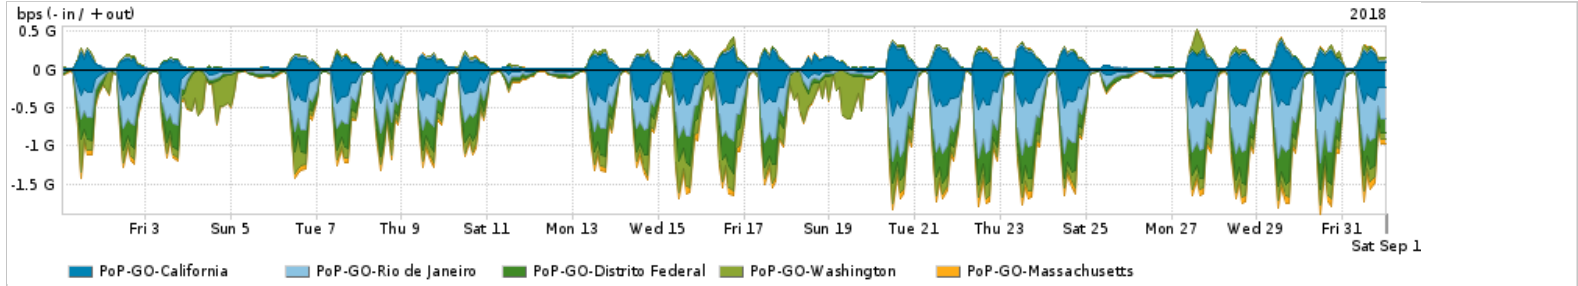

Distribuição do tráfego do PoP-GO por estado, província ou similar

Average | Max | PCT95

	PROFILE	REGION	IN	OUT	TOTAL
☒	PoP-GO	California	159.50 Mbps	80.97 Mbps	240.46 Mbps
☒	PoP-GO	Rio de Janeiro	196.83 Mbps	6.68 Mbps	203.51 Mbps
☒	PoP-GO	Distrito Federal	131.23 Mbps	4.93 Mbps	136.17 Mbps
☒	PoP-GO	Washington	106.48 Mbps	12.88 Mbps	119.36 Mbps
☒	PoP-GO	Massachusetts	33.47 Mbps	1.34 Mbps	34.80 Mbps
☐	PoP-GO	Sao Paulo	23.67 Mbps	9.47 Mbps	33.14 Mbps
☐	PoP-GO	Delaware	31.04 Mbps	668.20 Kbps	31.71 Mbps
☐	PoP-GO	Virginia	20.65 Mbps	5.38 Mbps	26.04 Mbps
☐	PoP-GO	Goiás	6.31 Mbps	17.55 Mbps	23.86 Mbps
☐	PoP-GO	Arizona	21.83 Mbps	42.13 Kbps	21.87 Mbps
☐	PoP-GO	Parana	3.66 Mbps	2.63 Mbps	6.30 Mbps
☐	PoP-GO	Minas Gerais	2.55 Mbps	2.78 Mbps	5.34 Mbps
☐	PoP-GO	Oregon	1.40 Mbps	3.36 Mbps	4.76 Mbps
☐	PoP-GO	Rio Grande do Sul	3.19 Mbps	941.08 Kbps	4.14 Mbps
☐	PoP-GO	Texas	3.59 Mbps	505.61 Kbps	4.10 Mbps