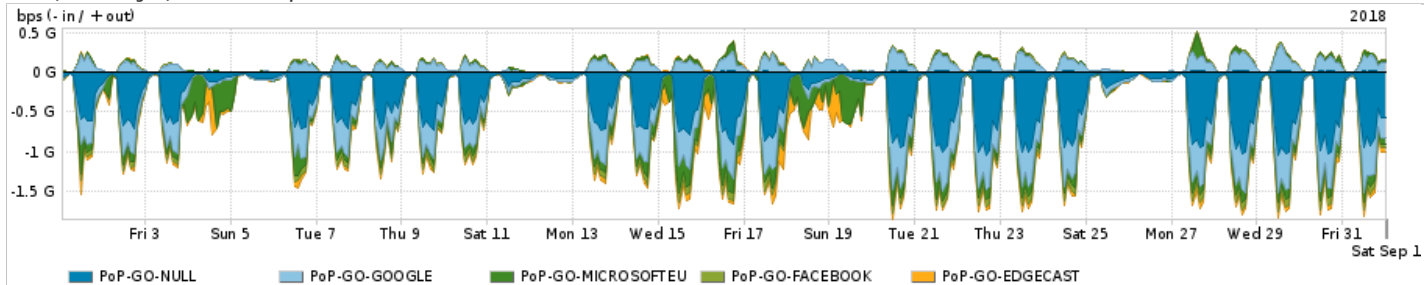

Os gráficos apresentados neste relatório de tráfego estão em formato stack, o que significa que seu valor é uma composição da soma dos componentes listados nas legendas localizadas logo abaixo dos gráficos. Os gráficos estão em "bps x tempo" e possuem dois eixos verticais, Out (positivo) e In (negativo).

A primeira coluna da tabela define o ponto de referência para entendimento dos valores de In e Out.
A contabilização do tráfego é sob o ponto de vista do AS da RNP, AS1916.

Legenda:

PoP - Ponto de presença da RNP

ASN - Número do sistema autônomo

Profile - Objeto gerenciável definido arbitrariamente no Peakflow através de diversos parâmetros (ex: bloco cidr, peer-as, as-path, bgp community, interface, etc)

Utilização do serviço de Internet Commodity pelo PoP-GO

Utilização das trocas de tráfego comerciais no Brasil pelo PoP-GO/h1>

Utilização do serviço de Internet acadêmica internacional pelo PoP-GO

Redes (AS's de origem) mais acessadas pelo PoP-GO

Average | Max | PCT95