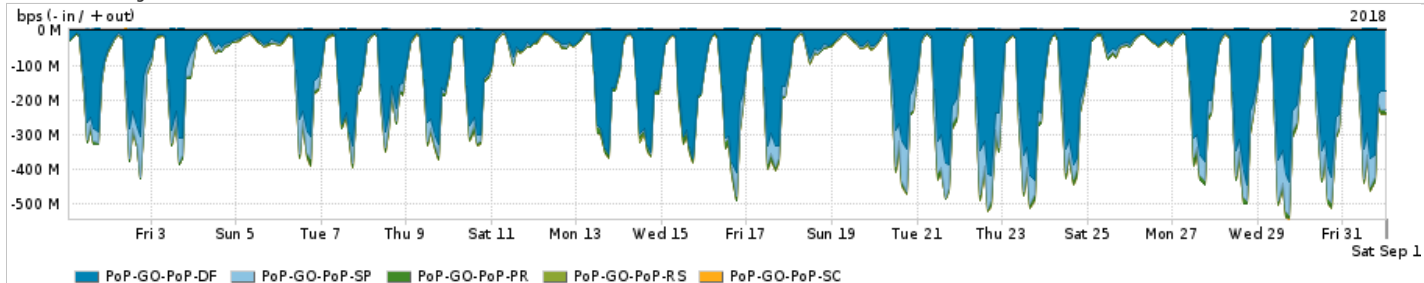

Interesse de tráfego do PoP-GO com os outros PoPs da RNP

Average | Max | PCT95

	PROFILE	PROFILE	IN	OUT	TOTAL
☒	PoP-GO	PoP-DF	129.96 Mbps	2.04 Mbps	132.00 Mbps
☒	PoP-GO	PoP-SP	20.55 Mbps	332.49 Kbps	20.88 Mbps
☒	PoP-GO	PoP-PR	6.38 Mbps	0.00 bps	6.38 Mbps
☒	PoP-GO	PoP-RS	2.72 Mbps	81.00 bps	2.72 Mbps
☒	PoP-GO	PoP-SC	3.37 Kbps	11.48 Kbps	14.84 Kbps
☐	PoP-GO	PoP-RJ	1.63 Kbps	0.00 bps	1.63 Kbps
☐	PoP-GO	PoP-GO	3.00 bps	3.00 bps	6.00 bps