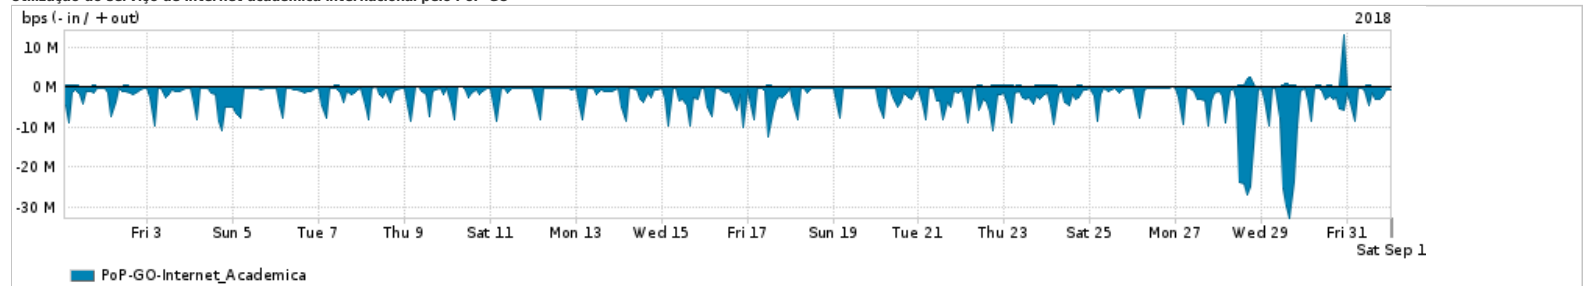

Os gráficos apresentados neste relatório de tráfego estão em formato stack, o que significa que seu valor é uma composição da soma dos componentes listados nas legendas localizadas logo abaixo dos gráficos. Os gráficos estão em "bps x tempo" e possuem dois eixos verticais, Out (positivo) e In (negativo).

ASN - Número do sistema autônomo

Profile - Objeto gerenciável definido arbitrariamente no Peakflow através de diversos parâmetros (ex: bloco cidr, peer-as, as-path, bgp community, interface, etc)

Utilização do serviço de Internet Commodity pelo PoP-GO

Utilização das trocas de tráfego comerciais no Brasil pelo PoP-GO/h1>

Utilização do serviço de Internet acadêmica internacional pelo PoP-GO

Redes (AS's de origem) mais acessadas pelo PoP-GO

Average | Max | PCT95