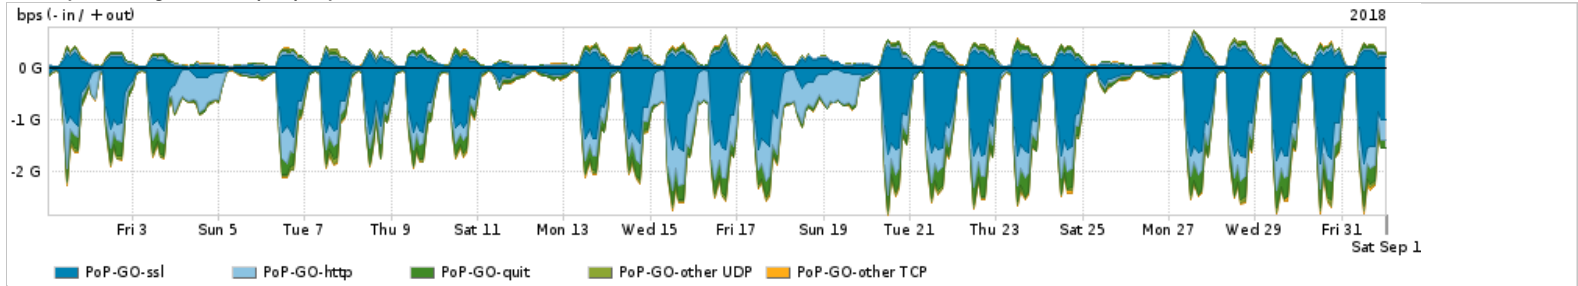

Distribuição do tráfego do PoP-GO por aplicação (análise em camada 3 e 4)

Average | Max | PCT95

	PROFILE	APPLICATION	IN	OUT	TOTAL
☒	PoP-GO	ssl	584.55 Mbps	123.82 Mbps	708.37 Mbps
☒	PoP-GO	http	244.11 Mbps	27.05 Mbps	271.15 Mbps
☒	PoP-GO	quit	123.02 Mbps	22.61 Mbps	145.63 Mbps
☒	PoP-GO	other UDP	25.67 Mbps	15.59 Mbps	41.26 Mbps