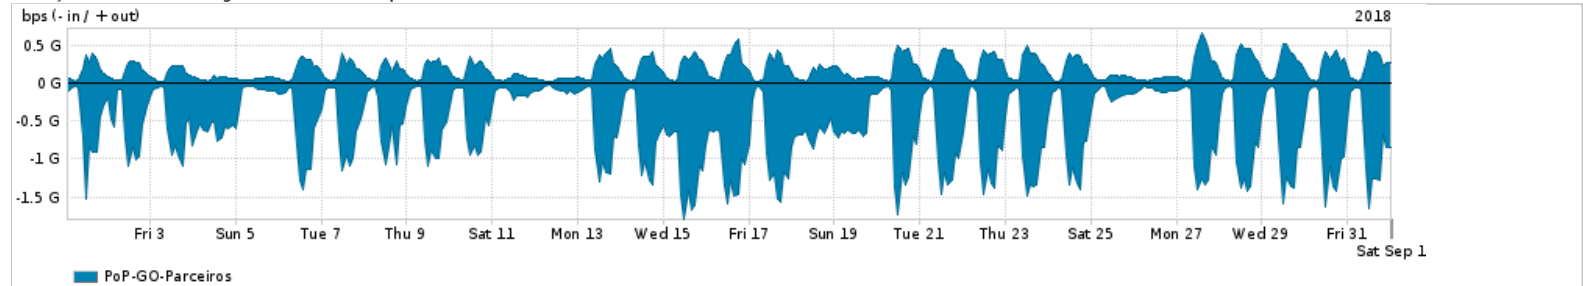

Utilização das trocas de tráfego comerciais no Brasil pelo PoP-GO/h1>