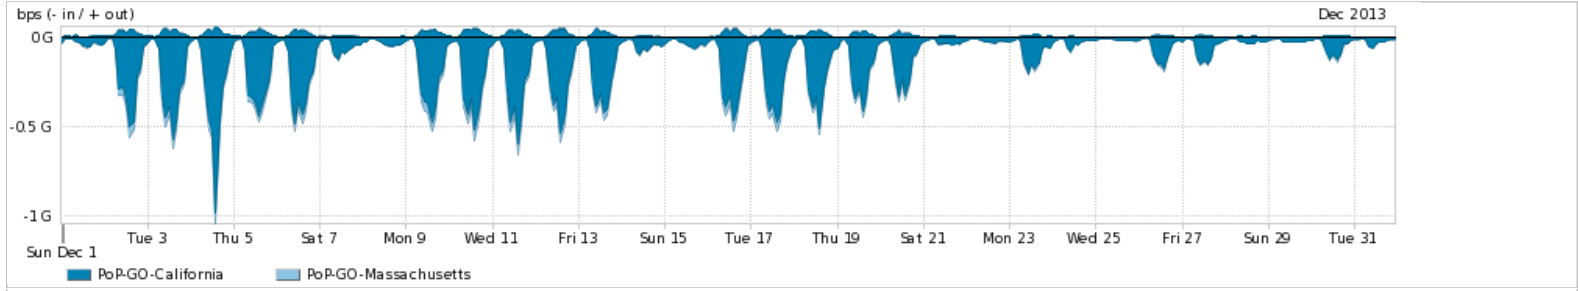

Distribuição do tráfego do PoP-GO por estado, província ou similar

Average | Max | PCT95

PROFILE	REGION	IN	OUT	TOTAL	
☒	PoP-GO	California	120.34 Mbps	12.64 Mbps	132.98 Mbps
☒	PoP-GO	Massachusetts	12.57 Mbps	1.39 Mbps	13.96 Mbps
☐	PoP-GO	Sao Paulo	3.51 Mbps	7.51 Mbps	11.02 Mbps
☐	PoP-GO	Washington	6.67 Mbps	3.07 Mbps	9.75 Mbps
☐	PoP-GO	New Jersey	5.22 Mbps	1.20 Mbps	6.43 Mbps
☐	PoP-GO	Arizona	5.89 Mbps	162.86 Kbps	6.05 Mbps
☐	PoP-GO	Texas	4.58 Mbps	1.20 Mbps	5.78 Mbps
☐	PoP-GO	Illinois	4.04 Mbps	379.14 Kbps	4.42 Mbps
☐	PoP-GO	District of Columbia	4.14 Mbps	127.78 Kbps	4.26 Mbps
☐	PoP-GO	Rio de Janeiro	966.03 Kbps	2.29 Mbps	3.26 Mbps
☐	PoP-GO	Goiás	480.89 Kbps	2.60 Mbps	3.08 Mbps
☐	PoP-GO	Distrito Federal	992.76 Kbps	1.80 Mbps	2.79 Mbps
☐	PoP-GO	Florida	1.79 Mbps	644.59 Kbps	2.43 Mbps
☐	PoP-GO	Colorado	2.05 Mbps	96.17 Kbps	2.15 Mbps
☐	PoP-GO	Connecticut	1.87 Mbps	154.42 Kbps	2.02 Mbps