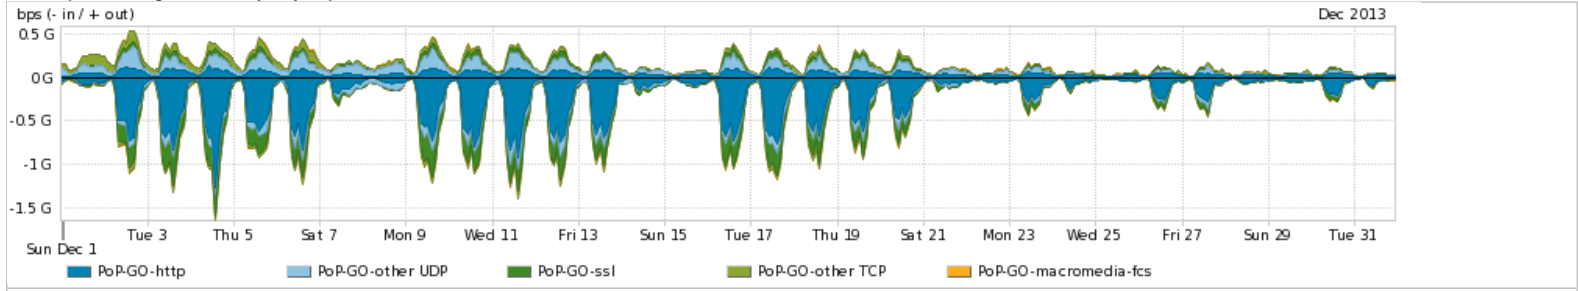

Distribuição do tráfego do PoP-GO por aplicação (análise em camada 3 e 4)

Average | Max | PCT95

PROFILE	APPLICATION	IN	OUT	TOTAL	
☒	PoP-GO	http	194.66 Mbps	40.50 Mbps	235.16 Mbps
☒	PoP-GO	other UDP	31.98 Mbps	57.26 Mbps	89.25 Mbps
☒	PoP-GO	ssl	59.34 Mbps	16.71 Mbps	76.05 Mbps
☒	PoP-GO	other TCP	15.27 Mbps	31.84 Mbps	47.11 Mbps
☒	PoP-GO	macromedia-fcs	2.94 Mbps	2.06 Mbps	5.00 Mbps