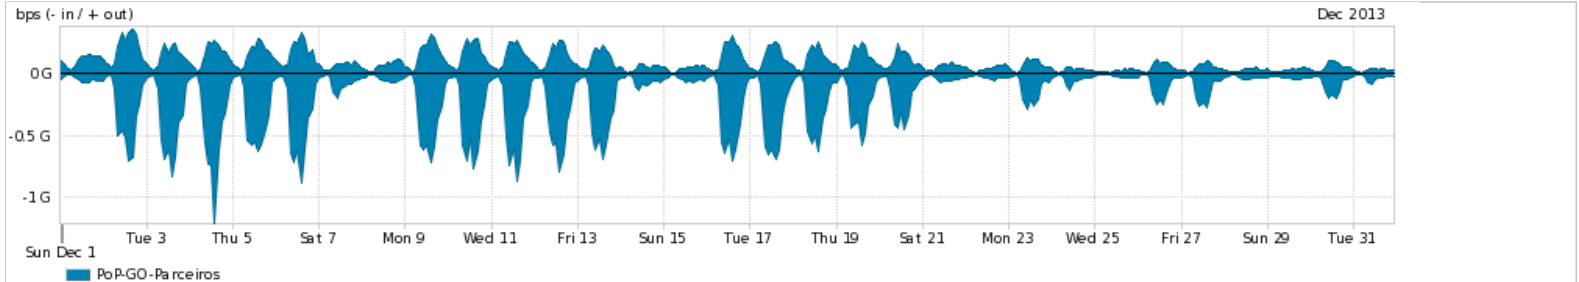

Os gráficos apresentados neste relatório de tráfego estão em formato stack, o que significa que seu valor é uma composição da soma dos componentes listados nas legendas localizadas logo abaixo dos gráficos. Os gráficos estão em "bps x tempo" e possuem dois eixos verticais, Out (positivo) e In (negativo).

ASN - Número do sistema autônomo

Profile - Objeto gerenciável definido arbitrariamente no Peakflow através de diversos parâmetros (ex: bloco cidr, peer-as, as-path, bgp community, interface, etc)

Utilização do serviço de Internet Commodity pelo PoP-GO

Average | Max | PCT95

PROFILE	PROFILE	IN	OUT	TOTAL	
<input checked="" type="checkbox"/>	PoP-GO	Internet Commodity	89.52 Mbps	43.38 Mbps	132.91 Mbps

Utilização das trocas de tráfego comerciais no Brasil pelo PoP-GO/h1>