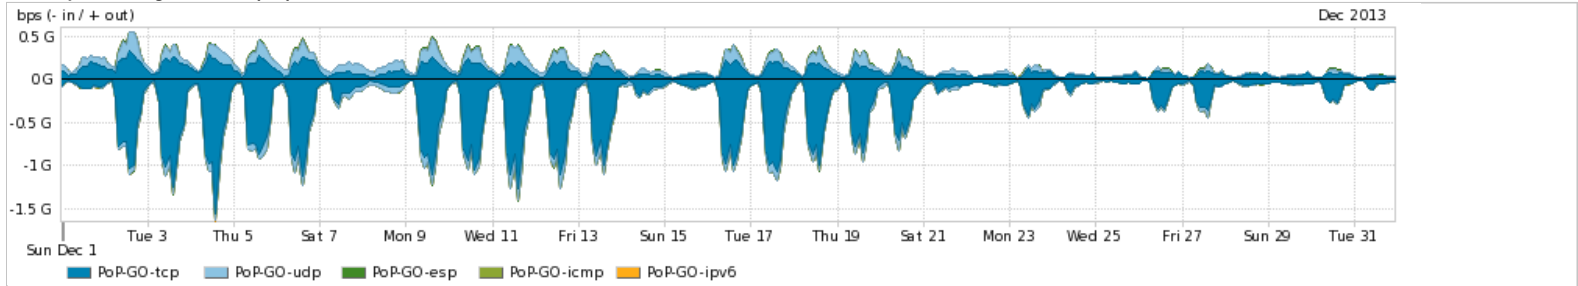

PROFILE	APPLICATION	IN	OUT	TOTAL	
☐	PoP-GO	dns	510.10 Kbps	1.82 Mbps	2.33 Mbps
☐	PoP-GO	smtp	854.88 Kbps	583.45 Kbps	1.44 Mbps
☐	PoP-GO	bittorrent	127.58 Kbps	1.10 Mbps	1.23 Mbps
☐	PoP-GO	ssh	142.72 Kbps	637.36 Kbps	780.08 Kbps
☐	PoP-GO	rdp	28.15 Kbps	233.67 Kbps	261.82 Kbps

Distribuição do tráfego do PoP-GO por protocolo

Average | Max | PCT95

PROFILE	PROTOCOL	IN	OUT	TOTAL	
☒	PoP-GO	tcp	274.19 Mbps	93.98 Mbps	368.16 Mbps
☒	PoP-GO	udp	32.64 Mbps	59.32 Mbps	91.97 Mbps
☒	PoP-GO	esp	537.76 Kbps	3.90 Mbps	4.44 Mbps
☒	PoP-GO	icmp	187.19 Kbps	232.93 Kbps	420.12 Kbps
☒	PoP-GO	ipv6	13.59 Kbps	4.80 Kbps	18.39 Kbps
☐	PoP-GO	gre	7.11 Kbps	9.30 Kbps	16.41 Kbps
☐	PoP-GO	eigrp	0.00 bps	0.00 bps	0.00 bps
☐	PoP-GO	dgp	0.00 bps	0.00 bps	0.00 bps
☐	PoP-GO	scps	0.00 bps	0.00 bps	0.00 bps
☐	PoP-GO	rsvp	0.00 bps	0.00 bps	0.00 bps

For assistance with this product, please contact support@arbornetworks.com.