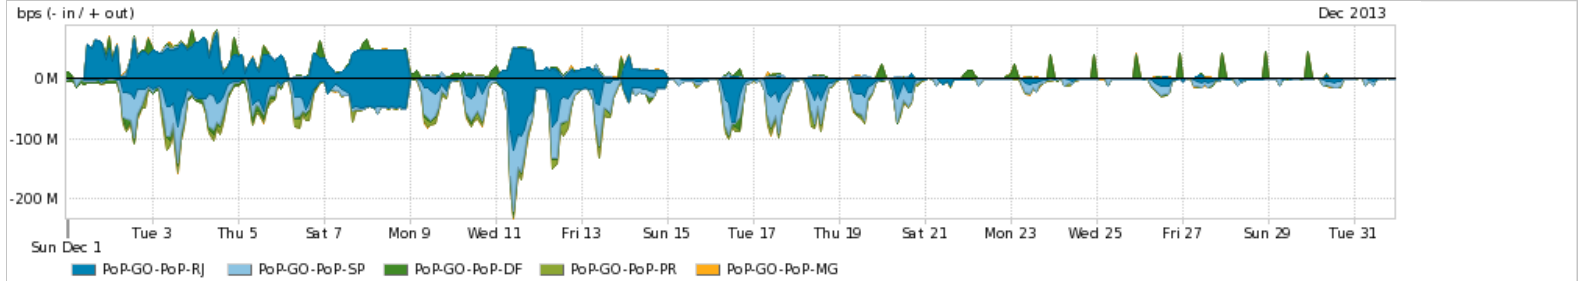

Interesse de tráfego do PoP-GO com os outros PoPs da RNP

Average | Max | PCT95

PROFILE	PROFILE	IN	OUT	TOTAL	
☒	PoP-GO	PoP-RJ	14.08 Mbps	11.38 Mbps	25.46 Mbps
☒	PoP-GO	PoP-SP	11.47 Mbps	593.15 Kbps	12.06 Mbps
☒	PoP-GO	PoP-DF	1.38 Mbps	2.41 Mbps	3.78 Mbps
☒	PoP-GO	PoP-PR	2.25 Mbps	176.98 Kbps	2.42 Mbps
☒	PoP-GO	PoP-MG	201.92 Kbps	300.34 Kbps	502.26 Kbps
☐	PoP-GO	PoP-SC	278.88 Kbps	112.31 Kbps	391.19 Kbps
☐	PoP-GO	PoP-RS	155.64 Kbps	122.55 Kbps	278.19 Kbps
☐	PoP-GO	PoP-RN	61.32 Kbps	133.39 Kbps	194.71 Kbps
☐	PoP-GO	PoP-PA	62.68 Kbps	120.06 Kbps	182.75 Kbps
☐	PoP-GO	PoP-MT	52.41 Kbps	105.11 Kbps	157.52 Kbps