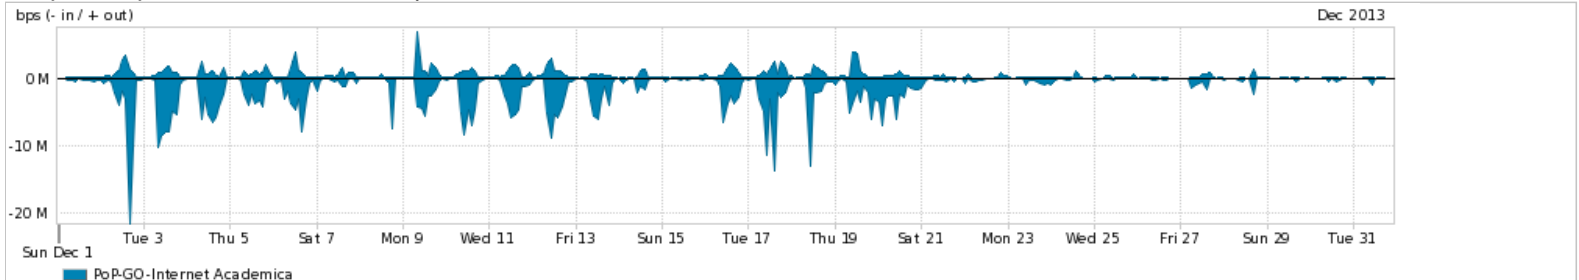

Os gráficos apresentados neste relatório de tráfego estão em formato stack, o que significa que seu valor é uma composição da soma dos componentes listados nas legendas localizadas logo abaixo dos gráficos. Os gráficos estão em "bps x tempo" e possuem dois eixos verticais, Out (positivo) e In (negativo).

ASN - Número do sistema autônomo

Profile - Objeto gerenciável definido arbitrariamente no Peakflow através de diversos parâmetros (ex: bloco cidr, peer-as, as-path, bgp community, interface, etc)

Utilização do serviço de Internet Commodity pelo PoP-GO

Average | Max | PCT95

PROFILE	PROFILE	IN	OUT	TOTAL	
<input checked="" type="checkbox"/>	PoP-GO	Internet Commodity	89.52 Mbps	43.38 Mbps	132.91 Mbps

Utilização das trocas de tráfego comerciais no Brasil pelo PoP-GO/h1>

Average | Max | PCT95

PROFILE	PROFILE	IN	OUT	TOTAL	
<input checked="" type="checkbox"/>	PoP-GO	Parceiros	186.19 Mbps	97.76 Mbps	283.95 Mbps

Utilização do serviço de Internet acadêmica internacional pelo PoP-GO