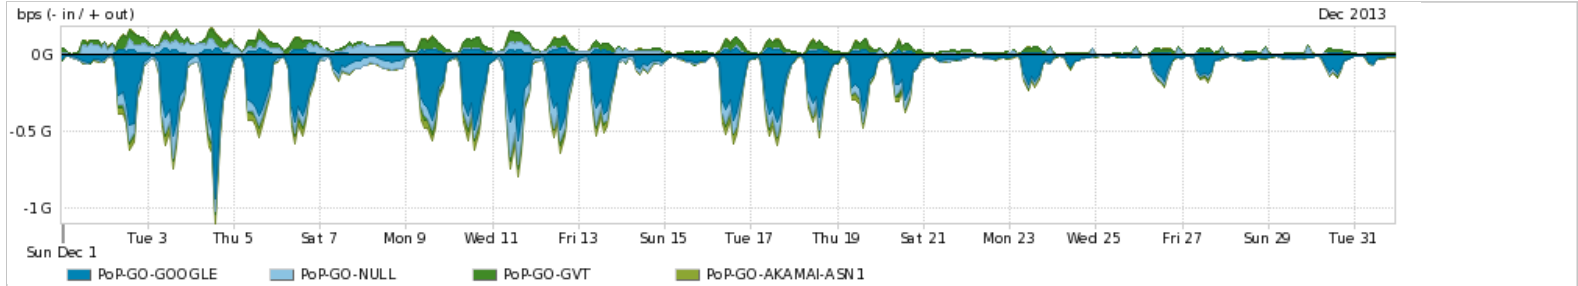

Os gráficos apresentados neste relatório de tráfego estão em formato stack, o que significa que seu valor é uma composição da soma dos componentes listados nas legendas localizadas logo abaixo dos gráficos. Os gráficos estão em "bps x tempo" e possuem dois eixos verticais, Out (positivo) e In (negativo).

Average | Max | PCT95

PROFILE	PROFILE	IN	OUT	TOTAL	
<input checked="" type="checkbox"/>	PoP-GO	Internet Commodity	89.52 Mbps	43.38 Mbps	132.91 Mbps

Utilização das trocas de tráfego comerciais no Brasil pelo PoP-GO/h1>

Average | Max | PCT95

PROFILE	PROFILE	IN	OUT	TOTAL	
<input checked="" type="checkbox"/>	PoP-GO	Parceiros	186.19 Mbps	97.76 Mbps	283.95 Mbps

Utilização do serviço de Internet acadêmica internacional pelo PoP-GO

Average | Max | PCT95

PROFILE	PROFILE	IN	OUT	TOTAL	
<input checked="" type="checkbox"/>	PoP-GO	Internet Acadêmica	1.44 Mbps	413.42 Kbps	1.86 Mbps

Redes (AS's de origem) mais acessadas pelo PoP-GO

Average | Max | PCT95