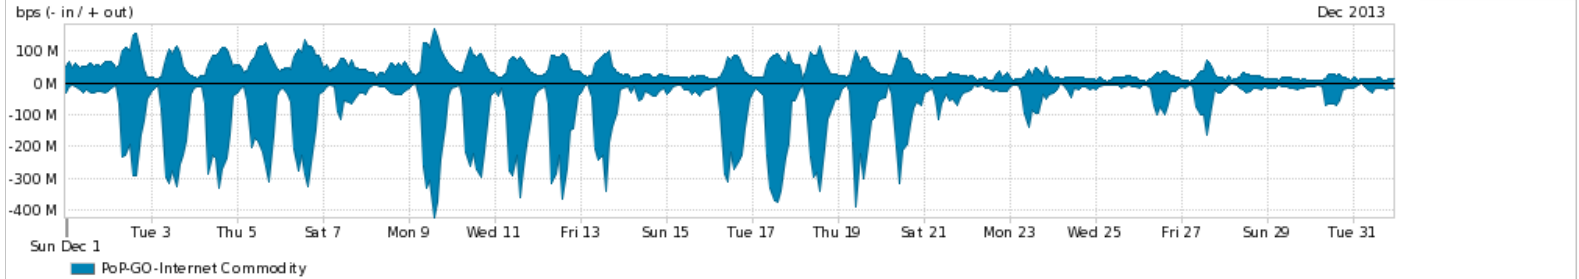

Os gráficos apresentados neste relatório de tráfego estão em formato stack, o que significa que seu valor é uma composição da soma dos componentes listados nas legendas localizadas logo abaixo dos gráficos. Os gráficos estão em "bps x tempo" e possuem dois eixos verticais, Out (positivo) e In (negativo).

A primeira coluna da tabela define o ponto de referência para entendimento dos valores de In e Out.

A contabilização do tráfego é sob o ponto de vista do AS da RNP, AS1916.

Legenda:

PoP - Ponto de presença da RNP

ASN - Número do sistema autônomo

Profile - Objeto gerenciável definido arbitrariamente no Peakflow através de diversos parâmetros (ex: bloco cidr, peer-as, as-path, bgp community, interface, etc)

Utilização do serviço de Internet Commodity pelo PoP-GO

Average | Max | PCT95

PROFILE	PROFILE	IN	OUT	TOTAL	
<input checked="" type="checkbox"/>	PoP-GO	Internet Commodity	89.52 Mbps	43.38 Mbps	132.91 Mbps

Utilização das trocas de tráfego comerciais no Brasil pelo PoP-GO/h1>