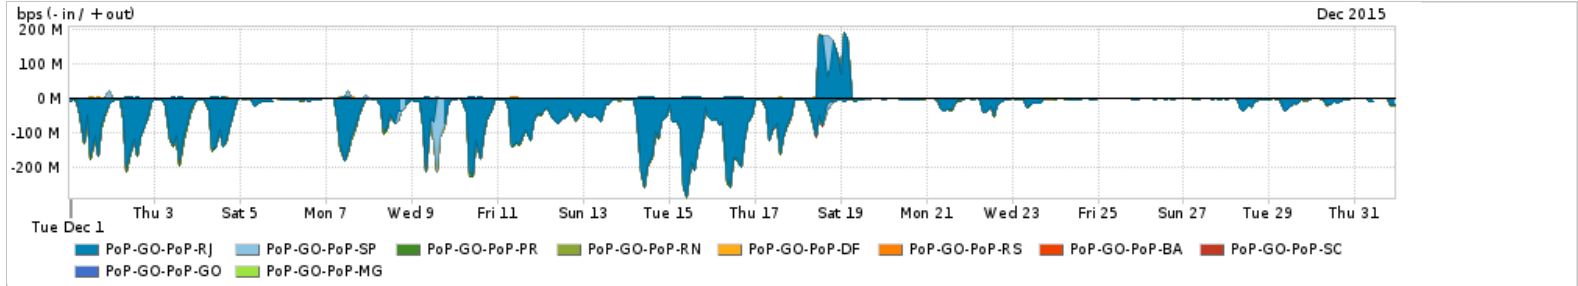

PROFILE	PROFILE	IN	OUT	TOTAL	
<input type="checkbox"/>	PoP-GO	Internet Academica	5.22 Mbps	222.90 Kbps	5.44 Mbps

Redes (AS's de origem) mais acessadas pelo PoP-GO

Average | Max | PCT95

PROFILE	AS NAME	ASN	IN	OUT	TOTAL	
<input type="checkbox"/>	PoP-GO	GOOGLE	15169	109.88 Mbps	14.94 Mbps	124.81 Mbps
<input type="checkbox"/>	PoP-GO	NULL	0	40.30 Mbps	4.78 Mbps	45.08 Mbps
<input type="checkbox"/>	PoP-GO	AKAMAI-ASN1	20940	17.68 Mbps	745.14 Kbps	18.43 Mbps
<input type="checkbox"/>	PoP-GO	FACEBOOK	32934	12.47 Mbps	1.85 Mbps	14.31 Mbps
<input type="checkbox"/>	PoP-GO	GVTBR	18881	3.37 Mbps	10.46 Mbps	13.83 Mbps
<input type="checkbox"/>	PoP-GO	CHINANET-BACKBONE	4134	46.69 Kbps	13.66 Mbps	13.71 Mbps
<input type="checkbox"/>	PoP-GO	NET	28573	1.72 Mbps	10.06 Mbps	11.78 Mbps
<input type="checkbox"/>	PoP-GO	Microsoft-MSN-AS	8075	4.29 Mbps	3.88 Mbps	8.17 Mbps
<input type="checkbox"/>	PoP-GO	AMAZON-02	16509	6.06 Mbps	1.26 Mbps	7.32 Mbps
<input type="checkbox"/>	PoP-GO	BTSAFDFBR	8167	1.71 Mbps	5.23 Mbps	6.94 Mbps

Interesse de tráfego do PoP-GO com os outros PoPs da RNP

Average | Max | PCT95

PROFILE	PROFILE	IN	OUT	TOTAL	
<input type="checkbox"/>	PoP-GO	PoP-RJ	38.54 Mbps	4.15 Mbps	42.69 Mbps
<input type="checkbox"/>	PoP-GO	PoP-SP	1.37 Mbps	768.12 Kbps	2.14 Mbps
<input type="checkbox"/>	PoP-GO	PoP-PR	1.21 Mbps	4.00 bps	1.21 Mbps
<input type="checkbox"/>	PoP-GO	PoP-RN	101.39 Kbps	4.00 bps	101.40 Kbps
<input type="checkbox"/>	PoP-GO	PoP-DF	0.00 bps	85.47 Kbps	85.47 Kbps
<input type="checkbox"/>	PoP-GO	PoP-RS	60.51 Kbps	0.00 bps	60.51 Kbps
<input type="checkbox"/>	PoP-GO	PoP-BA	14.57 Kbps	0.00 bps	14.57 Kbps
<input type="checkbox"/>	PoP-GO	PoP-SC	843.00 bps	0.00 bps	843.00 bps
<input type="checkbox"/>	PoP-GO	PoP-GO	111.00 bps	111.00 bps	222.00 bps