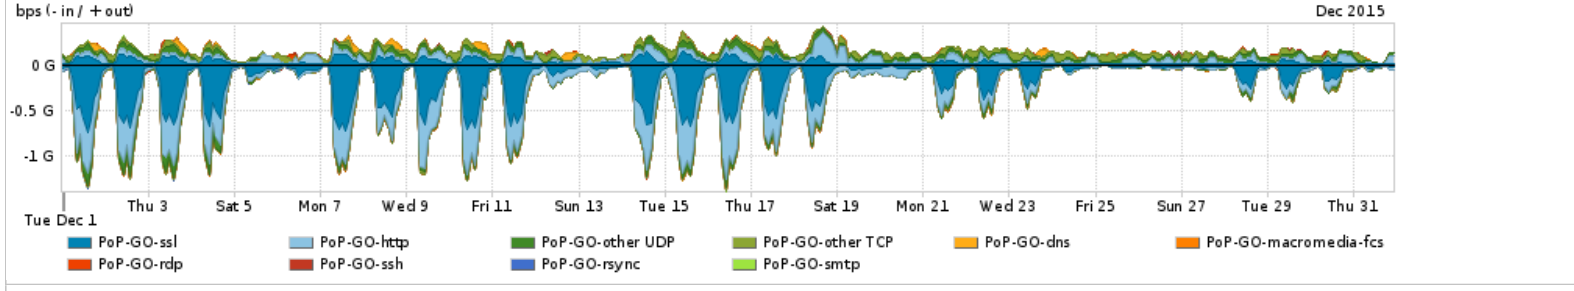

Distribuição do tráfego do PoP-GO por aplicação (análise em camada 3 e 4)

Average | Max | PCT95

PROFILE	APPLICATION	IN	OUT	TOTAL	
☐	PoP-GO	ssl	165.94 Mbps	27.19 Mbps	193.13 Mbps
☐	PoP-GO	http	112.77 Mbps	43.17 Mbps	155.93 Mbps