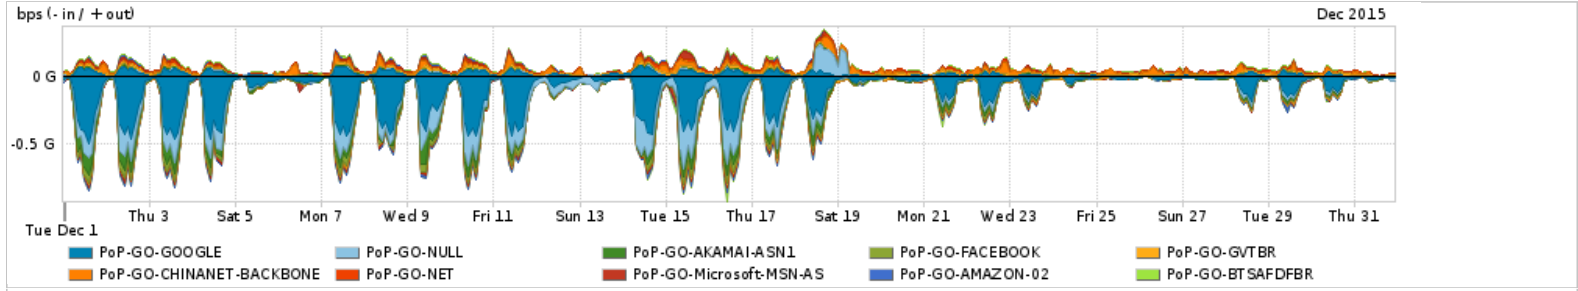

Os gráficos apresentados neste relatório de tráfego estão em formato stack, o que significa que seu valor é uma composição da soma dos componentes listados nas legendas localizadas logo abaixo dos gráficos. Os gráficos estão em "bps x tempo" e possuem dois eixos verticais, Out (positivo) e In (negativo).
 A primeira coluna da tabela define o ponto de referência para entendimento dos valores de In e Out.
 A contabilização do tráfego é sob o ponto de vista do AS da RNP, AS1916.

Utilização do serviço de Internet Commodity pelo PoP-GO

Average | Max | PCT95

PROFILE	PROFILE	IN	OUT	TOTAL	
<input type="checkbox"/>	PoP-GO	Internet Commodity	52.33 Mbps	67.87 Mbps	120.19 Mbps

Utilização das trocas de tráfego comerciais no Brasil pelo PoP-GO/h1>

Average | Max | PCT95

PROFILE	PROFILE	IN	OUT	TOTAL	
<input type="checkbox"/>	PoP-GO	Parceiros	208.99 Mbps	80.79 Mbps	289.78 Mbps

Utilização do serviço de Internet acadêmica internacional pelo PoP-GO

Average | Max | PCT95

PROFILE	PROFILE	IN	OUT	TOTAL	
<input type="checkbox"/>	PoP-GO	Internet Academica	5.22 Mbps	222.90 Kbps	5.44 Mbps

Redes (AS's de origem) mais acessadas pelo PoP-GO

Average | Max | PCT95

PROFILE	AS NAME	ASN	IN	OUT	TOTAL	
<input type="checkbox"/>	PoP-GO	GOOGLE	15169	109.88 Mbps	14.94 Mbps	124.81 Mbps
<input type="checkbox"/>	PoP-GO	NULL	0	40.30 Mbps	4.78 Mbps	45.08 Mbps
<input type="checkbox"/>	PoP-GO	AKAMAI-ASN1	20940	17.68 Mbps	745.14 Kbps	18.43 Mbps
<input type="checkbox"/>	PoP-GO	FACEBOOK	32934	12.47 Mbps	1.85 Mbps	14.31 Mbps
<input type="checkbox"/>	PoP-GO	GVTBR	18881	3.37 Mbps	10.46 Mbps	13.83 Mbps
<input type="checkbox"/>	PoP-GO	CHINANET-BACKBONE	4134	46.69 Kbps	13.66 Mbps	13.71 Mbps
<input type="checkbox"/>	PoP-GO	NET	28573	1.72 Mbps	10.06 Mbps	11.78 Mbps
<input type="checkbox"/>	PoP-GO	Microsoft-MSN-AS	8075	4.29 Mbps	3.88 Mbps	8.17 Mbps
<input type="checkbox"/>	PoP-GO	AMAZON-02	16509	6.06 Mbps	1.26 Mbps	7.32 Mbps
<input type="checkbox"/>	PoP-GO	BTSAFDFBR	8167	1.71 Mbps	5.23 Mbps	6.94 Mbps