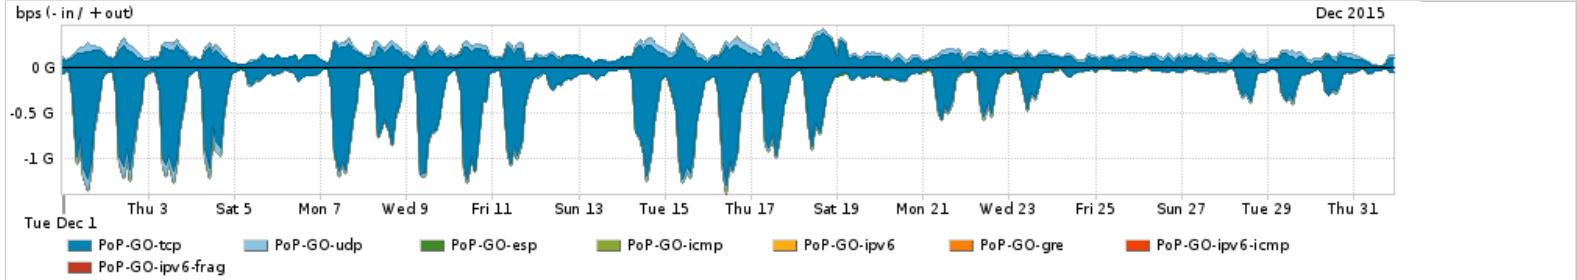

PROFILE	APPLICATION	IN	OUT	TOTAL	
☐	PoP-GO		other UDP	18.05 Mbps	34.87 Mbps	52.92 Mbps
☐	PoP-GO		other TCP	6.41 Mbps	38.08 Mbps	44.49 Mbps
☐	PoP-GO		dns	535.97 Kbps	5.12 Mbps	5.65 Mbps
☐	PoP-GO		macromedia-fcs	1.08 Mbps	1.05 Mbps	2.13 Mbps
☐	PoP-GO		rdp	37.11 Kbps	1.52 Mbps	1.56 Mbps
☐	PoP-GO		ssh	149.90 Kbps	927.01 Kbps	1.08 Mbps
☐	PoP-GO		rsync	870.16 Kbps	286.00 bps	870.45 Kbps
☐	PoP-GO		smtp	311.41 Kbps	294.42 Kbps	605.83 Kbps

Distribuição do tráfego do PoP-GO por protocolo

Average | Max | PCT95

	PROFILE	PROTOCOL	IN	OUT	TOTAL	
☐	PoP-GO		tcp	288.17 Mbps	118.30 Mbps	406.46 Mbps
☐	PoP-GO		udp	18.59 Mbps	35.17 Mbps	53.77 Mbps
☐	PoP-GO		esp	1.04 Mbps	369.97 Kbps	1.41 Mbps
☐	PoP-GO		icmp	55.92 Kbps	71.78 Kbps	127.70 Kbps
☐	PoP-GO		ipv6	6.03 Kbps	11.36 Kbps	17.39 Kbps
☐	PoP-GO		gre	12.88 Kbps	1.71 Kbps	14.59 Kbps
☐	PoP-GO		ipv6-icmp	2.87 Kbps	4.55 Kbps	7.42 Kbps
☐	PoP-GO		ipv6-frag	3.00 bps	0.00 bps	3.00 bps

For assistance with this product, please contact support@arbornetworks.com.