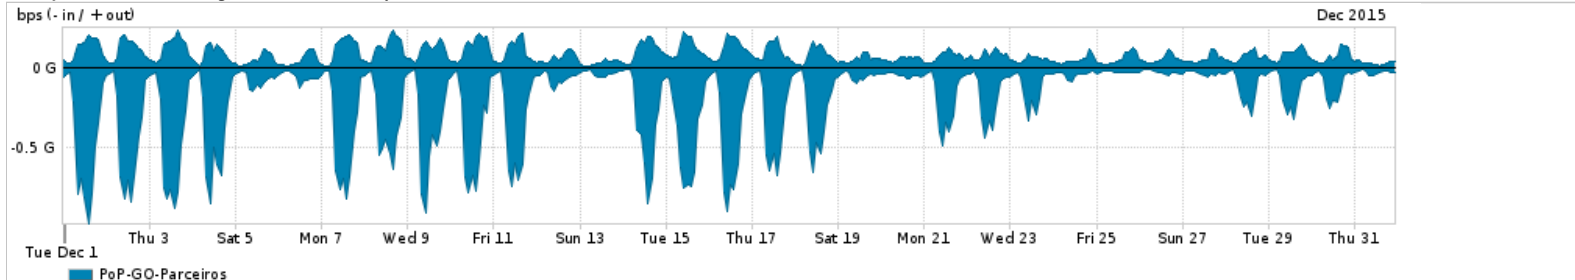

Os gráficos apresentados neste relatório de tráfego estão em formato stack, o que significa que seu valor é uma composição da soma dos componentes listados nas legendas localizadas logo abaixo dos gráficos. Os gráficos estão em "bps x tempo" e possuem dois eixos verticais, Out (positivo) e In (negativo).
 A primeira coluna da tabela define o ponto de referência para entendimento dos valores de In e Out.
 A contabilização do tráfego é sob o ponto de vista do AS da RNP, AS1916.

Legenda:
 PoP - Ponto de presença da RNP
 Parceiros - Provedores comerciais que a RNP mantém acordos de troca de tráfego
 Internet Acadêmica - Acesso às redes acadêmicas internacionais, serviço atualmente provido pela RedClara
 Internet commodity - Acesso pago à Internet global que é oferecido pela RNP aos seus clientes
 ASN - Número do sistema autônomo
 Profile - Objeto gerenciável definido arbitrariamente no Peakflow através de diversos parâmetros (ex: bloco cidr, peer-as, as-path, bgp community, interface, etc)

Utilização do serviço de Internet Commodity pelo PoP-GO

Average | Max | PCT95

PROFILE	PROFILE	IN	OUT	TOTAL	
<input type="checkbox"/>	PoP-GO	Internet Commodity	52.33 Mbps	67.87 Mbps	120.19 Mbps

Utilização das trocas de tráfego comerciais no Brasil pelo PoP-GO/h1>