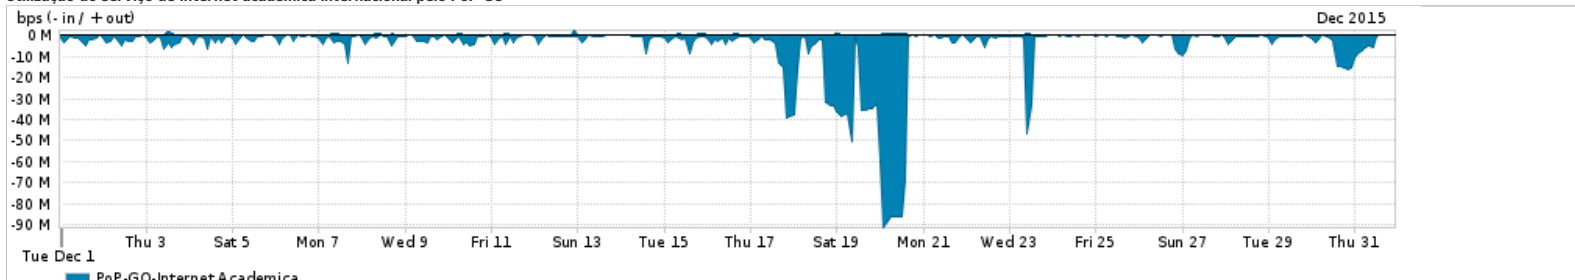

Os gráficos apresentados neste relatório de tráfego estão em formato stack, o que significa que seu valor é uma composição da soma dos componentes listados nas legendas localizadas logo abaixo dos gráficos. Os gráficos estão em "bps x tempo" e possuem dois eixos verticais, Out (positivo) e In (negativo).
 A primeira coluna da tabela define o ponto de referência para entendimento dos valores de In e Out.
 A contabilização do tráfego é sob o ponto de vista do AS da RNP, AS1916.

Utilização do serviço de Internet Commodity pelo PoP-GO

Average | Max | PCT95

PROFILE	PROFILE	IN	OUT	TOTAL	
<input type="checkbox"/>	PoP-GO	Internet Commodity	52.33 Mbps	67.87 Mbps	120.19 Mbps

Utilização das trocas de tráfego comerciais no Brasil pelo PoP-GO/h1>

Average | Max | PCT95

PROFILE	PROFILE	IN	OUT	TOTAL	
<input type="checkbox"/>	PoP-GO	Parceiros	208.99 Mbps	80.79 Mbps	289.78 Mbps

Utilização do serviço de Internet acadêmica internacional pelo PoP-GO

Average | Max | PCT95