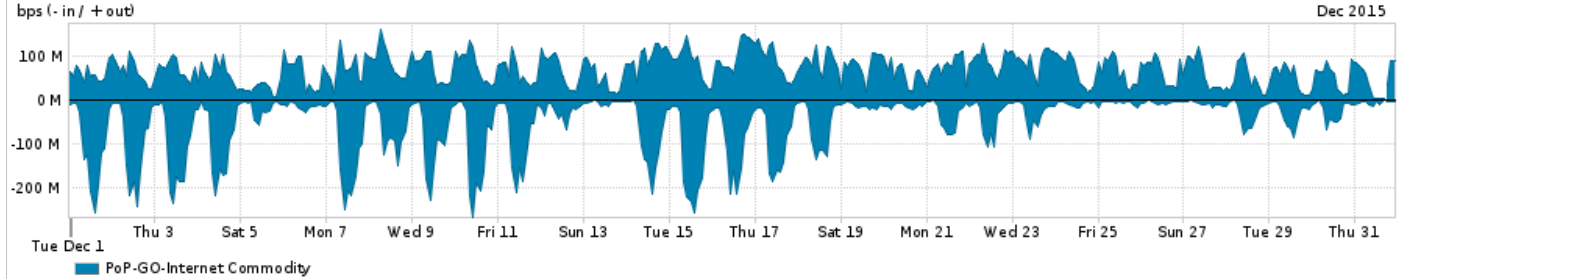

Os gráficos apresentados neste relatório de tráfego estão em formato stack, o que significa que seu valor é uma composição da soma dos componentes listados nas legendas localizadas logo abaixo dos gráficos. Os gráficos estão em "bps x tempo" e possuem dois eixos verticais, Out (positivo) e In (negativo).
 A primeira coluna da tabela define o ponto de referência para entendimento dos valores de In e Out.
 A contabilização do tráfego é sob o ponto de vista do AS da RNP, AS1916.

Legenda:
 PoP - Ponto de presença da RNP
 Parceiros - Provedores comerciais que a RNP mantém acordos de troca de tráfego
 Internet Acadêmica - Acesso às redes acadêmicas internacionais, serviço atualmente provido pela RedClara
 Internet commodity - Acesso pago à Internet global que é oferecido pela RNP aos seus clientes
 ASN - Número do sistema autônomo
 Profile - Objeto gerenciável definido arbitrariamente no Peakflow através de diversos parâmetros (ex: bloco cidr, peer-as, as-path, bgp community, interface, etc)

Utilização do serviço de Internet Commodity pelo PoP-GO

Average | Max | PCT95

PROFILE	PROFILE	IN	OUT	TOTAL	
<input type="checkbox"/>	PoP-GO	Internet Commodity	52.33 Mbps	67.87 Mbps	120.19 Mbps

Utilização das trocas de tráfego comerciais no Brasil pelo PoP-GO/h1>