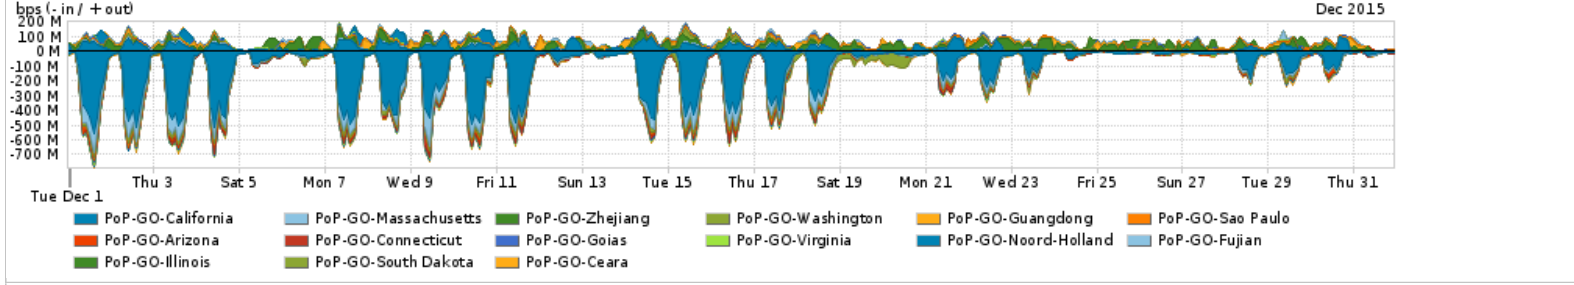

PROFILE	PROFILE	IN	OUT	TOTAL	
☐	PoP-GO	PoP-MG	12.00 bps	0.00 bps	12.00 bps

Distribuição do tráfego do PoP-GO por estado, província ou similar

Average | Max | PCT95

PROFILE	REGION	IN	OUT	TOTAL	
☐	PoP-GO	California	115.02 Mbps	20.75 Mbps	135.77 Mbps
☐	PoP-GO	Massachusetts	19.49 Mbps	1.05 Mbps	20.54 Mbps
☐	PoP-GO	Zhejiang	26.54 Kbps	18.52 Mbps	18.55 Mbps
☐	PoP-GO	Washington	7.67 Mbps	2.92 Mbps	10.59 Mbps
☐	PoP-GO	Guangdong	33.34 Kbps	7.64 Mbps	7.68 Mbps
☐	PoP-GO	Sao Paulo	1.97 Mbps	4.63 Mbps	6.60 Mbps
☐	PoP-GO	Arizona	4.81 Mbps	172.86 Kbps	4.99 Mbps
☐	PoP-GO	Connecticut	4.40 Mbps	67.87 Kbps	4.47 Mbps
☐	PoP-GO	Goias	1.35 Mbps	3.11 Mbps	4.45 Mbps
☐	PoP-GO	Virginia	2.78 Mbps	1.34 Mbps	4.13 Mbps
☐	PoP-GO	Noord-Holland	548.90 Kbps	3.47 Mbps	4.02 Mbps
☐	PoP-GO	Fujian	2.35 Kbps	3.98 Mbps	3.99 Mbps
☐	PoP-GO	Illinois	90.00 Kbps	3.84 Mbps	3.93 Mbps
☐	PoP-GO	South Dakota	3.67 Mbps	40.15 Kbps	3.71 Mbps
☐	PoP-GO	Ceara	3.47 Mbps	155.59 Kbps	3.63 Mbps