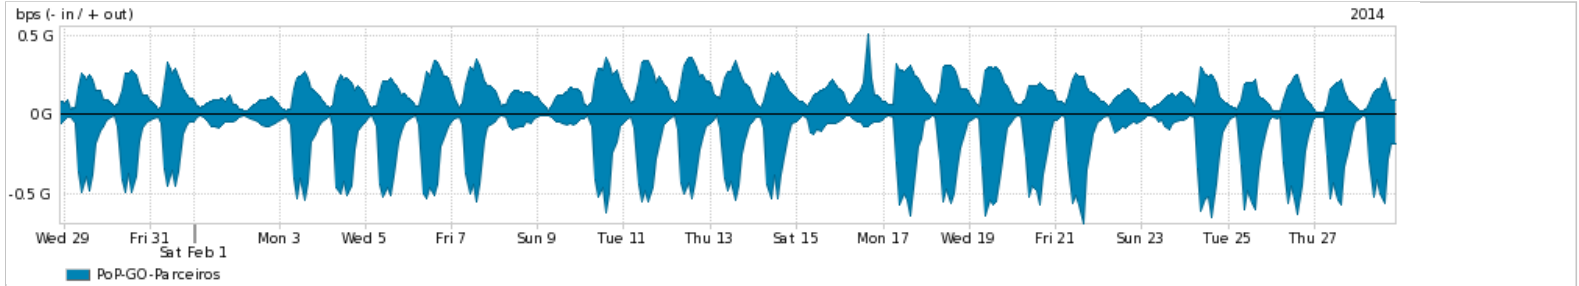

Os gráficos apresentados neste relatório de tráfego estão em formato *stack*, o que significa que seu valor é uma composição da soma dos componentes listados nas legendas localizadas logo abaixo dos gráficos. Os gráficos estão em "bps x tempo" e possuem dois eixos verticais, Out (positivo) e In (negativo).

A primeira coluna da tabela define o ponto de referência para entendimento dos valores de In e Out.

A contabilização do tráfego é sob o ponto de vista do AS da RNP, AS1916.

Legenda:

PoP - Ponto de presença da RNP

ASN - Número do sistema autônomo

Profile - Objeto gerenciável definido arbitrariamente no Peakflow através de diversos parâmetros (ex: bloco cidr, peer-as, as-path, bgp community, interface, etc)

Utilização do serviço de Internet Commodity pelo PoP-GO

Average | Max | PCT95

PROFILE	PROFILE	IN	OUT	TOTAL	
<input checked="" type="checkbox"/>	PoP-GO	Internet Commodity	100.44 Mbps	128.02 Mbps	228.47 Mbps

Utilização das trocas de tráfego comerciais no Brasil pelo PoP-GO/h1>