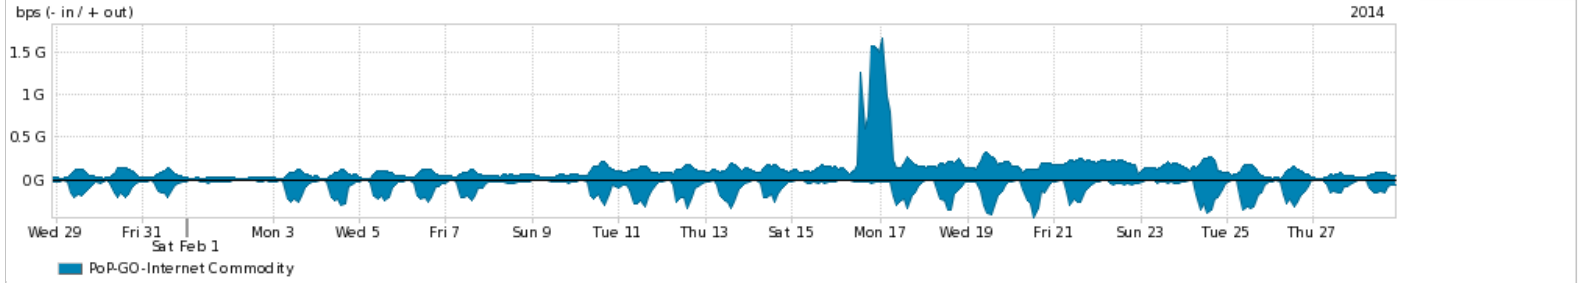

Os gráficos apresentados neste relatório de tráfego estão em formato *stack*, o que significa que seu valor é uma composição da soma dos componentes listados nas legendas localizadas logo abaixo dos gráficos. Os gráficos estão em "bps x tempo" e possuem dois eixos verticais, Out (positivo) e In (negativo).

A primeira coluna da tabela define o ponto de referência para entendimento dos valores de In e Out.

A contabilização do tráfego é sob o ponto de vista do AS da RNP, AS1916.

Legenda:

PoP - Ponto de presença da RNP

ASN - Número do sistema autônomo

Profile - Objeto gerenciável definido arbitrariamente no Peakflow através de diversos parâmetros (ex: bloco cidr, peer-as, as-path, bgp community, interface, etc)

Utilização do serviço de Internet Commodity pelo PoP-GO

Average | Max | PCT95

PROFILE	PROFILE	IN	OUT	TOTAL	
<input checked="" type="checkbox"/>	PoP-GO	Internet Commodity	100.44 Mbps	128.02 Mbps	228.47 Mbps

Utilização das trocas de tráfego comerciais no Brasil pelo PoP-GO/h1>