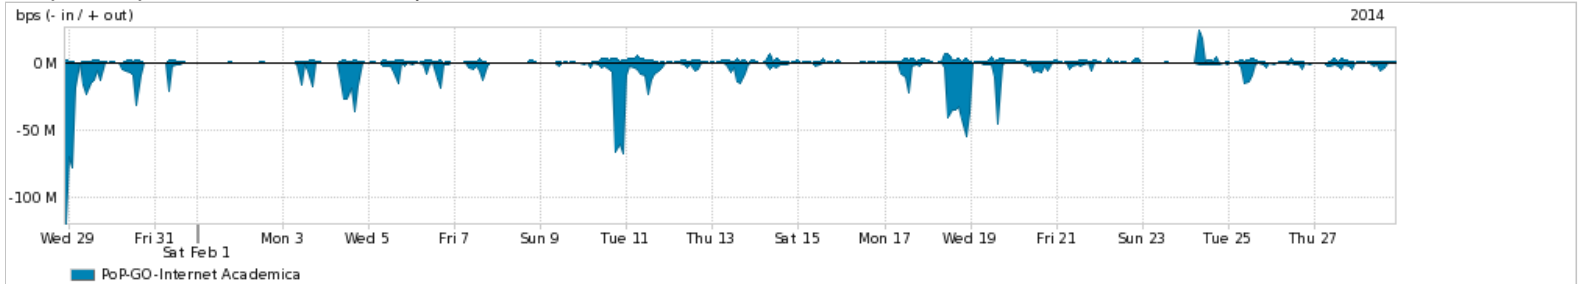

Average | Max | PCT95

PROFILE	PROFILE	IN	OUT	TOTAL	
<input checked="" type="checkbox"/>	PoP-GO	Internet Commodity	100.44 Mbps	128.02 Mbps	228.47 Mbps

Utilização das trocas de tráfego comerciais no Brasil pelo PoP-GO/h1>

Average | Max | PCT95

PROFILE	PROFILE	IN	OUT	TOTAL	
<input checked="" type="checkbox"/>	PoP-GO	Parceiros	201.66 Mbps	149.93 Mbps	351.59 Mbps

Utilização do serviço de Internet acadêmica internacional pelo PoP-GO