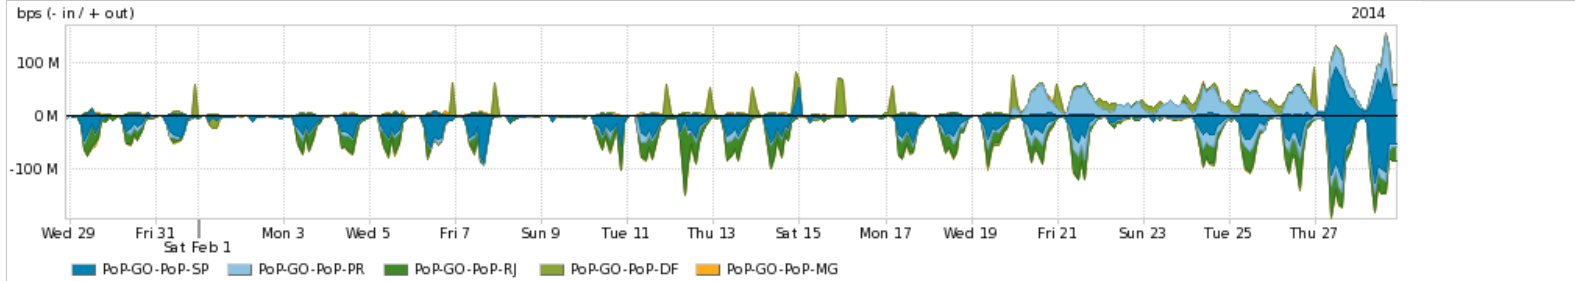

Interesse de tráfego do PoP-GO com os outros PoPs da RNP

Average | Max | PCT95

PROFILE	PROFILE	IN	OUT	TOTAL
☒	PoP-GO	PoP-SP	16.10 Mbps	19.55 Mbps
☒	PoP-GO	PoP-PR	4.49 Mbps	11.56 Mbps
☒	PoP-GO	PoP-RJ	9.27 Mbps	9.72 Mbps
☒	PoP-GO	PoP-DF	1.13 Mbps	4.88 Mbps
☐	PoP-GO	PoP-RS	592.45 Kbps	1.01 Mbps
☐	PoP-GO	PoP-SC	273.87 Kbps	848.09 Kbps
☒	PoP-GO	PoP-MG	244.10 Kbps	641.49 Kbps
☐	PoP-GO	PoP-ES	242.60 Kbps	290.44 Kbps
☐	PoP-GO	PoP-MT	73.76 Kbps	286.40 Kbps
☐	PoP-GO	PoP-MS	218.19 Kbps	240.64 Kbps