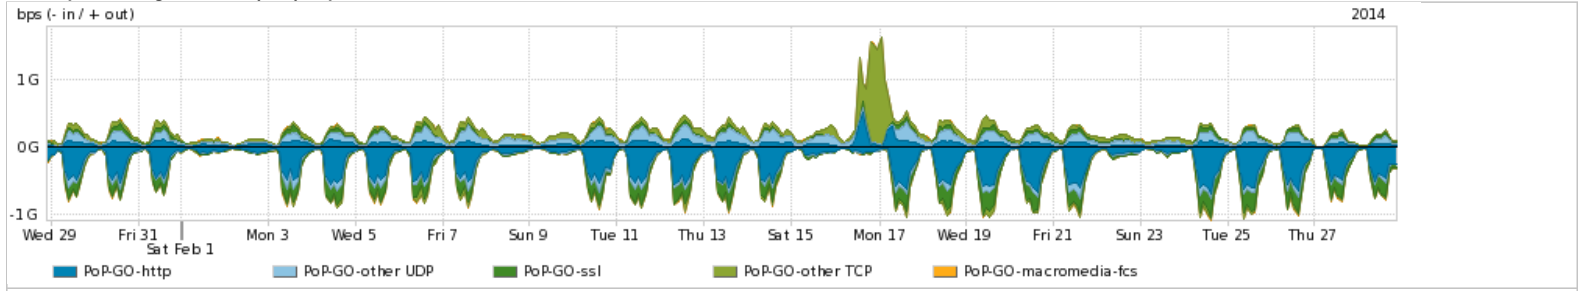

Distribuição do tráfego do PoP-GO por aplicação (análise em camada 3 e 4)

Average | Max | PCT95

PROFILE	APPLICATION	IN	OUT	TOTAL	
☒	PoP-GO	http	203.22 Mbps	51.46 Mbps	254.68 Mbps
☒	PoP-GO	other UDP	28.30 Mbps	74.25 Mbps	102.55 Mbps
☒	PoP-GO	ssl	75.67 Mbps	24.60 Mbps	100.27 Mbps
☒	PoP-GO	other TCP	17.72 Mbps	75.50 Mbps	93.22 Mbps
☐	PoP-GO	ntp	2.71 Mbps	47.99 Mbps	50.70 Mbps