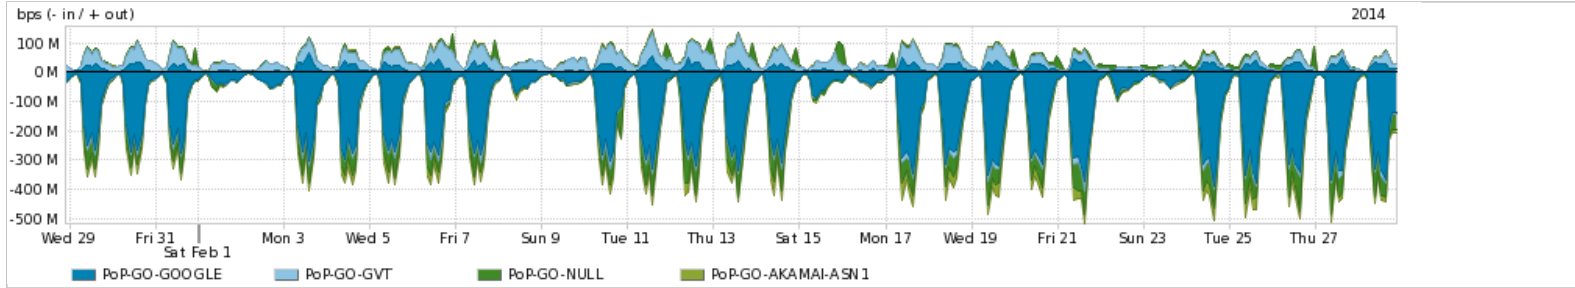

Average | Max | PCT95

PROFILE	PROFILE	IN	OUT	TOTAL	
<input checked="" type="checkbox"/>	PoP-GO	Internet Commodity	100.44 Mbps	128.02 Mbps	228.47 Mbps

Utilização das trocas de tráfego comerciais no Brasil pelo PoP-GO/h1>

Average | Max | PCT95

PROFILE	PROFILE	IN	OUT	TOTAL	
<input checked="" type="checkbox"/>	PoP-GO	Parceiros	201.66 Mbps	149.93 Mbps	351.59 Mbps

Utilização do serviço de Internet acadêmica internacional pelo PoP-GO

Average | Max | PCT95

PROFILE	PROFILE	IN	OUT	TOTAL	
<input checked="" type="checkbox"/>	PoP-GO	Internet Acadêmica	4.73 Mbps	955.41 Kbps	5.68 Mbps

Redes (AS's de origem) mais acessadas pelo PoP-GO

Average | Max | PCT95