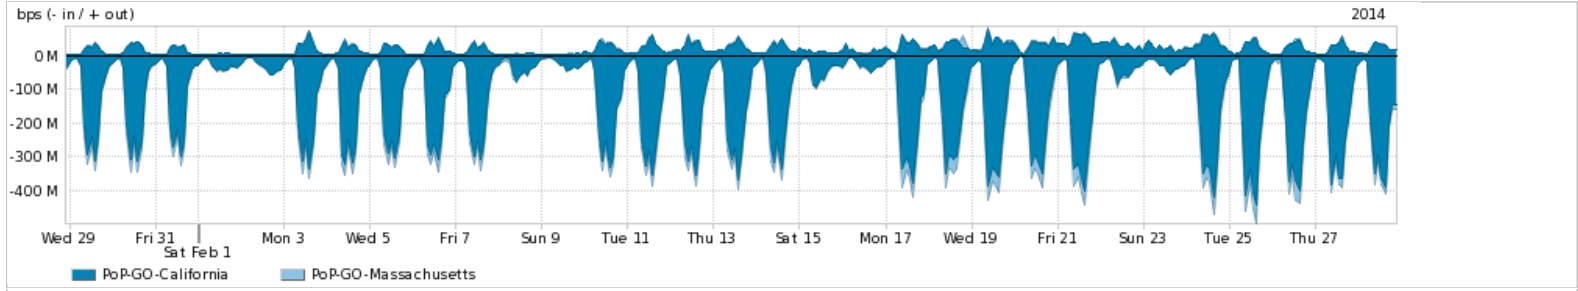

Distribuição do tráfego do PoP-GO por estado, província ou similar

Average | Max | PCT95

PROFILE	REGION	IN	OUT	TOTAL	
☒	PoP-GO	California	124.18 Mbps	21.11 Mbps	145.29 Mbps
☐	PoP-GO	Beijing	342.05 Kbps	17.12 Mbps	17.46 Mbps
☐	PoP-GO	Sao Paulo	4.46 Mbps	12.73 Mbps	17.20 Mbps
☒	PoP-GO	Massachusetts	12.94 Mbps	1.88 Mbps	14.83 Mbps
☐	PoP-GO	Washington	7.10 Mbps	4.18 Mbps	11.28 Mbps
☐	PoP-GO	New Jersey	5.53 Mbps	2.44 Mbps	7.97 Mbps
☐	PoP-GO	Texas	5.32 Mbps	2.58 Mbps	7.90 Mbps
☐	PoP-GO	Arizona	5.09 Mbps	531.85 Kbps	5.62 Mbps
☐	PoP-GO	Rio de Janeiro	746.20 Kbps	3.69 Mbps	4.44 Mbps
☐	PoP-GO	Illinois	2.90 Mbps	1.50 Mbps	4.40 Mbps
☐	PoP-GO	District of Columbia	3.88 Mbps	379.45 Kbps	4.26 Mbps
☐	PoP-GO	Florida	2.37 Mbps	1.80 Mbps	4.17 Mbps
☐	PoP-GO	Distrito Federal	1.44 Mbps	2.30 Mbps	3.74 Mbps
☐	PoP-GO	Fujian	246.00 bps	3.19 Mbps	3.19 Mbps
☐	PoP-GO	Guangdong	46.16 Kbps	3.14 Mbps	3.18 Mbps