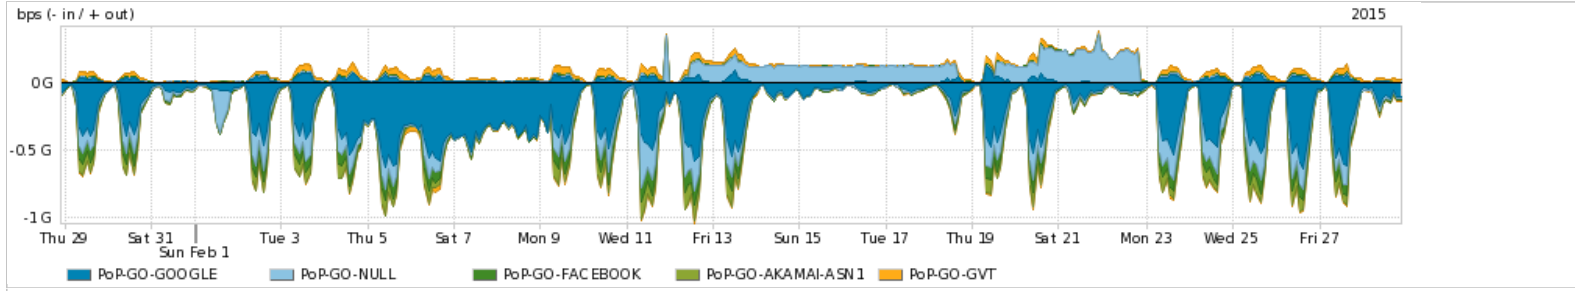

Redes (AS's de origem) mais acessadas pelo PoP-GO

Average | Max | PCT95

PROFILE	AS NAME	ASN	IN	OUT	TOTAL	
☒	PoP-GO	GOOGLE	15169	198.62 Mbps	18.52 Mbps	217.14 Mbps
☒	PoP-GO	NULL	0	54.98 Mbps	47.51 Mbps	102.49 Mbps
☒	PoP-GO	FACEBOOK	32934	29.57 Mbps	2.27 Mbps	31.84 Mbps
☒	PoP-GO	AKAMAI-ASN1	20940	27.69 Mbps	1.06 Mbps	28.75 Mbps
☒	PoP-GO	GVT	18881	5.28 Mbps	19.77 Mbps	25.05 Mbps
☐	PoP-GO	BTSADF	8167	4.98 Mbps	14.36 Mbps	19.34 Mbps
☐	PoP-GO	NET	28573	2.82 Mbps	13.26 Mbps	16.08 Mbps
☐	PoP-GO	SOFTLAYER	36351	11.44 Mbps	2.92 Mbps	14.36 Mbps
☐	PoP-GO	AMAZON-02	16509	10.72 Mbps	2.19 Mbps	12.90 Mbps
☐	PoP-GO	AMAZON-AES	14618	7.16 Mbps	5.32 Mbps	12.48 Mbps