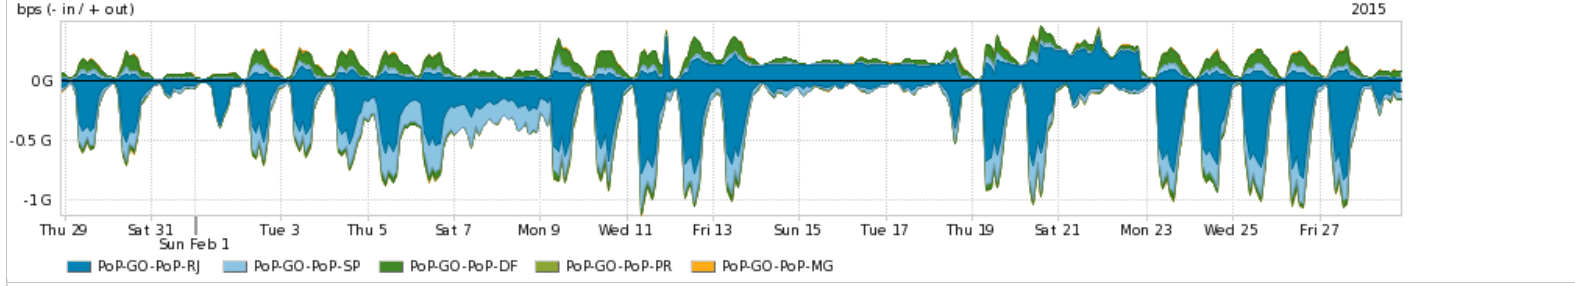

Os gráficos apresentados neste relatório de tráfego estão em formato stack, o que significa que seu valor é uma composição da soma dos componentes listados nas legendas localizadas logo abaixo dos gráficos. Os gráficos estão em "bps x tempo" e possuem dois eixos verticais, Out (positivo) e In (negativo).
 A primeira coluna da tabela define o ponto de referência para entendimento dos valores de In e Out.
 A contabilização do tráfego é sob o ponto de vista do AS da RNP, AS1916.

Utilização das trocas de tráfego comerciais no Brasil pelo PoP-GO/h1>

Average | Max | PCT95

PROFILE	PROFILE	IN	OUT	TOTAL	
<input checked="" type="checkbox"/>	PoP-GO	Parceiros	347.83 Mbps	115.85 Mbps	463.68 Mbps

Utilização do serviço de Internet acadêmica internacional pelo PoP-GO

Average | Max | PCT95

PROFILE	PROFILE	IN	OUT	TOTAL	
<input checked="" type="checkbox"/>	PoP-GO	Internet Acadêmica	2.41 Mbps	570.55 Kbps	2.98 Mbps

Interesse de tráfego do PoP-GO com os outros PoPs da RNP

Average | Max | PCT95

PROFILE	PROFILE	IN	OUT	TOTAL	
<input checked="" type="checkbox"/>	PoP-GO	PoP-RJ	224.69 Mbps	67.74 Mbps	292.43 Mbps
<input checked="" type="checkbox"/>	PoP-GO	PoP-SP	91.54 Mbps	21.78 Mbps	113.32 Mbps
<input checked="" type="checkbox"/>	PoP-GO	PoP-DF	15.00 Mbps	51.35 Mbps	66.35 Mbps
<input checked="" type="checkbox"/>	PoP-GO	PoP-PR	3.89 Mbps	755.39 Kbps	4.64 Mbps
<input checked="" type="checkbox"/>	PoP-GO	PoP-MG	892.82 Kbps	2.95 Mbps	3.85 Mbps
<input type="checkbox"/>	PoP-GO	PoP-RN	322.14 Kbps	820.25 Kbps	1.14 Mbps
<input type="checkbox"/>	PoP-GO	PoP-RS	500.11 Kbps	403.93 Kbps	904.04 Kbps
<input type="checkbox"/>	PoP-GO	PoP-CE	180.83 Kbps	395.63 Kbps	576.47 Kbps
<input type="checkbox"/>	PoP-GO	PoP-SC	247.39 Kbps	318.16 Kbps	565.55 Kbps
<input type="checkbox"/>	PoP-GO	PoP-PA	164.49 Kbps	275.79 Kbps	440.28 Kbps