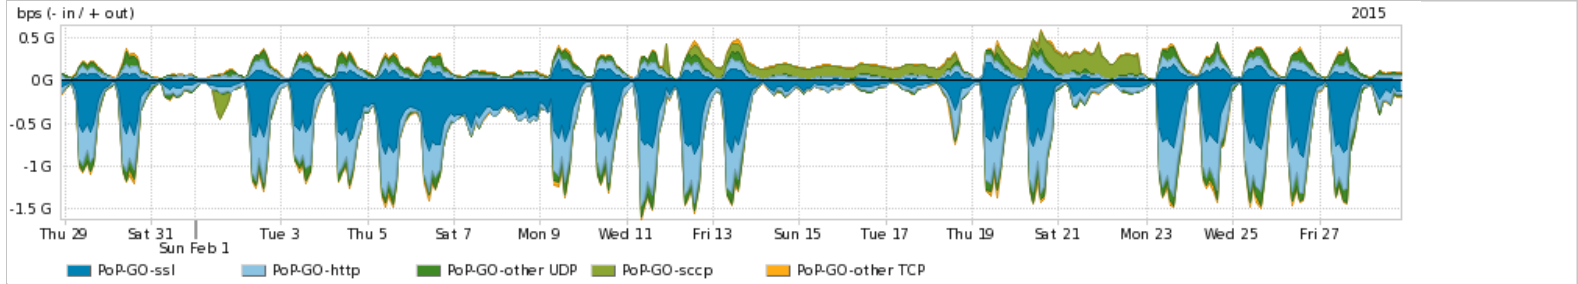

Distribuição do tráfego do PoP-GO por aplicação (análise em camada 3 e 4)

Average | Max | PCT95

PROFILE	APPLICATION	IN	OUT	TOTAL	
☒	PoP-GO	ssl	274.53 Mbps	44.58 Mbps	319.11 Mbps
☒	PoP-GO	http	174.58 Mbps	49.38 Mbps	223.97 Mbps
☒	PoP-GO	other UDP	33.86 Mbps	34.11 Mbps	67.96 Mbps
☒	PoP-GO	sccp	3.29 Mbps	44.25 Mbps	47.54 Mbps
☒	PoP-GO	other TCP	15.05 Mbps	12.44 Mbps	27.49 Mbps