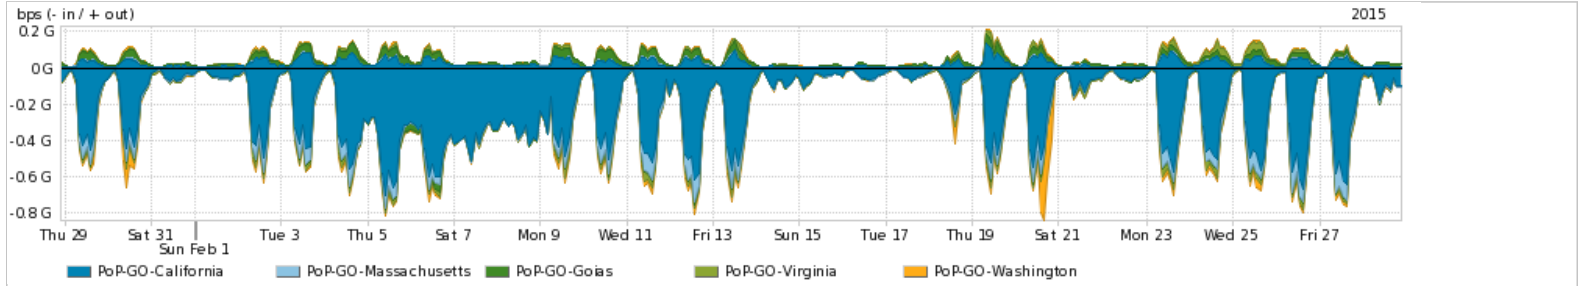

Distribuição do tráfego do PoP-GO por estado, província ou similar

Average | Max | PCT95

PROFILE	REGION	IN	OUT	TOTAL	
☒	PoP-GO	California	210.81 Mbps	21.98 Mbps	232.79 Mbps
☒	PoP-GO	Massachusetts	23.56 Mbps	1.06 Mbps	24.62 Mbps
☒	PoP-GO	Goias	4.05 Mbps	18.31 Mbps	22.37 Mbps
☒	PoP-GO	Virginia	10.51 Mbps	5.56 Mbps	16.06 Mbps
☒	PoP-GO	Washington	11.11 Mbps	2.54 Mbps	13.64 Mbps
☐	PoP-GO	Rio de Janeiro	9.21 Mbps	4.11 Mbps	13.32 Mbps
☐	PoP-GO	Sao Paulo	5.59 Mbps	7.39 Mbps	12.98 Mbps
☐	PoP-GO	Texas	9.17 Mbps	1.05 Mbps	10.22 Mbps
☐	PoP-GO	Delaware	9.65 Mbps	208.25 Kbps	9.86 Mbps
☐	PoP-GO	Arizona	6.53 Mbps	216.93 Kbps	6.75 Mbps
☐	PoP-GO	Distrito Federal	1.98 Mbps	4.20 Mbps	6.19 Mbps
☐	PoP-GO	North Carolina	1.36 Mbps	2.02 Mbps	3.38 Mbps
☐	PoP-GO	Noord-Holland	2.99 Mbps	178.06 Kbps	3.16 Mbps
☐	PoP-GO	Minas Gerais	569.19 Kbps	2.48 Mbps	3.05 Mbps
☐	PoP-GO	Florida	2.62 Mbps	383.69 Kbps	3.00 Mbps