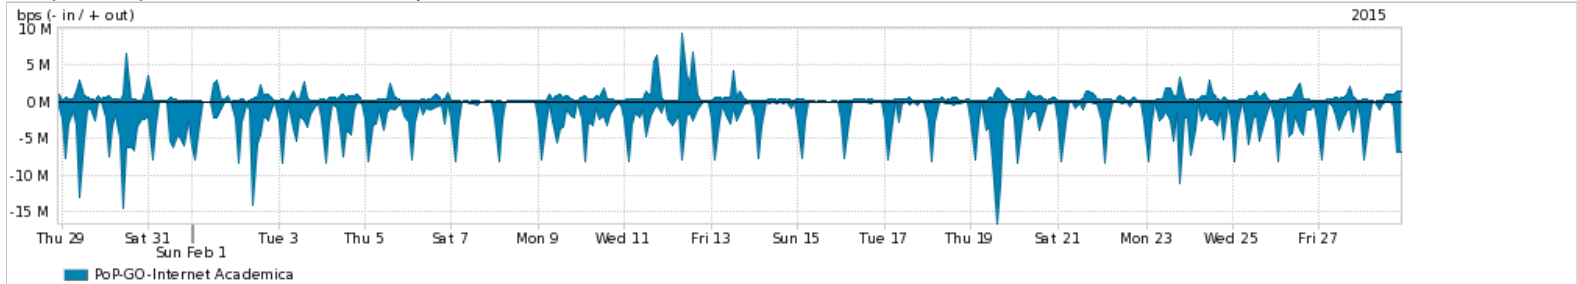

Utilização do serviço de Internet acadêmica internacional pelo PoP-GO

Average | Max | PCT95

PROFILE	PROFILE	IN	OUT	TOTAL	
☒	PoP-GO	Internet Acadêmica	2.41 Mbps	570.55 Kbps	2.98 Mbps