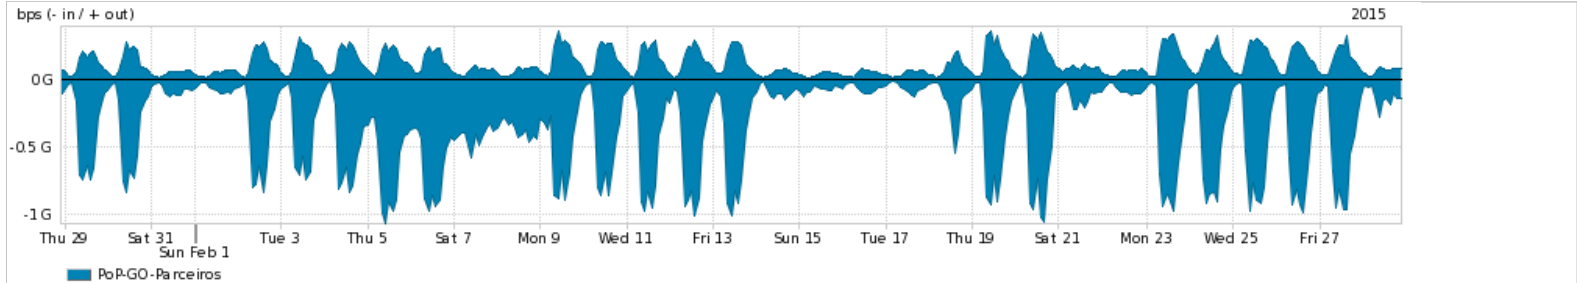

Os gráficos apresentados neste relatório de tráfego estão em formato stack, o que significa que seu valor é uma composição da soma dos componentes listados nas legendas localizadas logo abaixo dos gráficos. Os gráficos estão em "bps x tempo" e possuem dois eixos verticais, Out (positivo) e In (negativo).
 A primeira coluna da tabela define o ponto de referência para entendimento dos valores de In e Out.
 A contabilização do tráfego é sob o ponto de vista do AS da RNP, AS1916.

- Legenda:
- PoP - Ponto de presença da RNP
 - Parceiros - Provedores comerciais que a RNP mantém acordos de troca de tráfego
 - Internet Acadêmica - Acesso às redes acadêmicas internacionais, serviço atualmente provido pela RedClara
 - Internet commodity - Acesso pago à Internet global que é oferecido gratuitamente pela RNP aos seus clientes
 - ASN - Número do sistema autônomo
 - Profile - Objeto gerenciável definido arbitrariamente no Peakflow através de diversos parâmetros (ex: bloco cidr, peer-as, as-path, bgp community, interface, etc)

Utilização do serviço de Internet Commodity pelo PoP-GO

Average | Max | PCT95

PROFILE	PROFILE	IN	OUT	TOTAL	
<input checked="" type="checkbox"/>	PoP-GO	Internet Commodity	93.65 Mbps	28.40 Mbps	122.05 Mbps

Utilização das trocas de tráfego comerciais no Brasil pelo PoP-GO/h1>

Average | Max | PCT95

PROFILE	PROFILE	IN	OUT	TOTAL	
<input checked="" type="checkbox"/>	PoP-GO	Parceiros	347.83 Mbps	115.85 Mbps	463.68 Mbps