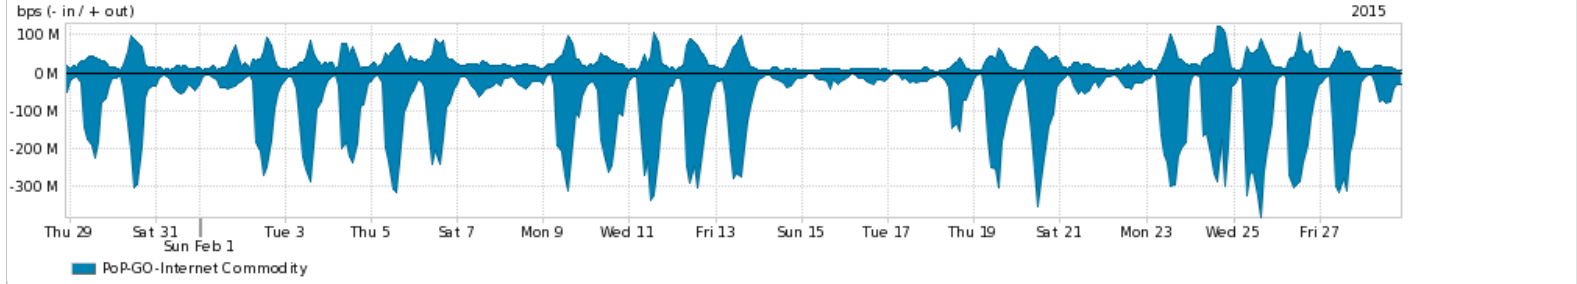

Os gráficos apresentados neste relatório de tráfego estão em formato stack, o que significa que seu valor é uma composição da soma dos componentes listados nas legendas localizadas logo abaixo dos gráficos. Os gráficos estão em "bps x tempo" e possuem dois eixos verticais, Out (positivo) e In (negativo).
 A primeira coluna da tabela define o ponto de referência para entendimento dos valores de In e Out.
 A contabilização do tráfego é sob o ponto de vista do AS da RNP, AS1916.

- Legenda:
- PoP - Ponto de presença da RNP
 - Parceiros - Provedores comerciais que a RNP mantém acordos de troca de tráfego
 - Internet Acadêmica - Acesso às redes acadêmicas internacionais, serviço atualmente provido pela RedClara
 - Internet commodity - Acesso pago à Internet global que é oferecido gratuitamente pela RNP aos seus clientes
 - ASN - Número do sistema autônomo
 - Profile - Objeto gerenciável definido arbitrariamente no Peakflow através de diversos parâmetros (ex: bloco cidr, peer-as, as-path, bgp community, interface, etc)

Utilização do serviço de Internet Commodity pelo PoP-GO

Average | Max | PCT95

PROFILE	PROFILE	IN	OUT	TOTAL	
<input checked="" type="checkbox"/>	PoP-GO	Internet Commodity	93.65 Mbps	28.40 Mbps	122.05 Mbps