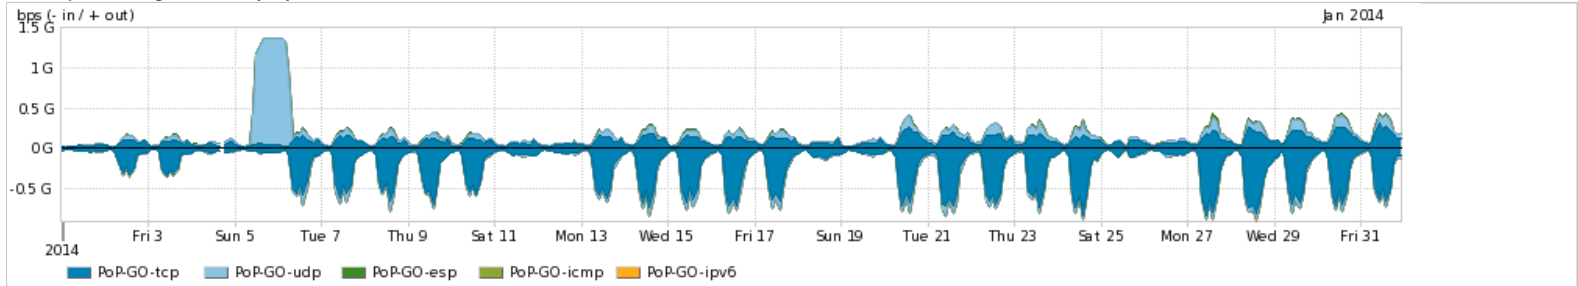

PROFILE	APPLICATION	IN	OUT	TOTAL	
☐	PoP-GO	bittorrent	223.02 Kbps	1.91 Mbps	2.13 Mbps
☐	PoP-GO	dns	404.76 Kbps	1.21 Mbps	1.62 Mbps
☐	PoP-GO	smtp	914.66 Kbps	336.73 Kbps	1.25 Mbps
☐	PoP-GO	ssh	112.11 Kbps	553.83 Kbps	665.94 Kbps
☐	PoP-GO	rdp	35.85 Kbps	383.88 Kbps	419.73 Kbps

Distribuição do tráfego do PoP-GO por protocolo

Average | Max | PCT95

PROFILE	PROTOCOL	IN	OUT	TOTAL	
☒	PoP-GO	tcp	216.68 Mbps	87.01 Mbps	303.69 Mbps
☒	PoP-GO	udp	25.09 Mbps	75.57 Mbps	100.67 Mbps
☒	PoP-GO	esp	549.37 Kbps	3.78 Mbps	4.33 Mbps
☒	PoP-GO	icmp	174.56 Kbps	217.63 Kbps	392.19 Kbps
☒	PoP-GO	ipv6	44.73 Kbps	16.46 Kbps	61.18 Kbps
☐	PoP-GO	gre	1.90 Kbps	2.63 Kbps	4.53 Kbps
☐	PoP-GO	sctp	16.00 bps	0.00 bps	16.00 bps
☐	PoP-GO	255	0.00 bps	0.00 bps	0.00 bps
☐	PoP-GO	68	0.00 bps	0.00 bps	0.00 bps

For assistance with this product, please contact support@arbornetworks.com.