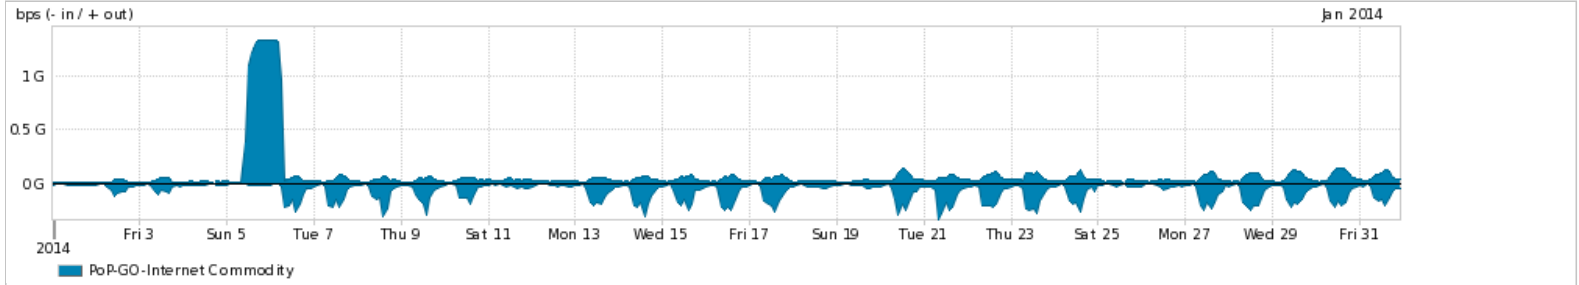

Os gráficos apresentados neste relatório de tráfego estão em formato stack, o que significa que seu valor é uma composição da soma dos componentes listados nas legendas localizadas logo abaixo dos gráficos. Os gráficos estão em "bps x tempo" e possuem dois eixos verticais, Out (positivo) e In (negativo).

A primeira coluna da tabela define o ponto de referência para entendimento dos valores de In e Out.

A contabilização do tráfego é sob o ponto de vista do AS da RNP, AS1916.

Legenda:

PoP - Ponto de presença da RNP

ASN - Número do sistema autônomo

Profile - Objeto gerenciável definido arbitrariamente no Peakflow através de diversos parâmetros (ex: bloco cidr, peer-as, as-path, bgp community, interface, etc)

Utilização do serviço de Internet Commodity pelo PoP-GO