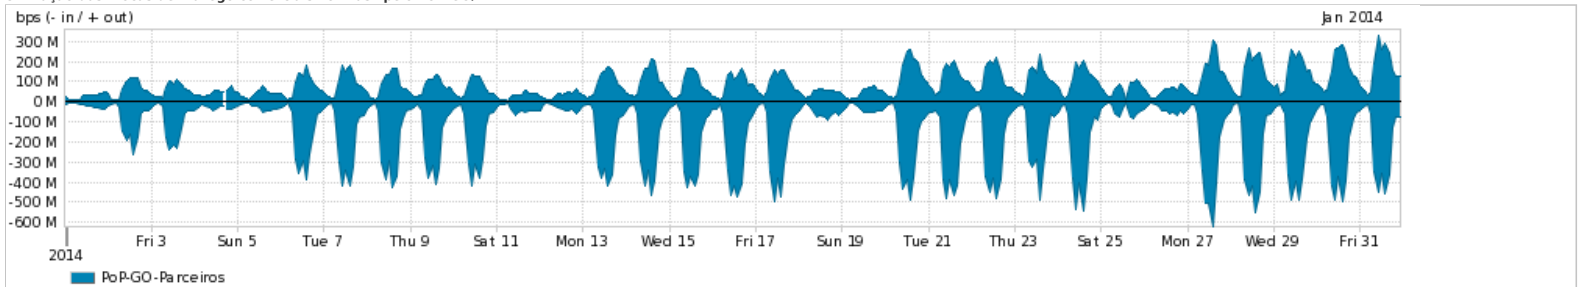

Os gráficos apresentados neste relatório de tráfego estão em formato stack, o que significa que seu valor é uma composição da soma dos componentes listados nas legendas localizadas logo abaixo dos gráficos. Os gráficos estão em "bps x tempo" e possuem dois eixos verticais, Out (positivo) e In (negativo).

ASN - Número do sistema autônomo

Profile - Objeto gerenciável definido arbitrariamente no Peakflow através de diversos parâmetros (ex: bloco cidr, peer-as, as-path, bgp community, interface, etc)

Utilização do serviço de Internet Commodity pelo PoP-GO

Average | Max | PCT95

PROFILE	PROFILE	IN	OUT	TOTAL	
<input checked="" type="checkbox"/>	PoP-GO	Internet Commodity	73.98 Mbps	74.03 Mbps	148.00 Mbps

Utilização das trocas de tráfego comerciais no Brasil pelo PoP-GO/h1>