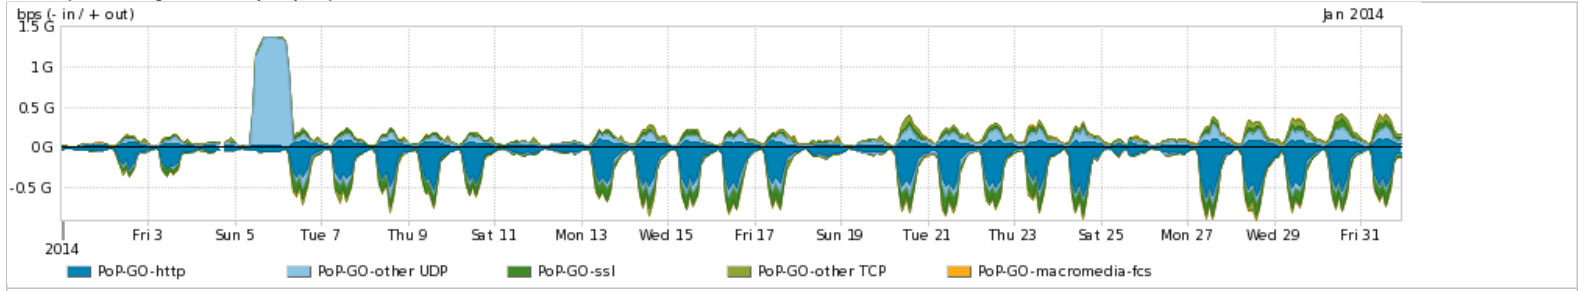

Distribuição do tráfego do PoP-GO por aplicação (análise em camada 3 e 4)

Average | Max | PCT95

PROFILE	APPLICATION	IN	OUT	TOTAL	
☒	PoP-GO	http	151.78 Mbps	39.05 Mbps	190.83 Mbps
☒	PoP-GO	other UDP	24.55 Mbps	74.21 Mbps	98.77 Mbps
☒	PoP-GO	ssl	46.23 Mbps	15.68 Mbps	61.91 Mbps
☒	PoP-GO	other TCP	14.21 Mbps	26.72 Mbps	40.92 Mbps
☒	PoP-GO	macromedia-fcs	2.60 Mbps	2.15 Mbps	4.74 Mbps