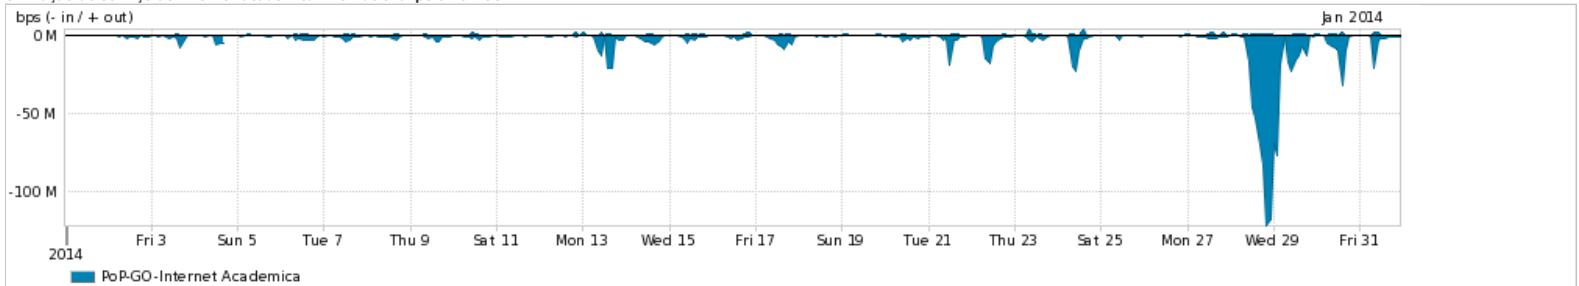

Average | Max | PCT95

PROFILE	PROFILE	IN	OUT	TOTAL	
<input checked="" type="checkbox"/>	PoP-GO	Internet Commodity	73.98 Mbps	74.03 Mbps	148.00 Mbps

Utilização das trocas de tráfego comerciais no Brasil pelo PoP-GO/h1>

Average | Max | PCT95

PROFILE	PROFILE	IN	OUT	TOTAL	
<input checked="" type="checkbox"/>	PoP-GO	Parceiros	145.88 Mbps	87.33 Mbps	233.22 Mbps

Utilização do serviço de Internet acadêmica internacional pelo PoP-GO