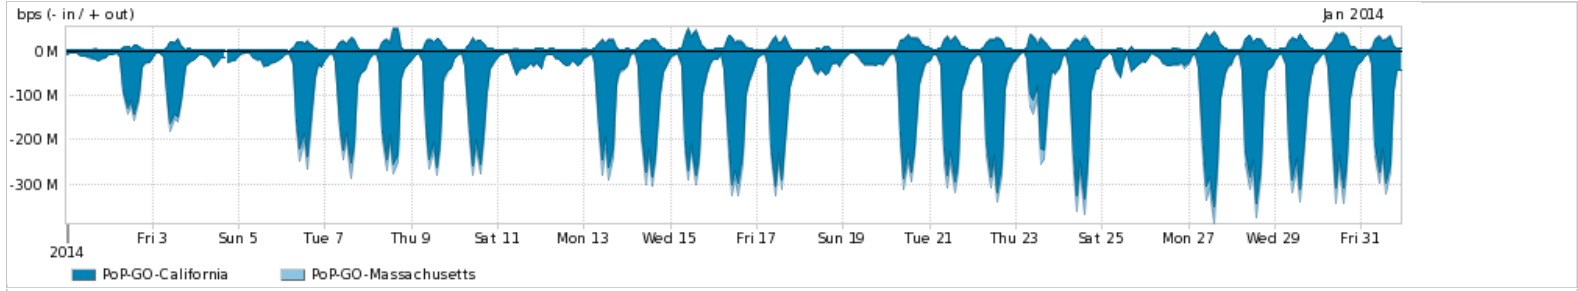

Distribuição do tráfego do PoP-GO por estado, província ou similar

Average | Max | PCT95

PROFILE	REGION	IN	OUT	TOTAL	
☒	PoP-GO	California	86.33 Mbps	10.81 Mbps	97.15 Mbps
☐	PoP-GO	Jakarta Raya	13.81 Kbps	13.70 Mbps	13.71 Mbps
☐	PoP-GO	Sao Paulo	3.12 Mbps	6.57 Mbps	9.69 Mbps
☒	PoP-GO	Massachusetts	8.31 Mbps	896.92 Kbps	9.21 Mbps
☐	PoP-GO	Washington	5.41 Mbps	2.61 Mbps	8.02 Mbps
☐	PoP-GO	Arizona	5.24 Mbps	136.97 Kbps	5.38 Mbps
☐	PoP-GO	New Jersey	4.25 Mbps	1.08 Mbps	5.32 Mbps
☐	PoP-GO	Texas	4.03 Mbps	1.13 Mbps	5.16 Mbps
☐	PoP-GO	Rio de Janeiro	883.15 Kbps	1.92 Mbps	2.80 Mbps
☐	PoP-GO	Distrito Federal	891.66 Kbps	1.79 Mbps	2.68 Mbps
☐	PoP-GO	Goias	445.98 Kbps	2.03 Mbps	2.48 Mbps
☐	PoP-GO	South Dakota	2.40 Mbps	31.73 Kbps	2.43 Mbps
☐	PoP-GO	Illinois	2.09 Mbps	302.57 Kbps	2.39 Mbps
☐	PoP-GO	District of Columbia	2.12 Mbps	211.18 Kbps	2.33 Mbps
☐	PoP-GO	Florida	1.83 Mbps	454.83 Kbps	2.28 Mbps