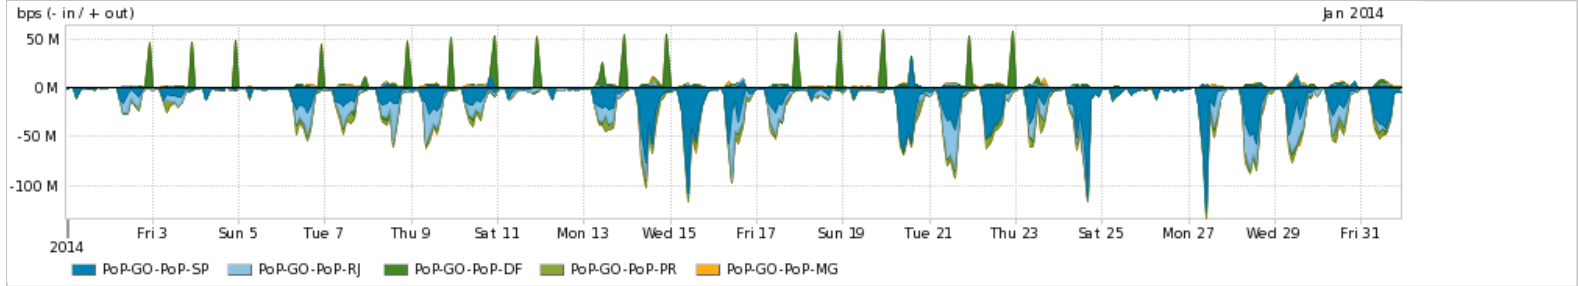

Interesse de tráfego do PoP-GO com os outros PoPs da RNP

Average | Max | PCT95

PROFILE	PROFILE	IN	OUT	TOTAL
☒	PoP-GO	PoP-SP	10.92 Mbps	11.63 Mbps
☒	PoP-GO	PoP-RJ	4.85 Mbps	5.18 Mbps
☒	PoP-GO	PoP-DF	625.96 Kbps	3.17 Mbps
☒	PoP-GO	PoP-PR	1.68 Mbps	1.82 Mbps
☒	PoP-GO	PoP-MG	194.44 Kbps	483.75 Kbps
☐	PoP-GO	PoP-SC	325.50 Kbps	397.00 Kbps
☐	PoP-GO	PoP-RS	86.55 Kbps	201.73 Kbps
☐	PoP-GO	PoP-MT	51.01 Kbps	178.39 Kbps
☐	PoP-GO	PoP-RN	99.43 Kbps	131.18 Kbps
☐	PoP-GO	PoP-ES	100.29 Kbps	127.65 Kbps