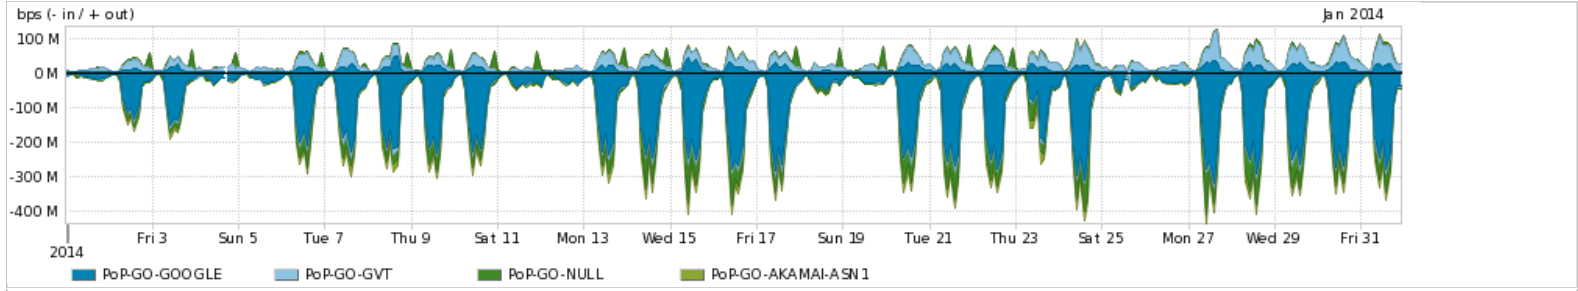

Os gráficos apresentados neste relatório de tráfego estão em formato stack, o que significa que seu valor é uma composição da soma dos componentes listados nas legendas localizadas logo abaixo dos gráficos. Os gráficos estão em "bps x tempo" e possuem dois eixos verticais, Out (positivo) e In (negativo).

Average | Max | PCT95

PROFILE	PROFILE	IN	OUT	TOTAL	
<input checked="" type="checkbox"/>	PoP-GO	Internet Commodity	73.98 Mbps	74.03 Mbps	148.00 Mbps

Utilização das trocas de tráfego comerciais no Brasil pelo PoP-GO/h1>

Average | Max | PCT95

PROFILE	PROFILE	IN	OUT	TOTAL	
<input checked="" type="checkbox"/>	PoP-GO	Parceiros	145.88 Mbps	87.33 Mbps	233.22 Mbps

Utilização do serviço de Internet acadêmica internacional pelo PoP-GO

Average | Max | PCT95

PROFILE	PROFILE	IN	OUT	TOTAL	
<input checked="" type="checkbox"/>	PoP-GO	Internet Acadêmica	3.47 Mbps	409.97 Kbps	3.88 Mbps

Redes (AS's de origem) mais acessadas pelo PoP-GO

Average | Max | PCT95