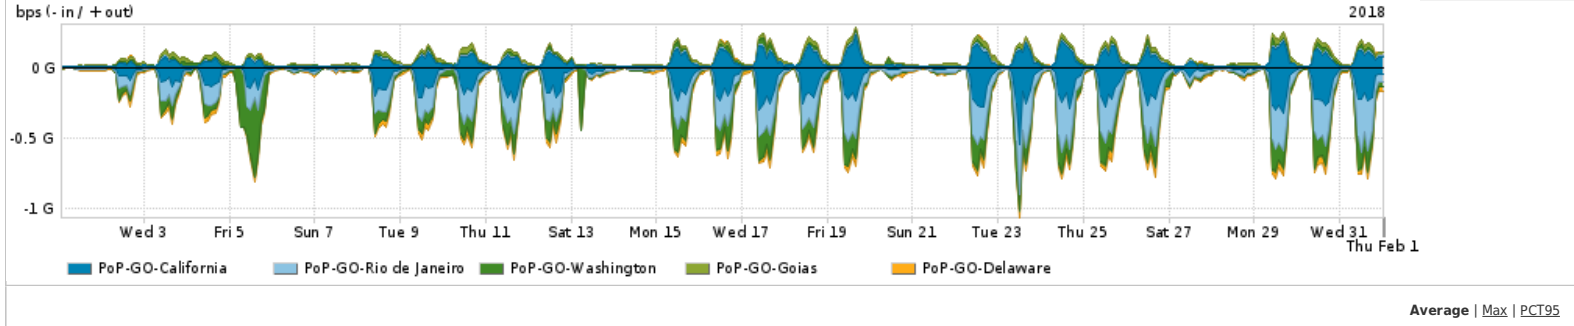

PROFILE	PROFILE	IN	OUT	TOTAL
☐	PoP-GO	PoP-MG	0.00 bps	7.00 bps	7.00 bps

Distribuição do tráfego do PoP-GO por estado, província ou similar

	PROFILE	REGION	IN	OUT	TOTAL
☒	PoP-GO	California	67.93 Mbps	35.59 Mbps	103.52 Mbps
☒	PoP-GO	Rio de Janeiro	75.48 Mbps	3.27 Mbps	78.75 Mbps
☒	PoP-GO	Washington	49.98 Mbps	7.95 Mbps	57.92 Mbps
☒	PoP-GO	Goias	3.17 Mbps	15.84 Mbps	19.01 Mbps
☒	PoP-GO	Delaware	17.51 Mbps	264.08 Kbps	17.78 Mbps
☐	PoP-GO	Massachusetts	13.53 Mbps	599.13 Kbps	14.13 Mbps
☐	PoP-GO	Sao Paulo	6.02 Mbps	5.55 Mbps	11.57 Mbps
☐	PoP-GO	Virginia	7.99 Mbps	3.38 Mbps	11.37 Mbps
☐	PoP-GO	Distrito Federal	1.40 Mbps	3.06 Mbps	4.46 Mbps
☐	PoP-GO	South Dakota	3.93 Mbps	42.92 Kbps	3.97 Mbps
☐	PoP-GO	Parana	2.82 Mbps	976.42 Kbps	3.80 Mbps
☐	PoP-GO	Minas Gerais	1.27 Mbps	2.42 Mbps	3.69 Mbps
☐	PoP-GO	Arizona	3.42 Mbps	207.04 Kbps	3.62 Mbps
☐	PoP-GO	Florida	1.91 Mbps	929.59 Kbps	2.84 Mbps
☐	PoP-GO	Texas	2.34 Mbps	224.61 Kbps	2.57 Mbps