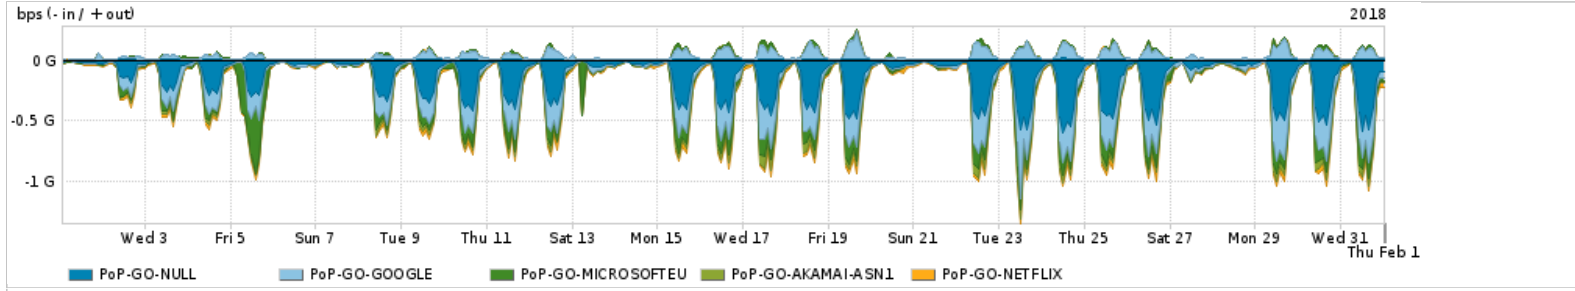

Redes (AS's de origem) mais acessadas pelo PoP-GO

Average | Max | PCT95

	PROFILE	AS NAME	ASN	IN	OUT	TOTAL
☒	PoP-GO	NULL	0	137.74 Mbps	3.19 Mbps	140.93 Mbps
☒	PoP-GO	GOOGLE	15169	74.29 Mbps	29.76 Mbps	104.06 Mbps
☒	PoP-GO	MICROSOFTEU	8068	42.01 Mbps	5.12 Mbps	47.13 Mbps
☒	PoP-GO	AKAMAI-ASN1	20940	17.53 Mbps	599.36 Kbps	18.13 Mbps
☒	PoP-GO	NETFLIX	2906	17.83 Mbps	265.94 Kbps	18.10 Mbps
☐	PoP-GO	FACEBOOK	32934	13.59 Mbps	2.89 Mbps	16.48 Mbps
☐	PoP-GO	BTSADFDF-BR	8167	2.88 Mbps	8.60 Mbps	11.48 Mbps
☐	PoP-GO	EDGECAST	15133	11.03 Mbps	267.63 Kbps	11.29 Mbps
☐	PoP-GO	GCEPSA-BR	28604	10.43 Mbps	465.04 Kbps	10.89 Mbps
☐	PoP-GO	AMAZON-02	16509	9.89 Mbps	885.87 Kbps	10.78 Mbps