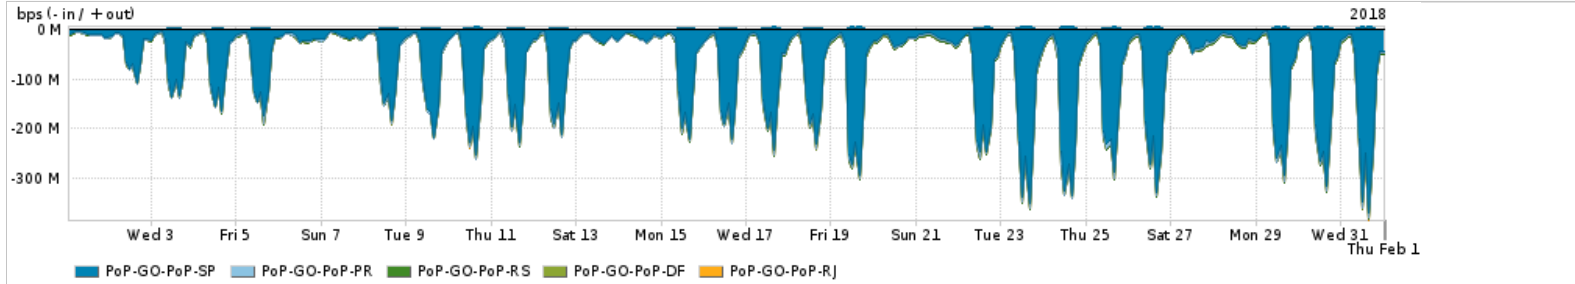

Interesse de tráfego do PoP-GO com os outros PoPs da RNP

Average | Max | PCT95

	PROFILE	PROFILE	IN	OUT	TOTAL
☒	PoP-GO	PoP-SP	71.82 Mbps	1.47 Mbps	73.29 Mbps
☒	PoP-GO	PoP-PR	4.75 Mbps	46.00 bps	4.75 Mbps
☒	PoP-GO	PoP-RS	1.61 Mbps	16.00 bps	1.61 Mbps
☒	PoP-GO	PoP-DF	52.76 Kbps	5.51 Kbps	58.27 Kbps
☒	PoP-GO	PoP-RJ	6.42 Kbps	95.00 bps	6.51 Kbps
☐	PoP-GO	PoP-SC	498.00 bps	12.00 bps	510.00 bps
☐	PoP-GO	PoP-GO	116.00 bps	116.00 bps	232.00 bps
☐	PoP-GO	PoP-TO	63.00 bps	0.00 bps	63.00 bps
☐	PoP-GO	PoP-PA	11.00 bps	0.00 bps	11.00 bps