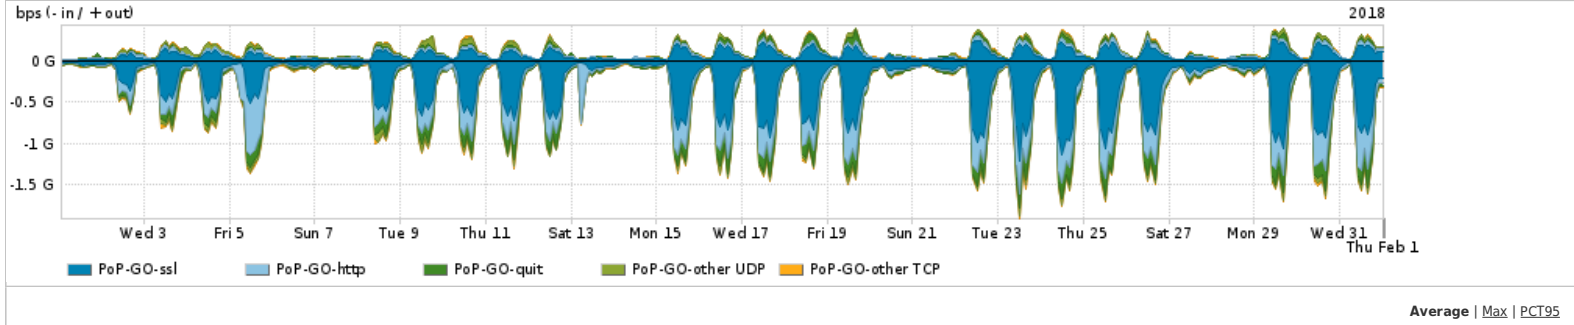

Distribuição do tráfego do PoP-GO por aplicação (análise em camada 3 e 4)

	PROFILE	APPLICATION	IN	OUT	TOTAL
☒	PoP-GO	ssl	262.14 Mbps	64.75 Mbps	326.89 Mbps
☒	PoP-GO	http	113.30 Mbps	21.45 Mbps	134.75 Mbps