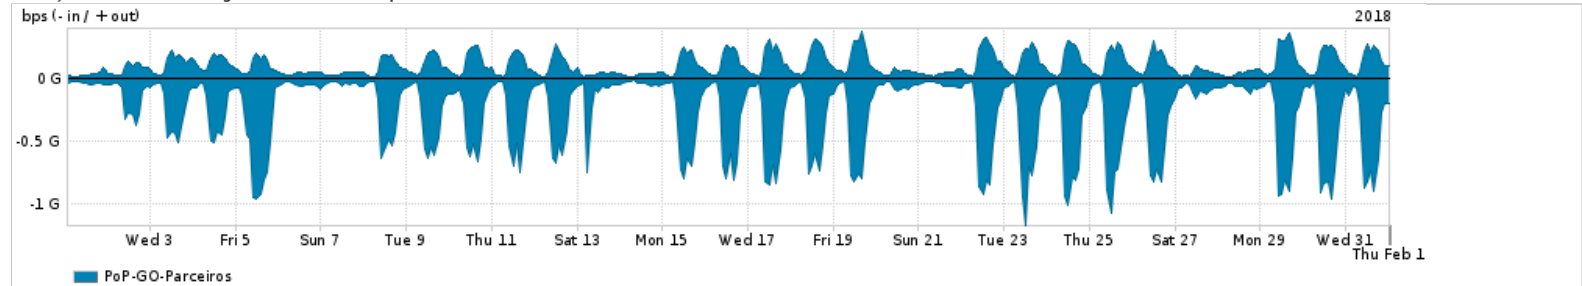

Os gráficos apresentados neste relatório de tráfego estão em formato stack, o que significa que seu valor é uma composição da soma dos componentes listados nas legendas localizadas logo abaixo dos gráficos. Os gráficos estão em "bps x tempo" e possuem dois eixos verticais, Out (positivo) e In (negativo).

A primeira coluna da tabela define o ponto de referência para entendimento dos valores de In e Out.  
A contabilização do tráfego é sob o ponto de vista do AS da RNP, AS1916.

**Legenda:**

- PoP - Ponto de presença da RNP
- Parceiros - Provedores comerciais que a RNP mantém acordos de troca de tráfego
- Internet Acadêmica - Acesso às redes acadêmicas internacionais, serviço atualmente provido pela RedClara
- Internet commodity - Acesso pago à Internet global que é oferecido pela RNP aos seus clientes
- ASN - Número do sistema autônomo
- Profile - Objeto gerenciável definido arbitrariamente no Peakflow através de diversos parâmetros (ex: bloco cidr, peer-as, as-path, bgp community, interface, etc)

**Utilização do serviço de Internet Commodity pelo PoP-GO**

Average | Max | PCT95

PROFILE	PROFILE	IN	OUT	TOTAL
<input checked="" type="checkbox"/> PoP-GO	Internet Commodity	46.03 Mbps	13.17 Mbps	59.20 Mbps

**Utilização das trocas de tráfego comerciais no Brasil pelo PoP-GO/h1>**

Average | Max | PCT95

PROFILE	PROFILE	IN	OUT	TOTAL
<input checked="" type="checkbox"/> PoP-GO	Parceiros	267.73 Mbps	105.75 Mbps	373.49 Mbps