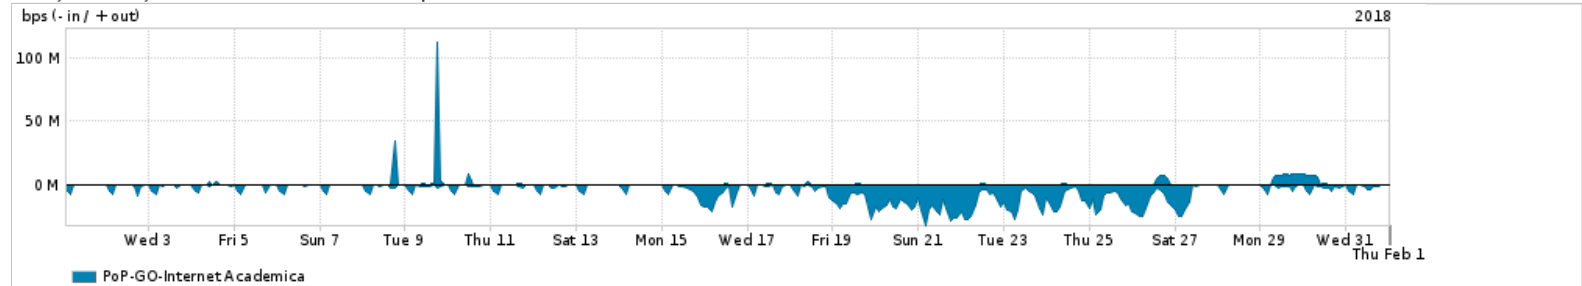

Utilização do serviço de Internet acadêmica internacional pelo PoP-GO

Average | Max | PCT95

PROFILE	PROFILE	IN	OUT	TOTAL
☒ PoP-GO	Internet Acadêmica	5.48 Mbps	927.39 Kbps	6.40 Mbps