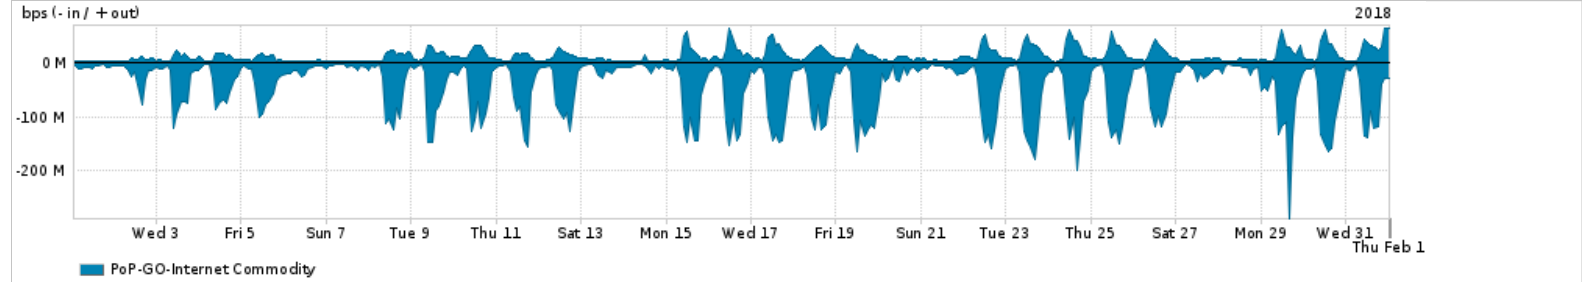

Os gráficos apresentados neste relatório de tráfego estão em formato stack, o que significa que seu valor é uma composição da soma dos componentes listados nas legendas localizadas logo abaixo dos gráficos. Os gráficos estão em "bps x tempo" e possuem dois eixos verticais, Out (positivo) e In (negativo).

A primeira coluna da tabela define o ponto de referência para entendimento dos valores de In e Out.  
A contabilização do tráfego é sob o ponto de vista do AS da RNP, AS1916.

**Legenda:**

- PoP - Ponto de presença da RNP
- Parceiros - Provedores comerciais que a RNP mantém acordos de troca de tráfego
- Internet Acadêmica - Acesso às redes acadêmicas internacionais, serviço atualmente provido pela RedClara
- Internet commodity - Acesso pago à Internet global que é oferecido pela RNP aos seus clientes
- ASN - Número do sistema autônomo
- Profile - Objeto gerenciável definido arbitrariamente no Peakflow através de diversos parâmetros (ex: bloco cidr, peer-as, as-path, bgp community, interface, etc)

**Utilização do serviço de Internet Commodity pelo PoP-GO**

Average | Max | PCT95

PROFILE	PROFILE	IN	OUT	TOTAL
<input checked="" type="checkbox"/> PoP-GO	Internet Commodity	46.03 Mbps	13.17 Mbps	59.20 Mbps