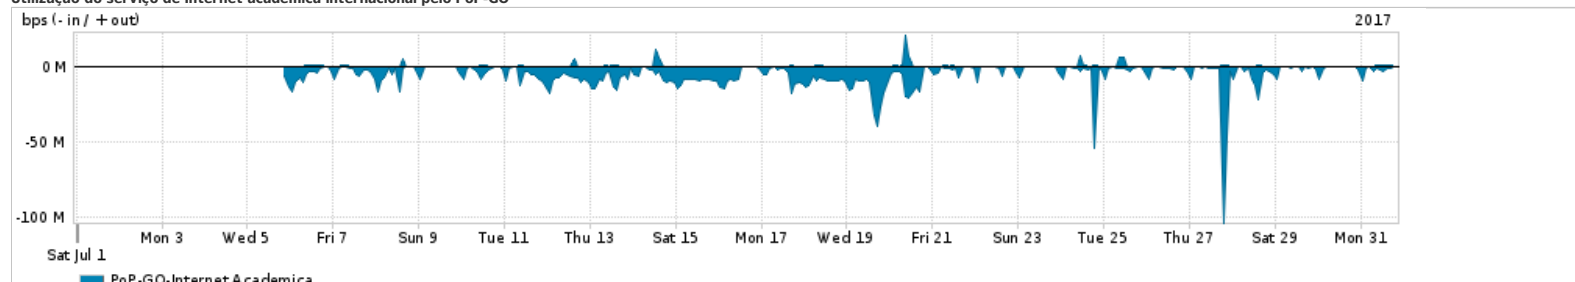

Os gráficos apresentados neste relatório de tráfego estão em formato stack, o que significa que seu valor é uma composição da soma dos componentes listados nas legendas localizadas logo abaixo dos gráficos. Os gráficos estão em "bps x tempo" e possuem dois eixos verticais, Out (positivo) e In (negativo).
 A primeira coluna da tabela define o ponto de referência para entendimento dos valores de In e Out.
 A contabilização do tráfego é sob o ponto de vista do AS da RNP, AS1916.

Utilização do serviço de Internet Commodity pelo PoP-GO

PROFILE	PROFILE	IN	OUT	TOTAL	
X	PoP-GO	Internet Commodity	51.85 Mbps	18.74 Mbps	70.59 Mbps

Utilização das trocas de tráfego comerciais no Brasil pelo PoP-GO/h1>

PROFILE	PROFILE	IN	OUT	TOTAL	
X	PoP-GO	Parceiros	705.50 Mbps	76.96 Mbps	782.46 Mbps

Utilização do serviço de Internet acadêmica internacional pelo PoP-GO

PROFILE	PROFILE	IN	OUT	TOTAL	
X	PoP-GO	Internet Acadêmica	4.68 Mbps	357.01 Kbps	5.03 Mbps