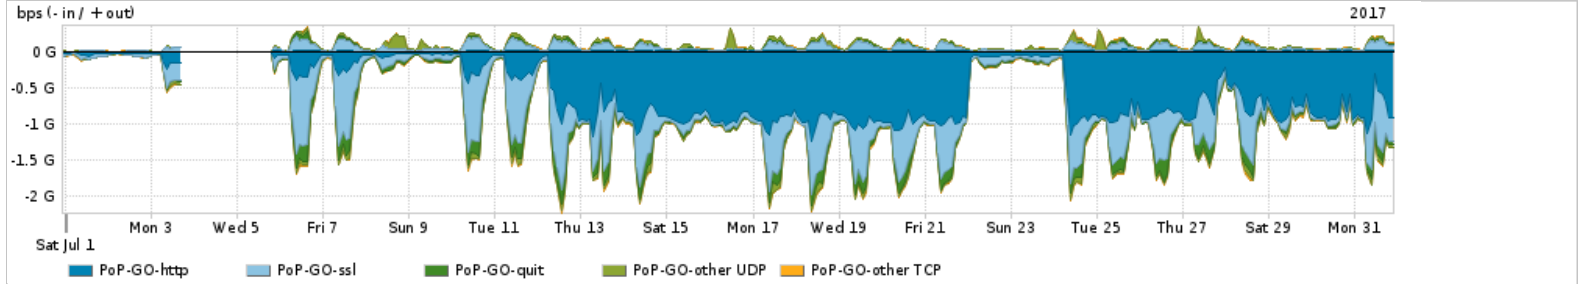

Distribuição do tráfego do PoP-GO por aplicação (análise em camada 3 e 4)

Average | Max | PCT95

PROFILE	APPLICATION	IN	OUT	TOTAL	
☒	PoP-GO	http	514.73 Mbps	16.11 Mbps	530.84 Mbps
☒	PoP-GO	ssl	237.48 Mbps	43.89 Mbps	281.37 Mbps
☒	PoP-GO	quit	54.07 Mbps	6.19 Mbps	60.26 Mbps
☒	PoP-GO	other UDP	24.40 Mbps	24.17 Mbps	48.57 Mbps