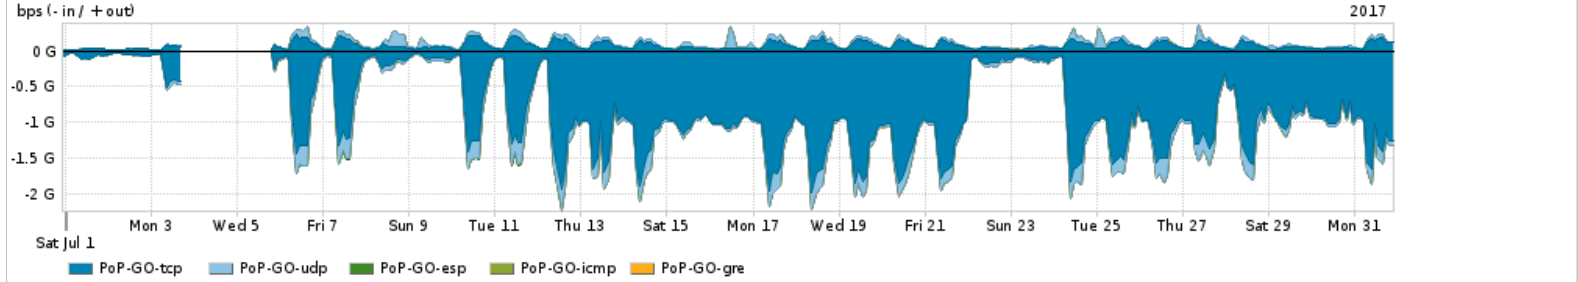

PROFILE	APPLICATION	IN	OUT	TOTAL	
☒	PoP-GO		other TCP	9.25 Mbps	3.19 Mbps	12.44 Mbps
☐	PoP-GO		ssh	2.32 Mbps	1.39 Mbps	3.71 Mbps
☐	PoP-GO		macromedia-fcs	834.95 Kbps	987.29 Kbps	1.82 Mbps
☐	PoP-GO		smtp	422.55 Kbps	481.30 Kbps	903.85 Kbps
☐	PoP-GO		dns	345.83 Kbps	158.31 Kbps	504.14 Kbps
☐	PoP-GO		kerberos	1.94 Kbps	431.76 Kbps	433.69 Kbps

Distribuição do tráfego do PoP-GO por protocolo

Average | Max | PCT95

	PROFILE	PROTOCOL	IN	OUT	TOTAL	
☒	PoP-GO		tcp	765.65 Mbps	66.42 Mbps	832.06 Mbps
☒	PoP-GO		udp	79.01 Mbps	31.12 Mbps	110.14 Mbps
☒	PoP-GO		esp	862.41 Kbps	140.10 Kbps	1.00 Mbps
☒	PoP-GO		icmp	41.99 Kbps	56.30 Kbps	98.28 Kbps
☒	PoP-GO		gre	33.22 Kbps	8.83 Kbps	42.05 Kbps
☐	PoP-GO		ipv6-icmp	13.44 Kbps	6.85 Kbps	20.28 Kbps
☐	PoP-GO		ipv6	78.00 bps	59.00 bps	137.00 bps
☐	PoP-GO		sctp	3.00 bps	0.00 bps	3.00 bps
☐	PoP-GO		ipv6-nonxt	0.00 bps	0.00 bps	0.00 bps

For assistance with this product, please contact support at <https://support.arbornetworks.com>