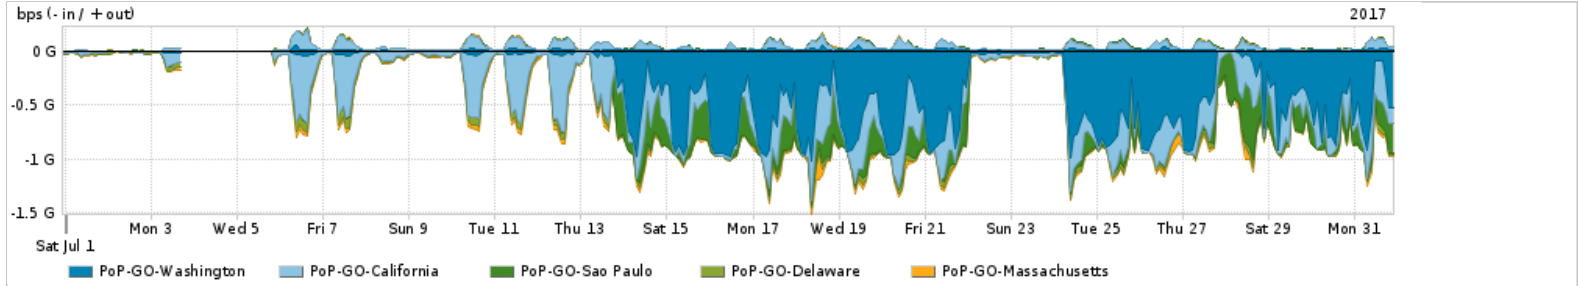

Distribuição do tráfego do PoP-GO por estado, província ou similar

Average | Max | PCT95

PROFILE	REGION	IN	OUT	TOTAL	
☒	PoP-GO	Washington	299.45 Mbps	6.70 Mbps	306.15 Mbps
☒	PoP-GO	California	159.69 Mbps	29.05 Mbps	188.73 Mbps
☒	PoP-GO	Sao Paulo	70.92 Mbps	2.86 Mbps	73.78 Mbps
☒	PoP-GO	Delaware	19.99 Mbps	628.74 Kbps	20.62 Mbps
☒	PoP-GO	Massachusetts	14.05 Mbps	517.18 Kbps	14.57 Mbps
☐	PoP-GO	Rio de Janeiro	5.61 Mbps	630.58 Kbps	6.24 Mbps
☐	PoP-GO	Arizona	5.82 Mbps	154.02 Kbps	5.97 Mbps
☐	PoP-GO	Texas	4.46 Mbps	1.49 Mbps	5.95 Mbps
☐	PoP-GO	New York	4.84 Mbps	973.24 Kbps	5.82 Mbps
☐	PoP-GO	Goias	1.73 Mbps	3.68 Mbps	5.41 Mbps
☐	PoP-GO	Virginia	2.92 Mbps	1.62 Mbps	4.54 Mbps
☐	PoP-GO	Florida	1.79 Mbps	875.97 Kbps	2.66 Mbps
☐	PoP-GO	Guangdong	16.53 Kbps	2.32 Mbps	2.33 Mbps
☐	PoP-GO	Parana	1.45 Mbps	451.18 Kbps	1.90 Mbps
☐	PoP-GO	Cambridgeshire	1.75 Mbps	12.10 Kbps	1.76 Mbps