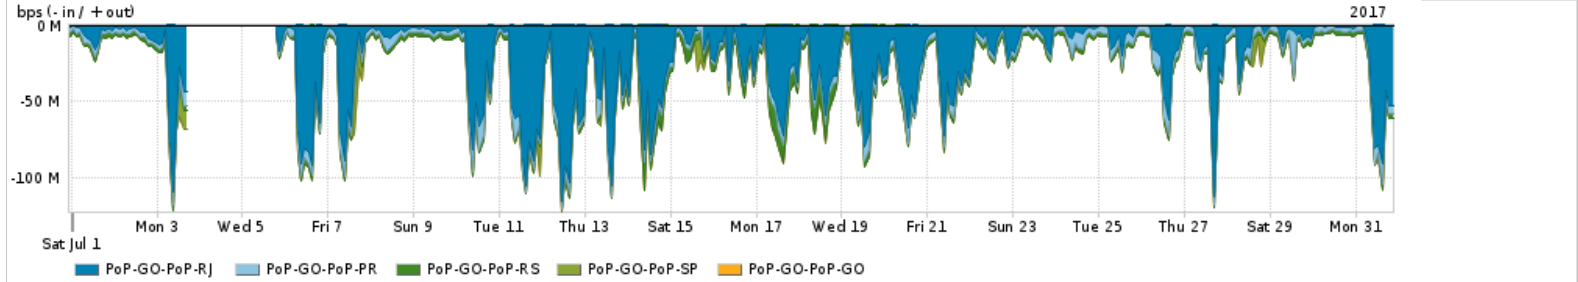

Interesse de tráfego do PoP-GO com os outros PoPs da RNP

Average | Max | PCT95

PROFILE	PROFILE	IN	OUT	TOTAL	
☒	PoP-GO	PoP-RJ	21.25 Mbps	217.12 Kbps	21.47 Mbps
☒	PoP-GO	PoP-PR	4.28 Mbps	14.00 bps	4.28 Mbps
☒	PoP-GO	PoP-RS	3.16 Mbps	27.30 Kbps	3.19 Mbps
☒	PoP-GO	PoP-SP	653.29 Kbps	6.51 Kbps	659.80 Kbps
☒	PoP-GO	PoP-GO	1.20 Kbps	1.20 Kbps	2.40 Kbps
☐	PoP-GO	PoP-DF	0.00 bps	1.06 Kbps	1.06 Kbps
☐	PoP-GO	PoP-SC	492.00 bps	17.00 bps	509.00 bps
☐	PoP-GO	PoP-PI	1.00 bps	0.00 bps	1.00 bps
☐	PoP-GO	PoP-MG	0.00 bps	0.00 bps	0.00 bps