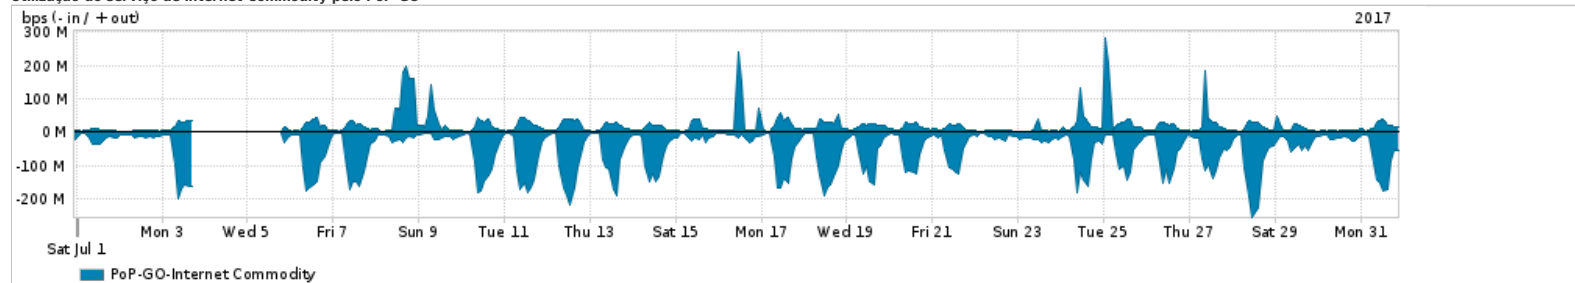

Os gráficos apresentados neste relatório de tráfego estão em formato stack, o que significa que seu valor é uma composição da soma dos componentes listados nas legendas localizadas logo abaixo dos gráficos. Os gráficos estão em "bps x tempo" e possuem dois eixos verticais, Out (positivo) e In (negativo).
 A primeira coluna da tabela define o ponto de referência para entendimento dos valores de In e Out.
 A contabilização do tráfego é sob o ponto de vista do AS da RNP, AS1916.

Legenda:
 PoP - Ponto de presença da RNP
 Parceiros - Provedores comerciais que a RNP mantém acordos de troca de tráfego
 Internet Acadêmica - Acesso às redes acadêmicas internacionais, serviço atualmente provido pela RedClara
 Internet commodity - Acesso pago à Internet global que é oferecido pela RNP aos seus clientes
 ASN - Número do sistema autônomo
 Profile - Objeto gerenciável definido arbitrariamente no Peakflow através de diversos parâmetros (ex: bloco cidr, peer-as, as-path, bgp community, interface, etc)

Utilização do serviço de Internet Commodity pelo PoP-GO

PROFILE	PROFILE	IN	OUT	TOTAL	
X	PoP-GO	Internet Commodity	51.85 Mbps	18.74 Mbps	70.59 Mbps

Utilização das trocas de tráfego comerciais no Brasil pelo PoP-GO/h1>