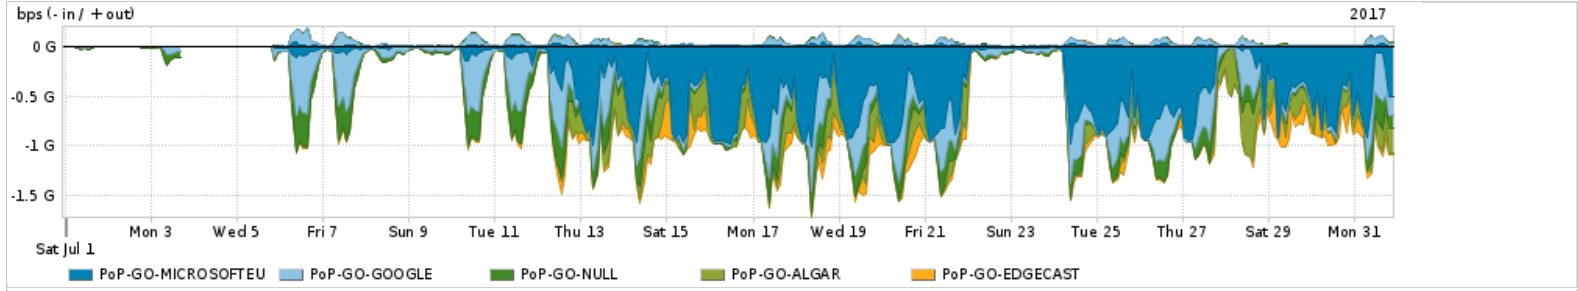

Redes (AS's de origem) mais acessadas pelo PoP-GO

Average | Max | PCT95

PROFILE	AS NAME	ASN	IN	OUT	TOTAL	
☒	PoP-GO	MICROSOFTU	8068	320.18 Mbps	5.76 Mbps	325.94 Mbps
☒	PoP-GO	GOOGLE	15169	137.76 Mbps	24.73 Mbps	162.49 Mbps
☒	PoP-GO	NULL	0	75.85 Mbps	1.61 Mbps	77.45 Mbps
☒	PoP-GO	ALGAR	16735	74.74 Mbps	781.39 Kbps	75.52 Mbps
☒	PoP-GO	EDGECAST	15133	39.21 Mbps	371.81 Kbps	39.58 Mbps
☐	PoP-GO	NETFLIX	2906	21.19 Mbps	351.44 Kbps	21.55 Mbps
☐	PoP-GO	FACEBOOK	32934	17.94 Mbps	3.54 Mbps	21.47 Mbps
☐	PoP-GO	TDSA-BR	10429	6.64 Mbps	7.48 Mbps	14.12 Mbps
☐	PoP-GO	AKAMAI-ASN1	20940	12.33 Mbps	273.29 Kbps	12.61 Mbps
☐	PoP-GO	TWITTER	13414	10.03 Mbps	0.00 bps	10.03 Mbps