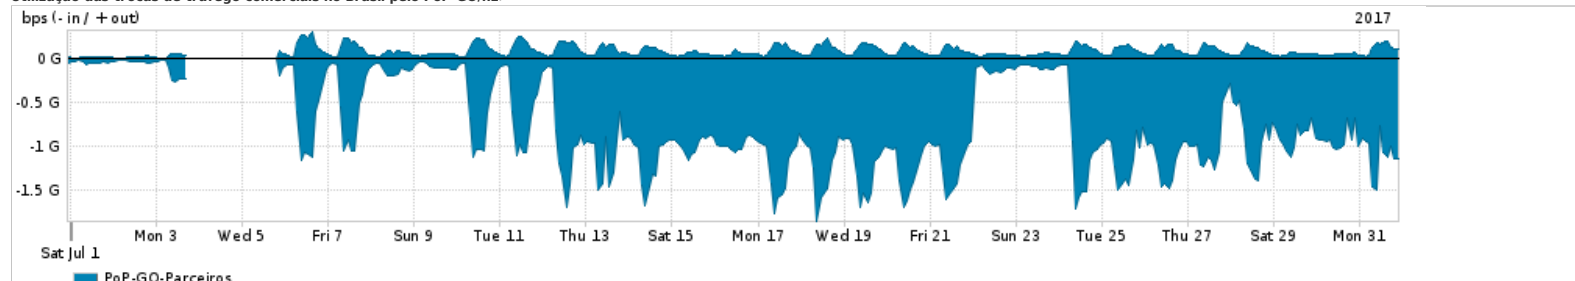

Os gráficos apresentados neste relatório de tráfego estão em formato stack, o que significa que seu valor é uma composição da soma dos componentes listados nas legendas localizadas logo abaixo dos gráficos. Os gráficos estão em "bps x tempo" e possuem dois eixos verticais, Out (positivo) e In (negativo).
 A primeira coluna da tabela define o ponto de referência para entendimento dos valores de In e Out.
 A contabilização do tráfego é sob o ponto de vista do AS da RNP, AS1916.

Legenda:
 PoP - Ponto de presença da RNP
 Parceiros - Provedores comerciais que a RNP mantém acordos de troca de tráfego
 Internet Acadêmica - Acesso às redes acadêmicas internacionais, serviço atualmente provido pela RedClara
 Internet commodity - Acesso pago à Internet global que é oferecido pela RNP aos seus clientes
 ASN - Número do sistema autônomo
 Profile - Objeto gerenciável definido arbitrariamente no Peakflow através de diversos parâmetros (ex: bloco cidr, peer-as, as-path, bgp community, interface, etc)

Utilização do serviço de Internet Commodity pelo PoP-GO

PROFILE	PROFILE	IN	OUT	TOTAL	
X	PoP-GO	Internet Commodity	51.85 Mbps	18.74 Mbps	70.59 Mbps

Utilização das trocas de tráfego comerciais no Brasil pelo PoP-GO/h1>