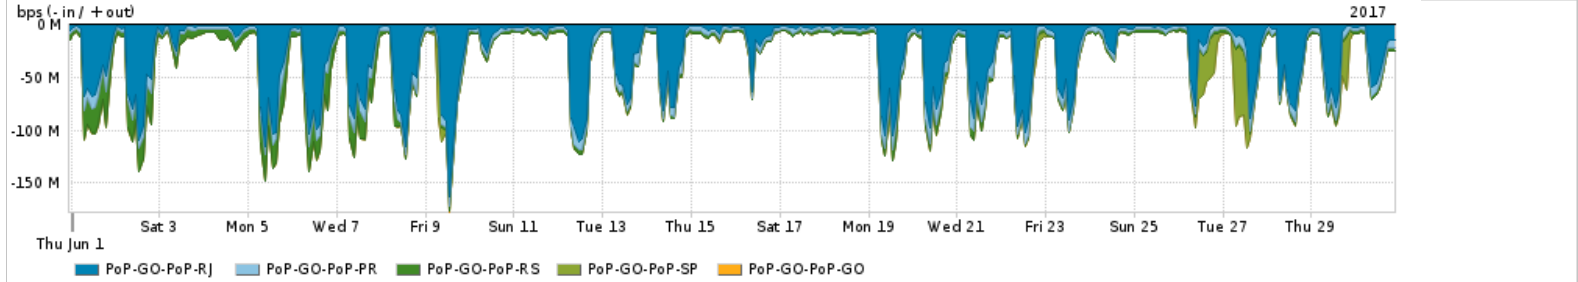

Interesse de tráfego do PoP-GO com os outros PoPs da RNP

Average | Max | PCT95

PROFILE	PROFILE	IN	OUT	TOTAL	
☒	PoP-GO	PoP-RJ	26.62 Mbps	179.12 Kbps	26.80 Mbps
☒	PoP-GO	PoP-PR	5.72 Mbps	25.00 bps	5.72 Mbps
☒	PoP-GO	PoP-RS	5.63 Mbps	65.18 Kbps	5.69 Mbps
☒	PoP-GO	PoP-SP	2.14 Mbps	14.82 Kbps	2.16 Mbps
☒	PoP-GO	PoP-GO	1.72 Kbps	1.72 Kbps	3.45 Kbps
☐	PoP-GO	PoP-SC	783.00 bps	1.00 bps	784.00 bps
☐	PoP-GO	PoP-DF	0.00 bps	188.00 bps	188.00 bps
☐	PoP-GO	PoP-PI	3.00 bps	0.00 bps	3.00 bps
☐	PoP-GO	PoP-ES	0.00 bps	0.00 bps	0.00 bps