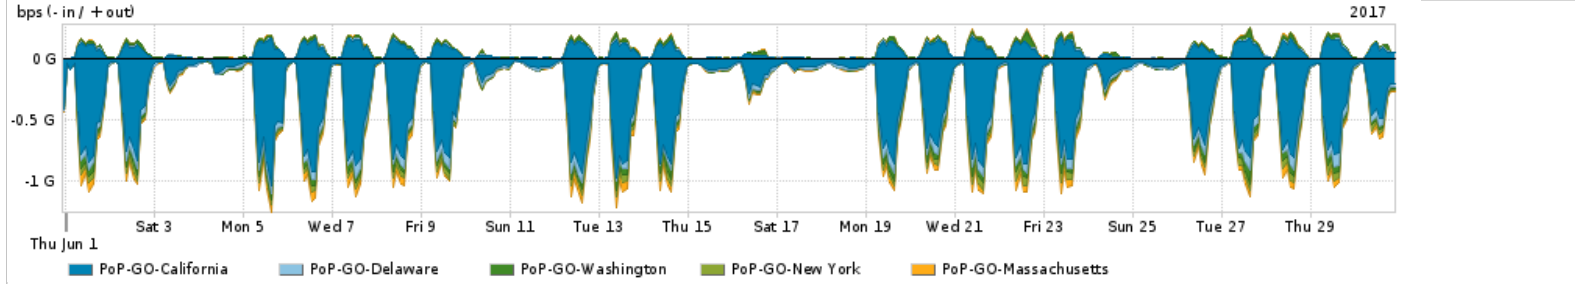

Distribuição do tráfego do PoP-GO por estado, província ou similar

Average | Max | PCT95

PROFILE	REGION	IN	OUT	TOTAL	
☒	PoP-GO	California	288.48 Mbps	54.94 Mbps	343.43 Mbps
☒	PoP-GO	Delaware	31.63 Mbps	1.67 Mbps	33.29 Mbps
☒	PoP-GO	Washington	18.72 Mbps	9.25 Mbps	27.96 Mbps
☒	PoP-GO	New York	19.25 Mbps	3.72 Mbps	22.97 Mbps
☒	PoP-GO	Massachusetts	20.98 Mbps	1.14 Mbps	22.12 Mbps
☐	PoP-GO	Texas	8.47 Mbps	3.80 Mbps	12.27 Mbps
☐	PoP-GO	Arizona	9.59 Mbps	231.85 Kbps	9.82 Mbps
☐	PoP-GO	New Hampshire	5.85 Mbps	292.50 Kbps	6.14 Mbps
☐	PoP-GO	Virginia	3.99 Mbps	1.50 Mbps	5.49 Mbps
☐	PoP-GO	Sao Paulo	2.30 Mbps	1.35 Mbps	3.65 Mbps
☐	PoP-GO	Noord-Holland	3.18 Mbps	149.40 Kbps	3.33 Mbps
☐	PoP-GO	Guangdong	22.94 Kbps	2.59 Mbps	2.61 Mbps
☐	PoP-GO	Florida	2.26 Mbps	320.07 Kbps	2.58 Mbps
☐	PoP-GO	Goias	781.77 Kbps	1.24 Mbps	2.02 Mbps
☐	PoP-GO	South Dakota	1.83 Mbps	20.66 Kbps	1.85 Mbps