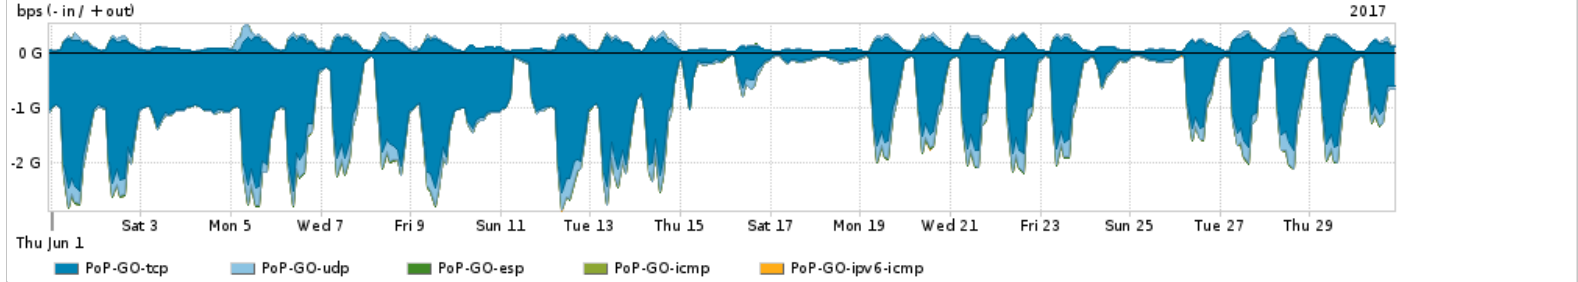

PROFILE	APPLICATION	IN	OUT	TOTAL	
☒	PoP-GO		other TCP	11.73 Mbps	4.04 Mbps	15.77 Mbps
☐	PoP-GO		ssh	2.17 Mbps	803.15 Kbps	2.97 Mbps
☐	PoP-GO		macromedia-fcs	1.41 Mbps	1.44 Mbps	2.85 Mbps
☐	PoP-GO		smtp	553.04 Kbps	471.23 Kbps	1.02 Mbps
☐	PoP-GO		dns	665.66 Kbps	306.76 Kbps	972.42 Kbps
☐	PoP-GO		afs	1.00 Kbps	948.02 Kbps	949.02 Kbps

Distribuição do tráfego do PoP-GO por protocolo

Average | Max | PCT95

	PROFILE	PROTOCOL	IN	OUT	TOTAL	
☒	PoP-GO		tcp	946.27 Mbps	116.07 Mbps	1.06 Gbps
☒	PoP-GO		udp	109.02 Mbps	25.90 Mbps	134.92 Mbps
☒	PoP-GO		esp	6.38 Mbps	247.87 Kbps	6.62 Mbps
☒	PoP-GO		icmp	53.27 Kbps	92.90 Kbps	146.17 Kbps
☒	PoP-GO		ipv6-icmp	53.38 Kbps	17.47 Kbps	70.86 Kbps
☐	PoP-GO		gre	9.71 Kbps	3.12 Kbps	12.83 Kbps
☐	PoP-GO		ipv6	3.13 Kbps	244.00 bps	3.38 Kbps
☐	PoP-GO		sctp	3.00 bps	0.00 bps	3.00 bps
☐	PoP-GO		udplite	0.00 bps	0.00 bps	0.00 bps
☐	PoP-GO		ipv6-nonxt	0.00 bps	0.00 bps	0.00 bps

For assistance with this product, please contact support@arbornetworks.com.