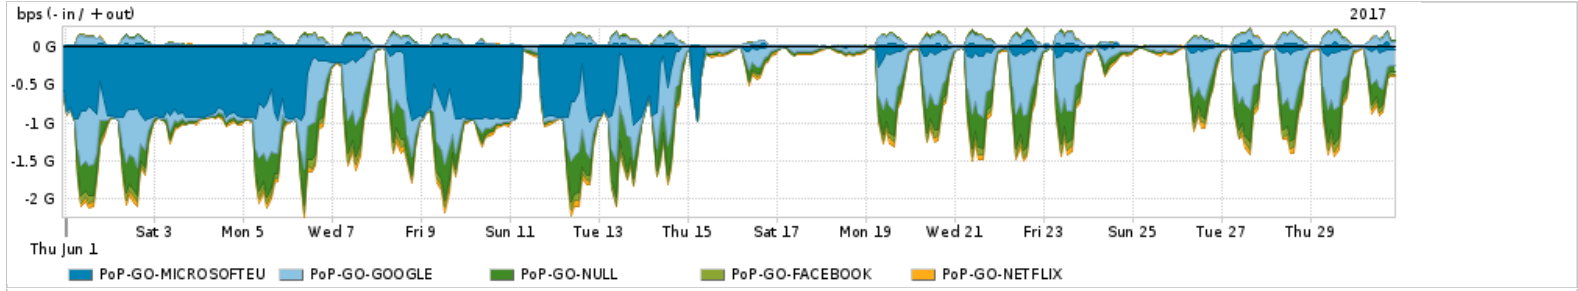

Os gráficos apresentados neste relatório de tráfego estão em formato stack, o que significa que seu valor é uma composição da soma dos componentes listados nas legendas localizadas logo abaixo dos gráficos. Os gráficos estão em "bps x tempo" e possuem dois eixos verticais, Out (positivo) e In (negativo).  
 A primeira coluna da tabela define o ponto de referência para entendimento dos valores de In e Out.  
 A contabilização do tráfego é sob o ponto de vista do AS da RNP, AS1916.

Utilização do serviço de Internet Commodity pelo PoP-GO

Average | Max | PCT95

PROFILE	PROFILE	IN	OUT	TOTAL	
X	PoP-GO	Internet Commodity	83.85 Mbps	23.12 Mbps	106.97 Mbps

Utilização das trocas de tráfego comerciais no Brasil pelo PoP-GO/h1>

Average | Max | PCT95

PROFILE	PROFILE	IN	OUT	TOTAL	
X	PoP-GO	Parceiros	810.93 Mbps	115.50 Mbps	926.43 Mbps

Utilização do serviço de Internet acadêmica internacional pelo PoP-GO

Average | Max | PCT95

PROFILE	PROFILE	IN	OUT	TOTAL	
X	PoP-GO	Internet Acadêmica	6.73 Mbps	261.09 Kbps	6.99 Mbps

Redes (AS's de origem) mais acessadas pelo PoP-GO

Average | Max | PCT95

PROFILE	AS NAME	ASN	IN	OUT	TOTAL	
<input checked="" type="checkbox"/>	PoP-GO	MICROSOFTU	8068	339.51 Mbps	11.14 Mbps	350.66 Mbps
<input checked="" type="checkbox"/>	PoP-GO	GOOGLE	15169	264.71 Mbps	47.97 Mbps	312.68 Mbps
<input checked="" type="checkbox"/>	PoP-GO	NULL	0	145.45 Mbps	3.35 Mbps	148.80 Mbps
<input checked="" type="checkbox"/>	PoP-GO	FACEBOOK	32934	35.07 Mbps	6.85 Mbps	41.92 Mbps
<input checked="" type="checkbox"/>	PoP-GO	NETFLIX	2906	29.89 Mbps	504.45 Kbps	30.40 Mbps
<input type="checkbox"/>	PoP-GO	AMAZON-02	16509	15.64 Mbps	2.66 Mbps	18.30 Mbps
<input type="checkbox"/>	PoP-GO	GCEPSABR	28604	12.21 Mbps	649.54 Kbps	12.86 Mbps
<input type="checkbox"/>	PoP-GO	EDGECAST	15133	11.22 Mbps	26.26 Kbps	11.25 Mbps
<input type="checkbox"/>	PoP-GO	APPLE	714	2.51 Mbps	7.47 Mbps	9.98 Mbps
<input type="checkbox"/>	PoP-GO	AKAMAI-ASN1	20940	9.00 Mbps	326.70 Kbps	9.33 Mbps