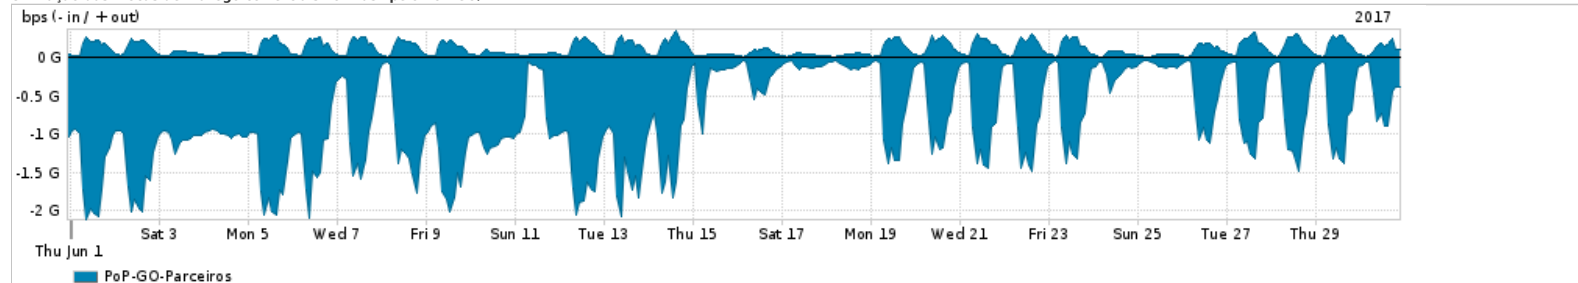

Os gráficos apresentados neste relatório de tráfego estão em formato stack, o que significa que seu valor é uma composição da soma dos componentes listados nas legendas localizadas logo abaixo dos gráficos. Os gráficos estão em "bps x tempo" e possuem dois eixos verticais, Out (positivo) e In (negativo).  
 A primeira coluna da tabela define o ponto de referência para entendimento dos valores de In e Out.  
 A contabilização do tráfego é sob o ponto de vista do AS da RNP, AS1916.

Legenda:  
 PoP - Ponto de presença da RNP  
 Parceiros - Provedores comerciais que a RNP mantém acordos de troca de tráfego  
 Internet Acadêmica - Acesso às redes acadêmicas internacionais, serviço atualmente provido pela RedClara  
 Internet commodity - Acesso pago à Internet global que é oferecido pela RNP aos seus clientes  
 ASN - Número do sistema autônomo  
 Profile - Objeto gerenciável definido arbitrariamente no Peakflow através de diversos parâmetros (ex: bloco cidr, peer-as, as-path, bgp community, interface, etc)

Utilização do serviço de Internet Commodity pelo PoP-GO

Average | Max | PCT95

PROFILE	PROFILE	IN	OUT	TOTAL	
X	PoP-GO	Internet Commodity	83.85 Mbps	23.12 Mbps	106.97 Mbps

Utilização das trocas de tráfego comerciais no Brasil pelo PoP-GO/h1>