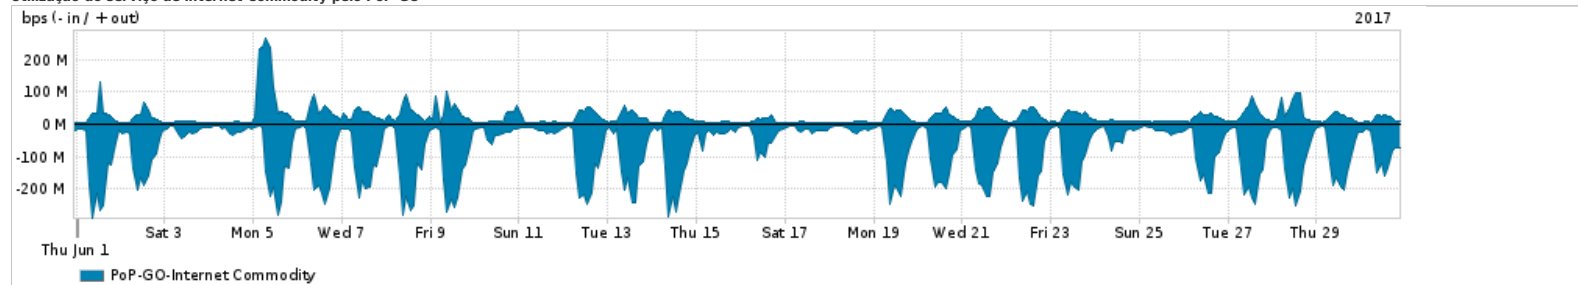

Os gráficos apresentados neste relatório de tráfego estão em formato stack, o que significa que seu valor é uma composição da soma dos componentes listados nas legendas localizadas logo abaixo dos gráficos. Os gráficos estão em "bps x tempo" e possuem dois eixos verticais, Out (positivo) e In (negativo).  
 A primeira coluna da tabela define o ponto de referência para entendimento dos valores de In e Out.  
 A contabilização do tráfego é sob o ponto de vista do AS da RNP, AS1916.

Legenda:  
 PoP - Ponto de presença da RNP  
 Parceiros - Provedores comerciais que a RNP mantém acordos de troca de tráfego  
 Internet Acadêmica - Acesso às redes acadêmicas internacionais, serviço atualmente provido pela RedClara  
 Internet commodity - Acesso pago à Internet global que é oferecido pela RNP aos seus clientes  
 ASN - Número do sistema autônomo  
 Profile - Objeto gerenciável definido arbitrariamente no Peakflow através de diversos parâmetros (ex: bloco cidr, peer-as, as-path, bgp community, interface, etc)

Utilização do serviço de Internet Commodity pelo PoP-GO

Average | Max | PCT95

PROFILE	PROFILE	IN	OUT	TOTAL	
X	PoP-GO	Internet Commodity	83.85 Mbps	23.12 Mbps	106.97 Mbps

Utilização das trocas de tráfego comerciais no Brasil pelo PoP-GO/h1>