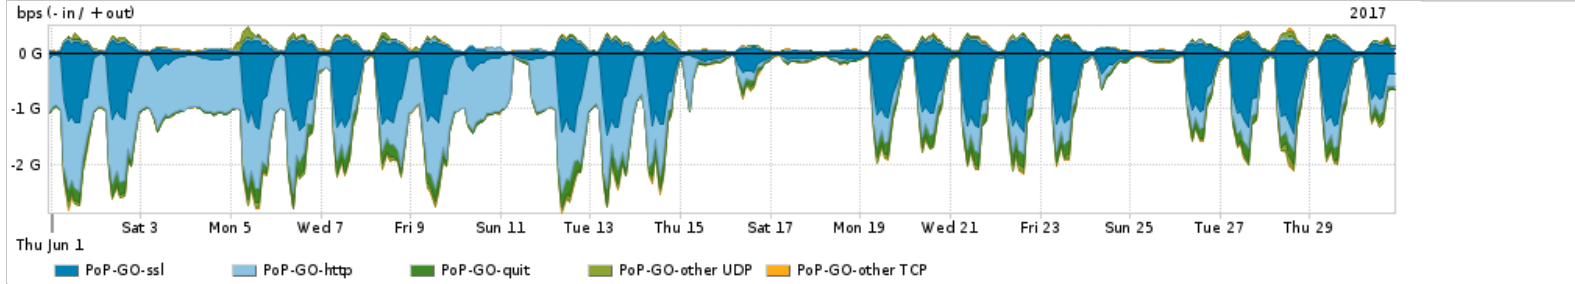

Distribuição do tráfego do PoP-GO por aplicação (análise em camada 3 e 4)

Average | Max | PCT95

PROFILE	APPLICATION	IN	OUT	TOTAL	
☒	PoP-GO	ssl	457.40 Mbps	86.99 Mbps	544.39 Mbps
☒	PoP-GO	http	471.95 Mbps	21.51 Mbps	493.45 Mbps
☒	PoP-GO	quit	87.63 Mbps	7.62 Mbps	95.25 Mbps
☒	PoP-GO	other UDP	20.29 Mbps	16.36 Mbps	36.64 Mbps