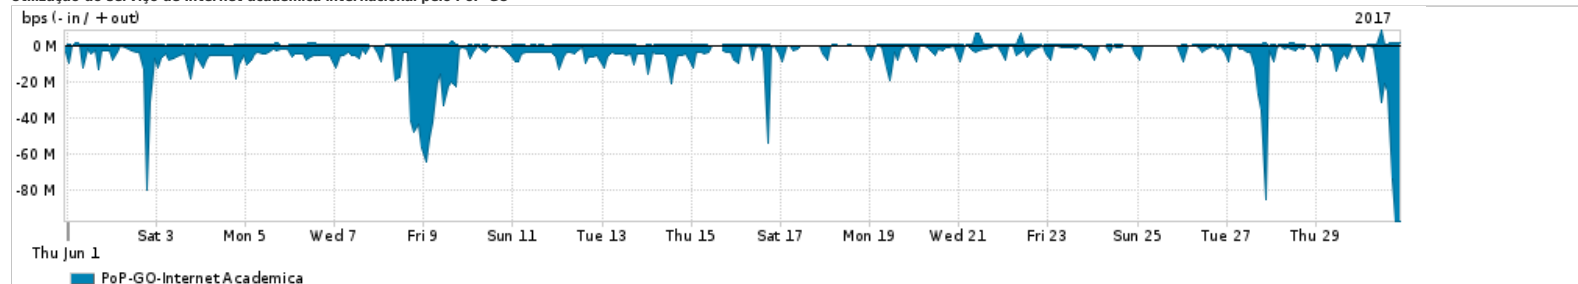

Os gráficos apresentados neste relatório de tráfego estão em formato stack, o que significa que seu valor é uma composição da soma dos componentes listados nas legendas localizadas logo abaixo dos gráficos. Os gráficos estão em "bps x tempo" e possuem dois eixos verticais, Out (positivo) e In (negativo).  
 A primeira coluna da tabela define o ponto de referência para entendimento dos valores de In e Out.  
 A contabilização do tráfego é sob o ponto de vista do AS da RNP, AS1916.

Utilização do serviço de Internet Commodity pelo PoP-GO

Average | Max | PCT95

PROFILE	PROFILE	IN	OUT	TOTAL	
X	PoP-GO	Internet Commodity	83.85 Mbps	23.12 Mbps	106.97 Mbps

Utilização das trocas de tráfego comerciais no Brasil pelo PoP-GO/h1>

Average | Max | PCT95

PROFILE	PROFILE	IN	OUT	TOTAL	
X	PoP-GO	Parceiros	810.93 Mbps	115.50 Mbps	926.43 Mbps

Utilização do serviço de Internet acadêmica internacional pelo PoP-GO

Average | Max | PCT95

PROFILE	PROFILE	IN	OUT	TOTAL	
X	PoP-GO	Internet Acadêmica	6.73 Mbps	261.09 Kbps	6.99 Mbps