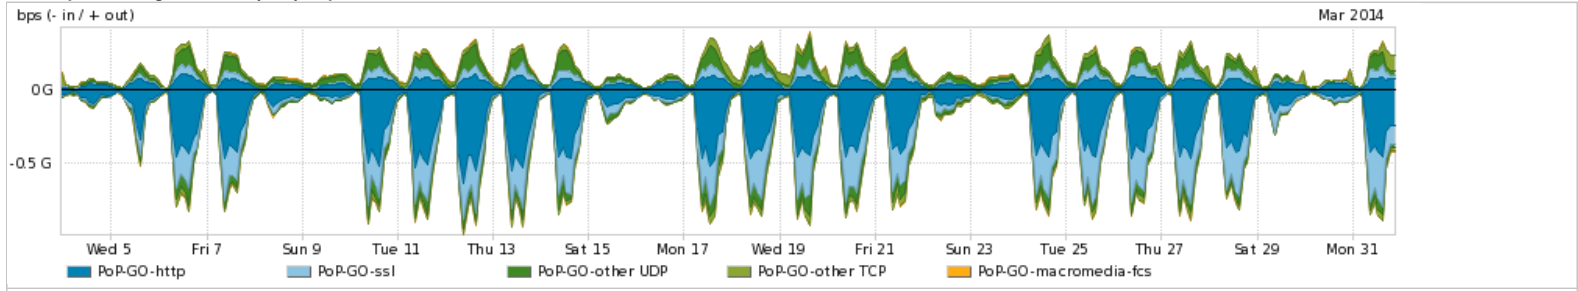

Distribuição do tráfego do PoP-GO por aplicação (análise em camada 3 e 4)

Average | Max | PCT95

PROFILE	APPLICATION	IN	OUT	TOTAL	
☒	PoP-GO	http	168.64 Mbps	46.25 Mbps	214.90 Mbps
☒	PoP-GO	ssl	91.86 Mbps	22.78 Mbps	114.64 Mbps
☒	PoP-GO	other UDP	27.72 Mbps	42.40 Mbps	70.12 Mbps
☒	PoP-GO	other TCP	15.01 Mbps	22.19 Mbps	37.19 Mbps
☐	PoP-GO	ntp	49.19 Kbps	4.36 Mbps	4.41 Mbps