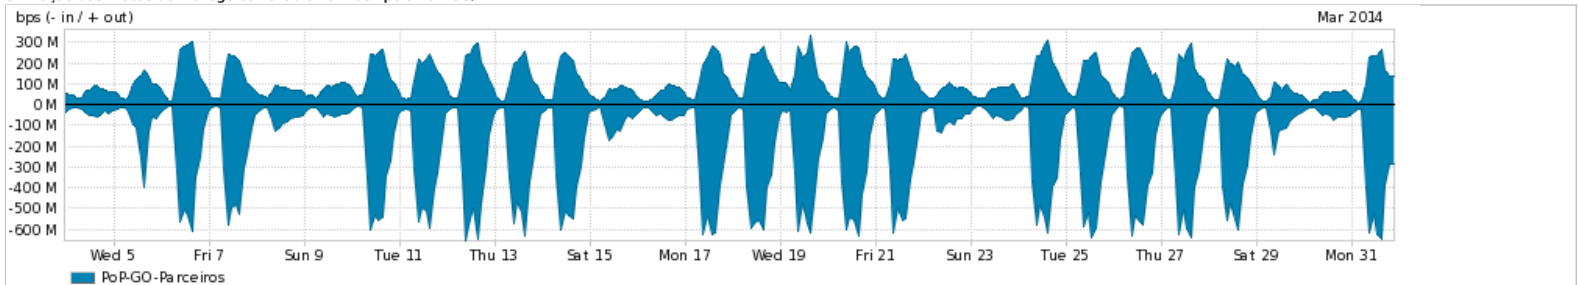

Os gráficos apresentados neste relatório de tráfego estão em formato *stack*, o que significa que seu valor é uma composição da soma dos componentes listados nas legendas localizadas logo abaixo dos gráficos. Os gráficos estão em "bps x tempo" e possuem dois eixos verticais, Out (positivo) e In (negativo).

ASN - Número do sistema autônomo

Profile - Objeto gerenciável definido arbitrariamente no Peakflow através de diversos parâmetros (ex: bloco cidr, peer-as, as-path, bgp community, interface, etc)

**Utilização do serviço de Internet Commodity pelo PoP-GO**

Average | Max | PCT95

PROFILE	PROFILE	IN	OUT	TOTAL	
<input checked="" type="checkbox"/>	PoP-GO	Internet Commodity	58.99 Mbps	25.42 Mbps	84.41 Mbps

**Utilização das trocas de tráfego comerciais no Brasil pelo PoP-GO/h1>**

Average | Max | PCT95

PROFILE	PROFILE	IN	OUT	TOTAL	
<input checked="" type="checkbox"/>	PoP-GO	Parceiros	212.36 Mbps	114.42 Mbps	326.78 Mbps

**Utilização do serviço de Internet acadêmica internacional pelo PoP-GO**