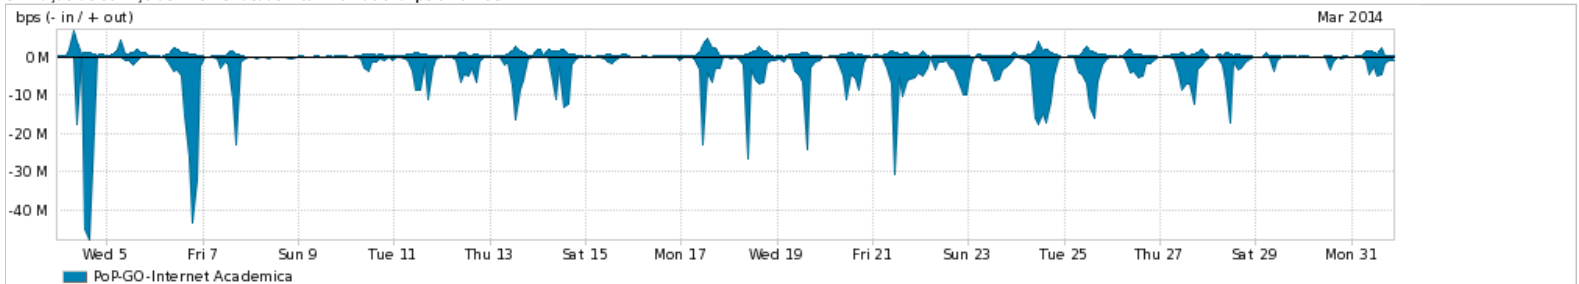

Average | Max | PCT95

PROFILE	PROFILE	IN	OUT	TOTAL	
<input checked="" type="checkbox"/>	PoP-GO	Internet Commodity	58.99 Mbps	25.42 Mbps	84.41 Mbps

**Utilização das trocas de tráfego comerciais no Brasil pelo PoP-GO/h1>**

Average | Max | PCT95

PROFILE	PROFILE	IN	OUT	TOTAL	
<input checked="" type="checkbox"/>	PoP-GO	Parceiros	212.36 Mbps	114.42 Mbps	326.78 Mbps

**Utilização do serviço de Internet acadêmica internacional pelo PoP-GO**