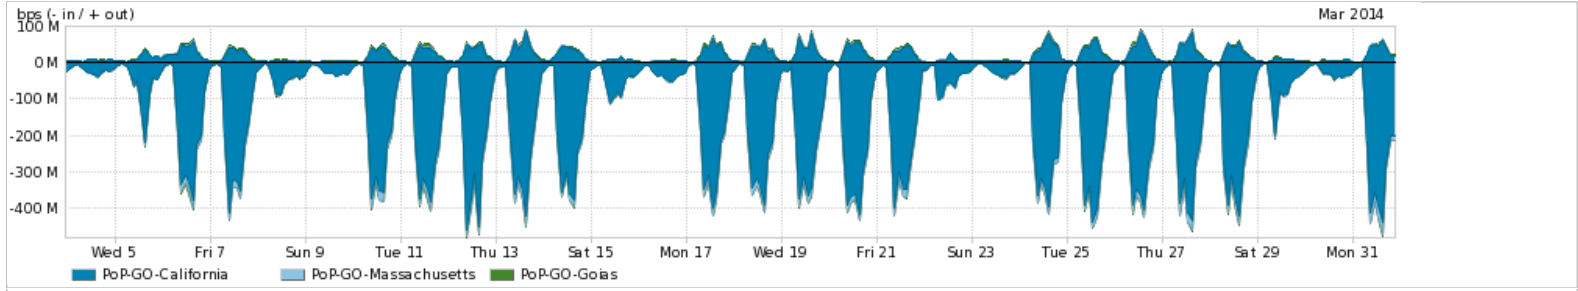

Distribuição do tráfego do PoP-GO por estado, província ou similar

Average | Max | PCT95

PROFILE	REGION	IN	OUT	TOTAL	
☒	PoP-GO	California	135.86 Mbps	17.81 Mbps	153.67 Mbps
☐	PoP-GO	Sao Paulo	5.54 Mbps	8.91 Mbps	14.45 Mbps
☒	PoP-GO	Massachusetts	7.84 Mbps	887.71 Kbps	8.73 Mbps
☐	PoP-GO	Washington	4.02 Mbps	2.27 Mbps	6.29 Mbps
☐	PoP-GO	New Jersey	4.41 Mbps	947.41 Kbps	5.36 Mbps
☐	PoP-GO	Distrito Federal	1.65 Mbps	2.41 Mbps	4.06 Mbps
☐	PoP-GO	Arizona	3.88 Mbps	180.23 Kbps	4.06 Mbps
☐	PoP-GO	Texas	3.03 Mbps	647.76 Kbps	3.68 Mbps
☐	PoP-GO	Rio de Janeiro	1.03 Mbps	2.41 Mbps	3.45 Mbps
☒	PoP-GO	Goiás	520.32 Kbps	1.79 Mbps	2.31 Mbps
☐	PoP-GO	District of Columbia	2.09 Mbps	195.07 Kbps	2.29 Mbps
☐	PoP-GO	Minas Gerais	422.72 Kbps	1.51 Mbps	1.93 Mbps
☐	PoP-GO	Florida	1.43 Mbps	347.49 Kbps	1.78 Mbps
☐	PoP-GO	South Dakota	1.73 Mbps	31.08 Kbps	1.76 Mbps
☐	PoP-GO	Parana	654.63 Kbps	1.05 Mbps	1.71 Mbps