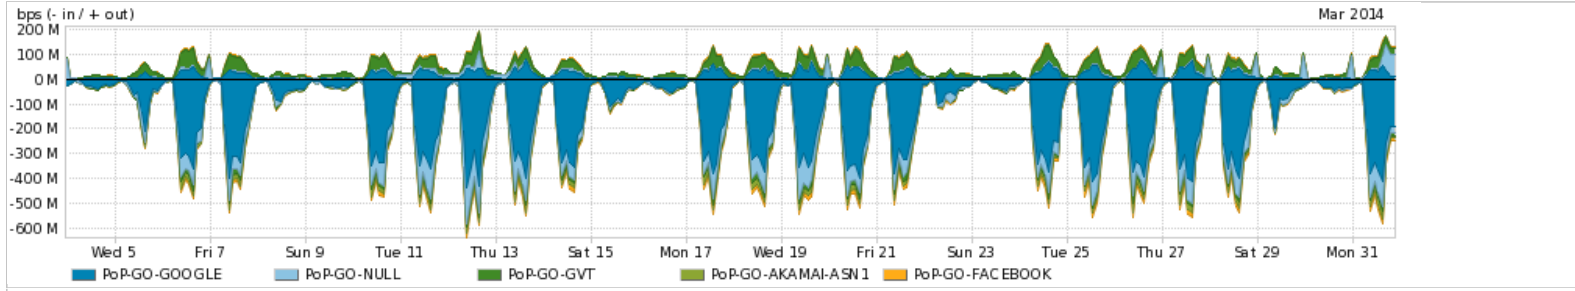

Average | Max | PCT95

PROFILE	PROFILE	IN	OUT	TOTAL	
<input checked="" type="checkbox"/>	PoP-GO	Internet Commodity	58.99 Mbps	25.42 Mbps	84.41 Mbps

**Utilização das trocas de tráfego comerciais no Brasil pelo PoP-GO/h1>**

Average | Max | PCT95

PROFILE	PROFILE	IN	OUT	TOTAL	
<input checked="" type="checkbox"/>	PoP-GO	Parceiros	212.36 Mbps	114.42 Mbps	326.78 Mbps

**Utilização do serviço de Internet acadêmica internacional pelo PoP-GO**

Average | Max | PCT95

PROFILE	PROFILE	IN	OUT	TOTAL	
<input checked="" type="checkbox"/>	PoP-GO	Internet Academica	3.37 Mbps	533.92 Kbps	3.91 Mbps

Redes (AS's de origem) mais acessadas pelo PoP-GO

Average | Max | PCT95