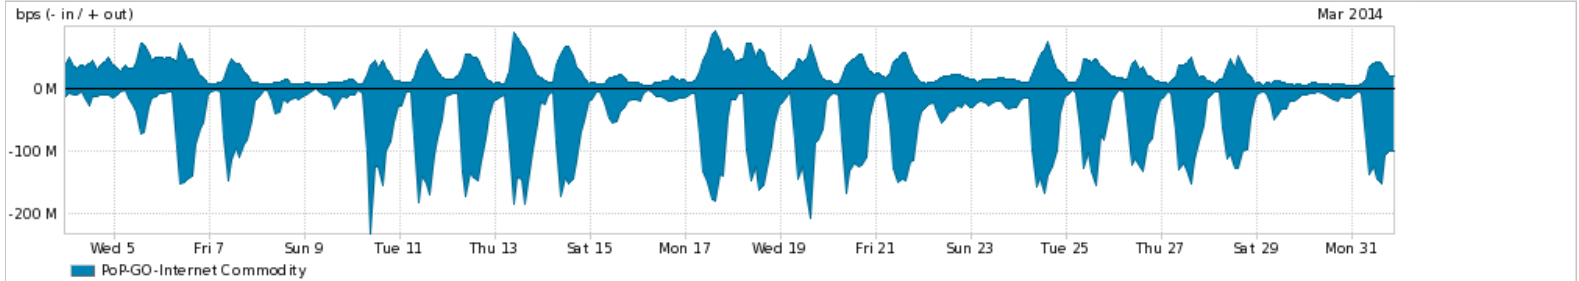

Os gráficos apresentados neste relatório de tráfego estão em formato *stack*, o que significa que seu valor é uma composição da soma dos componentes listados nas legendas localizadas logo abaixo dos gráficos. Os gráficos estão em "bps x tempo" e possuem dois eixos verticais, Out (positivo) e In (negativo).

A primeira coluna da tabela define o ponto de referência para entendimento dos valores de In e Out.

A contabilização do tráfego é sob o ponto de vista do AS da RNP, AS1916.

**Legenda:**

PoP - Ponto de presença da RNP

ASN - Número do sistema autônomo

Profile - Objeto gerenciável definido arbitrariamente no Peakflow através de diversos parâmetros (ex: bloco cidr, peer-as, as-path, bgp community, interface, etc)

**Utilização do serviço de Internet Commodity pelo PoP-GO**

Average | Max | PCT95

PROFILE	PROFILE	IN	OUT	TOTAL	
<input checked="" type="checkbox"/>	PoP-GO	Internet Commodity	58.99 Mbps	25.42 Mbps	84.41 Mbps

**Utilização das trocas de tráfego comerciais no Brasil pelo PoP-GO/h1>**