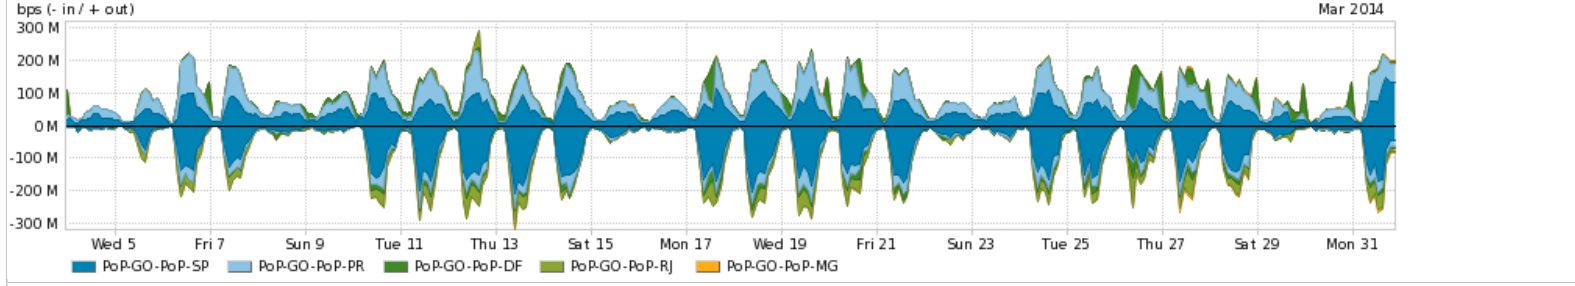

Interesse de tráfego do PoP-GO com os outros PoPs da RNP

Average | Max | PCT95

PROFILE	PROFILE	IN	OUT	TOTAL	
☒	PoP-GO	PoP-SP	53.19 Mbps	40.89 Mbps	94.08 Mbps
☒	PoP-GO	PoP-PR	12.08 Mbps	38.64 Mbps	50.71 Mbps
☒	PoP-GO	PoP-DF	4.99 Mbps	8.59 Mbps	13.58 Mbps
☒	PoP-GO	PoP-RJ	11.34 Mbps	803.33 Kbps	12.15 Mbps
☐	PoP-GO	PoP-RS	1.76 Mbps	1.21 Mbps	2.97 Mbps
☐	PoP-GO	PoP-SC	601.64 Kbps	738.04 Kbps	1.34 Mbps
☒	PoP-GO	PoP-MG	494.25 Kbps	515.23 Kbps	1.01 Mbps
☐	PoP-GO	PoP-CE	641.81 Kbps	255.75 Kbps	897.55 Kbps
☐	PoP-GO	PoP-ES	194.48 Kbps	24.52 Kbps	219.00 Kbps
☐	PoP-GO	PoP-MS	192.53 Kbps	26.19 Kbps	218.72 Kbps