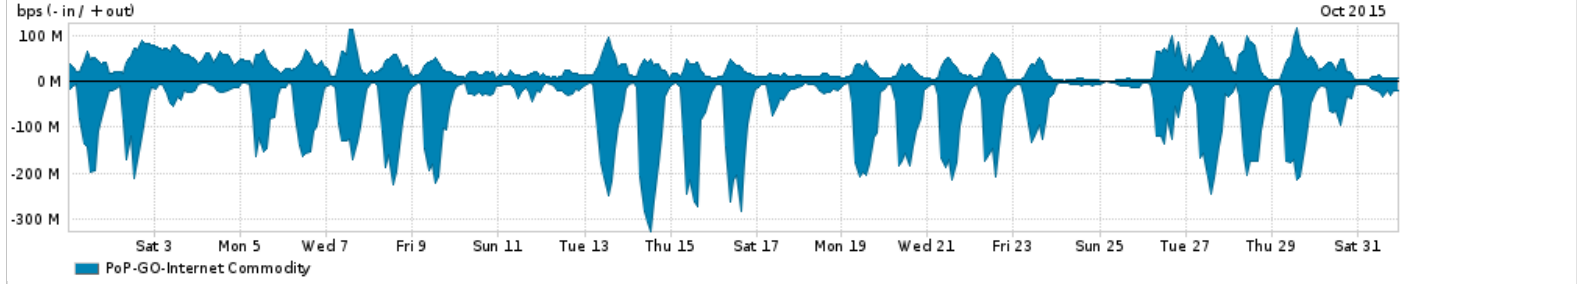

Os gráficos apresentados neste relatório de tráfego estão em formato stack, o que significa que seu valor é uma composição da soma dos componentes listados nas legendas localizadas logo abaixo dos gráficos. Os gráficos estão em "bps x tempo" e possuem dois eixos verticais, Out (positivo) e In (negativo).  
 A primeira coluna da tabela define o ponto de referência para entendimento dos valores de In e Out.  
 A contabilização do tráfego é sob o ponto de vista do AS da RNP, AS1916.

- Legenda:
- PoP - Ponto de presença da RNP
  - Parceiros - Provedores comerciais que a RNP mantém acordos de troca de tráfego
  - Internet Acadêmica - Acesso às redes acadêmicas internacionais, serviço atualmente provido pela RedClara
  - Internet commodity - Acesso pago à Internet global que é oferecido pela RNP aos seus clientes
  - ASN - Número do sistema autônomo
  - Profile - Objeto gerenciável definido arbitrariamente no Peakflow através de diversos parâmetros (ex: bloco cidr, peer-as, as-path, bgp community, interface, etc)

Utilização do serviço de Internet Commodity pelo PoP-GO

Average | Max | PCT95

PROFILE	PROFILE	IN	OUT	TOTAL	
<input type="checkbox"/>	PoP-GO	Internet Commodity	69.55 Mbps	30.23 Mbps	99.77 Mbps

Utilização das trocas de tráfego comerciais no Brasil pelo PoP-GO/h1>