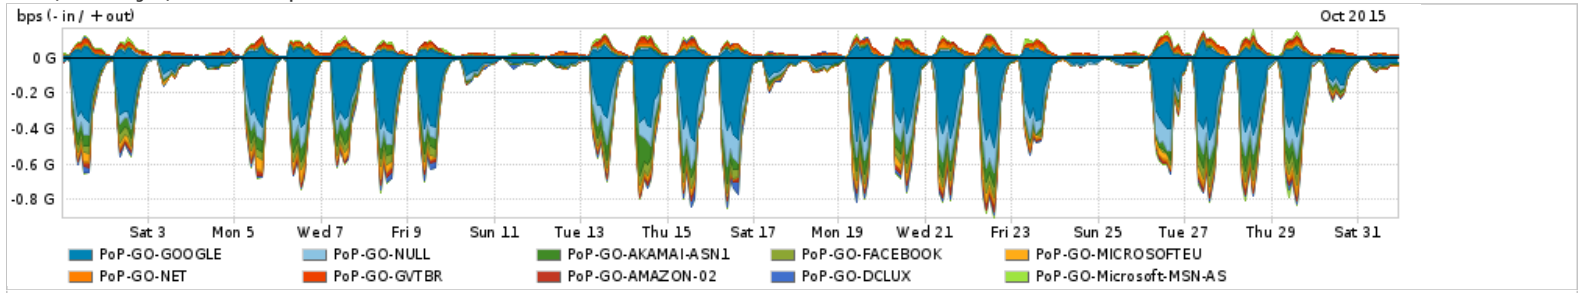

Os gráficos apresentados neste relatório de tráfego estão em formato stack, o que significa que seu valor é uma composição da soma dos componentes listados nas legendas localizadas logo abaixo dos gráficos. Os gráficos estão em "bps x tempo" e possuem dois eixos verticais, Out (positivo) e In (negativo).  
 A primeira coluna da tabela define o ponto de referência para entendimento dos valores de In e Out.  
 A contabilização do tráfego é sob o ponto de vista do AS da RNP, AS1916.

Utilização do serviço de Internet Commodity pelo PoP-GO

Average | Max | PCT95

PROFILE	PROFILE	IN	OUT	TOTAL	
<input type="checkbox"/>	PoP-GO	Internet Commodity	69.55 Mbps	30.23 Mbps	99.77 Mbps

Utilização das trocas de tráfego comerciais no Brasil pelo PoP-GO/h1>

Average | Max | PCT95

PROFILE	PROFILE	IN	OUT	TOTAL	
<input type="checkbox"/>	PoP-GO	Parceiros	251.42 Mbps	67.76 Mbps	319.18 Mbps

Utilização do serviço de Internet acadêmica internacional pelo PoP-GO

Average | Max | PCT95

PROFILE	PROFILE	IN	OUT	TOTAL	
<input type="checkbox"/>	PoP-GO	Internet Acadêmica	3.77 Mbps	362.14 Kbps	4.13 Mbps

Redes (AS's de origem) mais acessadas pelo PoP-GO

Average | Max | PCT95

PROFILE	AS NAME	ASN	IN	OUT	TOTAL	
<input type="checkbox"/>	PoP-GO	GOOGLE	15169	134.56 Mbps	16.84 Mbps	151.40 Mbps
<input type="checkbox"/>	PoP-GO	NULL	0	36.46 Mbps	836.33 Kbps	37.30 Mbps
<input type="checkbox"/>	PoP-GO	AKAMAI-ASN1	20940	23.24 Mbps	816.04 Kbps	24.05 Mbps
<input type="checkbox"/>	PoP-GO	FACEBOOK	32934	16.54 Mbps	2.57 Mbps	19.10 Mbps
<input type="checkbox"/>	PoP-GO	MICROSOFTEU	8068	10.93 Mbps	169.11 Kbps	11.10 Mbps
<input type="checkbox"/>	PoP-GO	NET	28573	1.89 Mbps	7.36 Mbps	9.25 Mbps
<input type="checkbox"/>	PoP-GO	GVTBR	18881	870.97 Kbps	8.30 Mbps	9.17 Mbps
<input type="checkbox"/>	PoP-GO	AMAZON-02	16509	7.57 Mbps	1.58 Mbps	9.15 Mbps
<input type="checkbox"/>	PoP-GO	DCLUX	24611	7.61 Mbps	478.83 Kbps	8.09 Mbps
<input type="checkbox"/>	PoP-GO	Microsoft-MSN-AS	8075	2.22 Mbps	4.16 Mbps	6.39 Mbps