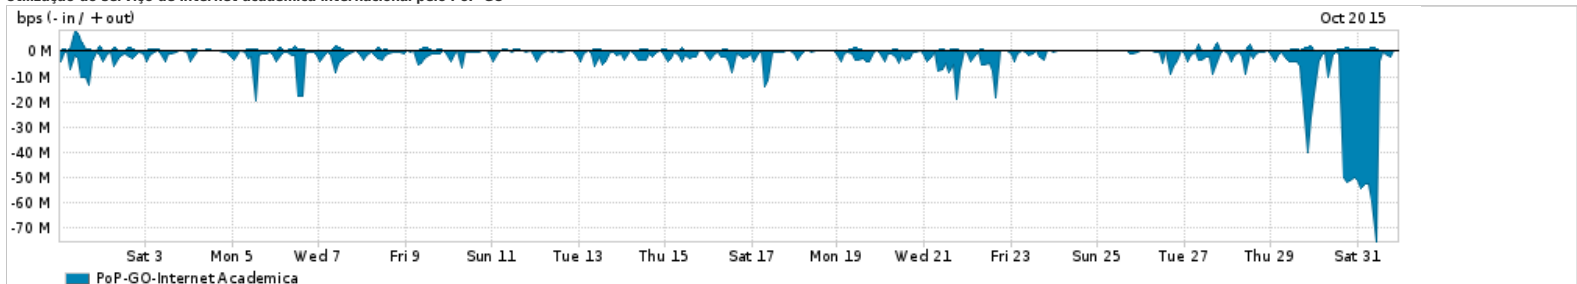

Utilização do serviço de Internet acadêmica internacional pelo PoP-GO

Average | Max | PCT95

PROFILE	PROFILE	IN	OUT	TOTAL	
☐	PoP-GO	Internet Acadêmica	3.77 Mbps	362.14 Kbps	4.13 Mbps