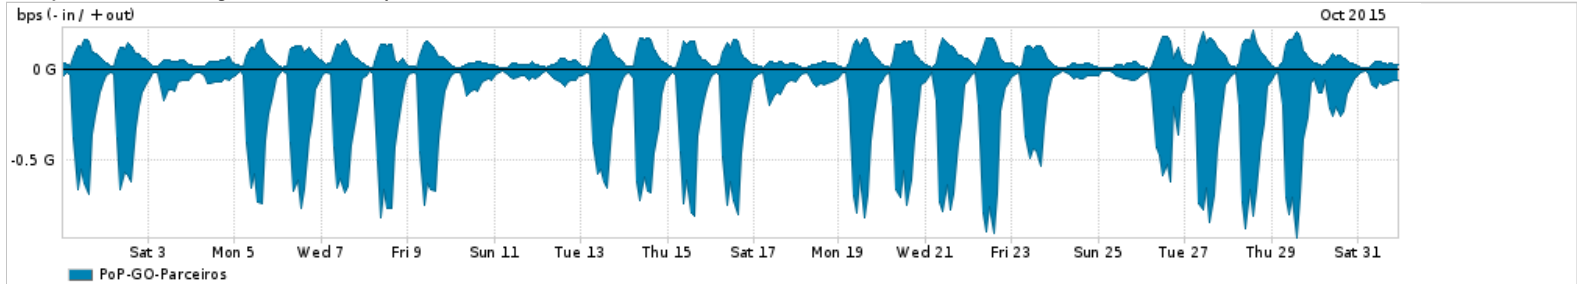

Os gráficos apresentados neste relatório de tráfego estão em formato stack, o que significa que seu valor é uma composição da soma dos componentes listados nas legendas localizadas logo abaixo dos gráficos. Os gráficos estão em "bps x tempo" e possuem dois eixos verticais, Out (positivo) e In (negativo).  
 A primeira coluna da tabela define o ponto de referência para entendimento dos valores de In e Out.  
 A contabilização do tráfego é sob o ponto de vista do AS da RNP, AS1916.

- Legenda:
- PoP - Ponto de presença da RNP
  - Parceiros - Provedores comerciais que a RNP mantém acordos de troca de tráfego
  - Internet Acadêmica - Acesso às redes acadêmicas internacionais, serviço atualmente provido pela RedClara
  - Internet commodity - Acesso pago à Internet global que é oferecido pela RNP aos seus clientes
  - ASN - Número do sistema autônomo
  - Profile - Objeto gerenciável definido arbitrariamente no Peakflow através de diversos parâmetros (ex: bloco cidr, peer-as, as-path, bgp community, interface, etc)

Utilização do serviço de Internet Commodity pelo PoP-GO

Average | Max | PCT95

PROFILE	PROFILE	IN	OUT	TOTAL	
<input type="checkbox"/>	PoP-GO	Internet Commodity	69.55 Mbps	30.23 Mbps	99.77 Mbps

Utilização das trocas de tráfego comerciais no Brasil pelo PoP-GO/h1>