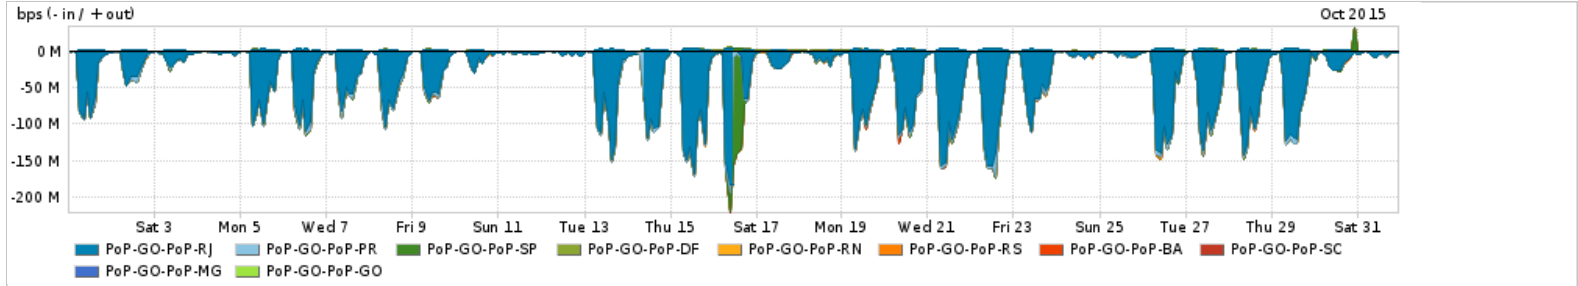

PROFILE	PROFILE	IN	OUT	TOTAL	
<input type="checkbox"/>	PoP-GO	Internet Acadêmica	3.77 Mbps	362.14 Kbps	4.13 Mbps

Redes (AS's de origem) mais acessadas pelo PoP-GO

Average | Max | PCT95

PROFILE	AS NAME	ASN	IN	OUT	TOTAL	
<input type="checkbox"/>	PoP-GO	GOOGLE	15169	134.56 Mbps	16.84 Mbps	151.40 Mbps
<input type="checkbox"/>	PoP-GO	NULL	0	36.46 Mbps	836.33 Kbps	37.30 Mbps
<input type="checkbox"/>	PoP-GO	AKAMAI-ASN1	20940	23.24 Mbps	816.04 Kbps	24.05 Mbps
<input type="checkbox"/>	PoP-GO	FACEBOOK	32934	16.54 Mbps	2.57 Mbps	19.10 Mbps
<input type="checkbox"/>	PoP-GO	MICROSOFTEU	8068	10.93 Mbps	169.11 Kbps	11.10 Mbps
<input type="checkbox"/>	PoP-GO	NET	28573	1.89 Mbps	7.36 Mbps	9.25 Mbps
<input type="checkbox"/>	PoP-GO	GVTBR	18881	870.97 Kbps	8.30 Mbps	9.17 Mbps
<input type="checkbox"/>	PoP-GO	AMAZON-02	16509	7.57 Mbps	1.58 Mbps	9.15 Mbps
<input type="checkbox"/>	PoP-GO	DCLUX	24611	7.61 Mbps	478.83 Kbps	8.09 Mbps
<input type="checkbox"/>	PoP-GO	Microsoft-MSN-AS	8075	2.22 Mbps	4.16 Mbps	6.39 Mbps

Interesse de tráfego do PoP-GO com os outros PoPs da RNP

Average | Max | PCT95

PROFILE	PROFILE	IN	OUT	TOTAL	
<input type="checkbox"/>	PoP-GO	PoP-RJ	34.91 Mbps	798.44 Kbps	35.70 Mbps
<input type="checkbox"/>	PoP-GO	PoP-PR	2.00 Mbps	0.00 bps	2.00 Mbps
<input type="checkbox"/>	PoP-GO	PoP-SP	1.27 Mbps	115.37 Kbps	1.38 Mbps
<input type="checkbox"/>	PoP-GO	PoP-DF	0.00 bps	193.66 Kbps	193.66 Kbps
<input type="checkbox"/>	PoP-GO	PoP-RN	98.83 Kbps	0.00 bps	98.83 Kbps
<input type="checkbox"/>	PoP-GO	PoP-RS	91.34 Kbps	0.00 bps	91.34 Kbps
<input type="checkbox"/>	PoP-GO	PoP-BA	64.38 Kbps	0.00 bps	64.38 Kbps
<input type="checkbox"/>	PoP-GO	PoP-SC	1.19 Kbps	0.00 bps	1.19 Kbps
<input type="checkbox"/>	PoP-GO	PoP-MG	10.00 bps	0.00 bps	10.00 bps