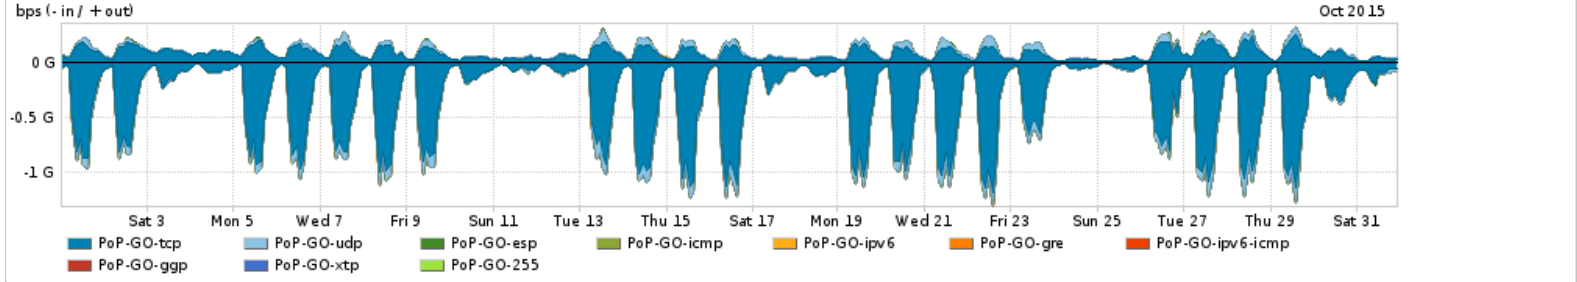

PROFILE	APPLICATION	IN	OUT	TOTAL	
☐	PoP-GO	other UDP	32.41 Mbps	21.19 Mbps	53.60 Mbps
☐	PoP-GO	other TCP	6.46 Mbps	22.07 Mbps	28.52 Mbps
☐	PoP-GO	macromedia-fcs	1.41 Mbps	460.97 Kbps	1.87 Mbps
☐	PoP-GO	ssh	352.20 Kbps	1.19 Mbps	1.54 Mbps
☐	PoP-GO	smtp	377.43 Kbps	426.74 Kbps	804.17 Kbps
☐	PoP-GO	dns	411.98 Kbps	305.71 Kbps	717.69 Kbps
☐	PoP-GO	rdp	24.06 Kbps	344.34 Kbps	368.40 Kbps
☐	PoP-GO	bittorrent	117.39 Kbps	169.11 Kbps	286.50 Kbps

Distribuição do tráfego do PoP-GO por protocolo

Average | Max | PCT95

PROFILE	PROTOCOL	IN	OUT	TOTAL	
☐	PoP-GO	tcp	329.98 Mbps	77.37 Mbps	407.35 Mbps
☐	PoP-GO	udp	32.88 Mbps	21.57 Mbps	54.45 Mbps
☐	PoP-GO	esp	273.52 Kbps	443.52 Kbps	717.04 Kbps
☐	PoP-GO	icmp	53.16 Kbps	72.15 Kbps	125.32 Kbps
☐	PoP-GO	ipv6	17.64 Kbps	15.30 Kbps	32.94 Kbps
☐	PoP-GO	gre	14.96 Kbps	2.27 Kbps	17.22 Kbps
☐	PoP-GO	ipv6-icmp	166.00 bps	124.00 bps	290.00 bps
☐	PoP-GO	255	0.00 bps	0.00 bps	0.00 bps
☐	PoP-GO	ggp	0.00 bps	0.00 bps	0.00 bps
☐	PoP-GO	xtp	0.00 bps	0.00 bps	0.00 bps

For assistance with this product, please contact support@arbornetworks.com.