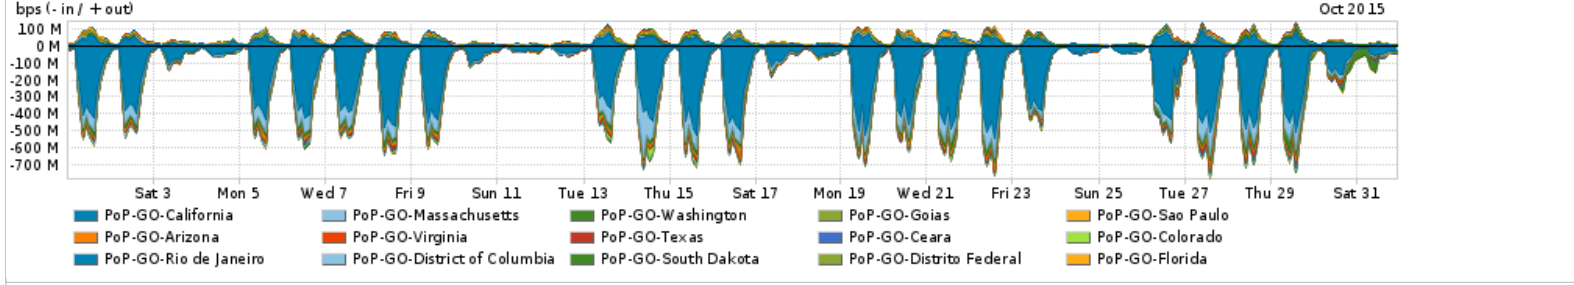

Interesse de tráfego do PoP-GO com os outros PoPs da RNP

Average | Max | PCT95

PROFILE	PROFILE	IN	OUT	TOTAL	
<input type="checkbox"/>	PoP-GO	PoP-RJ	34.91 Mbps	798.44 Kbps	35.70 Mbps
<input type="checkbox"/>	PoP-GO	PoP-PR	2.00 Mbps	0.00 bps	2.00 Mbps
<input type="checkbox"/>	PoP-GO	PoP-SP	1.27 Mbps	115.37 Kbps	1.38 Mbps
<input type="checkbox"/>	PoP-GO	PoP-DF	0.00 bps	193.66 Kbps	193.66 Kbps
<input type="checkbox"/>	PoP-GO	PoP-RN	98.83 Kbps	0.00 bps	98.83 Kbps
<input type="checkbox"/>	PoP-GO	PoP-RS	91.34 Kbps	0.00 bps	91.34 Kbps
<input type="checkbox"/>	PoP-GO	PoP-BA	64.38 Kbps	0.00 bps	64.38 Kbps
<input type="checkbox"/>	PoP-GO	PoP-SC	1.19 Kbps	0.00 bps	1.19 Kbps
<input type="checkbox"/>	PoP-GO	PoP-MG	10.00 bps	0.00 bps	10.00 bps

PROFILE	PROFILE	IN	OUT	TOTAL
<input type="checkbox"/>	PoP-GO	PoP-GO	2.00 bps	2.00 bps
<input type="checkbox"/>				4.00 bps

Distribuição do tráfego do PoP-GO por estado, província ou similar

Average | Max | PCT95