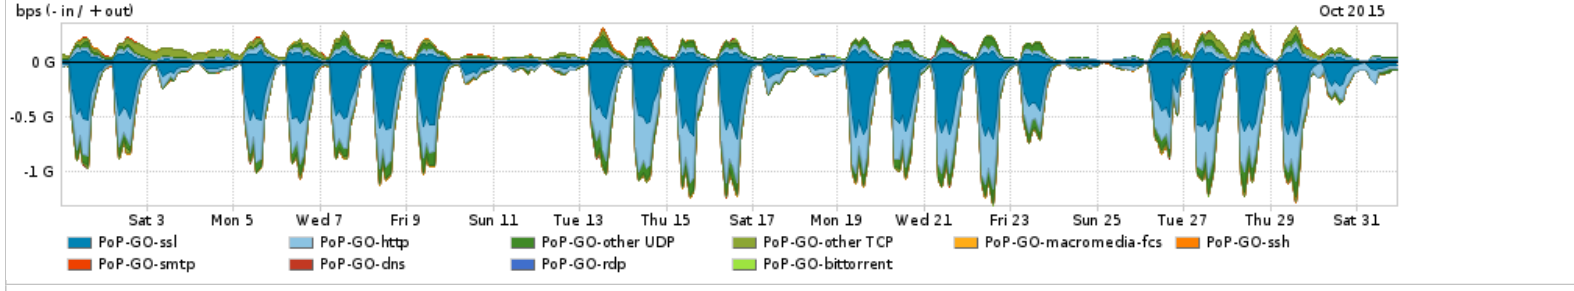

Distribuição do tráfego do PoP-GO por aplicação (análise em camada 3 e 4)

Average | Max | PCT95

PROFILE	APPLICATION	IN	OUT	TOTAL	
☐	PoP-GO	ssl	195.55 Mbps	30.14 Mbps	225.69 Mbps
☐	PoP-GO	http	125.20 Mbps	22.35 Mbps	147.55 Mbps