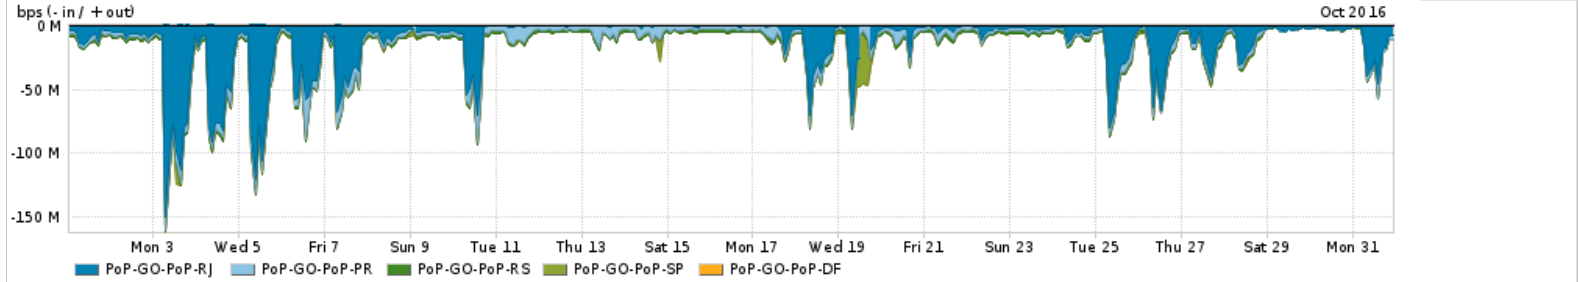

Interesse de tráfego do PoP-GO com os outros PoPs da RNP

Average | Max | PCT95

PROFILE	PROFILE	IN	OUT	TOTAL
☒	PoP-GO	PoP-RJ	13.38 Mbps	201.51 Kbps
☒	PoP-GO	PoP-PR	4.03 Mbps	0.00 bps
☒	PoP-GO	PoP-RS	1.76 Mbps	0.00 bps
☒	PoP-GO	PoP-SP	567.83 Kbps	7.43 Kbps
☒	PoP-GO	PoP-DF	2.46 Kbps	9.00 bps
☐	PoP-GO	PoP-SC	946.00 bps	0.00 bps
☐	PoP-GO	PoP-GO	146.00 bps	146.00 bps
☐	PoP-GO	PoP-PI	35.00 bps	0.00 bps
☐	PoP-GO	PoP-ES	0.00 bps	2.00 bps