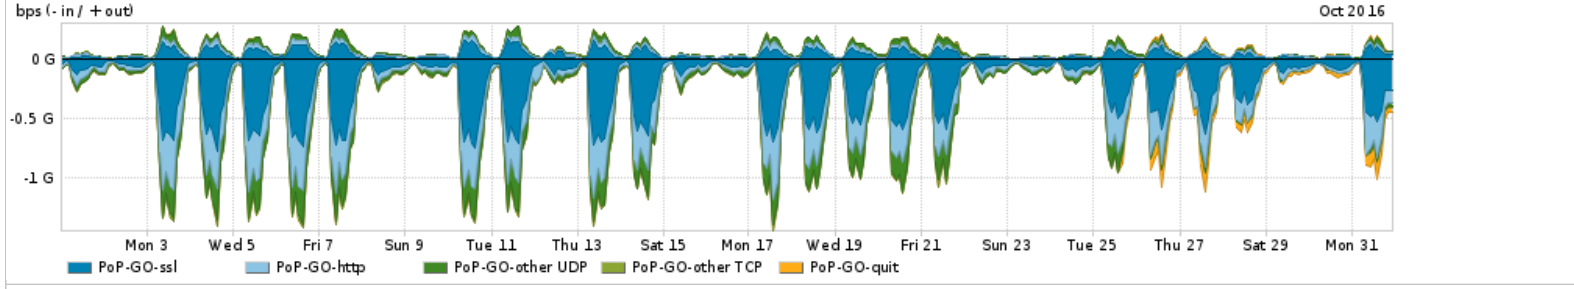

Distribuição do tráfego do PoP-GO por aplicação (análise em camada 3 e 4)

Average | Max | PCT95

PROFILE	APPLICATION	IN	OUT	TOTAL	
☒	PoP-GO	ssl	206.72 Mbps	39.71 Mbps	246.43 Mbps
☒	PoP-GO	http	118.21 Mbps	19.61 Mbps	137.83 Mbps