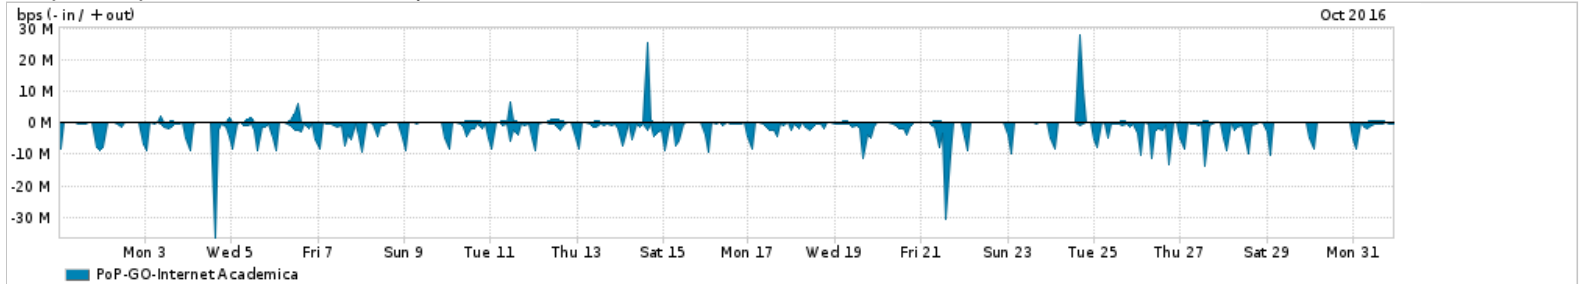

Utilização do serviço de Internet acadêmica internacional pelo PoP-GO

Average | Max | PCT95

PROFILE	PROFILE	IN	OUT	TOTAL	
☒ PoP-GO	Internet Acadêmica		2.03 Mbps	351.59 Kbps	2.39 Mbps