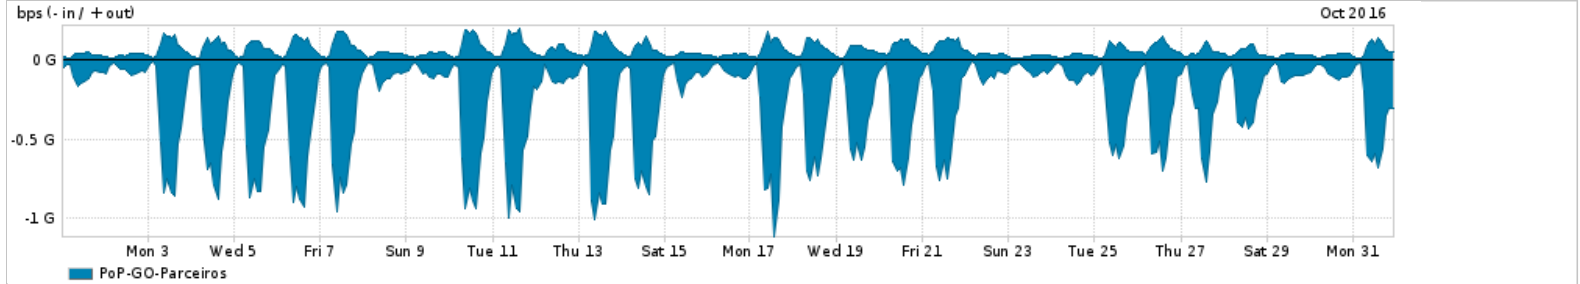

Os gráficos apresentados neste relatório de tráfego estão em formato stack, o que significa que seu valor é uma composição da soma dos componentes listados nas legendas localizadas logo abaixo dos gráficos. Os gráficos estão em "bps x tempo" e possuem dois eixos verticais, Out (positivo) e In (negativo).
 A primeira coluna da tabela define o ponto de referência para entendimento dos valores de In e Out.
 A contabilização do tráfego é sob o ponto de vista do AS da RNP, AS1916.

Legenda:
 PoP - Ponto de presença da RNP
 Parceiros - Provedores comerciais que a RNP mantém acordos de troca de tráfego
 Internet Acadêmica - Acesso às redes acadêmicas internacionais, serviço atualmente provido pela RedClara
 Internet commodity - Acesso pago à Internet global que é oferecido pela RNP aos seus clientes
 ASN - Número do sistema autônomo
 Profile - Objeto gerenciável definido arbitrariamente no Peakflow através de diversos parâmetros (ex: bloco cidr, peer-as, as-path, bgp community, interface, etc)

Utilização do serviço de Internet Commodity pelo PoP-GO

Average | Max | PCT95

PROFILE	PROFILE	IN	OUT	TOTAL	
<input checked="" type="checkbox"/> PoP-GO		Internet Commodity	106.15 Mbps	24.32 Mbps	130.47 Mbps

Utilização das trocas de tráfego comerciais no Brasil pelo PoP-GO/h1>

Average | Max | PCT95

PROFILE	PROFILE	IN	OUT	TOTAL	
<input checked="" type="checkbox"/> PoP-GO	Parceiros		281.40 Mbps	59.13 Mbps	340.53 Mbps