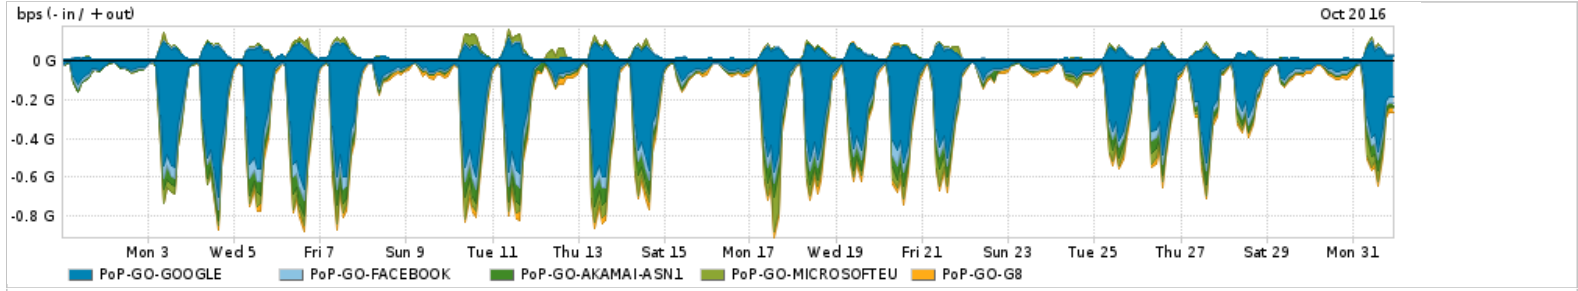

Redes (AS's de origem) mais acessadas pelo PoP-GO

Average | Max | PCT95

PROFILE	AS NAME	ASN	IN	OUT	TOTAL
☒	PoP-GO	GOOGLE	15169	168.15 Mbps	24.54 Mbps
☒	PoP-GO	FACEBOOK	32934	22.78 Mbps	1.85 Mbps
☒	PoP-GO	AKAMAI-ASN1	20940	22.94 Mbps	753.44 Kbps
☒	PoP-GO	MICROSOFTEU	8068	18.02 Mbps	4.36 Mbps
☒	PoP-GO	G8	28329	13.87 Mbps	190.89 Kbps
☐	PoP-GO	NULL	0	13.80 Mbps	211.04 Kbps
☐	PoP-GO	AMAZON-02	16509	8.85 Mbps	1.45 Mbps
☐	PoP-GO	GVTBR	18881	2.60 Mbps	6.14 Mbps
☐	PoP-GO	NET	28573	3.29 Mbps	5.12 Mbps
☐	PoP-GO	GCEPSABR	28604	7.33 Mbps	379.25 Kbps