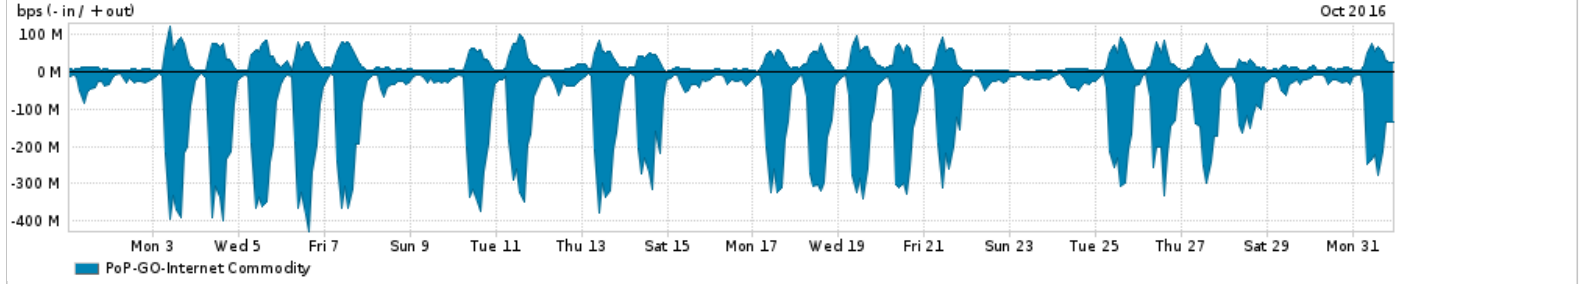

Os gráficos apresentados neste relatório de tráfego estão em formato stack, o que significa que seu valor é uma composição da soma dos componentes listados nas legendas localizadas logo abaixo dos gráficos. Os gráficos estão em "bps x tempo" e possuem dois eixos verticais, Out (positivo) e In (negativo).
 A primeira coluna da tabela define o ponto de referência para entendimento dos valores de In e Out.
 A contabilização do tráfego é sob o ponto de vista do AS da RNP, AS1916.

Legenda:
 PoP - Ponto de presença da RNP
 Parceiros - Provedores comerciais que a RNP mantém acordos de troca de tráfego
 Internet Acadêmica - Acesso às redes acadêmicas internacionais, serviço atualmente provido pela RedClara
 Internet commodity - Acesso pago à Internet global que é oferecido pela RNP aos seus clientes
 ASN - Número do sistema autônomo
 Profile - Objeto gerenciável definido arbitrariamente no Peakflow através de diversos parâmetros (ex: bloco cidr, peer-as, as-path, bgp community, interface, etc)

Utilização do serviço de Internet Commodity pelo PoP-GO

Average | Max | PCT95

PROFILE	PROFILE	IN	OUT	TOTAL	
<input checked="" type="checkbox"/> PoP-GO		Internet Commodity	106.15 Mbps	24.32 Mbps	130.47 Mbps