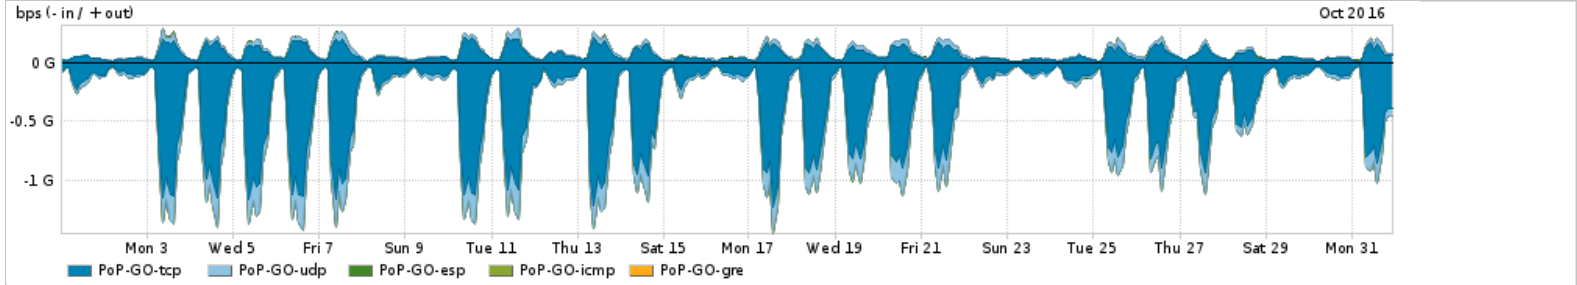

PROFILE	APPLICATION	IN	OUT	TOTAL
☒	PoP-GO	other UDP	59.15 Mbps	16.02 Mbps	75.16 Mbps
☒	PoP-GO	other TCP	10.62 Mbps	3.62 Mbps	14.24 Mbps
☒	PoP-GO	quit	9.25 Mbps	763.60 Kbps	10.02 Mbps
☐	PoP-GO	ssh	2.36 Mbps	529.62 Kbps	2.89 Mbps
☐	PoP-GO	macromedia-fcs	649.51 Kbps	950.35 Kbps	1.60 Mbps
☐	PoP-GO	mysql	108.38 Kbps	1.18 Mbps	1.29 Mbps
☐	PoP-GO	smtp	412.02 Kbps	362.11 Kbps	774.12 Kbps
☐	PoP-GO	dns	382.86 Kbps	205.90 Kbps	588.76 Kbps

Distribuição do tráfego do PoP-GO por protocolo

Average | Max | PCT95

	PROFILE	PROTOCOL	IN	OUT	TOTAL
☒	PoP-GO	tcp	340.09 Mbps	66.47 Mbps	406.56 Mbps
☒	PoP-GO	udp	68.92 Mbps	17.18 Mbps	86.10 Mbps
☒	PoP-GO	esp	240.80 Kbps	303.19 Kbps	543.99 Kbps
☒	PoP-GO	icmp	39.44 Kbps	70.83 Kbps	110.27 Kbps
☒	PoP-GO	gre	47.60 Kbps	5.60 Kbps	53.19 Kbps
☐	PoP-GO	ipv6-icmp	4.02 Kbps	7.57 Kbps	11.59 Kbps
☐	PoP-GO	ipv6	3.10 Kbps	363.00 bps	3.46 Kbps
☐	PoP-GO	ipv6-nonxt	3.00 bps	0.00 bps	3.00 bps
☐	PoP-GO	leaf-2	1.00 bps	0.00 bps	1.00 bps
☐	PoP-GO	253	0.00 bps	0.00 bps	0.00 bps

For assistance with this product, please contact support@arbornetworks.com.