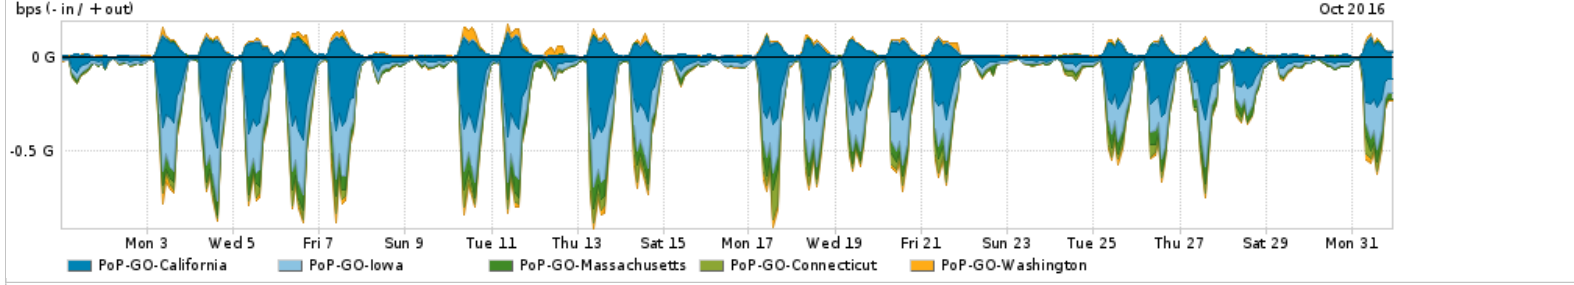

PROFILE	PROFILE	IN	OUT	TOTAL
☐	PoP-GO	PoP-BA	0.00 bps	0.00 bps

Distribuição do tráfego do PoP-GO por estado, província ou similar

Average | Max | PCT95

PROFILE	REGION	IN	OUT	TOTAL	
☒	PoP-GO	California	106.60 Mbps	28.00 Mbps	134.60 Mbps
☒	PoP-GO	Iowa	73.65 Mbps	1.40 Mbps	75.05 Mbps
☒	PoP-GO	Massachusetts	26.19 Mbps	901.73 Kbps	27.09 Mbps
☒	PoP-GO	Connecticut	15.89 Mbps	325.79 Kbps	16.21 Mbps
☒	PoP-GO	Washington	7.46 Mbps	5.64 Mbps	13.10 Mbps
☐	PoP-GO	Delaware	8.09 Mbps	903.29 Kbps	9.00 Mbps
☐	PoP-GO	New York	4.15 Mbps	684.54 Kbps	4.83 Mbps
☐	PoP-GO	Virginia	3.14 Mbps	1.17 Mbps	4.31 Mbps
☐	PoP-GO	Goias	968.90 Kbps	3.12 Mbps	4.09 Mbps
☐	PoP-GO	Arizona	3.96 Mbps	66.42 Kbps	4.02 Mbps
☐	PoP-GO	Sao Paulo	1.52 Mbps	1.60 Mbps	3.12 Mbps
☐	PoP-GO	Texas	2.18 Mbps	554.50 Kbps	2.73 Mbps
☐	PoP-GO	New Hampshire	2.44 Mbps	81.03 Kbps	2.52 Mbps
☐	PoP-GO	Ontario	2.41 Mbps	64.71 Kbps	2.48 Mbps
☐	PoP-GO	Colorado	2.38 Mbps	80.70 Kbps	2.46 Mbps