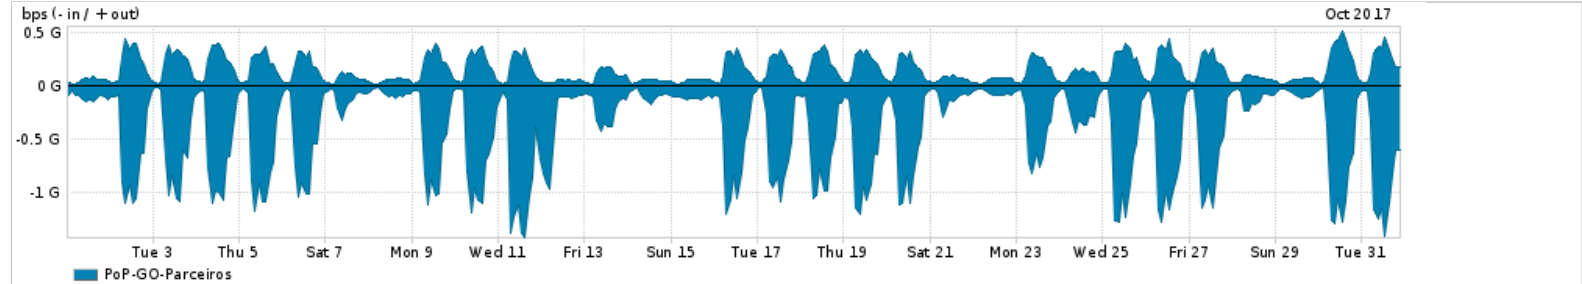

Os gráficos apresentados neste relatório de tráfego estão em formato stack, o que significa que seu valor é uma composição da soma dos componentes listados nas legendas localizadas logo abaixo dos gráficos. Os gráficos estão em "bps x tempo" e possuem dois eixos verticais, Out (positivo) e In (negativo).

A primeira coluna da tabela define o ponto de referência para entendimento dos valores de In e Out.
A contabilização do tráfego é sob o ponto de vista do AS da RNP, AS1916.

Legenda:

- PoP - Ponto de presença da RNP
- Parceiros - Provedores comerciais que a RNP mantém acordos de troca de tráfego
- Internet Acadêmica - Acesso às redes acadêmicas internacionais, serviço atualmente provido pela RedClara
- Internet commodity - Acesso pago à Internet global que é oferecido pela RNP aos seus clientes
- ASN - Número do sistema autônomo
- Profile - Objeto gerenciável definido arbitrariamente no PeakFlow através de diversos parâmetros (ex: bloco cidr, peer-as, as-path, bgp community, interface, etc)

Utilização do serviço de Internet Commodity pelo PoP-GO

Average | Max | PCT95

PROFILE	PROFILE	IN	OUT	TOTAL	
X	PoP-GO	Internet Commodity	70.50 Mbps	17.56 Mbps	88.06 Mbps

Utilização das trocas de tráfego comerciais no Brasil pelo PoP-GO/h1>

Average | Max | PCT95

PROFILE	PROFILE	IN	OUT	TOTAL	
X	PoP-GO	Parceiros	415.40 Mbps	138.87 Mbps	554.27 Mbps

Utilização do serviço de Internet acadêmica internacional pelo PoP-GO

Average | Max | PCT95

PROFILE	PROFILE	IN	OUT	TOTAL	
X	PoP-GO	Internet Academica	6.80 Mbps	280.09 Kbps	7.08 Mbps