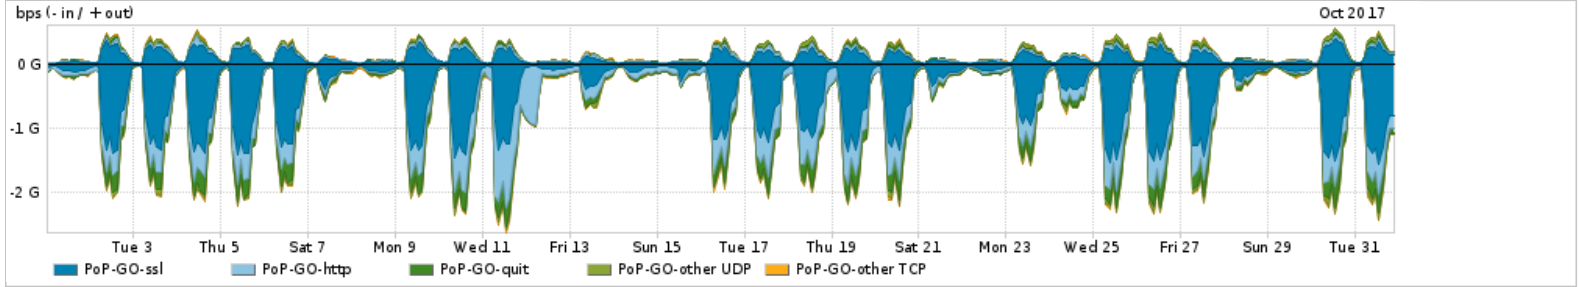

Distribuição do tráfego do PoP-GO por aplicação (análise em camada 3 e 4)

Average | Max | PCT95

PROFILE	APPLICATION	IN	OUT	TOTAL	
☒	PoP-GO	ssl	459.72 Mbps	99.91 Mbps	559.62 Mbps
☒	PoP-GO	http	189.45 Mbps	25.84 Mbps	215.29 Mbps