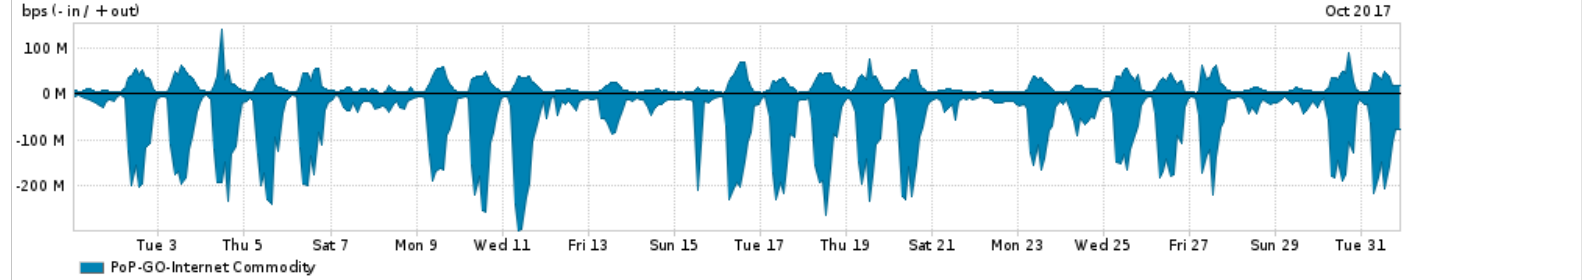

Os gráficos apresentados neste relatório de tráfego estão em formato stack, o que significa que seu valor é uma composição da soma dos componentes listados nas legendas localizadas logo abaixo dos gráficos. Os gráficos estão em "bps x tempo" e possuem dois eixos verticais, Out (positivo) e In (negativo).

A primeira coluna da tabela define o ponto de referência para entendimento dos valores de In e Out.
A contabilização do tráfego é sob o ponto de vista do AS da RNP, AS1916.

Legenda:

- PoP - Ponto de presença da RNP
- Parceiros - Provedores comerciais que a RNP mantém acordos de troca de tráfego
- Internet Acadêmica - Acesso às redes acadêmicas internacionais, serviço atualmente provido pela RedClara
- Internet commodity - Acesso pago à Internet global que é oferecido pela RNP aos seus clientes
- ASN - Número do sistema autônomo
- Profile - Objeto gerenciável definido arbitrariamente no PeakFlow através de diversos parâmetros (ex: bloco cidr, peer-as, as-path, bgp community, interface, etc)

Utilização do serviço de Internet Commodity pelo PoP-GO

Average | Max | PCT95

PROFILE	PROFILE	IN	OUT	TOTAL	
X	PoP-GO	Internet Commodity	70.50 Mbps	17.56 Mbps	88.06 Mbps

Utilização das trocas de tráfego comerciais no Brasil pelo PoP-GO/h1>