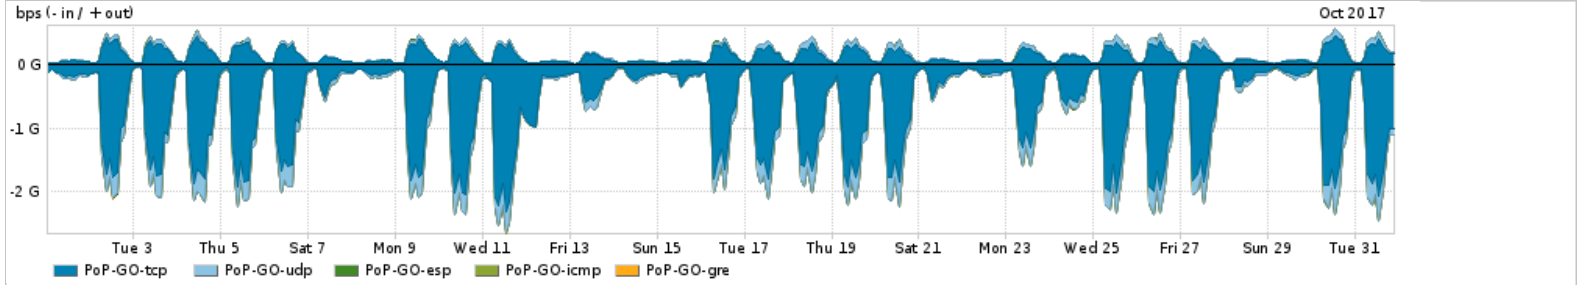

PROFILE	APPLICATION	IN	OUT	TOTAL
☒	PoP-GO	quit	90.47 Mbps	11.17 Mbps	101.64 Mbps
☒	PoP-GO	other UDP	21.63 Mbps	16.35 Mbps	37.98 Mbps
☒	PoP-GO	other TCP	12.59 Mbps	4.34 Mbps	16.93 Mbps
☐	PoP-GO	macromedia-fcs	946.86 Kbps	2.47 Mbps	3.42 Mbps
☐	PoP-GO	ssh	2.54 Mbps	444.56 Kbps	2.99 Mbps
☐	PoP-GO	smtp	523.39 Kbps	844.42 Kbps	1.37 Mbps
☐	PoP-GO	dns	565.48 Kbps	285.25 Kbps	850.73 Kbps
☐	PoP-GO	rsync	746.98 Kbps	48.97 Kbps	795.94 Kbps

Distribuição do tráfego do PoP-GO por protocolo

Average | Max | PCT95

	PROFILE	PROTOCOL	IN	OUT	TOTAL
☒	PoP-GO	tcp	667.48 Mbps	134.39 Mbps	801.88 Mbps
☒	PoP-GO	udp	112.99 Mbps	28.13 Mbps	141.12 Mbps
☒	PoP-GO	esp	392.12 Kbps	440.37 Kbps	832.49 Kbps
☒	PoP-GO	icmp	48.11 Kbps	96.44 Kbps	144.56 Kbps
☒	PoP-GO	gre	6.86 Kbps	26.17 Kbps	33.02 Kbps
☐	PoP-GO	ipv6-icmp	3.17 Kbps	12.29 Kbps	15.46 Kbps
☐	PoP-GO	ipv6	3.99 Kbps	900.00 bps	4.89 Kbps
☐	PoP-GO	ipv6-nonxt	10.00 bps	0.00 bps	10.00 bps

For assistance with this product, please contact support at <https://support.arbornetworks.com>