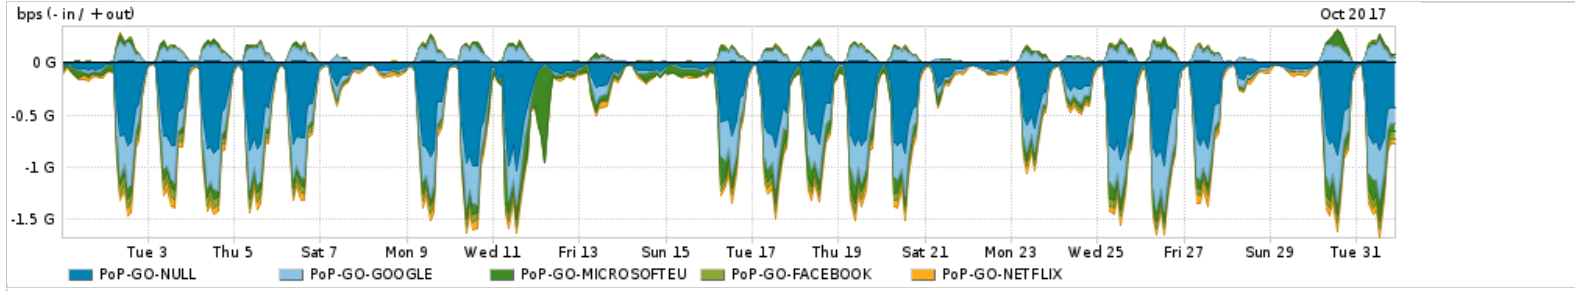

Redes (AS's de origem) mais acessadas pelo PoP-GO

Average | Max | PCT95

PROFILE	AS NAME	ASN	IN	OUT	TOTAL	
☒	PoP-GO	NULL	0	279.22 Mbps	6.29 Mbps	285.51 Mbps
☒	PoP-GO	GOOGLE	15169	123.60 Mbps	48.46 Mbps	172.06 Mbps
☒	PoP-GO	MICROSOFTU	8068	58.85 Mbps	8.85 Mbps	67.70 Mbps
☒	PoP-GO	FACEBOOK	32934	27.12 Mbps	6.66 Mbps	33.77 Mbps
☒	PoP-GO	NETFLIX	2906	32.63 Mbps	575.62 Kbps	33.21 Mbps
☐	PoP-GO	AKAMAI-ASN1	20940	25.97 Mbps	897.90 Kbps	26.86 Mbps
☐	PoP-GO	AMAZON-02	16509	15.44 Mbps	3.28 Mbps	18.73 Mbps
☐	PoP-GO	GCEPSA-BR	28604	15.04 Mbps	539.62 Kbps	15.58 Mbps
☐	PoP-GO	APPLE	714	3.33 Mbps	9.07 Mbps	12.40 Mbps
☐	PoP-GO	CLARO	28573	3.99 Mbps	8.11 Mbps	12.10 Mbps