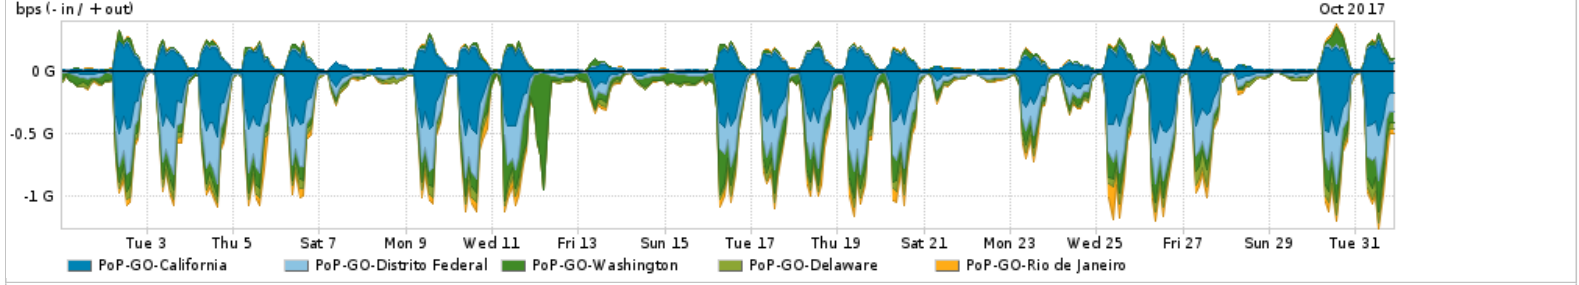

PROFILE	PROFILE	IN	OUT	TOTAL
☐	PoP-GO	PoP-TO	0.00 bps	25.00 bps

Distribuição do tráfego do PoP-GO por estado, província ou similar

Average | Max | PCT95

PROFILE	REGION	IN	OUT	TOTAL	
☒	PoP-GO	California	141.87 Mbps	60.07 Mbps	201.94 Mbps
☒	PoP-GO	Distrito Federal	104.87 Mbps	4.94 Mbps	109.81 Mbps
☒	PoP-GO	Washington	69.57 Mbps	10.85 Mbps	80.42 Mbps
☒	PoP-GO	Delaware	31.35 Mbps	561.16 Kbps	31.91 Mbps
☒	PoP-GO	Rio de Janeiro	22.77 Mbps	2.65 Mbps	25.42 Mbps
☐	PoP-GO	Sao Paulo	12.87 Mbps	7.09 Mbps	19.96 Mbps
☐	PoP-GO	Massachusetts	18.61 Mbps	1.18 Mbps	19.79 Mbps
☐	PoP-GO	Goias	4.46 Mbps	13.62 Mbps	18.08 Mbps
☐	PoP-GO	Arizona	11.32 Mbps	278.96 Kbps	11.60 Mbps
☐	PoP-GO	Virginia	6.49 Mbps	3.52 Mbps	10.01 Mbps
☐	PoP-GO	Parana	3.93 Mbps	1.37 Mbps	5.30 Mbps
☐	PoP-GO	Noord-Holland	4.70 Mbps	264.78 Kbps	4.97 Mbps
☐	PoP-GO	Texas	3.67 Mbps	746.35 Kbps	4.42 Mbps
☐	PoP-GO	New York	3.34 Mbps	436.42 Kbps	3.78 Mbps
☐	PoP-GO	Minas Gerais	1.07 Mbps	2.59 Mbps	3.66 Mbps