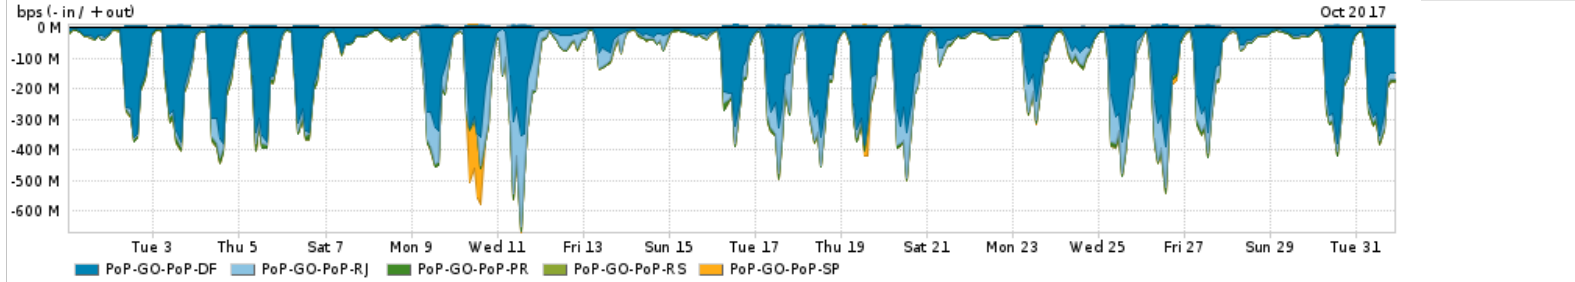

Os gráficos apresentados neste relatório de tráfego estão em formato stack, o que significa que seu valor é uma composição da soma dos componentes listados nas legendas localizadas logo abaixo dos gráficos. Os gráficos estão em "bps x tempo" e possuem dois eixos verticais, Out (positivo) e In (negativo).

Utilização do serviço de Internet Commodity pelo PoP-GO

Average | Max | PCT95

PROFILE	PROFILE	IN	OUT	TOTAL	
X	PoP-GO	Internet Commodity	70.50 Mbps	17.56 Mbps	88.06 Mbps

Utilização das trocas de tráfego comerciais no Brasil pelo PoP-GO/h1>

Average | Max | PCT95

PROFILE	PROFILE	IN	OUT	TOTAL	
X	PoP-GO	Parceiros	415.40 Mbps	138.87 Mbps	554.27 Mbps

Utilização do serviço de Internet acadêmica internacional pelo PoP-GO

Average | Max | PCT95

PROFILE	PROFILE	IN	OUT	TOTAL	
X	PoP-GO	Internet Academica	6.80 Mbps	280.09 Kbps	7.08 Mbps

Interesse de tráfego do PoP-GO com os outros PoPs da RNP

Average | Max | PCT95

PROFILE	PROFILE	IN	OUT	TOTAL	
<input checked="" type="checkbox"/>	PoP-GO	PoP-DF	103.05 Mbps	2.17 Mbps	105.21 Mbps
<input checked="" type="checkbox"/>	PoP-GO	PoP-RJ	26.73 Mbps	428.14 Kbps	27.16 Mbps
<input checked="" type="checkbox"/>	PoP-GO	PoP-PR	5.92 Mbps	1.94 Kbps	5.92 Mbps
<input checked="" type="checkbox"/>	PoP-GO	PoP-RS	2.68 Mbps	3.57 Kbps	2.68 Mbps
<input checked="" type="checkbox"/>	PoP-GO	PoP-SP	2.36 Mbps	45.37 Kbps	2.40 Mbps
<input type="checkbox"/>	PoP-GO	PoP-GO	4.45 Kbps	4.45 Kbps	8.91 Kbps
<input type="checkbox"/>	PoP-GO	PoP-SC	1.60 Kbps	83.00 bps	1.69 Kbps
<input type="checkbox"/>	PoP-GO	PoP-PI	5.00 bps	202.00 bps	207.00 bps
<input type="checkbox"/>	PoP-GO	PoP-MA	139.00 bps	1.00 bps	140.00 bps