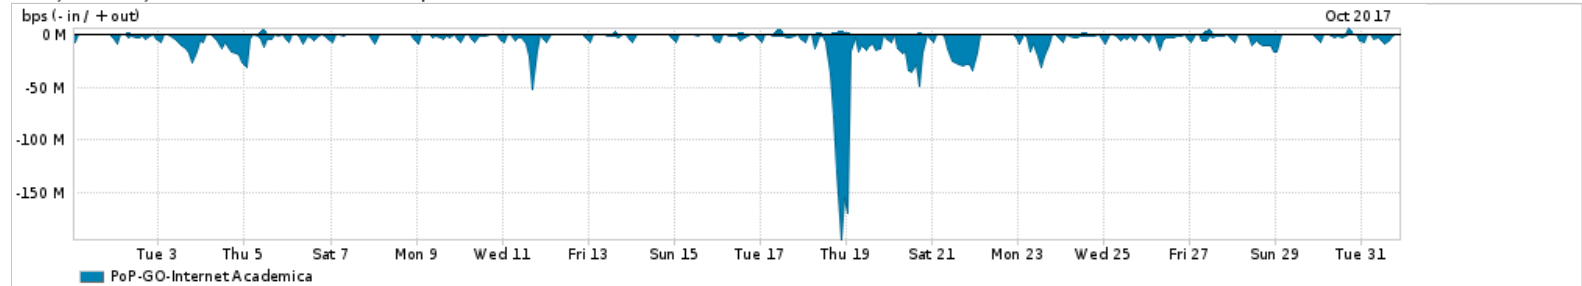

Os gráficos apresentados neste relatório de tráfego estão em formato stack, o que significa que seu valor é uma composição da soma dos componentes listados nas legendas localizadas logo abaixo dos gráficos. Os gráficos estão em "bps x tempo" e possuem dois eixos verticais, Out (positivo) e In (negativo).

A primeira coluna da tabela define o ponto de referência para entendimento dos valores de In e Out.
A contabilização do tráfego é sob o ponto de vista do AS da RNP, AS1916.

Legenda:

- PoP - Ponto de presença da RNP
- Parceiros - Provedores comerciais que a RNP mantém acordos de troca de tráfego
- Internet Acadêmica - Acesso às redes acadêmicas internacionais, serviço atualmente provido pela RedClara
- Internet commodity - Acesso pago à Internet global que é oferecido pela RNP aos seus clientes
- ASN - Número do sistema autônomo
- Profile - Objeto gerenciável definido arbitrariamente no PeakFlow através de diversos parâmetros (ex: bloco cidr, peer-as, as-path, bgp community, interface, etc)

Utilização do serviço de Internet Commodity pelo PoP-GO

Average | Max | PCT95

PROFILE	PROFILE	IN	OUT	TOTAL	
X	PoP-GO	Internet Commodity	70.50 Mbps	17.56 Mbps	88.06 Mbps

Utilização das trocas de tráfego comerciais no Brasil pelo PoP-GO/h1>

Average | Max | PCT95

PROFILE	PROFILE	IN	OUT	TOTAL	
X	PoP-GO	Parceiros	415.40 Mbps	138.87 Mbps	554.27 Mbps

Utilização do serviço de Internet acadêmica internacional pelo PoP-GO

Average | Max | PCT95

PROFILE	PROFILE	IN	OUT	TOTAL	
X	PoP-GO	Internet Academica	6.80 Mbps	280.09 Kbps	7.08 Mbps