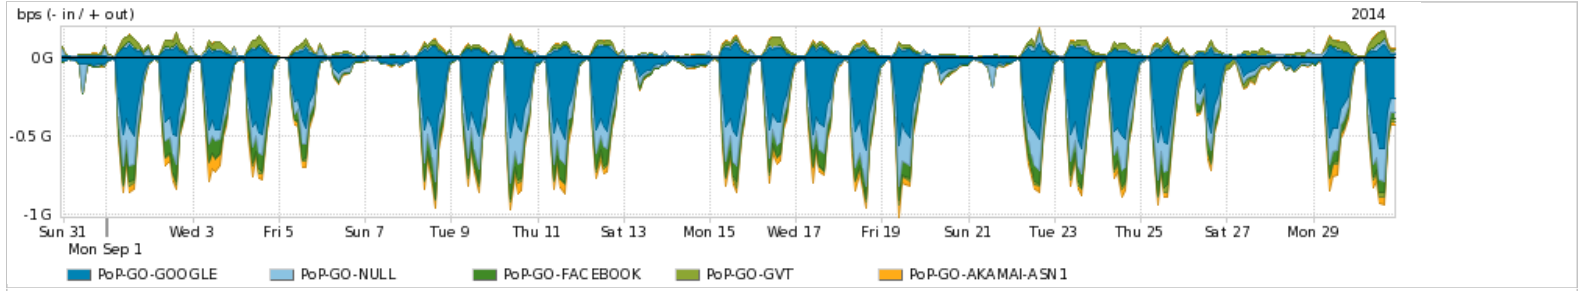

Os gráficos apresentados neste relatório de tráfego estão em formato stack, o que significa que seu valor é uma composição da soma dos componentes listados nas legendas localizadas logo abaixo dos gráficos. Os gráficos estão em "bps x tempo" e possuem dois eixos verticais, Out (positivo) e In (negativo).

Average | Max | PCT95

PROFILE	PROFILE	IN	OUT	TOTAL	
<input checked="" type="checkbox"/>	PoP-GO	Internet Commodity	131.89 Mbps	114.54 Mbps	246.44 Mbps

Utilização das trocas de tráfego comerciais no Brasil pelo PoP-GO/h1>

Average | Max | PCT95

PROFILE	PROFILE	IN	OUT	TOTAL	
<input checked="" type="checkbox"/>	PoP-GO	Parceiros	350.14 Mbps	119.87 Mbps	470.01 Mbps

Utilização do serviço de Internet acadêmica internacional pelo PoP-GO

Average | Max | PCT95

PROFILE	PROFILE	IN	OUT	TOTAL	
<input checked="" type="checkbox"/>	PoP-GO	Internet Academica	3.33 Mbps	1.37 Mbps	4.70 Mbps

Redes (AS's de origem) mais acessadas pelo PoP-GO

Average | Max | PCT95