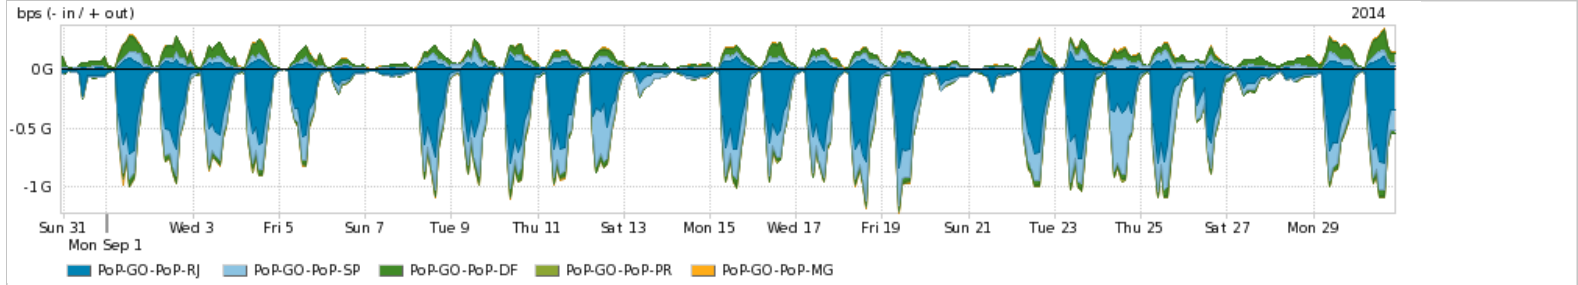

Interesse de tráfego do PoP-GO com os outros PoPs da RNP

Average | Max | PCT95

PROFILE	PROFILE	IN	OUT	TOTAL	
☒	PoP-GO	PoP-RJ	227.42 Mbps	24.49 Mbps	251.91 Mbps
☒	PoP-GO	PoP-SP	100.97 Mbps	25.57 Mbps	126.54 Mbps
☒	PoP-GO	PoP-DF	16.67 Mbps	40.99 Mbps	57.66 Mbps
☒	PoP-GO	PoP-PR	4.50 Mbps	863.77 Kbps	5.36 Mbps
☒	PoP-GO	PoP-MG	1.18 Mbps	2.73 Mbps	3.91 Mbps
☐	PoP-GO	PoP-RS	882.29 Kbps	611.86 Kbps	1.49 Mbps
☐	PoP-GO	PoP-SC	477.37 Kbps	889.48 Kbps	1.37 Mbps
☐	PoP-GO	PoP-CE	414.15 Kbps	869.28 Kbps	1.28 Mbps
☐	PoP-GO	PoP-RN	285.38 Kbps	501.04 Kbps	786.42 Kbps
☐	PoP-GO	PoP-PA	220.24 Kbps	493.23 Kbps	713.47 Kbps