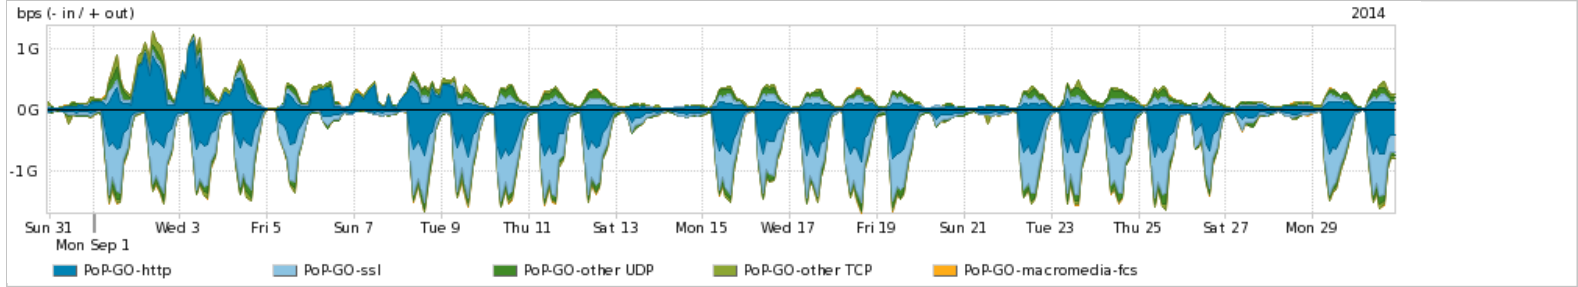

Distribuição do tráfego do PoP-GO por aplicação (análise em camada 3 e 4)

Average | Max | PCT95

PROFILE	APPLICATION	IN	OUT	TOTAL	
☒	PoP-GO	http	250.40 Mbps	107.32 Mbps	357.72 Mbps
☒	PoP-GO	ssl	239.98 Mbps	37.44 Mbps	277.43 Mbps
☒	PoP-GO	other UDP	35.58 Mbps	43.19 Mbps	78.77 Mbps
☒	PoP-GO	other TCP	18.67 Mbps	29.58 Mbps	48.25 Mbps
☐	PoP-GO	ssh	1.04 Mbps	16.74 Mbps	17.78 Mbps