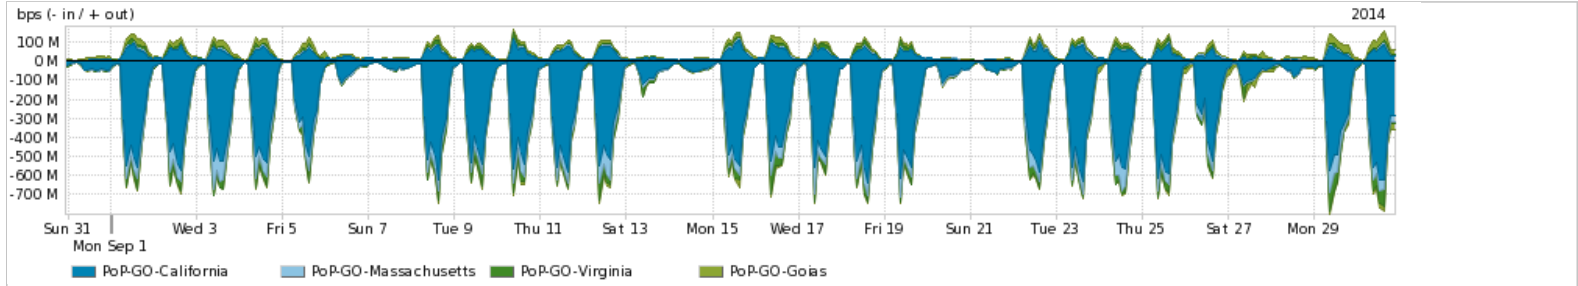

Distribuição do tráfego do PoP-GO por estado, província ou similar

Average | Max | PCT95

PROFILE	REGION	IN	OUT	TOTAL	
☒	PoP-GO	California	196.01 Mbps	27.62 Mbps	223.63 Mbps
☒	PoP-GO	Massachusetts	26.38 Mbps	1.82 Mbps	28.20 Mbps
☒	PoP-GO	Virginia	15.62 Mbps	5.51 Mbps	21.13 Mbps
☒	PoP-GO	Goias	5.41 Mbps	12.13 Mbps	17.54 Mbps
☐	PoP-GO	Sao Paulo	7.79 Mbps	9.19 Mbps	16.98 Mbps
☐	PoP-GO	Washington	10.87 Mbps	3.44 Mbps	14.31 Mbps
☐	PoP-GO	Guangdong	106.11 Kbps	12.65 Mbps	12.76 Mbps
☐	PoP-GO	Texas	10.07 Mbps	2.36 Mbps	12.43 Mbps
☐	PoP-GO	Distrito Federal	3.15 Mbps	6.18 Mbps	9.33 Mbps
☐	PoP-GO	Rio de Janeiro	5.00 Mbps	3.34 Mbps	8.33 Mbps
☐	PoP-GO	Arizona	7.38 Mbps	215.83 Kbps	7.60 Mbps
☐	PoP-GO	Fujian	10.32 Kbps	6.39 Mbps	6.40 Mbps
☐	PoP-GO	Zhejiang	37.82 Kbps	6.24 Mbps	6.28 Mbps
☐	PoP-GO	Delaware	5.63 Mbps	374.04 Kbps	6.01 Mbps
☐	PoP-GO	Florida	5.02 Mbps	734.99 Kbps	5.76 Mbps