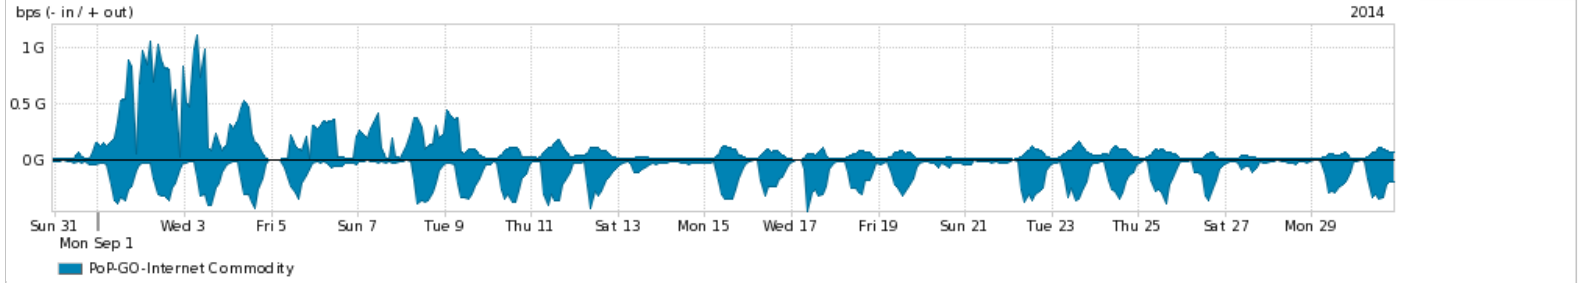

Os gráficos apresentados neste relatório de tráfego estão em formato stack, o que significa que seu valor é uma composição da soma dos componentes listados nas legendas localizadas logo abaixo dos gráficos. Os gráficos estão em "bps x tempo" e possuem dois eixos verticais, Out (positivo) e In (negativo).

A primeira coluna da tabela define o ponto de referência para entendimento dos valores de In e Out.

A contabilização do tráfego é sob o ponto de vista do AS da RNP, AS1916.

Legenda:

PoP - Ponto de presença da RNP

ASN - Número do sistema autônomo

Profile - Objeto gerenciável definido arbitrariamente no Peakflow através de diversos parâmetros (ex: bloco cidr, peer-as, as-path, bgp community, interface, etc)

Utilização do serviço de Internet Commodity pelo PoP-GO