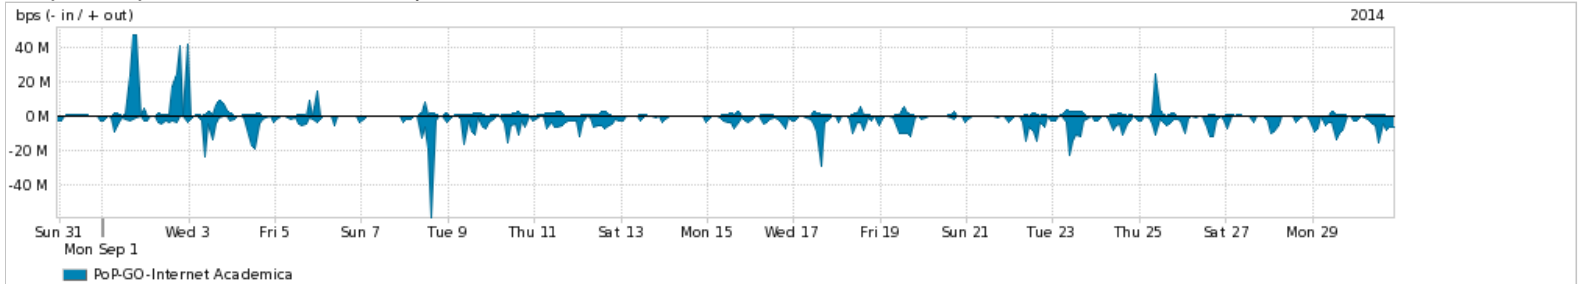

Average | Max | PCT95

PROFILE	PROFILE	IN	OUT	TOTAL	
<input checked="" type="checkbox"/>	PoP-GO	Internet Commodity	131.89 Mbps	114.54 Mbps	246.44 Mbps

Utilização das trocas de tráfego comerciais no Brasil pelo PoP-GO/h1>

Average | Max | PCT95

PROFILE	PROFILE	IN	OUT	TOTAL	
<input checked="" type="checkbox"/>	PoP-GO	Parceiros	350.14 Mbps	119.87 Mbps	470.01 Mbps

Utilização do serviço de Internet acadêmica internacional pelo PoP-GO