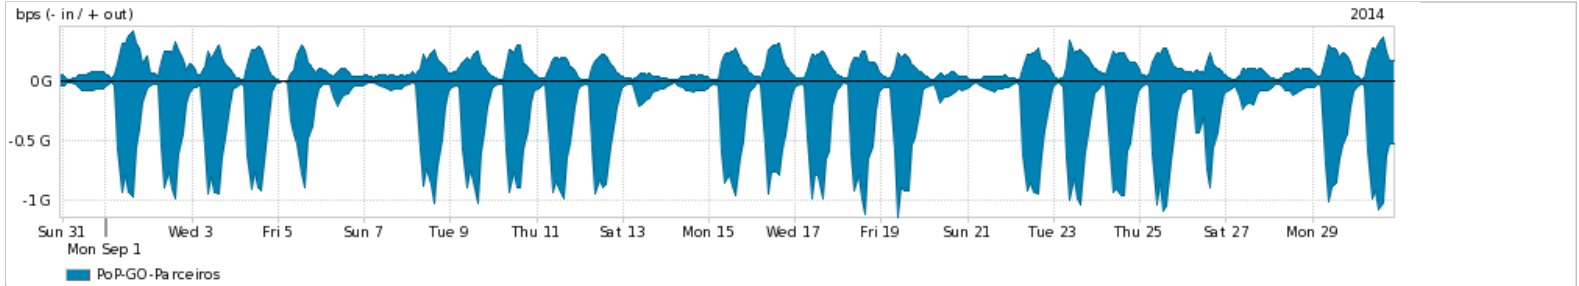

Os gráficos apresentados neste relatório de tráfego estão em formato stack, o que significa que seu valor é uma composição da soma dos componentes listados nas legendas localizadas logo abaixo dos gráficos. Os gráficos estão em "bps x tempo" e possuem dois eixos verticais, Out (positivo) e In (negativo).

ASN - Número do sistema autônomo

Profile - Objeto gerenciável definido arbitrariamente no Peakflow através de diversos parâmetros (ex: bloco cidr, peer-as, as-path, bgp community, interface, etc)

Utilização do serviço de Internet Commodity pelo PoP-GO

Average | Max | PCT95

PROFILE	PROFILE	IN	OUT	TOTAL	
<input checked="" type="checkbox"/>	PoP-GO	Internet Commodity	131.89 Mbps	114.54 Mbps	246.44 Mbps

Utilização das trocas de tráfego comerciais no Brasil pelo PoP-GO/h1>