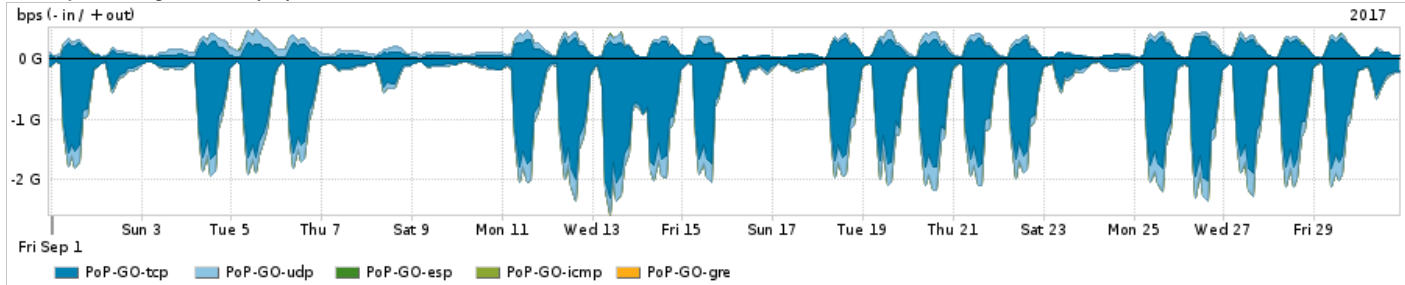

PROFILE	APPLICATION	IN	OUT	TOTAL
☒	PoP-GO	quit	86.77 Mbps	10.02 Mbps	96.79 Mbps
☒	PoP-GO	other UDP	22.74 Mbps	39.72 Mbps	62.47 Mbps
☒	PoP-GO	other TCP	13.15 Mbps	4.84 Mbps	17.99 Mbps
☐	PoP-GO	ssh	2.35 Mbps	1.30 Mbps	3.65 Mbps
☐	PoP-GO	macromedia-fcs	1.35 Mbps	2.06 Mbps	3.41 Mbps
☐	PoP-GO	smtp	668.20 Kbps	478.90 Kbps	1.15 Mbps
☐	PoP-GO	dns	614.85 Kbps	283.66 Kbps	898.51 Kbps
☐	PoP-GO	rsync	625.36 Kbps	20.89 Kbps	646.25 Kbps

Distribuição do tráfego do PoP-GO por protocolo

Average | Max | PCT95

	PROFILE	PROTOCOL	IN	OUT	TOTAL
☒	PoP-GO	tcp	636.02 Mbps	128.97 Mbps	764.99 Mbps
☒	PoP-GO	udp	110.40 Mbps	50.43 Mbps	160.83 Mbps
☒	PoP-GO	esp	192.20 Kbps	482.99 Kbps	675.19 Kbps
☒	PoP-GO	icmp	51.58 Kbps	87.32 Kbps	138.90 Kbps
☒	PoP-GO	gre	11.27 Kbps	20.25 Kbps	31.52 Kbps
☐	PoP-GO	ipv6-icmp	4.09 Kbps	15.62 Kbps	19.71 Kbps
☐	PoP-GO	ipv6	318.00 bps	120.00 bps	438.00 bps
☐	PoP-GO	160	0.00 bps	0.00 bps	0.00 bps
☐	PoP-GO	ipv6-nonxt	0.00 bps	0.00 bps	0.00 bps
☐	PoP-GO	ggp	0.00 bps	0.00 bps	0.00 bps

For assistance with this product, please contact support at <https://support.arbornetworks.com>