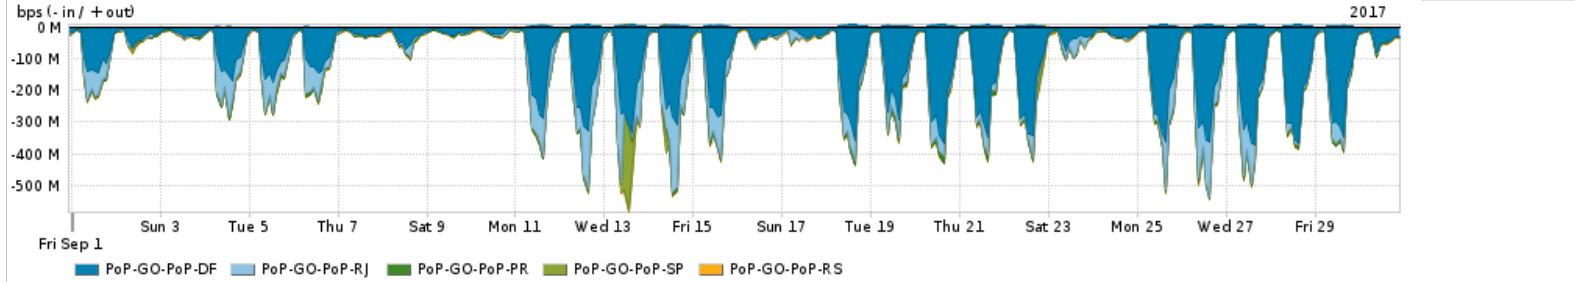

Interesse de tráfego do PoP-GO com os outros PoPs da RNP

Average | Max | PCT95

	PROFILE	PROFILE	IN	OUT	TOTAL
☒	PoP-GO	PoP-DF	93.96 Mbps	1.91 Mbps	95.87 Mbps
☒	PoP-GO	PoP-RJ	28.41 Mbps	443.32 Kbps	28.85 Mbps
☒	PoP-GO	PoP-PR	5.57 Mbps	62.00 bps	5.57 Mbps
☒	PoP-GO	PoP-SP	2.72 Mbps	43.35 Kbps	2.76 Mbps
☒	PoP-GO	PoP-RS	2.74 Mbps	62.00 bps	2.74 Mbps
☐	PoP-GO	PoP-SC	3.85 Kbps	6.89 Kbps	10.74 Kbps
☐	PoP-GO	PoP-GO	295.00 bps	295.00 bps	590.00 bps
☐	PoP-GO	PoP-MA	153.00 bps	0.00 bps	153.00 bps
☐	PoP-GO	PoP-MG	0.00 bps	6.00 bps	6.00 bps