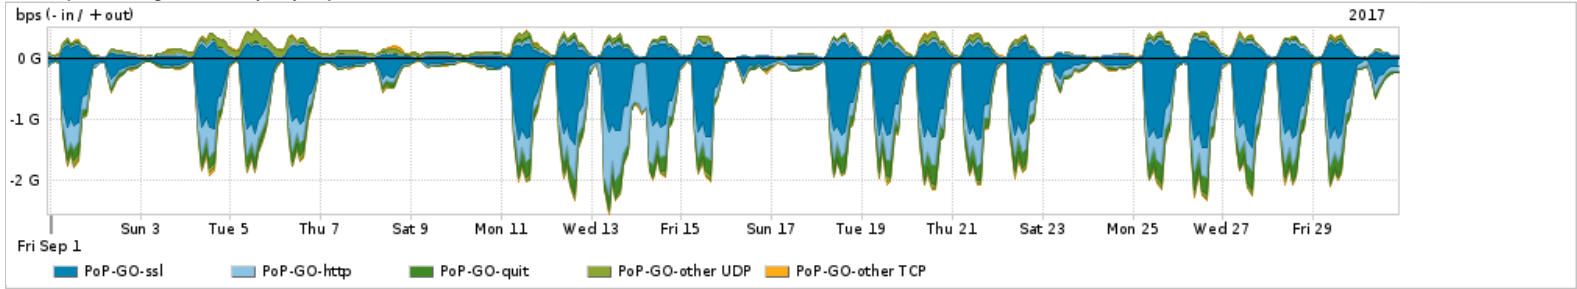

Distribuição do tráfego do PoP-GO por aplicação (análise em camada 3 e 4)

Average | Max | PCT95

PROFILE	APPLICATION	IN	OUT	TOTAL	
☒	PoP-GO	ssl	443.95 Mbps	94.51 Mbps	538.45 Mbps
☒	PoP-GO	http	172.94 Mbps	25.15 Mbps	198.09 Mbps