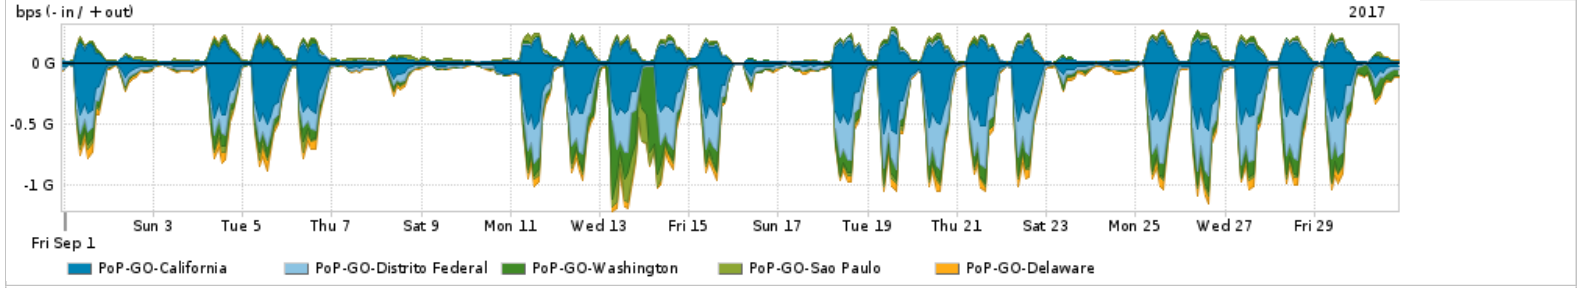

PROFILE	PROFILE	IN	OUT	TOTAL
☐	PoP-GO	PoP-PE	0.00 bps	4.00 bps

Distribuição do tráfego do PoP-GO por estado, província ou similar

Average | Max | PCT95

PROFILE	REGION	IN	OUT	TOTAL	
☒	PoP-GO	California	155.75 Mbps	59.94 Mbps	215.70 Mbps
☒	PoP-GO	Distrito Federal	95.57 Mbps	4.96 Mbps	100.53 Mbps
☒	PoP-GO	Washington	53.50 Mbps	8.10 Mbps	61.60 Mbps
☒	PoP-GO	Sao Paulo	15.30 Mbps	10.54 Mbps	25.83 Mbps
☒	PoP-GO	Delaware	24.87 Mbps	436.83 Kbps	25.30 Mbps
☐	PoP-GO	Rio de Janeiro	19.28 Mbps	3.78 Mbps	23.06 Mbps
☐	PoP-GO	Massachusetts	16.59 Mbps	919.35 Kbps	17.51 Mbps
☐	PoP-GO	Goias	4.07 Mbps	12.87 Mbps	16.95 Mbps
☐	PoP-GO	Virginia	6.32 Mbps	3.72 Mbps	10.04 Mbps
☐	PoP-GO	Arizona	8.71 Mbps	285.65 Kbps	8.99 Mbps
☐	PoP-GO	Guangdong	15.55 Kbps	5.91 Mbps	5.93 Mbps
☐	PoP-GO	Parana	3.62 Mbps	1.74 Mbps	5.36 Mbps
☐	PoP-GO	Quebec	4.73 Mbps	215.33 Kbps	4.95 Mbps
☐	PoP-GO	Texas	4.01 Mbps	742.18 Kbps	4.75 Mbps
☐	PoP-GO	Minas Gerais	997.02 Kbps	3.03 Mbps	4.03 Mbps