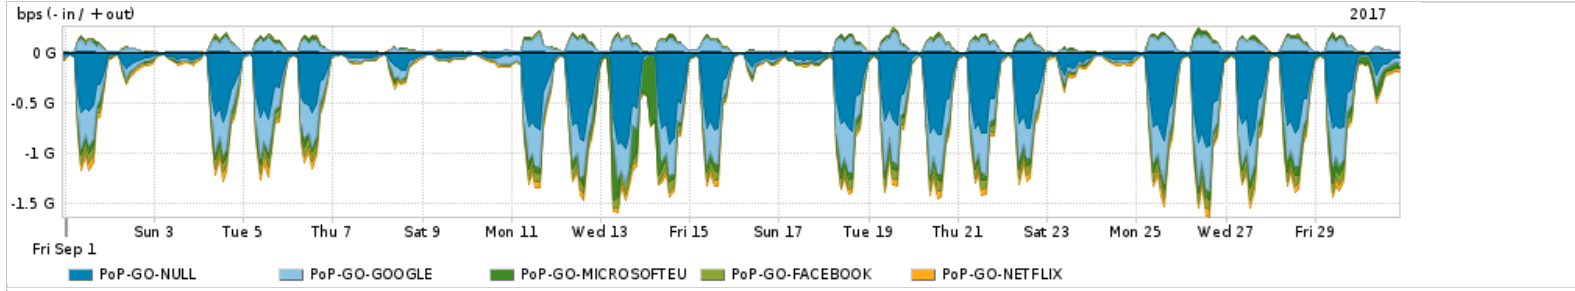

Redes (AS's de origem) mais acessadas pelo PoP-GO

Average | Max | PCT95

	PROFILE	AS NAME	ASN	IN	OUT	TOTAL
☒	PoP-GO	NULL	0	261.40 Mbps	5.95 Mbps	267.35 Mbps
☒	PoP-GO	GOOGLE	15169	128.31 Mbps	48.13 Mbps	176.44 Mbps
☒	PoP-GO	MICROSOFTEU	8068	40.82 Mbps	5.55 Mbps	46.36 Mbps
☒	PoP-GO	FACEBOOK	32934	36.19 Mbps	6.89 Mbps	43.08 Mbps
☒	PoP-GO	NETFLIX	2906	28.11 Mbps	494.78 Kbps	28.60 Mbps
☐	PoP-GO	AKAMAI-ASN1	20940	22.82 Mbps	725.57 Kbps	23.55 Mbps
☐	PoP-GO	AMAZON-02	16509	14.60 Mbps	3.04 Mbps	17.64 Mbps
☐	PoP-GO	CLARO	28573	3.98 Mbps	11.45 Mbps	15.43 Mbps
☐	PoP-GO	TELEFNICA-BRASIL-SA-BR	18881	1.90 Mbps	10.27 Mbps	12.16 Mbps
☐	PoP-GO	APPLE	714	3.06 Mbps	9.06 Mbps	12.12 Mbps