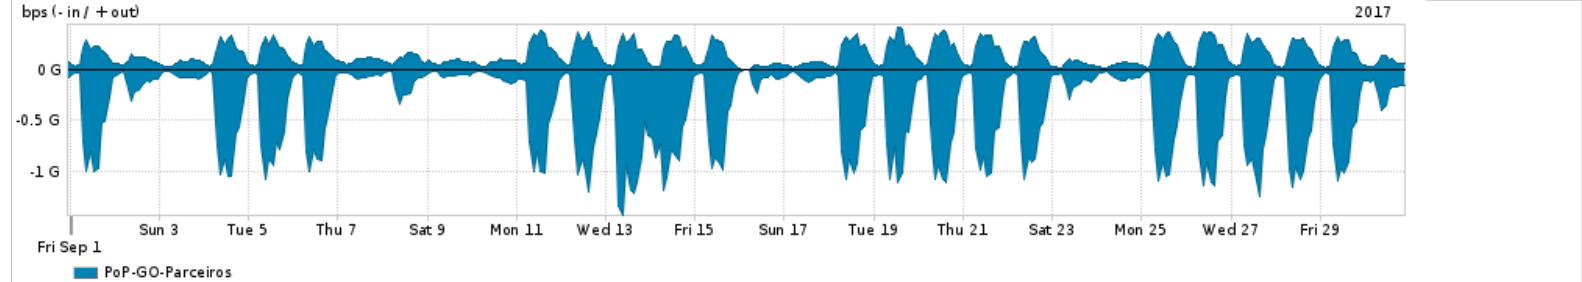

Os gráficos apresentados neste relatório de tráfego estão em formato stack, o que significa que seu valor é uma composição da soma dos componentes listados nas legendas localizadas logo abaixo dos gráficos. Os gráficos estão em "bps x tempo" e possuem dois eixos verticais, Out (positivo) e In (negativo).

A primeira coluna da tabela define o ponto de referência para entendimento dos valores de In e Out.
A contabilização do tráfego é sob o ponto de vista do AS da RNP, AS1916.

Legenda:
 PoP - Ponto de presença da RNP
 Parceiros - Provedores comerciais que a RNP mantém acordos de troca de tráfego
 Internet Acadêmica - Acesso às redes acadêmicas internacionais, serviço atualmente provido pela RedClara
 Internet commodity - Acesso pago à Internet global que é oferecido pela RNP aos seus clientes
 ASN - Número do sistema autônomo
 Profile - Objeto gerenciável definido arbitrariamente no Peakflow através de diversos parâmetros (ex: bloco cidr, peer-as, as-path, bgp community, interface, etc)

Utilização do serviço de Internet Commodity pelo PoP-GO

PROFILE	PROFILE	IN	OUT	TOTAL	
X	PoP-GO	Internet Commodity	80.04 Mbps	30.51 Mbps	110.54 Mbps

Utilização das trocas de tráfego comerciais no Brasil pelo PoP-GO/h1>