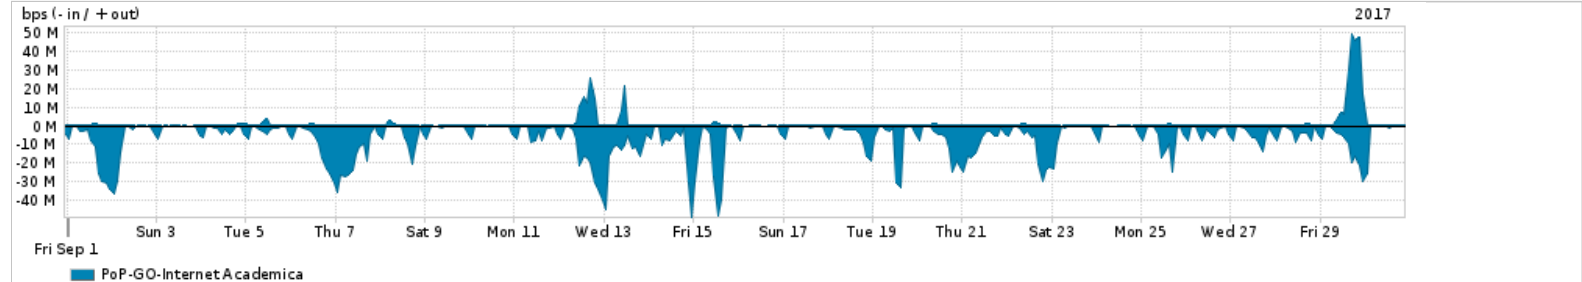

Os gráficos apresentados neste relatório de tráfego estão em formato stack, o que significa que seu valor é uma composição da soma dos componentes listados nas legendas localizadas logo abaixo dos gráficos. Os gráficos estão em "bps x tempo" e possuem dois eixos verticais, Out (positivo) e In (negativo).

A primeira coluna da tabela define o ponto de referência para entendimento dos valores de In e Out.
A contabilização do tráfego é sob o ponto de vista do AS da RNP, AS1916.

Legenda:
 PoP - Ponto de presença da RNP
 Parceiros - Provedores comerciais que a RNP mantém acordos de troca de tráfego
 Internet Acadêmica - Acesso às redes acadêmicas internacionais, serviço atualmente provido pela RedClara
 Internet commodity - Acesso pago à Internet global que é oferecido pela RNP aos seus clientes
 ASN - Número do sistema autônomo
 Profile - Objeto gerenciável definido arbitrariamente no Peakflow através de diversos parâmetros (ex: bloco cidr, peer-as, as-path, bgp community, interface, etc)

Utilização do serviço de Internet Commodity pelo PoP-GO

PROFILE	PROFILE	IN	OUT	TOTAL	
X	PoP-GO	Internet Commodity	80.04 Mbps	30.51 Mbps	110.54 Mbps

Utilização das trocas de tráfego comerciais no Brasil pelo PoP-GO/h1>

PROFILE	PROFILE	IN	OUT	TOTAL	
X	PoP-GO	Parceiros	389.37 Mbps	142.21 Mbps	531.58 Mbps

Utilização do serviço de Internet acadêmica internacional pelo PoP-GO

PROFILE	PROFILE	IN	OUT	TOTAL	
X	PoP-GO	Internet Acadêmica	6.66 Mbps	1.09 Mbps	7.76 Mbps