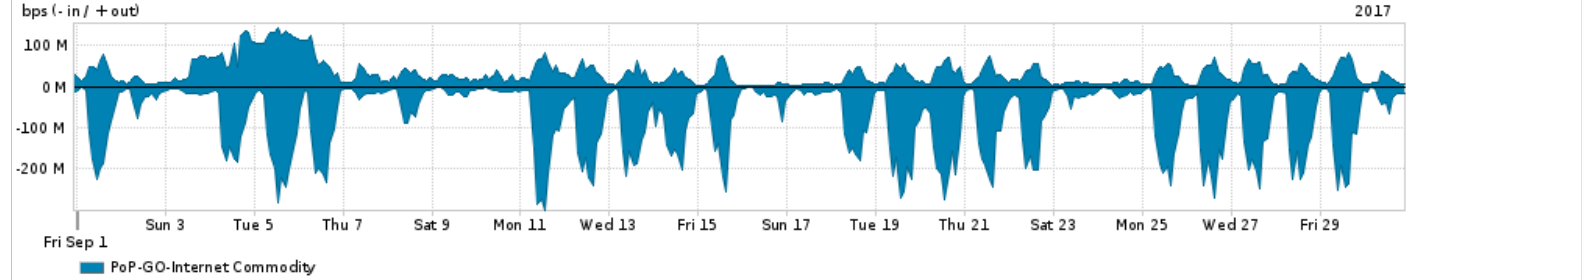

Os gráficos apresentados neste relatório de tráfego estão em formato stack, o que significa que seu valor é uma composição da soma dos componentes listados nas legendas localizadas logo abaixo dos gráficos. Os gráficos estão em "bps x tempo" e possuem dois eixos verticais, Out (positivo) e In (negativo).

A primeira coluna da tabela define o ponto de referência para entendimento dos valores de In e Out.
A contabilização do tráfego é sob o ponto de vista do AS da RNP, AS1916.

Legenda:
 PoP - Ponto de presença da RNP
 Parceiros - Provedores comerciais que a RNP mantém acordos de troca de tráfego
 Internet Acadêmica - Acesso às redes acadêmicas internacionais, serviço atualmente provido pela RedClara
 Internet commodity - Acesso pago à Internet global que é oferecido pela RNP aos seus clientes
 ASN - Número do sistema autônomo
 Profile - Objeto gerenciável definido arbitrariamente no Peakflow através de diversos parâmetros (ex: bloco cidr, peer-as, as-path, bgp community, interface, etc)

Utilização do serviço de Internet Commodity pelo PoP-GO

PROFILE	PROFILE	IN	OUT	TOTAL	
X	PoP-GO	Internet Commodity	80.04 Mbps	30.51 Mbps	110.54 Mbps

Utilização das trocas de tráfego comerciais no Brasil pelo PoP-GO/h1>