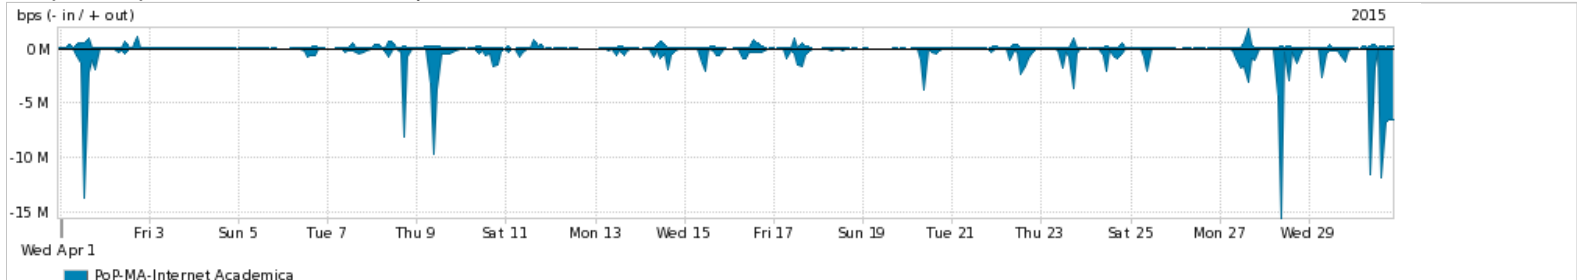

Utilização do serviço de Internet acadêmica internacional pelo PoP-MA

Average | Max | PCT95

PROFILE	PROFILE	IN	OUT	TOTAL	
☒	PoP-MA	Internet Acadêmica	546.65 Kbps	85.72 Kbps	632.36 Kbps