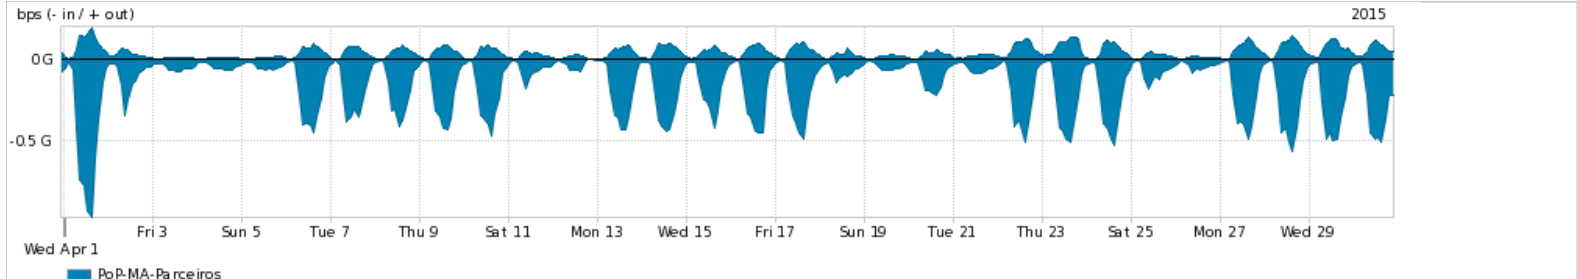

Utilização das trocas de tráfego comerciais no Brasil pelo PoP-MA

Average | Max | PCT95

PROFILE	PROFILE	IN	OUT	TOTAL	
☒	PoP-MA	Parceiros	163.16 Mbps	42.22 Mbps	205.38 Mbps