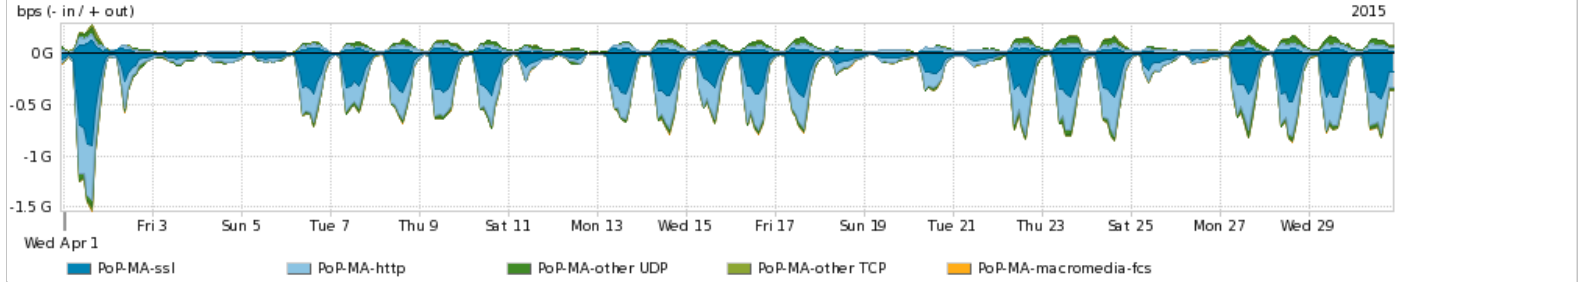

Distribuição do tráfego do PoP-MA por aplicação (análise em camada 3 e 4)

Average | Max | PCT95

PROFILE	APPLICATION	IN	OUT	TOTAL
☒	PoP-MA-ssl	138.94 Mbps	15.92 Mbps	154.86 Mbps
☒	PoP-MA-http	106.25 Mbps	24.19 Mbps	130.44 Mbps
☒	PoP-MA-other UDP	11.45 Mbps	16.04 Mbps	27.49 Mbps
☒	PoP-MA-other TCP	4.30 Mbps	3.27 Mbps	7.57 Mbps
☒	PoP-MA-macromedia-fcs	909.36 Kbps	64.99 Kbps	974.35 Kbps