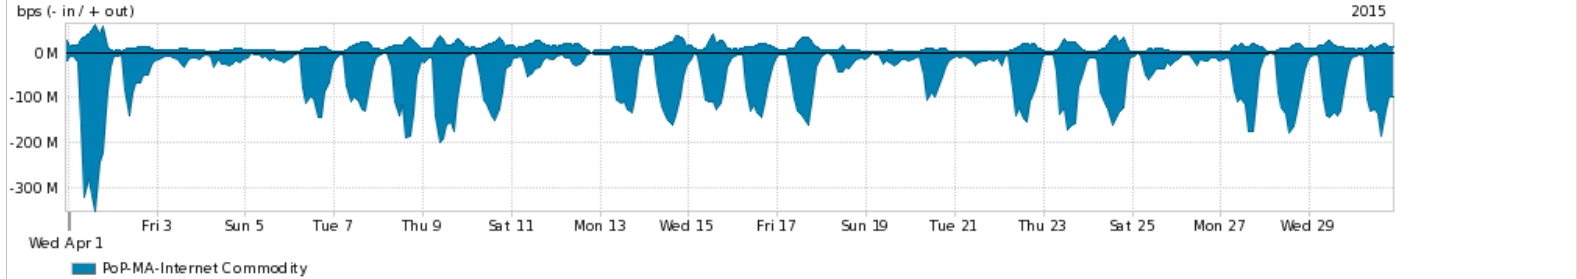

Os gráficos apresentados neste relatório de tráfego estão em formato stack, o que significa que seu valor é uma composição da soma dos componentes listados nas legendas localizadas logo abaixo dos gráficos. Os gráficos estão em "bps x tempo" e possuem dois eixos verticais, Out (positivo) e In (negativo).
 A primeira coluna da tabela define o ponto de referência para entendimento dos valores de In e Out.
 A contabilização do tráfego é sob o ponto de vista do AS da RNP, AS1916.

Legenda:
 PoP - Ponto de presença da RNP
 Parceiros - Provedores comerciais que a RNP mantém acordos de troca de tráfego
 Internet Acadêmica - Acesso às redes acadêmicas internacionais, serviço atualmente provido pela RedClara
 Internet commodity - Acesso pago à Internet global que é oferecido gratuitamente pela RNP aos seus clientes
 ASN - Número do sistema autônomo
 Profile - Objeto gerenciável definido arbitrariamente no Peakflow através de diversos parâmetros (ex: bloco cidr, peer-as, as-path, bgp community, interface, etc)

Utilização do serviço de Internet Commodity pelo PoP-MA

Average | Max | PCT95

PROFILE	PROFILE	IN	OUT	TOTAL	
<input checked="" type="checkbox"/>	PoP-MA	Internet Commodity	59.16 Mbps	11.00 Mbps	70.15 Mbps