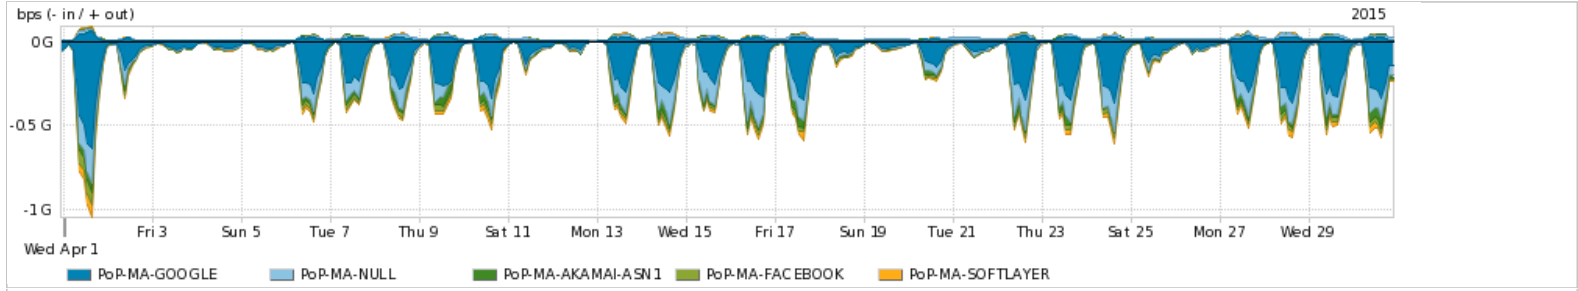

Redes (AS's de origem) mais acessadas pelo PoP-MA

Average | Max | PCT95

PROFILE	AS NAME	ASN	IN	OUT	TOTAL	
☒	PoP-MA	GOOGLE	15169	103.72 Mbps	8.37 Mbps	112.09 Mbps
☒	PoP-MA	NULL	0	39.81 Mbps	8.50 Mbps	48.31 Mbps
☒	PoP-MA	AKAMAI-ASN1	20940	12.11 Mbps	524.25 Kbps	12.64 Mbps
☒	PoP-MA	FACEBOOK	32934	10.79 Mbps	1.22 Mbps	12.01 Mbps
☒	PoP-MA	SOFTLAYER	36351	9.37 Mbps	727.15 Kbps	10.10 Mbps
☐	PoP-MA	Oi	7738	776.89 Kbps	6.13 Mbps	6.90 Mbps
☐	PoP-MA	NET	28573	861.88 Kbps	5.94 Mbps	6.81 Mbps
☐	PoP-MA	AMAZON-02	16509	5.37 Mbps	1.26 Mbps	6.63 Mbps
☐	PoP-MA	DCLUX	24611	6.27 Mbps	245.51 Kbps	6.51 Mbps
☐	PoP-MA	GCEP-SA	28604	3.94 Mbps	324.39 Kbps	4.27 Mbps