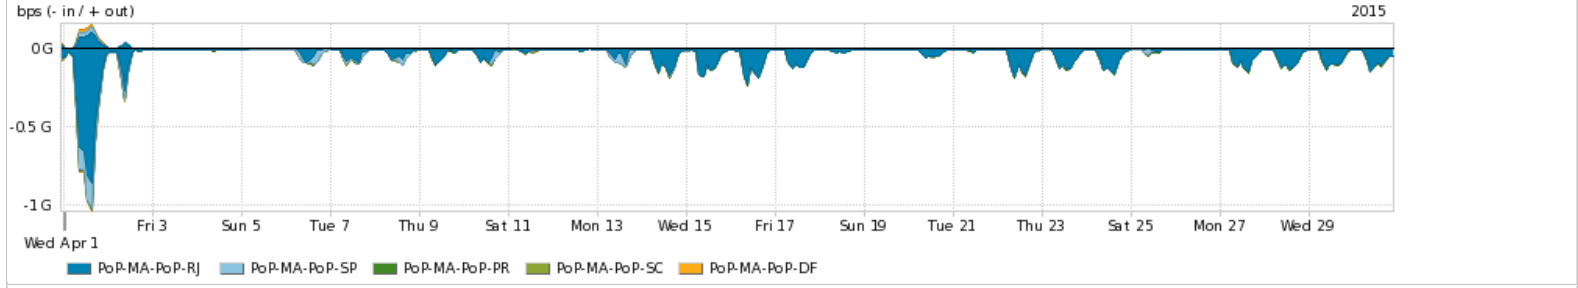

Interesse de tráfego do PoP-MA com os outros PoPs da RNP

Average | Max | PCT95

PROFILE	PROFILE	IN	OUT	TOTAL	
☒	PoP-MA	PoP-RJ	44.74 Mbps	2.76 Mbps	47.50 Mbps
☒	PoP-MA	PoP-SP	6.51 Mbps	795.12 Kbps	7.30 Mbps
☒	PoP-MA	PoP-PR	971.69 Kbps	30.97 Kbps	1.00 Mbps
☒	PoP-MA	PoP-SC	498.44 Kbps	366.73 Kbps	865.17 Kbps
☒	PoP-MA	PoP-DF	159.45 Kbps	372.15 Kbps	531.60 Kbps
☐	PoP-MA	PoP-CE	62.25 Kbps	151.70 Kbps	213.95 Kbps
☐	PoP-MA	PoP-BA	51.84 Kbps	76.64 Kbps	128.48 Kbps
☐	PoP-MA	PoP-RS	86.85 Kbps	15.59 Kbps	102.43 Kbps
☐	PoP-MA	PoP-PA	9.97 Kbps	88.36 Kbps	98.32 Kbps
☐	PoP-MA	PoP-RN	22.90 Kbps	42.13 Kbps	65.03 Kbps