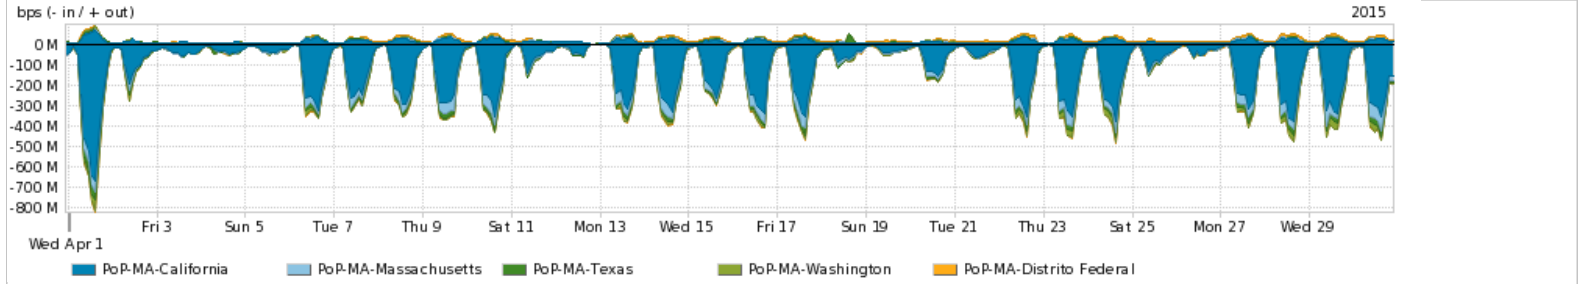

Distribuição do tráfego do PoP-MA por estado, província ou similar

Average | Max | PCT95

PROFILE	REGION	IN	OUT	TOTAL
☒	PoP-MA-California	110.80 Mbps	10.30 Mbps	121.11 Mbps
☒	PoP-MA-Massachusetts	15.26 Mbps	844.36 Kbps	16.11 Mbps
☒	PoP-MA-Texas	8.09 Mbps	1.05 Mbps	9.14 Mbps
☒	PoP-MA-Washington	6.15 Mbps	1.50 Mbps	7.64 Mbps
☒	PoP-MA-Distrito Federal	1.11 Mbps	5.64 Mbps	6.74 Mbps
☐	PoP-MA-Virginia	3.64 Mbps	2.38 Mbps	6.01 Mbps
☐	PoP-MA-Maranhao	404.24 Kbps	4.01 Mbps	4.42 Mbps
☐	PoP-MA-Arizona	4.18 Mbps	119.76 Kbps	4.30 Mbps
☐	PoP-MA-Sao Paulo	1.52 Mbps	2.39 Mbps	3.91 Mbps
☐	PoP-MA-Colorado	3.75 Mbps	95.04 Kbps	3.84 Mbps
☐	PoP-MA-Delaware	2.86 Mbps	76.34 Kbps	2.94 Mbps
☐	PoP-MA-Florida	2.00 Mbps	166.61 Kbps	2.16 Mbps
☐	PoP-MA-North Carolina	1.51 Mbps	107.28 Kbps	1.62 Mbps
☐	PoP-MA-Rio de Janeiro	611.67 Kbps	975.05 Kbps	1.59 Mbps
☐	PoP-MA-Noord-Holland	1.17 Mbps	12.99 Kbps	1.18 Mbps