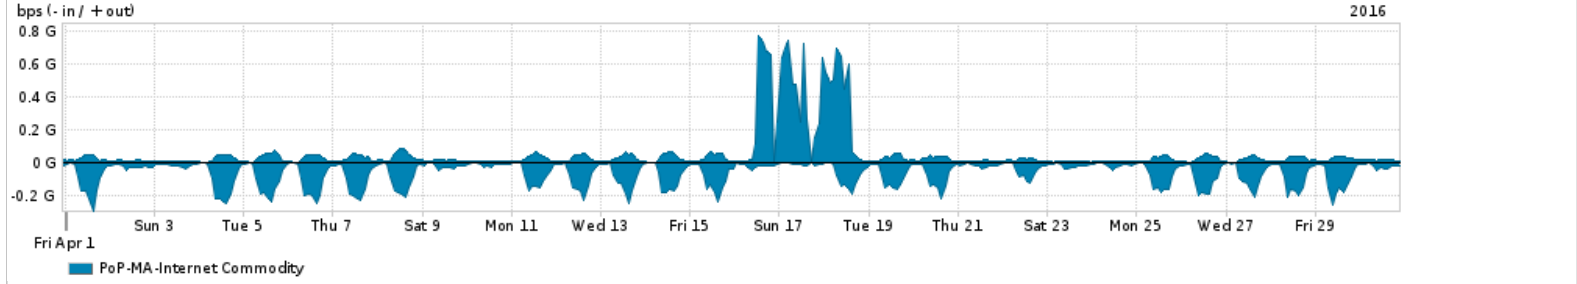

Os gráficos apresentados neste relatório de tráfego estão em formato stack, o que significa que seu valor é uma composição da soma dos componentes listados nas legendas localizadas logo abaixo dos gráficos. Os gráficos estão em "bps x tempo" e possuem dois eixos verticais, Out (positivo) e In (negativo).  
 A primeira coluna da tabela define o ponto de referência para entendimento dos valores de In e Out.  
 A contabilização do tráfego é sob o ponto de vista do AS da RNP, AS1916.

- Legenda:
- PoP - Ponto de presença da RNP
  - Parceiros - Provedores comerciais que a RNP mantém acordos de troca de tráfego
  - Internet Acadêmica - Acesso às redes acadêmicas internacionais, serviço atualmente provido pela RedClara
  - Internet commodity - Acesso pago à Internet global que é oferecido pela RNP aos seus clientes
  - ASN - Número do sistema autônomo
  - Profile - Objeto gerenciável definido arbitrariamente no Peakflow através de diversos parâmetros (ex: bloco cidr, peer-as, as-path, bgp community, interface, etc)

Utilização do serviço de Internet Commodity pelo PoP-MA

Average | Max | PCT95

| PROFILE                  | PROFILE | IN                 | OUT        | TOTAL      |             |
|--------------------------|---------|--------------------|------------|------------|-------------|
| <input type="checkbox"/> | PoP-MA  | Internet Commodity | 68.62 Mbps | 53.04 Mbps | 121.67 Mbps |