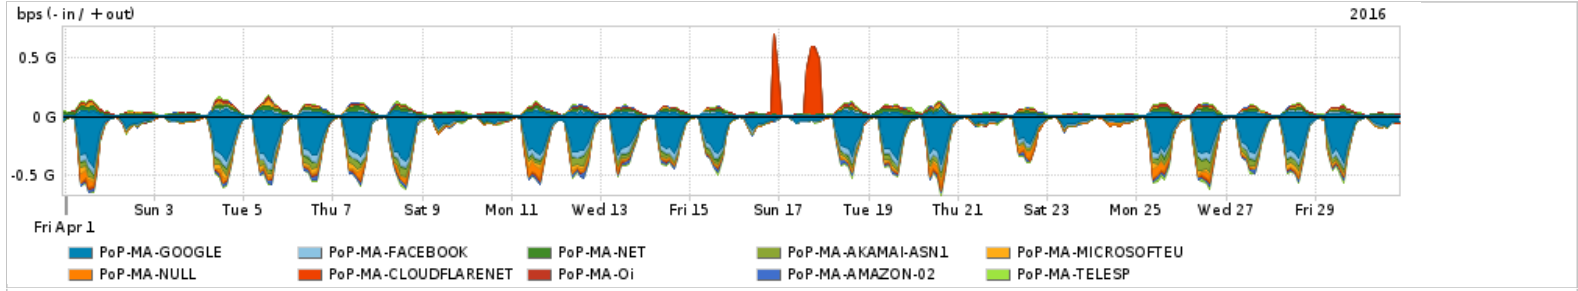

Redes (AS's de origem) mais acessadas pelo PoP-MA

Average | Max | PCT95

PROFILE	AS NAME	ASN	IN	OUT	TOTAL
☐	PoP-MA	GOOGLE	15169	116.50 Mbps	130.08 Mbps
☐	PoP-MA	FACEBOOK	32934	17.68 Mbps	19.75 Mbps
☐	PoP-MA	NET	28573	4.05 Mbps	17.20 Mbps
☐	PoP-MA	AKAMAI-ASN1	20940	15.73 Mbps	16.39 Mbps
☐	PoP-MA	MICROSOFTEU	8068	8.85 Mbps	11.22 Mbps
☐	PoP-MA	NUL	0	10.41 Mbps	10.64 Mbps
☐	PoP-MA	CLOUDFLARENET	13335	1.10 Mbps	10.05 Mbps
☐	PoP-MA	Oi	7738	1.77 Mbps	9.58 Mbps
☐	PoP-MA	AMAZON-02	16509	7.34 Mbps	8.75 Mbps
☐	PoP-MA	TELESP	27699	4.60 Mbps	8.58 Mbps