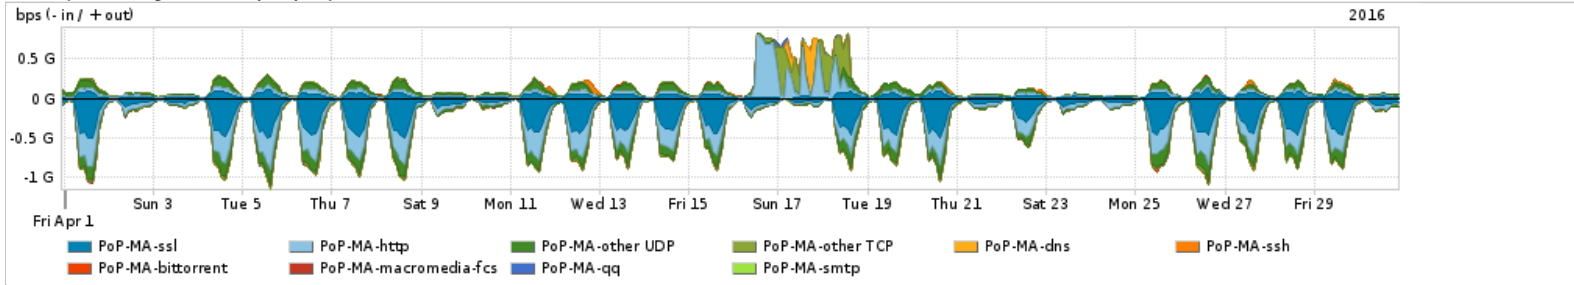

Distribuição do tráfego do PoP-MA por aplicação (análise em camada 3 e 4)

Average | Max | PCT95

PROFILE	APPLICATION	IN	OUT	TOTAL	
☐	PoP-MA	ssl	153.42 Mbps	25.75 Mbps	179.18 Mbps
☐	PoP-MA	http	96.50 Mbps	44.68 Mbps	141.17 Mbps