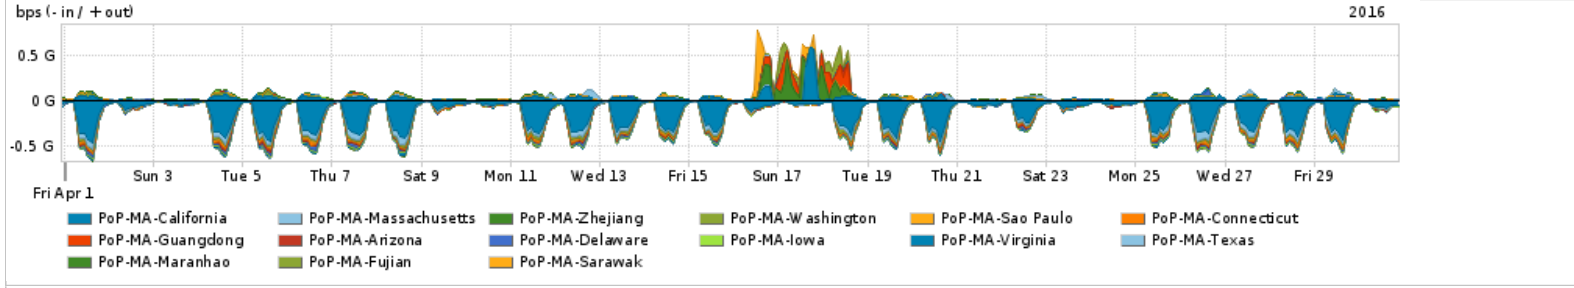

PROFILE	PROFILE	IN	OUT	TOTAL	
☐	PoP-MA	PoP-CE	17.00 bps	0.00 bps	17.00 bps

Distribuição do tráfego do PoP-MA por estado, província ou similar

Average | Max | PCT95

PROFILE	REGION	IN	OUT	TOTAL	
☐	PoP-MA	California	128.35 Mbps	22.06 Mbps	150.41 Mbps
☐	PoP-MA	Massachusetts	17.72 Mbps	930.48 Kbps	18.65 Mbps
☐	PoP-MA	Zhejiang	10.54 Kbps	9.94 Mbps	9.95 Mbps
☐	PoP-MA	Washington	6.12 Mbps	3.52 Mbps	9.64 Mbps
☐	PoP-MA	Sao Paulo	4.27 Mbps	4.48 Mbps	8.75 Mbps
☐	PoP-MA	Connecticut	7.14 Mbps	103.00 Kbps	7.24 Mbps
☐	PoP-MA	Guangdong	80.19 Kbps	6.77 Mbps	6.85 Mbps
☐	PoP-MA	Arizona	6.13 Mbps	641.93 Kbps	6.78 Mbps
☐	PoP-MA	Delaware	5.43 Mbps	1.32 Mbps	6.75 Mbps
☐	PoP-MA	Iowa	6.20 Mbps	134.33 Kbps	6.33 Mbps
☐	PoP-MA	Virginia	3.37 Mbps	2.69 Mbps	6.06 Mbps
☐	PoP-MA	Texas	2.29 Mbps	3.17 Mbps	5.46 Mbps
☐	PoP-MA	Maranhao	432.82 Kbps	4.77 Mbps	5.20 Mbps
☐	PoP-MA	Fujian	606.00 bps	4.72 Mbps	4.72 Mbps
☐	PoP-MA	Sarawak	431.00 bps	4.67 Mbps	4.67 Mbps