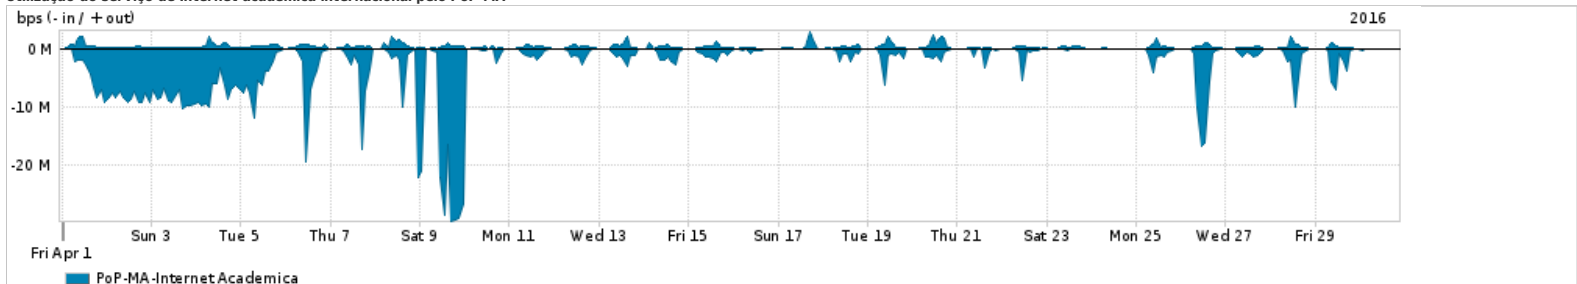

Utilização do serviço de Internet acadêmica internacional pelo PoP-MA

Average | Max | PCT95

PROFILE	PROFILE	IN	OUT	TOTAL	
☐	PoP-MA	Internet Acadêmica	2.58 Mbps	294.58 Kbps	2.87 Mbps