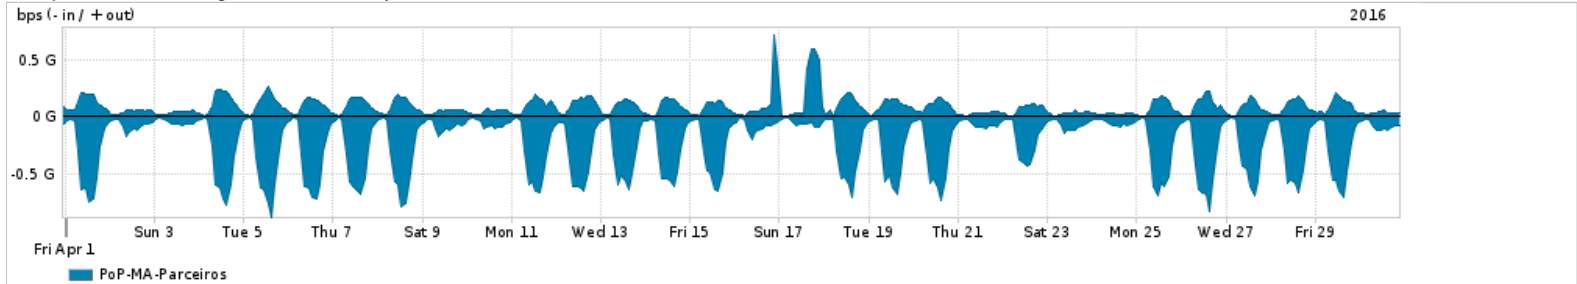

Utilização das trocas de tráfego comerciais no Brasil pelo PoP-MA

Average | Max | PCT95

PROFILE	PROFILE	IN	OUT	TOTAL	
☐	PoP-MA	Parceiros	235.75 Mbps	86.87 Mbps	322.62 Mbps