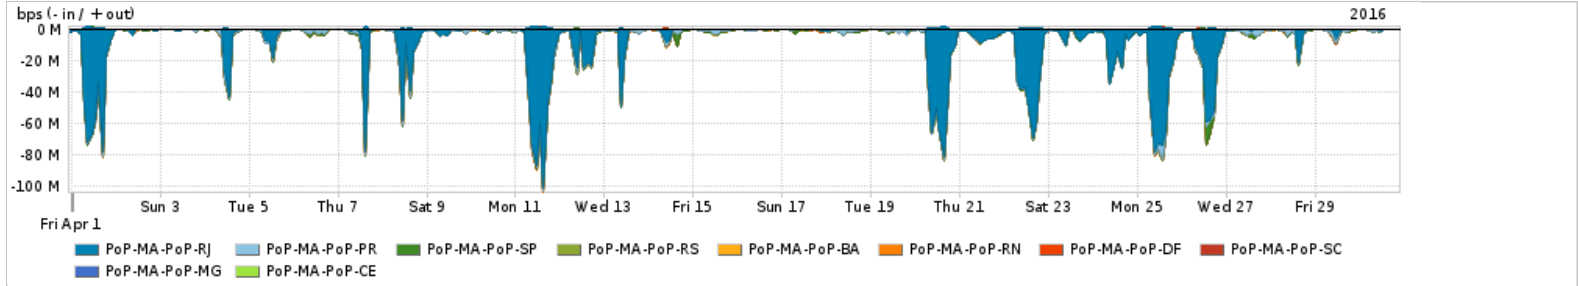

Interesse de tráfego do PoP-MA com os outros PoPs da RNP

Average | Max | PCT95

PROFILE	PROFILE	IN	OUT	TOTAL
☐	PoP-MA	PoP-RJ	8.30 Mbps	8.50 Mbps
☐	PoP-MA	PoP-PR	772.94 Kbps	772.94 Kbps
☐	PoP-MA	PoP-SP	276.80 Kbps	300.09 Kbps
☐	PoP-MA	PoP-RS	61.26 Kbps	61.26 Kbps
☐	PoP-MA	PoP-BA	46.55 Kbps	46.55 Kbps
☐	PoP-MA	PoP-RN	45.95 Kbps	45.97 Kbps
☐	PoP-MA	PoP-DF	0.00 bps	23.30 Kbps
☐	PoP-MA	PoP-SC	1.17 Kbps	1.21 Kbps
☐	PoP-MA	PoP-MG	23.00 bps	23.00 bps