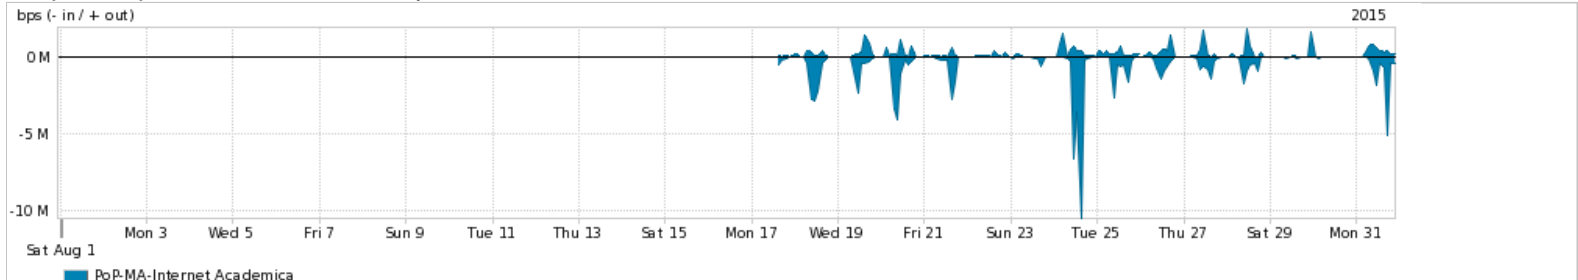

Utilização do serviço de Internet acadêmica internacional pelo PoP-MA

Average | Max | PCT95

PROFILE	PROFILE	IN	OUT	TOTAL	
☒	PoP-MA	Internet Academica	220.63 Kbps	86.45 Kbps	307.08 Kbps