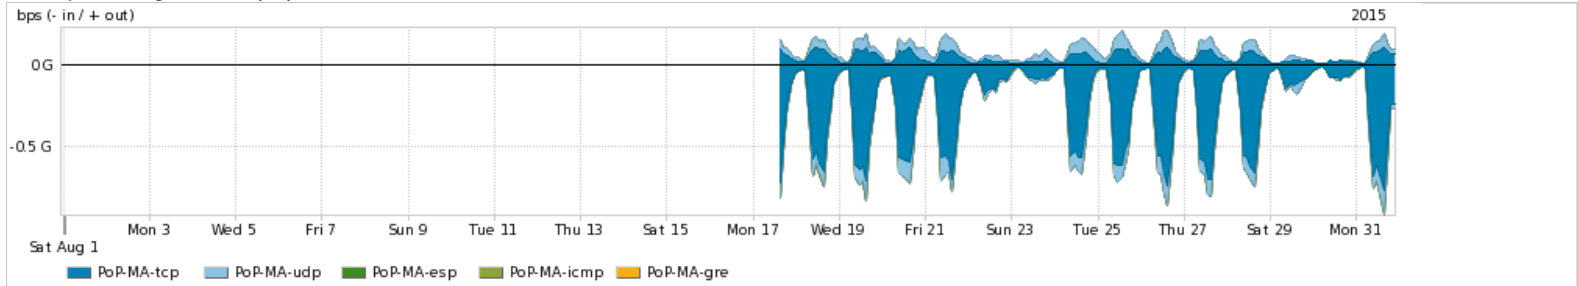

PROFILE	APPLICATION	IN	OUT	TOTAL	
☐	PoP-MA	macromedia-fcs	452.56 Kbps	10.11 Kbps	462.67 Kbps
☐	PoP-MA	bittorrent	149.88 Kbps	284.95 Kbps	434.83 Kbps
☐	PoP-MA	dns	123.21 Kbps	59.84 Kbps	183.04 Kbps
☐	PoP-MA	smtp	86.35 Kbps	52.95 Kbps	139.30 Kbps
☐	PoP-MA	xmpp	50.04 Kbps	25.04 Kbps	75.08 Kbps

Distribuição do tráfego do PoP-MA por protocolo

Average | Max | PCT95

PROFILE	PROTOCOL	IN	OUT	TOTAL	
☒	PoP-MA	tcp	113.08 Mbps	18.45 Mbps	131.54 Mbps
☒	PoP-MA	udp	16.41 Mbps	16.99 Mbps	33.41 Mbps
☒	PoP-MA	esp	15.65 Kbps	16.82 Kbps	32.46 Kbps
☒	PoP-MA	icmp	17.65 Kbps	13.22 Kbps	30.87 Kbps
☒	PoP-MA	gre	21.68 Kbps	7.54 Kbps	29.23 Kbps
☐	PoP-MA	ipv6	2.00 bps	0.00 bps	2.00 bps
☐	PoP-MA	ipv6-frag	1.00 bps	0.00 bps	1.00 bps
☐	PoP-MA	ip	0.00 bps	0.00 bps	0.00 bps
☐	PoP-MA	ipv6-icmp	0.00 bps	0.00 bps	0.00 bps
☐	PoP-MA	rsvp	0.00 bps	0.00 bps	0.00 bps

For assistance with this product, please contact support@arbornetworks.com.