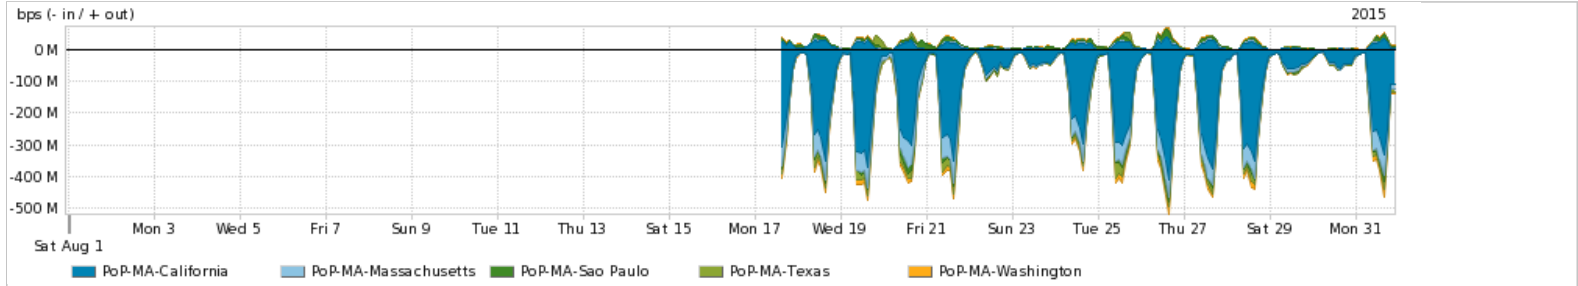

Distribuição do tráfego do PoP-MA por estado, província ou similar

Average | Max | PCT95

PROFILE	REGION	IN	OUT	TOTAL	
☒	PoP-MA	California	54.02 Mbps	4.89 Mbps	58.91 Mbps
☒	PoP-MA	Massachusetts	10.16 Mbps	371.27 Kbps	10.54 Mbps
☒	PoP-MA	Sao Paulo	1.79 Mbps	2.62 Mbps	4.40 Mbps
☒	PoP-MA	Texas	3.05 Mbps	719.81 Kbps	3.77 Mbps
☒	PoP-MA	Washington	2.44 Mbps	571.65 Kbps	3.01 Mbps
☐	PoP-MA	Noord-Holland	2.61 Mbps	14.08 Kbps	2.63 Mbps
☐	PoP-MA	Virginia	1.69 Mbps	837.17 Kbps	2.53 Mbps
☐	PoP-MA	Arizona	2.40 Mbps	75.70 Kbps	2.48 Mbps
☐	PoP-MA	Maranhao	191.19 Kbps	1.69 Mbps	1.88 Mbps
☐	PoP-MA	Ceara	1.47 Mbps	243.93 Kbps	1.71 Mbps
☐	PoP-MA	Florida	1.18 Mbps	123.72 Kbps	1.30 Mbps
☐	PoP-MA	Rio de Janeiro	371.30 Kbps	826.23 Kbps	1.20 Mbps
☐	PoP-MA	Parana	259.38 Kbps	595.56 Kbps	854.93 Kbps
☐	PoP-MA	Minas Gerais	108.26 Kbps	616.70 Kbps	724.95 Kbps
☐	PoP-MA	District of Columbia	642.28 Kbps	10.84 Kbps	653.13 Kbps