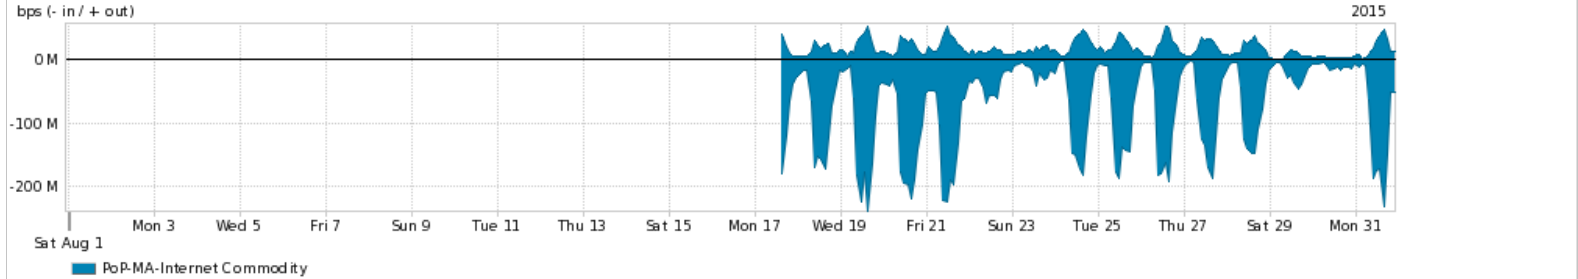

Os gráficos apresentados neste relatório de tráfego estão em formato stack, o que significa que seu valor é uma composição da soma dos componentes listados nas legendas localizadas logo abaixo dos gráficos. Os gráficos estão em "bps x tempo" e possuem dois eixos verticais, Out (positivo) e In (negativo).  
 A primeira coluna da tabela define o ponto de referência para entendimento dos valores de In e Out.  
 A contabilização do tráfego é sob o ponto de vista do AS da RNP, AS1916.

- Legenda:
- PoP - Ponto de presença da RNP
  - Parceiros - Provedores comerciais que a RNP mantém acordos de troca de tráfego
  - Internet Acadêmica - Acesso às redes acadêmicas internacionais, serviço atualmente provido pela RedClara
  - Internet commodity - Acesso pago à Internet global que é oferecido pela RNP aos seus clientes
  - ASN - Número do sistema autônomo
  - Profile - Objeto gerenciável definido arbitrariamente no Peakflow através de diversos parâmetros (ex: bloco cidr, peer-as, as-path, bgp community, interface, etc)

Utilização do serviço de Internet Commodity pelo PoP-MA

Average | Max | PCT95

PROFILE	PROFILE	IN	OUT	TOTAL	
<input checked="" type="checkbox"/>	PoP-MA	Internet Commodity	33.23 Mbps	8.25 Mbps	41.48 Mbps

Utilização das trocas de tráfego comerciais no Brasil pelo PoP-MA