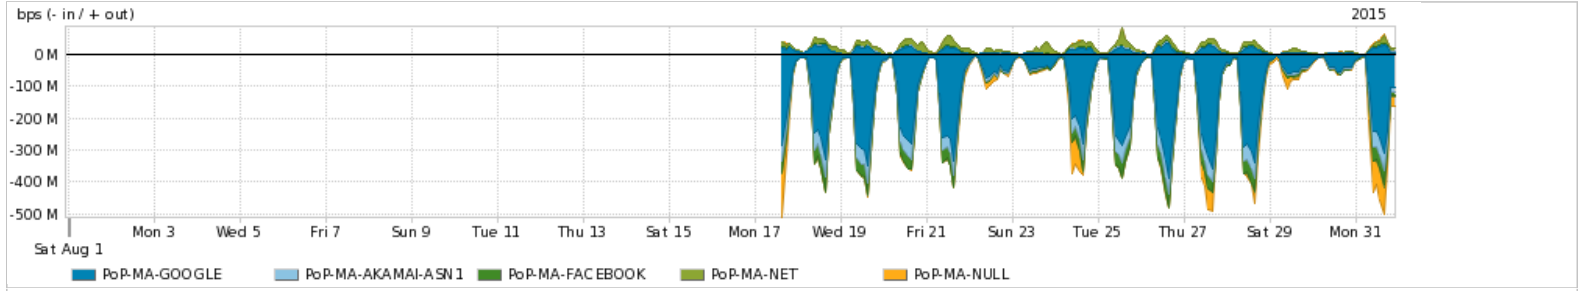

Os gráficos apresentados neste relatório de tráfego estão em formato stack, o que significa que seu valor é uma composição da soma dos componentes listados nas legendas localizadas logo abaixo dos gráficos. Os gráficos estão em "bps x tempo" e possuem dois eixos verticais, Out (positivo) e In (negativo).  
 A primeira coluna da tabela define o ponto de referência para entendimento dos valores de In e Out.  
 A contabilização do tráfego é sob o ponto de vista do AS da RNP, AS1916.

Average | Max | PCT95

PROFILE	PROFILE	IN	OUT	TOTAL	
<input checked="" type="checkbox"/>	PoP-MA	Parceiros	91.17 Mbps	27.03 Mbps	118.20 Mbps

Utilização do serviço de Internet acadêmica internacional pelo PoP-MA

Average | Max | PCT95

PROFILE	PROFILE	IN	OUT	TOTAL	
<input checked="" type="checkbox"/>	PoP-MA	Internet Academica	220.63 Kbps	86.45 Kbps	307.08 Kbps

Redes (AS's de origem) mais acessadas pelo PoP-MA

Average | Max | PCT95