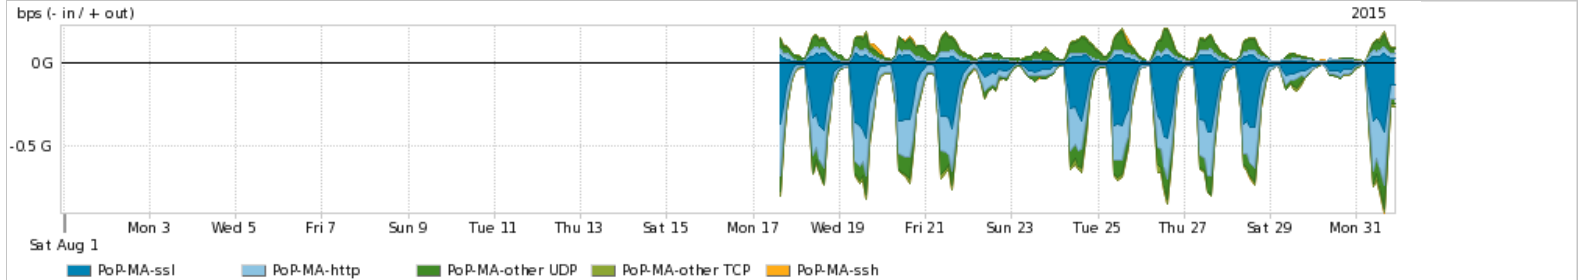

Distribuição do tráfego do PoP-MA por aplicação (análise em camada 3 e 4)

Average | Max | PCT95

PROFILE	APPLICATION	IN	OUT	TOTAL	
☒	PoP-MA	ssl	64.61 Mbps	6.98 Mbps	71.59 Mbps
☒	PoP-MA	http	43.28 Mbps	8.13 Mbps	51.41 Mbps
☒	PoP-MA	other UDP	16.28 Mbps	16.91 Mbps	33.19 Mbps
☒	PoP-MA	other TCP	4.31 Mbps	2.43 Mbps	6.74 Mbps
☒	PoP-MA	ssh	103.20 Kbps	523.17 Kbps	626.37 Kbps