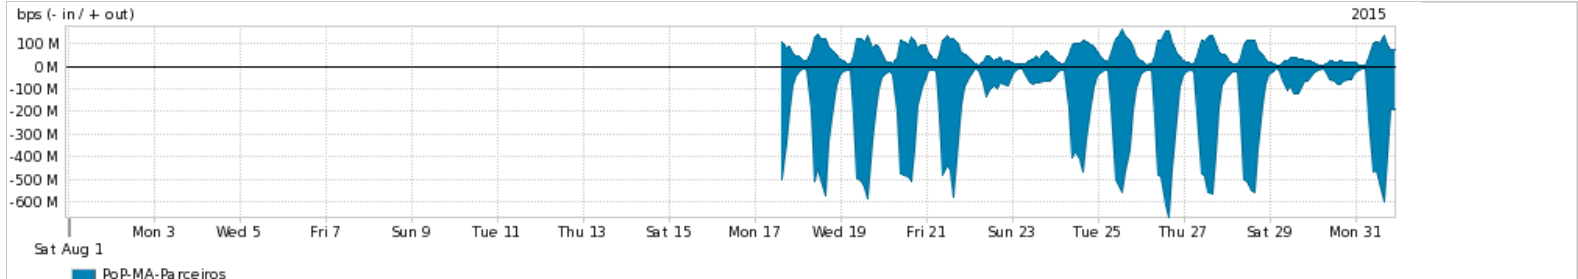

Os gráficos apresentados neste relatório de tráfego estão em formato stack, o que significa que seu valor é uma composição da soma dos componentes listados nas legendas localizadas logo abaixo dos gráficos. Os gráficos estão em "bps x tempo" e possuem dois eixos verticais, Out (positivo) e In (negativo).  
 A primeira coluna da tabela define o ponto de referência para entendimento dos valores de In e Out.  
 A contabilização do tráfego é sob o ponto de vista do AS da RNP, AS1916.

- Legenda:
- PoP - Ponto de presença da RNP
  - Parceiros - Provedores comerciais que a RNP mantém acordos de troca de tráfego
  - Internet Acadêmica - Acesso às redes acadêmicas internacionais, serviço atualmente provido pela RedClara
  - Internet commodity - Acesso pago à Internet global que é oferecido pela RNP aos seus clientes
  - ASN - Número do sistema autônomo
  - Profile - Objeto gerenciável definido arbitrariamente no Peakflow através de diversos parâmetros (ex: bloco cidr, peer-as, as-path, bgp community, interface, etc)

Utilização do serviço de Internet Commodity pelo PoP-MA

Average | Max | PCT95

PROFILE	PROFILE	IN	OUT	TOTAL	
<input checked="" type="checkbox"/>	PoP-MA	Internet Commodity	33.23 Mbps	8.25 Mbps	41.48 Mbps

Utilização das trocas de tráfego comerciais no Brasil pelo PoP-MA