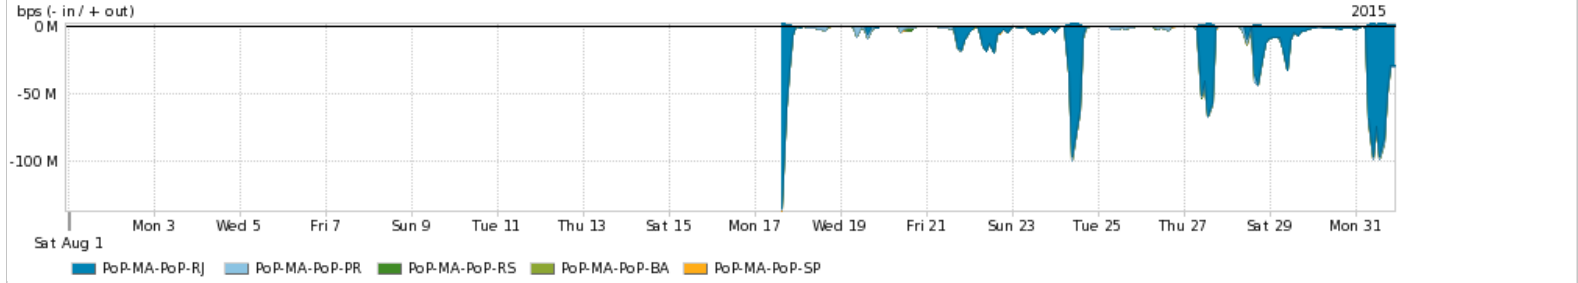

Interesse de tráfego do PoP-MA com os outros PoPs da RNP

Average | Max | PCT95

PROFILE	PROFILE	IN	OUT	TOTAL	
☒	PoP-MA	PoP-RJ	4.50 Mbps	102.95 Kbps	4.61 Mbps
☒	PoP-MA	PoP-PR	333.23 Kbps	0.00 bps	333.23 Kbps
☒	PoP-MA	PoP-RS	33.50 Kbps	0.00 bps	33.50 Kbps
☒	PoP-MA	PoP-BA	26.99 Kbps	0.00 bps	26.99 Kbps
☒	PoP-MA	PoP-SP	21.99 Kbps	0.00 bps	21.99 Kbps
☐	PoP-MA	PoP-DF	0.00 bps	11.12 Kbps	11.12 Kbps
☐	PoP-MA	PoP-RN	9.06 Kbps	0.00 bps	9.06 Kbps
☐	PoP-MA	PoP-SC	513.00 bps	1.00 bps	514.00 bps
☐	PoP-MA	PoP-PI	0.00 bps	0.00 bps	0.00 bps
☐	PoP-MA	PoP-MA	0.00 bps	0.00 bps	0.00 bps