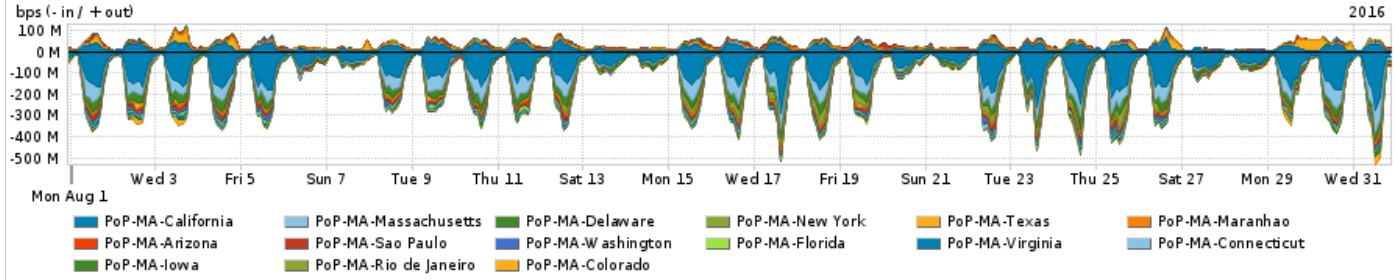

PROFILE	PROFILE	IN	OUT	TOTAL
☐	PoP-MA	PoP-MA	0.00 bps	0.00 bps

Distribuição do tráfego do PoP-MA por estado, província ou similar

Average | Max | PCT95

PROFILE	REGION	IN	OUT	TOTAL	
☐	PoP-MA	California	71.43 Mbps	14.37 Mbps	85.80 Mbps
☐	PoP-MA	Massachusetts	23.80 Mbps	914.04 Kbps	24.72 Mbps
☐	PoP-MA	Delaware	14.05 Mbps	756.34 Kbps	14.80 Mbps
☐	PoP-MA	New York	6.60 Mbps	418.01 Kbps	7.02 Mbps
☐	PoP-MA	Texas	2.74 Mbps	3.80 Mbps	6.53 Mbps
☐	PoP-MA	Maranhao	486.55 Kbps	5.91 Mbps	6.40 Mbps
☐	PoP-MA	Arizona	5.49 Mbps	346.16 Kbps	5.84 Mbps
☐	PoP-MA	Sao Paulo	2.60 Mbps	3.13 Mbps	5.73 Mbps
☐	PoP-MA	Washington	4.62 Mbps	889.11 Kbps	5.51 Mbps
☐	PoP-MA	Florida	3.79 Mbps	486.83 Kbps	4.27 Mbps
☐	PoP-MA	Virginia	3.19 Mbps	1.06 Mbps	4.25 Mbps
☐	PoP-MA	Connecticut	3.90 Mbps	35.51 Kbps	3.94 Mbps
☐	PoP-MA	Iowa	3.02 Mbps	38.28 Kbps	3.06 Mbps
☐	PoP-MA	Rio de Janeiro	1.29 Mbps	1.16 Mbps	2.45 Mbps
☐	PoP-MA	Colorado	2.07 Mbps	66.65 Kbps	2.14 Mbps