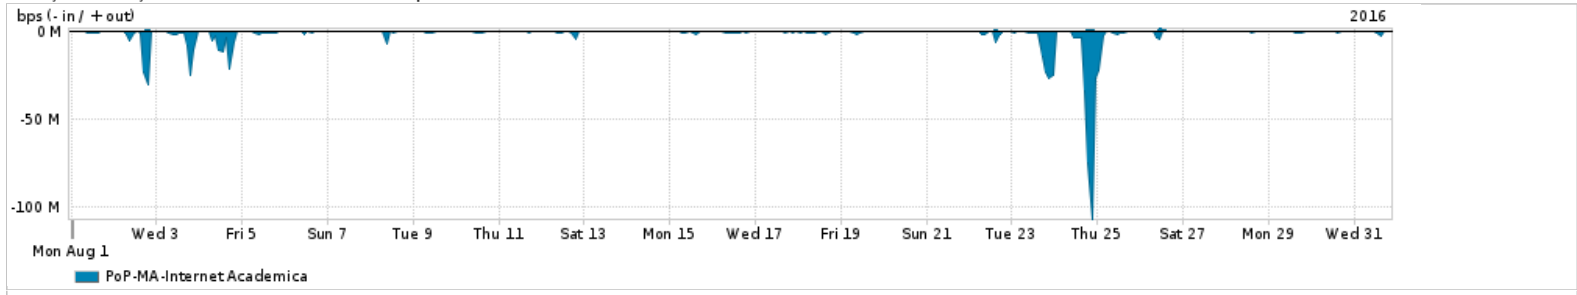

Utilização do serviço de Internet acadêmica internacional pelo PoP-MA

Average | Max | PCT95

PROFILE	PROFILE	IN	OUT	TOTAL	
☐	PoP-MA	Internet Academica	1.71 Mbps	56.57 Kbps	1.76 Mbps