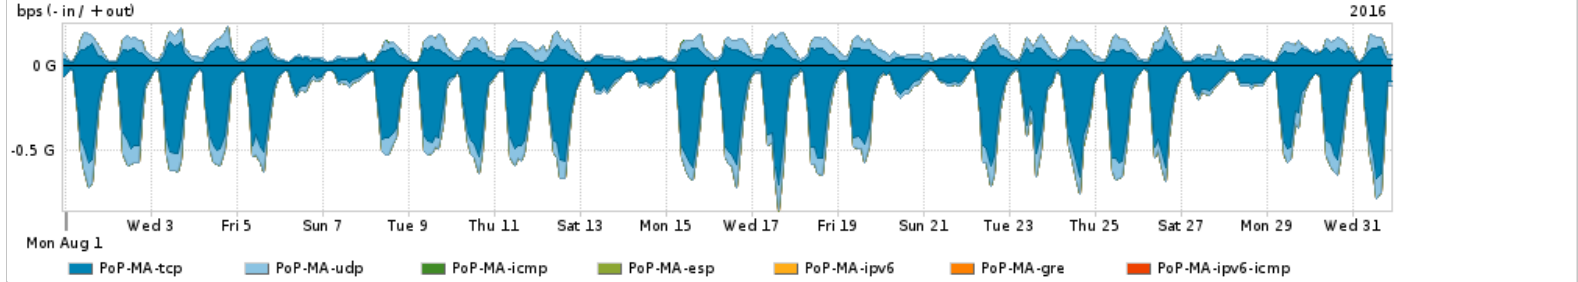

PROFILE	APPLICATION	IN	OUT	TOTAL	
☐	PoP-MA	other UDP	40.98 Mbps	36.20 Mbps	77.18 Mbps
☐	PoP-MA	other TCP	16.50 Mbps	10.86 Mbps	27.36 Mbps
☐	PoP-MA	ssh	162.93 Kbps	3.37 Mbps	3.53 Mbps
☐	PoP-MA	bittorrent	431.10 Kbps	767.49 Kbps	1.20 Mbps
☐	PoP-MA	macromedia-fcs	1.01 Mbps	27.07 Kbps	1.04 Mbps
☐	PoP-MA	smtp	426.70 Kbps	339.06 Kbps	765.76 Kbps
☐	PoP-MA	dns	274.24 Kbps	110.29 Kbps	384.53 Kbps
☐	PoP-MA	xmpp	235.85 Kbps	108.80 Kbps	344.65 Kbps

Distribuição do tráfego do PoP-MA por protocolo

Average | Max | PCT95

PROFILE	PROTOCOL	IN	OUT	TOTAL	
☐	PoP-MA	tcp	216.35 Mbps	51.94 Mbps	268.29 Mbps
☐	PoP-MA	udp	41.32 Mbps	36.40 Mbps	77.72 Mbps
☐	PoP-MA	icmp	57.27 Kbps	39.77 Kbps	97.04 Kbps
☐	PoP-MA	esp	2.16 Kbps	4.00 Kbps	6.16 Kbps
☐	PoP-MA	ipv6	3.24 Kbps	1.90 Kbps	5.14 Kbps
☐	PoP-MA	gre	590.00 bps	2.51 Kbps	3.10 Kbps
☐	PoP-MA	ipv6-icmp	136.00 bps	643.00 bps	779.00 bps

For assistance with this product, please contact support@arbornetworks.com.