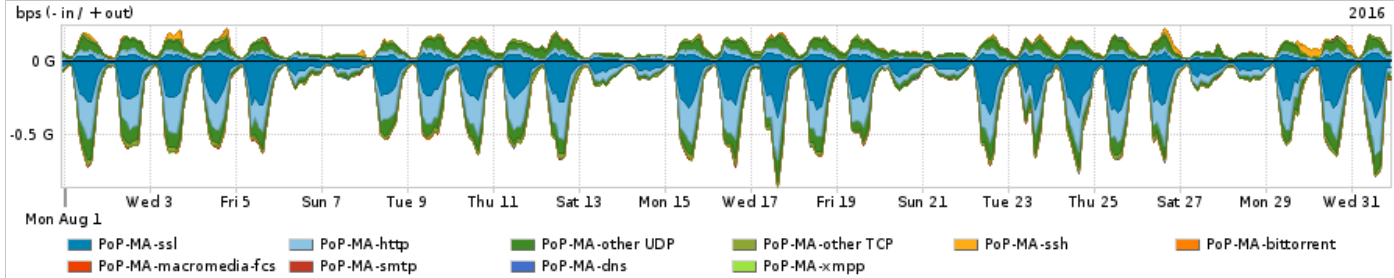

PROFILE	PROFILE	IN	OUT	TOTAL
<input type="checkbox"/>	PoP-MA	PoP-MA	0.00 bps	0.00 bps

Distribuição do tráfego do PoP-MA por estado, província ou similar

Average | Max | PCT95

PROFILE	REGION	IN	OUT	TOTAL	
<input type="checkbox"/>	PoP-MA	California	71.43 Mbps	14.37 Mbps	85.80 Mbps
<input type="checkbox"/>	PoP-MA	Massachusetts	23.80 Mbps	914.04 Kbps	24.72 Mbps
<input type="checkbox"/>	PoP-MA	Delaware	14.05 Mbps	756.34 Kbps	14.80 Mbps
<input type="checkbox"/>	PoP-MA	New York	6.60 Mbps	418.01 Kbps	7.02 Mbps
<input type="checkbox"/>	PoP-MA	Texas	2.74 Mbps	3.80 Mbps	6.53 Mbps
<input type="checkbox"/>	PoP-MA	Maranhao	486.55 Kbps	5.91 Mbps	6.40 Mbps
<input type="checkbox"/>	PoP-MA	Arizona	5.49 Mbps	346.16 Kbps	5.84 Mbps
<input type="checkbox"/>	PoP-MA	Sao Paulo	2.60 Mbps	3.13 Mbps	5.73 Mbps
<input type="checkbox"/>	PoP-MA	Washington	4.62 Mbps	889.11 Kbps	5.51 Mbps
<input type="checkbox"/>	PoP-MA	Florida	3.79 Mbps	486.83 Kbps	4.27 Mbps
<input type="checkbox"/>	PoP-MA	Virginia	3.19 Mbps	1.06 Mbps	4.25 Mbps
<input type="checkbox"/>	PoP-MA	Connecticut	3.90 Mbps	35.51 Kbps	3.94 Mbps
<input type="checkbox"/>	PoP-MA	Iowa	3.02 Mbps	38.28 Kbps	3.06 Mbps
<input type="checkbox"/>	PoP-MA	Rio de Janeiro	1.29 Mbps	1.16 Mbps	2.45 Mbps
<input type="checkbox"/>	PoP-MA	Colorado	2.07 Mbps	66.65 Kbps	2.14 Mbps

Distribuição do tráfego do PoP-MA por aplicação (análise em camada 3 e 4)

Average | Max | PCT95

PROFILE	APPLICATION	IN	OUT	TOTAL	
<input type="checkbox"/>	PoP-MA	ssl	115.35 Mbps	17.88 Mbps	133.23 Mbps
<input type="checkbox"/>	PoP-MA	http	81.82 Mbps	18.44 Mbps	100.26 Mbps