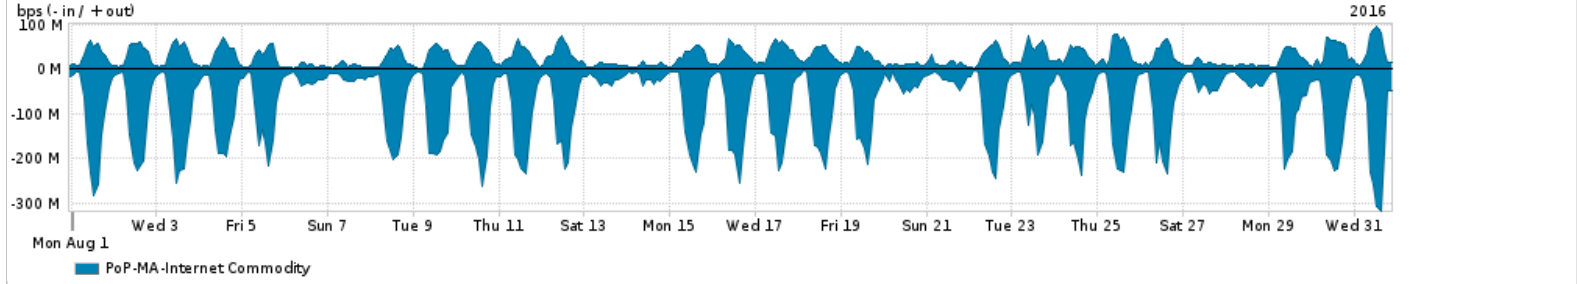

Os gráficos apresentados neste relatório de tráfego estão em formato stack, o que significa que seu valor é uma composição da soma dos componentes listados nas legendas localizadas logo abaixo dos gráficos. Os gráficos estão em "bps x tempo" e possuem dois eixos verticais, Out (positivo) e In (negativo).
 A primeira coluna da tabela define o ponto de referência para entendimento dos valores de In e Out.
 A contabilização do tráfego é sob o ponto de vista do AS da RNP, AS1916.

- Legenda:
- PoP - Ponto de presença da RNP
 - Parceiros - Provedores comerciais que a RNP mantém acordos de troca de tráfego
 - Internet Acadêmica - Acesso às redes acadêmicas internacionais, serviço atualmente provido pela RedClara
 - Internet commodity - Acesso pago à Internet global que é oferecido pela RNP aos seus clientes
 - ASN - Número do sistema autônomo
 - Profile - Objeto gerenciável definido arbitrariamente no Peakflow através de diversos parâmetros (ex: bloco cidr, peer-as, as-path, bgp community, interface, etc)

Utilização do serviço de Internet Commodity pelo PoP-MA

Average | Max | PCT95

PROFILE	PROFILE	IN	OUT	TOTAL	
<input type="checkbox"/>	PoP-MA	Internet Commodity	80.29 Mbps	26.68 Mbps	106.97 Mbps

Utilização das trocas de tráfego comerciais no Brasil pelo PoP-MA