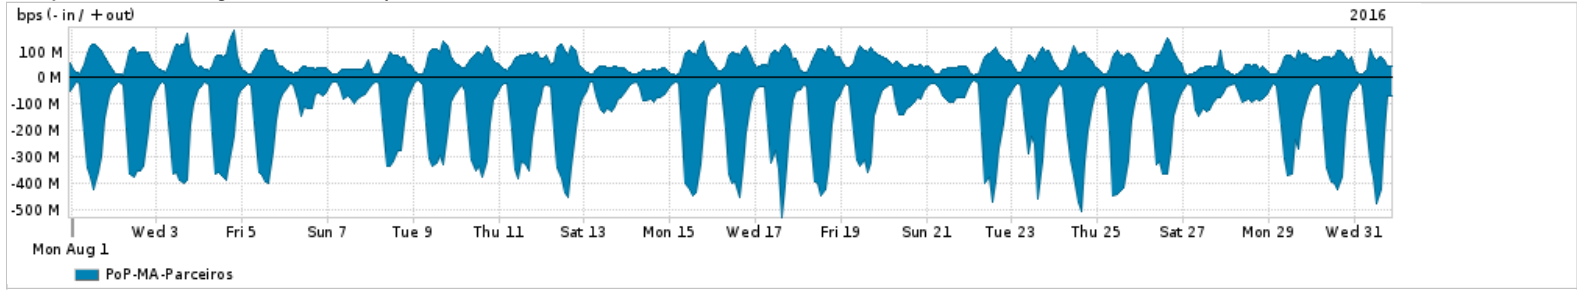

Os gráficos apresentados neste relatório de tráfego estão em formato stack, o que significa que seu valor é uma composição da soma dos componentes listados nas legendas localizadas logo abaixo dos gráficos. Os gráficos estão em "bps x tempo" e possuem dois eixos verticais, Out (positivo) e In (negativo).
 A primeira coluna da tabela define o ponto de referência para entendimento dos valores de In e Out.
 A contabilização do tráfego é sob o ponto de vista do AS da RNP, AS1916.

- Legenda:
- PoP - Ponto de presença da RNP
 - Parceiros - Provedores comerciais que a RNP mantém acordos de troca de tráfego
 - Internet Acadêmica - Acesso às redes acadêmicas internacionais, serviço atualmente provido pela RedClara
 - Internet commodity - Acesso pago à Internet global que é oferecido pela RNP aos seus clientes
 - ASN - Número do sistema autônomo
 - Profile - Objeto gerenciável definido arbitrariamente no Peakflow através de diversos parâmetros (ex: bloco cidr, peer-as, as-path, bgp community, interface, etc)

Utilização do serviço de Internet Commodity pelo PoP-MA

Average | Max | PCT95

PROFILE	PROFILE	IN	OUT	TOTAL	
<input type="checkbox"/>	PoP-MA	Internet Commodity	80.29 Mbps	26.68 Mbps	106.97 Mbps

Utilização das trocas de tráfego comerciais no Brasil pelo PoP-MA