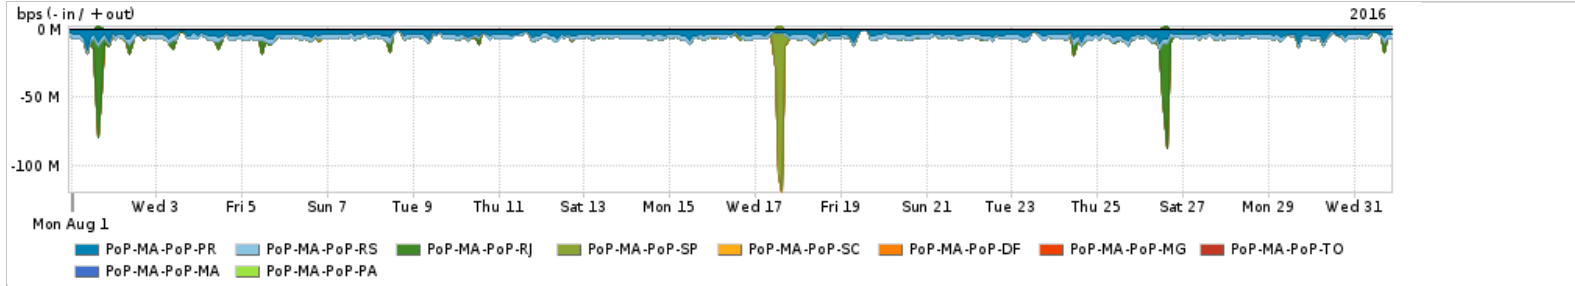

PROFILE	PROFILE	IN	OUT	TOTAL	
<input type="checkbox"/>	PoP-MA	Internet Academica	1.71 Mbps	56.57 Kbps	1.76 Mbps

Redes (AS's de origem) mais acessadas pelo PoP-MA

Average | Max | PCT95

PROFILE	AS NAME	ASN	IN	OUT	TOTAL
<input type="checkbox"/>	PoP-MA	GOOGLE	15169	61.44 Mbps	11.47 Mbps 72.92 Mbps
<input type="checkbox"/>	PoP-MA	AKAMAI-ASN1	20940	20.00 Mbps	665.33 Kbps 20.66 Mbps
<input type="checkbox"/>	PoP-MA	NET	28573	4.78 Mbps	15.08 Mbps 19.86 Mbps
<input type="checkbox"/>	PoP-MA	FACEBOOK	32934	16.67 Mbps	1.62 Mbps 18.29 Mbps
<input type="checkbox"/>	PoP-MA	GCEPSABR	28604	10.93 Mbps	306.03 Kbps 11.23 Mbps
<input type="checkbox"/>	PoP-MA	GVTBR	18881	2.77 Mbps	6.63 Mbps 9.40 Mbps
<input type="checkbox"/>	PoP-MA	NETFLIX	2906	9.11 Mbps	147.64 Kbps 9.25 Mbps
<input type="checkbox"/>	PoP-MA	AMAZON-02	16509	7.54 Mbps	959.53 Kbps 8.50 Mbps
<input type="checkbox"/>	PoP-MA	Oi	7738	1.43 Mbps	5.71 Mbps 7.14 Mbps
<input type="checkbox"/>	PoP-MA	TELESP	27699	3.31 Mbps	2.67 Mbps 5.98 Mbps

Interesse de tráfego do PoP-MA com os outros PoPs da RNP

Average | Max | PCT95

PROFILE	PROFILE	IN	OUT	TOTAL
<input type="checkbox"/>	PoP-MA	PoP-PR	4.11 Mbps	0.00 bps 4.11 Mbps
<input type="checkbox"/>	PoP-MA	PoP-RS	2.83 Mbps	0.00 bps 2.83 Mbps
<input type="checkbox"/>	PoP-MA	PoP-RJ	860.05 Kbps	21.87 Kbps 881.92 Kbps
<input type="checkbox"/>	PoP-MA	PoP-SP	724.61 Kbps	15.96 Kbps 740.57 Kbps
<input type="checkbox"/>	PoP-MA	PoP-SC	487.00 bps	16.00 bps 503.00 bps
<input type="checkbox"/>	PoP-MA	PoP-DF	35.00 bps	10.00 bps 45.00 bps
<input type="checkbox"/>	PoP-MA	PoP-MG	0.00 bps	2.00 bps 2.00 bps
<input type="checkbox"/>	PoP-MA	PoP-PA	0.00 bps	0.00 bps 0.00 bps
<input type="checkbox"/>	PoP-MA	PoP-TO	0.00 bps	0.00 bps 0.00 bps