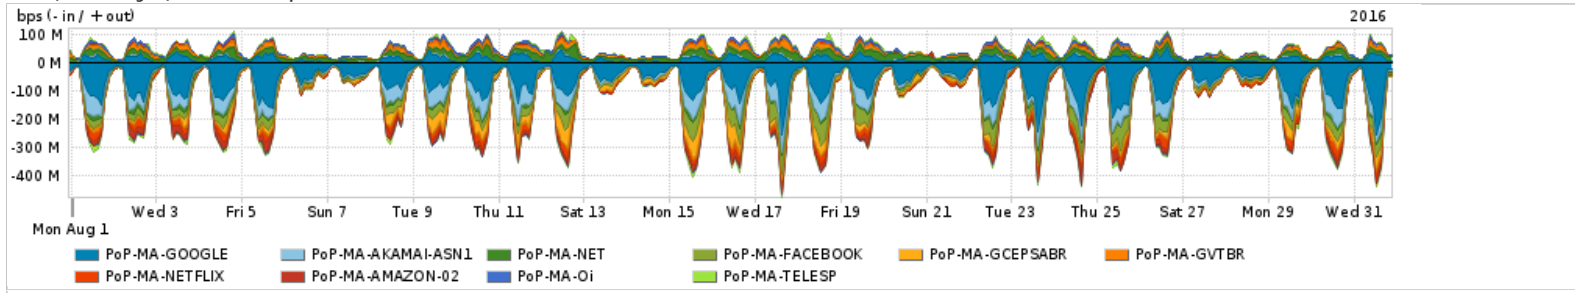

Os gráficos apresentados neste relatório de tráfego estão em formato stack, o que significa que seu valor é uma composição da soma dos componentes listados nas legendas localizadas logo abaixo dos gráficos. Os gráficos estão em "bps x tempo" e possuem dois eixos verticais, Out (positivo) e In (negativo).
 A primeira coluna da tabela define o ponto de referência para entendimento dos valores de In e Out.
 A contabilização do tráfego é sob o ponto de vista do AS da RNP, AS1916.

Utilização do serviço de Internet Commodity pelo PoP-MA

Average | Max | PCT95

PROFILE	PROFILE	IN	OUT	TOTAL	
<input type="checkbox"/>	PoP-MA	Internet Commodity	80.29 Mbps	26.68 Mbps	106.97 Mbps

Utilização das trocas de tráfego comerciais no Brasil pelo PoP-MA

Average | Max | PCT95

PROFILE	PROFILE	IN	OUT	TOTAL	
<input type="checkbox"/>	PoP-MA	Parceiros	167.18 Mbps	61.57 Mbps	228.75 Mbps

Utilização do serviço de Internet acadêmica internacional pelo PoP-MA

Average | Max | PCT95

PROFILE	PROFILE	IN	OUT	TOTAL	
<input type="checkbox"/>	PoP-MA	Internet Academica	1.71 Mbps	56.57 Kbps	1.76 Mbps

Redes (AS's de origem) mais acessadas pelo PoP-MA

Average | Max | PCT95

PROFILE	AS NAME	ASN	IN	OUT	TOTAL
<input type="checkbox"/>	PoP-MA	GOOGLE	15169	61.44 Mbps	11.47 Mbps 72.92 Mbps
<input type="checkbox"/>	PoP-MA	AKAMAI-ASN1	20940	20.00 Mbps	665.33 Kbps 20.66 Mbps
<input type="checkbox"/>	PoP-MA	NET	28573	4.78 Mbps	15.08 Mbps 19.86 Mbps
<input type="checkbox"/>	PoP-MA	FACEBOOK	32934	16.67 Mbps	1.62 Mbps 18.29 Mbps
<input type="checkbox"/>	PoP-MA	GCEPSABR	28604	10.93 Mbps	306.03 Kbps 11.23 Mbps
<input type="checkbox"/>	PoP-MA	GVTBR	18881	2.77 Mbps	6.63 Mbps 9.40 Mbps
<input type="checkbox"/>	PoP-MA	NETFLIX	2906	9.11 Mbps	147.64 Kbps 9.25 Mbps
<input type="checkbox"/>	PoP-MA	AMAZON-02	16509	7.54 Mbps	959.53 Kbps 8.50 Mbps
<input type="checkbox"/>	PoP-MA	Oi	7738	1.43 Mbps	5.71 Mbps 7.14 Mbps
<input type="checkbox"/>	PoP-MA	TELESP	27699	3.31 Mbps	2.67 Mbps 5.98 Mbps