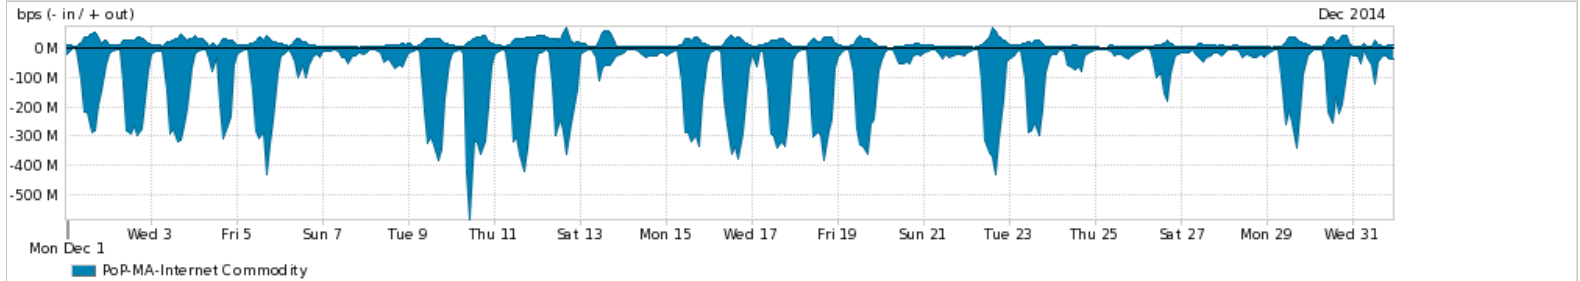

Os gráficos apresentados neste relatório de tráfego estão em formato stack, o que significa que seu valor é uma composição da soma dos componentes listados nas legendas localizadas logo abaixo dos gráficos. Os gráficos estão em "bps x tempo" e possuem dois eixos verticais, Out (positivo) e In (negativo).

A primeira coluna da tabela define o ponto de referência para o entendimento dos valores de In e Out.

A contabilização do tráfego é sob o ponto de vista do AS da RNP, AS1916.

Legenda:

PoP - Ponto de presença da RNP

Parceiros - Provedores comerciais que a RNP mantém acordos de troca de tráfego

Internet Acadêmica - Acesso às redes acadêmicas internacionais, serviço atualmente provido pela RedClara

Internet commodity - Acesso pago à Internet global que é oferecido gratuitamente pela RNP aos seus clientes

ASN - Número do sistema autônomo

Profile - Objeto gerenciável definido arbitrariamente no Peakflow através de diversos parâmetros (ex: bloco cidr, peer-as, as-path, bgp community, interface, etc)

Utilização do serviço de Internet Commodity pelo PoP-MA