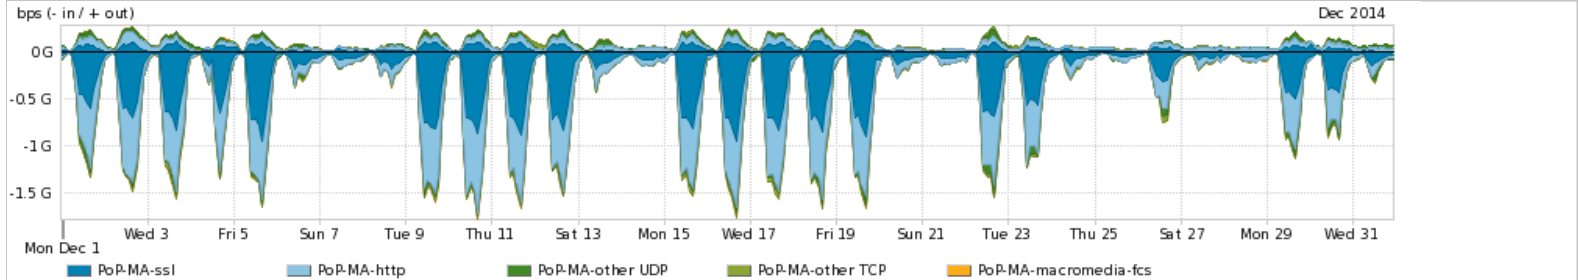

Distribuição do tráfego do PoP-MA por aplicação (análise em camada 3 e 4)

Average | Max | PCT95

PROFILE	APPLICATION	IN	OUT	TOTAL	
☒	PoP-MA	ssl	214.90 Mbps	29.54 Mbps	244.45 Mbps
☒	PoP-MA	http	198.59 Mbps	42.39 Mbps	240.99 Mbps
☒	PoP-MA	other UDP	12.74 Mbps	14.03 Mbps	26.77 Mbps
☒	PoP-MA	other TCP	12.28 Mbps	7.67 Mbps	19.95 Mbps
☒	PoP-MA	macromedia-fcs	1.66 Mbps	63.45 Kbps	1.72 Mbps