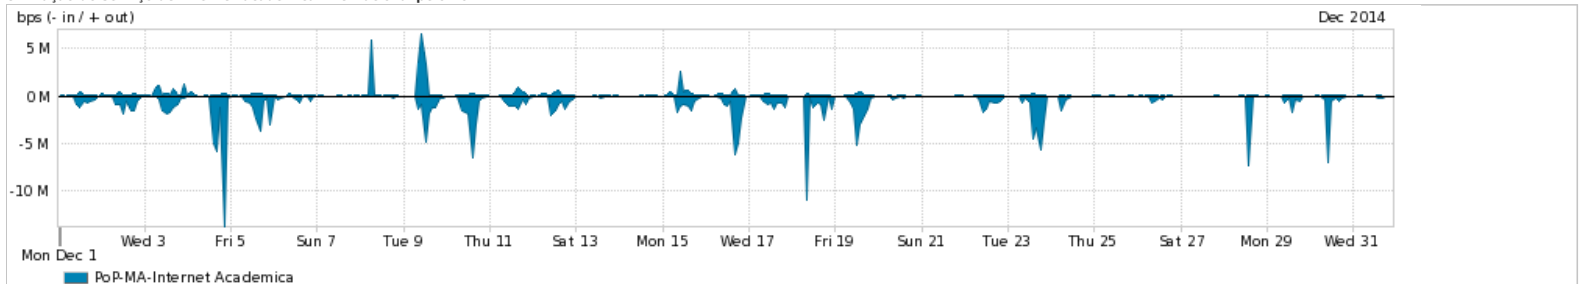

Utilização do serviço de Internet acadêmica internacional pelo PoP-MA

Average | Max | PCT95

PROFILE	PROFILE	IN	OUT	TOTAL	
☒	PoP-MA	Internet Acadêmica	586.79 Kbps	144.42 Kbps	731.21 Kbps