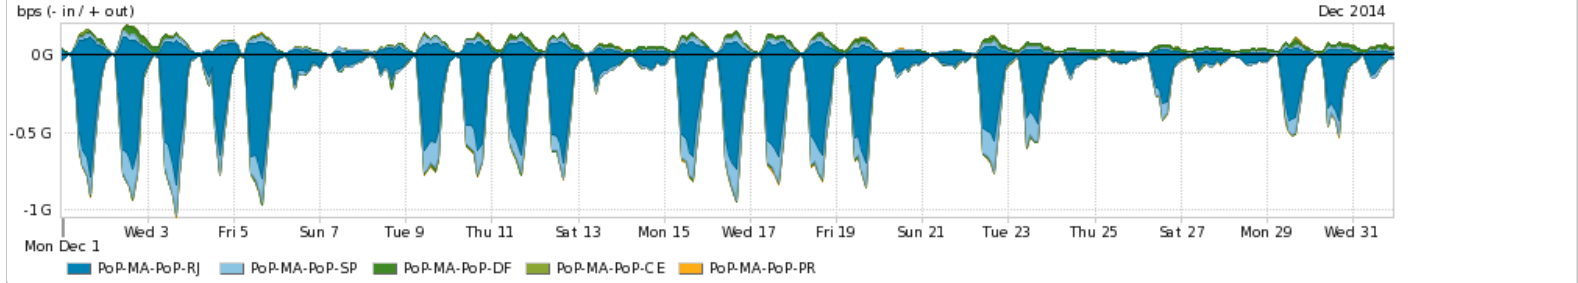

Interesse de tráfego do PoP-MA com os outros PoPs da RNP

Average | Max | PCT95

PROFILE	PROFILE	IN	OUT	TOTAL	
☒	PoP-MA	PoP-RJ	185.18 Mbps	26.65 Mbps	211.83 Mbps
☒	PoP-MA	PoP-SP	44.53 Mbps	10.87 Mbps	55.40 Mbps
☒	PoP-MA	PoP-DF	2.68 Mbps	13.78 Mbps	16.46 Mbps
☒	PoP-MA	PoP-CE	1.28 Mbps	2.87 Mbps	4.14 Mbps
☐	PoP-MA	PoP-PA	432.90 Kbps	1.37 Mbps	1.80 Mbps
☒	PoP-MA	PoP-PR	1.51 Mbps	150.60 Kbps	1.66 Mbps
☐	PoP-MA	PoP-SC	979.33 Kbps	241.23 Kbps	1.22 Mbps
☐	PoP-MA	PoP-MG	376.00 Kbps	262.79 Kbps	638.79 Kbps
☐	PoP-MA	PoP-PI	172.63 Kbps	444.13 Kbps	616.76 Kbps
☐	PoP-MA	PoP-BA	136.90 Kbps	244.50 Kbps	381.39 Kbps