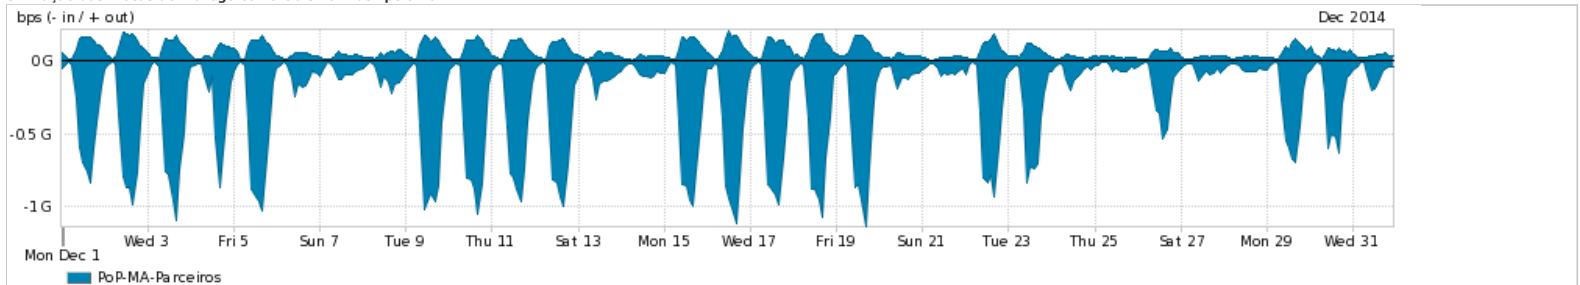

Os gráficos apresentados neste relatório de tráfego estão em formato stack, o que significa que seu valor é uma composição da soma dos componentes listados nas legendas localizadas logo abaixo dos gráficos. Os gráficos estão em "bps x tempo" e possuem dois eixos verticais, Out (positivo) e In (negativo).

A primeira coluna da tabela define o ponto de referência para o entendimento dos valores de In e Out.

A contabilização do tráfego é sob o ponto de vista do AS da RNP, AS1916.

Legenda:

PoP - Ponto de presença da RNP

ASN - Número do sistema autônomo

Profile - Objeto gerenciável definido arbitrariamente no Peakflow através de diversos parâmetros (ex: bloco cidr, peer-as, as-path, bgp community, interface, etc)

Utilização do serviço de Internet Commodity pelo PoP-MA

Average | Max | PCT95

PROFILE	PROFILE	IN	OUT	TOTAL	
<input checked="" type="checkbox"/>	PoP-MA	Internet Commodity	106.44 Mbps	15.60 Mbps	122.04 Mbps

Utilização das trocas de tráfego comerciais no Brasil pelo PoP-MA