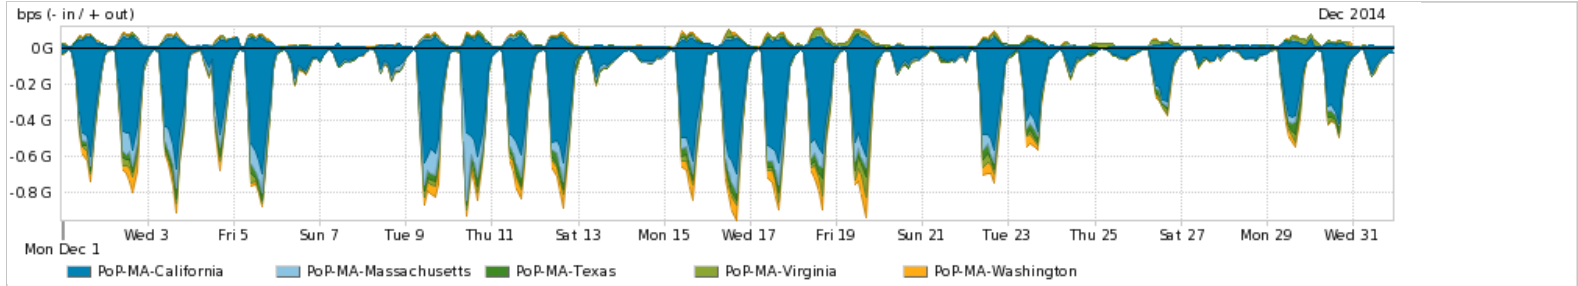

Distribuição do tráfego do PoP-MA por estado, província ou similar

Average | Max | PCT95

PROFILE	REGION	IN	OUT	TOTAL	
☒	PoP-MA	California	169.73 Mbps	19.23 Mbps	188.96 Mbps
☒	PoP-MA	Massachusetts	26.17 Mbps	1.29 Mbps	27.46 Mbps
☒	PoP-MA	Texas	13.74 Mbps	2.03 Mbps	15.78 Mbps
☒	PoP-MA	Virginia	9.74 Mbps	5.87 Mbps	15.61 Mbps
☒	PoP-MA	Washington	12.85 Mbps	2.52 Mbps	15.37 Mbps
☐	PoP-MA	Distrito Federal	1.62 Mbps	10.59 Mbps	12.20 Mbps
☐	PoP-MA	Arizona	9.59 Mbps	254.14 Kbps	9.84 Mbps
☐	PoP-MA	Sao Paulo	5.28 Mbps	2.52 Mbps	7.80 Mbps
☐	PoP-MA	Maranhao	706.95 Kbps	5.44 Mbps	6.14 Mbps
☐	PoP-MA	Florida	5.27 Mbps	324.54 Kbps	5.59 Mbps
☐	PoP-MA	Delaware	4.54 Mbps	83.70 Kbps	4.63 Mbps
☐	PoP-MA	Colorado	3.80 Mbps	107.96 Kbps	3.91 Mbps
☐	PoP-MA	Noord-Holland	3.39 Mbps	98.64 Kbps	3.49 Mbps
☐	PoP-MA	Quebec	2.00 Mbps	228.47 Kbps	2.23 Mbps
☐	PoP-MA	North Carolina	1.78 Mbps	414.86 Kbps	2.19 Mbps