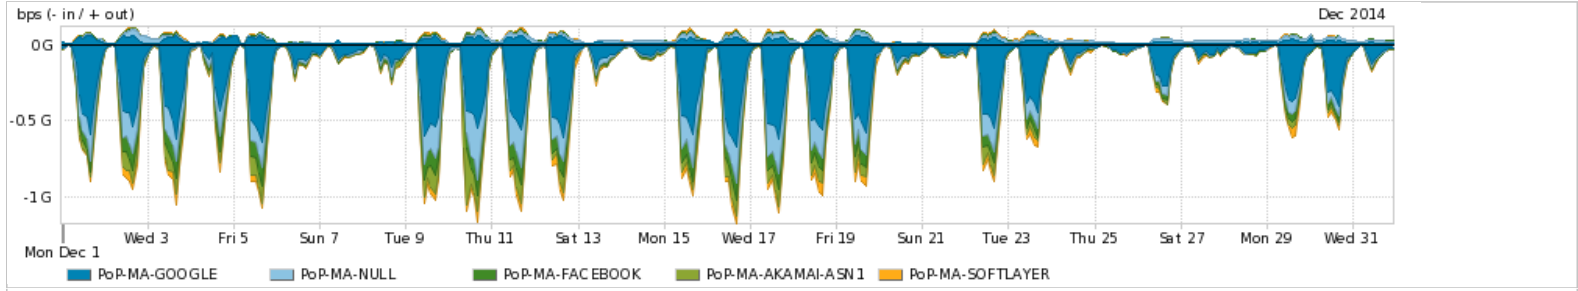

Os gráficos apresentados neste relatório de tráfego estão em formato stack, o que significa que seu valor é uma composição da soma dos componentes listados nas legendas localizadas logo abaixo dos gráficos. Os gráficos estão em "bps x tempo" e possuem dois eixos verticais, Out (positivo) e In (negativo).

Average | Max | PCT95

PROFILE	PROFILE	IN	OUT	TOTAL	
<input checked="" type="checkbox"/>	PoP-MA	Parceiros	281.48 Mbps	65.76 Mbps	347.24 Mbps

Utilização do serviço de Internet acadêmica internacional pelo PoP-MA

Average | Max | PCT95

PROFILE	PROFILE	IN	OUT	TOTAL	
<input checked="" type="checkbox"/>	PoP-MA	Internet Acadêmica	586.79 Kbps	144.42 Kbps	731.21 Kbps

Redes (AS's de origem) mais acessadas pelo PoP-MA

Average | Max | PCT95