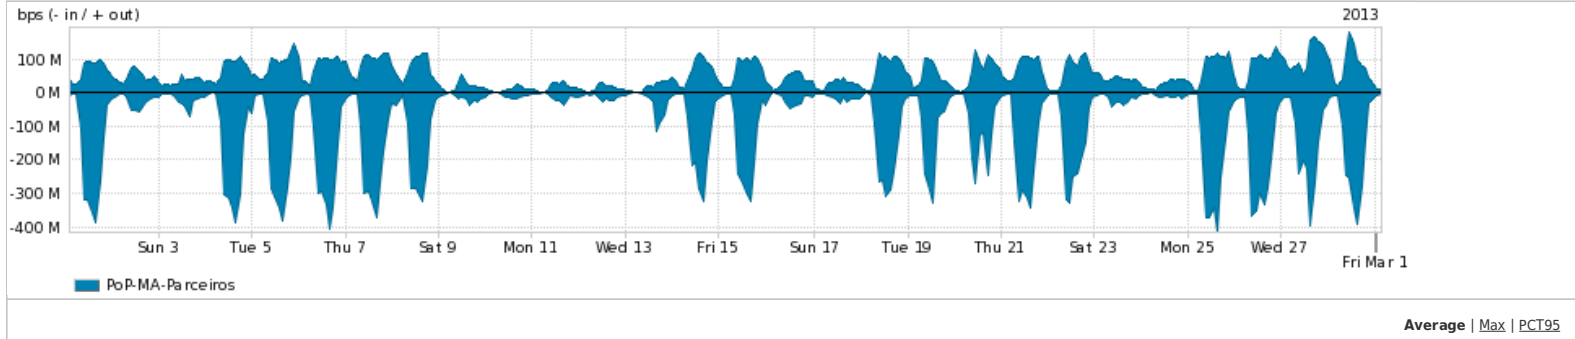

Peakflow SP: Estatísticas de tráfego do PoP-MA e clientes Completed Report (19:16, Mar 22)

Os gráficos apresentados neste relatório de tráfego estão em formato stack, o que significa que seu valor é uma composição da soma dos componentes listados nas legendas localizadas logo abaixo dos gráficos. Os gráficos estão em "bps x tempo" e possuem dois eixos verticais, Out (positivo) e In (negativo).
 A primeira coluna da tabela define o ponto de referência para entendimento dos valores de In e Out.
 A contabilização do tráfego é sob o ponto de vista do AS da RNP, AS1916.

Legenda:
 PoP - Ponto de presença da RNP
 Parceiros - Provedores comerciais que a RNP mantém acordos de troca de tráfego
 Internet Acadêmica - Acesso às redes acadêmicas internacionais, serviço atualmente provido pela RedClara
 Internet commodity - Acesso pago à Internet global que é oferecido gratuitamente pela RNP aos seus clientes
 ASN - Número do sistema autônomo
 Profile - Objeto gerenciável definido arbitrariamente no Peakflow através de diversos parâmetros (ex: bloco cidr, peer-as, as-path, bgp community, interface, etc)

Utilização do serviço de Internet Commodity pelo PoP-MA

PROFILE	PROFILE	IN	OUT	TOTAL
<input checked="" type="checkbox"/> PoP-MA	Internet Commodity	94.55 Mbps	45.64 Mbps	149.18 Mbps

Utilização das trocas de tráfego comerciais no Brasil pelo PoP-MA