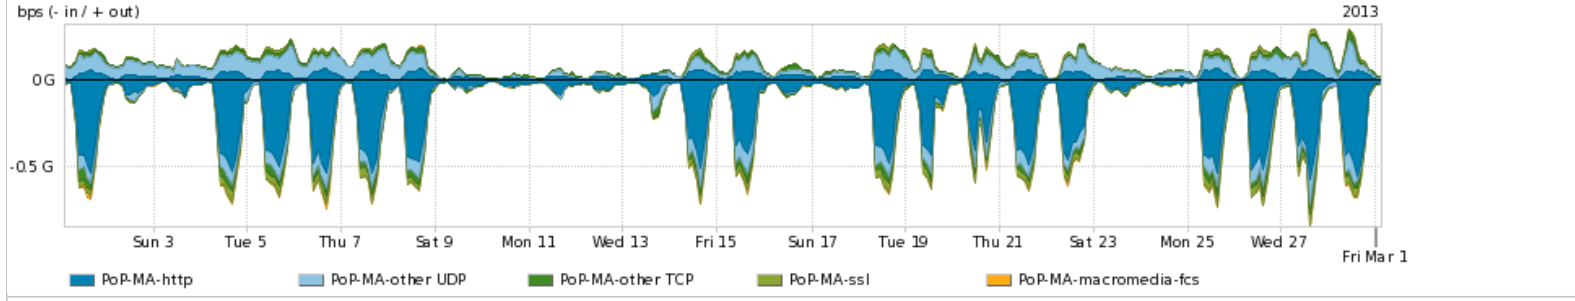

Distribuição do tráfego do PoP-MA por aplicação (análise em camada 3 e 4)

Average | Max | PCT95

	PROFILE	APPLICATION	IN	OUT	TOTAL
☒	PoP-MA	http	142.26 Mbps	27.07 Mbps	169.33 Mbps
☒	PoP-MA	other UDP	28.23 Mbps	55.04 Mbps	83.27 Mbps
☒	PoP-MA	other TCP	15.47 Mbps	13.36 Mbps	28.83 Mbps
☒	PoP-MA	ssl	13.96 Mbps	5.68 Mbps	19.64 Mbps
☒	PoP-MA	macromedia-fcs	2.67 Mbps	119.66 Kbps	2.79 Mbps