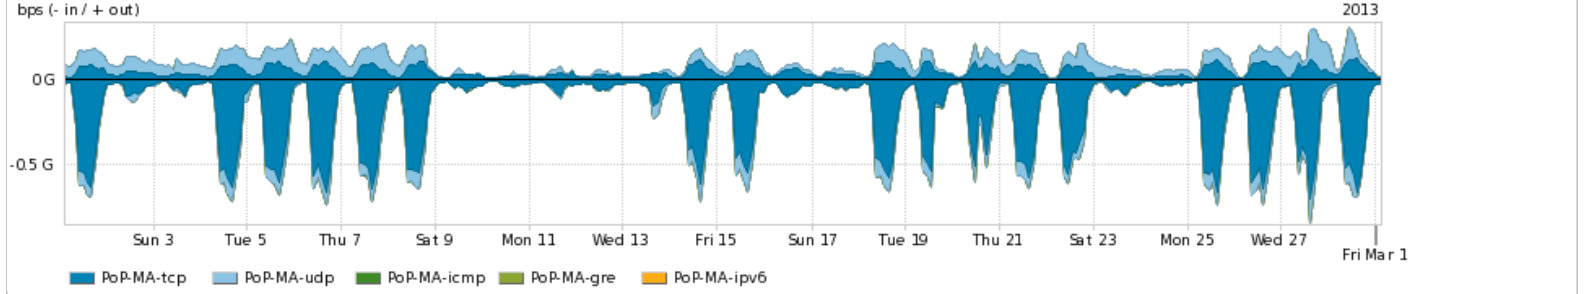

PROFILE	APPLICATION	IN	OUT	TOTAL
☐	PoP-MA	dns	469.12 Kbps	1.21 Mbps	1.68 Mbps
☐	PoP-MA	sip	551.92 Kbps	494.22 Kbps	1.05 Mbps
☐	PoP-MA	bittorrent	165.70 Kbps	307.71 Kbps	473.41 Kbps
☐	PoP-MA	rtsp	26.97 Kbps	405.32 Kbps	432.29 Kbps
☐	PoP-MA	smtp	147.28 Kbps	111.23 Kbps	258.50 Kbps

Distribuição do tráfego do PoP-MA por protocolo

Average | Max | PCT95

	PROFILE	PROTOCOL	IN	OUT	TOTAL
☒	PoP-MA	tcp	175.18 Mbps	47.56 Mbps	222.74 Mbps
☒	PoP-MA	udp	29.27 Mbps	56.95 Mbps	86.22 Mbps
☒	PoP-MA	icmp	151.41 Kbps	131.00 Kbps	282.41 Kbps
☒	PoP-MA	gre	1.33 Kbps	7.10 Kbps	8.43 Kbps
☒	PoP-MA	ipv6	4.29 Kbps	317.00 bps	4.61 Kbps
☐	PoP-MA	esp	210.00 bps	1.74 Kbps	1.95 Kbps
☐	PoP-MA	rsvp	3.00 bps	0.00 bps	3.00 bps
☐	PoP-MA	255	0.00 bps	0.00 bps	0.00 bps