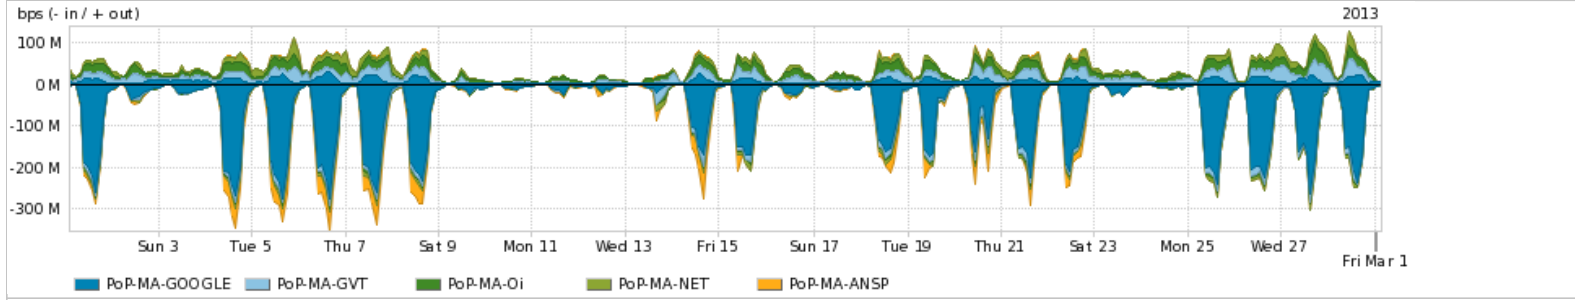

Redes (AS's de origem) mais acessadas pelo PoP-MA

Average | Max | PCT95

🏠	PROFILE	AS NAME	ASN	IN	OUT	TOTAL
☒	PoP-MA	GOOGLE	15169	57.15 Mbps	6.80 Mbps	63.95 Mbps
☒	PoP-MA	GVT	18881	4.47 Mbps	11.42 Mbps	15.88 Mbps
☒	PoP-MA	Oi	7738	1.70 Mbps	12.23 Mbps	13.93 Mbps
☒	PoP-MA	NET	28573	3.02 Mbps	7.29 Mbps	10.31 Mbps
☒	PoP-MA	ANSP	1251	7.10 Mbps	343.42 Kbps	7.44 Mbps
☐	PoP-MA	IBTelecom	28346	7.08 Mbps	314.74 Kbps	7.39 Mbps
☐	PoP-MA	NULL	0	3.68 Mbps	3.57 Mbps	7.25 Mbps
☐	PoP-MA	AKAMAI-ASN1	20940	5.61 Mbps	287.23 Kbps	5.90 Mbps
☐	PoP-MA	TELESP	27699	1.58 Mbps	3.72 Mbps	5.30 Mbps
☐	PoP-MA	WZCOM-US	40824	4.77 Mbps	129.21 Kbps	4.90 Mbps