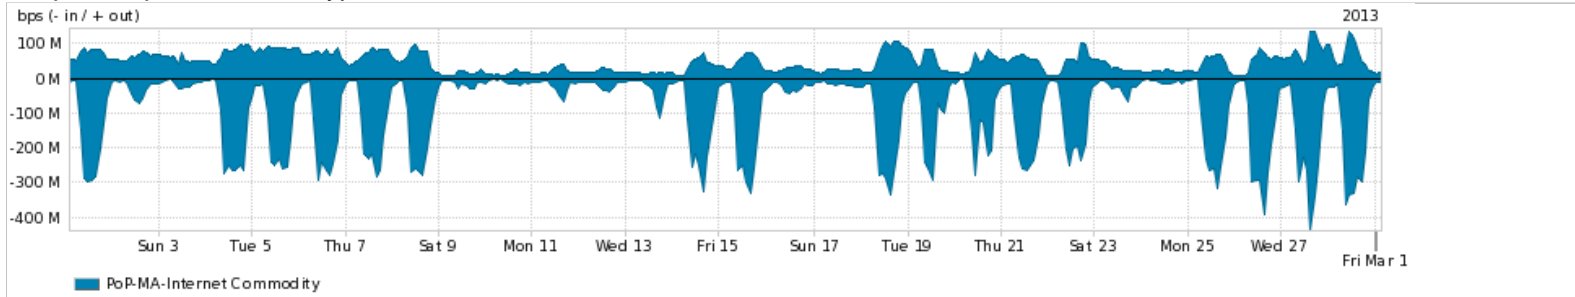

Peakflow SP: Estatísticas de tráfego do PoP-MA e clientes Completed Report (19:16, Mar 22)

Os gráficos apresentados neste relatório de tráfego estão em formato stack, o que significa que seu valor é uma composição da soma dos componentes listados nas legendas localizadas logo abaixo dos gráficos. Os gráficos estão em "bps x tempo" e possuem dois eixos verticais, Out (positivo) e In (negativo).
 A primeira coluna da tabela define o ponto de referência para entendimento dos valores de In e Out.
 A contabilização do tráfego é sob o ponto de vista do AS da RNP, AS1916.

Legenda:
 PoP - Ponto de presença da RNP
 Parceiros - Provedores comerciais que a RNP mantém acordos de troca de tráfego
 Internet Acadêmica - Acesso às redes acadêmicas internacionais, serviço atualmente provido pela RedClara
 Internet commodity - Acesso pago à Internet global que é oferecido gratuitamente pela RNP aos seus clientes
 ASN - Número do sistema autônomo
 Profile - Objeto gerenciável definido arbitrariamente no Peakflow através de diversos parâmetros (ex: bloco cidr, peer-as, as-path, bgp community, interface, etc)

Utilização do serviço de Internet Commodity pelo PoP-MA

PROFILE	PROFILE	IN	OUT	TOTAL
<input checked="" type="checkbox"/> PoP-MA	Internet Commodity	94.55 Mbps	45.64 Mbps	149.18 Mbps

Utilização das trocas de tráfego comerciais no Brasil pelo PoP-MA