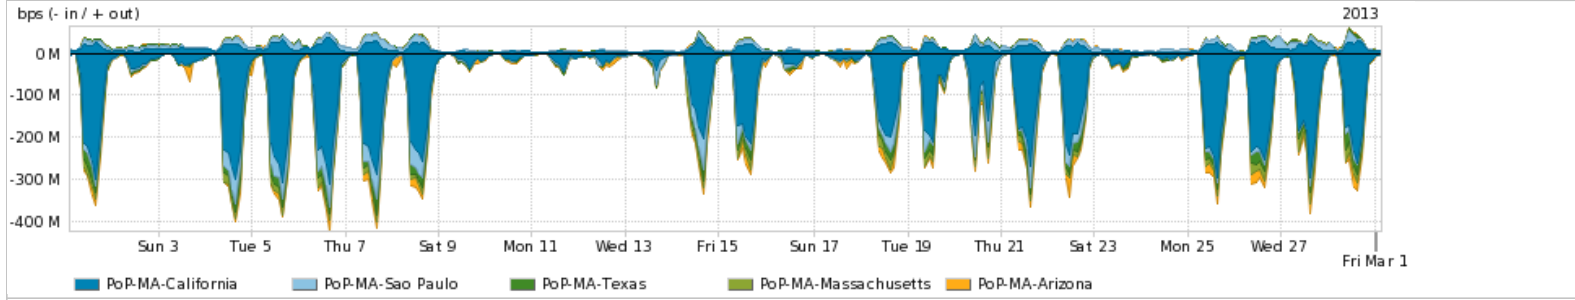

Distribuição do tráfego do PoP-MA por estado, província ou similar

Average | Max | PCT95

	PROFILE	REGION	IN	OUT	TOTAL
☒	PoP-MA	California	67.54 Mbps	9.45 Mbps	76.99 Mbps
☒	PoP-MA	Sao Paulo	9.81 Mbps	5.94 Mbps	15.75 Mbps
☒	PoP-MA	Texas	6.23 Mbps	829.73 Kbps	7.06 Mbps
☒	PoP-MA	Massachusetts	5.61 Mbps	551.66 Kbps	6.16 Mbps
☒	PoP-MA	Arizona	5.64 Mbps	314.46 Kbps	5.95 Mbps
☐	PoP-MA	Washington	4.18 Mbps	1.70 Mbps	5.89 Mbps
☐	PoP-MA	Maranhao	263.34 Kbps	3.64 Mbps	3.90 Mbps
☐	PoP-MA	Florida	3.17 Mbps	476.79 Kbps	3.64 Mbps
☐	PoP-MA	Rio de Janeiro	1.34 Mbps	2.03 Mbps	3.37 Mbps
☐	PoP-MA	Wisconsin	2.70 Mbps	136.30 Kbps	2.84 Mbps
☐	PoP-MA	Illinois	2.34 Mbps	263.12 Kbps	2.60 Mbps
☐	PoP-MA	Colorado	2.09 Mbps	257.49 Kbps	2.34 Mbps
☐	PoP-MA	Noord-Holland	1.78 Mbps	248.81 Kbps	2.03 Mbps
☐	PoP-MA	Minas Gerais	415.81 Kbps	1.27 Mbps	1.69 Mbps
☐	PoP-MA	Ontario	718.03 Kbps	840.40 Kbps	1.56 Mbps