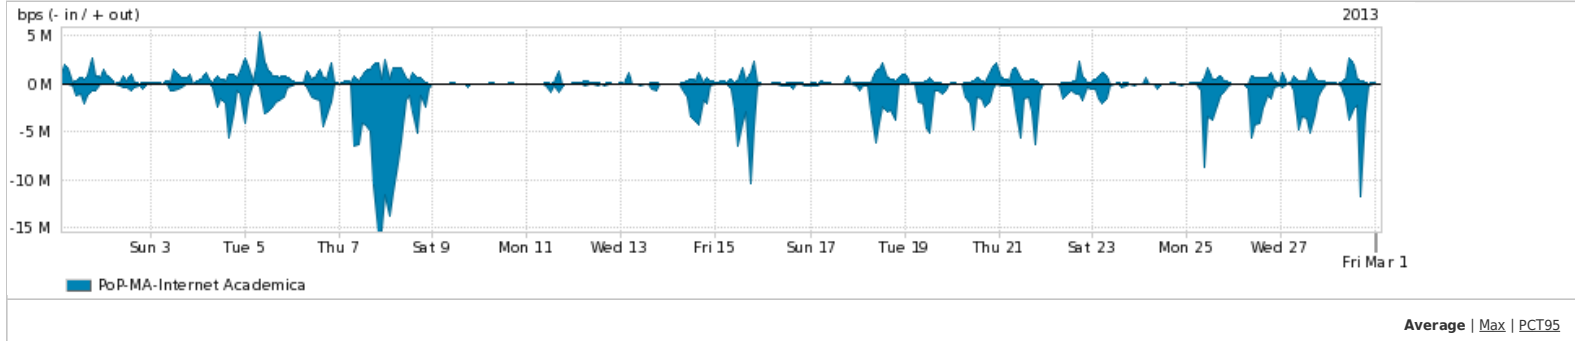

Utilização do serviço de Internet acadêmica internacional pelo PoP-MA

PROFILE	PROFILE	IN	OUT	TOTAL
☒ PoP-MA	Internet Acadêmica	1.31 Mbps	474.83 Kbps	1.79 Mbps