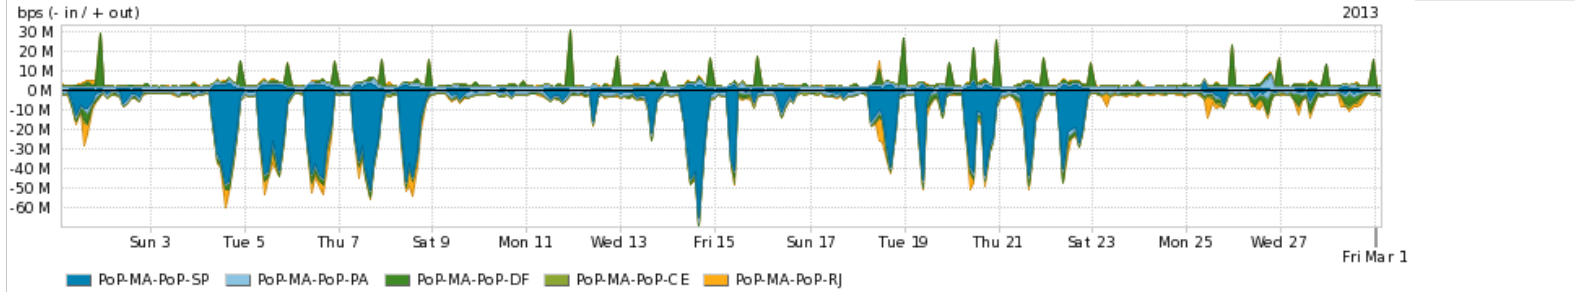

Interesse de tráfego do PoP-MA com os outros PoPs da RNP

Average | Max | PCT95

🏠	PROFILE	PROFILE	IN	OUT	TOTAL
☒	PoP-MA	PoP-SP	7.50 Mbps	538.05 Kbps	8.04 Mbps
☒	PoP-MA	PoP-PA	1.23 Mbps	1.22 Mbps	2.45 Mbps
☒	PoP-MA	PoP-DF	824.35 Kbps	1.31 Mbps	2.13 Mbps
☒	PoP-MA	PoP-CE	785.96 Kbps	558.84 Kbps	1.34 Mbps
☒	PoP-MA	PoP-RJ	849.61 Kbps	129.88 Kbps	979.49 Kbps
☐	PoP-MA	PoP-PR	883.42 Kbps	43.72 Kbps	927.14 Kbps
☐	PoP-MA	PoP-PB	171.10 Kbps	117.81 Kbps	288.91 Kbps
☐	PoP-MA	PoP-SC	194.33 Kbps	83.02 Kbps	277.35 Kbps
☐	PoP-MA	PoP-MG	141.10 Kbps	86.86 Kbps	227.96 Kbps
☐	PoP-MA	PoP-BA	61.38 Kbps	113.93 Kbps	175.30 Kbps