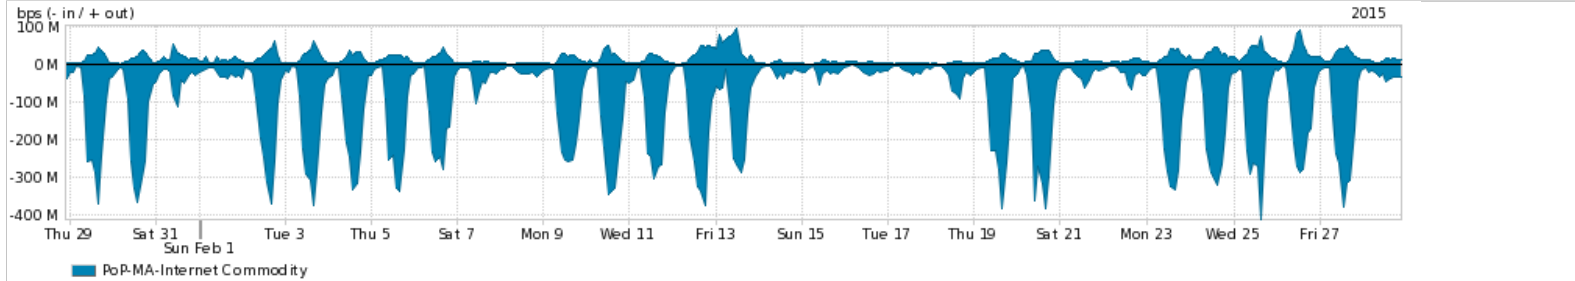

Os gráficos apresentados neste relatório de tráfego estão em formato stack, o que significa que seu valor é uma composição da soma dos componentes listados nas legendas localizadas logo abaixo dos gráficos. Os gráficos estão em "bps x tempo" e possuem dois eixos verticais, Out (positivo) e In (negativo).
 A primeira coluna da tabela define o ponto de referência para entendimento dos valores de In e Out.
 A contabilização do tráfego é sob o ponto de vista do AS da RNP, AS1916.

- Legenda:
- PoP - Ponto de presença da RNP
 - Parceiros - Provedores comerciais que a RNP mantém acordos de troca de tráfego
 - Internet Acadêmica - Acesso às redes acadêmicas internacionais, serviço atualmente provido pela RedClara
 - Internet commodity - Acesso pago à Internet global que é oferecido gratuitamente pela RNP aos seus clientes
 - ASN - Número do sistema autônomo
 - Profile - Objeto gerenciável definido arbitrariamente no Peakflow através de diversos parâmetros (ex: bloco cidr, peer-as, as-path, bgp community, interface, etc)

Utilização do serviço de Internet Commodity pelo PoP-MA

Average | Max | PCT95

PROFILE	PROFILE	IN	OUT	TOTAL	
<input checked="" type="checkbox"/>	PoP-MA	Internet Commodity	98.29 Mbps	16.39 Mbps	114.68 Mbps