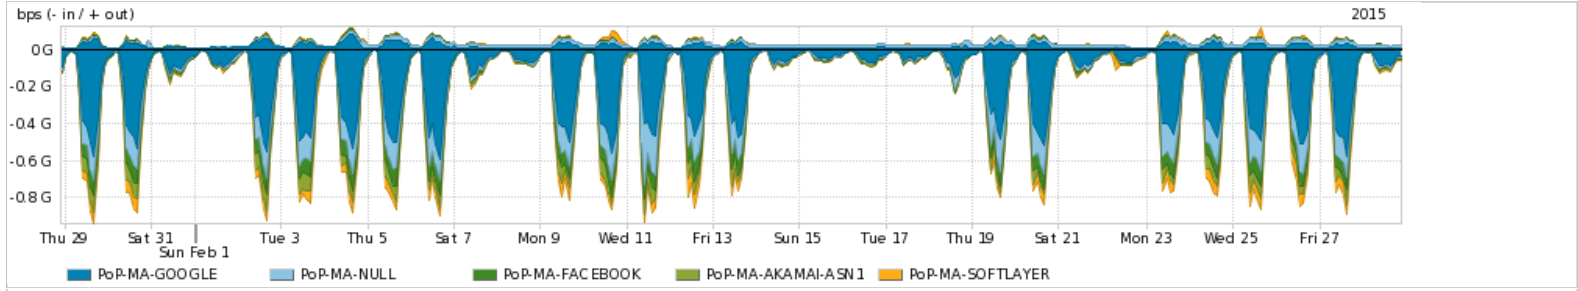

Redes (AS's de origem) mais acessadas pelo PoP-MA

Average | Max | PCT95

PROFILE	AS NAME	ASN	IN	OUT	TOTAL	
☒	PoP-MA	GOOGLE	15169	151.26 Mbps	14.91 Mbps	166.17 Mbps
☒	PoP-MA	NULL	0	44.41 Mbps	14.80 Mbps	59.21 Mbps
☒	PoP-MA	FACEBOOK	32934	24.10 Mbps	2.09 Mbps	26.19 Mbps
☒	PoP-MA	AKAMAI-ASN1	20940	19.79 Mbps	787.19 Kbps	20.57 Mbps
☒	PoP-MA	SOFTLAYER	36351	17.82 Mbps	1.75 Mbps	19.58 Mbps
☐	PoP-MA	AMAZON-02	16509	8.10 Mbps	1.81 Mbps	9.92 Mbps
☐	PoP-MA	DCLUX	24611	9.36 Mbps	253.59 Kbps	9.62 Mbps
☐	PoP-MA	Oi	7738	912.85 Kbps	7.71 Mbps	8.62 Mbps
☐	PoP-MA	NET	28573	1.15 Mbps	6.96 Mbps	8.11 Mbps
☐	PoP-MA	Limelight	22822	7.51 Mbps	138.26 Kbps	7.65 Mbps