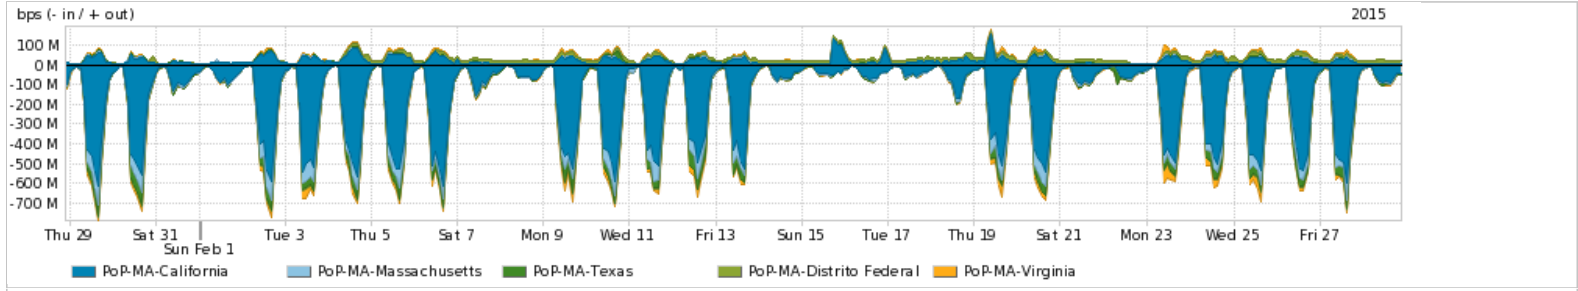

Distribuição do tráfego do PoP-MA por estado, província ou similar

Average | Max | PCT95

PROFILE	REGION	IN	OUT	TOTAL	
☒	PoP-MA	California	160.74 Mbps	19.17 Mbps	179.91 Mbps
☒	PoP-MA	Massachusetts	19.10 Mbps	896.50 Kbps	20.00 Mbps
☒	PoP-MA	Texas	14.97 Mbps	1.63 Mbps	16.61 Mbps
☒	PoP-MA	Distrito Federal	1.64 Mbps	12.73 Mbps	14.38 Mbps
☒	PoP-MA	Virginia	9.07 Mbps	2.78 Mbps	11.85 Mbps
☐	PoP-MA	Washington	8.42 Mbps	2.03 Mbps	10.45 Mbps
☐	PoP-MA	Arizona	8.91 Mbps	241.95 Kbps	9.15 Mbps
☐	PoP-MA	Maranhao	785.19 Kbps	5.79 Mbps	6.57 Mbps
☐	PoP-MA	Sao Paulo	3.16 Mbps	2.59 Mbps	5.74 Mbps
☐	PoP-MA	Florida	5.29 Mbps	294.50 Kbps	5.58 Mbps
☐	PoP-MA	Noord-Holland	3.33 Mbps	54.19 Kbps	3.39 Mbps
☐	PoP-MA	Delaware	3.00 Mbps	71.06 Kbps	3.08 Mbps
☐	PoP-MA	North Carolina	2.50 Mbps	434.60 Kbps	2.93 Mbps
☐	PoP-MA	Quebec	1.84 Mbps	185.56 Kbps	2.02 Mbps
☐	PoP-MA	District of Columbia	1.61 Mbps	134.02 Kbps	1.75 Mbps