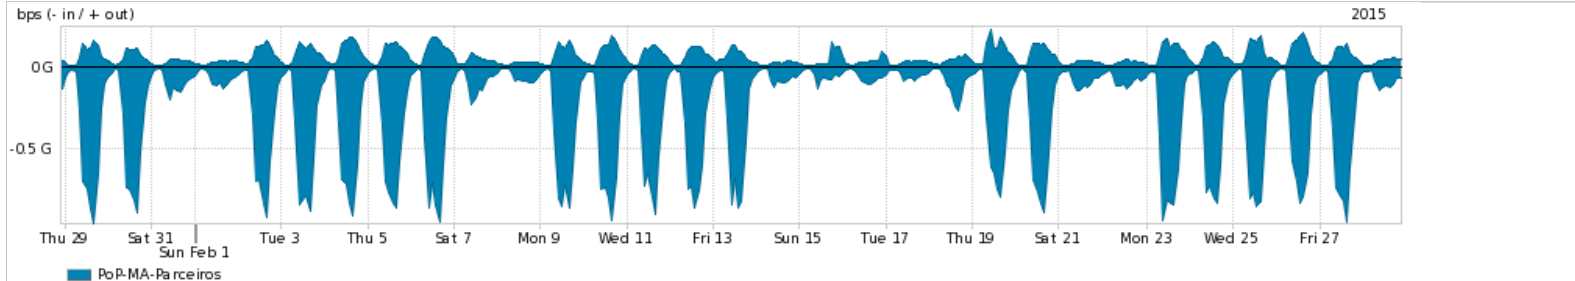

Os gráficos apresentados neste relatório de tráfego estão em formato stack, o que significa que seu valor é uma composição da soma dos componentes listados nas legendas localizadas logo abaixo dos gráficos. Os gráficos estão em "bps x tempo" e possuem dois eixos verticais, Out (positivo) e In (negativo).
 A primeira coluna da tabela define o ponto de referência para entendimento dos valores de In e Out.
 A contabilização do tráfego é sob o ponto de vista do AS da RNP, AS1916.

- Legenda:
- PoP - Ponto de presença da RNP
 - Parceiros - Provedores comerciais que a RNP mantém acordos de troca de tráfego
 - Internet Acadêmica - Acesso às redes acadêmicas internacionais, serviço atualmente provido pela RedClara
 - Internet commodity - Acesso pago à Internet global que é oferecido gratuitamente pela RNP aos seus clientes
 - ASN - Número do sistema autônomo
 - Profile - Objeto gerenciável definido arbitrariamente no Peakflow através de diversos parâmetros (ex: bloco cidr, peer-as, as-path, bgp community, interface, etc)

Utilização do serviço de Internet Commodity pelo PoP-MA

Average | Max | PCT95

PROFILE	PROFILE	IN	OUT	TOTAL	
<input checked="" type="checkbox"/>	PoP-MA	Internet Commodity	98.29 Mbps	16.39 Mbps	114.68 Mbps

Utilização das trocas de tráfego comerciais no Brasil pelo PoP-MA

Average | Max | PCT95

PROFILE	PROFILE	IN	OUT	TOTAL	
<input checked="" type="checkbox"/>	PoP-MA	Parceiros	263.12 Mbps	62.22 Mbps	325.34 Mbps