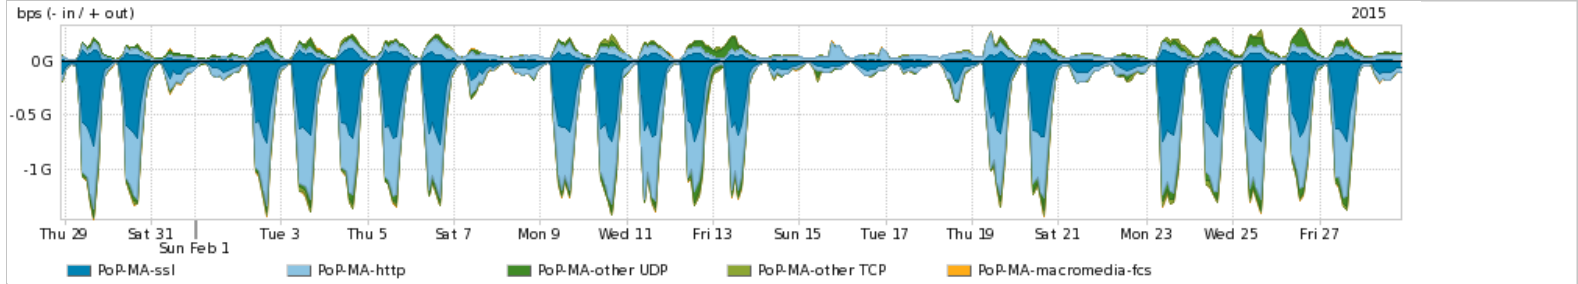

Distribuição do tráfego do PoP-MA por aplicação (análise em camada 3 e 4)

Average | Max | PCT95

PROFILE	APPLICATION	IN	OUT	TOTAL	
☒	PoP-MA	ssl	210.02 Mbps	22.74 Mbps	232.76 Mbps
☒	PoP-MA	http	169.44 Mbps	45.80 Mbps	215.24 Mbps
☒	PoP-MA	other UDP	15.90 Mbps	15.32 Mbps	31.22 Mbps
☒	PoP-MA	other TCP	10.78 Mbps	8.46 Mbps	19.25 Mbps
☒	PoP-MA	macromedia-fcs	1.82 Mbps	172.45 Kbps	2.00 Mbps