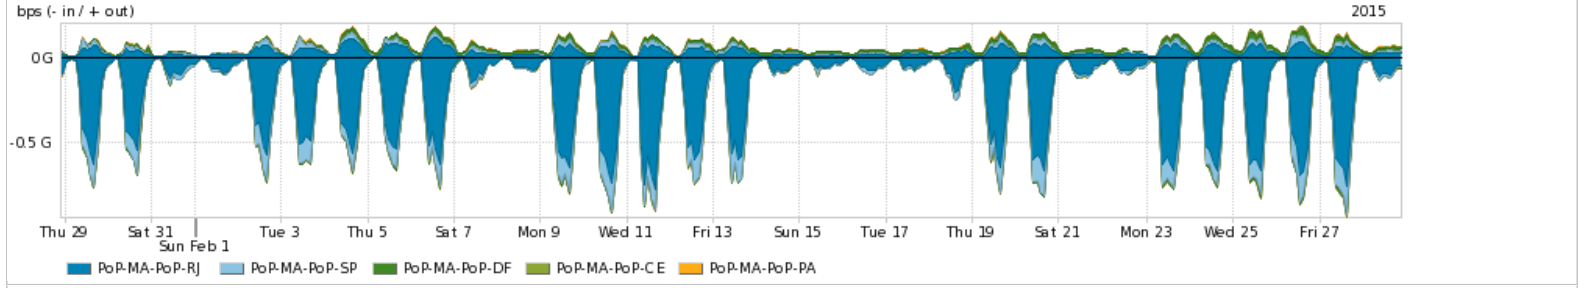

Interesse de tráfego do PoP-MA com os outros PoPs da RNP

Average | Max | PCT95

PROFILE	PROFILE	IN	OUT	TOTAL	
☒	PoP-MA	PoP-RJ	186.66 Mbps	28.48 Mbps	215.13 Mbps
☒	PoP-MA	PoP-SP	39.99 Mbps	10.57 Mbps	50.56 Mbps
☒	PoP-MA	PoP-DF	3.20 Mbps	16.12 Mbps	19.33 Mbps
☒	PoP-MA	PoP-CE	1.32 Mbps	3.05 Mbps	4.36 Mbps
☒	PoP-MA	PoP-PA	498.35 Kbps	1.55 Mbps	2.05 Mbps
☐	PoP-MA	PoP-PR	1.73 Mbps	74.05 Kbps	1.80 Mbps
☐	PoP-MA	PoP-MG	479.38 Kbps	959.96 Kbps	1.44 Mbps
☐	PoP-MA	PoP-SC	875.93 Kbps	242.04 Kbps	1.12 Mbps
☐	PoP-MA	PoP-PI	75.60 Kbps	481.48 Kbps	557.08 Kbps
☐	PoP-MA	PoP-RN	144.36 Kbps	291.93 Kbps	436.28 Kbps