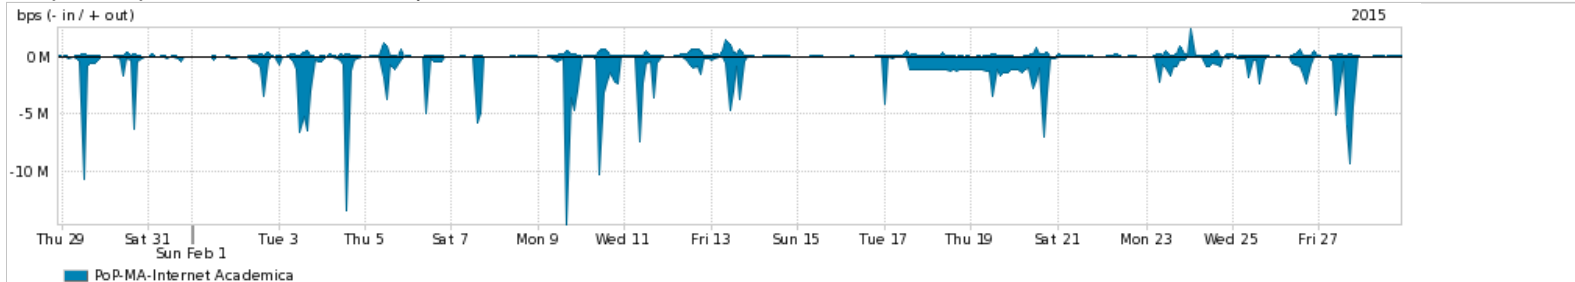

Utilização do serviço de Internet acadêmica internacional pelo PoP-MA

Average | Max | PCT95

PROFILE	PROFILE	IN	OUT	TOTAL	
☒	PoP-MA	Internet Acadêmica	796.86 Kbps	134.65 Kbps	931.51 Kbps