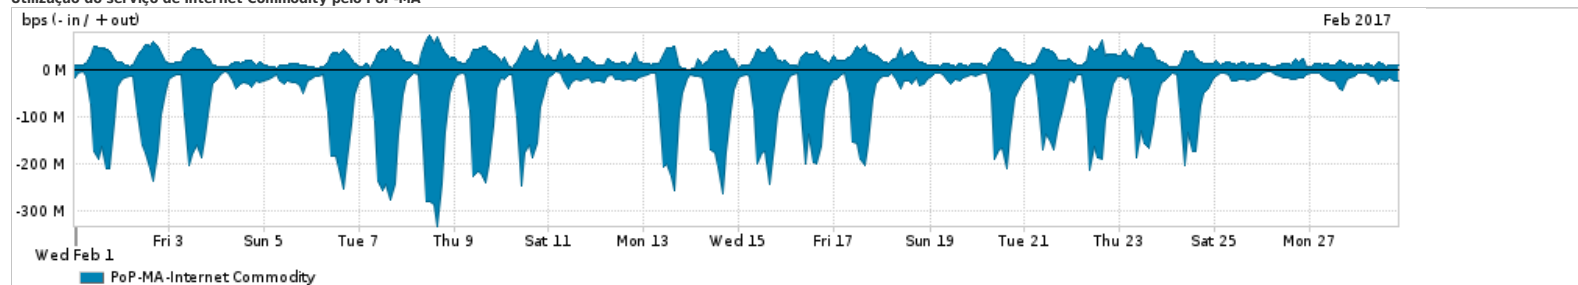

Os gráficos apresentados neste relatório de tráfego estão em formato stack, o que significa que seu valor é uma composição da soma dos componentes listados nas legendas localizadas logo abaixo dos gráficos. Os gráficos estão em "bps x tempo" e possuem dois eixos verticais, Out (positivo) e In (negativo).

A primeira coluna da tabela define o ponto de referência para entendimento dos valores de In e Out.

A contabilização do tráfego é sob o ponto de vista do AS da RNP, AS1916.

Legenda:

PoP - Ponto de presença da RNP

Parceiros - Provedores comerciais que a RNP mantém acordos de troca de tráfego

Internet Acadêmica - Acesso às redes acadêmicas internacionais, serviço atualmente provido pela RedClara

Internet commodity - Acesso pago à Internet global que é oferecido pela RNP aos seus clientes

ASN - Número do sistema autônomo

Profile - Objeto gerenciável definido arbitrariamente no Peakflow através de diversos parâmetros (ex: bloco cidr, peer-as, as-path, bgp community, interface, etc)

Utilização do serviço de Internet Commodity pelo PoP-MA