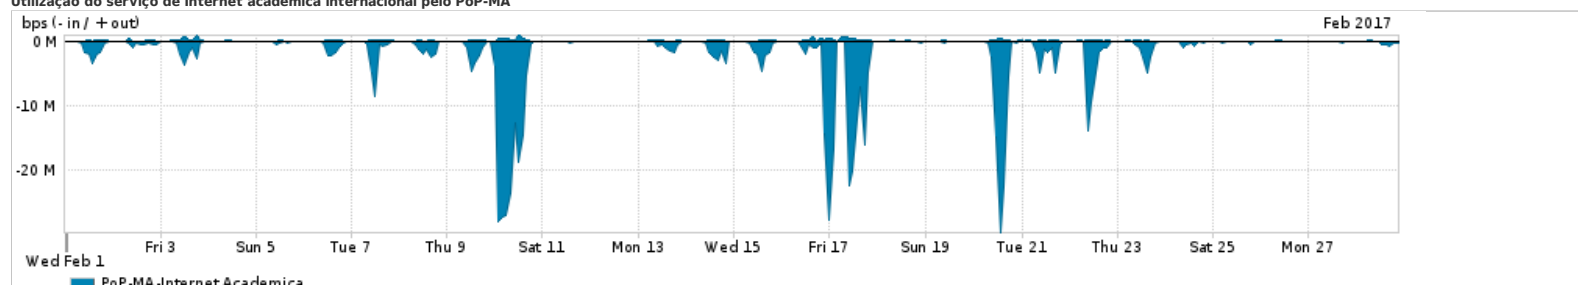

Utilização do serviço de Internet acadêmica internacional pelo PoP-MA

Average | Max | PCT95

PROFILE	PROFILE	IN	OUT	TOTAL	
☒	PoP-MA	Internet Acadêmica	1.68 Mbps	72.21 Kbps	1.75 Mbps