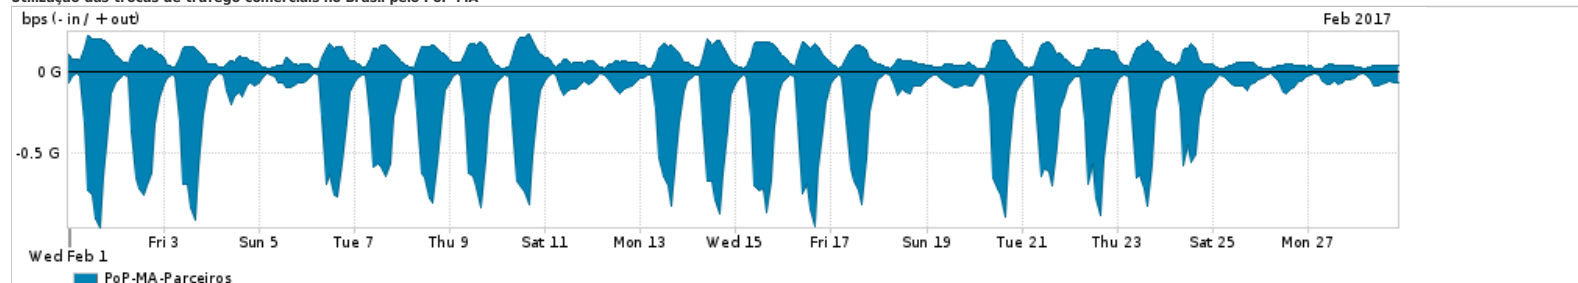

Os gráficos apresentados neste relatório de tráfego estão em formato stack, o que significa que seu valor é uma composição da soma dos componentes listados nas legendas localizadas logo abaixo dos gráficos. Os gráficos estão em "bps x tempo" e possuem dois eixos verticais, Out (positivo) e In (negativo).

A primeira coluna da tabela define o ponto de referência para entendimento dos valores de In e Out.

A contabilização do tráfego é sob o ponto de vista do AS da RNP, AS1916.

Legenda:

PoP - Ponto de presença da RNP

ASN - Número do sistema autônomo

Profile - Objeto gerenciável definido arbitrariamente no Peakflow através de diversos parâmetros (ex: bloco cidr, peer-as, as-path, bgp community, interface, etc)

Utilização do serviço de Internet Commodity pelo PoP-MA

Average | Max | PCT95

PROFILE	PROFILE	IN	OUT	TOTAL	
<input checked="" type="checkbox"/>	PoP-MA	Internet Commodity	70.84 Mbps	24.52 Mbps	95.36 Mbps

Utilização das trocas de tráfego comerciais no Brasil pelo PoP-MA