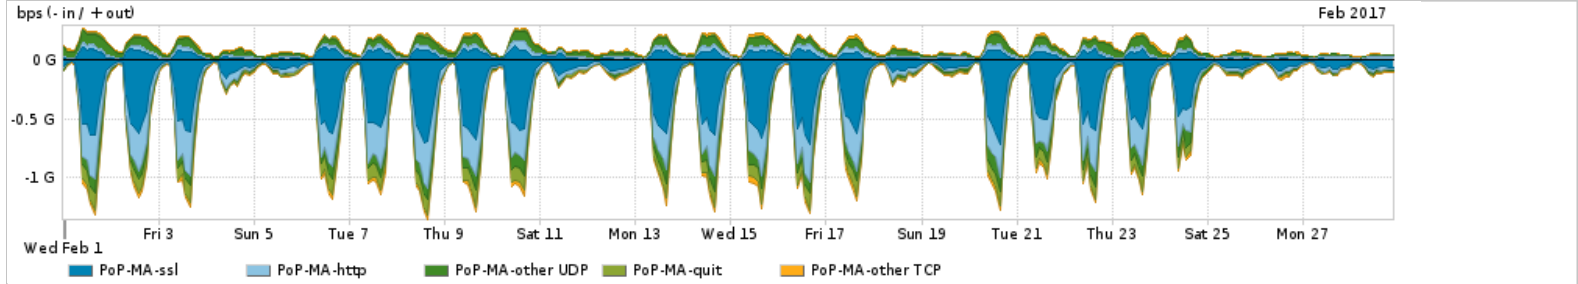

Distribuição do tráfego do PoP-MA por aplicação (análise em camada 3 e 4)

Average | Max | PCT95

PROFILE	APPLICATION	IN	OUT	TOTAL	
☒	PoP-MA	ssl	196.63 Mbps	29.37 Mbps	226.01 Mbps
☒	PoP-MA	http	98.25 Mbps	21.78 Mbps	120.03 Mbps
☒	PoP-MA	other UDP	32.62 Mbps	39.48 Mbps	72.09 Mbps
☒	PoP-MA	quit	38.88 Mbps	2.41 Mbps	41.30 Mbps