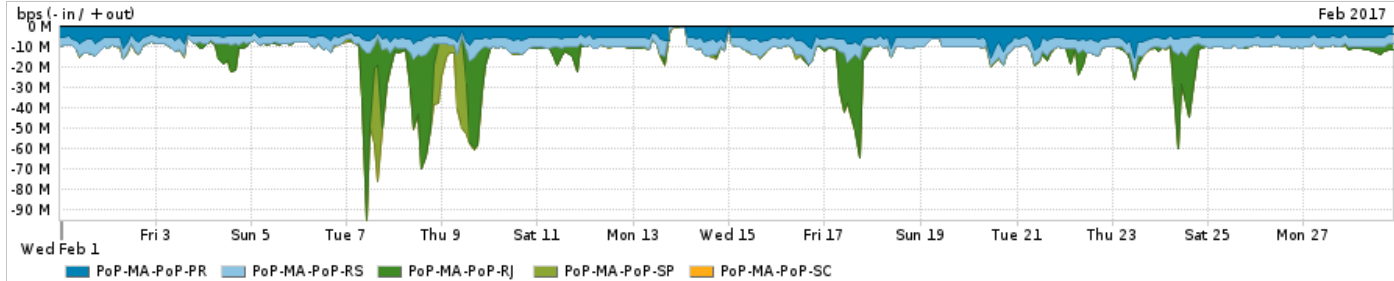

Interesse de tráfego do PoP-MA com os outros PoPs da RNP

Average | Max | PCT95

PROFILE	PROFILE	IN	OUT	TOTAL	
☒	PoP-MA	PoP-PR	5.43 Mbps	0.00 bps	5.43 Mbps
☒	PoP-MA	PoP-RS	4.87 Mbps	15.27 Kbps	4.88 Mbps
☒	PoP-MA	PoP-RJ	3.61 Mbps	45.83 Kbps	3.66 Mbps
☒	PoP-MA	PoP-SP	906.54 Kbps	10.47 Kbps	917.00 Kbps
☒	PoP-MA	PoP-SC	337.00 bps	0.00 bps	337.00 bps
☐	PoP-MA	PoP-CE	0.00 bps	25.00 bps	25.00 bps
☐	PoP-MA	PoP-PI	5.00 bps	0.00 bps	5.00 bps
☐	PoP-MA	PoP-RN	4.00 bps	0.00 bps	4.00 bps
☐	PoP-MA	PoP-BA	0.00 bps	0.00 bps	0.00 bps