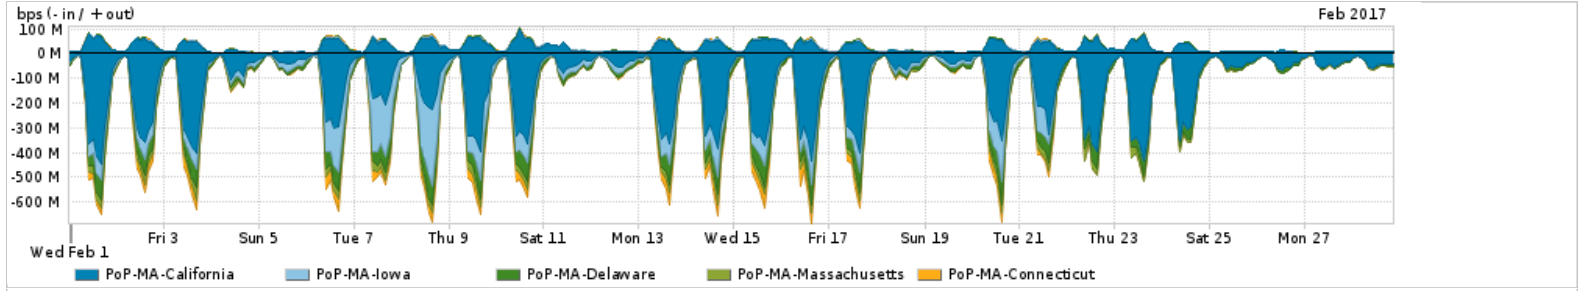

Distribuição do tráfego do PoP-MA por estado, província ou similar

Average | Max | PCT95

PROFILE	REGION	IN	OUT	TOTAL	
☒	PoP-MA	California	113.30 Mbps	22.74 Mbps	136.04 Mbps
☒	PoP-MA	Iowa	29.84 Mbps	1.57 Mbps	31.42 Mbps
☒	PoP-MA	Delaware	22.88 Mbps	906.30 Kbps	23.79 Mbps
☒	PoP-MA	Massachusetts	9.66 Mbps	529.75 Kbps	10.19 Mbps
☒	PoP-MA	Connecticut	9.13 Mbps	344.49 Kbps	9.48 Mbps
☐	PoP-MA	Washington	5.32 Mbps	3.10 Mbps	8.42 Mbps
☐	PoP-MA	Sao Paulo	4.27 Mbps	3.51 Mbps	7.78 Mbps
☐	PoP-MA	New York	5.76 Mbps	866.92 Kbps	6.63 Mbps
☐	PoP-MA	Arizona	5.94 Mbps	63.75 Kbps	6.00 Mbps
☐	PoP-MA	New Hampshire	3.91 Mbps	132.62 Kbps	4.05 Mbps
☐	PoP-MA	Texas	2.44 Mbps	1.47 Mbps	3.91 Mbps
☐	PoP-MA	Florida	2.90 Mbps	345.59 Kbps	3.24 Mbps
☐	PoP-MA	Virginia	2.46 Mbps	593.23 Kbps	3.06 Mbps
☐	PoP-MA	Rio de Janeiro	1.11 Mbps	1.81 Mbps	2.92 Mbps
☐	PoP-MA	Maranhao	333.61 Kbps	1.99 Mbps	2.32 Mbps