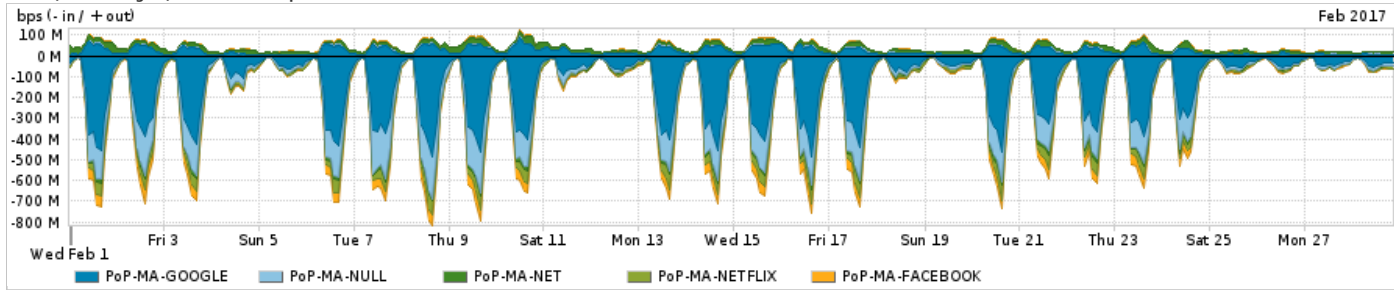

Os gráficos apresentados neste relatório de tráfego estão em formato stack, o que significa que seu valor é uma composição da soma dos componentes listados nas legendas localizadas logo abaixo dos gráficos. Os gráficos estão em "bps x tempo" e possuem dois eixos verticais, Out (positivo) e In (negativo).

Average | Max | PCT95

PROFILE	PROFILE	IN	OUT	TOTAL	
<input checked="" type="checkbox"/>	PoP-MA	Internet Commodity	70.84 Mbps	24.52 Mbps	95.36 Mbps

Utilização das trocas de tráfego comerciais no Brasil pelo PoP-MA

Average | Max | PCT95

PROFILE	PROFILE	IN	OUT	TOTAL	
<input checked="" type="checkbox"/>	PoP-MA	Parceiros	255.59 Mbps	83.90 Mbps	339.49 Mbps

Utilização do serviço de Internet acadêmica internacional pelo PoP-MA

Average | Max | PCT95

PROFILE	PROFILE	IN	OUT	TOTAL	
<input checked="" type="checkbox"/>	PoP-MA	Internet Acadêmica	1.68 Mbps	72.21 Kbps	1.75 Mbps

Redes (AS's de origem) mais acessadas pelo PoP-MA

Average | Max | PCT95