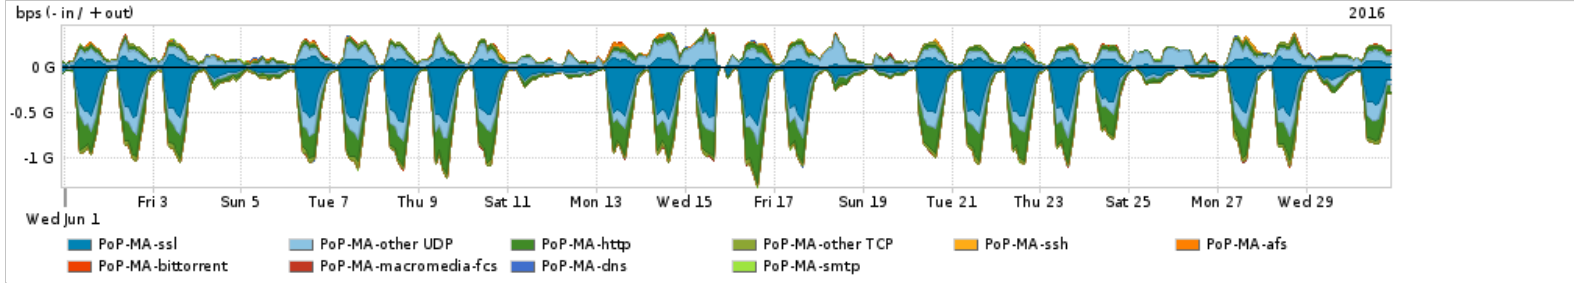

PROFILE	PROFILE	IN	OUT	TOTAL	
<input type="checkbox"/>	PoP-MA	PoP-PB	11.00 bps	0.00 bps	11.00 bps

Distribuição do tráfego do PoP-MA por estado, província ou similar

Average | Max | PCT95

PROFILE	REGION	IN	OUT	TOTAL	
<input type="checkbox"/>	PoP-MA	California	154.89 Mbps	20.74 Mbps	175.63 Mbps
<input type="checkbox"/>	PoP-MA	Massachusetts	24.78 Mbps	1.19 Mbps	25.97 Mbps
<input type="checkbox"/>	PoP-MA	Guangdong	82.22 Kbps	20.61 Mbps	20.69 Mbps
<input type="checkbox"/>	PoP-MA	Delaware	9.43 Mbps	1.78 Mbps	11.21 Mbps
<input type="checkbox"/>	PoP-MA	Washington	6.12 Mbps	3.34 Mbps	9.46 Mbps
<input type="checkbox"/>	PoP-MA	Iowa	8.92 Mbps	217.04 Kbps	9.13 Mbps
<input type="checkbox"/>	PoP-MA	Sao Paulo	4.55 Mbps	4.55 Mbps	9.10 Mbps
<input type="checkbox"/>	PoP-MA	Connecticut	8.29 Mbps	134.91 Kbps	8.43 Mbps
<input type="checkbox"/>	PoP-MA	Arizona	7.17 Mbps	398.81 Kbps	7.57 Mbps
<input type="checkbox"/>	PoP-MA	Virginia	4.32 Mbps	3.18 Mbps	7.49 Mbps
<input type="checkbox"/>	PoP-MA	Texas	3.01 Mbps	2.64 Mbps	5.65 Mbps
<input type="checkbox"/>	PoP-MA	Colorado	4.46 Mbps	149.15 Kbps	4.61 Mbps
<input type="checkbox"/>	PoP-MA	Shandong	7.61 Kbps	4.50 Mbps	4.51 Mbps
<input type="checkbox"/>	PoP-MA	Florida	3.95 Mbps	327.18 Kbps	4.27 Mbps
<input type="checkbox"/>	PoP-MA	Fujian	430.00 bps	4.27 Mbps	4.27 Mbps

Distribuição do tráfego do PoP-MA por aplicação (análise em camada 3 e 4)

Average | Max | PCT95

PROFILE	APPLICATION	IN	OUT	TOTAL	
<input type="checkbox"/>	PoP-MA	ssl	191.03 Mbps	32.77 Mbps	223.80 Mbps
<input type="checkbox"/>	PoP-MA	other UDP	61.99 Mbps	74.07 Mbps	136.06 Mbps