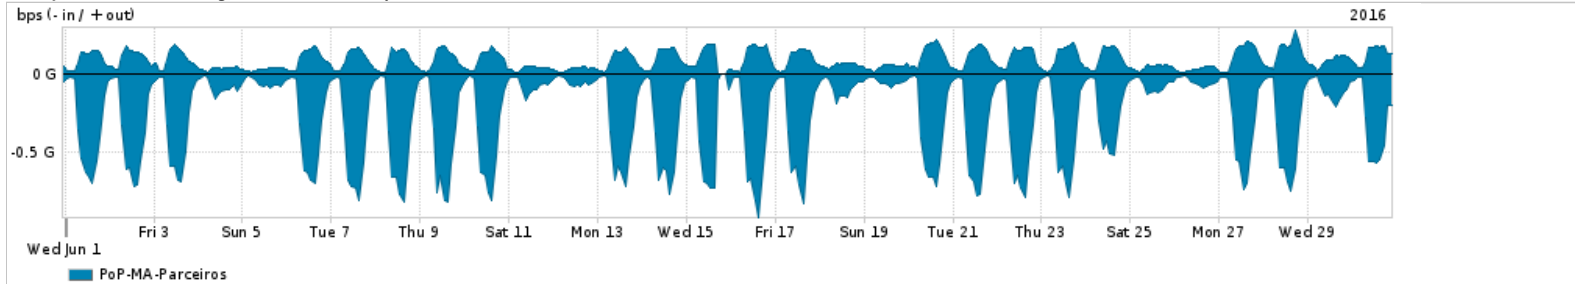

Os gráficos apresentados neste relatório de tráfego estão em formato stack, o que significa que seu valor é uma composição da soma dos componentes listados nas legendas localizadas logo abaixo dos gráficos. Os gráficos estão em "bps x tempo" e possuem dois eixos verticais, Out (positivo) e In (negativo).
 A primeira coluna da tabela define o ponto de referência para entendimento dos valores de In e Out.
 A contabilização do tráfego é sob o ponto de vista do AS da RNP, AS1916.

- Legenda:
- PoP - Ponto de presença da RNP
 - Parceiros - Provedores comerciais que a RNP mantém acordos de troca de tráfego
 - Internet Acadêmica - Acesso às redes acadêmicas internacionais, serviço atualmente provido pela RedClara
 - Internet commodity - Acesso pago à Internet global que é oferecido pela RNP aos seus clientes
 - ASN - Número do sistema autônomo
 - Profile - Objeto gerenciável definido arbitrariamente no Peakflow através de diversos parâmetros (ex: bloco cidr, peer-as, as-path, bgp community, interface, etc)

Utilização do serviço de Internet Commodity pelo PoP-MA

Average | Max | PCT95

PROFILE	PROFILE	IN	OUT	TOTAL	
<input type="checkbox"/>	PoP-MA	Internet Commodity	104.36 Mbps	64.24 Mbps	168.60 Mbps

Utilização das trocas de tráfego comerciais no Brasil pelo PoP-MA