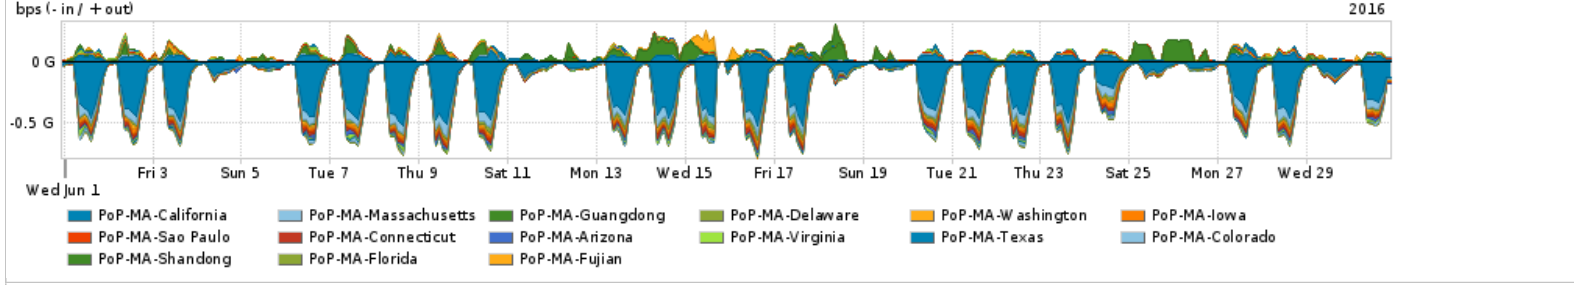

Interesse de tráfego do PoP-MA com os outros PoPs da RNP

Average | Max | PCT95

PROFILE	PROFILE	IN	OUT	TOTAL
<input type="checkbox"/>	PoP-MA	PoP-PR	4.92 Mbps	4.92 Mbps
<input type="checkbox"/>	PoP-MA	PoP-RJ	3.33 Mbps	3.40 Mbps
<input type="checkbox"/>	PoP-MA	PoP-RS	3.26 Mbps	3.26 Mbps
<input type="checkbox"/>	PoP-MA	PoP-SP	1.17 Mbps	2.62 Mbps
<input type="checkbox"/>	PoP-MA	PoP-BA	504.81 Kbps	504.81 Kbps
<input type="checkbox"/>	PoP-MA	PoP-RN	22.64 Kbps	22.64 Kbps
<input type="checkbox"/>	PoP-MA	PoP-DF	3.04 Kbps	16.37 Kbps
<input type="checkbox"/>	PoP-MA	PoP-SC	1.54 Kbps	1.55 Kbps
<input type="checkbox"/>	PoP-MA	PoP-MG	23.00 bps	23.00 bps

PROFILE	PROFILE	IN	OUT	TOTAL	
<input type="checkbox"/>	PoP-MA	PoP-PB	11.00 bps	0.00 bps	11.00 bps

Distribuição do tráfego do PoP-MA por estado, província ou similar

Average | Max | PCT95

PROFILE	REGION	IN	OUT	TOTAL	
<input type="checkbox"/>	PoP-MA	California	154.89 Mbps	20.74 Mbps	175.63 Mbps
<input type="checkbox"/>	PoP-MA	Massachusetts	24.78 Mbps	1.19 Mbps	25.97 Mbps
<input type="checkbox"/>	PoP-MA	Guangdong	82.22 Kbps	20.61 Mbps	20.69 Mbps
<input type="checkbox"/>	PoP-MA	Delaware	9.43 Mbps	1.78 Mbps	11.21 Mbps
<input type="checkbox"/>	PoP-MA	Washington	6.12 Mbps	3.34 Mbps	9.46 Mbps
<input type="checkbox"/>	PoP-MA	Iowa	8.92 Mbps	217.04 Kbps	9.13 Mbps
<input type="checkbox"/>	PoP-MA	Sao Paulo	4.55 Mbps	4.55 Mbps	9.10 Mbps
<input type="checkbox"/>	PoP-MA	Connecticut	8.29 Mbps	134.91 Kbps	8.43 Mbps
<input type="checkbox"/>	PoP-MA	Arizona	7.17 Mbps	398.81 Kbps	7.57 Mbps
<input type="checkbox"/>	PoP-MA	Virginia	4.32 Mbps	3.18 Mbps	7.49 Mbps
<input type="checkbox"/>	PoP-MA	Texas	3.01 Mbps	2.64 Mbps	5.65 Mbps
<input type="checkbox"/>	PoP-MA	Colorado	4.46 Mbps	149.15 Kbps	4.61 Mbps
<input type="checkbox"/>	PoP-MA	Shandong	7.61 Kbps	4.50 Mbps	4.51 Mbps
<input type="checkbox"/>	PoP-MA	Florida	3.95 Mbps	327.18 Kbps	4.27 Mbps
<input type="checkbox"/>	PoP-MA	Fujian	430.00 bps	4.27 Mbps	4.27 Mbps