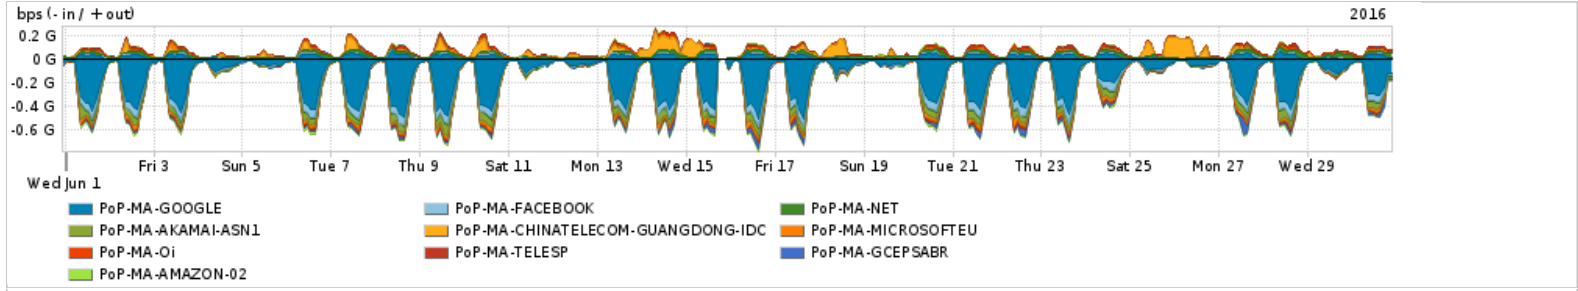

Os gráficos apresentados neste relatório de tráfego estão em formato stack, o que significa que seu valor é uma composição da soma dos componentes listados nas legendas localizadas logo abaixo dos gráficos. Os gráficos estão em "bps x tempo" e possuem dois eixos verticais, Out (positivo) e In (negativo).
 A primeira coluna da tabela define o ponto de referência para entendimento dos valores de In e Out.
 A contabilização do tráfego é sob o ponto de vista do AS da RNP, AS1916.

Utilização do serviço de Internet Commodity pelo PoP-MA

Average | Max | PCT95

PROFILE	PROFILE	IN	OUT	TOTAL	
<input type="checkbox"/>	PoP-MA	Internet Commodity	104.36 Mbps	64.24 Mbps	168.60 Mbps

Utilização das trocas de tráfego comerciais no Brasil pelo PoP-MA

Average | Max | PCT95

PROFILE	PROFILE	IN	OUT	TOTAL	
<input type="checkbox"/>	PoP-MA	Parceiros	262.53 Mbps	84.50 Mbps	347.03 Mbps

Utilização do serviço de Internet acadêmica internacional pelo PoP-MA

Average | Max | PCT95

PROFILE	PROFILE	IN	OUT	TOTAL	
<input type="checkbox"/>	PoP-MA	Internet Acadêmica	1.74 Mbps	210.44 Kbps	1.95 Mbps

Redes (AS's de origem) mais acessadas pelo PoP-MA

Average | Max | PCT95

PROFILE	AS NAME	ASN	IN	OUT	TOTAL
<input type="checkbox"/>	PoP-MA	GOOGLE	15169	146.71 Mbps	163.38 Mbps
<input type="checkbox"/>	PoP-MA	FACEBOOK	32934	23.46 Mbps	26.11 Mbps
<input type="checkbox"/>	PoP-MA	NET	28573	4.98 Mbps	22.98 Mbps
<input type="checkbox"/>	PoP-MA	AKAMAI-ASN1	20940	20.90 Mbps	21.87 Mbps
<input type="checkbox"/>	PoP-MA	CHINATELECOM-GUANGDONG-IDC	58543	199.00 bps	18.32 Mbps
<input type="checkbox"/>	PoP-MA	MICROSOFTEU	8068	10.52 Mbps	12.70 Mbps
<input type="checkbox"/>	PoP-MA	Oi	7738	1.69 Mbps	10.58 Mbps
<input type="checkbox"/>	PoP-MA	TELESP	27699	5.38 Mbps	10.37 Mbps
<input type="checkbox"/>	PoP-MA	GCEPSABR	28604	9.17 Mbps	9.64 Mbps
<input type="checkbox"/>	PoP-MA	AMAZON-02	16509	5.32 Mbps	6.94 Mbps