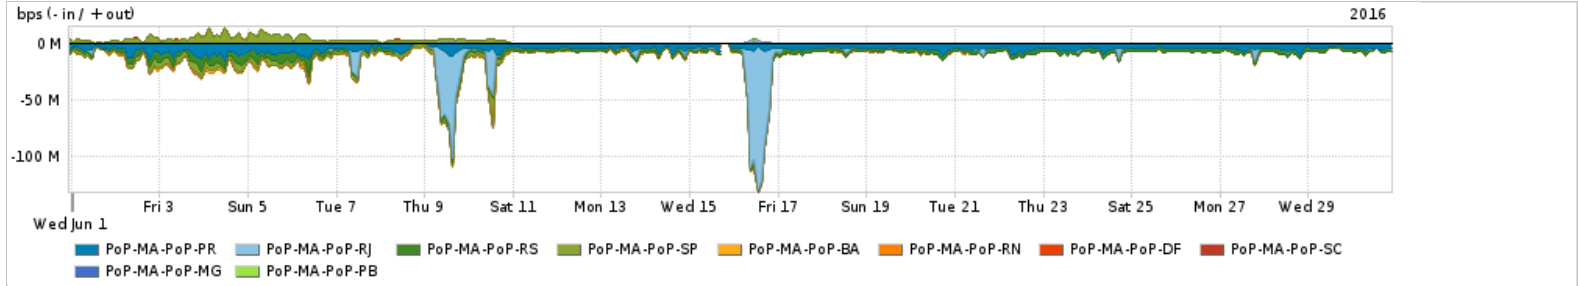

PROFILE	PROFILE	IN	OUT	TOTAL	
<input type="checkbox"/>	PoP-MA	Internet Acadêmica	1.74 Mbps	210.44 Kbps	1.95 Mbps

Redes (AS's de origem) mais acessadas pelo PoP-MA

Average | Max | PCT95

PROFILE	AS NAME	ASN	IN	OUT	TOTAL
<input type="checkbox"/>	PoP-MA	GOOGLE	15169	146.71 Mbps	163.38 Mbps
<input type="checkbox"/>	PoP-MA	FACEBOOK	32934	23.46 Mbps	26.11 Mbps
<input type="checkbox"/>	PoP-MA	NET	28573	4.98 Mbps	22.98 Mbps
<input type="checkbox"/>	PoP-MA	AKAMAI-ASN1	20940	20.90 Mbps	21.87 Mbps
<input type="checkbox"/>	PoP-MA	CHINATELECOM-GUANGDONG-IDC	58543	199.00 bps	18.32 Mbps
<input type="checkbox"/>	PoP-MA	MICROSOFTEU	8068	10.52 Mbps	12.70 Mbps
<input type="checkbox"/>	PoP-MA	Oi	7738	1.69 Mbps	10.58 Mbps
<input type="checkbox"/>	PoP-MA	TELESP	27699	5.38 Mbps	10.37 Mbps
<input type="checkbox"/>	PoP-MA	GCEPSABR	28604	9.17 Mbps	9.64 Mbps
<input type="checkbox"/>	PoP-MA	AMAZON-02	16509	5.32 Mbps	6.94 Mbps

Interesse de tráfego do PoP-MA com os outros PoPs da RNP

Average | Max | PCT95

PROFILE	PROFILE	IN	OUT	TOTAL
<input type="checkbox"/>	PoP-MA	PoP-PR	4.92 Mbps	4.92 Mbps
<input type="checkbox"/>	PoP-MA	PoP-RJ	3.33 Mbps	3.40 Mbps
<input type="checkbox"/>	PoP-MA	PoP-RS	3.26 Mbps	3.26 Mbps
<input type="checkbox"/>	PoP-MA	PoP-SP	1.17 Mbps	2.62 Mbps
<input type="checkbox"/>	PoP-MA	PoP-BA	504.81 Kbps	504.81 Kbps
<input type="checkbox"/>	PoP-MA	PoP-RN	22.64 Kbps	22.64 Kbps
<input type="checkbox"/>	PoP-MA	PoP-DF	3.04 Kbps	16.37 Kbps
<input type="checkbox"/>	PoP-MA	PoP-SC	1.54 Kbps	1.55 Kbps
<input type="checkbox"/>	PoP-MA	PoP-MG	23.00 bps	23.00 bps