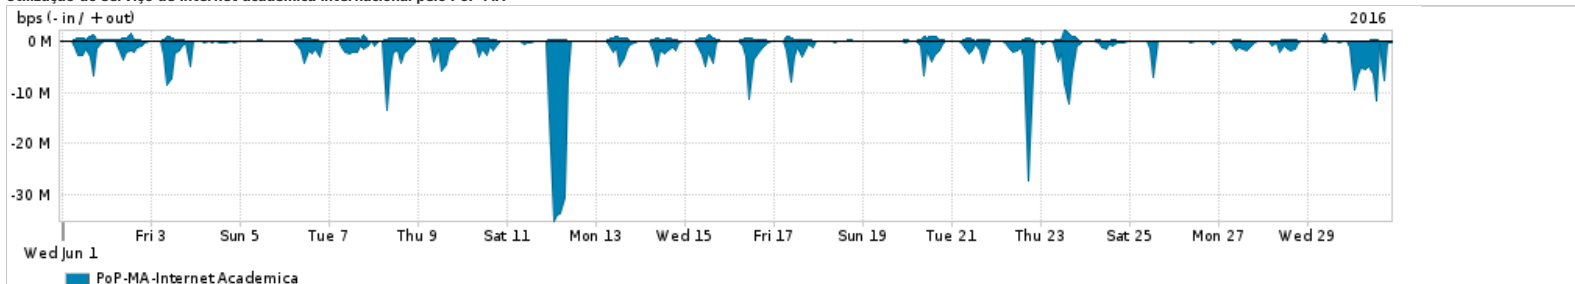

Utilização do serviço de Internet acadêmica internacional pelo PoP-MA

Average | Max | PCT95

PROFILE	PROFILE	IN	OUT	TOTAL	
☐	PoP-MA	Internet Acadêmica	1.74 Mbps	210.44 Kbps	1.95 Mbps