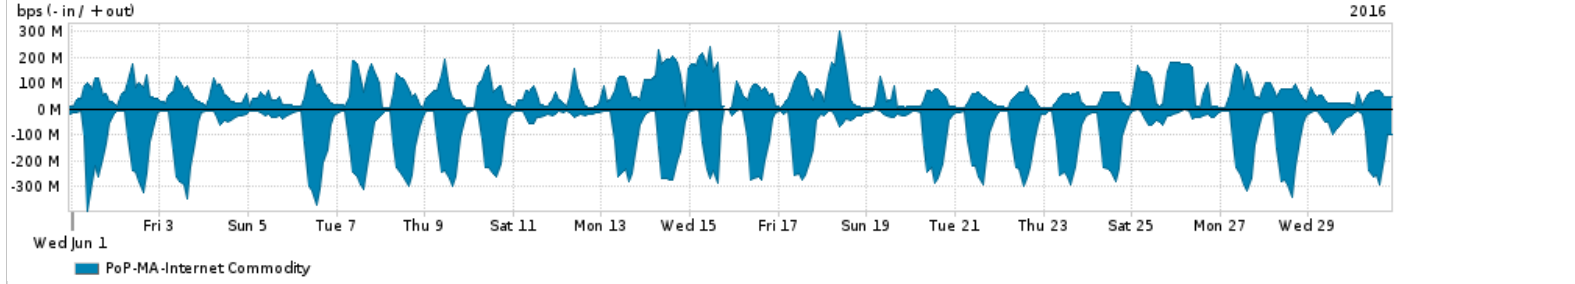

Os gráficos apresentados neste relatório de tráfego estão em formato stack, o que significa que seu valor é uma composição da soma dos componentes listados nas legendas localizadas logo abaixo dos gráficos. Os gráficos estão em "bps x tempo" e possuem dois eixos verticais, Out (positivo) e In (negativo).
 A primeira coluna da tabela define o ponto de referência para entendimento dos valores de In e Out.
 A contabilização do tráfego é sob o ponto de vista do AS da RNP, AS1916.

- Legenda:
- PoP - Ponto de presença da RNP
 - Parceiros - Provedores comerciais que a RNP mantém acordos de troca de tráfego
 - Internet Acadêmica - Acesso às redes acadêmicas internacionais, serviço atualmente provido pela RedClara
 - Internet commodity - Acesso pago à Internet global que é oferecido pela RNP aos seus clientes
 - ASN - Número do sistema autônomo
 - Profile - Objeto gerenciável definido arbitrariamente no Peakflow através de diversos parâmetros (ex: bloco cidr, peer-as, as-path, bgp community, interface, etc)

Utilização do serviço de Internet Commodity pelo PoP-MA

Average | Max | PCT95

PROFILE	PROFILE	IN	OUT	TOTAL	
<input type="checkbox"/>	PoP-MA	Internet Commodity	104.36 Mbps	64.24 Mbps	168.60 Mbps

Utilização das trocas de tráfego comerciais no Brasil pelo PoP-MA